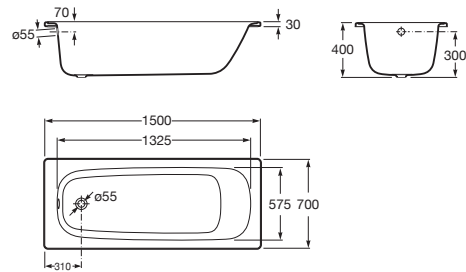

CONTESA

Bañera de acero rectangular

MEDIDAS

Longitud 1500 mm.

Anchura 700 mm.

Altura 400 mm.

COLORES Y ACABADOS

00 Blanco

PVPR (IVA INCLUIDO)

199,65 €

DIBUJOS TÉCNICOS

CARACTERÍSTICAS

Altura interior (mm): 393

Anchura interior (mm): 575

Capacidad (l): 153

Capacidad (personas): 1

Desagüe: No incluido

Estructura de montaje: Sin estructura

Forma: Rectangular

Instalación pies: Pies opcionales

Longitud interior (mm): 1325

Material: Acero

Tipo de instalación: Con faldón frontal, Encastrada