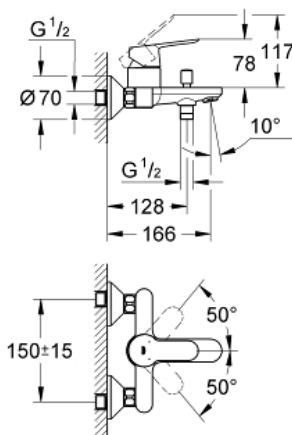

BAUEDGE
Monomando para baño y ducha
1/2"

MODEL # 23334000

Pure Freude
an Wasser

GROHE

Product Description:

BAUEDGE
Monomando para baño
y ducha 1/2"

Standard Specification:

GROHE Cartucho de discos cerámicos Longlife de 46 mm
Limitador ecológico de caudal
Inversor automático: baño/ducha
Caño con mousseur integrado
Toma inferior para flexo G 1/2" con
válvula anti-retorno incorporada
Racores en S
Florón metálico
Válvula anti-retorno
Limitador de temperatura opcional 46 375