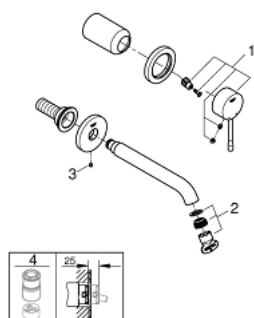

19 408 001 ESSENCE MONOMANDO DE LAVABO MURAL 1/2" TAMAÑO M

DESCRIPCIÓN DEL PRODUCTO

- S&ocute;lo parte exterior
- Necesaria parte empotrable 23 571 000
- Rosetón metálico
- Palanca metálica
- GROHE StarLight acabado cromado
- GROHE EcoJoy mousseur 5,7 l/min
- GROHE AquaGuide mousseur ajustable
- Distancia entre centros 110 mm
- Longitud del caño: 183 mm

19 408 001 **ESSENCE MONOMANDO DE LAVABO MURAL 1/2"**
TAMAÑO M

PIEZAS DE REPUESTO

1: Palanca accionamiento (Número de pedido 46916000)

2: Mousseur completo (Número de pedido 48480000)

3: Tornillo (Número de pedido 43094000)

4: Alargadera (Número de pedido 46943000)*

*Accesorios especiales