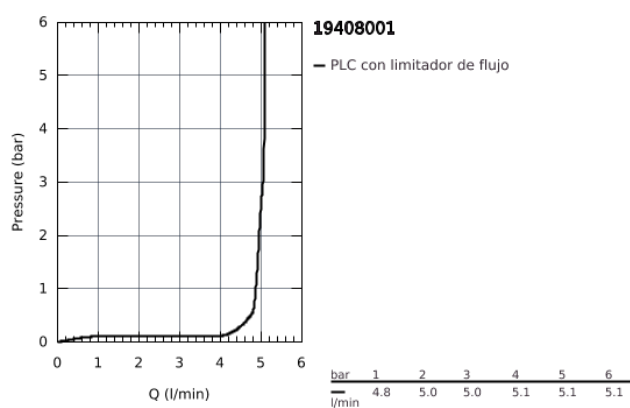

19 408 001 ESSENCE MONOMANDO DE LAVABO MURAL 1/2" TAMAÑO M

DESCRIPCIÓN DEL PRODUCTO

- S&ocute;lo parte exterior
- Necesaria parte empotrable 23 571 000
- Rosetón metálico
- Palanca metálica
- GROHE StarLight acabado cromado
- GROHE EcoJoy mousseur 5,7 l/min
- GROHE AquaGuide mousseur ajustable
- Distancia entre centros 110 mm
- Longitud del caño: 183 mm