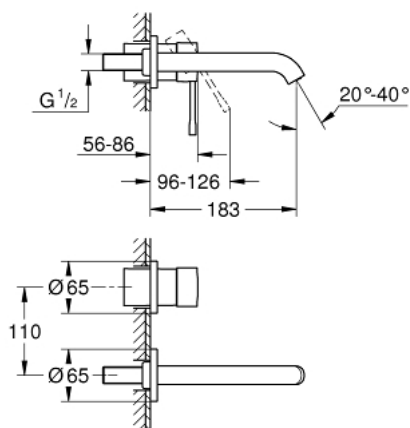

19 408 001 ESSENCE MONOMANDO DE LAVABO MURAL 1/2" TAMAÑO M

DESCRIPCIÓN DEL PRODUCTO

- S&ocute;lo parte exterior
- Necesaria parte empotrable 23 571 000
- Rosetón metálico
- Palanca metálica
- GROHE StarLight acabado cromado
- GROHE EcoJoy mousseur 5,7 l/min
- GROHE AquaGuide mousseur ajustable
- Distancia entre centros 110 mm
- Longitud del caño: 183 mm

19 408 001 **ESSENCE MONOMANDO DE LAVABO MURAL 1/2"**
TAMAÑO M

PIEZAS DE REPUESTO

1: Palanca accionamiento (Número de pedido 46916000)

2: Mousseur completo (Número de pedido 48480000)

3: Tornillo (Número de pedido 43094000)

4: Alargadera (Número de pedido 46943000)*

*Accesorios especiales