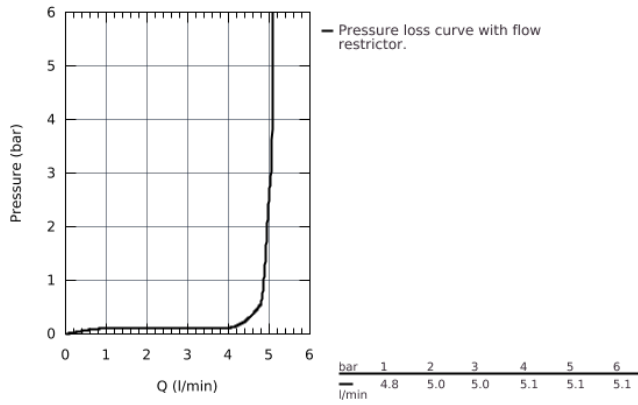

23 329 000 **BAUEDGE BASIN MIXER 1/2"**
S-SIZE

PRODUCT DESCRIPTION

- monobloc installation
- metal lever
- GROHE Longlife 28 mm ceramic cartridge
- **GROHE StarLight** chrome finish
- **GROHE EcoJoy** mousseur 5.7 l/min
- rapid installation system
- retractable chain
- flexible connection hoses

23 329 000 **BAUEDGE BASIN MIXER 1/2"**
S-SIZE

23 329 000 **BAUEDGE BASIN MIXER 1/2"**
S-SIZE

SPARE PARTS

- 1: Lever (Order-nr. 46697000)
 - 2: Cartridge (Order-nr. 46580000)
 - 3: Chain (Order-nr. 06815000)
 - 4: Mousseur (Order-nr. 48159000)
 - 5: Shank fastening assembly (Order-nr. 46249000)
 - 6: Mounting wrench (Order-nr. 19017000)*
- * Optional accessories