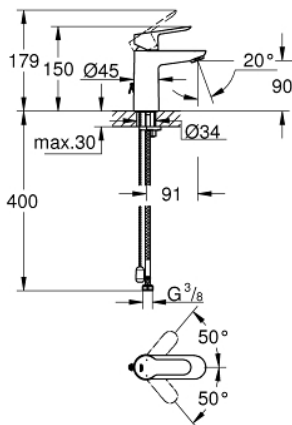

23 329 000 **BAUEDGE BASIN MIXER 1/2"**
S-SIZE

PRODUCT DESCRIPTION

- monobloc installation
- metal lever
- GROHE Longlife 28 mm ceramic cartridge
- **GROHE StarLight** chrome finish
- **GROHE EcoJoy** mousseur 5.7 l/min
- rapid installation system
- retractable chain
- flexible connection hoses

23 329 000 **BAUEDGE BASIN MIXER 1/2"**
S-SIZE

23 329 000 **BAUEDGE BASIN MIXER 1/2"**
S-SIZE

SPARE PARTS

- 1: Lever (Order-nr. 46697000)
 - 2: Cartridge (Order-nr. 46580000)
 - 3: Chain (Order-nr. 06815000)
 - 4: Mousseur (Order-nr. 48159000)
 - 5: Shank fastening assembly (Order-nr. 46249000)
 - 6: Mounting wrench (Order-nr. 19017000)*
- * Optional accessories