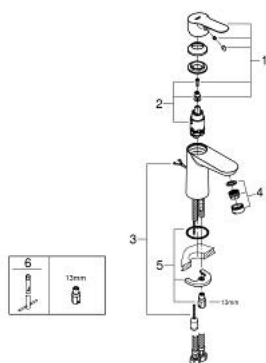

23 329 000 **BAUEDGE BASIN MIXER 1/2"**
S-SIZE

PRODUCT DESCRIPTION

- monobloc installation
- metal lever
- GROHE Longlife 28 mm ceramic cartridge
- **GROHE StarLight** chrome finish
- **GROHE EcoJoy** mousseur 5.7 l/min
- rapid installation system
- retractable chain
- flexible connection hoses

23 329 000 **BAUEDGE BASIN MIXER 1/2"**
S-SIZE

23 329 000 **BAUEDGE BASIN MIXER 1/2"**
S-SIZE

SPARE PARTS

- 1: Lever (Order-nr. 46697000)
 - 2: Cartridge (Order-nr. 46580000)
 - 3: Chain (Order-nr. 06815000)
 - 4: Mousseur (Order-nr. 48159000)
 - 5: Shank fastening assembly (Order-nr. 46249000)
 - 6: Mounting wrench (Order-nr. 19017000)*
- * Optional accessories