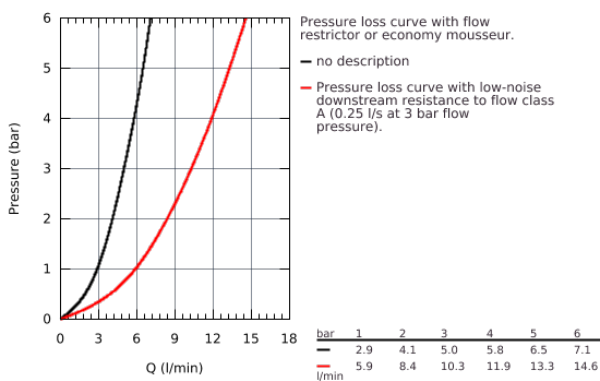

23 329 000 **BAUEDGE BASIN MIXER 1/2"**
S-SIZE

PRODUCT DESCRIPTION

- monobloc installation
- metal lever
- GROHE Longlife 28 mm ceramic cartridge
- **GROHE StarLight** chrome finish
- **GROHE EcoJoy** mousseur 5.7 l/min
- rapid installation system
- retractable chain
- flexible connection hoses

23 329 000 **BAUEDGE BASIN MIXER 1/2"**
S-SIZE

23 329 000 **BAUEDGE BASIN MIXER 1/2"**
S-SIZE

SPARE PARTS

- 1: Lever (Order-nr. 46697000)
 - 2: Cartridge (Order-nr. 46580000)
 - 3: Chain (Order-nr. 06815000)
 - 4: Mousseur (Order-nr. 48159000)
 - 5: Shank fastening assembly (Order-nr. 46249000)
 - 6: Mounting wrench (Order-nr. 19017000)*
- * Optional accessories