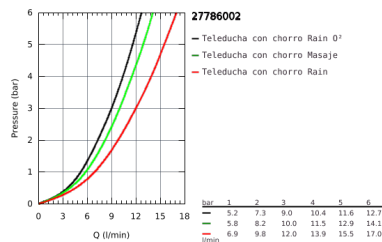

27 786 002 TEMPESTA COSMOPOLITAN 100 CONJUNTO DE DUCHA CON BARRA 3 CHORROS

DESCRIPCIÓN DEL PRODUCTO

- Color: cromo
- Compuesto por:
 - Teleducha (27 572)
 - Barra de ducha de 60 cm (27 521)
 - Flexo «Relexaflex» de 1,75 m (28 154)
- GROHE DreamSpray distribución perfecta del agua por todo el cabezal
- GROHE Long-Life acabado duradero
- Sistema antical SpeedClean
- Conducto interno del agua protegido para mayor durabilidad