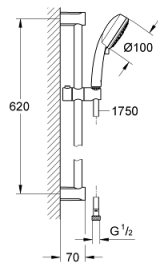

27 786 002 TEMPESTA COSMOPOLITAN 100 CONJUNTO DE DUCHA CON BARRA 3 CHORROS

DESCRIPCIÓN DEL PRODUCTO

- Color: cromo
- Compuesto por:
 - Teleducha (27 572)
 - Barra de ducha de 60 cm (27 521)
 - Flexo «Relexaflex» de 1,75 m (28 154)
- GROHE DreamSpray distribución perfecta del agua por todo el cabezal
- GROHE Long-Life acabado duradero
- Sistema antical SpeedClean
- Conducto interno del agua protegido para mayor durabilidad

27 786 002 TEMPESTA COSMOPOLITAN 100 CONJUNTO DE DUCHA CON BARRA 3 CHORROS