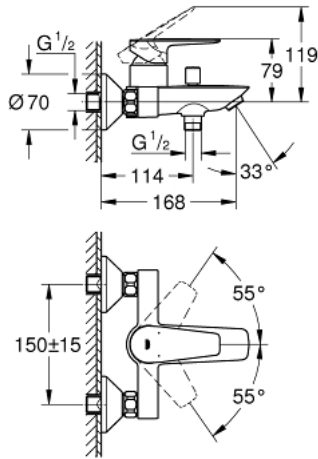

## 23 604 001 MONOMANDO PARA BAÑO Y DUCHA 1/2"

### DESCRIPCIÓN DEL PRODUCTO

- Palanca metálica
- GROHE Cartucho de discos cerámicos Longlife de 35 mm
- con limitador ecológico de temperatura
- **GROHE StarLight** acabado cromado
- Limitador ecológico de caudal
- Inversor automático: baño/ducha
- Caño con mousseur integrado
- Toma inferior para flexo G 1/2" con válvula anti-retorno incorporada
- Racores en S
- Florón metálico
- **Edición Profesional**

### PIEZAS DE REPUESTO

- 1: Cartucho (Número de pedido 46374000)
- 2: Mando del inversor (Número de pedido 64309000)
- 3: Inversor para monomandos  
baño ducha (Número de pedido 65655000)
- 4: Válvula antiretorno (Número de pedido 08565000)
- 5: Mousseur completo (Número de pedido 13941000)
- 6: Racor en S (Número de pedido 12075000)
- 6.1: Junta tórica (Número de pedido 0138600M)
- 6.2: Rosetón (Número de pedido 0221000M)
- 7: Tuerca y rácor de acoplamiento (Número de pedido 45044000)
- 8: Juego de 2 prolongaciones  
para racores  
Longitud: 20 mm. (Número de pedido 0713000M)\*
- 9: Limitador de temperatura (Número de pedido 46375000)\*
- 10: Llave para desmontaje (Número de pedido 19332000)\*
- 11: Llave para tuercas 3/4" (Número de pedido 19377000)\*