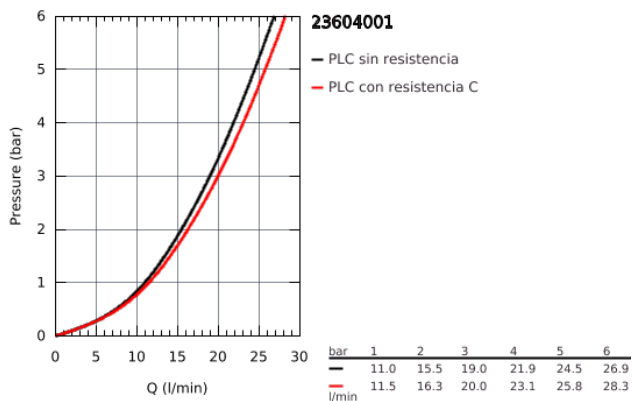

### DESCRIPCIÓN DEL PRODUCTO

- Palanca metálica
- GROHE Cartucho de discos cerámicos Longlife de 35 mm
- con limitador ecológico de temperatura
- **GROHE StarLight** acabado cromado
- Limitador ecológico de caudal
- Inversor automático: baño/ducha
- Caño con mousseur integrado
- Toma inferior para flexo G 1/2" con válvula anti-retorno incorporada
- Racores en S
- Florón metálico
- **Edición Profesional**