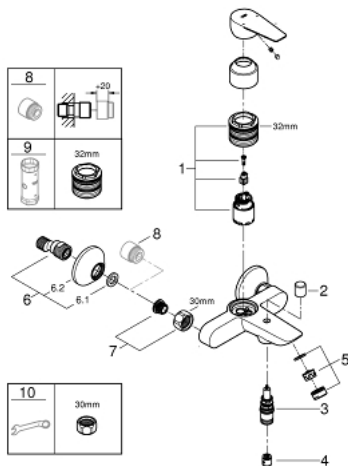

### DESCRIPCIÓN DEL PRODUCTO

- Palanca metálica
- GROHE Cartucho de discos cerámicos Longlife de 35 mm
- con limitador ecológico de temperatura
- **GROHE StarLight** acabado cromado
- Limitador ecológico de caudal
- Inversor automático: baño/ducha
- Caño con mousseur integrado
- Toma inferior para flexo G 1/2" con válvula anti-retorno incorporada
- Racores en S
- Florón metálico
- **Edición Profesional**

### PIEZAS DE REPUESTO

- 1: Cartucho (Número de pedido 46374000)
- 2: Mando del inversor (Número de pedido 64309000)
- 3: Inversor para monomandos  
baño ducha (Número de pedido 65655000)
- 4: Válvula antiretorno (Número de pedido 08565000)
- 5: Mousseur completo (Número de pedido 13941000)
- 6: Racor en S (Número de pedido 12075000)
- 6.1: Junta tórica (Número de pedido 0138600M)
- 6.2: Rosetón (Número de pedido 0221000M)
- 7: Tuerca y rácor de acoplamiento (Número de pedido 45044000)
- 8: Juego de 2 prolongaciones  
para racores  
Longitud: 20 mm. (Número de pedido 0713000M)\*
- 9: Limitador de temperatura (Número de pedido 46375000)\*
- 10: Llave para desmontaje (Número de pedido 19332000)\*
- 11: Llave para tuercas 3/4" (Número de pedido 19377000)\*