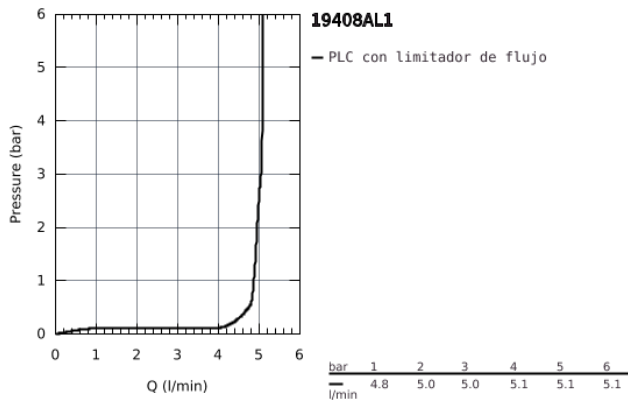

19 408 AL1 ESSENCE MONOMANDO DE LAVABO MURAL 1/2"
TAMAÑO M