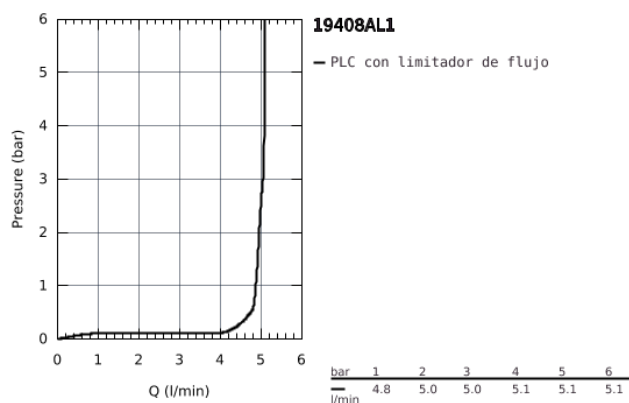

19 408 AL1 ESSENCE MONOMANDO DE LAVABO MURAL 1/2" TAMAÑO M

DESCRIPCIÓN DEL PRODUCTO

- Color: Brushed hard graphite (Grafito cepillado)
- Sólo parte exterior
- Necesaria parte empotrable 23 571 000
- Empotrable
- Rosetón metálico
- Palanca metálica
- GROHE Long-Life acabado duradero
- GROHE Water Saving mousseur 5 l/min
- GROHE AquaGuide mousseur ajustable
- Distancia entre centros 110 mm
- Longitud del caño: 183 mm