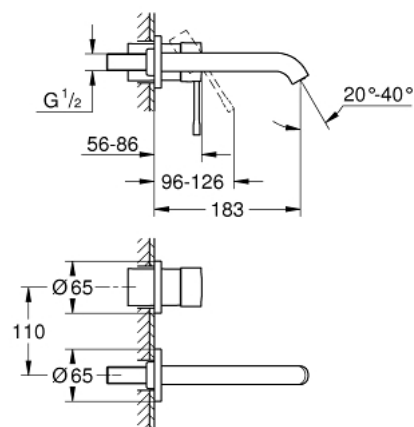

19 408 AL1 ESSENCE MONOMANDO DE LAVABO MURAL 1/2" TAMAÑO M

DESCRIPCIÓN DEL PRODUCTO

- Color: Brushed hard graphite (Grafito cepillado)
- Sólo parte exterior
- Necesaria parte empotrable 23 571 000
- Empotrable
- Rosetón metálico
- Palanca metálica
- GROHE Long-Life acabado duradero
- GROHE Water Saving mousseur 5 l/min
- GROHE AquaGuide mousseur ajustable
- Distancia entre centros 110 mm
- Longitud del caño: 183 mm

19 408 AL1 ESSENCE MONOMANDO DE LAVABO MURAL 1/2"
TAMAÑO M

19 408 AL1 ESSENCE MONOMANDO DE LAVABO MURAL 1/2"
TAMAÑO M

PIEZAS DE REPUESTO, septiembre 2020 – ahora

1: Palanca accionamiento (Número de pedido 46916AL0)

2: Mousseur completo (Número de pedido 48480000)

3: Tornillo (Número de pedido 43094000)

4: Alargadera (Número de pedido 46943000)*

*Accesorios especiales