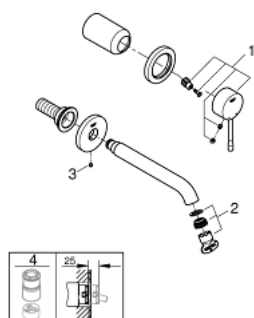

19 408 AL1 ESSENCE MONOMANDO DE LAVABO MURAL 1/2" TAMAÑO M

DESCRIPCIÓN DEL PRODUCTO

- Color: Brushed hard graphite (Grafito cepillado)
- Sólo parte exterior
- Necesaria parte empotrable 23 571 000
- Empotrable
- Rosetón metálico
- Palanca metálica
- GROHE Long-Life acabado duradero
- GROHE Water Saving mousseur 5 l/min
- GROHE AquaGuide mousseur ajustable
- Distancia entre centros 110 mm
- Longitud del caño: 183 mm

19 408 AL1 ESSENCE MONOMANDO DE LAVABO MURAL 1/2"
TAMAÑO M

19 408 AL1 ESSENCE MONOMANDO DE LAVABO MURAL 1/2"
TAMAÑO M

PIEZAS DE REPUESTO, septiembre 2020 – ahora

1: Palanca accionamiento (Número de pedido 46916AL0)

2: Mousseur completo (Número de pedido 48480000)

3: Tornillo (Número de pedido 43094000)

4: Alargadera (Número de pedido 46943000)*

*Accesorios especiales