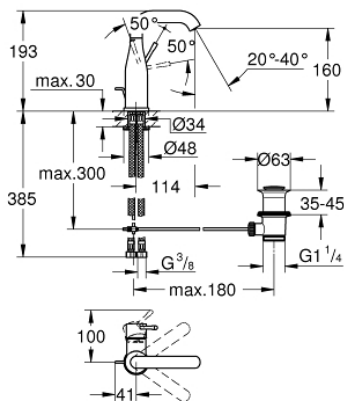

23 462 001 **ESSENCE MONOMANDO DE LAVABO 1/2"**
TAMAÑO M

DESCRIPCIÓN DEL PRODUCTO

- Palanca metálica
- GROHE SilkMove Cartucho de discos cerámicos 28 mm
- Limitador ecológico de temperatura
- GROHE StarLight acabado cromado
- GROHE EcoJoy mousseur 5,7 l/min
- GROHE AquaGuide mousseur ajustable
- GROHE FastFixation Plus sistema de rápida instalación
- Caño giratorio de fundición Aireador tipo «Mousseur»
- Vaciador automático
- Con conexiones flexibles

23 462 001 **ESSENCE MONOMANDO DE LAVABO 1/2"**
TAMAÑO M

PIEZAS DE REPUESTO

- 1: Palanca accionamiento (Número de pedido 46919000)
 - 2: Cartucho (Número de pedido 46580000)
 - 3: Caño tubular giratorio (Número de pedido 13373000)
 - 3.1: Mousseur completo (Número de pedido 48270000)
 - 3.2: Junta tórica (Número de pedido 0128500M)
 - 3.3: Clip fijación caño (Número de pedido 4826600M)
 - 4: Varilla del vaciador (Número de pedido 46739000)
 - 5: Juego fijación (Número de pedido 46645000)
 - 6: Vaciador automático 1 1/4" (Número de pedido 28910000)
 - 6.1: Tapón del vaciador (Número de pedido 07182000)
 - 6.2: Vastago de mando (Número de pedido 07052000)
 - 7: Tubo flexible de conexión (Número de pedido 46255000)
 - 8: Llave de tubo larga (Número de pedido 19017000)*
 - 9: Vastago de mando (Número de pedido 07341000)*
- *Accesorios especiales