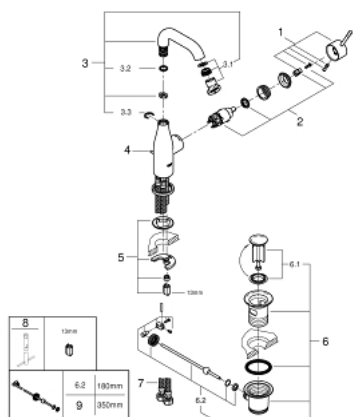

23 462 001 **ESSENCE MONOMANDO DE LAVABO 1/2"**
TAMAÑO M

DESCRIPCIÓN DEL PRODUCTO

- Palanca metálica
- GROHE SilkMove Cartucho de discos cerámicos 28 mm
- Limitador ecológico de temperatura
- GROHE StarLight acabado cromado
- GROHE EcoJoy mousseur 5,7 l/min
- GROHE AquaGuide mousseur ajustable
- GROHE FastFixation Plus sistema de rápida instalación
- Caño giratorio de fundición Aireador tipo «Mousseur»
- Vaciador automático
- Con conexiones flexibles

23 462 001 **ESSENCE MONOMANDO DE LAVABO 1/2"**
TAMAÑO M

PIEZAS DE REPUESTO

- 1: Palanca accionamiento (Número de pedido 46919000)
 - 2: Cartucho (Número de pedido 46580000)
 - 3: Caño tubular giratorio (Número de pedido 13373000)
 - 3.1: Mousseur completo (Número de pedido 48270000)
 - 3.2: Junta tórica (Número de pedido 0128500M)
 - 3.3: Clip fijación caño (Número de pedido 4826600M)
 - 4: Varilla del vaciador (Número de pedido 46739000)
 - 5: Juego fijación (Número de pedido 46645000)
 - 6: Vaciador automático 1 1/4" (Número de pedido 28910000)
 - 6.1: Tapón del vaciador (Número de pedido 07182000)
 - 6.2: Vastago de mando (Número de pedido 07052000)
 - 7: Tubo flexible de conexión (Número de pedido 46255000)
 - 8: Llave de tubo larga (Número de pedido 19017000)*
 - 9: Vastago de mando (Número de pedido 07341000)*
- *Accesorios especiales