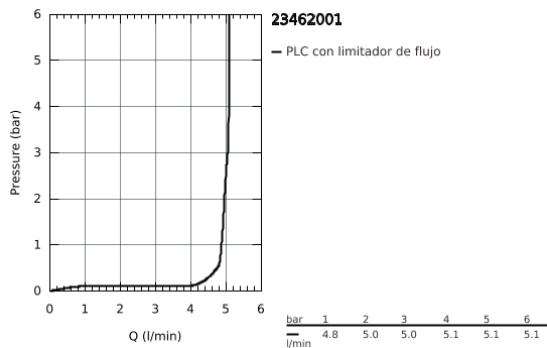

23 462 001 **ESSENCE MONOMANDO DE LAVABO 1/2"**
TAMAÑO M

DESCRIPCIÓN DEL PRODUCTO

- Palanca metálica
- GROHE SilkMove Cartucho de discos cerámicos 28 mm
- Limitador ecológico de temperatura
- GROHE StarLight acabado cromado
- GROHE EcoJoy mousseur 5,7 l/min
- GROHE AquaGuide mousseur ajustable
- GROHE FastFixation Plus sistema de rápida instalación
- Caño giratorio de fundición Aireador tipo «Mousseur»
- Vaciador automático
- Con conexiones flexibles

23 462 001 **ESSENCE MONOMANDO DE LAVABO 1/2"**
TAMAÑO M

PIEZAS DE REPUESTO

- 1: Palanca accionamiento (Número de pedido 46919000)
 - 2: Cartucho (Número de pedido 46580000)
 - 3: Caño tubular giratorio (Número de pedido 13373000)
 - 3.1: Mousseur completo (Número de pedido 48270000)
 - 3.2: Junta tórica (Número de pedido 0128500M)
 - 3.3: Clip fijación caño (Número de pedido 4826600M)
 - 4: Varilla del vaciador (Número de pedido 46739000)
 - 5: Juego fijación (Número de pedido 46645000)
 - 6: Vaciador automático 1 1/4" (Número de pedido 28910000)
 - 6.1: Tapón del vaciador (Número de pedido 07182000)
 - 6.2: Vastago de mando (Número de pedido 07052000)
 - 7: Tubo flexible de conexión (Número de pedido 46255000)
 - 8: Llave de tubo larga (Número de pedido 19017000)*
 - 9: Vastago de mando (Número de pedido 07341000)*
- *Accesorios especiales