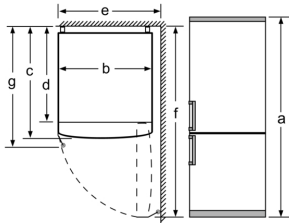

Serie 4, Frigorífico combinado de libre instalación, 186 x 60 cm, Blanco, Total NoFrost KGN36VWDB

Nombre del aparato	a	b	c	d	e	f	g
KGN36 (Tirador integrado)	1860	600	660	590	600	1210	660
KGN36 (Tirador externo)	1860	600	660	590	640	1210	700

Especificaciones	
a	Altura
b	Anchura
c	Profundidad con la puerta cerrada y sin tirador
d	Profundidad del armario
e	Anchura con la puerta abierta a 90°
f	Profundidad con la puerta abierta
g	Profundidad con la puerta cerrada y con tirador

Dimensiones en mm