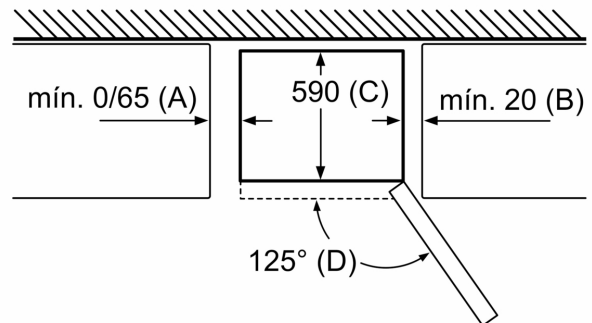

Información técnica

- Dimensiones del aparato (alto x ancho x fondo sin tirador): 186 x 60 x 66 cm
- Puerta reversible
- Clase Climática: SN-T
- Tensión nominal: 220 - 240 V.
- Posibilidad de unión de dos aparatos con el accesorio de unión correspondiente

Dimensiones en mm

| Nombre del aparato | A | B | C | D |
|-----------------------|------|----|-----|-----|
| KGN33, 36, 39, 46, 49 | 0/65 | 20 | 590 | 125 |
| KGF39, 49 | 0/65 | 20 | 590 | 125 |

Dimensión A:
 en modelos con tirador vertical integrado, se requiere una distancia mínima de 65 mm para una apertura sencilla.

Dimensiones en mm