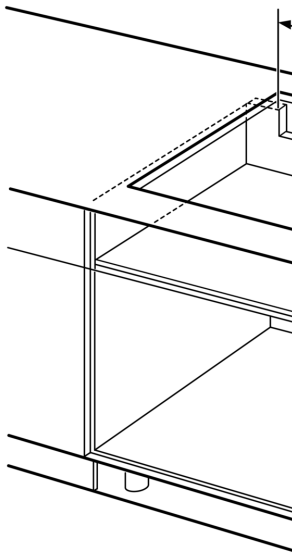

**Serie 8, Placa inducción, 90 cm,
Negro, con perfiles
PXV975DV1E**

① Rendija de ventilación necesaria