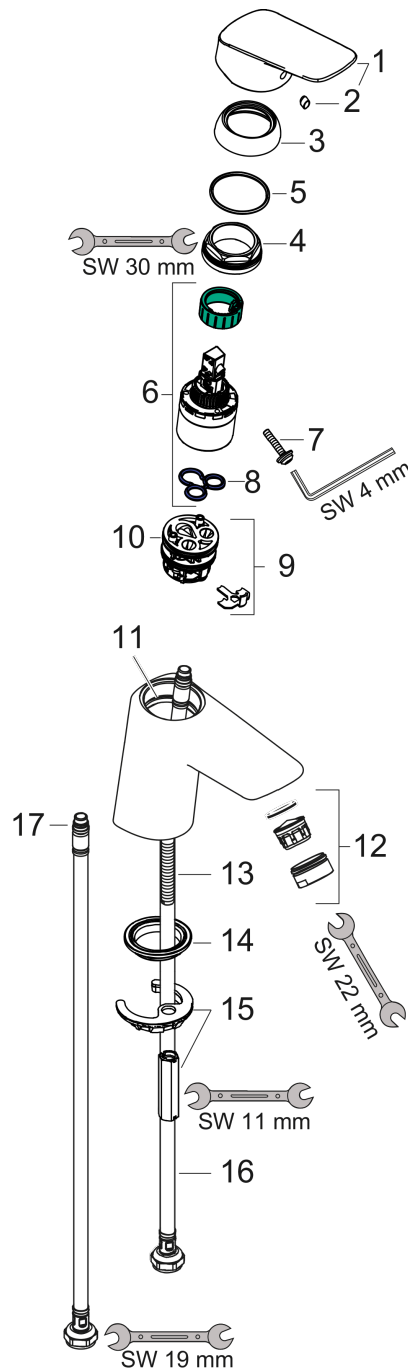

#### Dibujo a escala

#### Diagrama de flujo

**Logis**

**Mezclador monomando de lavabo 70 sin vaciador Push-Open**

Acabado: **chromo** ref.: **71071000**

**Vista despiezada**

Año de fabricación: >05/17

**Logis****Mezclador monomando de lavabo 70 sin vaciador Push-Open**Acabado: **chromo** ref.: **71071000****Lista de piezas de recambio**Año de fabricación: **>05/17**

<b>Posición</b>	<b>Descripción</b>	<b>ref.</b>	<b>CP</b>	<b>UE</b>
1	Mando	92224000	-	1
2	Tapón	96338000	-	1
3	Florón	97406000	-	1
4	Tuerca	97209000	-	1
5	Junta toroidal 32x2	98193000	-	1
6	Cartucho	92730000	-	1
7	Tornillo	95140000	-	1
8	Junta	95008000	-	1
9	Adaptador cartucho	98750000	-	1
10	Junta toroidal 30x2	98186000	-	1
11	Junta toroidal 35x2	92604000	-	1
12	Aireador M24x1 (5 l/min)	92372000	-	1
13	Tornillo M8 x 68	97736000	-	1
14	Junta Ø 42	98722000	-	1
15	Set de fijación completo	96016000	-	1
16	Conexión flexible 450 mm M8x0,75 G3/8	97206000	-	1
17	Junta toroidal 6,6x1,6	93019000	-	1