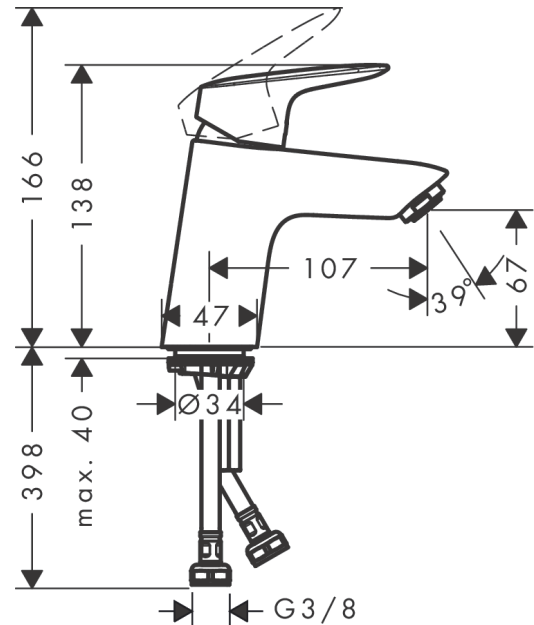

Dibujo a escala