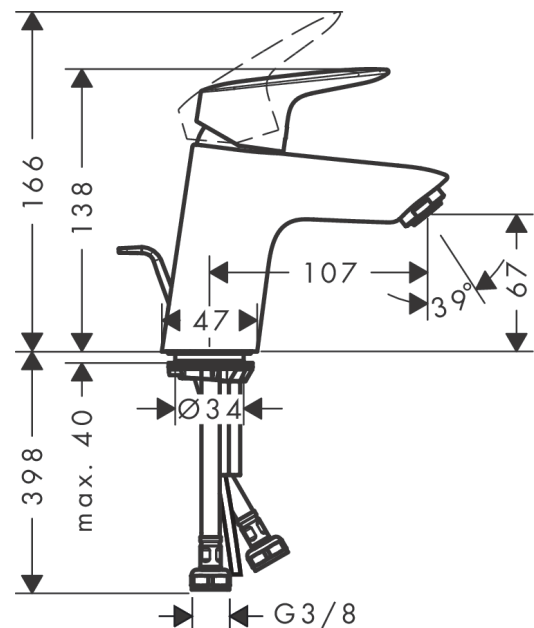

Logis

Mezclador monomando de lavabo 70 CoolStart con vaciador automático

Acabado: **chromo** ref.: **71072000**

Descripción

Características

- Consiste en: Mezclador monomando de lavabo, vaciador
- ComfortZone 70
- Proyección 107 mm
- Caudal a 3 bar: 5 l/min
- Vaciador automático de 1 ¼"
- Material del set de desagüe: sintético

Tecnología

Ilustración del producto

Dibujo a escala

Diagrama de flujo

Logis

Mezclador monomando de lavabo 70 CoolStart con vaciador automático

Acabado: **chromo** ref.: **71072000**

Vista despiezada

Año de fabricación: >03/17

Logis**Mezclador monomando de lavabo 70 CoolStart con vaciador automático**Acabado: **chromo** ref.: **71072000****Lista de piezas de recambio**

Año de fabricación: >03/17

Posición	Descripción	ref.	CP	UE
1	Mando	92236000	-	1
2	Tapón	96338000	-	1
3	Florón	97406000	-	1
4	Tuerca	97209000	-	1
5	Junta toroidal 32x2	98193000	-	1
6	Junta toroidal 35x2	92604000	-	1
7	Cartucho	92730000	-	1
8	Tornillo	95140000	-	1
9	Junta	95008000	-	1
10	Adaptador cartucho	98324000	-	1
11	Junta toroidal 30x2	98186000	-	1
12	Aireador M24x1 (5 l/min)	92372000	-	1
13	Tornillo M8 x 68	97736000	-	1
14	Junta Ø 42	98722000	-	1
15	Set de fijación completo	96016000	-	1
16	Conexión flexible 450 mm M8x0,75 G3/8	97206000	-	1
17	Junta toroidal 6,6x1,6	93019000	-	1
18	Tirador	96657000	-	1
a	Vaciadores	92168000	-	1