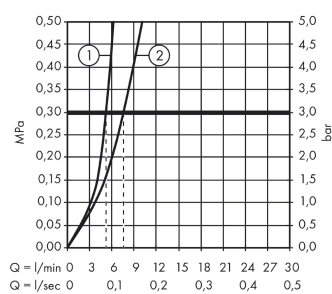

Tecnología

Ilustración del producto

Dibujo a escala

Diagrama de flujo

Logis

Mezclador monomando de lavabo 70 CoolStart con vaciador automático

Acabado: **chromo** ref.: **71072000**

Vista despiezada