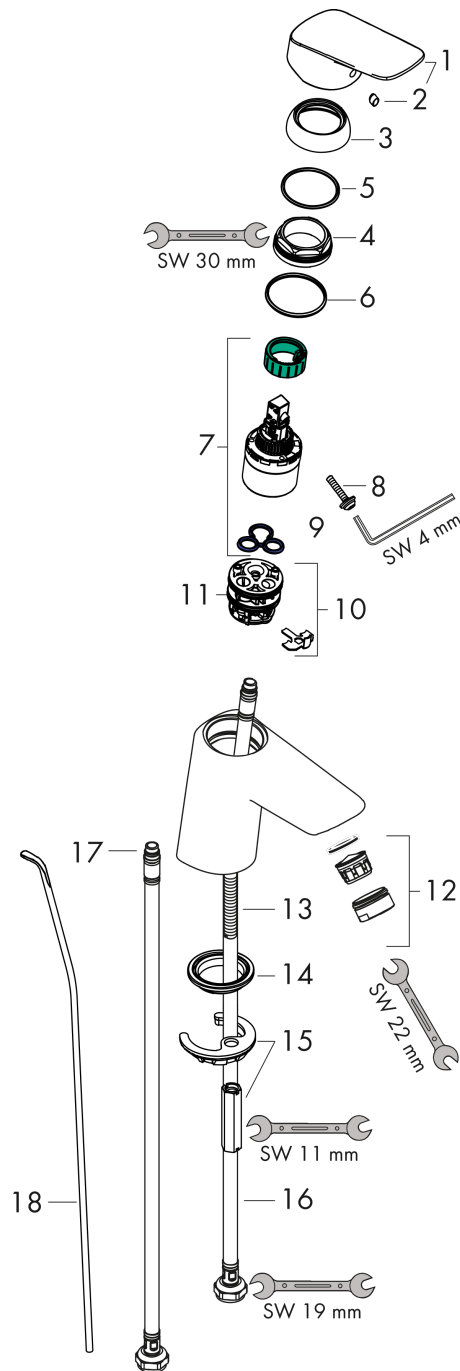

Logis

Mezclador monomando de lavabo 70 CoolStart con vaciador automático

Acabado: **chromo** ref.: **71072000**

Descripción

Características

- Consiste en: Mezclador monomando de lavabo, vaciador
- ComfortZone 70
- Proyección 107 mm
- Caudal a 3 bar: 5 l/min
- Vaciador automático de 1 ¼"
- Material del set de desagüe: sintético

Tecnología

Ilustración del producto

Dibujo a escala

Diagrama de flujo

Logis

Mezclador monomando de lavabo 70 CoolStart con vaciador automático

Acabado: **chromo** ref.: **71072000**

Vista despiezada

Año de fabricación: >03/17

Logis**Mezclador monomando de lavabo 70 CoolStart con vaciador automático**Acabado: **chromo** ref.: **71072000****Lista de piezas de recambio**

Año de fabricación: >03/17

Posición	Descripción	ref.	CP	UE
1	Mando	92236000	-	1
2	Tapón	96338000	-	1
3	Florón	97406000	-	1
4	Tuerca	97209000	-	1
5	Junta toroidal 32x2	98193000	-	1
6	Junta toroidal 35x2	92604000	-	1
7	Cartucho	92730000	-	1
8	Tornillo	95140000	-	1
9	Junta	95008000	-	1
10	Adaptador cartucho	98324000	-	1
11	Junta toroidal 30x2	98186000	-	1
12	Aireador M24x1 (5 l/min)	92372000	-	1
13	Tornillo M8 x 68	97736000	-	1
14	Junta Ø 42	98722000	-	1
15	Set de fijación completo	96016000	-	1
16	Conexión flexible 450 mm M8x0,75 G3/8	97206000	-	1
17	Junta toroidal 6,6x1,6	93019000	-	1
18	Tirador	96657000	-	1
a	Vaciadores	92168000	-	1