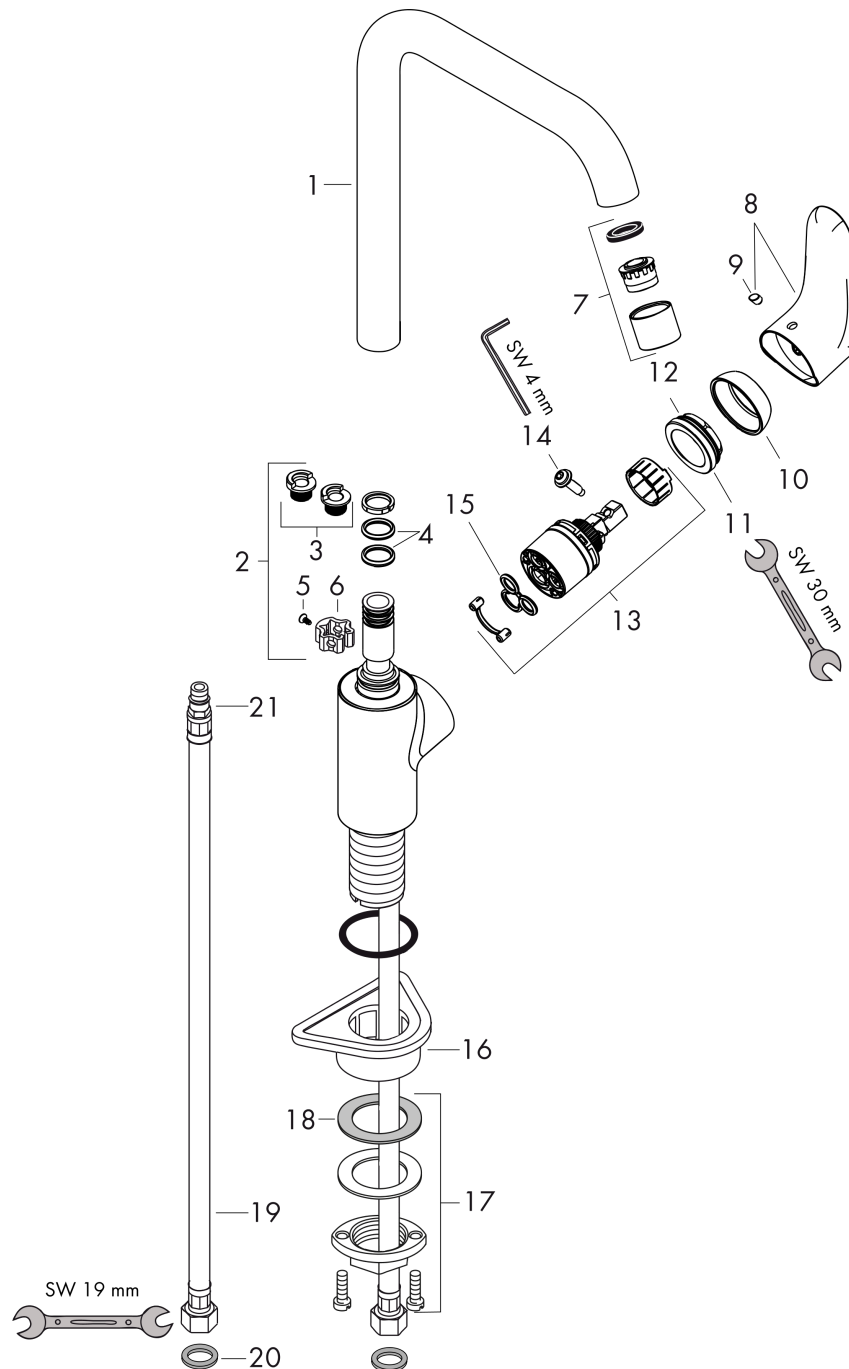

Focus M41

Mezclador monomando de cocina 260, 1jet

Acabado: **cromo** ref.: **31820000**

Descripción

Características

- Colocación del mando a la izquierda o a la derecha
- ComfortZone 260
- Caño giratorio en 3 posiciones: 110°, 150° y 360°
- Tipo de chorro: Normal
- Máximo caudal a 3 bar: 12 l/min
- Sistema antical QuickClean

Tecnología

Ilustración del producto

Dibujo a escala

Diagrama de flujo

Focus M41

Mezclador monomando de cocina 260, 1jet

Acabado: **cromo** ref.: **31820000**

Vista despiezada

Año de fabricación: >05/11

Focus M41**Mezclador monomando de cocina 260, 1jet**Acabado: **cromo** ref.: **31820000****Lista de piezas de recambio**Año de fabricación: **>05/11**

Posición	Descripción	ref.	CP	UE
1	Caño completo	95822000	-	1
2	Junta	92646000	-	1
3	Set de anillo de tope (110° / 150°)	98486000	-	1
4	Junta toroidal 14x2,5	98189000	-	1
5	Tornillo	97662000	-	1
6	Anillo axial	97558000	-	1
7	Aireador M22x1 (15 l/min)	95824000	-	1
8	Mando	98356000	-	1
9	Tapón	96338000	-	1
10	Florón	95498000	-	1
11	Tuerca	97209000	-	1
12	Junta toroidal 32x2	98193000	-	1
13	Cartucho	92730000	-	1
14	Tornillo	95140000	-	1
15	Junta	95008000	-	1
16	Set de fijación	97523000	-	1
17	Set de fijación completo (Ø 34)	95049000	-	1
18	Arandela	97548000	-	1
19	Conexión flexible 900 mm M8x0,75 G3/8	98758000	-	1
20	Junta toroidal 7x1,5	98422000	-	1
21	Junta	95581000	-	1
a	Set de anillo de tope (60° / 80°)	92259000	-	1