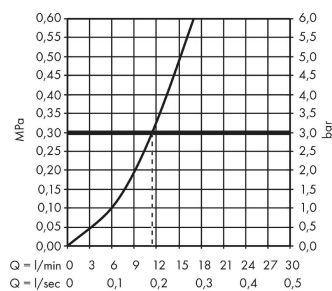

Focus M41

Mezclador monomando de cocina 260, 1jet

Acabado: **cromo** ref.: **31820000**

Descripción

Características

- Colocación del mando a la izquierda o a la derecha
- ComfortZone 260
- Caño giratorio en 3 posiciones: 110°, 150° y 360°
- Tipo de chorro: Normal
- Máximo caudal a 3 bar: 12 l/min
- Sistema antical QuickClean

Tecnología

Ilustración del producto

Dibujo a escala

Diagrama de flujo

Focus M41

Mezclador monomando de cocina 260, 1jet

Acabado: **cromo** ref.: **31820000**

Vista despiezada