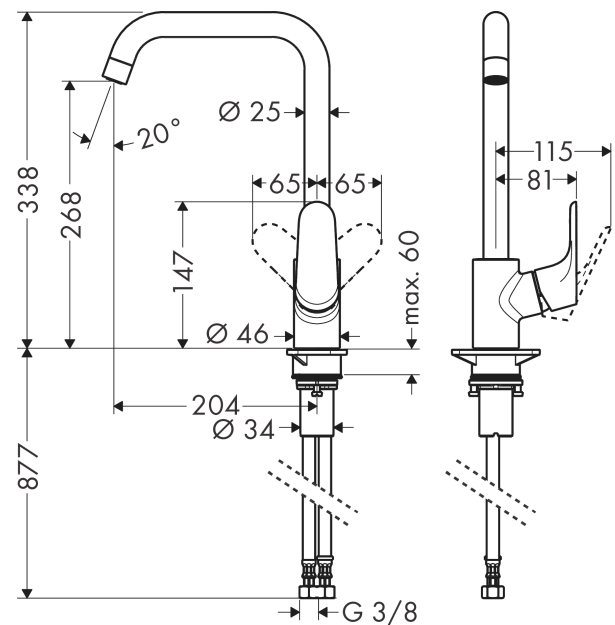

Focus M41

Mezclador monomando de cocina 260, 1jet

Acabado: **cromo** ref.: **31820000**

Descripción

Características

- Colocación del mando a la izquierda o a la derecha
- ComfortZone 260
- Caño giratorio en 3 posiciones: 110°, 150° y 360°
- Tipo de chorro: Normal
- Máximo caudal a 3 bar: 12 l/min
- Sistema antical QuickClean

Tecnología

Ilustración del producto

Dibujo a escala

Diagrama de flujo

Focus M41

Mezclador monomando de cocina 260, 1jet

Acabado: **cromo** ref.: **31820000**

Vista despiezada

Año de fabricación: >05/11

Focus M41**Mezclador monomando de cocina 260, 1jet**Acabado: **cromo** ref.: **31820000****Lista de piezas de recambio**Año de fabricación: **>05/11**

Posición	Descripción	ref.	CP	UE
1	Caño completo	95822000	-	1
2	Junta	92646000	-	1
3	Set de anillo de tope (110° / 150°)	98486000	-	1
4	Junta toroidal 14x2,5	98189000	-	1
5	Tornillo	97662000	-	1
6	Anillo axial	97558000	-	1
7	Aireador M22x1 (15 l/min)	95824000	-	1
8	Mando	98356000	-	1
9	Tapón	96338000	-	1
10	Florón	95498000	-	1
11	Tuerca	97209000	-	1
12	Junta toroidal 32x2	98193000	-	1
13	Cartucho	92730000	-	1
14	Tornillo	95140000	-	1
15	Junta	95008000	-	1
16	Set de fijación	97523000	-	1
17	Set de fijación completo (Ø 34)	95049000	-	1
18	Arandela	97548000	-	1
19	Conexión flexible 900 mm M8x0,75 G3/8	98758000	-	1
20	Junta toroidal 7x1,5	98422000	-	1
21	Junta	95581000	-	1
a	Set de anillo de tope (60° / 80°)	92259000	-	1