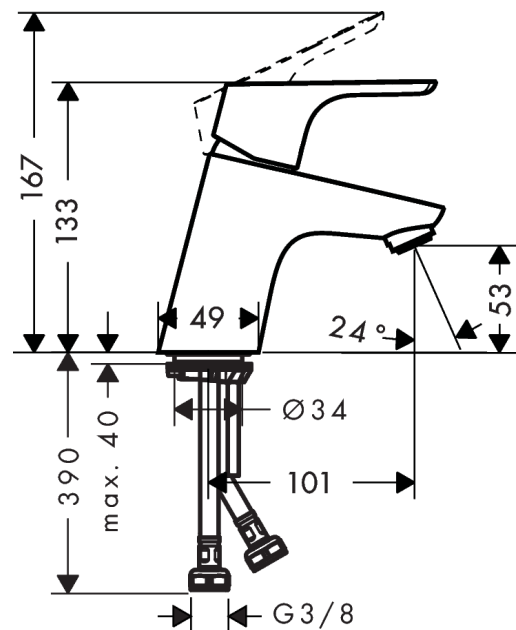

### Características

- Consiste en: Mezclador monomando de lavabo, vaciador
- ComfortZone 70
- Proyección 101 mm
- Caudal a 3 bar: 5 l/min
- Vaciador Push-Open de 1 ¼"
- Material del set de desagüe: sintético
- Sistema antical QuickClean

## Dibujo a escala