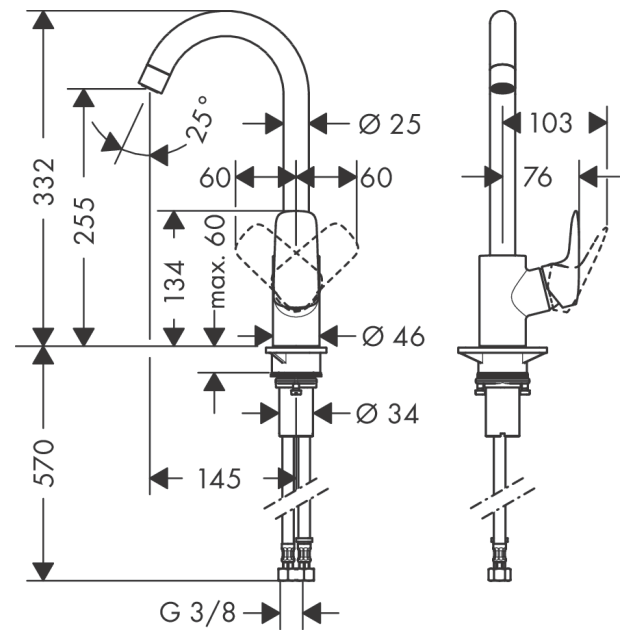

Logis M31
Mezclador monomando de cocina 260, 1jet
 Acabado: **cromo** ref.: **71835000**

Descripción

Características

- Colocación del mando a la izquierda o a la derecha
- ComfortZone 260
- Caño giratorio en 3 posiciones: 110°, 150° y 360°
- Tipo de chorro: Normal
- Máximo caudal a 3 bar: 12 l/min

Tecnología

Ilustración del producto

Dibujo a escala

Diagrama de flujo

Logis M31
Mezclador monomando de cocina 260, 1jet
 Acabado: **chromo** ref.: **71835000**

Vista despiezada

Año de fabricación: >02/15

Logis M31**Mezclador monomando de cocina 260, 1jet**Acabado: **cromo** ref.: **71835000****Lista de piezas de recambio**

Año de fabricación: >02/15

Posición	Descripción	ref.	CP	UE
1	Caño completo	92223000	-	1
2	Aireador M22x1 (15 l/min)	92368000	-	1
3	Set de anillo de tope (110° / 150°)	98486000	-	1
4	Junta	92646000	-	1
5	Junta toroidal 14x2,5	98189000	-	1
6	Tornillo	97662000	-	1
7	Anillo axial	97558000	-	1
8	Mando	92224000	-	1
9	Tapón	96338000	-	1
10	Florón	95498000	-	1
11	Tuerca	97209000	-	1
12	Junta toroidal 32x2	98193000	-	1
13	Cartucho	92730000	-	1
14	Tornillo	95140000	-	1
15	Junta	95008000	-	1
16	Junta	98749000	-	1
17	Set de fijación	97523000	-	1
18	Set de fijación completo (Ø 34)	95049000	-	1
19	Arandela	97548000	-	1
20	Conexión flexible 600 mm M8x0,75 G3/8	96556000	-	1
21	Junta toroidal 7x1,5	98422000	-	1