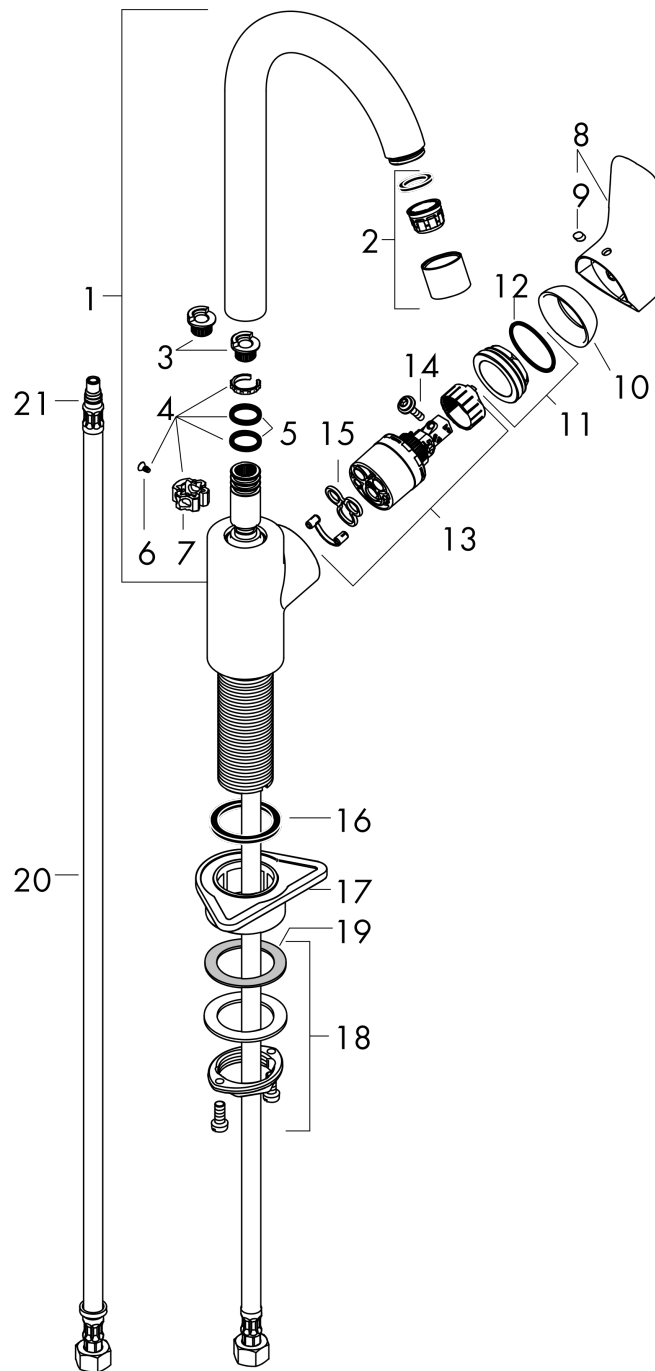

Logis M31
Mezclador monomando de cocina 260, 1jet
 Acabado: **cromo** ref.: **71835000**

Descripción

Características

- Colocación del mando a la izquierda o a la derecha
- ComfortZone 260
- Caño giratorio en 3 posiciones: 110°, 150° y 360°
- Tipo de chorro: Normal
- Máximo caudal a 3 bar: 12 l/min

Tecnología

Ilustración del producto

Dibujo a escala

Diagrama de flujo

Logis M31
Mezclador monomando de cocina 260, 1jet
 Acabado: **chromo** ref.: **71835000**

Vista despiezada

Año de fabricación: >02/15

Logis M31**Mezclador monomando de cocina 260, 1jet**Acabado: **cromo** ref.: **71835000****Lista de piezas de recambio**

Año de fabricación: >02/15

Posición	Descripción	ref.	CP	UE
1	Caño completo	92223000	-	1
2	Aireador M22x1 (15 l/min)	92368000	-	1
3	Set de anillo de tope (110° / 150°)	98486000	-	1
4	Junta	92646000	-	1
5	Junta toroidal 14x2,5	98189000	-	1
6	Tornillo	97662000	-	1
7	Anillo axial	97558000	-	1
8	Mando	92224000	-	1
9	Tapón	96338000	-	1
10	Florón	95498000	-	1
11	Tuerca	97209000	-	1
12	Junta toroidal 32x2	98193000	-	1
13	Cartucho	92730000	-	1
14	Tornillo	95140000	-	1
15	Junta	95008000	-	1
16	Junta	98749000	-	1
17	Set de fijación	97523000	-	1
18	Set de fijación completo (Ø 34)	95049000	-	1
19	Arandela	97548000	-	1
20	Conexión flexible 600 mm M8x0,75 G3/8	96556000	-	1
21	Junta toroidal 7x1,5	98422000	-	1