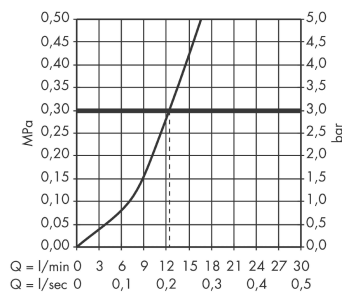

Logis M31
Mezclador monomando de cocina 260, 1jet
 Acabado: **cromo** ref.: **71835000**

Descripción

Características

- Colocación del mando a la izquierda o a la derecha
- ComfortZone 260
- Caño giratorio en 3 posiciones: 110°, 150° y 360°
- Tipo de chorro: Normal
- Máximo caudal a 3 bar: 12 l/min

Tecnología

Ilustración del producto

Dibujo a escala

Diagrama de flujo

Logis M31
Mezclador monomando de cocina 260, 1jet
 Acabado: **chromo** ref.: **71835000**

Vista despiezada

Año de fabricación: >02/15

Logis M31**Mezclador monomando de cocina 260, 1jet**Acabado: **cromo** ref.: **71835000****Lista de piezas de recambio**

Año de fabricación: >02/15

Posición	Descripción	ref.	CP	UE
1	Caño completo	92223000	-	1
2	Aireador M22x1 (15 l/min)	92368000	-	1
3	Set de anillo de tope (110° / 150°)	98486000	-	1
4	Junta	92646000	-	1
5	Junta toroidal 14x2,5	98189000	-	1
6	Tornillo	97662000	-	1
7	Anillo axial	97558000	-	1
8	Mando	92224000	-	1
9	Tapón	96338000	-	1
10	Florón	95498000	-	1
11	Tuerca	97209000	-	1
12	Junta toroidal 32x2	98193000	-	1
13	Cartucho	92730000	-	1
14	Tornillo	95140000	-	1
15	Junta	95008000	-	1
16	Junta	98749000	-	1
17	Set de fijación	97523000	-	1
18	Set de fijación completo (Ø 34)	95049000	-	1
19	Arandela	97548000	-	1
20	Conexión flexible 600 mm M8x0,75 G3/8	96556000	-	1
21	Junta toroidal 7x1,5	98422000	-	1