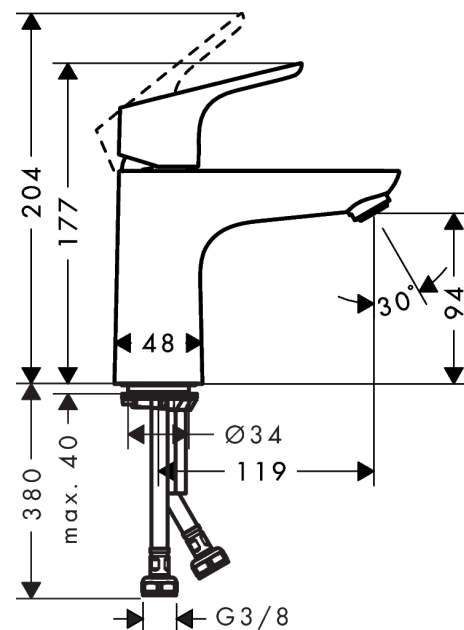

Focus

Mezclador monomando de lavabo 100 sin vaciador automático

Acabado: **chromo** ref.: **31517000**

Descripción

Características

- ComfortZone 100
- Proyección 119 mm
- Caudal a 3 bar: 5 l/min

Tecnología

Premios de diseño

reddot design award

Ilustración del producto

Dibujo a escala

Diagrama de flujo