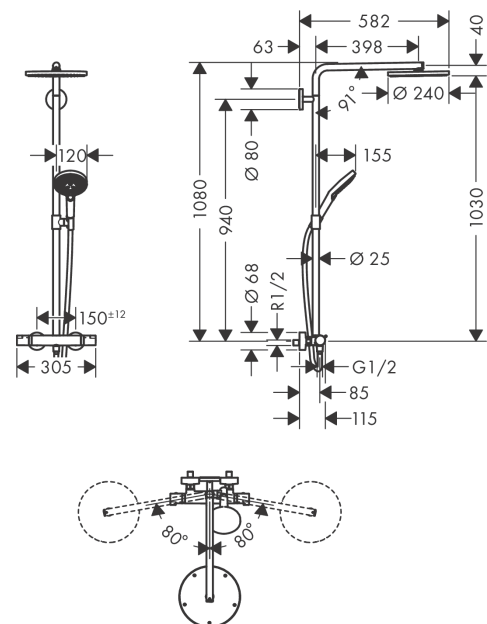

Raindance Select S
Showerpipe 240 1jet PowderRain con termostato
 Acabado: **cromo** ref.: **27633000**

Descripción

Características

- Consiste en: ducha fija, teleducha, Termostato de ducha, flexo de ducha, control deslizante
- Máximo caudal a 3 bar: 16 l/min
- Cabezal 240 mm
- Tipo de chorro: PowderRain
- Caudal PowderRain (a 3 bar) : 16 l/min
- Sistema antical QuickClean
- Brazo de ducha 460 mm
- Brazo de ducha giratorio
- Termostato
- Botón de seguridad a 40°C
- Salidas individuales con controles giratorios
- Conexión DN15
- Excéntricas 150 ± 12 mm
- Soporte de teleducha ajustable en altura
- El tubo ascendente puede acortarse en altura
- Cómodo cambio de los tipos de chorro con el pulsador Select

Tecnología

Ilustración del producto

Dibujo a escala

Raindance Select S
Showerpipe 240 1jet PowderRain con termostato
 Acabado: cromo ref.: 27633000

Diagrama de flujo