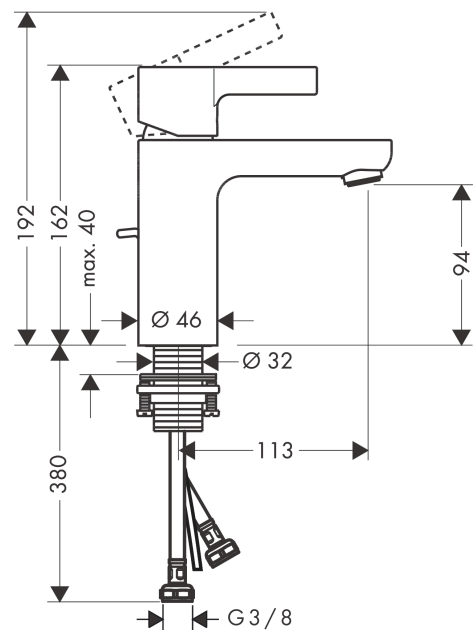

Metris S

Mezclador monomando de lavabo 100 con vaciador automático

Acabado: **chromo** ref.: **31060000**

Descripción

Características

- Consiste en: Mezclador monomando de lavabo, vaciador
- ComfortZone 100
- Proyección 113 mm
- Máximo caudal a 3 bar: 5 l/min
- Vaciador automático de 1 ¼"
- Material del vaciador: metal
- Sistema antical QuickClean

Tecnología

Ilustración del producto

Dibujo a escala

Diagrama de flujo

Metris S
Mezclador monomando de lavabo 100 con vaciador automático
 Acabado: **chromo** ref.: **31060000**

Vista despiezada

Año de fabricación: >04/17

Metris S**Mezclador monomando de lavabo 100 con vaciador automático**Acabado: **chromo** ref.: **31060000****Lista de piezas de recambio**

Año de fabricación: >04/17

Posición	Descripción	ref.	CP	UE
1	Mando	31093000	-	1
2	Tapón	96338000	-	1
3	Florón	97406000	-	1
4	Tuerca	97209000	-	1
5	Junta toroidal 32x2	98193000	-	1
6	Cartucho	92730000	-	1
7	Tornillo	95140000	-	1
8	Junta	95008000	-	1
9	Adaptador cartucho	98750000	-	1
10	Junta toroidal 30x2	98186000	-	1
11	Junta toroidal 35x2	92604000	-	1
12	Aireador M24x1 (5 l/min)	13185000	-	1
13	Junta	98749000	-	1
14	Set de fijación completo (Ø 32)	13961000	-	1
15	Arandela	97548000	-	1
16	Conexión flexible 450 mm M8x0,75 G3/8	97206000	-	1
17	Junta toroidal 6,6x1,6	93019000	-	1
18	Tirador	96657000	-	1
a	Vaciadores	94139000	-	1
b	Prolongación 35 mm para fijación	13898000	-	1
c	Aireador M24x1 (3,5 l/min)	92508000	-	1
d	Aireador M24x1 (4,5 l/min)	92877000	-	1
e	Airador girable M24x1 (5 l/min)	95928000	-	1