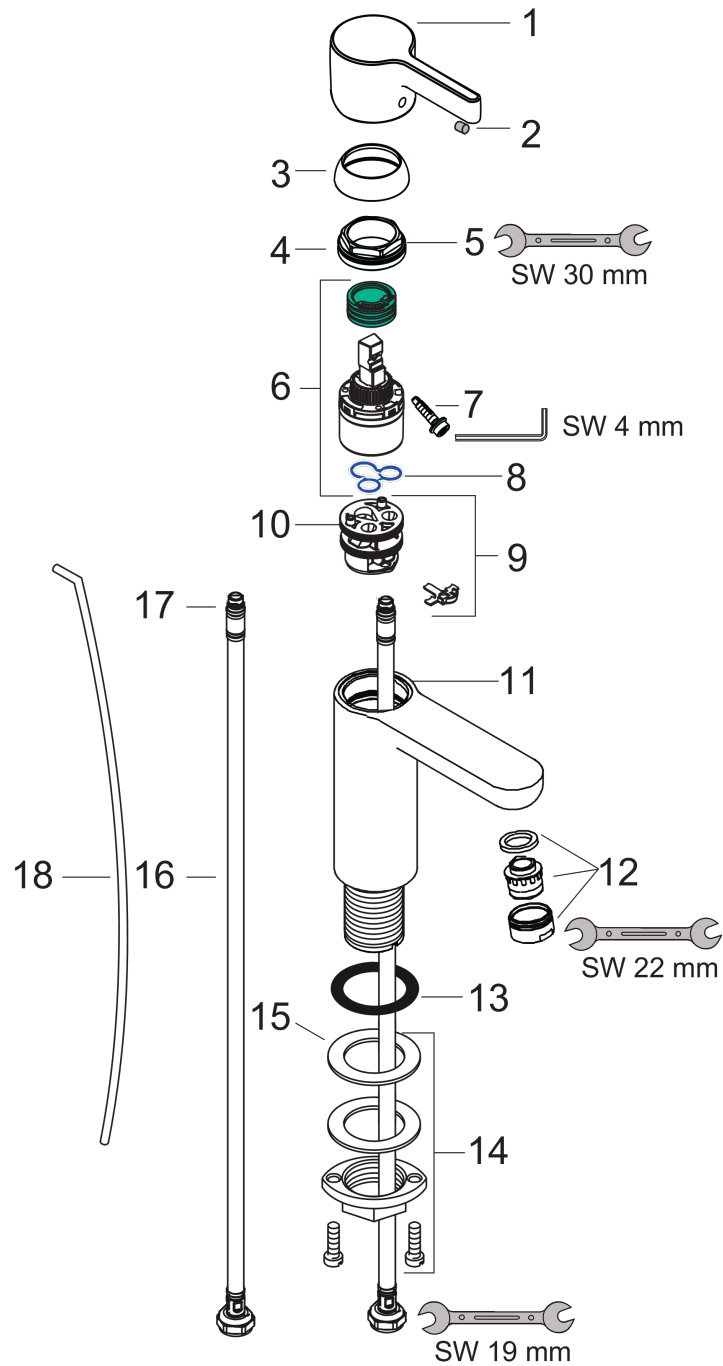

Metris S

Mezclador monomando de lavabo 100 con vaciador automático

Acabado: **chromo** ref.: **31060000**

Descripción

Características

- Consiste en: Mezclador monomando de lavabo, vaciador
- ComfortZone 100
- Proyección 113 mm
- Máximo caudal a 3 bar: 5 l/min
- Vaciador automático de 1 ¼"
- Material del vaciador: metal
- Sistema antical QuickClean

Tecnología

Ilustración del producto

Dibujo a escala

Diagrama de flujo

Metris S
Mezclador monomando de lavabo 100 con vaciador automático
 Acabado: **chromo** ref.: **31060000**

Vista despiezada

Año de fabricación: >04/17

Metris S**Mezclador monomando de lavabo 100 con vaciador automático**Acabado: **chromo** ref.: **31060000****Lista de piezas de recambio**

Año de fabricación: >04/17

Posición	Descripción	ref.	CP	UE
1	Mando	31093000	-	1
2	Tapón	96338000	-	1
3	Florón	97406000	-	1
4	Tuerca	97209000	-	1
5	Junta toroidal 32x2	98193000	-	1
6	Cartucho	92730000	-	1
7	Tornillo	95140000	-	1
8	Junta	95008000	-	1
9	Adaptador cartucho	98750000	-	1
10	Junta toroidal 30x2	98186000	-	1
11	Junta toroidal 35x2	92604000	-	1
12	Aireador M24x1 (5 l/min)	13185000	-	1
13	Junta	98749000	-	1
14	Set de fijación completo (Ø 32)	13961000	-	1
15	Arandela	97548000	-	1
16	Conexión flexible 450 mm M8x0,75 G3/8	97206000	-	1
17	Junta toroidal 6,6x1,6	93019000	-	1
18	Tirador	96657000	-	1
a	Vaciadores	94139000	-	1
b	Prolongación 35 mm para fijación	13898000	-	1
c	Aireador M24x1 (3,5 l/min)	92508000	-	1
d	Aireador M24x1 (4,5 l/min)	92877000	-	1
e	Airador girable M24x1 (5 l/min)	95928000	-	1