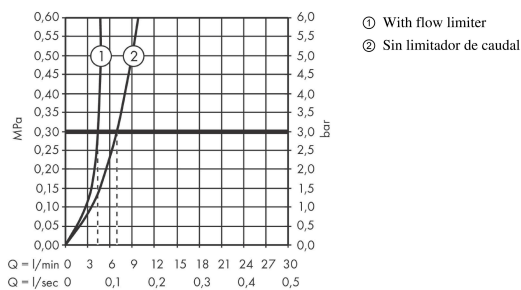

Metris S

Mezclador monomando de lavabo 100 con vaciador automático

Acabado: **chromo** ref.: **31060000**

Descripción

Características

- Consiste en: Mezclador monomando de lavabo, vaciador
- ComfortZone 100
- Proyección 113 mm
- Máximo caudal a 3 bar: 5 l/min
- Vaciador automático de 1 ¼"
- Material del vaciador: metal
- Sistema antical QuickClean

Tecnología

Ilustración del producto

Dibujo a escala

Diagrama de flujo

Metris S
Mezclador monomando de lavabo 100 con vaciador automático
 Acabado: **chromo** ref.: **31060000**

Vista despiezada

Año de fabricación: >04/17