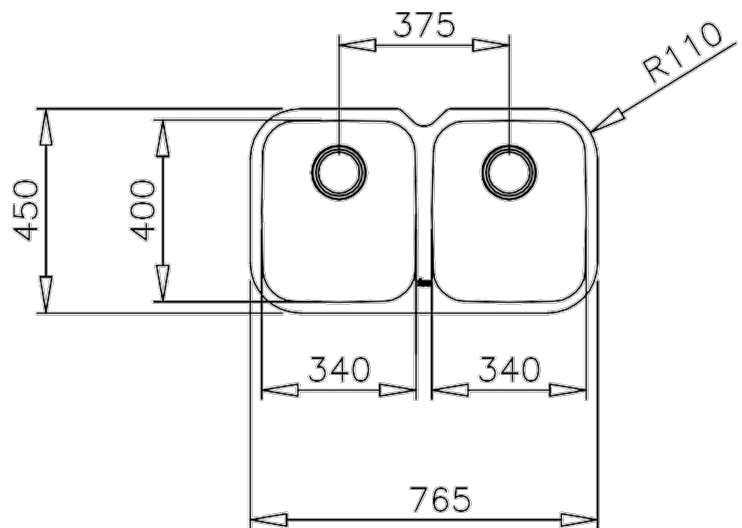

**COLORES**

**REFERENCIA**

REF. 10125150  
EAN. 8421152112960

**TEKA**

**BE 2C 765**

**CARACTERÍSTICAS**

Fregadero de dos cubetas  
Acero inoxidable 18/10  
Válvula canasta 3 1/2"  
Embellecedor de rebosadero  
Accesorios fijación  
Chapa de gran espesor  
Profundidad de las cubetas 200 mm  
Mueble de 80 cm

## DIMENSIONES

**Altura del producto (mm):**

**Anchura del producto (mm):**

450

**Profundidad del producto (mm):**

200

**Longitud del producto (mm):**

765

### CUBETA PRINCIPAL

**Longitud de la cubeta principal:** 340

**Anchura de la cubeta principal:** 400

**Profundidad de la cubeta principal:** 200

### CUBETA SECUNDARIA

**Longitud de la cubeta secundaria:** 340

**Anchura de la cubeta secundaria:** 400

**Profundidad de la cubeta secundaria:** 200