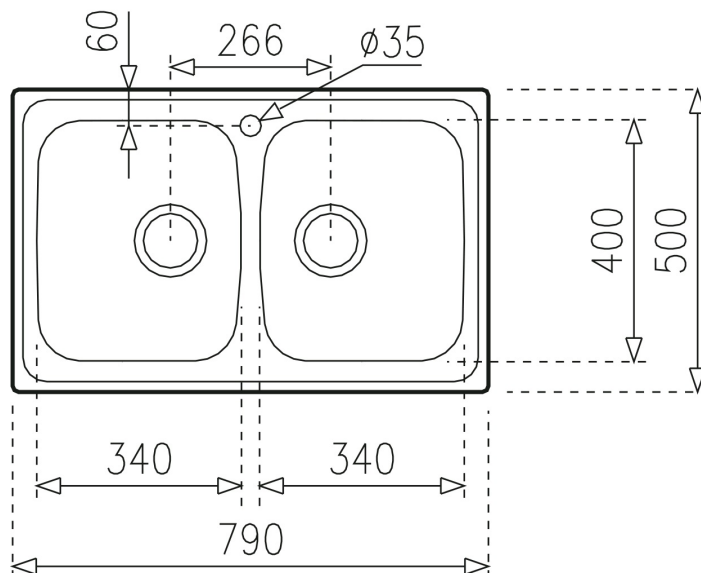

REFERENCIA

REF. 115040008
EAN. 8434778015195

TEKA

UNIVERSE 80 T-XP 2C

CARACTERÍSTICAS

Acero Inoxidable, Acabado pulido
Dos cubetas
Instalación por encastre
Desagüe con válvula manual con canasta 3½" y sifón
Profundidad de cubeta 170 mm
Mueble de 80 cm

DIMENSIONES

Altura del producto (mm):

Anchura del producto (mm):

500

Profundidad del producto

(mm):

Longitud del producto (mm):

790

Peso del producto (Kg): 3,72

ESPECIFICACIONES TÉCNICAS

CUBETA PRINCIPAL

Longitud de la cubeta principal: 340

Anchura de la cubeta principal: 400

Profundidad de la cubeta principal: 170

OTRAS CARACTERÍSTICAS

Material: Acero inoxidable

Tipo de instalación: Encastre

Número de orificios para grifería: 1

Tipo de orificio de válvula: 3½"

OTROS

Base (cm): 80

CUBETA SECUNDARIA

Longitud de la cubeta secundaria: 340