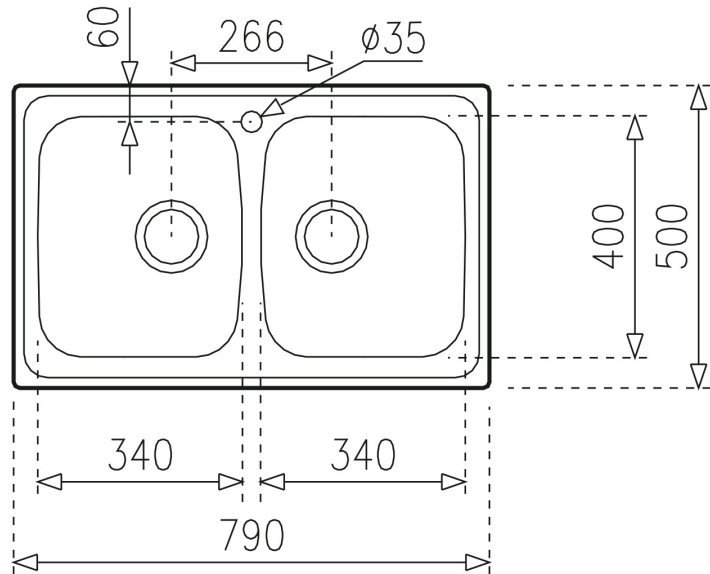

REFERENCIA

REF. 115040007
EAN. 8434778015188

TEKA

UNIVERSE 80 T-XP 2C

CARACTERÍSTICAS

Acero Inoxidable, Acabado pulido
Dos cubetas
Instalación por encastre
Desagüe con válvula manual con canasta 3½" y sifón
Profundidad de cubeta 170 mm
Mueble de 80 cm

DIMENSIONES

Altura del producto (mm):

Anchura del producto (mm):

500

Profundidad del producto

(mm): 170

Longitud del producto (mm):

790

Peso del producto (Kg): 3,72

ESPECIFICACIONES TÉCNICAS

CUBETA PRINCIPAL

Longitud de la cubeta principal: 340

Anchura de la cubeta principal: 400

Profundidad de la cubeta principal: 170

OTRAS CARACTERÍSTICAS

Material: Acero inoxidable

Tipo de instalación: Encastre

Tipo de orificio de válvula: 3½"

OTROS

Base (cm): 80

CUBETA SECUNDARIA

Longitud de la cubeta secundaria: 340

Anchura de la cubeta secundaria: 400