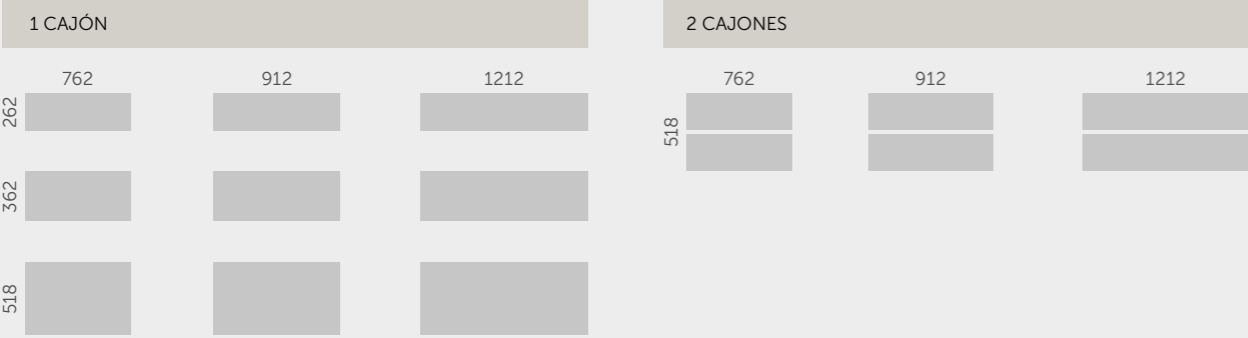

COMPONIBILIDAD

BASES