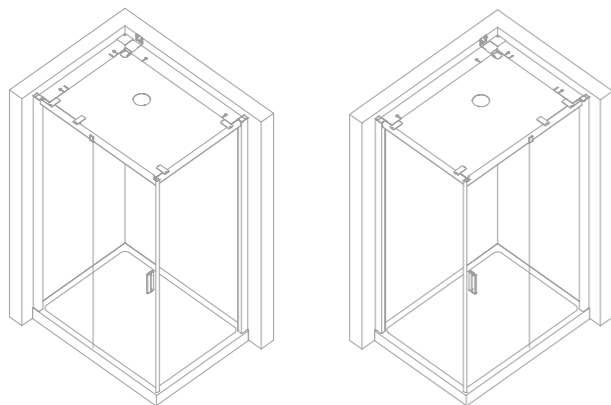

ELIGE LAS DIMENSIONES QUE MÁS SE ADAPTEN A TU ESPACIO

CM

PUERTA BATIENTE

100x80  
120x80  
120x90  
140x90

PUERTA DESLIZANTE

las duchas  
**RELOADED**

angeletti-ruzza DESIGN

los productos  
**RELOADED**