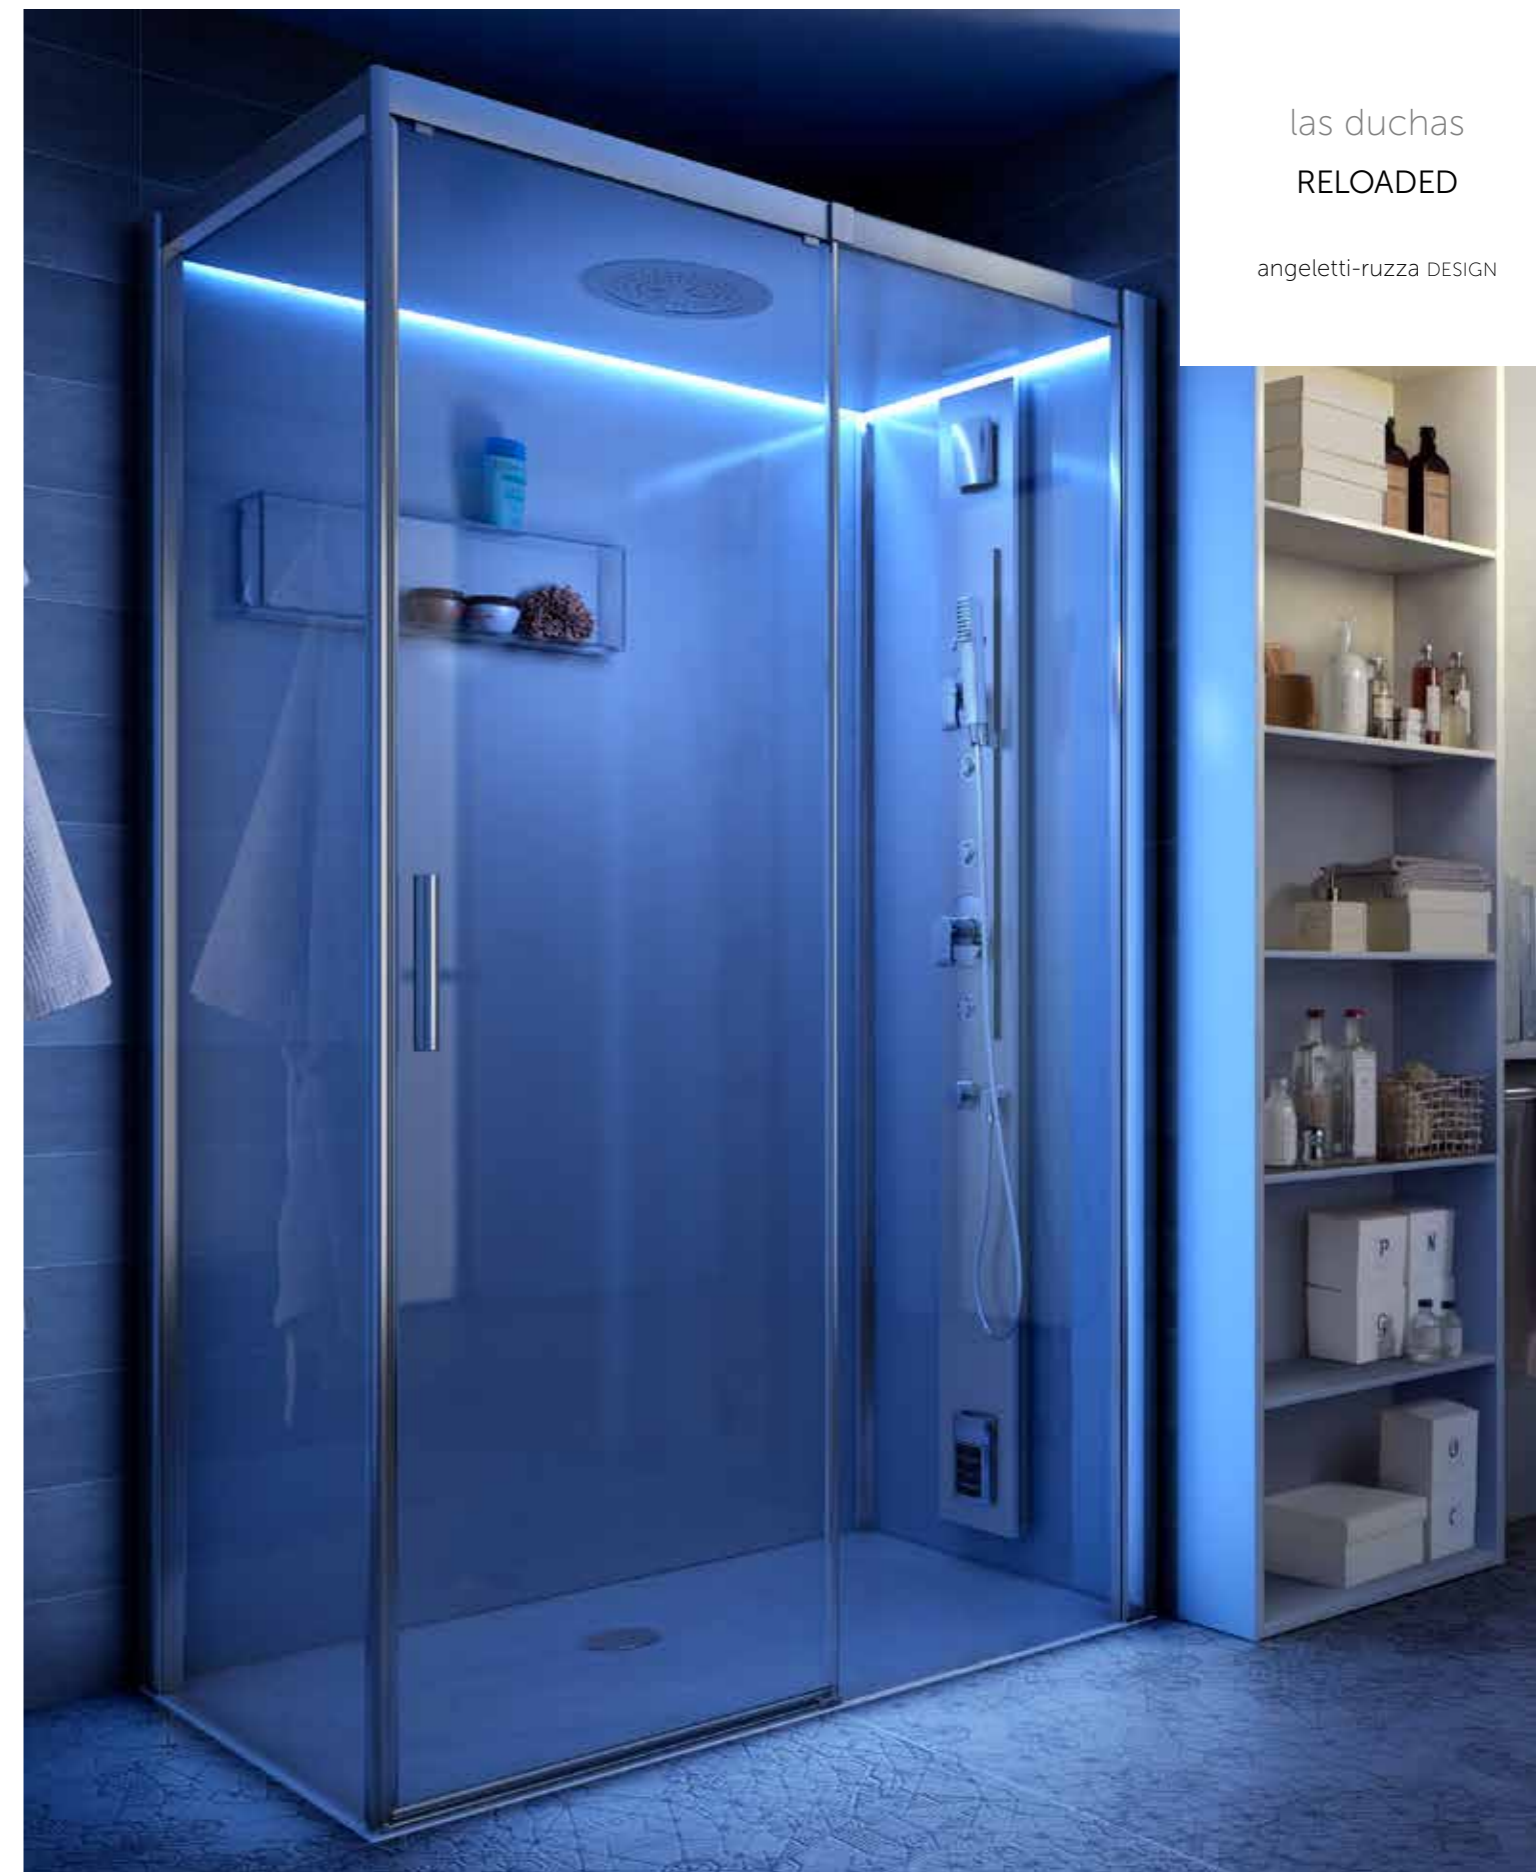

100x80
120x80
120x90
140x90

PUERTA DESLIZANTE