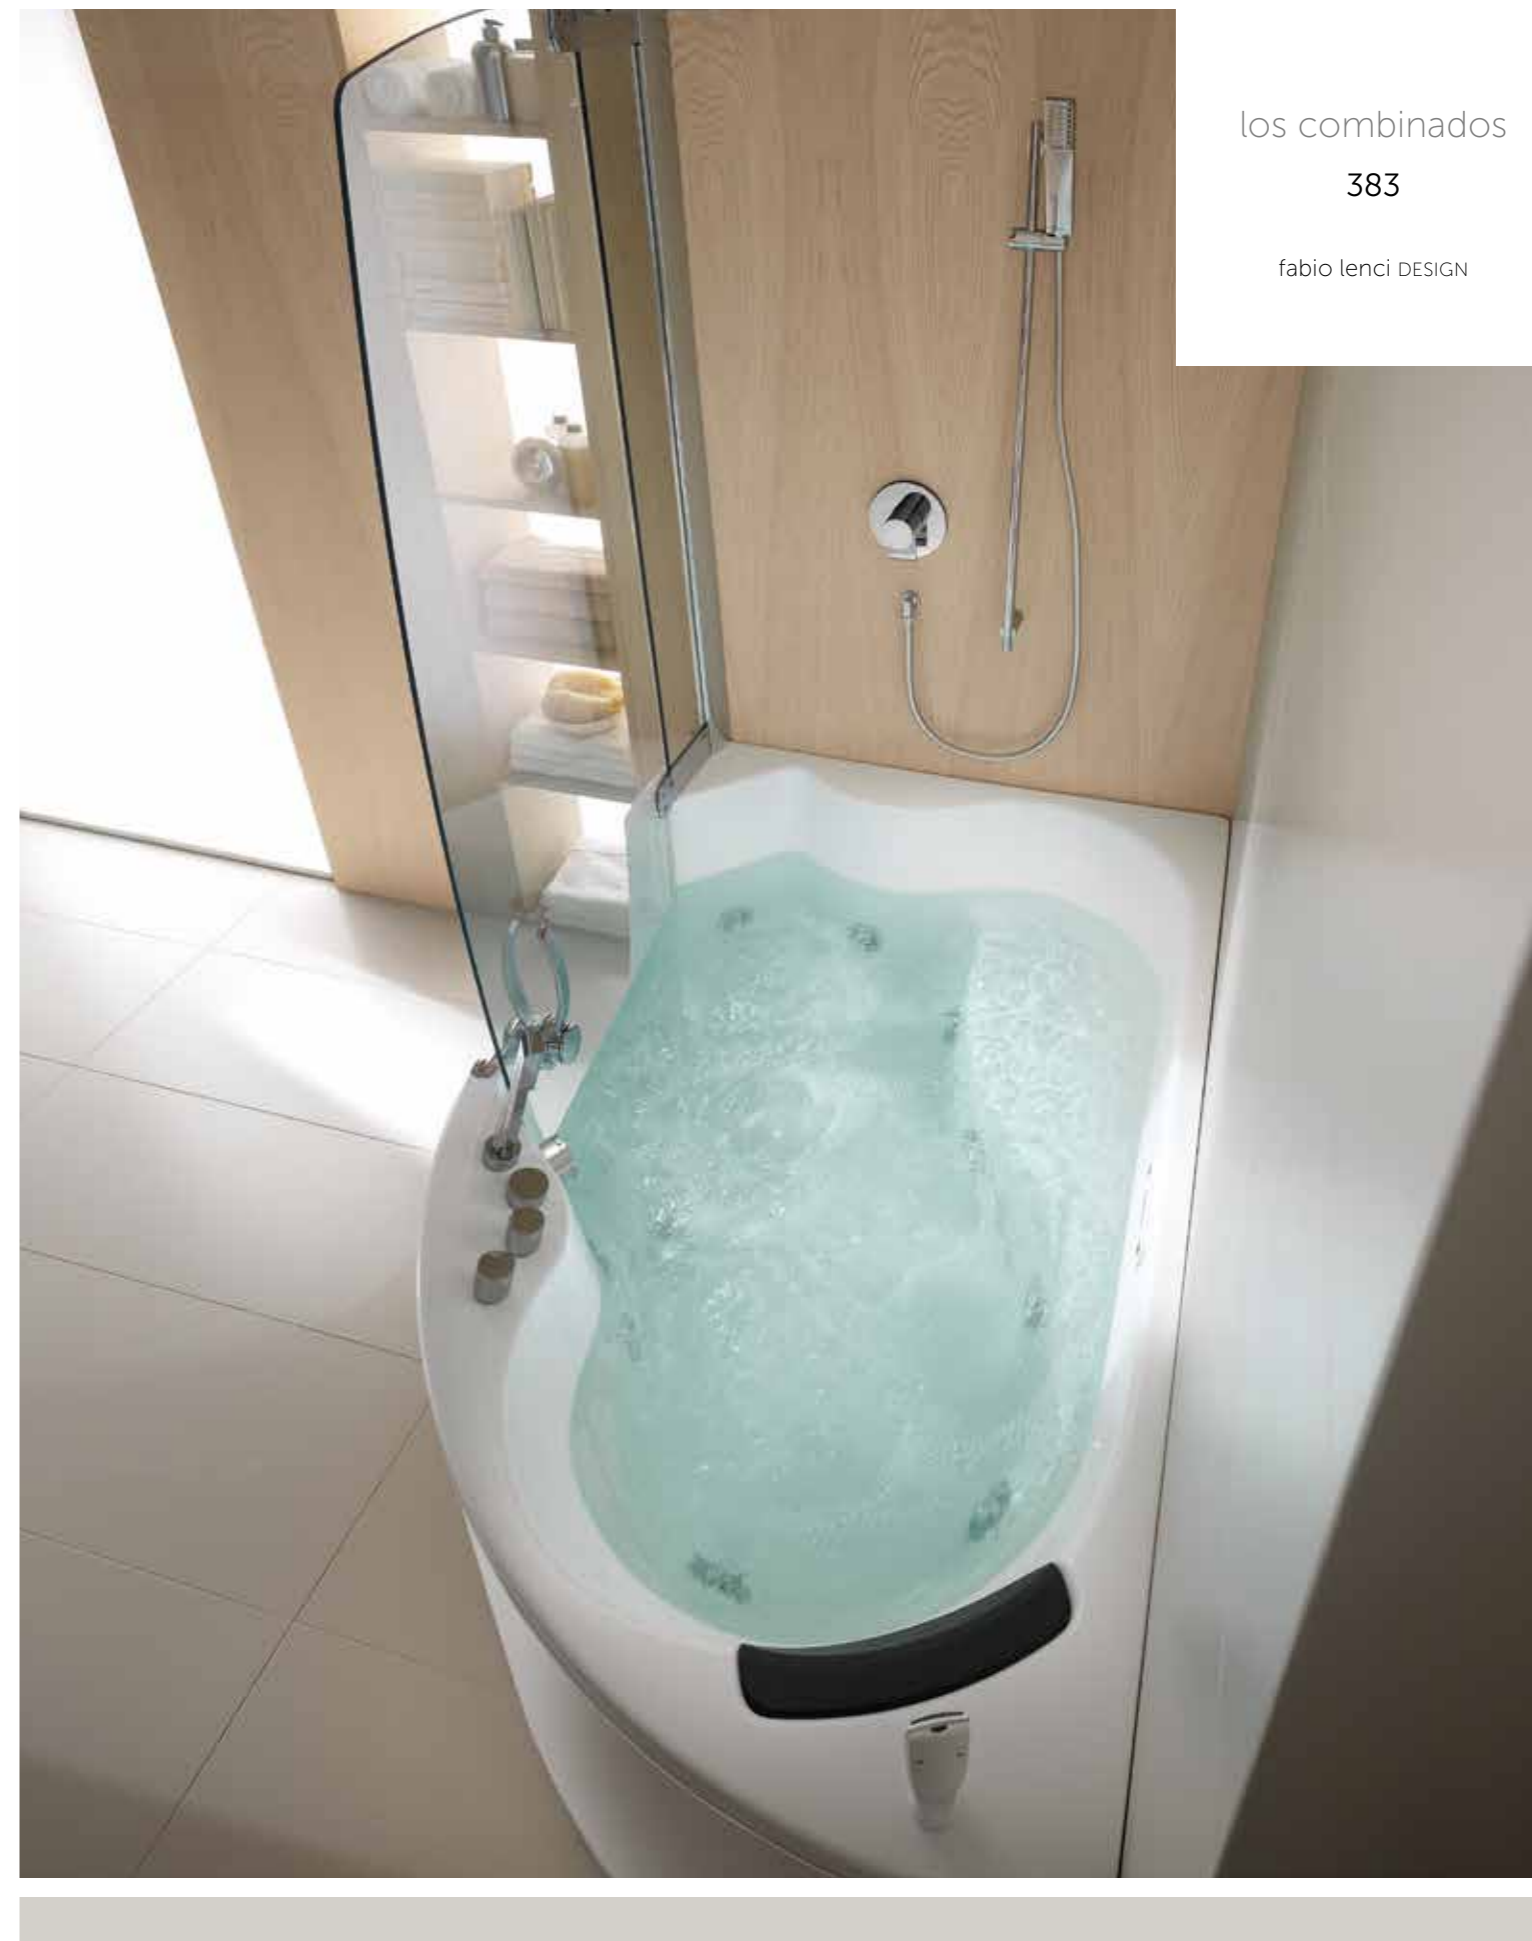

## TU CREATIVIDAD TIENE CABIDA.

El sistema de muebles para el baño Teuco realizados en madera lacada es la propuesta con espíritu joven y desenvuelto que se adapta a las exigencias estéticas y funcionalidad del baño contemporáneo. Sorprendentes colores de tendencia inspirados en la moda componen esta nueva colección, toda italiana, que se adapta muy bien a las diferentes exigencias de decoración con soluciones estéticas y estilísticas estudiadas específicamente. Los muebles de baño se combinan armoniosamente con cualquier estilo de las colecciones Teuco.