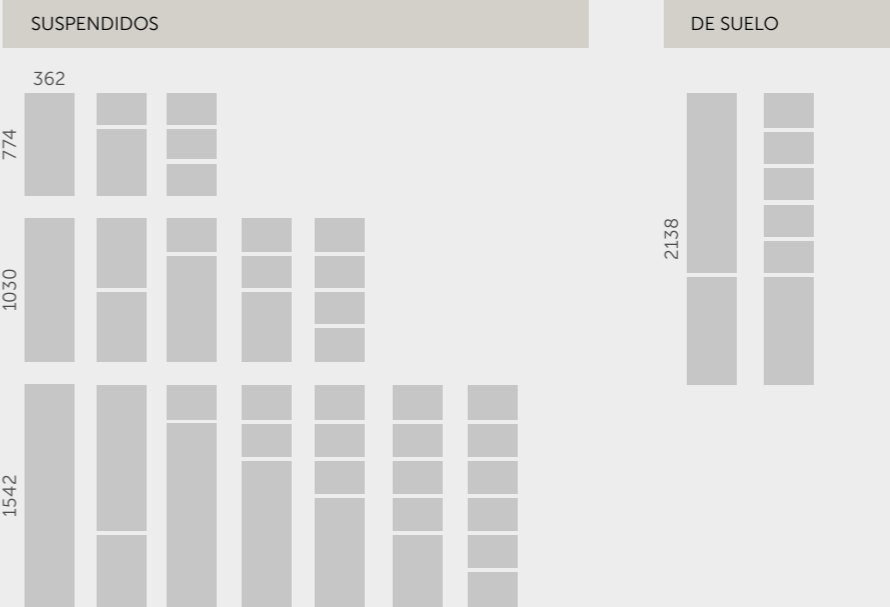

COMPONIBILIDAD

BASES

COLUMNAS

ESPEJOS