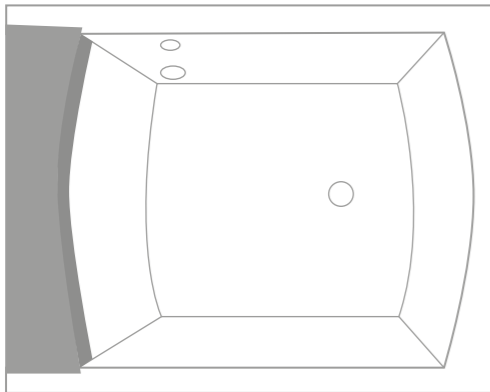

los productos / las bañeras

T08 SEASIDE

Giovanna Talocci firma el diseño esencial de Seaside para el baño, una bañera con amplias superficies, que esconde instalaciones placenteras, como la cortina de agua y la grifería oculta. Las funciones bienestar ofrecen una versatilidad absoluta, para dar a tu confort la forma que prefieres. La bañera está disponible en la versión sin hidromasaje y con la extraordinaria intuición Hydroline, el hidromasaje invisible que sustituye las clásicas bocas con sutiles ranuras minimalistas. Hydroline es también Hydrosonic®, cuyos efectos llegan hasta lo más profundo gracias a la acción combinada de los ultrasonidos. Además, con la Cromoexperience, el agua se enriquece con los colores del arco iris. Seaside con Hydroline se adapta armoniosamente a tu relax.

ELIGE LAS DIMENSIONES QUE MÁS SE ADAPTEN A TU ESPACIO