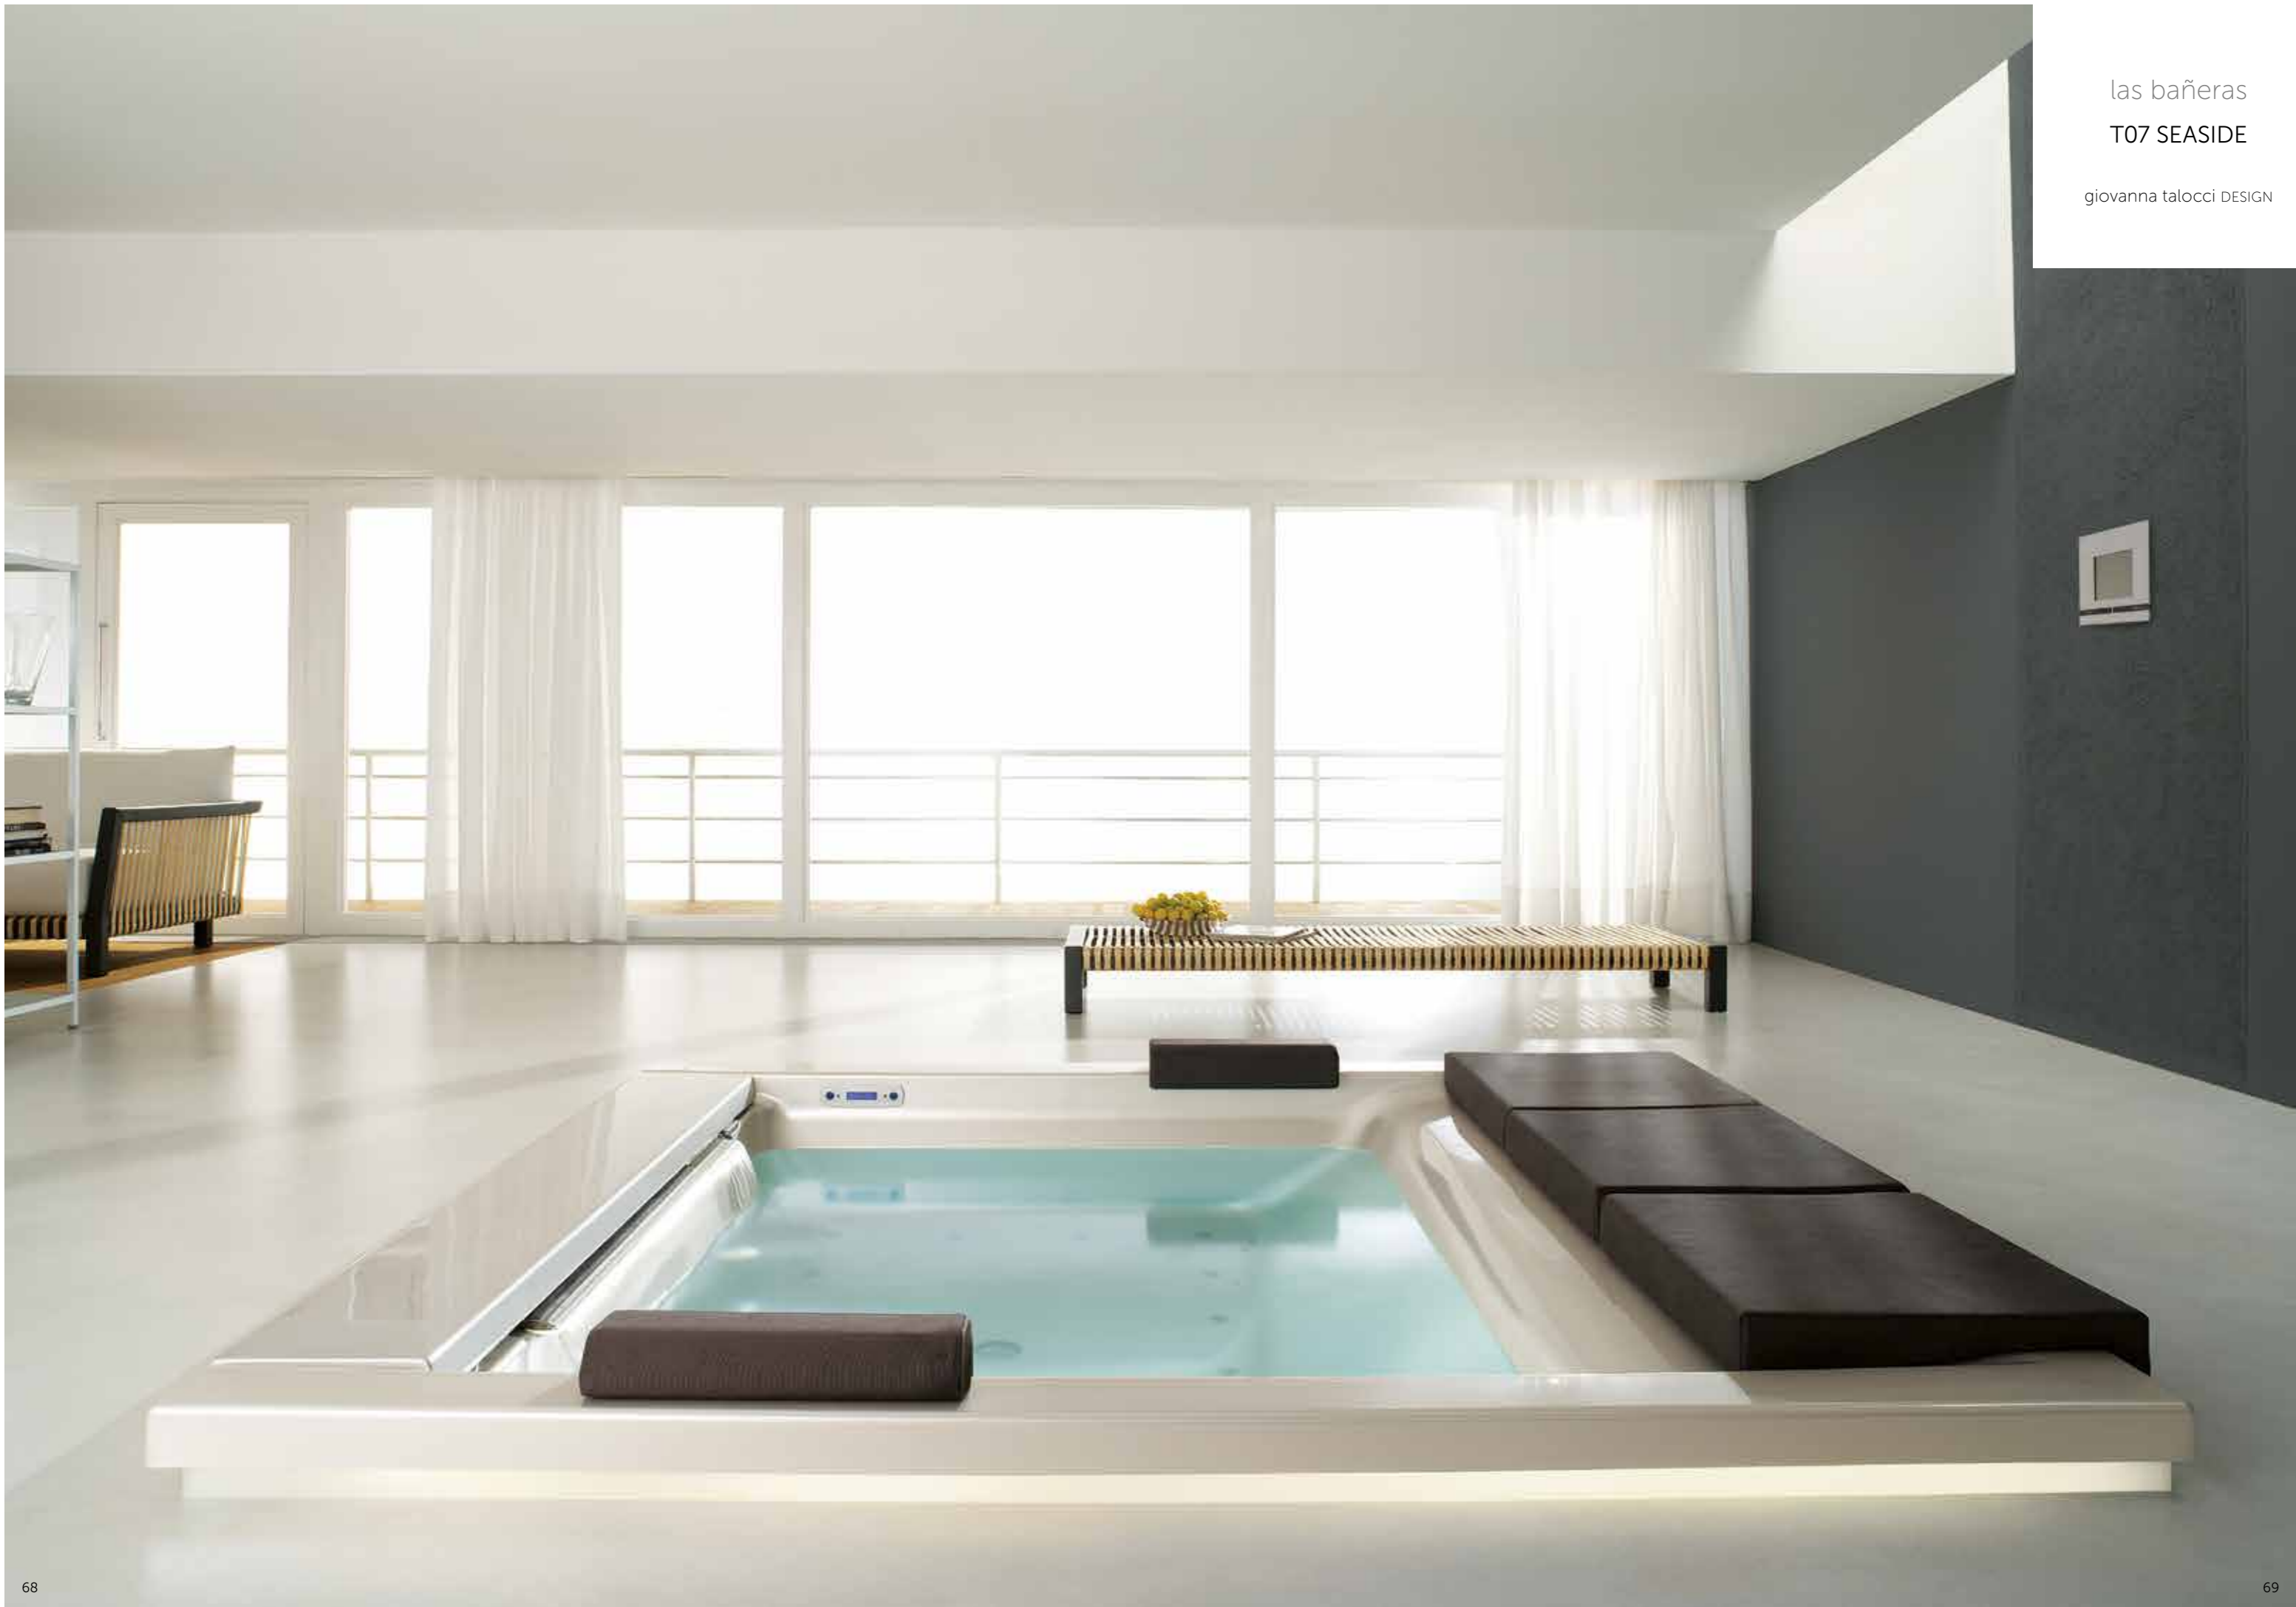

las bañeras
T07 SEASIDE

giovanna talocci DESIGN