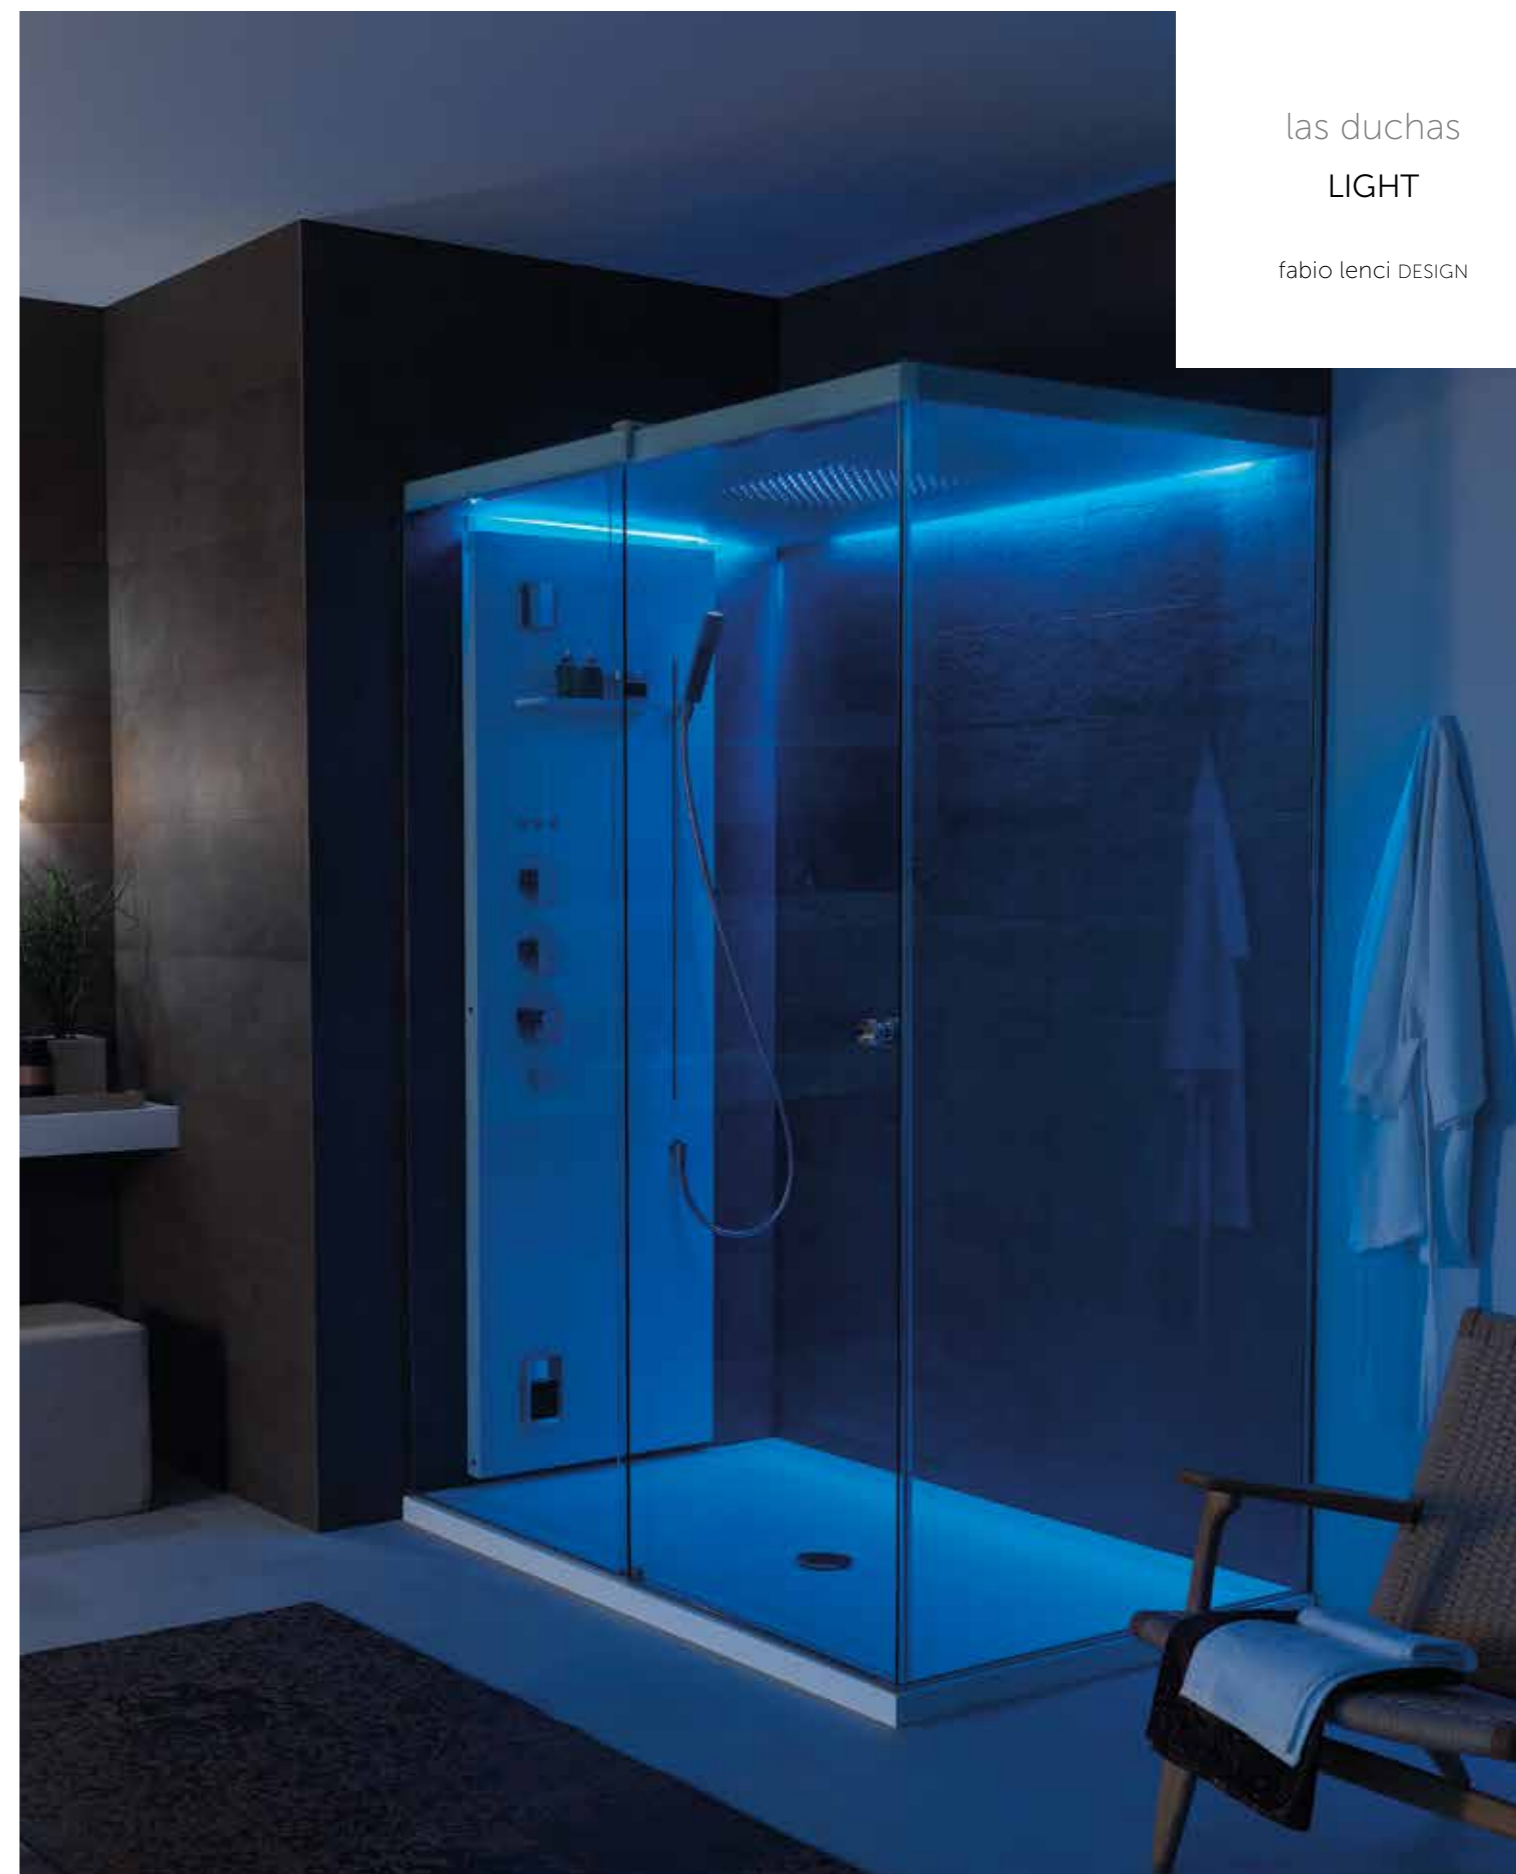

las duchas
LIGHT

fabio lenci DESIGN