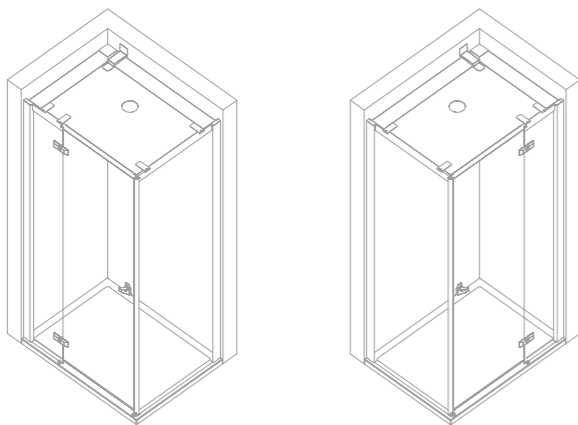

los productos / las duchas
CHAPEAU!

La primera ducha que no obliga a elegir entre estética y confort: el calor no se pierde, el vapor se queda en el interior de la cabina. Se adapta a cualquier exigencia gracias a su gran modularidad. Puedes elegir tu ¡Chapeau! decidiendo si usar o no el plato de ducha, y puedes integrarlo con la grifería estándar o con la columna equipada. Para quien ama el baño turco se puede equipar ¡Chapeau! con la columna con sauna integrada para un ritual placentero, relajante y benéfico. Disponible en las variantes con puerta deslizante y con puerta batiente, ya sea angular o en habitáculo.

ELIGE LAS DIMENSIONES QUE MÁS SE ADAPTEN A TU ESPACIO

PUERTA BATIENTE

PUERTA DESLIZANTE