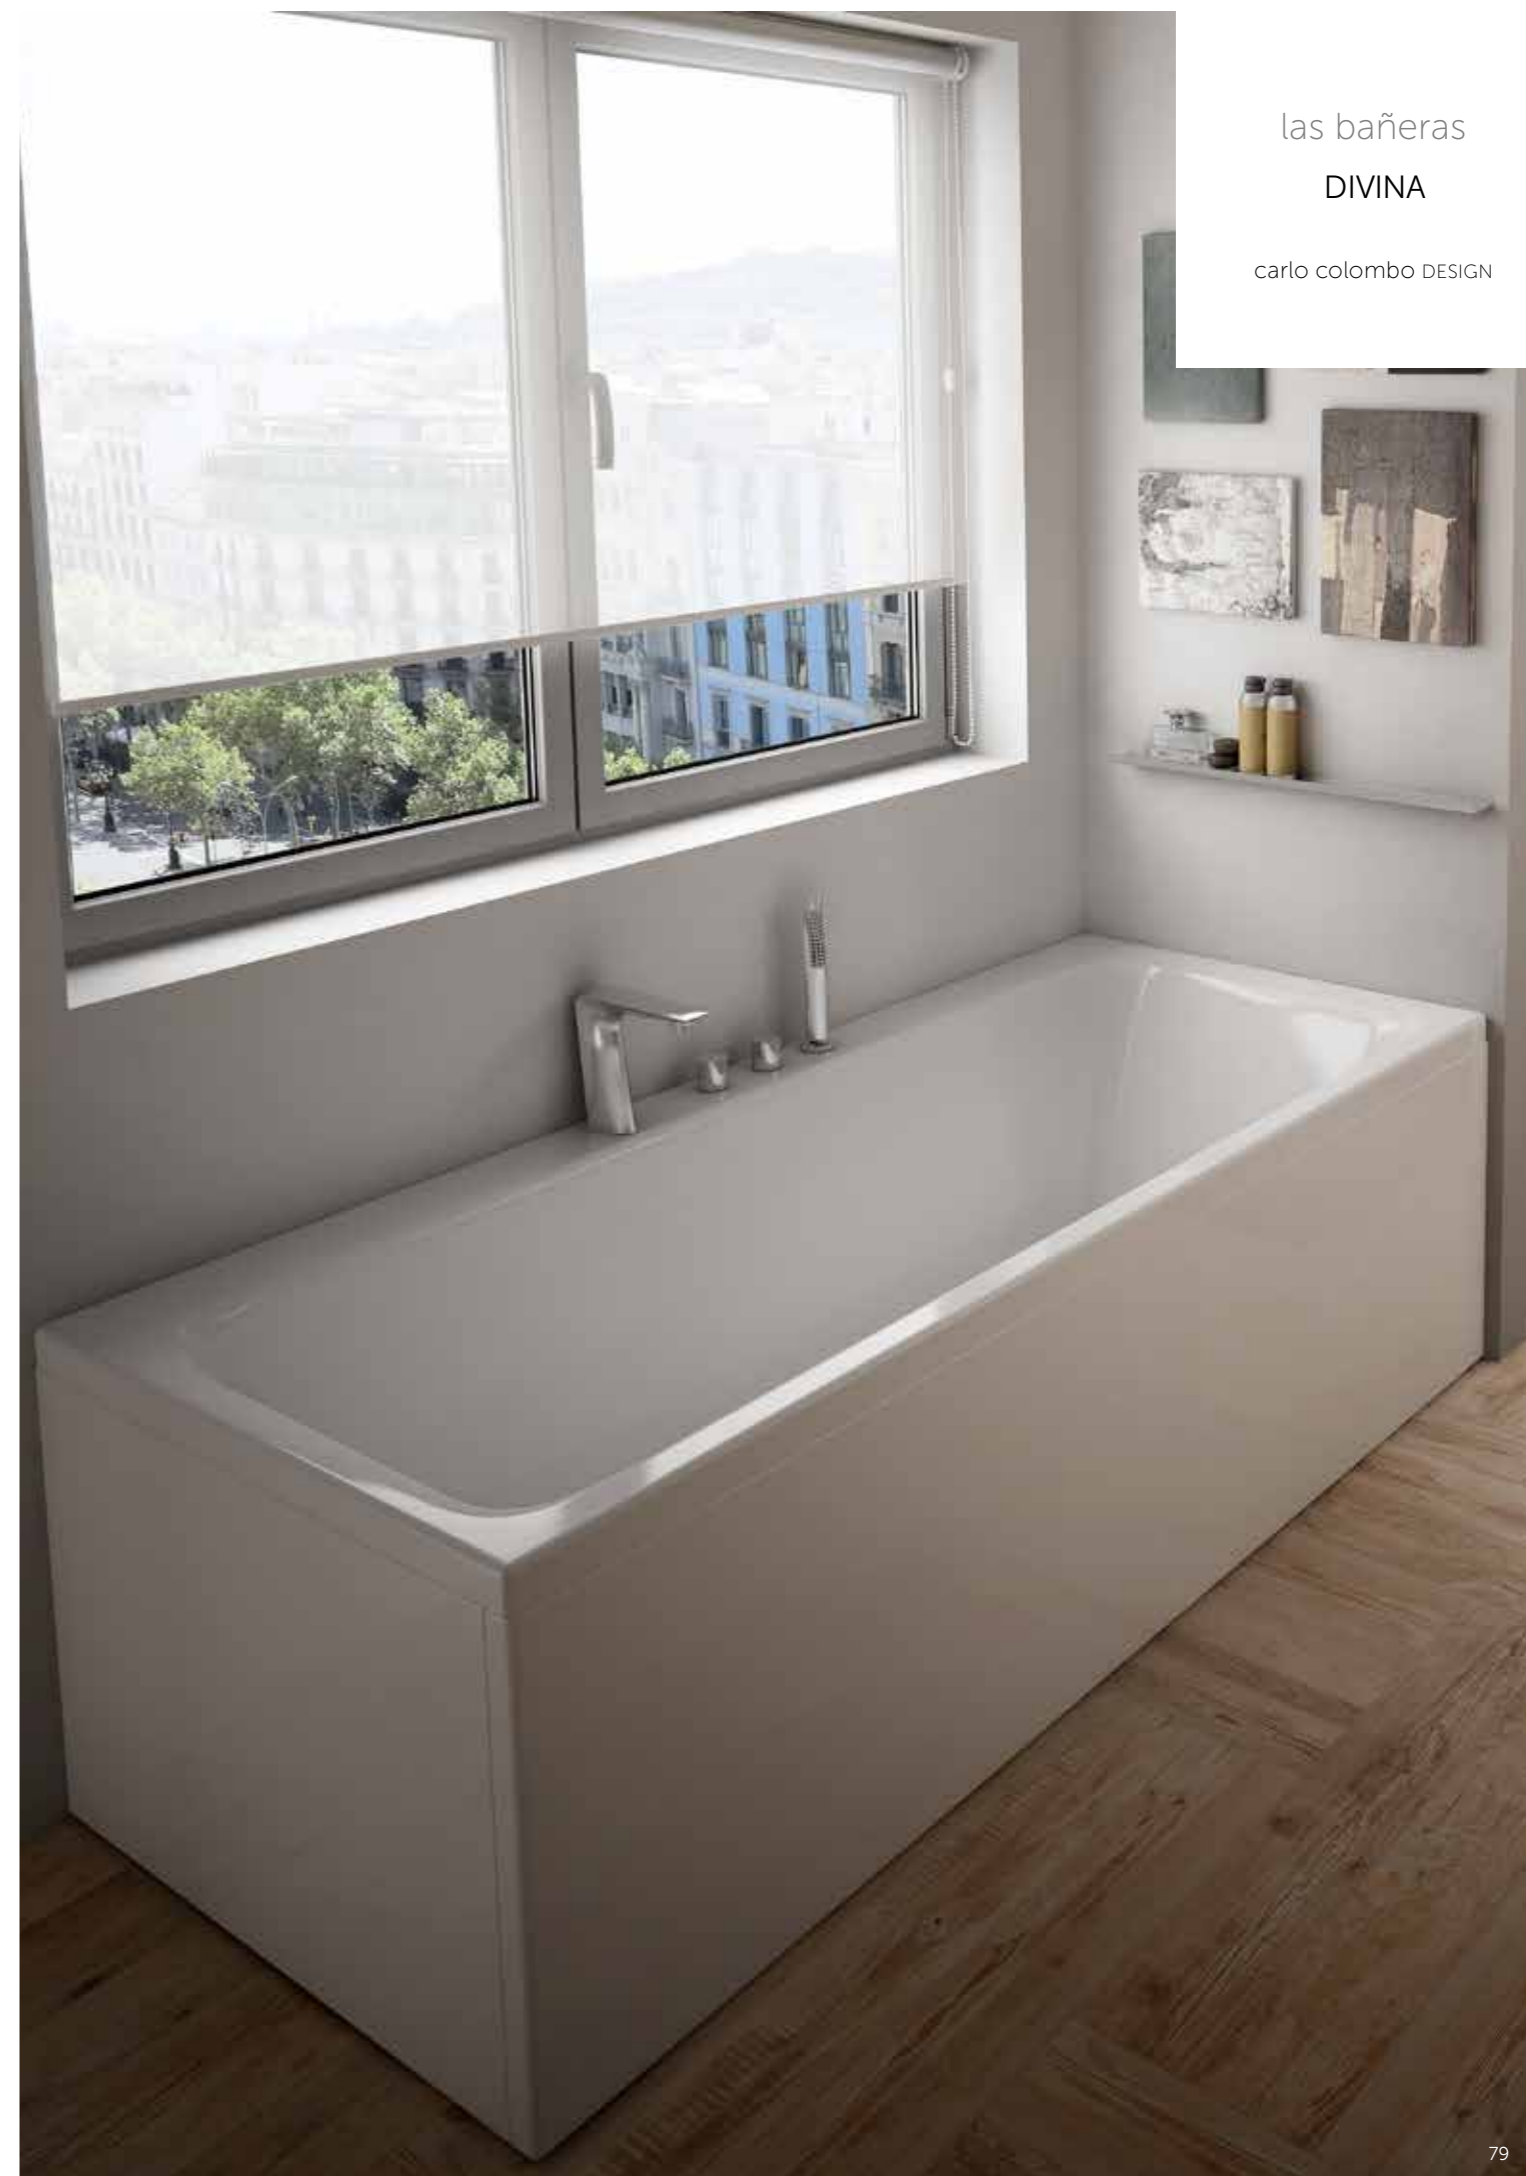

CÓD.	CM
590	152x81.5
591	160x70
592	170x70
ALTURA BAÑERA 56.5 CM	
593	180x80
595	180x110
ALTURA BAÑERA 58 CM	
594	190x90
ALTURA BAÑERA 64.5 CM	

PERSONALIZACIÓN DE LOS PANELES EN ACABADO MADERA Y REVESTIBLES

las bañeras

DIVINA

carlo colombo DESIGN