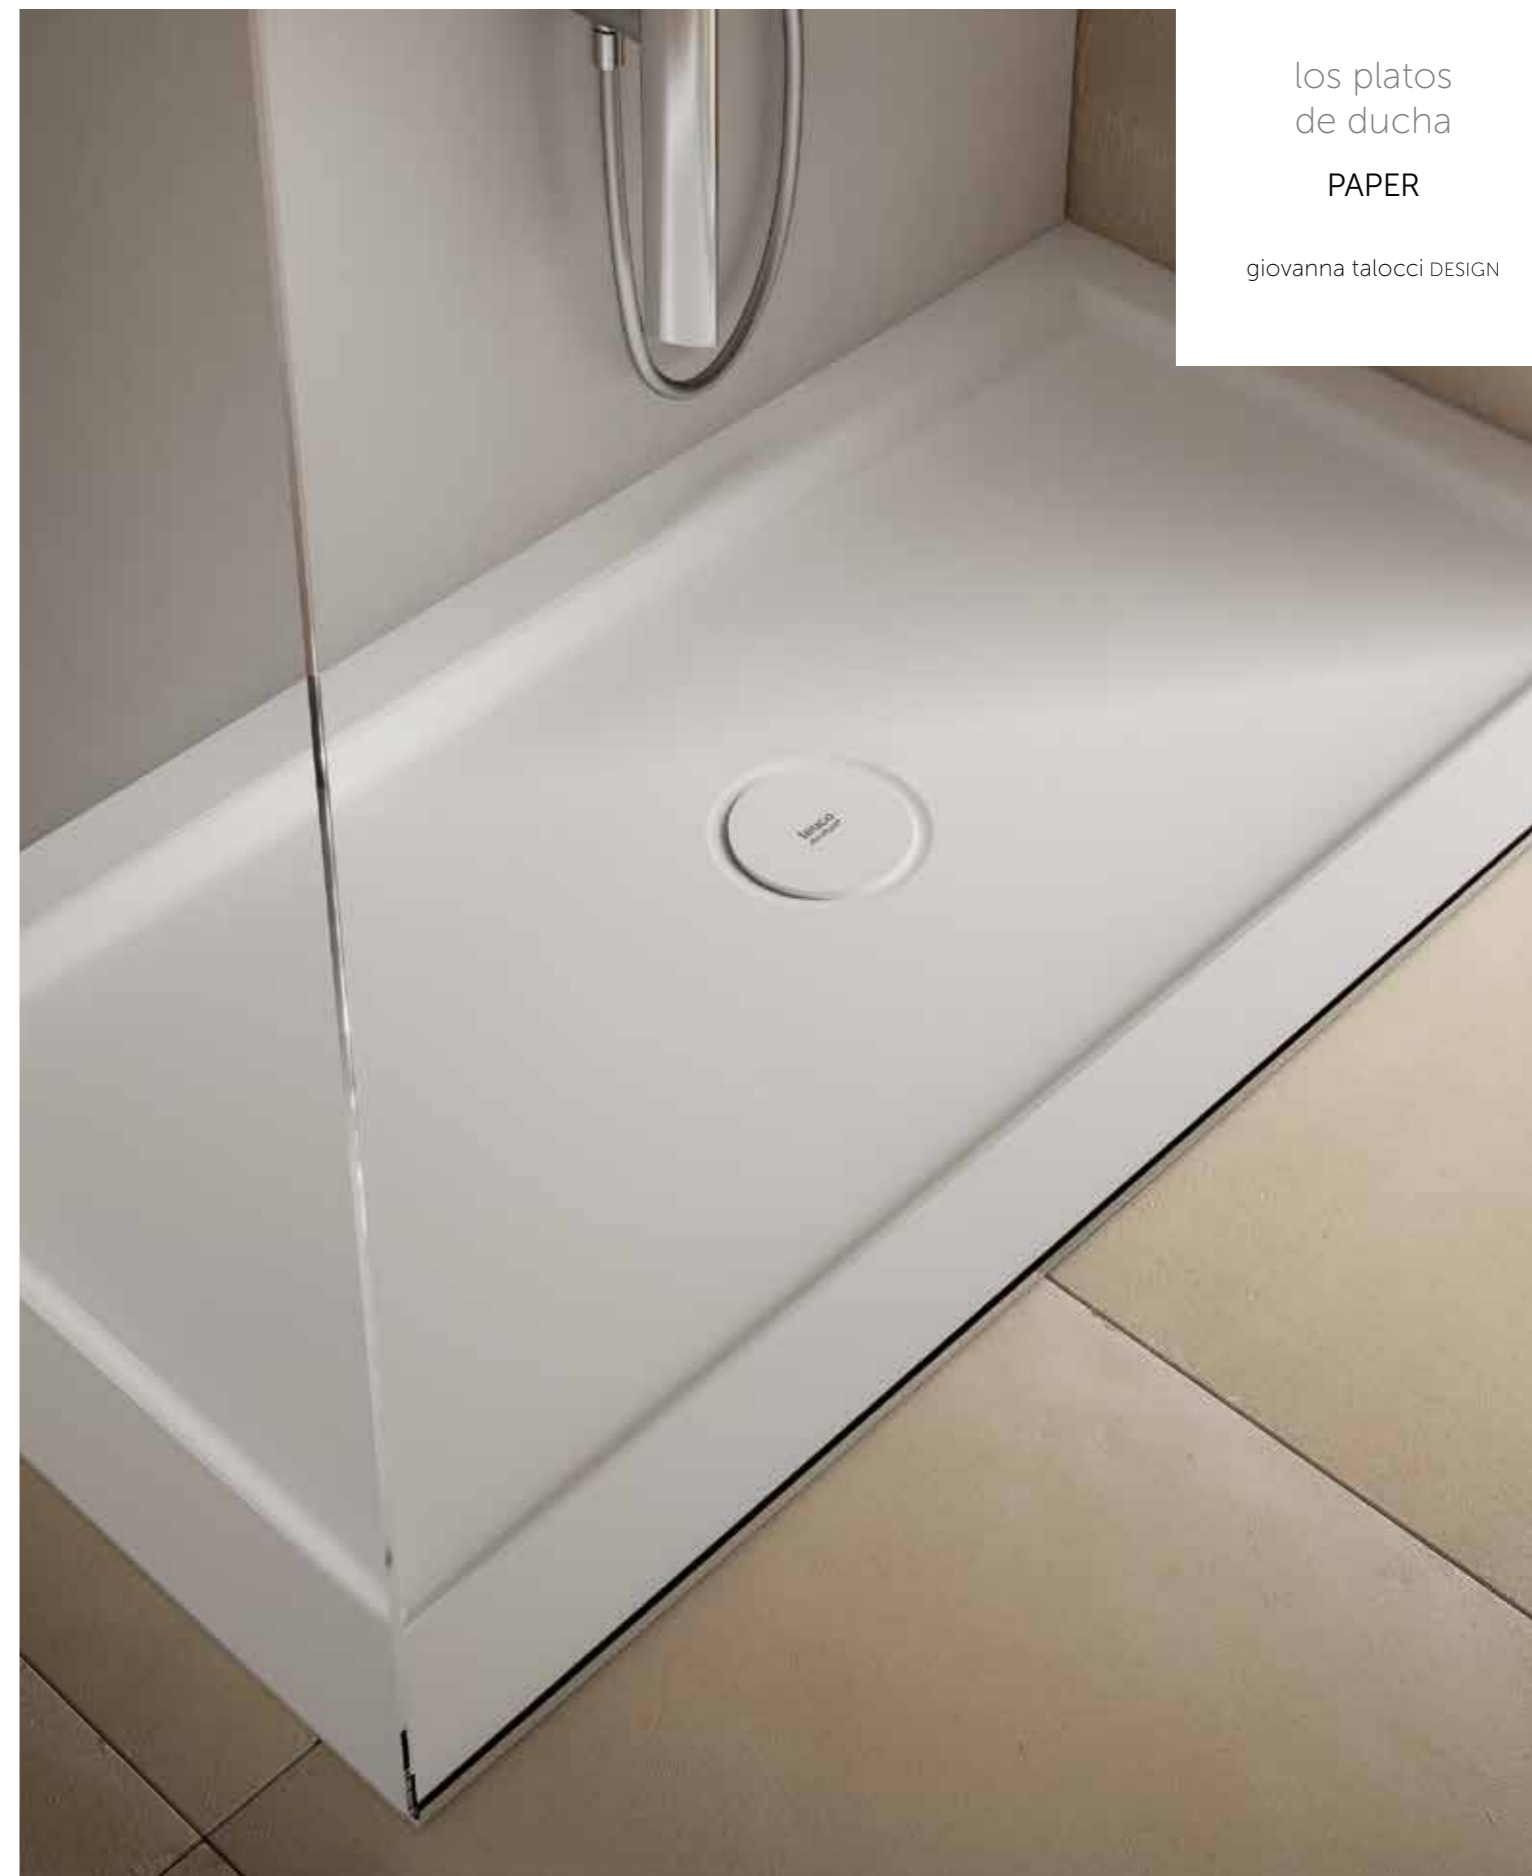

ELIGE LAS DIMENSIONES QUE MÁS SE ADAPTEN A TU ESPACIO

CM

de 85x70 a 200x100

TODOS LOS PRODUCTOS DE LA COLECCIÓN

BAÑERAS PÁG. 60

LAVABOS PÁG. 159

los platos  
de ducha

PAPER

giovanna talocci DESIGN

los productos / los platos de ducha  
**PERSPECTIVE**

El plato de ducha Perspective está disponible en las formas cuadrada, rectangular y angular curvo, todas con la exclusiva tecnología de instalación en suelo acabado. Todo está firmado por Werner Scholpp design.