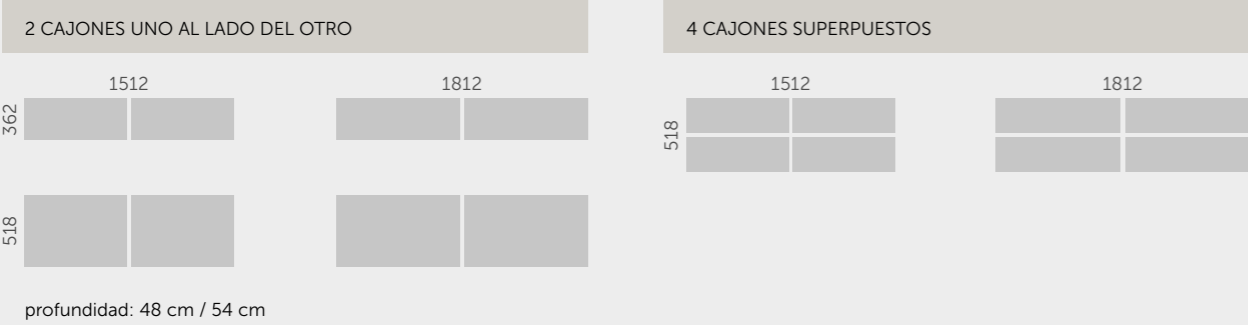

COMPONIBILIDAD

BASES