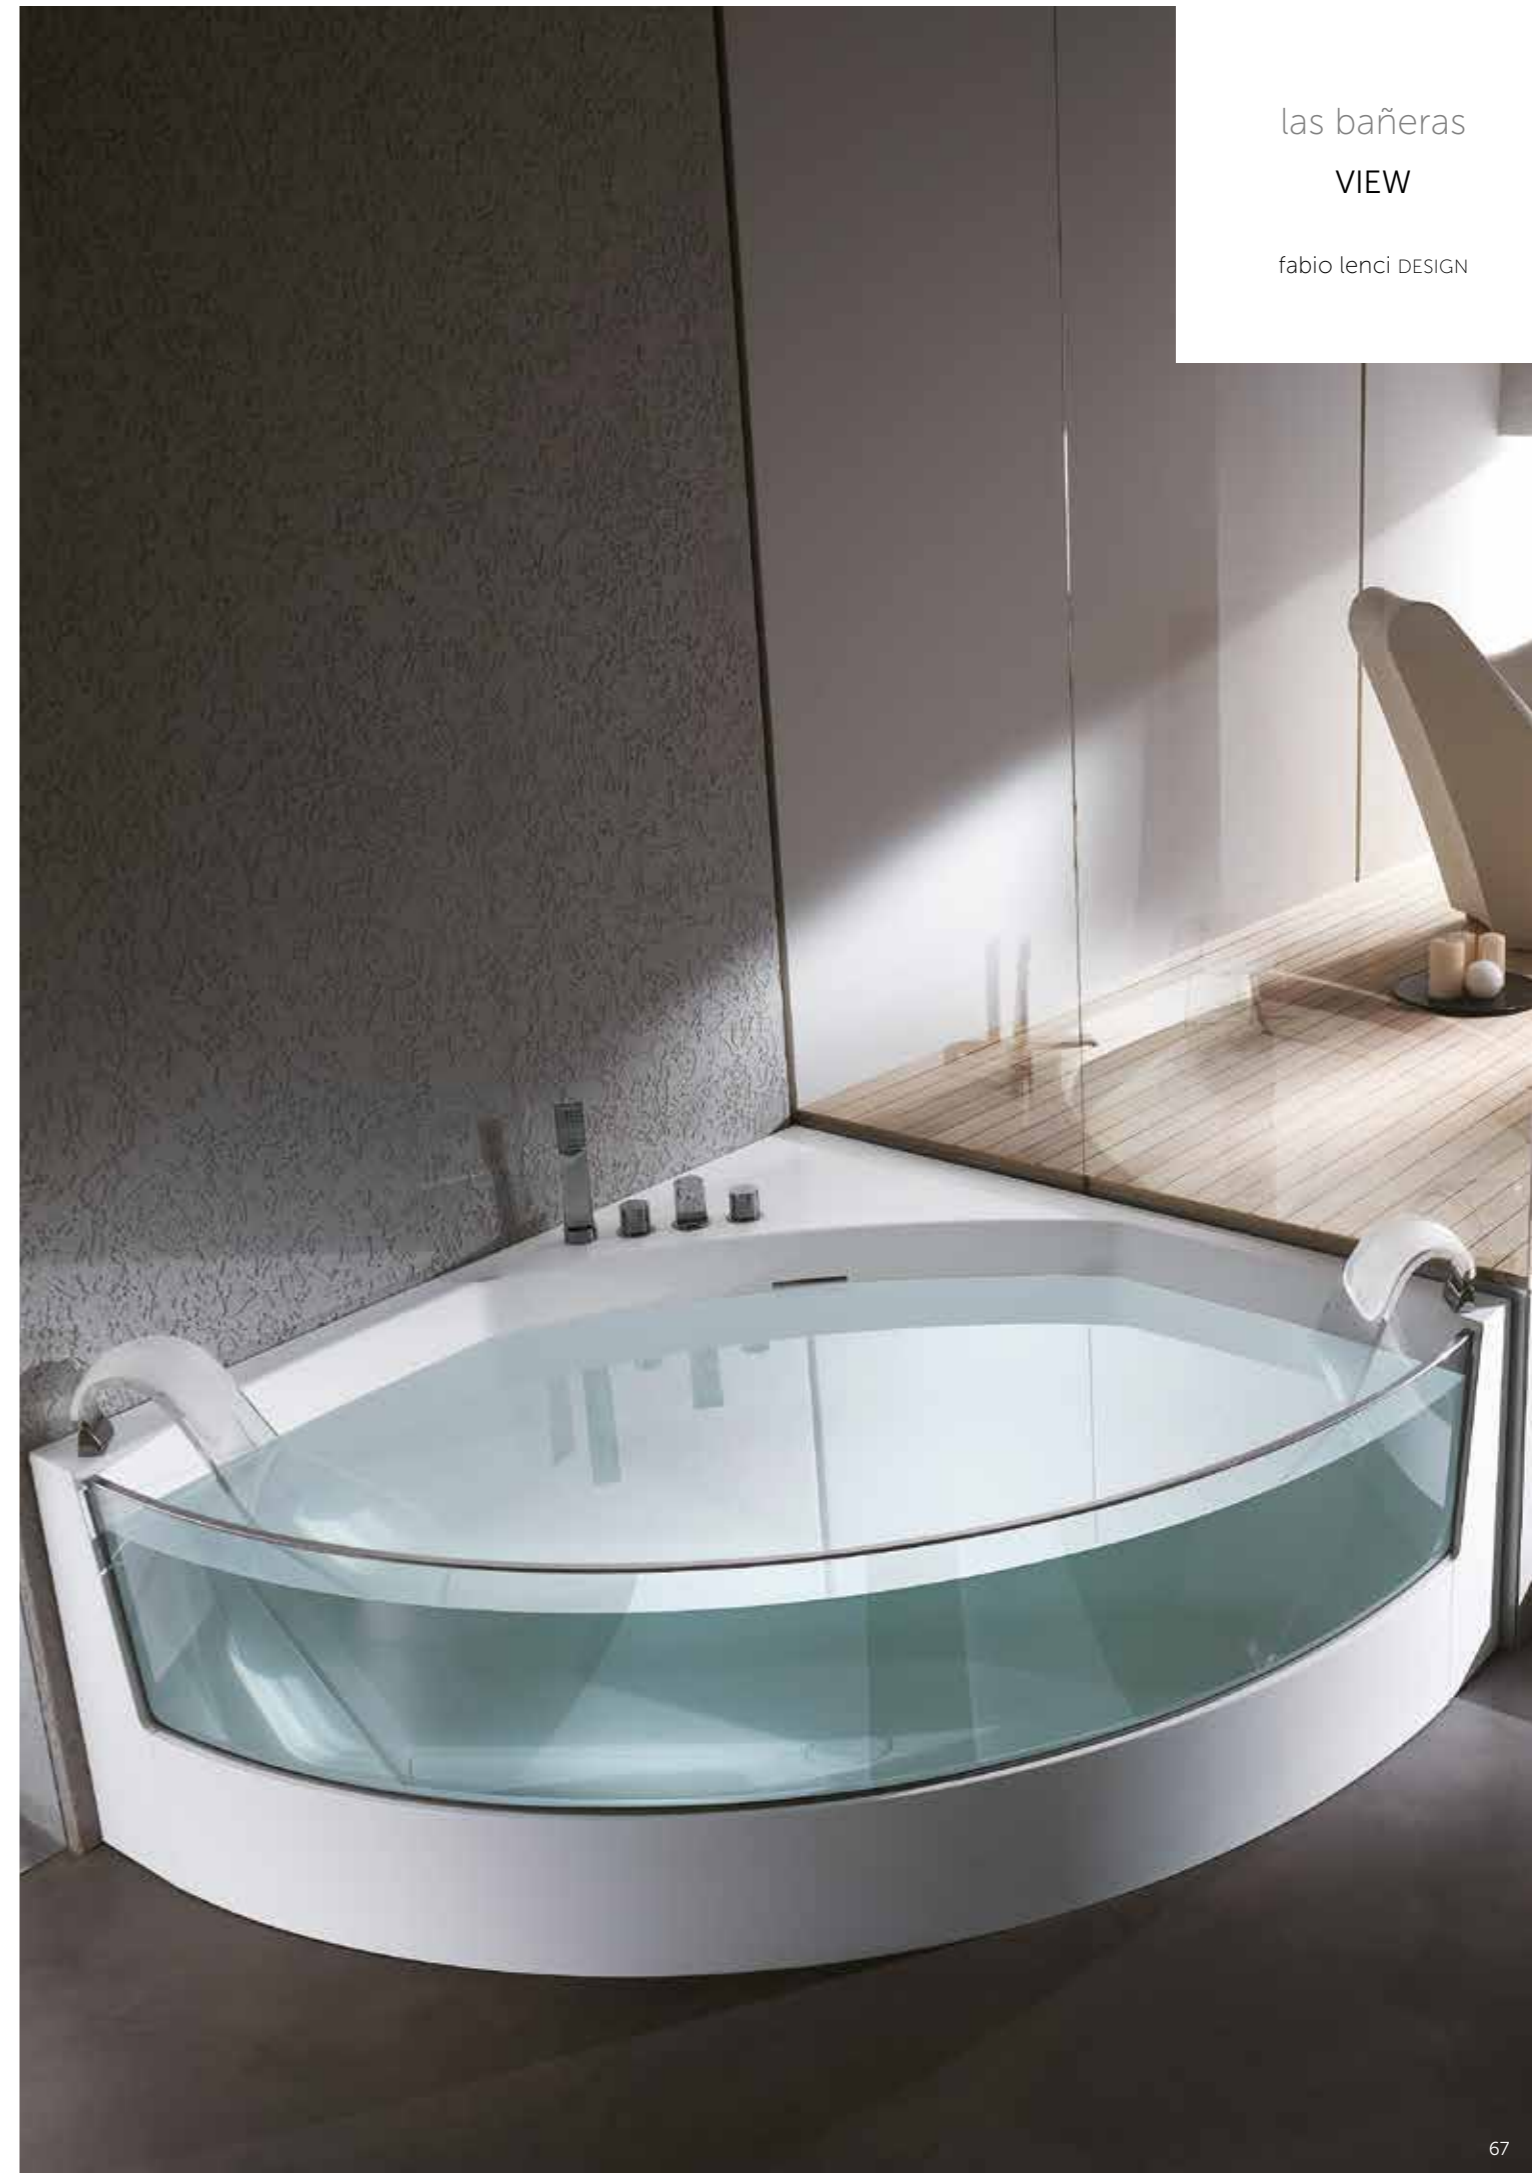

CÓD. CM

T21 141x141

ALTURA BAÑERA  
60 CM

las bañeras

VIEW

fabio lenci DESIGN

las bañeras  
T07 SEASIDE

giovanna talocci DESIGN