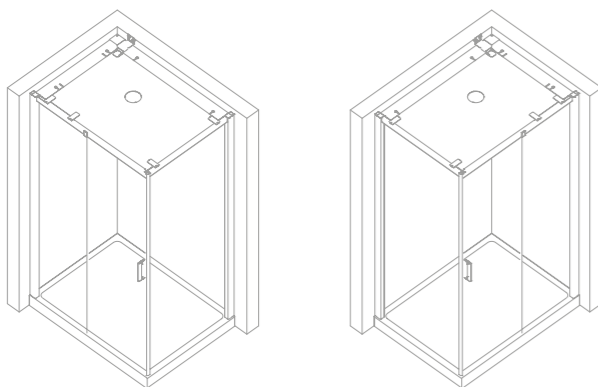

CM

- 100x75
- 100x80
- 120x80
- 120x90
- 140x80
- 140x90