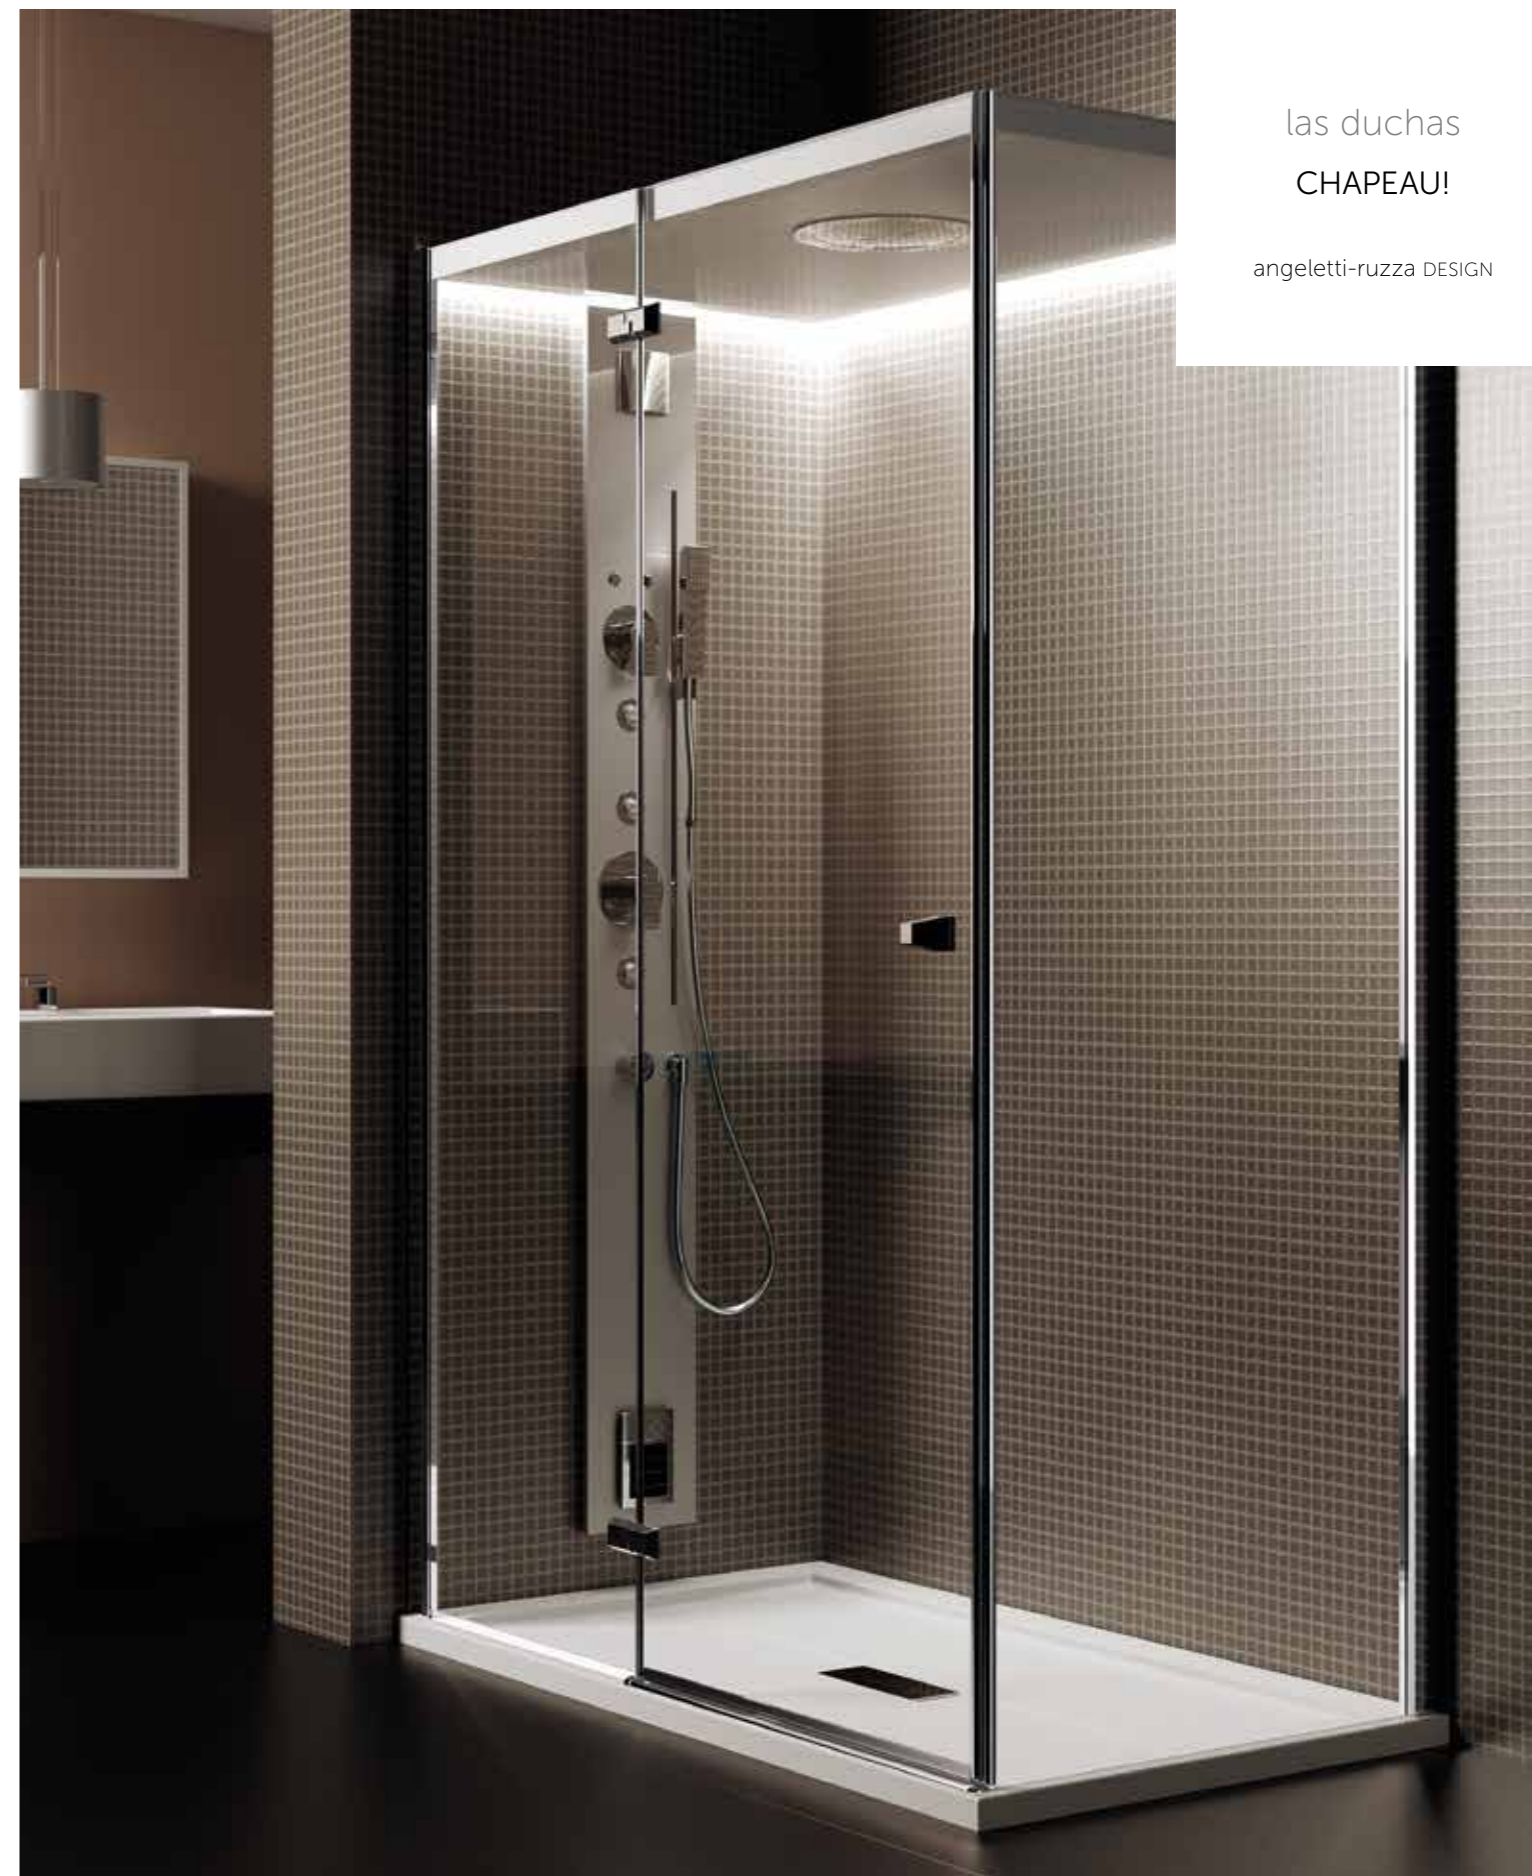

ELIGE LAS DIMENSIONES QUE MÁS SE ADAPTEN A TU ESPACIO

PUERTA BATIENTE

PUERTA DESLIZANTE

CM

- 100x75
- 100x80
- 120x80
- 120x90
- 140x80
- 140x90

las duchas  
**CHAPEAU!**

angeletti-ruzza DESIGN

**UN OASIS DE RELAX.**