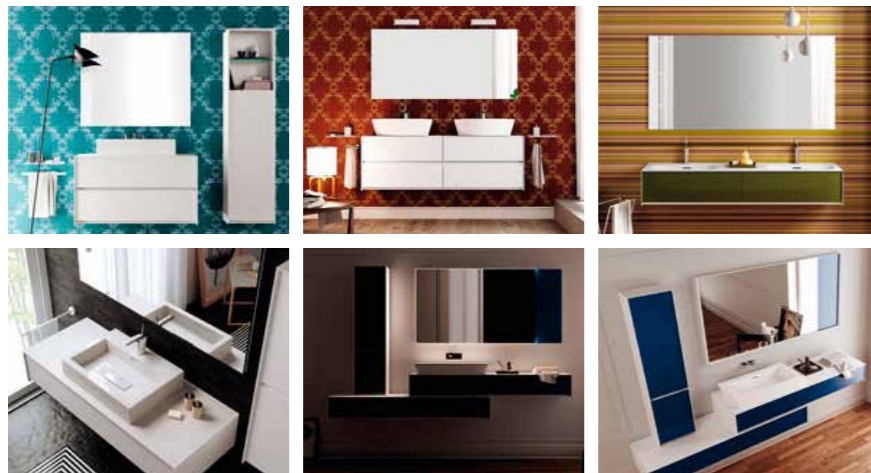

los productos / los muebles
INSIDEOUT

Los estantes de Duralight® de los muebles InsideOut combinan solidez y ligereza en solo 6mm de espesor. Las columnas de la colección tienen elegantes marcos de Duralight®, y todas las puertas son de madera lacada. Teuco ofrece 32 colores de tendencia, pero la posibilidad de personalización es máxima, indicando un Ral/Pantone de referencia, se viste InsideOut del color deseado. InsideOut exalta tanto la funcionalidad como la estética: todos los muebles están equipados con una cerradura de fricción y con un amortiguador integrado de alta calidad. Los estantes de las columnas están realizados en cristal transparente de 10 mm. Los espejos se proponen en dos versiones: sencillos o con un marco perimetral de Duralight® equipado con iluminación a LED. Disponibles en varias medidas para satisfacer todas las exigencias de decoración.

PERSONALIZACIÓN DE LOS PANELES EN ACABADO MADERA*

*descubre la oferta completa en la página 172

ALGUNAS PROPUESTAS PARA TU BAÑO

los muebles
INSIDEOUT

carlo colombo DESIGN