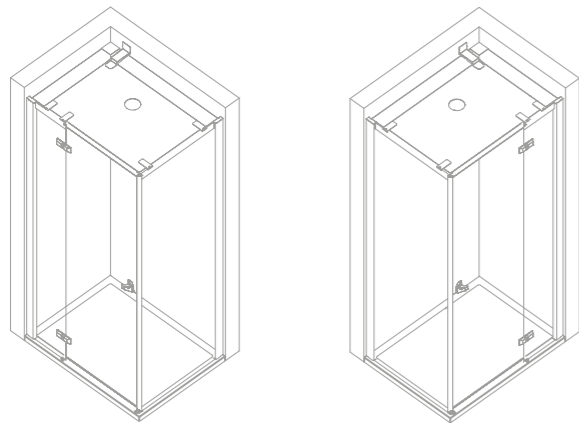

ELIGE LAS DIMENSIONES QUE MÁS SE ADAPTEN A TU ESPACIO

CM

PUERTA BATIENTE

100x80  
120x80  
120x90  
140x90

PUERTA DESLIZANTE

las duchas  
**RELOADED**

angeletti-ruzza DESIGN

los productos  
**RELOADED**