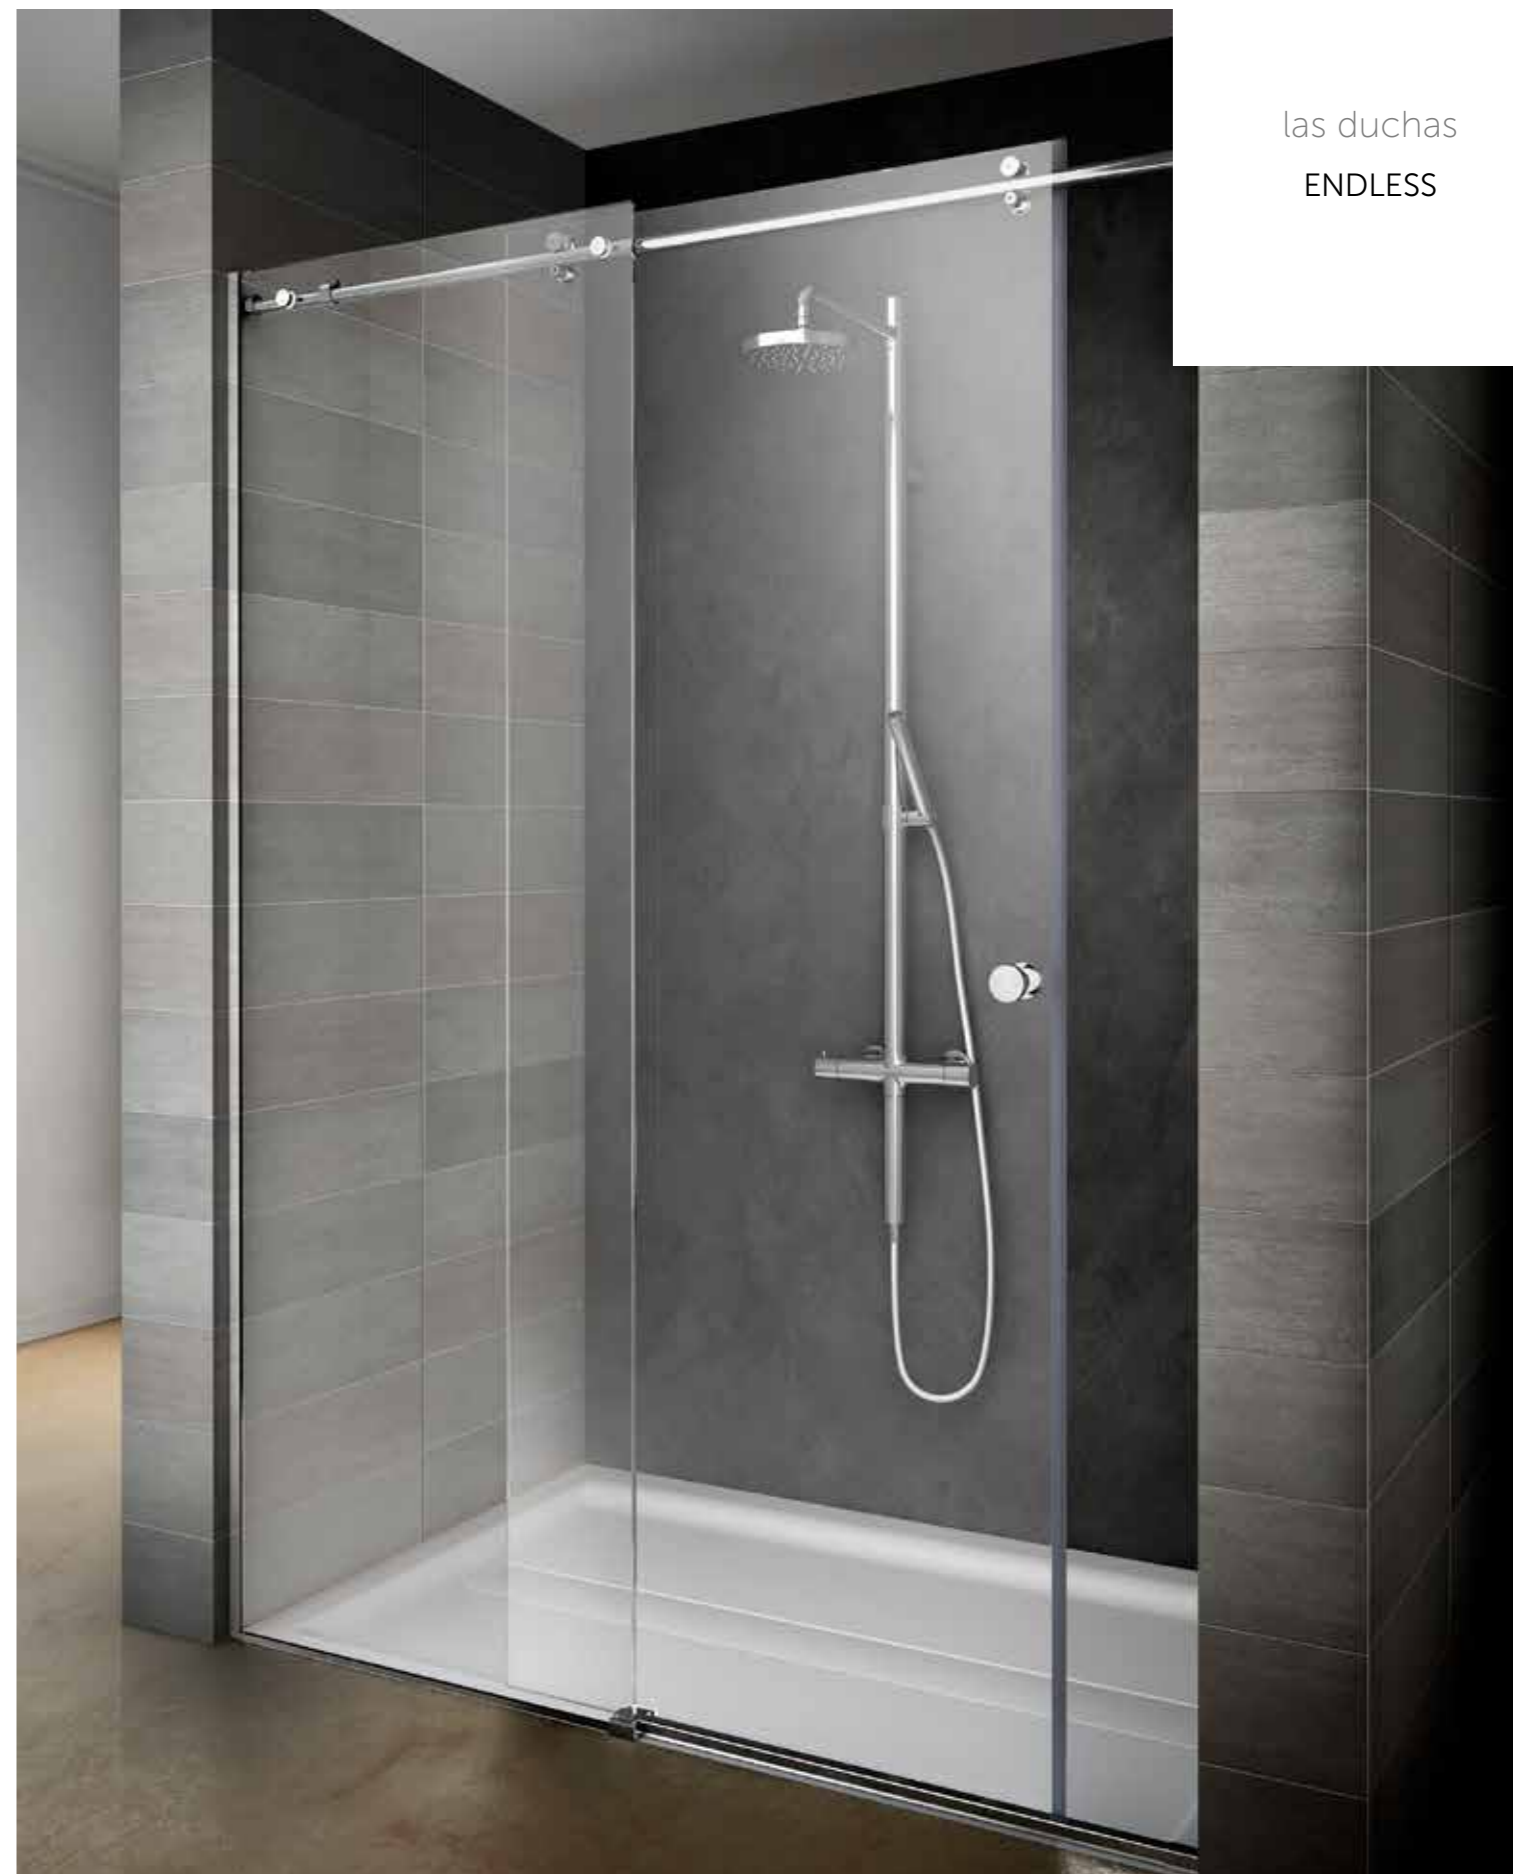

112x66,5-80 cm

los productos / las duchas

# ENDLESS

Una mampara que satisface todas las necesidades de dimensiones.  
El largo y el ancho del plato de ducha y de las paredes cambian según tus necesidades. Disponible en las versiones con cristal fijo, puerta batiente y puerta deslizante, representa la solución óptima para realizar cada uno de tus deseos.

- Clean glass
- Cristal templado 8mm

las duchas  
ENDLESS

En la foto: Ducha Endless CRISTAL FIJO FRONTAL

las duchas  
ENDLESS

En la foto: Ducha Endless angular con puerta batiente.

En la foto: Ducha Endless en habitáculo con puerta deslizante.