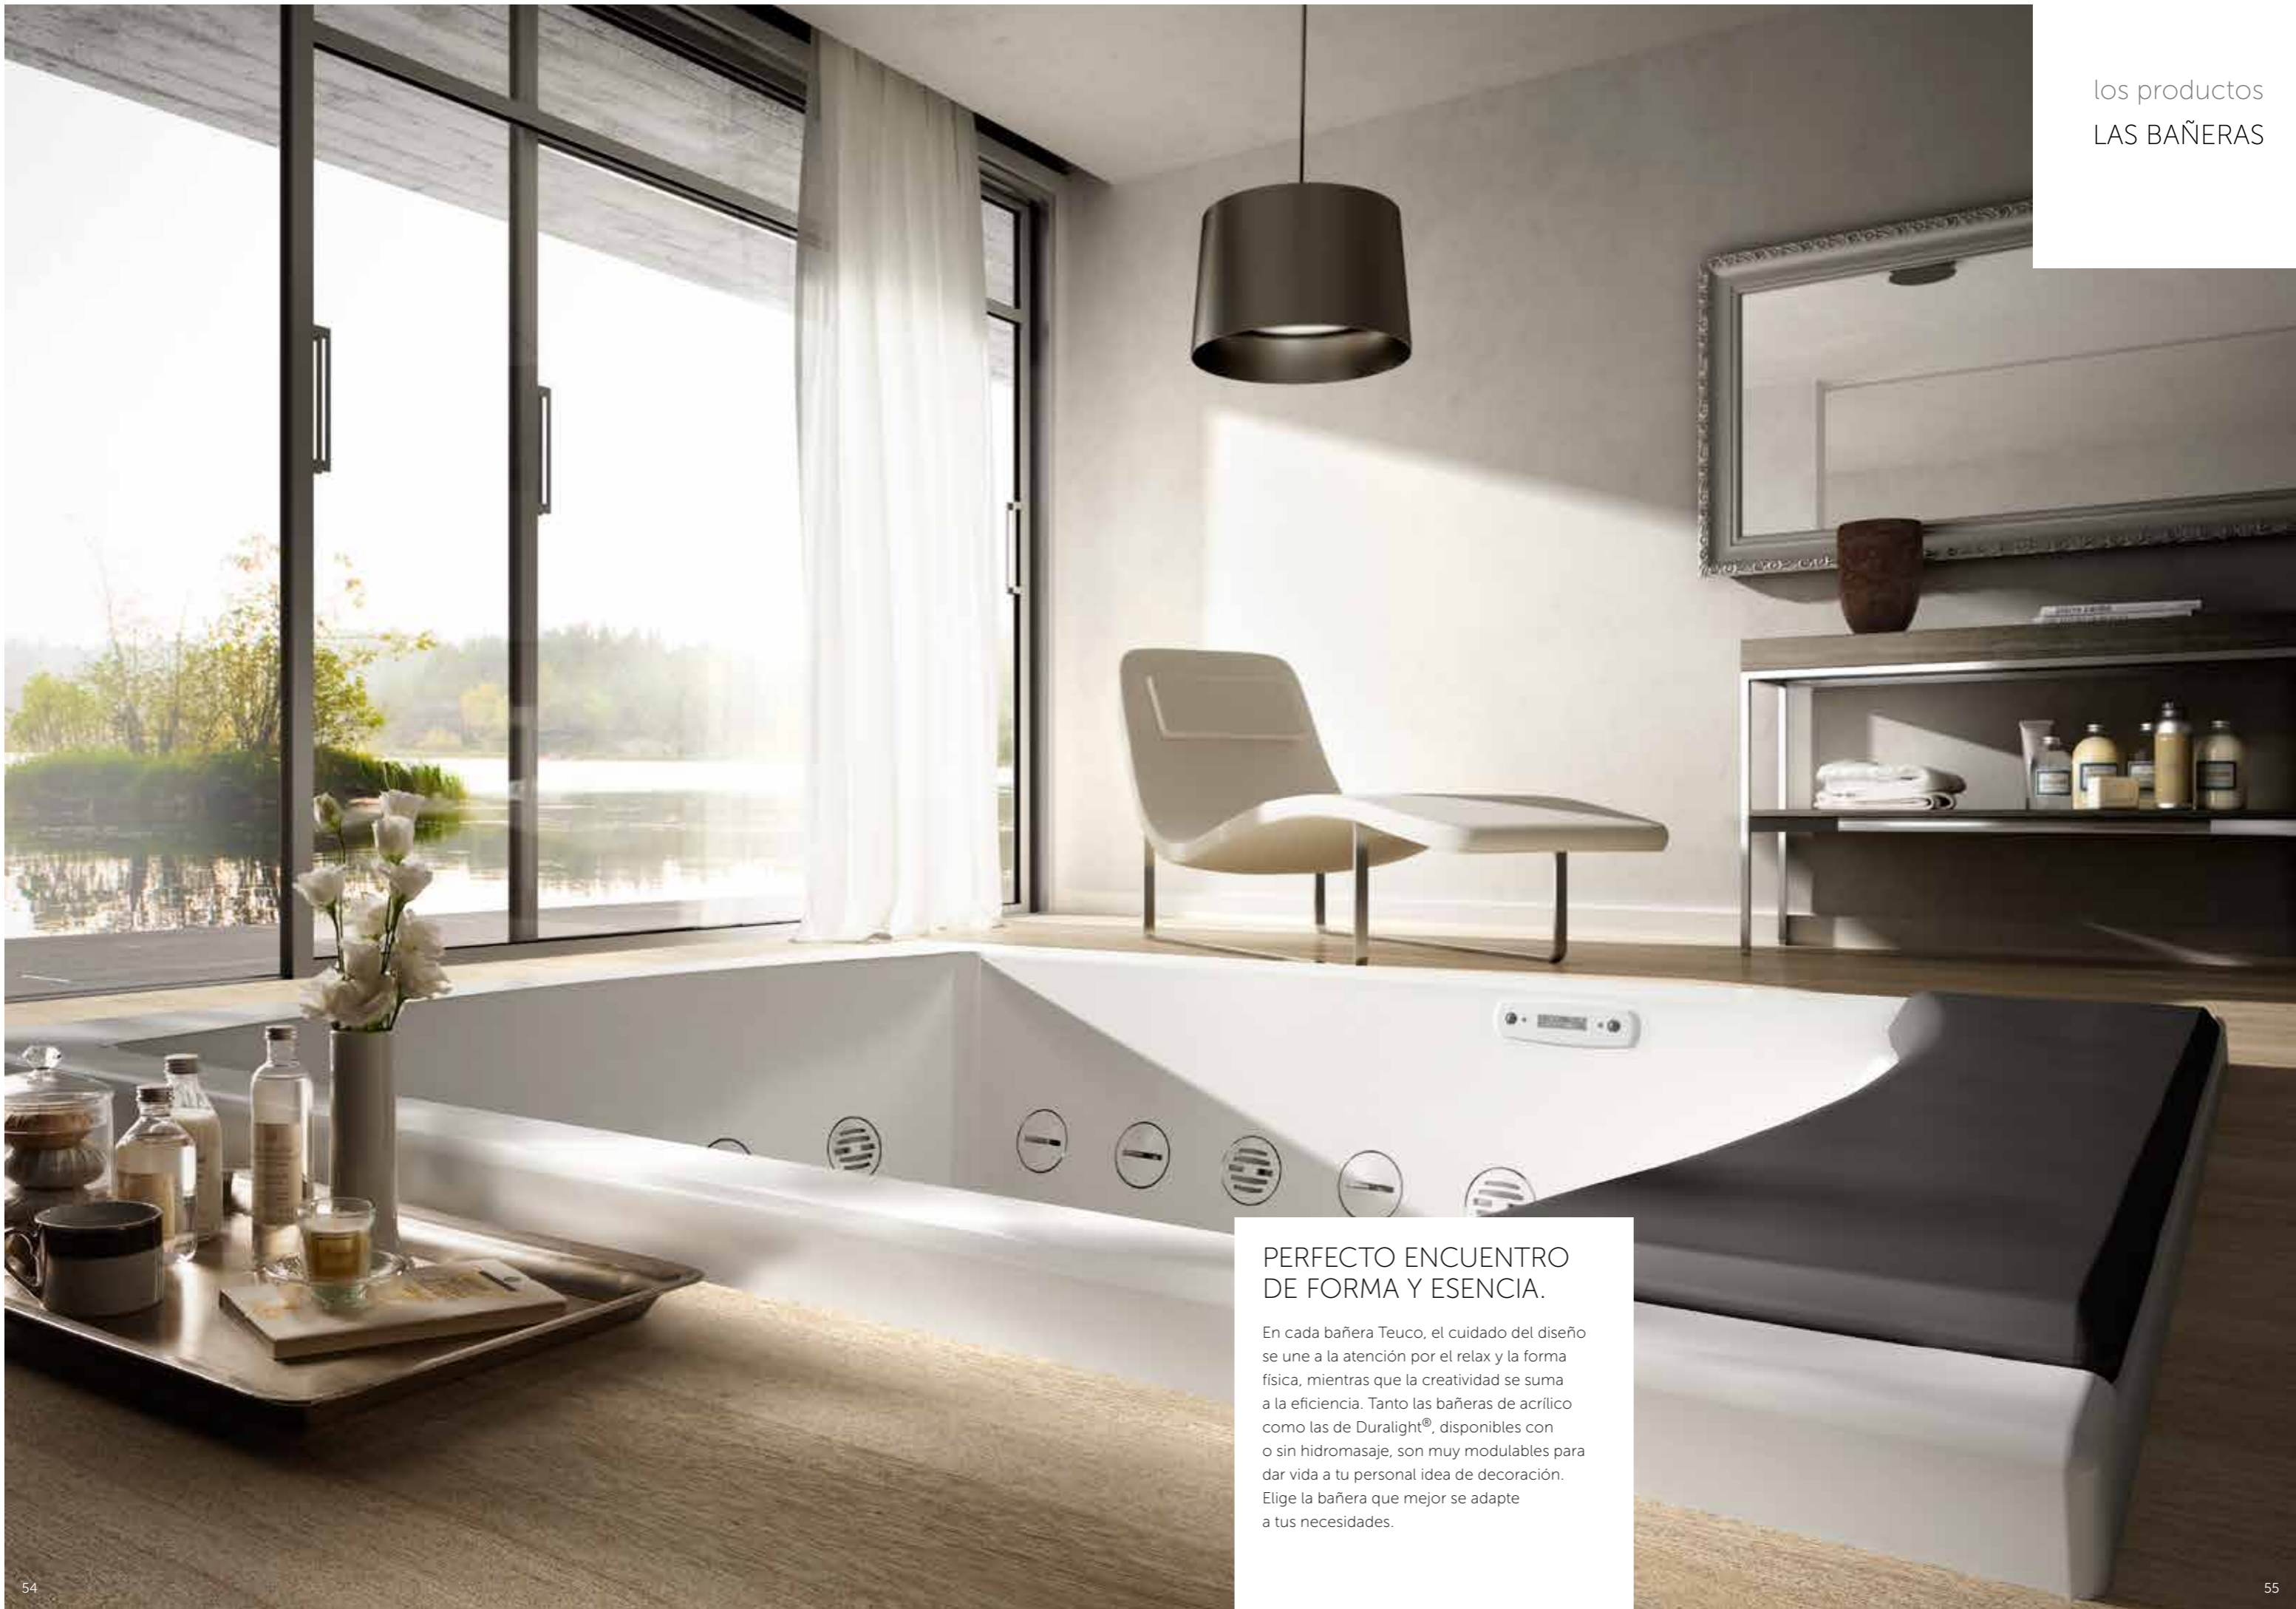

170x70 / 170x75 / 180x80 cm

GRIFERÍA / 166

### PERFECTO ENCUENTRO DE FORMA Y ESENCIA.

En cada bañera Teuco, el cuidado del diseño se une a la atención por el relax y la forma física, mientras que la creatividad se suma a la eficiencia. Tanto las bañeras de acrílico como las de Duralight®, disponibles con o sin hidromasaje, son muy modulares para dar vida a tu personal idea de decoración. Elige la bañera que mejor se adapte a tus necesidades.