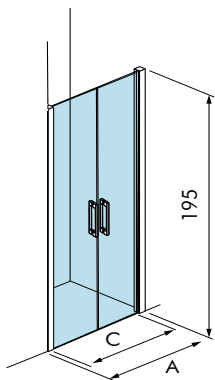

MPACC007

62 €

1 fijo
1 fix panel
1 fixe

Ala abatible
Swing wing
Aile pivotante

dim.cm	A
70	69-70
80	79-80
90	89-90
100	99-100
120	119-120

2 puertas abatibles
2 swing doors
2 portes pivotantes

dim.cm	A	C
70-80	70-80	A-14
80-90	80-90	A-14
90-100	90-100	A-14