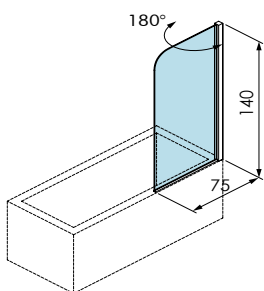

MPACC007

62 €

1 fijo
1 fix panel
1 fixe

Ala abatible
Swing wing
Aile pivotante

dim.cm	A
70	69-70
80	79-80
90	89-90
100	99-100
120	119-120

2 puertas abatibles
2 swing doors
2 portes pivotantes

dim.cm	A	C
70-80	70-80	A-14
80-90	80-90	A-14
90-100	90-100	A-14