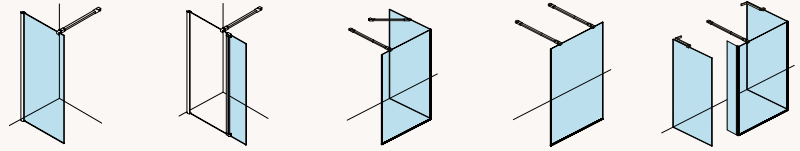

8 mm

Single

p. 16

Single Minispace

p. 56

Single Bath

p. 60

Single Box

p. 66