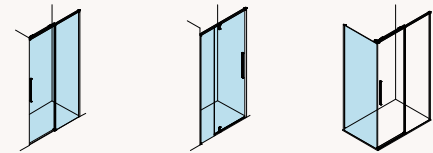

Shower enclosures

Mamparas

Parois de douche

8 mm

Style

p. 72

Slim

p. 82

6 mm

New Lisboa

p. 94

Bilbao

p. 110