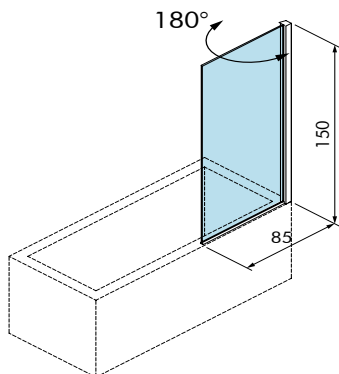

sanysize

A la medida desde 60 a 100 cm
Made to measure from 60 to 100 cm
Sur mesure de 60 à 100 cm

dim.cm	A	C
60-70	60-70	A-11
70-80	70-80	A-11
80-90	80-90	A-11
90-100	90-100	A-11

2 puertas abatibles
2 Swing doors
2 portes pivotantes

sanysize

A la medida desde 60 a 100 cm
Made to measure from 60 to 100 cm
Sur mesure de 60 à 100 cm

dim.cm	A	C
60-70	60-70	A-14
70-80	70-80	A-14
80-90	80-90	A-14
90-100	90-100	A-14

Single bath

1 fijo abatible para bañera
1 swing glass for bathtub
1 verre pivotante pour baignoire