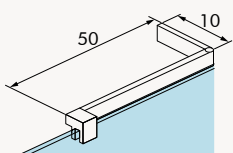

Cristal fijo / Fix panel / Verre fixe

dim.cm	Transparente / Clear	Fumé	Fumé Café	Ice	Espejo / Mirror
	MP915070	MP975070	MP965070	MP985070	MP995070
70	450 €	650 €	650 €	650 €	900 €
	MP915080	MP975080	MP965080	MP985080	MP995080
80	480 €	670 €	670 €	670 €	950 €
	MP915090	MP975090	MP965090	MP985090	MP995090
90	500 €	690 €	690 €	690 €	1.000 €
	MP915100	MP975100	MP965100	MP985100	MP995100
100	530 €	750 €	750 €	750 €	1.100 €
	MP915110	MP975110	MP965110	MP985110	MP995110
110	550 €	780 €	780 €	780 €	1.200 €
	MP915120	MP975120	MP965120	MP985120	MP995120
120	580 €	850 €	850 €	850 €	1.300 €
	MP915130	MP975130	MP965130	MP985130	MP995130
130	620 €	920 €	920 €	920 €	1.350 €
	MP915140	MP975140	MP965140	MP985140	MP995140
140	690 €	990 €	990 €	990 €	1.500 €
	**	**	**	**	**
Ala pivotante Pivot wing Aile pivotante	MP91530P	MP97530P	MP96530P	MP98530P	MP99530P
	345 €	447 €	447 €	450 €	636 €

Opciones / Options / Options

Barra paralela de fijación negra
Support paralel bar black
Barre de fixation parallèle noir

Negro / Black / Noir

MPACC010

115 €*