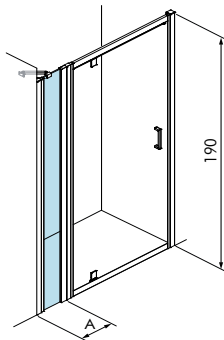

1 fijo en línea
1 in line panel
1 fixe in ligne

dim.cm	A
30	28-30
40	38-40
50	48-50