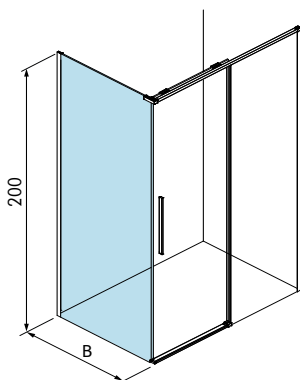

Slim

1 fijo + 1 puerta pivotante
1 fix panel + 1 pivot door
1 fixe + 1 porte pivotante

sanysize

A la medida desde 90 a 140 cm
Made to measure from 90 to 140 cm
Sur mesure de 90 à 140 cm

1 fijo + 1 puerta pivotante
1 fix panel + 1 pivot door
1 fixe + 1 porte pivotante