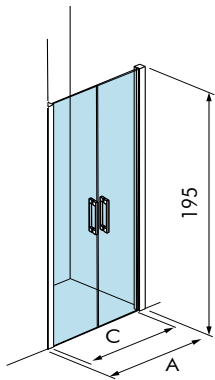

2 puertas abatibles
2 Swing doors
2 portes pivotantes

sanysize

A la medida desde 60 a 100 cm
Made to measure from 60 to 100 cm
Sur mesure de 60 à 100 cm

dim.cm	A	C
60-70	60-70	A-14
70-80	70-80	A-14
80-90	80-90	A-14
90-100	90-100	A-14