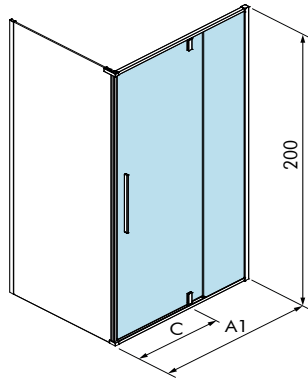

Slim

1 fijo + 1 puerta pivotante
1 fix panel + 1 pivot door
1 fixe + 1 porte pivotante

sanysize

A la medida desde 90 a 140 cm
Made to measure from 90 to 140 cm
Sur mesure de 90 à 140 cm

1 fijo + 1 puerta pivotante
1 fix panel + 1 pivot door
1 fixe + 1 porte pivotante