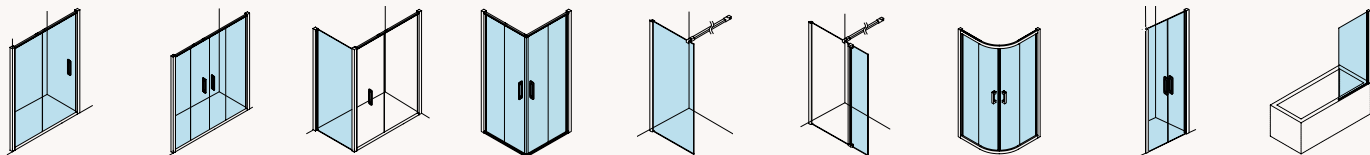

Shower enclosures

Mamparas

Parois de douche

8 mm

Style

p. 72

Slim

p. 82

6 mm

New Lisboa

p. 94

Bilbao

p. 110