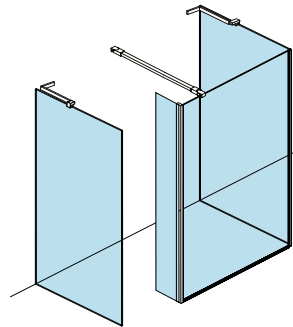

Decor Regular 3 Nero

Single Chrome

customglass

1 Fijo
1 Single panel
1 Fixe

Ala pivotante
Swing wing
Aile pivotante

dim.cm	A
70	69-70
80	79-80
90	89-90
100	99-100
110	109-110
120	119-120
130	129-130
140	139-140

1 fijo
1 single panel
1 fixe
1 Barra de fijación
1 Support bar
1 Barre de fixation

3 fijos
3 Single panels
3 fixes
2 Barra paralela de fijación
2 Parallel support bar
2 Barre de fixation parallèle
1 perfil unión esquina
1 corner union profile
1 profil union
1 Ala pivotante
1 Pivot wing
1 Aile pivotante