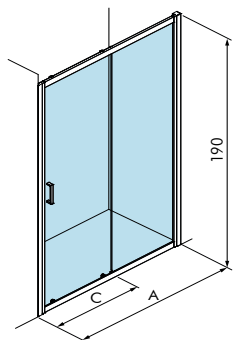

Bilbao

1 fijos + 1 puerta corredera
1 fix panel + 1 sliding door
1 fixes + 1 porte coulissante

dim.cm	A	C
100	96-100	37
110	106-110	42
120	116-120	47
140	136-140	57
160	156-160	57
170	166-170	57
180	176-180	57