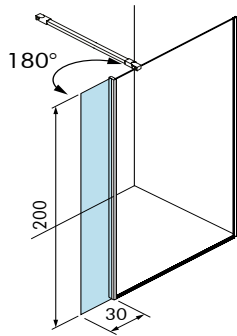

Ala pivotante
Swing wing
Aile pivotante

dim.cm	A
70	69-70
80	79-80
90	89-90
100	99-100
110	109-110
120	119-120
130	129-130
140	139-140