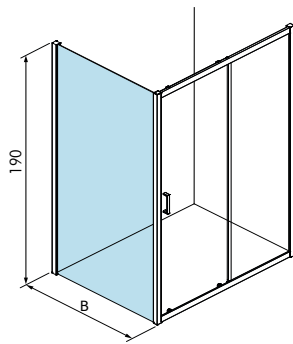

1 fijo lateral
1 side panel
1 laterále

dim.cm	B
70	67-69
80	77-79
90	87-89