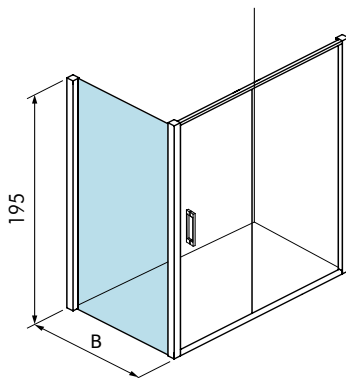

1 fijo lateral
1 side panel
1 laterale

Perfiles de extensión opcionales
Extension profiles optional
Profils d'extension optionnels

dim.cm	B
70	67-69
80	77-79
90	87-89
100	97-99