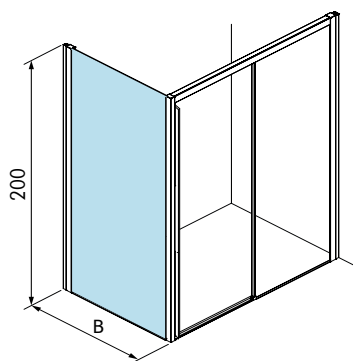

Style

1 fijo lateral
1 side panel
1 laterale

dim.cm	B
70	67-69
75	72-74
80	77-79
90	87-89
100	97-99

Perfiles de extensión opcionales
Extension profiles optional
Profils d'extension optionnels