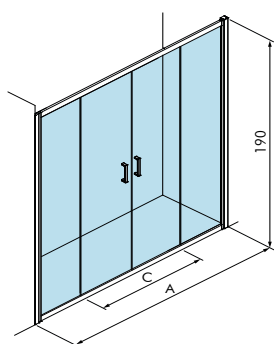

2 fijos + 2 puertas correderas
2 fix panels + 2 sliding doors
2 fixes + 2 portes coulissantes

dim.cm	A	C
160	156-160	62
170	166-170	67
180	176-180	72