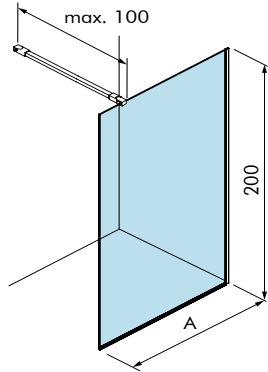

Decor Regular 3 Nero

Single Chrome

customglass

1 Fijo
1 Single panel
1 Fixe

Ala pivotante
Swing wing
Aile pivotante

dim.cm	A
70	69-70
80	79-80
90	89-90
100	99-100
110	109-110
120	119-120
130	129-130
140	139-140