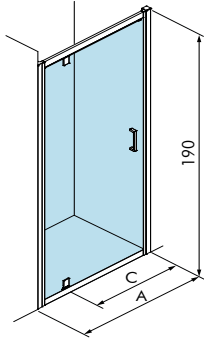

Bilbao

1 puerta pivotante
1 pivot door
1 porte pivotante

dim.cm	A	C
70	66-70	46
80	76-80	56
90	86-90	61
100	96-100	66