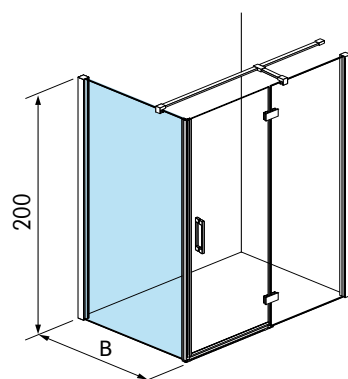

1 lateral
1 side panel
1 laterale

dim.cm	B
70	67-69
80	77-79
90	87-89
100	97-99