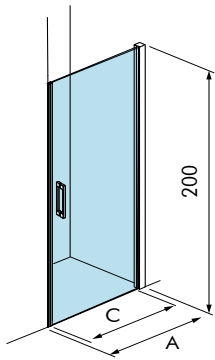

Sistema up & down
Up & down system
Système up & down

Apertura 180°
Opening 180°
Ouverture à 180°

Apertura 180°
Opening 180°
Ouverture à 180°

 Single Bath

Single minispace

1 puerta abatible
1 Swing door
1 porte pivotante