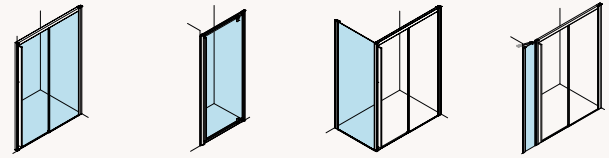

Shower enclosures

Mamparas

Parois de douche

8 mm

Style