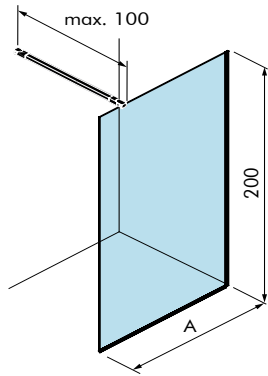

Single Black

customglass

1 Fijo
1 Fix panel
1 Fixe