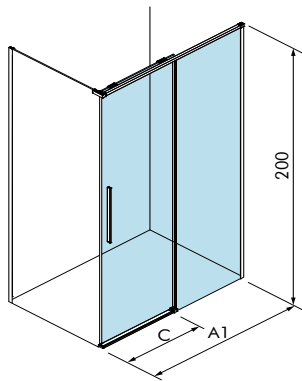

Entre dos paredes
Between two walls
Entre deux murs

Con lateral fijo
With side panel
Avec Laterale

dim.cm	A	A1	C
	90-98	90-97,5	
100	98-100	97,5-99,5	38,5
	100-108	99,5-107,5	
110	108-110	107,5-109,5	43,5
	110-118	109,5-117,5	
120	118-120	117,5-119,5	48,5
	120-128	119,5-127,5	
130	128-130	127,5-129,5	53,5
	130-138	129,5-137,5	
140	138-140	137,5-139,5	58,5
	140-148	139,5-147,5	
150	148-150	147,5-149,5	58,5
	150-158	149,5-157,5	
160	158-160	157,5-159,5	58,5
	160-168	159,5-167,5	
170	168-170	167,5-169,5	58,5
	170-178	169,5-177,5	
180	178-180	178-179,5	58,5