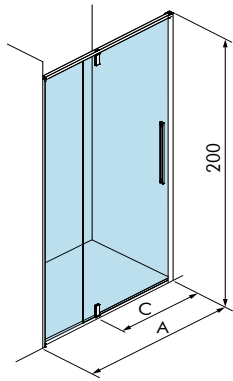

Slim

1 fijo + 1 puerta pivotante
1 fix panel + 1 pivot door
1 fixe + 1 porte pivotante

sanysize

A la medida desde 90 a 140 cm
Made to measure from 90 to 140 cm
Sur mesure de 90 à 140 cm

1 fijo + 1 puerta pivotante
1 fix panel + 1 pivot door
1 fixe + 1 porte pivotante