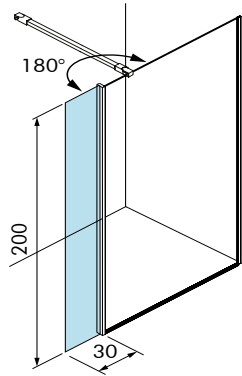

Ala pivotante
Swing wing
Aile pivotante

dim.cm	A
70	69-70
80	79-80
90	89-90
100	99-100
110	109-110
120	119-120
130	129-130
140	139-140