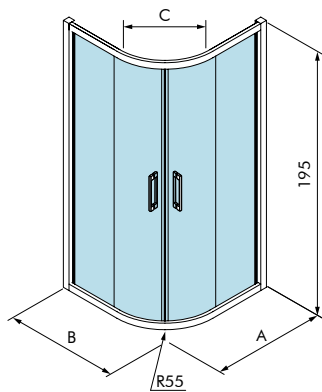

New Lisboa

2 fijos + 2 puertas correderas
2 fix panels + 2 sliding doors
2 fixes + 2 portes coulissants

Perfiles de extensión opcionales
Extension profiles optional
Profils d'extension optionnels

dim.cm	A	B	C
80x80	77-79	77-79	37
90x70	87-89	97-69	38
90x90	87-89	87-89	44
100x70	97-99	67-69	41
100x80	97-99	77-79	44
120x70	117-119	67-69	50
120x80	117-119	77-79	52