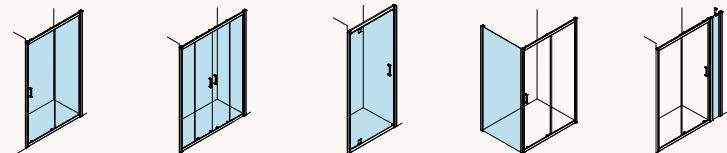

Shower enclosures

Mamparas

Parois de douche

8 mm

Style

p. 72

Slim

p. 82

6 mm

New Lisboa

p. 94

Bilbao

p. 110