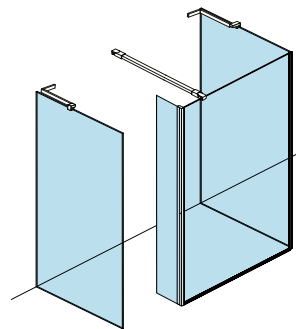

3 fijos
3 fix panels
3 fixes

2 Barra paralela de fijacion
2 Upportparalel bar
2 Barre de fixation parallèle

1 Ala pivotante
1 Pivot wing
1 Aile pivotante