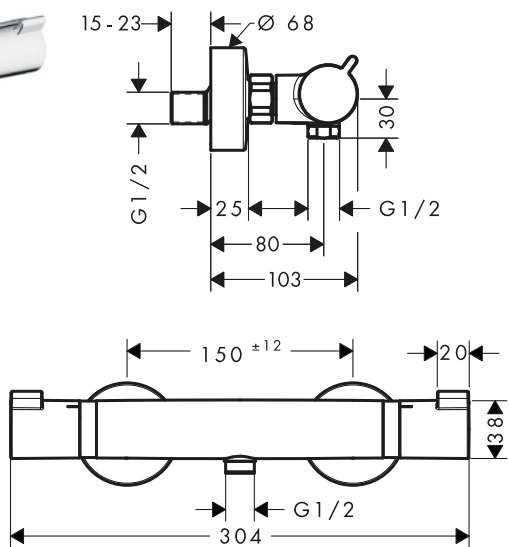

Ecostat Termostato de ducha Ecostat Comfort visto

Características

- Botón limitador de caudal EcoStop (10 l/min)
- Caudal máximo a 3 bar: 17 l/min
- Botón de seguridad a 40 °C
- Temperatura máxima ajustable
- Válvula antirretorno
- Con amortiguador de ruido
- Excéntricas 150 ± 12 mm