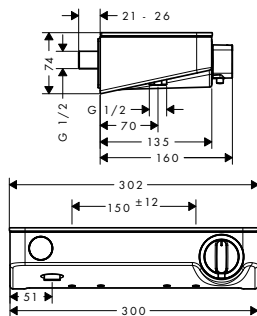

ShowerTablet Select Termostatos vistos

ShowerTablet Select Termostatos de ducha vistos

Características de todas las variantes

- CoolContact termostato: Evita que la carcasa se caliente, haciendo que la ducha sea aún más segura
- Botón de seguridad a 40 °C
- Temperatura máxima ajustable
- Válvula antirretorno
- Con amortiguador de ruido
- Repisa con cristal de seguridad
- Superficie repisa: espejo de cristal

300