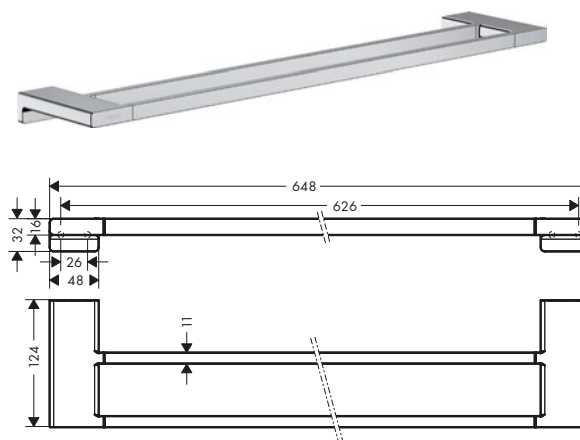

AddStoris Toallero

Características de todas las variantes

- Material: metálico
- Longitud: 648 mm
- Con material de montaje
- Distancia entre perforaciones: 626 mm
- Diámetro del agujero del taladro: 6 mm
- Fijación oculta

simple

doble

Resumen de variantes

Modelo	Acabado	Referencia	Euro*
simple	Cromo	41747000	61,00
	Bronce cepillado	41747140	91,50
	Cromo negro cepillado	41747340	97,60
	Negro mate	41747670	85,40
	Blanco mate	41747700	85,40
	Color oro pulido	41747990	91,50
doble	Cromo	41743000	81,80
	Bronce cepillado	41743140	122,70
	Cromo negro cepillado	41743340	130,90
	Negro mate	41743670	114,50
	Blanco mate	41743700	114,50
	Color oro pulido	41743990	122,70

AddStoris Toallero con repisa

Características

- Material: metálico
- Longitud: 648 mm
- Con material de montaje
- Fijación oculta
- Distancia entre perforaciones: 626 mm
- Diámetro del agujero del taladro: 6 mm

Acabado	Referencia	Euro*
Cromo	41751000	176,40
Bronce cepillado	41751140	264,60
Cromo negro cepillado	41751340	282,20
Negro mate	41751670	247,00
Blanco mate	41751700	247,00
Color oro pulido	41751990	264,60