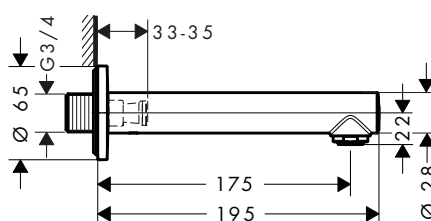

Talis S Caño de bañera

Características

- Proyección: 175 mm
- Caudal máximo a 3 bar: 21,5 l/min

Tecnologías

Acabado	Referencia	Euro*
● Cromo	72410000	131,50