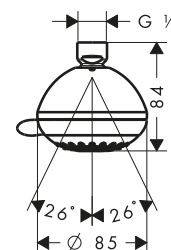

1jet

Sostenibilidad

Tecnologías

Tipos de chorro

Certificados/declaraciones

Resumen de variantes

Modelo	Tamaño del rociador	Número de chorros	Tipos de chorro	Máximo caudal a 3 bar (l/min)	Presión mínima del caudal (bar)	Acabado	Referencia	Euro*
Multi	85	3	MonoRain, chorro normal, Massage	15	1	● Cromo	28425000	66,80
Vario	85	2	chorro normal, Vario	18	0,5	● Cromo	28424000	53,30
1jet	85	1	chorro normal	5,7	0,9	● Cromo	28423000	53,30

Partes opcionales:

Brazo de ducha 12,8 cm

Acabado	Referencia	Euro*
● Cromo	27411000	27,60