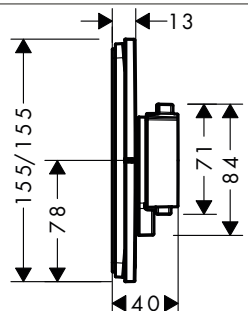

Sostenibilidad

Tecnologías

Acabado	Referencia	Euro*
● Cromo	15572000	745,00
● Bronce cepillado	15572140	1.117,50
● Cromo negro cepillado	15572340	1.117,50
● Negro mate	15572670	1.043,00
○ Blanco mate	15572700	1.043,00

! A completar con:

iBox universal 2 Set básico

Referencia	Euro*
01500180	135,00