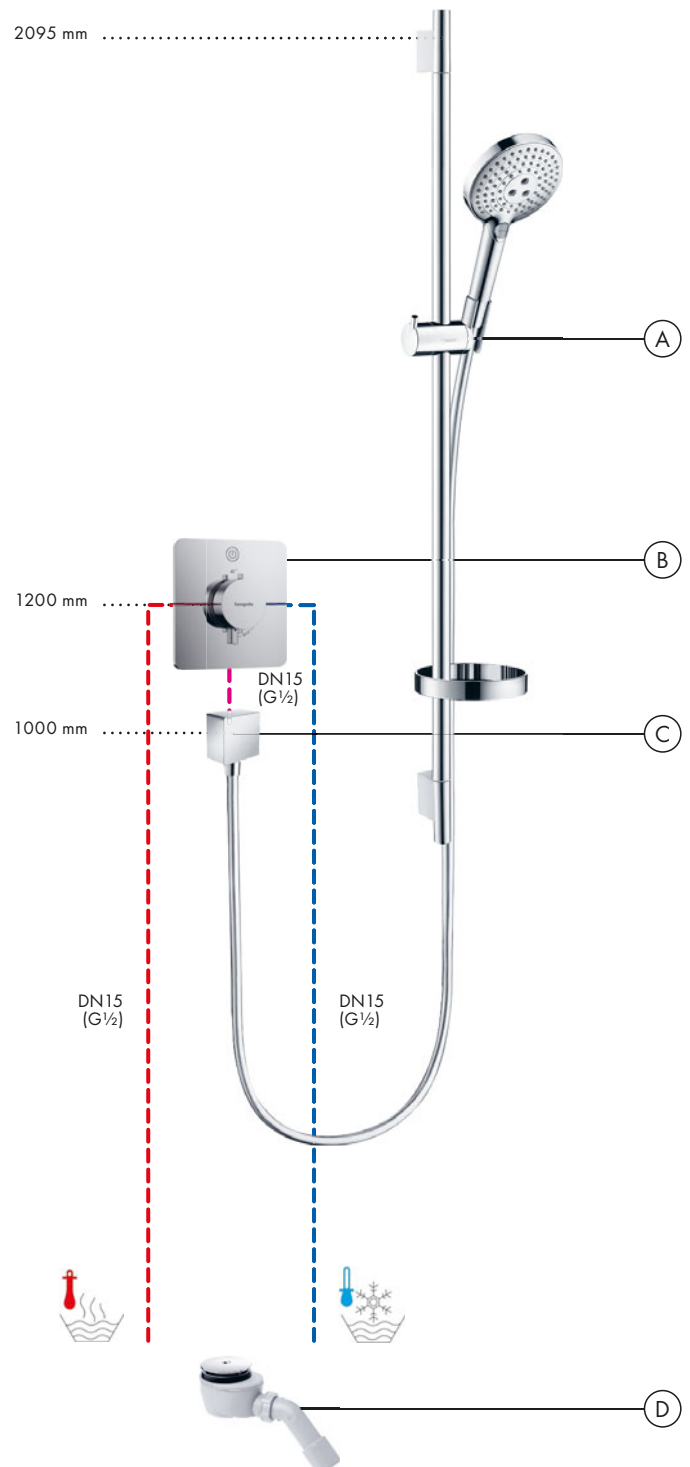

Set básico iBox universal 2
 (sin imagen)
 # 01500180
- (C) FixFit**
 Toma de agua Square
 con válvula antirretorno
 # 26455, -000
- (D) Staro**
 Set completo de desagüe 90
 # 60056, -000

Diagrama de flujo