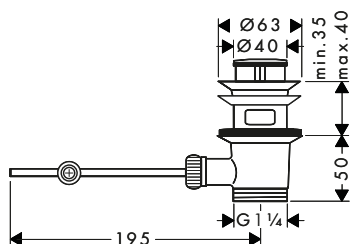

Sifones / Desagües para lavabo / bidé

Vaciador automático para lavabo y bidé

Características

- Para lavabos con rebosadero
- Con rebosadero