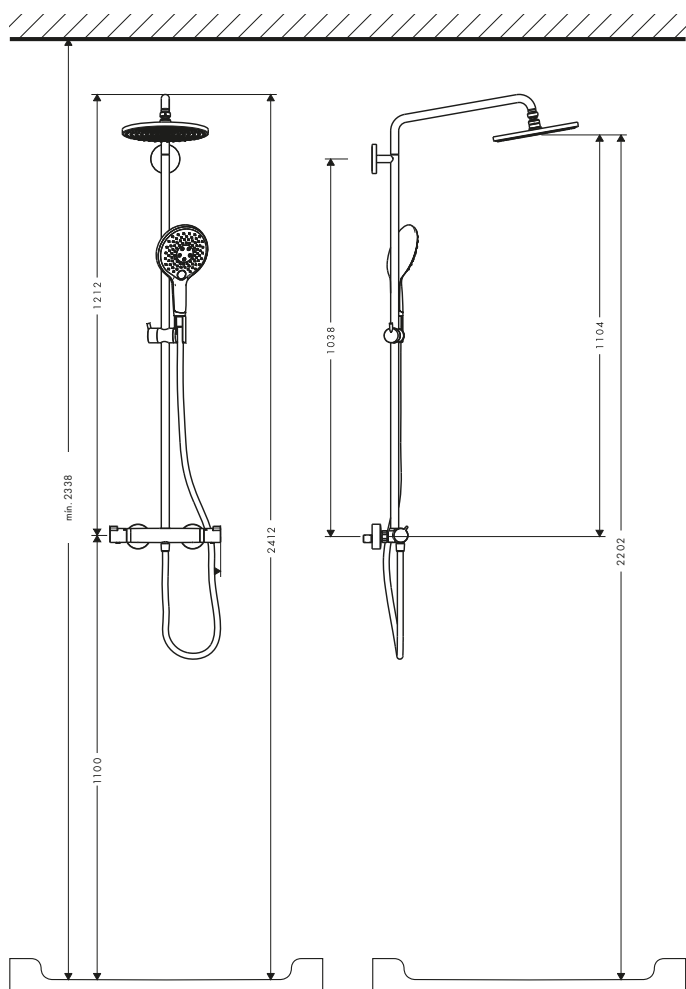

Showerpipes con tubo redondo: altura flexible

Independientemente de la altura del baño y de las tomas de agua, algunas Showerpipes de tubo redondo pueden colocarse siempre a la altura óptima. El tubo redondo puede cortarse a la longitud deseada y satisfacer de este modo las

necesidades personales del cliente. Encontrarás la información correspondiente en las instrucciones de montaje.

Altura del baño A