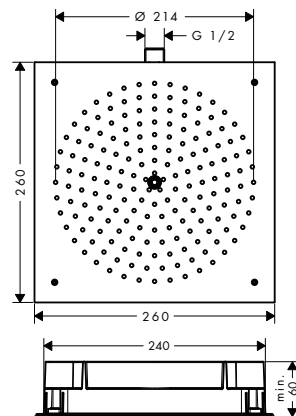

Raindance Duchas fijas 1jet

Características de todas las variantes

- Tamaño del rociador 260 x 260 mm
- Tipo de chorro: RainAir
- Cabezal desmontable para una sencilla limpieza
- Rosca de conexión G 1/2
- Sistema antical QuickClean
- No se incluye set básico