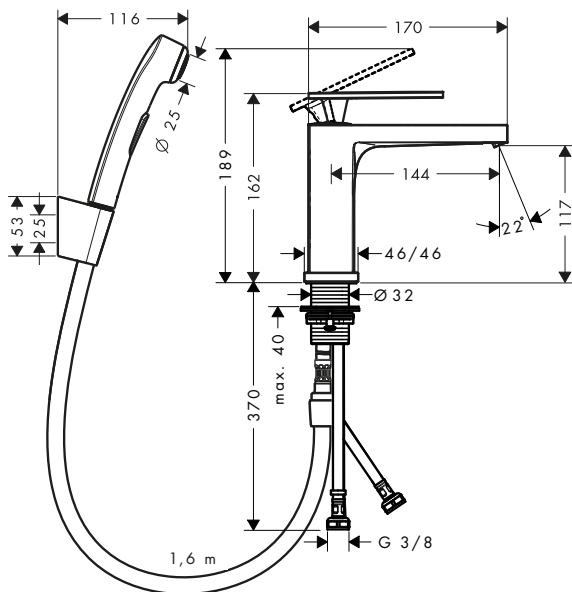

Tecturis E Mezclador monomando de bidé con teleducha y flexo de ducha 160 cm

Características

- Consiste en: mezclador monomando de lavabo, teleducha bidé, soporte de ducha, flexo de ducha
- ComfortZone 110
- Proyección: 144 mm
- Altura del caño: 117 mm

- Modelo de manecilla: manecilla plana
- Tipo de chorro de bidé: chorro de ducha
- Caudal máximo a 3 bar: 5,8 l/min
- Vaciador Push-Open de 1 1/4"
- Material del vaciador: metálico

- Válvula antirretorno
- Taxonomía UE: máx. 6 l/min - Substantial Contribution (SC)