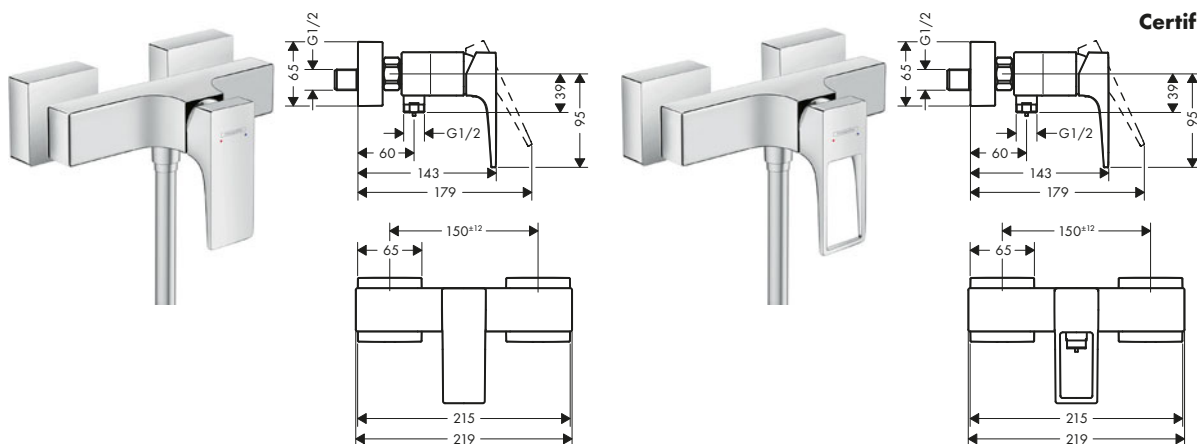

Metropol Mezcladores monomando de ducha vistos

Características de todas las variantes

- Excéntricas 150 ± 12 mm
- Caudal máximo a 3 bar: 16 l/min
- Válvula antirretorno
- Con amortiguador de ruido