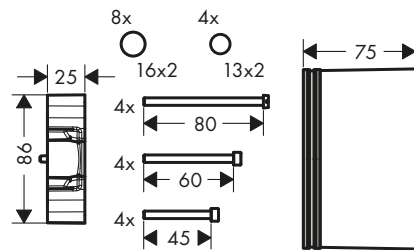

Prolongación interna

Características

- Extensión para set básico
- Extraíble: 25 mm

Referencia	Euro*
13595000	62,10

⚠ A completar con:

iBox universal Set básico

Referencia	Euro*
01800180	155,00