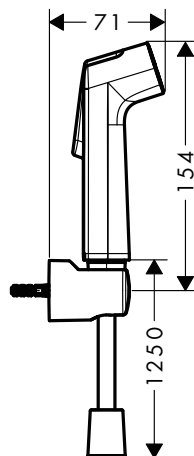

Teleducha de bidé 1jet S EcoSmart+ con soporte de ducha y flexo de ducha resistente a la presión 125 cm

Características

- Consiste en: teleducha bidé, soporte de ducha, flexo de ducha
- Tamaño del rociador Ø 28 mm
- Función de soporte integrada
- Caudal 5 l/min aprox. a 3 bar
- Con válvula antirretorno
- Junta con filtro lavable
- No intrínsecamente seguro contra reflujo
- Recomendamos utilizar este producto con una llave de paso en línea
- No apto para el funcionamiento en países con norma EN 1717 en vigor
- Taxonomía UE: máx. 6 l/min - Substantial Contribution (SC)