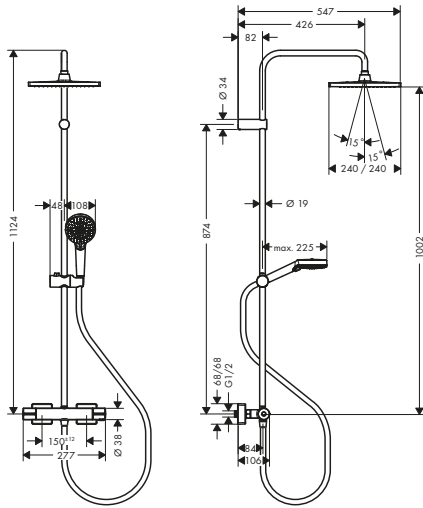

Vernis Blend Showerpipes 1jet Reno

Resumen de variantes

Tamaño del rociador	Número de chorros	Tipos de chorro	Máximo caudal a 3 bar (l/min)	Presión mínima del caudal (bar)	Acabado	Referencia	Euro*
200	1	Rain	8,7	1	● Cromo	26099000	356,10
					● Negro mate	26099670	498,50
200	1	Rain	15,2	1	● Cromo	26272000	356,10
					● Negro mate	26272670	498,50

Vernis Shape Showerpipes 1jet con termostato

Características de todas las variantes

- Consiste en: ducha fija, teleducha, termostato de ducha, flexo de ducha, control deslizante, barra de ducha
- Tipo de chorro de la ducha fija: Rain
- Tipo de chorro para la teleducha: Rain, IntenseRain
- Ángulo de ducha fija ajustable
- Sistema antical QuickClean
- Diámetro de la barra: 19 mm
- Soporte de ducha ajustable en altura con pulsador
- Longitud del brazo de la ducha fija: 426 mm
- Termostato Vernis
- Botón de seguridad a 40 °C
- Limitación del agua caliente ajustable
- Conexión DN15
- Excéntricas 150 ± 12 mm
- Longitud de la barra: 1124 mm
- 2 funciones

240/240