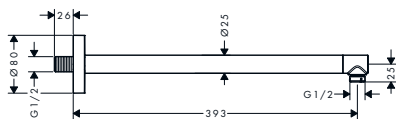

Accesorios

Brazo de ducha S 39 cm

Características

- Longitud: 390 mm
- Tipo de conexión: G 1/2

Acabado	Referencia	Euro*
Cromo	24357000	143,10
Bronce cepillado	24357140	214,70
Negro mate	24357670	200,30
Blanco mate	24357700	200,30