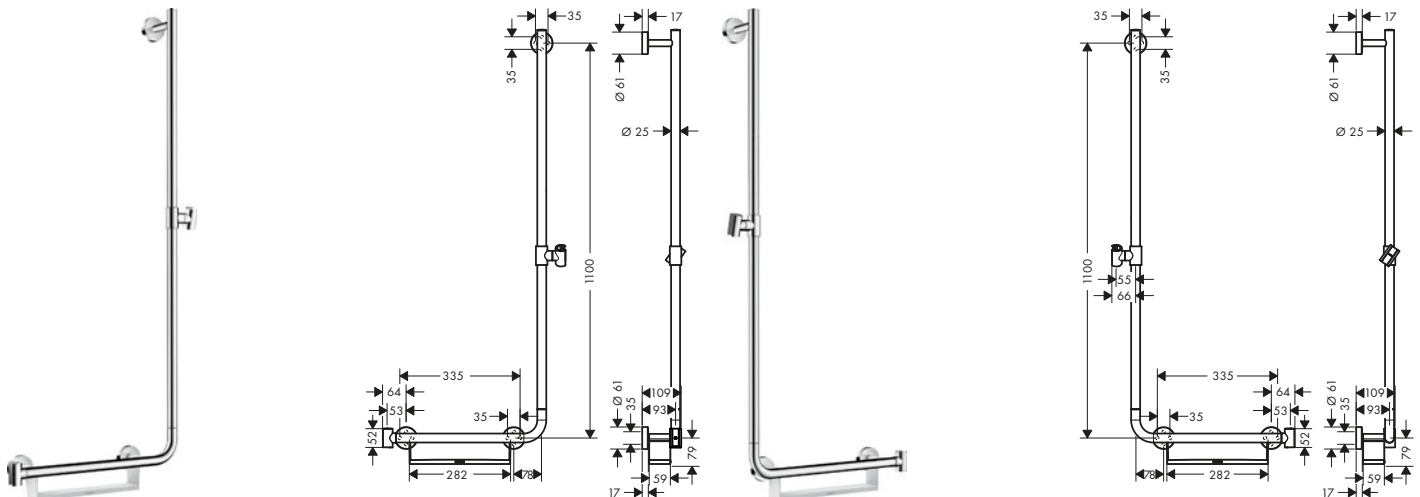

Resumen de variantes

Modelo	Distancia de perforación vertical	Distancia de perforación vertical	Acabado	Referencia	Euro*
lado derecho	1100	335	● Blanco/Cromo	26404400	379,70
lado izquierdo	1100	335	● Blanco/Cromo	26403400	379,70

Partes opcionales:

Unica Reposapiés Comfort

Acabado	Referencia	Euro*
● Cromo	26329000	189,80