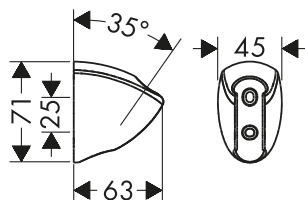

Soporte de ducha Porter C

Características

- Posición de sujeción fija

Acabado	Referencia	Euro*
Cromo	27521000	24,60