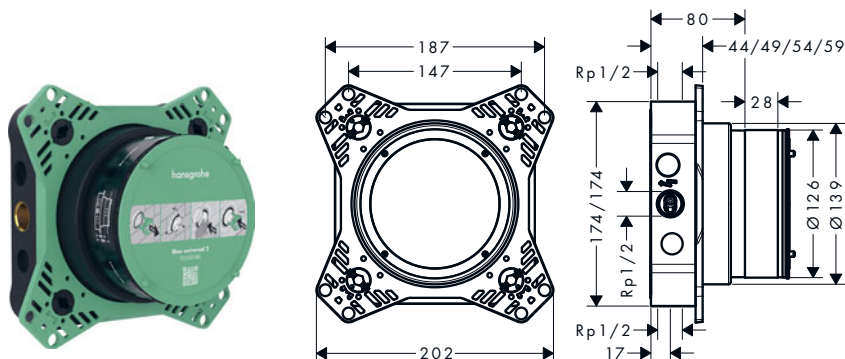

iBox universal 2

iBox universal 2 Set básico

Características

- Apto para todas las nuevas instalaciones empotradas de ducha, bañera y termostato
- Material: latón, espuma EPP para aislamiento acústico y térmico
- Conexiones DN15
- Instalación rotacionalmente simétrica
- Soporte auxiliar para nivel de burbuja
- Nivel de burbuja integrado para corregir la alineación horizontal y vertical
- Membrana de impermeabilización de fijación permanente
- Fuente de alimentación: tubo de referencia M16
- Profundidad mínima de instalación: 80 mm
- Profundidad máxima de instalación: 108 mm

Tecnologías

Instalación

Referencia	Euro*
01500180	135,00

Partes opcionales:

	Referencia	Euro*
	13588000	30,00
	13637000	8,00
	13632000	35,00
	13638000	30,00