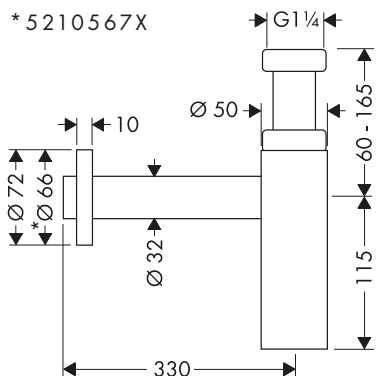

- Profundidad de instalación 60 - 165 mm
- Barrera de olores - la altura del sifón es de 75 mm
- Conexión de entrada: G 1 1/4

Acabado	Referencia	Euro*
Cromo	52105000	93,50
Bronce cepillado	52105140	140,30
Cromo negro cepillado	52105340	140,30
Negro mate	52105670	130,90
Blanco mate	52105700	130,90
Color oro pulido	52105990	140,30