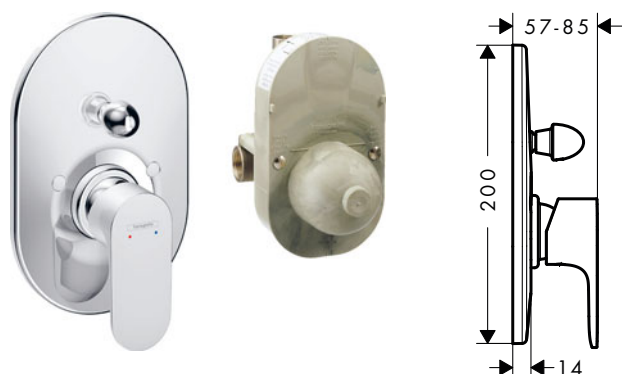

Rebris S Set mezclador monomando de bañera empotrado

Características

- Consiste en: mezclador monomando de bañera, set básico
- Caudal máximo a 3 bar: 30,7 l/min
- Caudal del caño de bañera a 3 bar: 30,7 l/min
- Caudal de la teleducha a 3 bar: 27,4 l/min
- Inversor automático