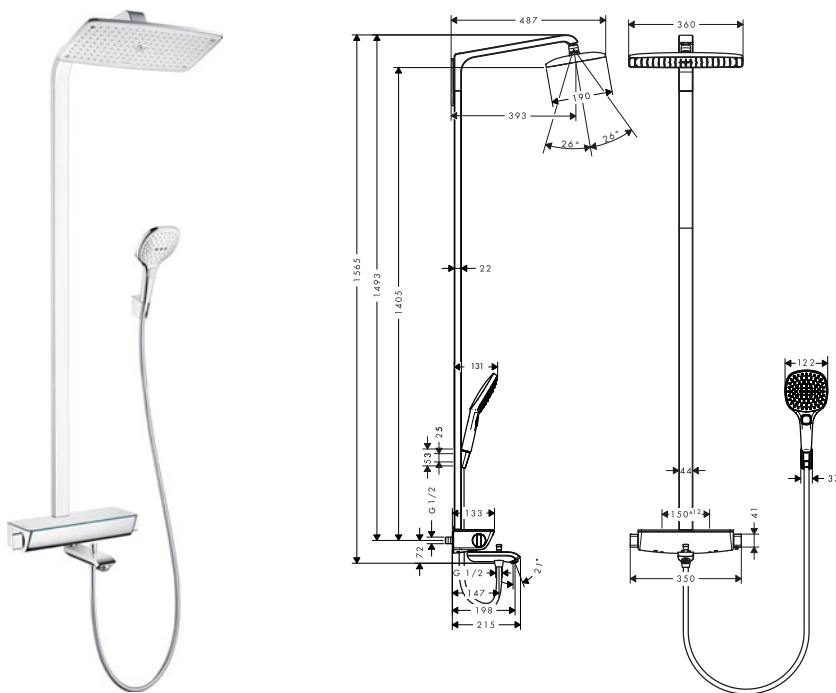

Raindance E Showerpipe 360 1jet con termostato de bañera

Características

- Consiste en: ducha fija, teleducha, termostato de bañera, flexo de ducha, soporte de ducha
- Ducha fija Raindance E 360 Air
- Tamaño del cabezal de la ducha fija: 360 x 190 mm
- Tipo de chorro de la ducha fija: RainAir
- Repisa con cristal de seguridad
- Superficie repisa: espejo de cristal
- Caudal RainAir 15 l/min aprox. a 3 bar
- Tipo de chorro para la teleducha: RainAir, Rain, Whirl
- Caudal máximo para Showerpipe a 3 bar: 20 l/min
- Ángulo de ducha fija ajustable
- Sistema antical QuickClean
- Diámetro de barra: 44 mm
- Longitud del brazo de la ducha fija: 380 mm
- CoolContact termostato: Evita que la carcasa se caliente, haciendo que la ducha sea aún más segura
- Termostato EcoStat Select
- Botón de seguridad a 40 °C
- Limitación del agua caliente ajustable
- Conexión DN15
- Excéntricas 150 ± 12 mm
- Longitud de la barra: 1400 mm
- Cómodo cambio de los tipos de chorro con el pulsador Select
- En caso de montaje sobre excéntricas estándar G 3/4 ya existentes, se requiere el set adaptador ref. 02026000
- 3 funciones

Tecnologías

Tipos de chorro

Acabado	Referencia	Euro*
● Cromo	27113000	1.828,90
● Blanco/Cromo	27113400	1.828,90

i 27113400 Superficie repisa: cristal blanco.

Partes opcionales:

Set adaptador de excéntricas estándar G3/4 a termostatos Select

Acabado	Referencia	Euro*
● Cromo	02026000	37,40