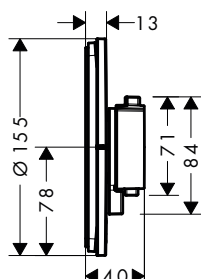

Sostenibilidad

Tecnologías

Acabado	Referencia	Euro*
● Cromo	15554000	745,00
● Bronce cepillado	15554140	1.117,50
● Cromo negro cepillado	15554340	1.117,50
● Negro mate	15554670	1.043,00
○ Blanco mate	15554700	1.043,00

! A completar con:

iBox universal 2 Set básico

Referencia	Euro*
01500180	135,00