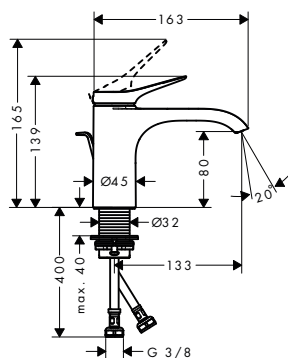

Características de todas las variantes

- Modelo de manecilla: manecilla plana
- Caudal máximo a 3 bar: 5 l/min
- Taxonomía UE: máx. 6 l/min - Substantial Contribution (SC)

80