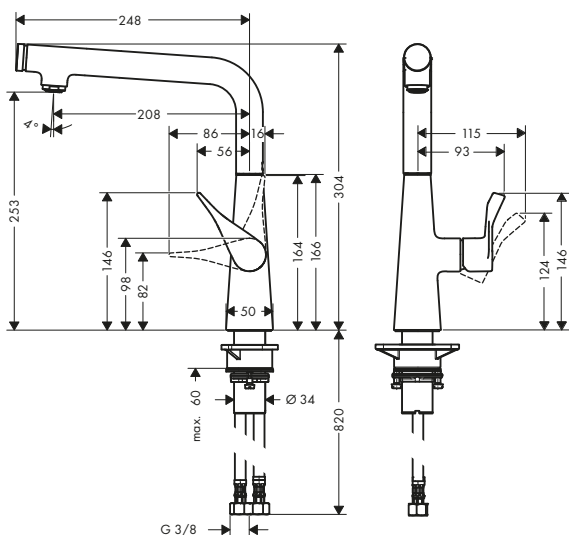

Metris Select M71 Mezcladores monomando de cocina, 1 jet

Características de todas las variantes

- Caño giratorio en 3 posiciones: 110°, 150° y 360°
- Cómoda apertura y cierre con el botón Select
- Las salpicaduras se reducen significativamente gracias al suave arranque del flujo de agua
- Chorro laminar
- Válvula antirretorno integrada

260