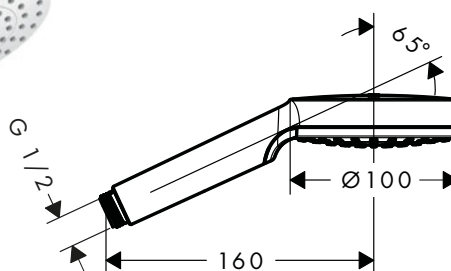

Crometta Teleduchas Vario, 1jet

Características de todas las variantes

- Tamaño del rociador: 100 mm
- Sistema antical QuickClean

Vario

1jet

Sostenibilidad

Tecnologías

Tipos de chorro