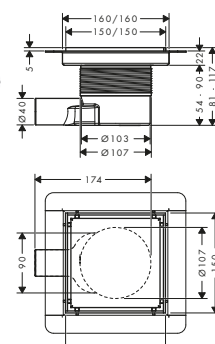

100/100

150/150

Tecnologías

Instalación

Resumen de variantes

capacidad de drenaje	Medidas (mm)	Acabado	Referencia	Euro*
35	100/100	● Acero inoxidable cepillado	56250800	300,70
		● Negro mate	56250670	421,00
hasta 41 l/min	150/150	● Acero inoxidable cepillado	56251800	311,10
		● Negro mate	56251670	435,50