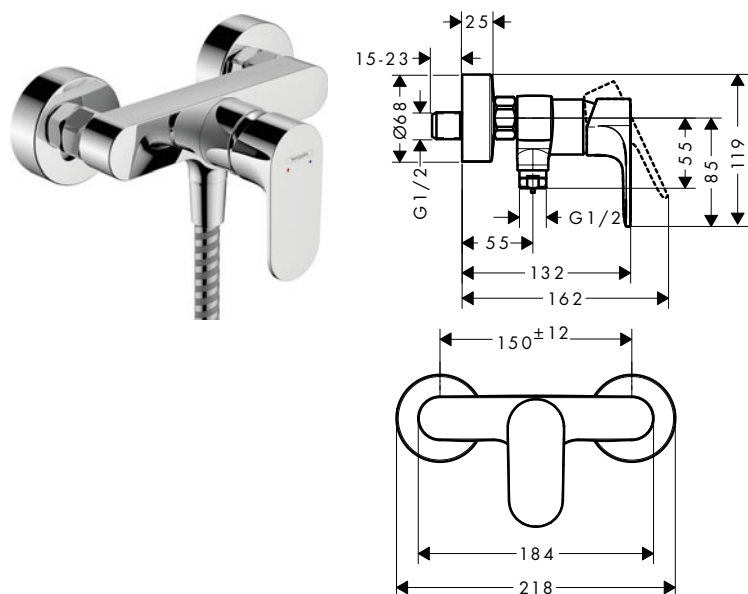

Rebris S Mezclador monomando de ducha visto

Características

- Excéntricas 150 ± 12 mm
- Caudal máximo a 3 bar: 14,9 l/min
- Caudal de la teleducha a 3 bar: 14,9 l/min
- Válvula antirretorno
- Con amortiguador de ruido