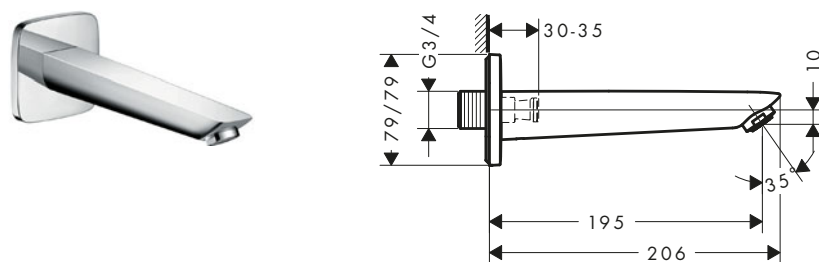

Logis Caño de bañera

Características

- Proyección: 195 mm
- Caudal máximo a 3 bar: 21 l/min