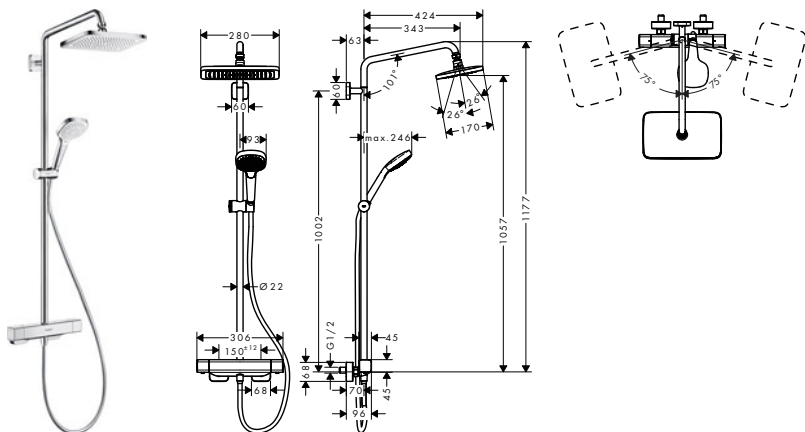

Tecnologías

Tipos de chorro

Acabado	Referencia	Euro *
● Blanco/Cromo	27248400	406,20

Showerpipes y panel de ducha

Croma E Showerpipes 1jet con termostato

Características de todas las variantes

- Consiste en: ducha fija, teleducha, termostato de ducha, flexo de ducha, control deslizante, barra de ducha
- Ducha fija Croma E 280 1jet
- Tamaño del cabezal de la ducha fija: 280 x 170 mm
- Tipo de chorro de la ducha fija: RainAir
- Tipo de chorro para la teleducha: Massage, IntenseRain, SoftRain
- Ángulo de ducha fija ajustable
- Sistema antical QuickClean
- La altura de la barra puede acortarse
- Diámetro de la barra: 22 mm
- Soporte de ducha ajustable en altura con pulsador
- Longitud del brazo de la ducha fija: 340 mm
- Brazo de ducha giratorio
- CoolContact termostato: Evita que la carcasa se caliente, haciendo que la ducha sea aún más segura
- Termostato Ecostat E
- Botón de seguridad a 40 °C
- Limitación del agua caliente ajustable
- Excéntricas 150 ± 12 mm
- Longitud de la barra: 1177 mm
- 2 funciones