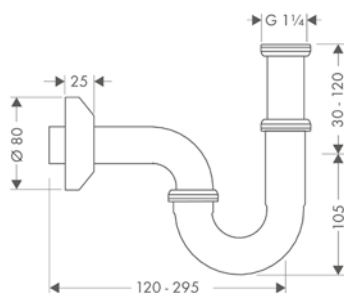

Sifón en S para lavabos especiales

Características

- Profundidad de instalación 30-120mm
- Barrera de olores - la altura del sifón es de 50 mm
- Conexión de entrada: G 1 1/4