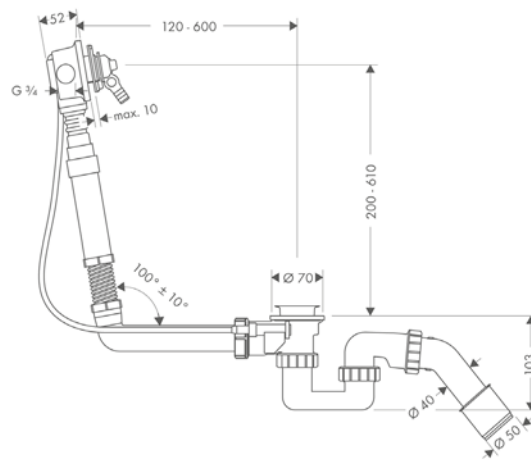

Exafill Set básico sistema de llenado y vaciado para bañeras especiales

Características

- Consiste en: set básico, sifón para la bañera
- Apto para bañeras especiales, con fuelles para bañera con borde inclinado
- Longitud del cable bowden 780 mm
- Barrera de olores - la altura del sifón es de 50 mm
- Toma de agua del flexo de abastecimiento conexión de llenado DN20 conexión de llenado DN20

Referencia	Euro*
58126180	197,70

A completar con:

Exafill Embellecedor para bañeras estándares y especiales

Acabado	Referencia	Euro*
● Cromo	58128000	242,30

Exafill Embellecedor para bañeras estándares y especiales

● Cromo	58127000	204,40

Partes opcionales:

Rácor flexible DN20

Referencia	Euro*
58192000	125,30

Exafill Set completo de llenado, vaciado y rebose para bañeras estándares

Características

- Consiste en: sifón para la bañera, set básico, embellecedor
- Apto para bañeras estándar
- Longitud del cable bowden 520 mm
- Barrera de olores - la altura del sifón es de 50 mm
- Toma de agua del flexo de abastecimiento conexión de llenado DN20 conexión de llenado DN20