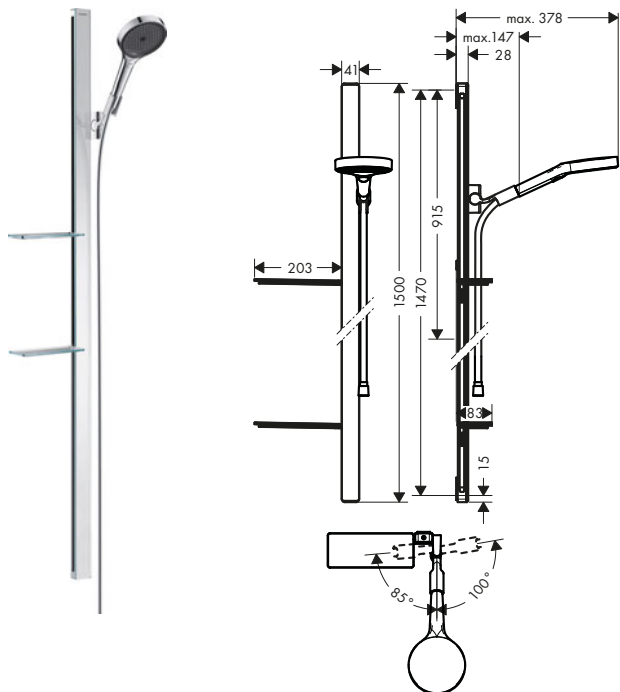

Rainfinity Sets de ducha 3jet

Características de todas las variantes

- Tamaño del rociador 130 mm
- Tipo de chorro: PowderRain, Intense PowderRain, MonoRain
- Superficie del rociador: grafito
- Repisa con cristal de seguridad
- Superficie repisa: cromo
- Tipo de barra de ducha: perfil plano de aluminio con acabado de cristal de seguridad
- Acabado de la barra de ducha: cromo
- Perfil de la barra: square
- Ancho de la barra: 41 mm

150