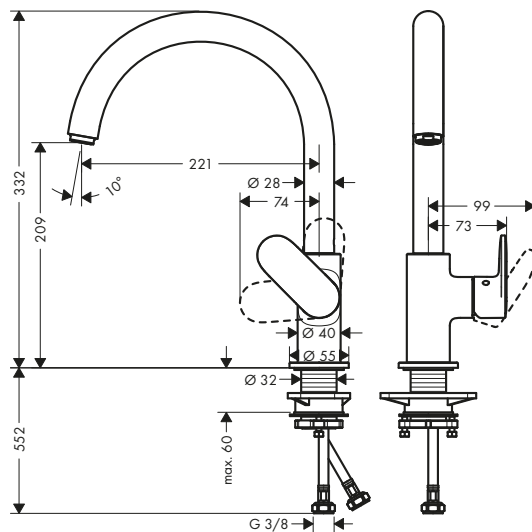

Vernis Blend M35

Vernis Blend M35 Mezclador monomando de cocina 210, con caño giratorio, 1jet

Características

- ComfortZone 210
- Caño giratorio en 2 posiciones: 120° o 360°
- Chorro normal
- Caudal máximo a 3 bar: 11,1 l/min