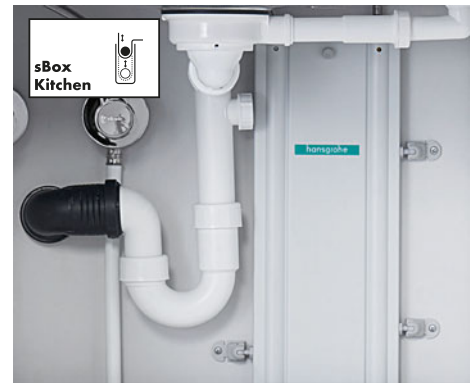

sBox

Garantiza que el flexo de los grifos de cocina extraíbles se saque y se retraiga de forma suave, silenciosa y segura. Gracias a la guía para el flexo sBox, el caño extraíble se puede extender hasta un máximo de 76 cm. Es compatible con todos los armarios básicos estándar.