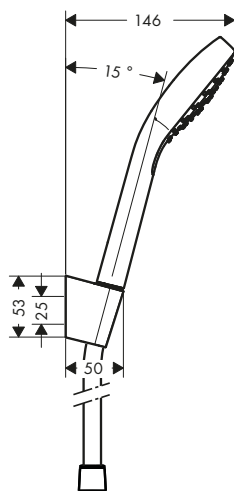

Croma Select E Sets de soporte de ducha Vario, 1jet

Características de todas las variantes

- Consiste en: teleducha, soporte de ducha, flexo de ducha
- Tamaño del rociador Ø 110 mm
- Función de soporte integrada
- Junta con filtro lavable

Vario

1jet