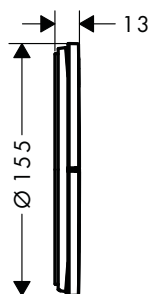

ShowerSelect Comfort S

ShowerSelect Comfort S Válvula empotrada 3 llaves de paso

Características

- Cómoda apertura y cierre mediante el botón Select
- Caudal máximo a 3 bar: 32 l/min
- Caudal de agua salida superior 26 l/min aprox. a 3 bar
- Caudal izquierdo y derecho: 26 l/min
- Embellecedor plano para más espacio en la ducha
- El embellecedor puede alinearse +/- 3°
- Instalación sencilla gracias al bloque funcional premontado
- Material del botón: metálico
- La válvula se entrega con los botones Rain, Waterfall, teleducha y bañera

Tecnologías

Acabado	Referencia	Euro*
Cromo	15558000	495,00
Bronce cepillado	15558140	742,50
Cromo negro cepillado	15558340	742,50
Negro mate	15558670	693,00
Blanco mate	15558700	693,00

⚠ A completar con:

iBox universal 2 Set básico

Referencia	Euro*
01500180	135,00

Partes opcionales:

ShowerSelect Comfort S Termostato empotrado

Acabado	Referencia	Euro*
Cromo	15559000	495,00
Bronce cepillado	15559140	742,50
Cromo negro cepillado	15559340	742,50
Negro mate	15559670	693,00
Blanco mate	15559700	693,00

ShowerSelect Comfort S Termostato empotrado para 1 función y una salida adicional

Acabado	Referencia	Euro*
Cromo	15562000	684,00
Bronce cepillado	15562140	1.026,00
Cromo negro cepillado	15562340	1.026,00
Negro mate	15562670	957,60
Blanco mate	15562700	957,60