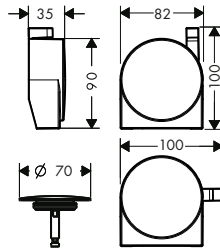

Desagües y llaves de escuadra

Exafill S Embellecedor para bañeras estándares y especiales

Características

- Consiste en: embellecedor, tapón de seguridad
- Apto para bañeras estándares y especiales
- Chorro tipo cascada
- Aireador orientable en 30° 30°
- Caudal máximo a 3 bar: 19 l/min