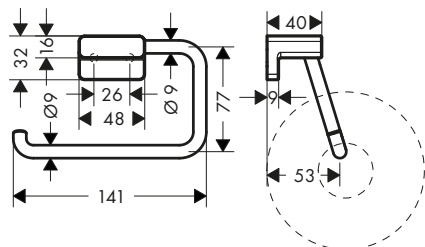

AddStoris Asidero

Características

- Material: metálico
- Longitud: 348 mm

- Con material de montaje
- Fijación oculta

- Distancia entre perforaciones: 326 mm
- Diámetro del agujero del taladro: 6 mm

Acabado	Referencia	Euro*
Cromo	41744000	61,00
Bronce cepillado	41744140	91,50
Cromo negro cepillado	41744340	97,60
Negro mate	41744670	85,40
Blanco mate	41744700	85,40
Color oro pulido	41744990	91,50

AddStoris Portarrollos

Características de todas las variantes

- Material: metálico
- Con material de montaje

- Distancia entre perforaciones: 26 mm
- Diámetro del agujero del taladro: 6 mm

sin tapa

con repisa

con tapa

Resumen de variantes

Modelo	Acabado	Referencia	Euro*
sin tapa	Cromo	41771000	42,90
	Bronce cepillado	41771140	64,40
	Cromo negro cepillado	41771340	68,60
	Negro mate	41771670	60,00
	Blanco mate	41771700	60,00
	Color oro pulido	41771990	64,40
con repisa	Cromo	41772000	51,40
	Bronce cepillado	41772140	77,10
	Cromo negro cepillado	41772340	82,20
	Negro mate	41772670	72,00
	Blanco mate	41772700	72,00
	Color oro pulido	41772990	77,10