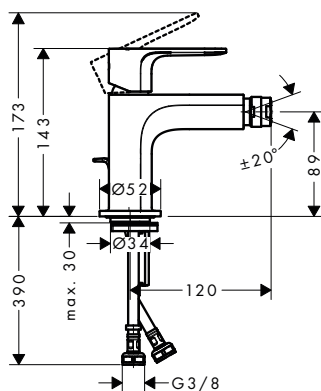

Rebris S Mezclador monomando de bidé con vaciador automático

Características

- Consiste en: mezclador monomando de bidé, vaciador
- Proyección: 120 mm
- Altura del caño: 89 mm
- Aireador con rótula
- Caudal máximo a 3 bar: 5 l/min
- Vaciador automático G 1¼
- Material del vaciador: sintético
- Taxonomía UE: máx. 6 l/min - Substantial Contribution (SC)