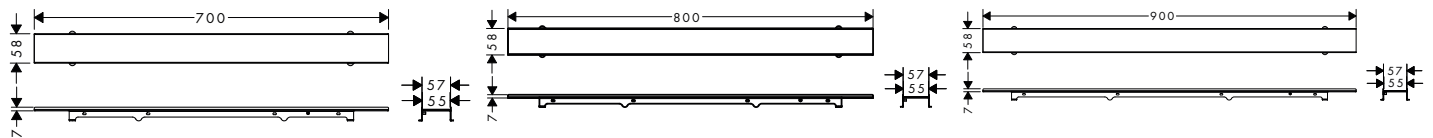

RainDrain Rock Desagües lineales con extensiones recortables y alicatables

Características de todas las variantes

- Consiste en: rejilla alicatable, herramienta de extracción de la rejilla, Dryphon
- Tipo de montaje: instalación libre en el suelo, dos lados
- Puede recortarse en el lugar de instalación
- Diseño sin marco
- Rejilla de altura ajustable
- Grosor de los azulejos: hasta 40 mm
- Adecuado para cualquier tipo de azulejo
- Hasta 60 l/min capacidad de drenaje
- Utilidad: nueva construcción, reforma
- La herramienta de extracción de la rejilla permite retirar fácilmente el set externo
- fácil de limpiar
- Tipo de barrera antiolores: mecánica
- Dryphon permite tener un sistema de sifón sin agua
- Altura mínima de instalación: 77 mm (uBox para instalación plana), 95 mm (uBox para instalación estándar)
- 50 mm sobrantes en ambos lados que se pueden acortar
- Material de la rejilla: acero inoxidable 304 (1.4301)
- Apto para el drenaje primario

600

700

800

Tecnologías

Instalación

Resumen de variantes

	Longitud (mm)	Referencia	Euro*
	600	56029000	139,30
	700	56030000	149,40
	800	56031000	159,50

⚠ A completar con (escoge una opción):		Para	Referencia	Euro*
	uBox universal Set completo para instalación estándar para desagüe lineal de ducha 600 alicatable	56029XXX	56022180	413,90
	uBox universal Set completo para instalación plana para desagüe lineal de ducha 600 alicatable	56029XXX	56016180	413,90
	uBox universal Set básico para desagüe de ducha para instalación plana		01000180	177,50
	uBox universal Set básico para desagüe de ducha para instalación estándar		01001180	177,50
	uBox universal Set básico para desagüe de ducha para instalación vertical		01002180	177,50
	uBox universal Set completo para instalación estándar para desagüe lineal de ducha 700 alicatable	56030XXX	56023180	416,10
	uBox universal Set completo para instalación plana para desagüe lineal de ducha 700 alicatable	56030XXX	56017180	416,10
	uBox universal Set completo para instalación estándar para desagüe lineal de ducha 800 alicatable	56031XXX	56024180	420,50
	uBox universal Set completo para instalación plana para desagüe lineal de ducha 800 alicatable	56031XXX	56018180	420,50