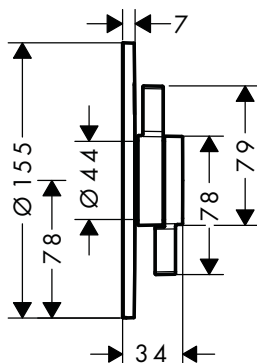

DuoTurn S Mezclador empotrado para 2 funciones

Características

- Regulación de caudal e inversor para 2 salidas
- Caudal máximo a 3 bar: 29,5 l/min
- Caudal de agua salida superior 29,5 l/min aprox. a 3 bar
- Caudal de agua salida inferior 29,5 l/min aprox. a 3 bar
- Embellecedor plano para más espacio en la ducha
- Instalación sencilla gracias al bloque funcional premontado
- Manecillas siempre a la misma altura independientemente de la profundidad de instalación del set básico
- El embellecedor puede alinearse +/- 3°
- Material del embellecedor: material sintético
- Material de los tiradores: metálico
- El mezclador se entrega con los botones Rain, Waterfall, teleducha y bañera.

Sostenibilidad

Acabado	Referencia	Euro*
Cromo	75418000	246,00
Bronce cepillado	75418140	369,00
Negro mate	75418670	344,40
Blanco mate	75418700	344,40

! A completar con:

iBox universal 2 Set básico

Referencia	Euro*
01500180	135,00