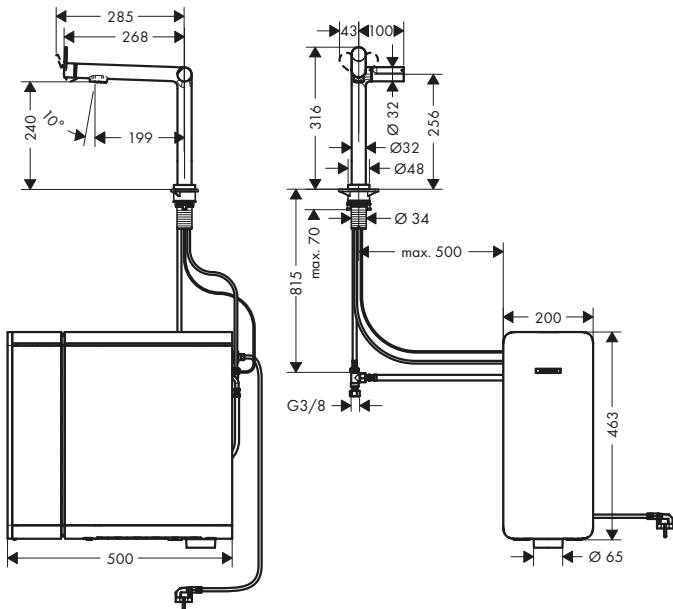

Acabado	Referencia	Euro*
● Cromo	76837000	2.295,10
● Negro mate	76837670	2.644,10
● Acabado de acero inoxidable	76837800	2.529,60

Partes opcionales:		Referencia	Euro*
	Filtro de carbón activo	76814000	80,70
	Filtro de carbón activo e intercambiador de iones	76815000	87,20
	Filtro de carbón activo e intercambiador de iones Pro	76827000	125,40
	Mineralización y filtro Harmony	76828000	124,30
	Mineralización y filtro Life	76829000	124,30
	Mineralización y filtro Sport	76830000	124,30
	F22 Producto de limpieza	76817000	27,30
	F25 Set de prolongación	76816000	65,40
	F24 Set de extensión para botella de 2 kg de CO2	76819000	206,10