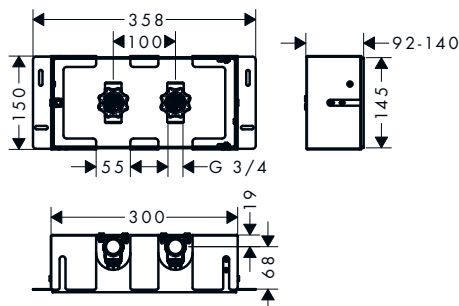

XtraStoris Individual Hornacinas de pared con marco de diseño

Resumen de variantes

Ancho (mm)	Medidas requeridas para el set de instalación	Color del cuerpo	Acabado	Referencia	Euro*
300	313 x 325 x 100 mm (alto x ancho x fondo)	Blanco mate	Bronce cepillado	56099140	545,30
			Cromo negro cepillado	56099340	545,30
			Negro mate	56099670	534,90
			Blanco mate	56099700	534,90
			Acero inoxidable cepillado	56099800	493,80
			Color oro pulido	56099990	545,30
300	313 x 325 x 100 mm (alto x ancho x fondo)	Negro mate	Bronce cepillado	56098140	545,30
			Cromo negro cepillado	56098340	545,30
			Negro mate	56098670	534,90
			Blanco mate	56098700	534,90
			Acero inoxidable cepillado	56098800	493,80
			Color oro pulido	56098990	545,30

XtraStoris Safe Hornacina de pared con puerta alicatable y llaves de paso integradas 150/300/100

Características

- Consiste en: hornacina de pared con puerta alicatable, llave de paso, set de instalación
- Profundidad de la puerta alicatable: 12 mm
- Profundidad de instalación: 90 mm
- Utilidad: nueva construcción, reforma
- Superficie de fácil limpieza
- Tipo de pared: construcción en seco
- Material de la hornacina de pared: acero inoxidable 304 (1.4301)
- Acabado de la hornacina de pared de acero inoxidable con lacado en polvo
- Medidas hornacina de pared: 150 x 300 x 100 mm (alto x ancho x fondo)

Instalación

Acabado	Referencia	Euro*
Color acero inoxidable	56100800	400,00