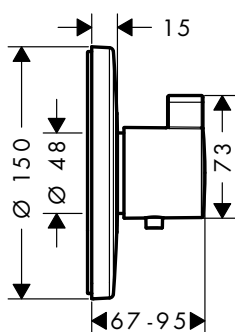

Ecostat S Termostato empotrado de gran caudal

Características

- Caudal máximo a 3 bar: 59 l/min
- Caudal de agua salida superior 42 l/min aprox. a 3 bar
- Caudal de agua salida inferior 42 l/min aprox. a 3 bar
- Botón de seguridad a 40 °C
- Temperatura máxima ajustable