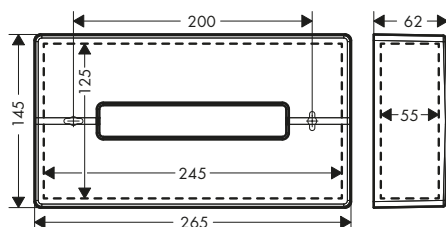

AddStoris Dispensador de tissues

Características

- Fijación con adhesivo, rápido atornillado
- Material: material sintético
- La tapa se retira fácilmente para una cómoda reposición
- Con material de montaje
- Fijación oculta
- Distancia entre perforaciones 200 mm
- Diámetro del agujero del taladro: 6 mm
- Instalación horizontal o vertical