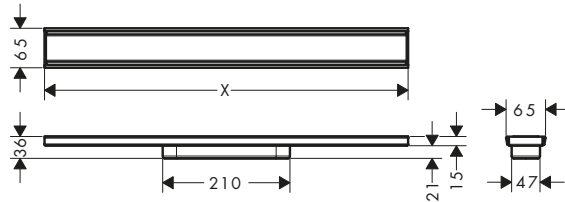

RainDrain Original Desagües lineales

Características de todas las variantes

- Consiste en: desagüe lineal, set de instalación, Dryphon, membrana de impermeabilización, herramienta de extracción de la rejilla
- Tipo de montaje: instalación libre en el suelo
- Diseño sin marco
- Superficie de fácil limpieza
- Altura ajustable en 10 mm
- Grosor de los azulejos: hasta 18 mm
- Hasta 49 l/min capacidad de drenaje
- Utilidad: reforma, nueva construcción
- La herramienta de extracción de la rejilla permite retirar fácilmente el set externo
- Tipo de barrera antiolores: mecánica
- Dryphon permite tener un sistema de sifón sin agua
- Montaje en pavimento
- Material de la rejilla: acero inoxidable 304 (1.4301)

600 - 1200