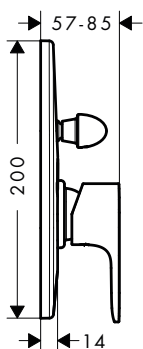

Rebris S Mezclador monomando de bañera empotrado

Características

- Caudal máximo a 3 bar: 30,7 l/min
- Caudal del caño de bañera a 3 bar: 30,7 l/min
- Caudal de la teleducha a 3 bar: 27,4 l/min
- Inversor automático