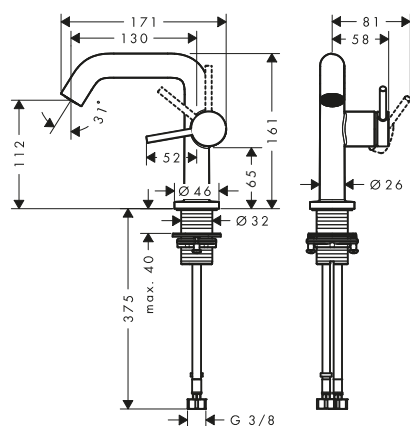

Características de todas las variantes

- Modelo de manecilla: manecilla plana
- Caudal máximo a 3 bar: 4 l/min
- Taxonomía UE: máx. 6 l/min - Substantial Contribution (SC)

110