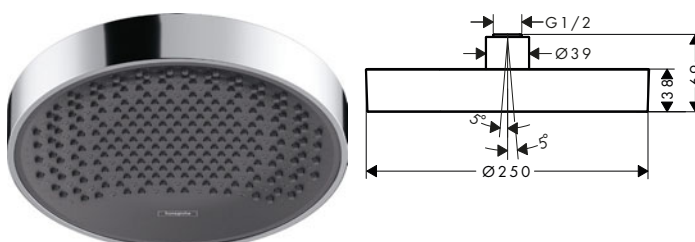

Sostenibilidad

Tecnologías

Tipos de chorro

Certificados/declaraciones

Para más información sobre este producto, consulte la página siguiente.