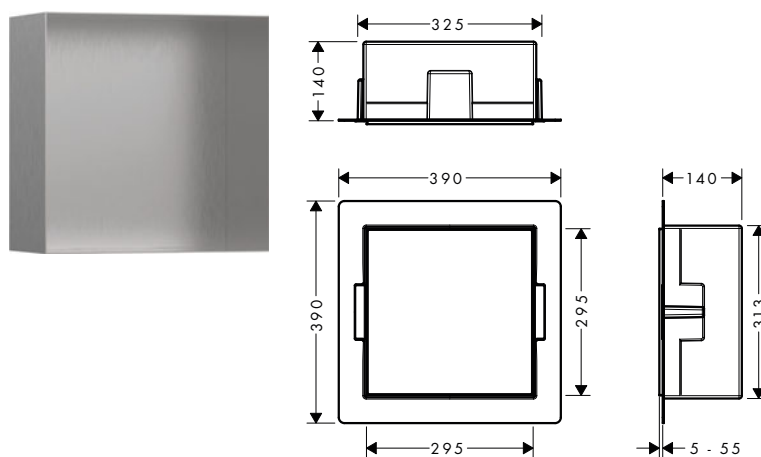

300/300/140

Instalación

Resumen de variantes

Ancho (mm)	Medidas requeridas para el set de instalación	Acabado	Referencia	Euro*
150	313 x 175 x 140 mm (alto x ancho x fondo)	● Negro mate	56076670	357,70
		○ Blanco mate	56076700	357,70
		● Acero inoxidable cepillado	56076800	357,70
300	313 x 325 x 140 mm (HxWxD)	● Negro mate	56079670	414,90
		○ Blanco mate	56079700	414,90
		● Acero inoxidable cepillado	56079800	414,90