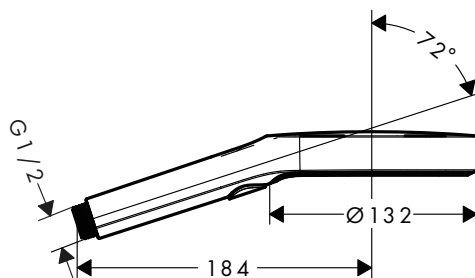

Teleduchas

Rainfinity Teleduchas 3jet

Características de todas las variantes

- Tipo de chorro: PowderRain, Intense PowderRain, MonoRain
- Cómoda selección del chorro mediante botón Select
- Sistema antical QuickClean

130

Sostenibilidad

Tecnologías

Tipos de chorro

Certificados/declaraciones

Resumen de variantes

Tamaño del rociador	Número de chorros	Tipos de chorro	Máximo caudal a 3 bar (l/min)	Presión mínima del caudal (bar)	Acabado	Referencia	Euro*					
130	3	PowderRain, Intense PowderRain, MonoRain	8,5	1,5	Cromo	26865000	117,50					
					Bronce cepillado	26865140	176,30					
					Cromo negro cepillado	26865340	176,30					
					Negro mate	26865670	152,80					
					Blanco mate	26865700	152,80					
					Color oro pulido	26865990	176,30					
					130	3	PowderRain, Intense PowderRain, MonoRain	14	1,1	Cromo	26864000	117,50
Bronce cepillado	26864140	176,30										
Cromo negro cepillado	26864340	176,30										
Negro mate	26864670	152,80										
Blanco mate	26864700	152,80										
Color oro pulido	26864990	176,30