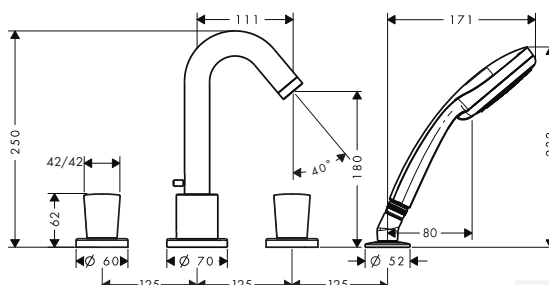

Logis Mezclador de 4 agujeros para borde de bañera

Características

- Consiste en: mezclador de 4 agujeros para borde de bañera, teleducha, soporte de ducha
- Proyección: 111 mm
- Máxima longitud de extracción de la teleducha: 1,6m
- Caudal máximo a 3 bar: 20 l/min
- Caudal del caño de bañera a 3 bar: 20 l/min
- Caudal de la teleducha a 3 bar: 14 l/min