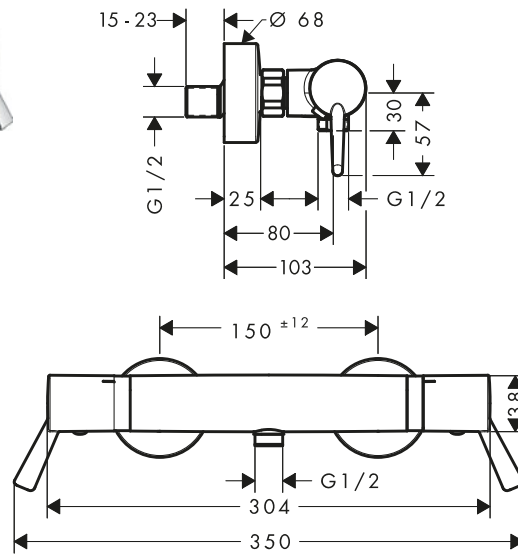

Ecostat Termostatos vistos

Ecostat Termostato de ducha Ecostat Comfort Care visto con manecilla extralarga

Características

- Icono más grande para una mayor claridad
- Con manecillas accesibles extralargas
- Botón de seguridad a 40 °C
- Temperatura máxima ajustable
- Válvula antirretorno
- Con amortiguador de ruido
- Excéntricas 150 ± 12 mm