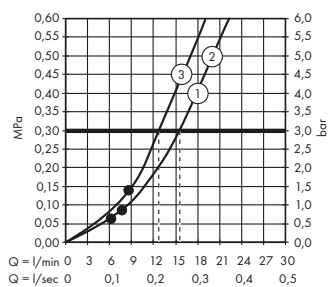

Legenda

- ① RainAir
- ② Rain
- ③ Whirl

A partir de • la función está garantizada.