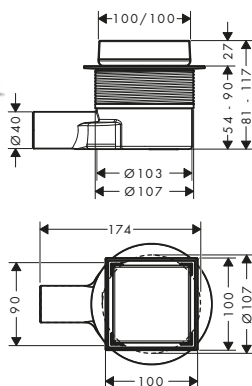

RainDrain Point Sets completos de desagüe

Características de todas las variantes

- Consiste en: desagüe puntual, set de instalación, membrana de impermeabilización premontada, set básico, sifón, cubierta de protección del pavimento
- Material de la rejilla: acero inoxidable 304 (1.4301)
- Membrana de impermeabilización premontada
- Sifón: hasta un máx. de 50 mm
- Diámetro nominal de la conexión: DN40
- Dirección de salida: horizontal
- Superficie de fácil limpieza
- Altura ajustable en 10 mm
- Utilidad: nueva construcción, reforma
- Grosor de los azulejos: hasta 18 mm
- Sifón extraíble
- Cuerpo del sifón giratorio y ajustable
- Sifón de fácil limpieza
- La herramienta de extracción de la rejilla permite retirar fácilmente el set externo
- Con filtro de pelo extraíble
- Tipo de barrera antiolores: fluida
- Altura mínima de instalación 54 mm
- Material del sifón: ABS
- Tipo de montaje: instalación libre en el suelo
- Instalación sencilla gracias al sifón recortable
- Apto para el drenaje primario

100/100

150/150

Tecnologías

Instalación

Resumen de variantes

capacidad de drenaje	Medidas (mm)	Acabado	Referencia	Euro*
hasta 41 l/min	100/100	● Acero inoxidable cepillado	56246800	99,60
hasta 45 l/min	150/150	● Acero inoxidable cepillado	56248800	107,80

RainDrain Point Sets completos de desagüe

Características de todas las variantes