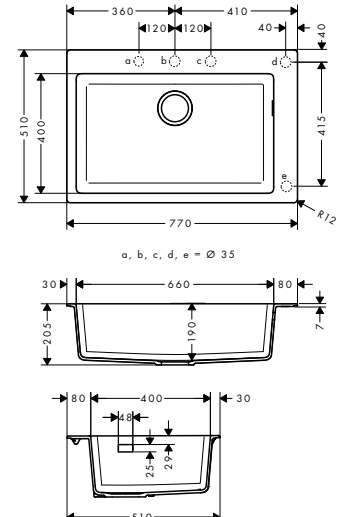

S51 Fregaderos

S51 Fregaderos de encastre SilicaTec

Características de todas las variantes

- Material: SilicaTec
- Número de cubetas: 1 cubeta principal
- El orificio para la perforación está predefinido (véase el dibujo a escala), se incluye la broca de diamante
- Tipo de instalación: sobre encimera
- Posición rebosadero: en el lado derecho de la cubeta
- Profundidad de la cubeta: 190 mm
- Vaciador no incluido - por favor, pedir un vaciador aparte

450

660

Instalación

Resumen de variantes

Tamaño del armario (cm)	Cotas de corte (mm)	Número de cubetas	Acabado	Referencia	Euro*
60	540 x 490 mm	1	● Negro grafito	43312170	342,80
			● gris piedra	43312290	342,80
			● Gris cemento	43312380	342,80
80	750 x 490 mm	1	● Negro grafito	43313170	437,60
			● gris piedra	43313290	437,60
			● Gris cemento	43313380	437,60

! A completar con (escoge una opción):

D16-10 Vaciador con rebosadero con válvula manual para una cubeta de granito

D16-11 Set de desagüe con válvula automática para una cubeta de granito

Acabado	Referencia	Euro*
● Cromo	43927000	30,60
● Cromo	43937000	53,30

S51 Fregaderos de encastre SilicaTec con escurridor

Características de todas las variantes

- Cotas de corte: 1030 x 490 mm
- Material: SilicaTec
- Número de cubetas: 1 cubeta principal
- Con drenaje
- El orificio para la perforación está predefinido (véase el dibujo a escala), se incluye la broca de diamante
- Ancho del armario empotrado: 60 cm
- Tipo de instalación: sobre encimera
- Para el montaje en encimeras de 20 mm
- Profundidad de la cubeta: 190 mm
- Vaciador no incluido - por favor, pedir un vaciador aparte

450 escurridor lado izquierdo

450 escurridor lado derecho

Instalación