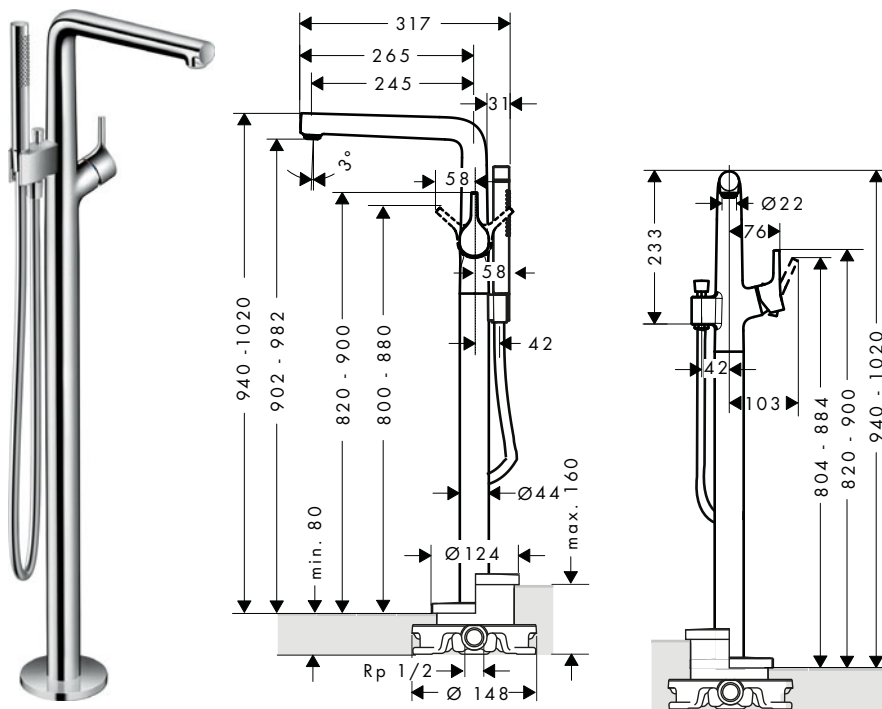

Tecnologías

Tipos de chorro

Certificados/declaraciones

Acabado	Referencia	Euro*
● Cromo	72412000	1.953,20

! A completar con:

Set básico para mezclador de pie

Referencia	Euro*
10452180	531,10

Partes opcionales: