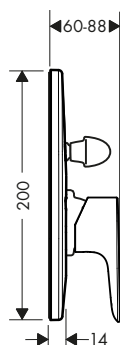

Talis Select E / Talis E

Talis E Mezclador monomando de bañera empotrado

Características

- Caudal máximo a 3 bar: 30,7 l/min
- Caudal de la teleducha a 3 bar: 27 l/min
- Caudal del caño de bañera a 3 bar: 30,7 l/min
- Inversor automático

Acabado	Referencia	Euro*
● Cromo	71746000	86,30

! A completar con:

Set básico para mezclador monomando de bañera con inversor

Referencia	Euro*
31741180	144,10