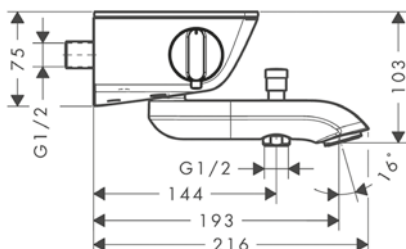

EcoStat Select Termostato de bañera visto

Características

- Proyección 193 mm
- 2 funciones
- CoolContact termostato: Evita que la carcasa se caliente, haciendo que la ducha sea aún más segura
- Cartucho del termostato, con válvula cerámica 180°
- Caudal máximo a 3 bar: 20 l/min
- Caudal del caño de bañera a 3 bar: 20 l/min
- Caudal de la teleducha a 3 bar: 12 l/min
- Botón de seguridad a 40 °C
- Temperatura máxima ajustable
- Válvula antirretorno
- Con combinación de seguridad integrada EN 1717
- Con amortiguador de ruido
- Repisa con cristal de seguridad
- Superficie repisa espejo de cristal
- En caso de montaje sobre excéntricas estándar G 3/4 ya existentes, se requiere el set adaptador ref. 02026000
- Conexión: DN15
- Excéntricas 150 ± 12 mm
- Con filtro de impurezas incluido
- Sistema antical QuickClean