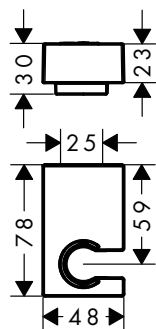

Soportes de ducha

Soporte de ducha Porter E

Características

- Posición de sujeción fija