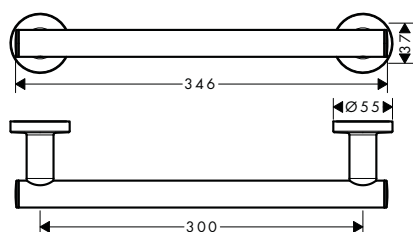

Logis Universal Asidero

Características

- Material: latón
- Longitud: 345 mm
- Con material de montaje
- Fijación oculta
- Distancia entre perforaciones: 300 mm
- Diámetro del agujero del taladro: 6 mm

Acabado	Referencia	Euro*
● Cromo	41713000	53,50

Logis Universal Toallero

Características de todas las variantes

- Material: latón
- Longitud: 644 mm
- Con material de montaje
- Distancia entre perforaciones: 600 mm
- Diámetro del agujero del taladro: 6 mm
- Fijación oculta