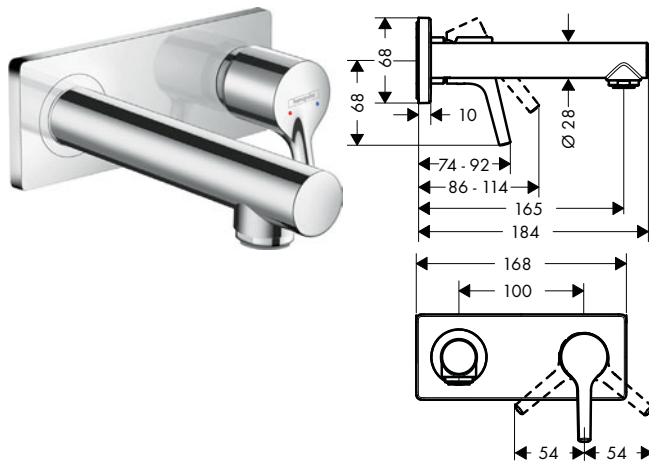

165

225

Sostenibilidad

Tecnologías

Certificados/declaraciones

Resumen de variantes

	Proyección (mm)	Acabado	Referencia	Euro*
	165	● Cromo	72110000	265,40
	225	● Cromo	72111000	296,20

⚠ A completar con: