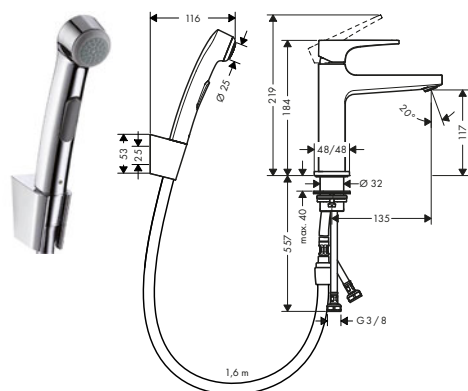

Sostenibilidad

Tecnologías

Certificados/declaraciones

Resumen de variantes

ComfortZone	Proyección (mm)	Altura del caño (mm)	Modelo de manecilla	Acabado	Referencia	Euro*
110	135	117	plana	● Cromo	32522000	459,00
110	135	117	loop	● Cromo	74522000	486,30