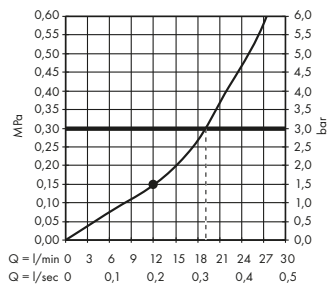

Diagrama de flujo

Rainmaker Select
Ducha fija 460 ljet mural
24003, -400

Diagrama de flujo

Raindance Select S
Teleducha 120 3jet
26530, -000