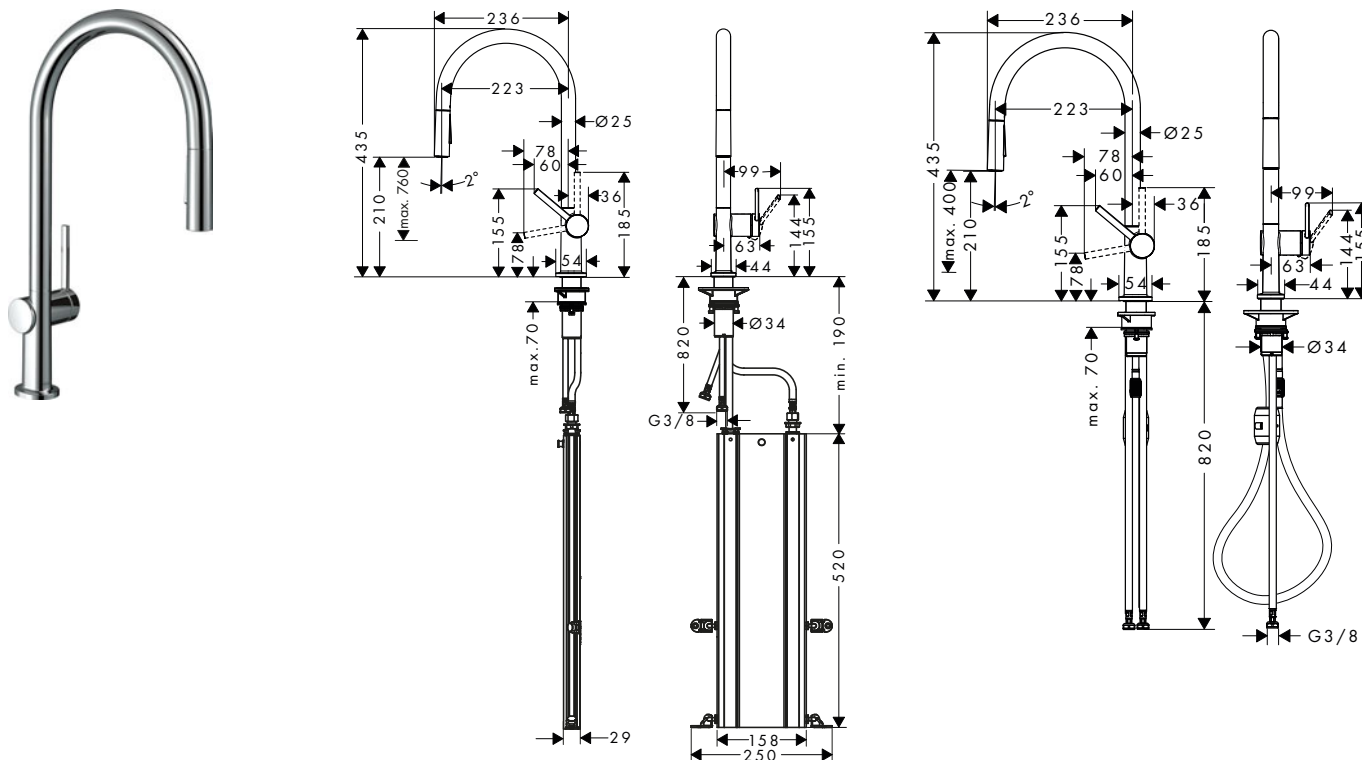

Tecnologías

Tipos de chorro

Certificados/declaraciones

Acabado	Referencia	Euro*
● Cromo	32841000	397,00

Características de todas las variantes

- ComfortZone 210
- Caño giratorio ajustable en 4 posiciones 60°, 110°, 150° o 360°
- Chorro laminar, chorro de ducha
- Válvula antirretorno integrada
- Sistema antical QuickClean