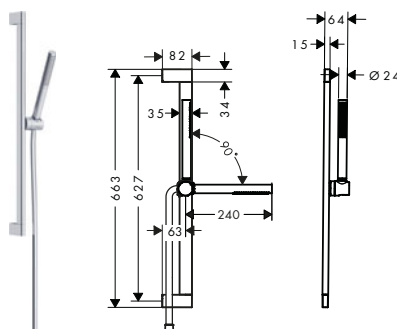

Sets de ducha

Raindance Select S Sets de ducha 3jet

Características de todas las variantes

- Tamaño del rociador 125 mm
- Tipo de chorro: Rain, RainAir, Whirl
- Repisa con cristal de seguridad
- Superficie repisa: cromo
- Tipo de barra de ducha: perfil plano de aluminio con acabado de cristal de seguridad
- Acabado de la barra de ducha: cromo
- Perfil de la barra: square
- Ancho de la barra: 41 mm

150

90

Sostenibilidad

Tecnologías

Tipos de chorro

Resumen de variantes

Modelo	Longitud de la barra de ducha (mm)	Tamaño del rociador	Máximo caudal a 3 bar (l/min)	Presión mínima del caudal (bar)	Repisa	Acabado	Referencia	Euro*
150	1500	120	15	1	2	Cromo	27646000	560,20
90	945	120	8,5	1,5	1	Cromo	27649000	430,00
90	945	120	15	1	1	Cromo	27648000	430,00
						Blanco/Cromo	27648400	430,00

i 27648400 Superficie repisa: Blanco.

i 27648400 Acabado de la barra de ducha: Blanco.

Partes opcionales:

Casetta Jabonera E

Para	Acabado	Referencia	Euro*
27649XXX	Cromo	26511000	78,60

Pulsify S Sets de ducha 1jet

Características de todas las variantes

- Consiste en: teleducha, barra de ducha, flexo de ducha, control deslizante
- Tamaño del rociador 98 x 24 mm
- Tipo de chorro: PowderRain
- Soporte de ducha ajustable en altura con pulsador
- soporte para teleducha de material sintético/metal
- Soporte para teleducha con mecanismo de bloqueo

90

65

Sostenibilidad

Tecnologías

Tipos de chorro