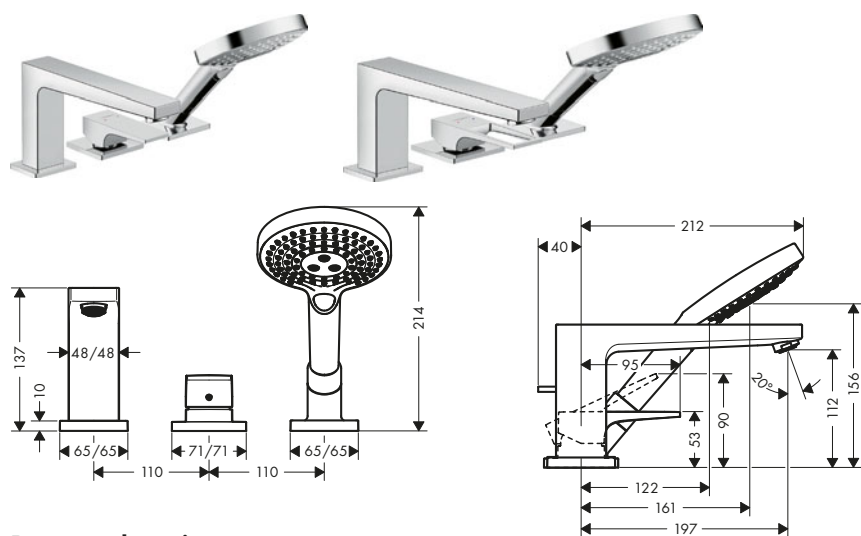

Metropol Mezcladores monomando de 3 agujeros para borde de bañera

Características de todas las variantes

- Consiste en: mezclador de 3 agujeros para borde de bañera, teleducha, soporte de ducha
- Proyección: 197 mm
- Máxima longitud de extracción de la teleducha: 1,10 m
- Caudal máximo a 3 bar: 19 l/min
- Caudal del caño de bañera a 3 bar: 19 l/min
- Caudal de la teleducha a 3 bar: 15 l/min
- Con función de limpieza QuickClean