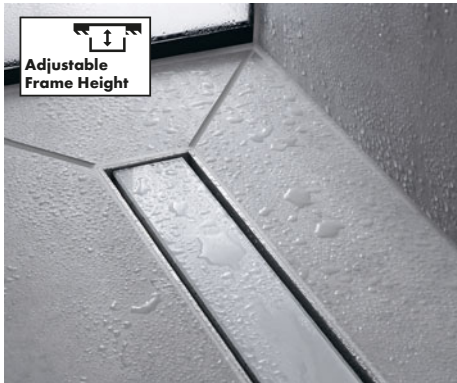

Negro/Cromo

Níquel cepillado

Rosa

Instalación

Adjustable frame height

El desagüe de ducha se instala a ras de los azulejos. El nivel de la rejilla se puede ajustar a diferentes alturas utilizando el marco de altura regulable (grosor del azulejo 7-18 mm), incluso después de que se haya instalado el pavimento.