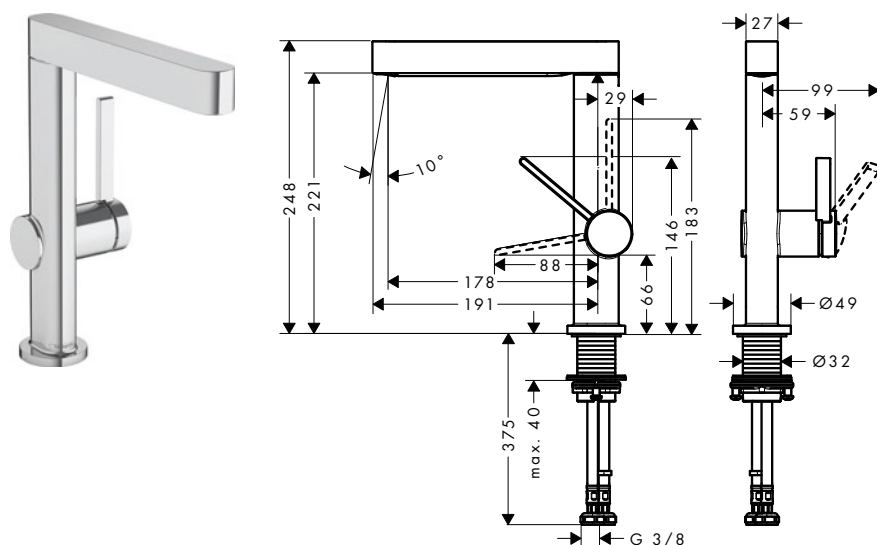

Sostenibilidad

Tecnologías

Acabado	Referencia	Euro*
● Cromo	76060000	299,60
● Negro mate	76060670	419,40
○ Blanco mate	76060700	419,40