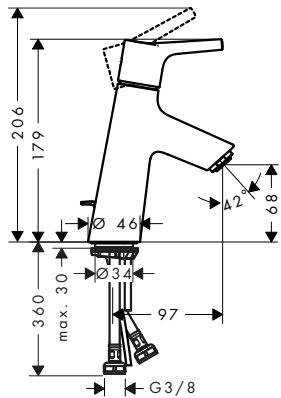

Talis S Mezcladores monomando de lavabo

Características de todas las variantes

- Modelo de manecilla: manecilla pin
- Caudal máximo a 3 bar: 5 l/min
- Con función de limpieza QuickClean
- Taxonomía UE: máx. 6 l/min - Substantial Contribution (SC)

80

100

190

Sostenibilidad

Tecnologías

Certificados/declaraciones

Resumen de variantes

ComfortZone	Proyección (mm)	Altura del caño (mm)	Vaciador	Material del vaciador	CoolStart	Acabado	Referencia	Euro*
80	97	68	automático	metálico	■	● Cromo	72013000	172,30
80	97	68	sin	-	■	● Cromo	72014000	163,90
80	97	68	automático	metálico	-	● Cromo	72010000	172,30
80	97	68	push-open	metálico	-	● Cromo	72011000	172,30
80	97	68	sin	-	-	● Cromo	72012000	163,90
100	93	98	automático	metálico	■	● Cromo	72022000	203,30
100	93	98	sin	-	■	● Cromo	72023000	194,80
100	93	98	automático	metálico	-	● Cromo	72020000	203,30
100	93	98	sin	-	-	● Cromo	72021000	194,80
190	131	179	automático	metálico	-	● Cromo	72031000	311,70
190	131	179	sin	-	-	● Cromo	72032000	303,20