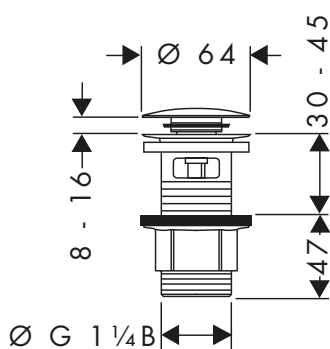

Vaciador Push-Open para lavabo y bidé

Características

- Para lavabos con rebosadero
- Con rebosadero

Acabado	Referencia	Euro*
● Cromo	50105000	32,80