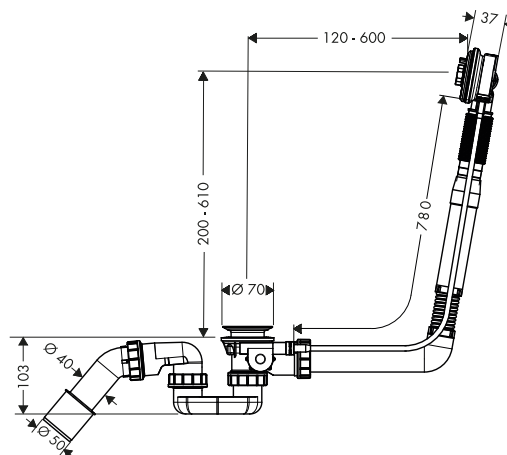

Referencia	Euro*
	58116180	186,10