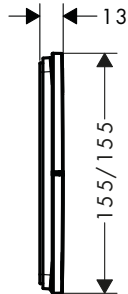

ShowerSelect Comfort E

ShowerSelect Comfort E Válvula empotrada 3 llaves de paso

Características

- Cómoda apertura y cierre mediante el botón Select
- Caudal máximo a 3 bar: 32 l/min
- Caudal de agua salida superior 26 l/min aprox. a 3 bar
- Caudal izquierdo y derecho: 26 l/min
- Embellecedor plano para más espacio en la ducha
- El embellecedor puede alinearse +/- 3°
- Instalación sencilla gracias al bloque funcional premontado
- Material del botón: metálico
- La válvula se entrega con los botones Rain, Waterfall, teleducha y bañera

Tecnologías

Acabado	Referencia	Euro*
Cromo	15573000	495,00
Bronce cepillado	15573140	742,50
Cromo negro cepillado	15573340	742,50
Negro mate	15573670	693,00
Blanco mate	15573700	693,00

⚠ A completar con:

iBox universal 2 Set básico

Referencia	Euro*
01500180	135,00

Partes opcionales:

ShowerSelect Comfort E Termostato empotrado

Acabado	Referencia	Euro*
Cromo	15574000	495,00
Bronce cepillado	15574140	742,50
Cromo negro cepillado	15574340	742,50
Negro mate	15574670	693,00
Blanco mate	15574700	693,00

ShowerSelect Comfort E Termostato empotrado para 1 función y una salida adicional

Acabado	Referencia	Euro*
Bronce cepillado	15575140	1.026,00
Cromo negro cepillado	15575340	1.026,00
Negro mate	15575670	957,60
Blanco mate	15575700	957,60