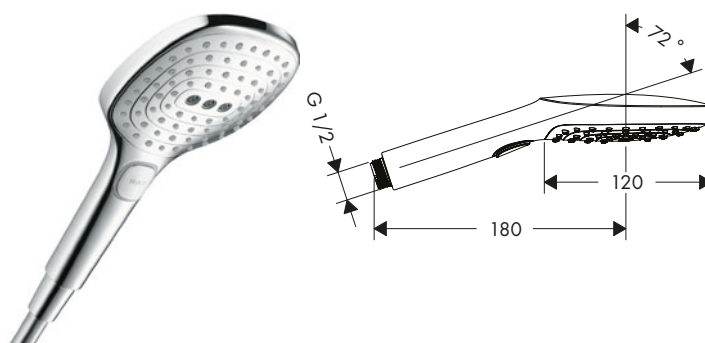

Raindance Select E Teleduchas 3jet

Características de todas las variantes

- Cómoda selección del chorro mediante botón Select
- Sistema antical QuickClean

150

120

Sostenibilidad

Tecnologías

Tipos de chorro