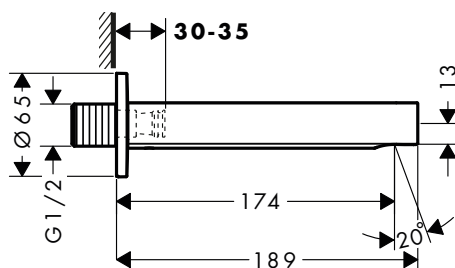

Finoris Caño de bañera

Características

- Proyección: 174 mm
- Caudal máximo a 3 bar: 20,3 l/min

Tecnologías

Acabado	Referencia	Euro*
● Cromo	76410000	180,90
● Negro mate	76410670	253,30
○ Blanco mate	76410700	253,30