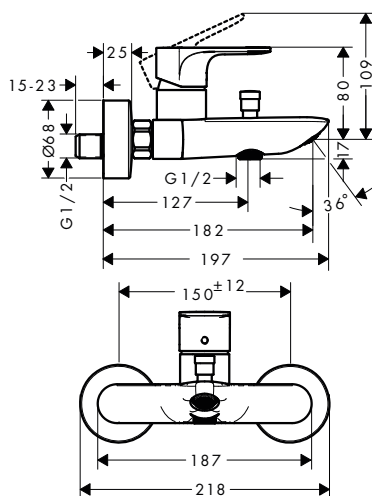

Rebris E Mezclador monomando de bañera visto

Características

- Proyección: 182 mm
- Excéntricas 150 ± 12 mm
- Caudal máximo a 3 bar: 20,4 l/min
- Caudal del caño de bañera a 3 bar: 20,4 l/min
- Caudal de la teleducha a 3 bar: 15,5 l/min
- Inversor automático
- Con amortiguador de ruido