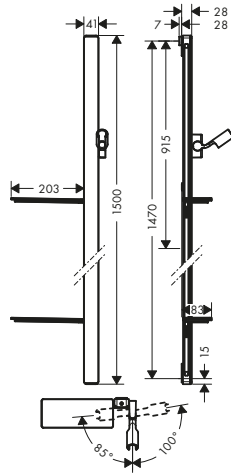

Barras de ducha

Unica Barras de ducha E

Características de todas las variantes

- Para flexos con tuercas cónicas
- Repisa con cristal de seguridad
- Acabado de la barra de ducha: cromo
- Ancho de la barra: 41 mm
- Perfil de la barra: plano
- Soporte para teleducha de metal
- Soporte deslizante regulable

150