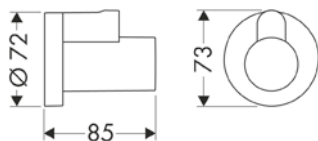

Sifones / Desagües para lavabo / bidé

Embellecedor de llave de escuadra

Características

- Para el revestimiento de una llave de escuadra