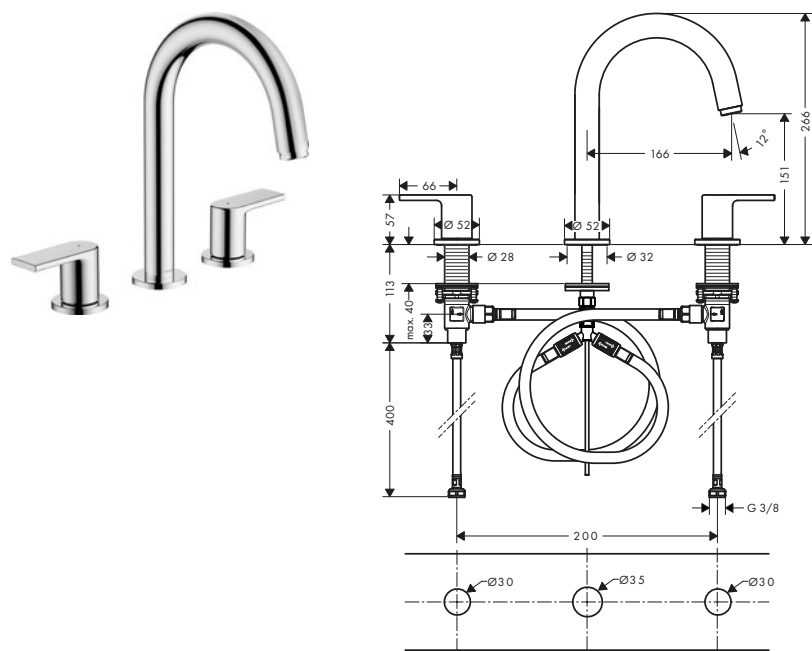

Sostenibilidad

Tecnologías

Acabado	Referencia	Euro*
● Cromo	71564000	188,80

Vernis Shape Mezclador de lavabo de 3 agujeros con vaciador automático

Características

- Consiste en: mezclador de lavabo de 3 agujeros, vaciador
- ComfortZone 150
- Proyección: 166 mm
- Altura del caño: 151 mm
- Modelo de manecilla: manecilla plana
- Caudal máximo a 3 bar: 5 l/min
- Vaciador automático G 1 1/4
- Material del vaciador: sintético
- Taxonomía UE: máx. 6 l/min - Substantial Contribution (SC)