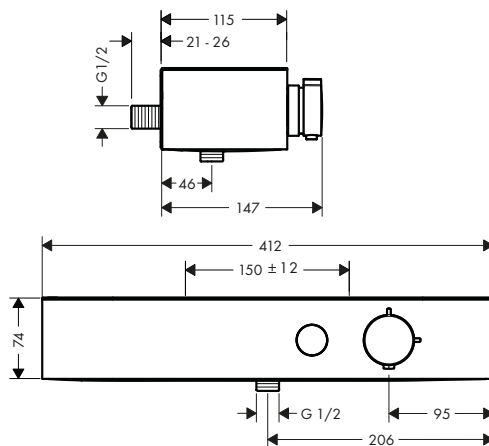

ShowerTablet Select Termostatos de bañera vistos

Resumen de variantes

Distancia al centro (mm)	Acabado	Referencia	Euro*
150	Cromo	13151000	751,40
	Blanco/Cromo	13151400	751,40
150	Cromo	13183000	1.691,00

i 13151400 Superficie repisa cristal blanco.

Partes opcionales:

Partes opcionales:	Para	Acabado	Referencia	Euro*
	13151XXX	Cromo	02026000	37,40

ShowerTablet Select Termostato de ducha 400 visto

Características

- Control del caudal y la temperatura
- Cómoda apertura y cierre con el botón Select para 1 función
- Soporte de teleducha integrado en la repisa
- CoolContact termostato: Evita que la carcasa se caliente, haciendo que la ducha sea aún más segura
- Caudal máximo a 3 bar: 16,3 l/min
- Botón de seguridad a 40 °C
- Temperatura máxima ajustable
- Válvula antirretorno
- Con amortiguador de ruido
- Repisa de material sintético
- Superficie repisa: grafito
- Excéntricas 150 ± 12 mm
- El termostato incluye el botón para teleducha

Sostenibilidad

Tecnologías

Acabado	Referencia	Euro*
Cromo	24360000	389,40
Bronce cepillado	24360140	584,10
Negro mate	24360670	506,20
Blanco mate	24360700	506,20

Partes opcionales:

Partes opcionales:	Acabado	Referencia	Euro*
	Cromo	02026000	37,40