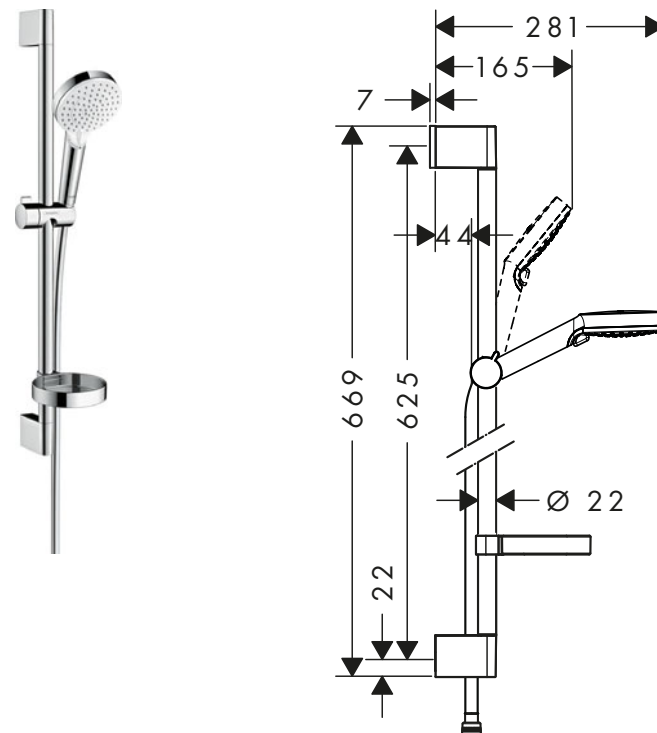

Sets de ducha

Crometta Sets de ducha Vario, 1jet

Características de todas las variantes

· Tamaño del rociador 100 mm

· Perfil de la barra: round

· Diámetro de la barra: 22 mm

90

65