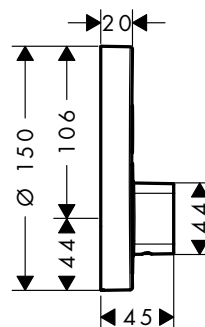

ShowerSelect Termostatos empotrados

ShowerSelect S Mezcladores empotrados

Características de todas las variantes

· El mezclador se entrega con botón On/Off

1 función

2 funciones

Sostenibilidad

Tecnologías