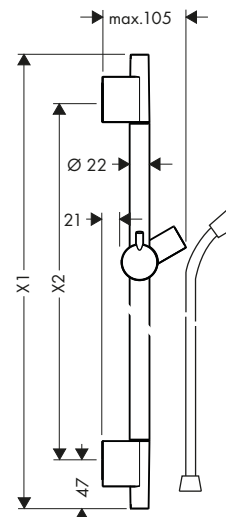

Unica Barras de ducha S Puro

Características de todas las variantes

- Consiste en: barra de ducha, flexo de ducha, control deslizante
- Diámetro de la barra: 22 mm
- Perfil de la barra: round
- Soporte para teleducha de metal
- Soporte deslizante regulable
- Ajuste de ángulo sobre cuadrícula

90

65