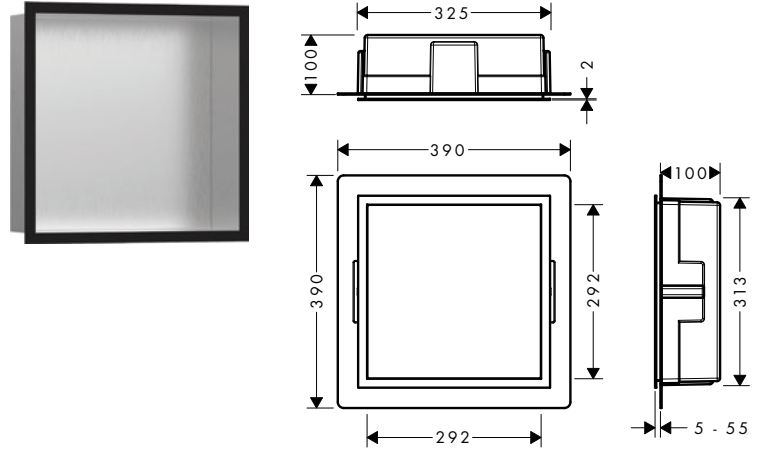

300/300/100

Instalación

Resumen de variantes

Ancho (mm)	Medidas requeridas para el set de instalación	Color del cuerpo	Acabado	Referencia	Euro*			
150	313 x 175 x 100 mm (alto x ancho x fondo)	Acero inoxidable cepillado	Bronce cepillado	56094140	482,30			
			Cromo negro cepillado	56094340	482,30			
			Negro mate	56094670	472,00			
			Blanco mate	56094700	472,00			
			Acero inoxidable cepillado	56094800	434,30			
			Color oro pulido	56094990	482,30			
			150	313 x 175 x 100 mm (alto x ancho x fondo)	Blanco mate	Bronce cepillado	56096140	482,30
Cromo negro cepillado	56096340	482,30						
Negro mate	56096670	472,00						
Blanco mate	56096700	472,00						
Acero inoxidable cepillado	56096800	434,30						
Color oro pulido	56096990	482,30						
150	313 x 175 x 100 mm (alto x ancho x fondo)	Negro mate				Bronce cepillado	56095140	482,30
			Cromo negro cepillado	56095340	482,30			
			Negro mate	56095670	472,00			
			Blanco mate	56095700	472,00			
			Acero inoxidable cepillado	56095800	434,30			
			Color oro pulido	56095990	482,30			
			300	313 x 325 x 100 mm (alto x ancho x fondo)	Acero inoxidable cepillado	Bronce cepillado	56097140	545,30
Cromo negro cepillado	56097340	545,30						
Negro mate	56097670	534,90						
Blanco mate	56097700	534,90						
Acero inoxidable cepillado	56097800	493,80						
Color oro pulido	56097990	545,30