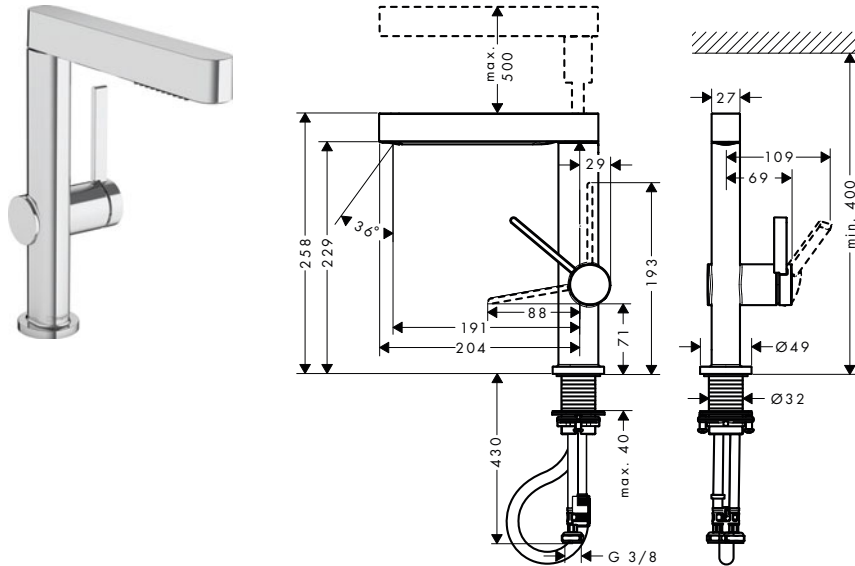

Características

- Consiste en: mezclador monomando de lavabo, vaciador
- ComfortZone 230
- Proyección: 191 mm
- Altura del caño: 229 mm
- Modelo de manecilla: manecilla plana
- Regreso automático al chorro normal pulsando el inversor o cerrando la manecilla
- Extraíble: 50 cm
- Superficie del rociador: grafito
- Caudal máximo a 3 bar: 5 l/min
- Vaciador Push-Open de 1 1/4"
- Material del vaciador: metálico
- Válvula antirretorno
- Con función de limpieza QuickClean
- Taxonomía UE: máx. 6 l/min - Substantial Contribution (SC)