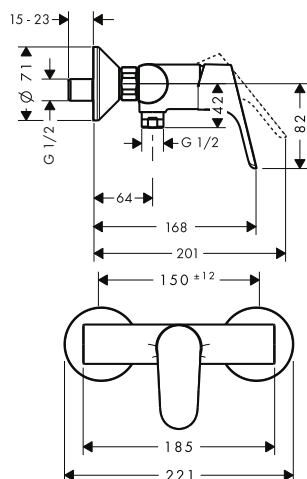

Focus Mezclador monomando de bañera empotrado

⚠ A completar con (escoge una opción):

		Referencia	Euro*
Opción 1		iBox universal 2 Set básico	01500180 135,00
	+	Adaptador para iBox universal 2	13588000 30,00
Opción 2		iBox universal Set básico	01800180 155,00

Focus Mezclador monomando de bañera empotrado

Características

- Caudal máximo a 3 bar: 30,7 l/min
- Caudal de la teleducha a 3 bar: 27,4 l/min
- Caudal del caño de bañera a 3 bar: 30,7 l/min
- Inversor automático

Certificados/declaraciones

Acabado	Referencia	Euro*
Cromo	31947000	59,60

⚠ A completar con:

	Referencia	Euro*
Set básico para mezclador monomando de bañera con inversor	31741180	144,10

Focus Mezclador monomando de ducha visto

Características

- Excéntricas 150 ± 12 mm
- Caudal máximo a 3 bar: 15 l/min
- Caudal de la teleducha a 3 bar: 15 l/min
- Válvula antirretorno
- Con amortiguador de ruido

Certificados/declaraciones

Acabado	Referencia	Euro*
Cromo	31960000	129,80