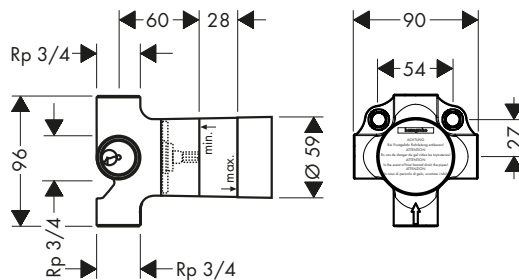

Set básico para Quattro inversor empotrado de 3 salidas

Características

- Requiere control de caudal por separado
- 3 funciones
- Uso simultáneo de 2 funciones
- Apto para todos los sets externos de inversor Quattro
- Caudal máximo a 3 bar: 65 l/min