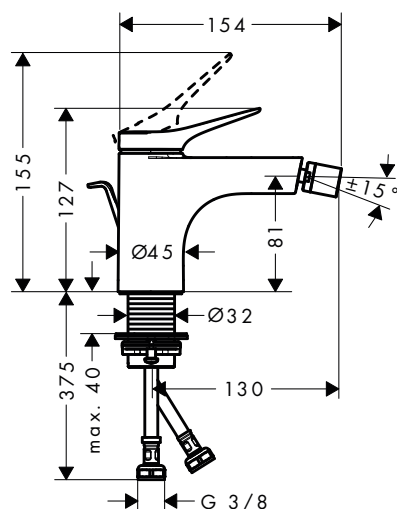

Vivenis Mezclador monomando de bidé con vaciador automático

Características

- Consiste en: mezclador monomando de bidé, vaciador
- Proyección: 130 mm
- Altura del caño: 81 mm
- Aireador orientable
- Caudal máximo a 3 bar: 7,5 l/min
- Vaciador automático G 1¼
- Material del vaciador: metálico