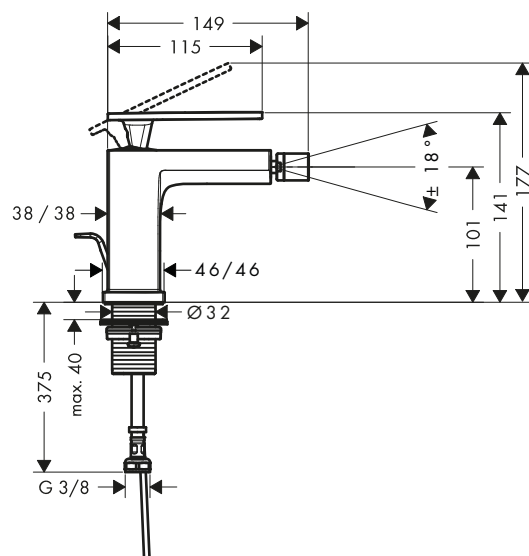

Tecturis E Mezclador monomando de bidé con vaciador automático

Características

- Consiste en: mezclador monomando de bidé, vaciador
- Proyección: 130 mm
- Altura del caño: 101 mm
- Caudal máximo a 3 bar: 5 l/min
- Vaciador automático G 1¼
- Material del vaciador: metálico