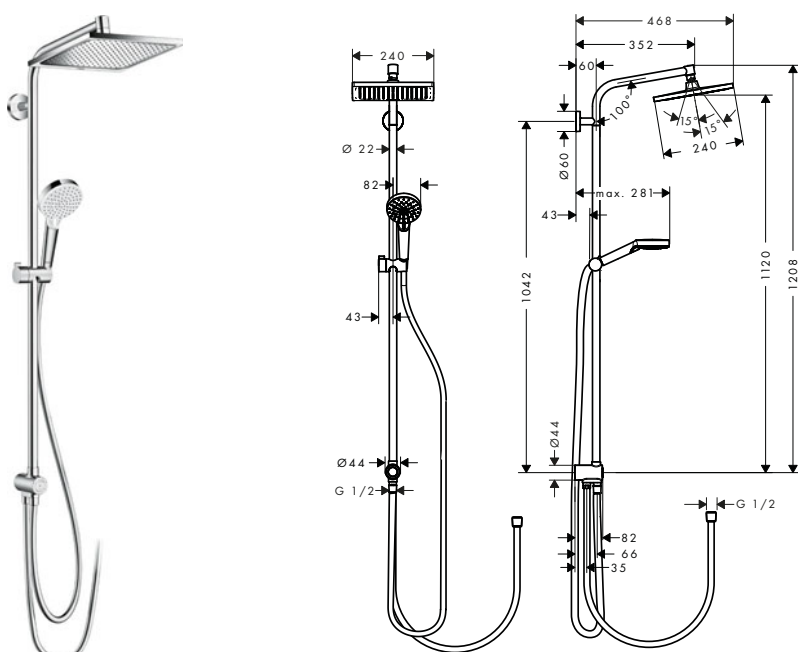

Sostenibilidad

Tecnologías

Tipos de chorro

Certificados/declaraciones

Acabado	Referencia	Euro*
● Cromo	27289000	520,60