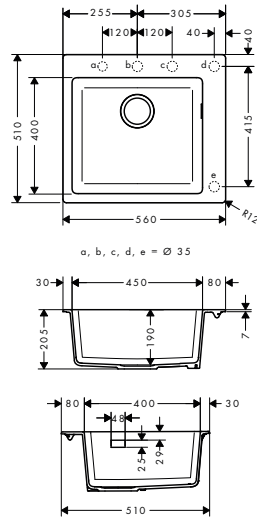

S51 Fregaderos

S51 Fregaderos de encastre SilicaTec

Características de todas las variantes

- Material: SilicaTec
- Número de cubetas: 1 cubeta principal
- El orificio para la perforación está predefinido (véase el dibujo a escala), se incluye la broca de diamante
- Tipo de instalación: sobre encimera
- Posición rebosadero: en el lado derecho de la cubeta
- Profundidad de la cubeta: 190 mm
- Vaciador no incluido - por favor, pedir un vaciador aparte

450