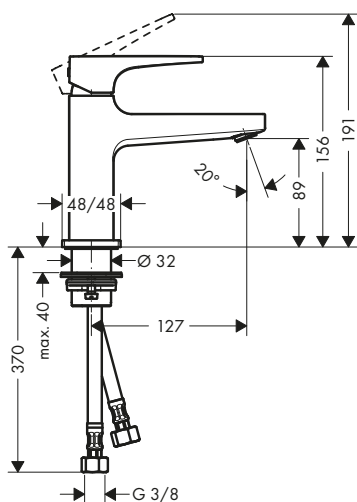

Sostenibilidad

Tecnologías

Certificados/declaraciones

Resumen de variantes

ComfortZone	Proyección (mm)	Altura del caño (mm)	Modelo de manecilla	Acabado	Referencia	Euro*
100	127	89	plana	● Cromo	32500000	321,90
				● Bronce cepillado	32500140	482,90
				● Cromo negro cepillado	32500340	482,90
				● Negro mate	32500670	450,70
				● Blanco mate	32500700	450,70
				● Color oro pulido	32500990	482,90
100	127	89	loop	● Cromo	74500000	349,40