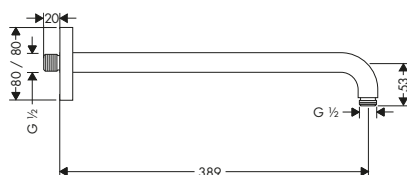

Vernis Shape Brazo de ducha 24 cm

Características

· Longitud: 240 mm
· Ø: 26 mm

· Ángulo 90°

· Tipo de conexión: G 1/2

Acabado	Referencia	Euro*
● Cromo	26405000	53,20
● Negro mate	26405670	74,50