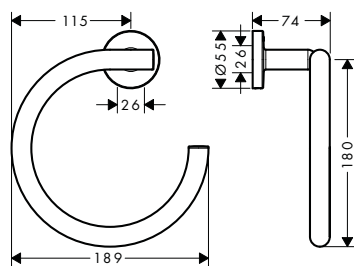

Logis Universal Toallero

Características

- Material: latón
- Longitud: 600 mm
- Con material de montaje
- Fijación oculta
- Distancia entre perforaciones: 600 mm
- Diámetro del agujero del taladro: 6 mm

Acabado	Referencia	Euro*
● Cromo	41720000	93,70

Logis Universal Toallero de arco

Características

- Material: latón
- Fijo
- Con material de montaje
- Fijación oculta
- Distancia entre perforaciones: 26 mm
- Diámetro del agujero del taladro: 6 mm

Acabado	Referencia	Euro*
● Cromo	41724000	34,30

Logis Universal Perchas

Características de todas las variantes

- Material: metálico
- Con material de montaje
- Diámetro del agujero del taladro: 6 mm

Resumen de variantes

Modelo	Acabado	Referencia	Euro*
simple	● Cromo	41711000	10,40
doble	● Cromo	41725000	20,60