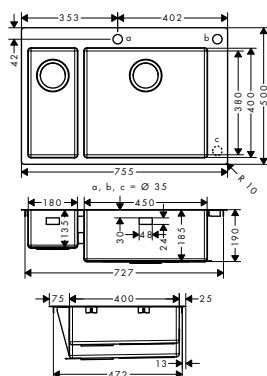

S71 Fregaderos

S71 Fregaderos de encastre de acero inoxidable con escurridor

! A completar con:

D14-11 Vaciador automático con rebosadero

Acabado	Referencia	Euro*
● Acero inoxidable	43931800	53,50

S71 Fregaderos de encastre de acero inoxidable

Características de todas las variantes

- Material: acero inoxidable
- Agujero para el caño pre-perforado
- Tipo de instalación: sobre encimera o enrasado
- Refuerzo de grifería para una base firme y estable del grifo de cocina
- Radio angular: 10 mm
- Profundidad de la cubeta: 190 mm
- Vaciador no incluido - por favor, pedir un vaciador aparte

180/450

Instalación

Resumen de variantes

Tamaño del armario (cm)	Cotas de corte (mm)	Número de cubetas	Acabado	Referencia	Euro*
80	735 x 480 mm	2	● Acero inoxidable	43309800	1.260,50
90	845 x 480 mm	2	● Acero inoxidable	43303800	1.389,10

! A completar con:

D15-10 Vaciador con rebosadero

Acabado	Referencia	Euro*
● Acero inoxidable	43922800	51,00

S71 Fregaderos de encastre de acero inoxidable

Características de todas las variantes

- Material: acero inoxidable
- El orificio del caño y el orificio del vaciador automático están pre-perforados
- Tipo de instalación: sobre encimera o enrasado
- Refuerzo de grifería para una base firme y estable del grifo de cocina
- Radio angular: 10 mm
- Profundidad de la cubeta: 190 mm
- Vaciador no incluido - por favor, pedir un vaciador aparte

180/450

Instalación

Resumen de variantes

Tamaño del armario (cm)	Cotas de corte (mm)	Número de cubetas	Acabado	Referencia	Euro*
80	735 x 480 mm	2	● Acero inoxidable	43310800	1.260,50

370/370

370/370