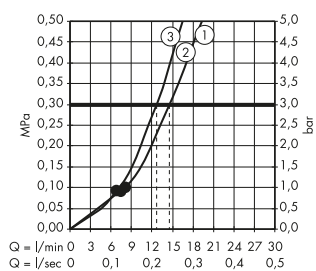

Diagrama de flujo

Rairdance Select E
Teleducha 120 3jet
26520, -000

Leyenda

- ① RainAir
- ② Rain
- ③ Whirl

A partir de • la función está garantizada.