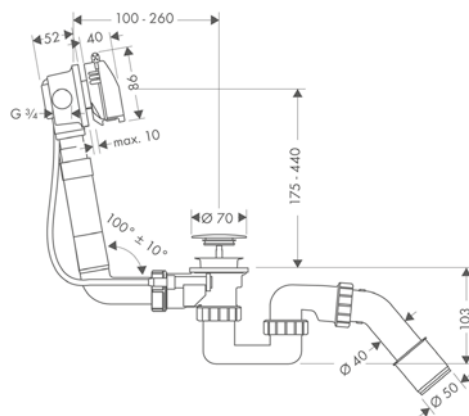

- Consiste en: sifón para la bañera, set básico, embellecedor
- Apto para bañeras estándar
- Longitud del cable bowden 520 mm
- Barrera de olores - la altura del sifón es de 50 mm
- Toma de agua del flexo de abastecimiento conexión de llenado DN20 conexión de llenado DN20