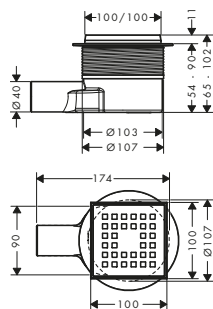

RainDrain Point Sets completos de desagüe

Características de todas las variantes

- Consiste en: desagüe puntual, set de instalación, membrana de impermeabilización premontada, set básico, sifón, cubierta de protección del pavimento
- Material de la rejilla: acero inoxidable 304 (1.4301)
- Membrana de impermeabilización premontada
- Sifón: hasta un máx. de 50 mm
- Diámetro nominal de la conexión: DN40
- Dirección de salida: horizontal
- Superficie de fácil limpieza
- Altura ajustable en 10 mm
- Utilidad: nueva construcción, reforma
- Grosor de los azulejos: hasta 18 mm
- Sifón extraíble
- Cuerpo del sifón giratorio y ajustable
- Sifón de fácil limpieza
- La herramienta de extracción de la rejilla permite retirar fácilmente el set externo
- Con filtro de pelo extraíble
- Tipo de barrera antiolores: fluida
- Altura mínima de instalación 54 mm
- Material del sifón: ABS
- Tipo de montaje: instalación libre en el suelo
- Instalación sencilla gracias al sifón recortable
- Apto para el drenaje primario

100/100