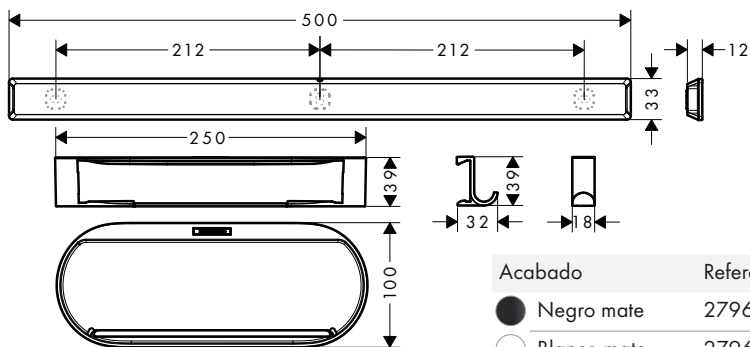

WallStoris Set de accesorios para ducha

Características

- Consiste en: barra de pared, cesta de almacenamiento, limpiacristales, percha
- Material sintético tintado
- El accesorio se puede acoplar en la barra mural
- Almacenamiento del limpiacristales
- Ideal para colgar toallas, esponjas, ropa
- Ideal para guardar champú, gel de ducha y las maquinillas de afeitar
- fácil de limpiar
- Fijación oculta
- Hueco para el drenaje del agua

Tecnologías

Instalación

Acabado	Referencia	Euro*
● Negro mate	27967670	61,50
○ Blanco mate	27967700	61,50

WallStoris Sets de accesorios

Características de todas las variantes

- Material sintético tintado
- Fijación oculta