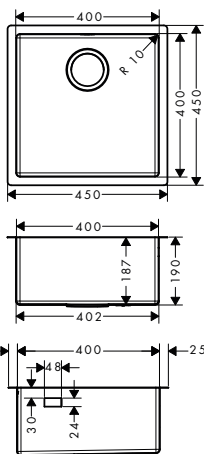

S71 Fregaderos de encastre de acero inoxidable

Resumen de variantes

Tamaño del armario (cm)	Cotas de corte (mm)	Número de cubetas	Acabado	Referencia	Euro*
90	845 x 480 mm	2	● Acero inoxidable	43311800	1.389,10

! A completar con:

Acabado	Referencia	Euro*
● Acero inoxidable	43932800	82,70

D15-11 Vaciador automático con rebosadero

S71 Fregaderos bajo encimera de acero inoxidable

Características de todas las variantes

- Material: acero inoxidable
- Número de cubetas: 1 cubeta principal
- Sin orificio para grifo
- Tipo de instalación: bajo encimera, sobre encimera o enrasado
- Posición rebosadero: en el lado derecho de la cubeta
- Radio angular: 10 mm
- Profundidad de la cubeta: 190 mm
- Vaciador no incluido - por favor, pedir un vaciador aparte

400