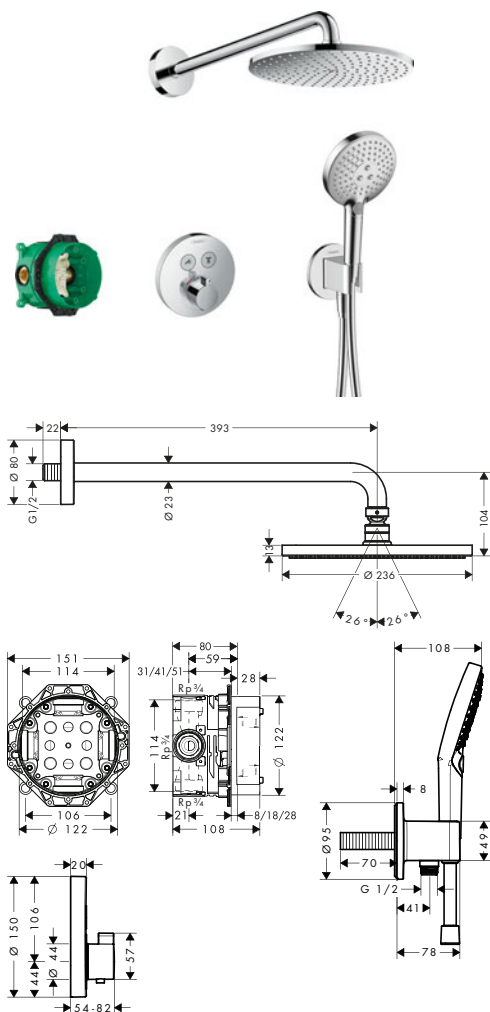

Duchas fijas

Raindance S Sets de ducha empotrados 1jet con termostato

Características de todas las variantes

- Tamaño del rociador: 240 mm
- Tipo de chorro de la ducha fija: PowderRain
- Caudal 18,1 l/min aprox. a 3 bar
- Tipo de conexión: set básico

toma de agua con soporte de ducha