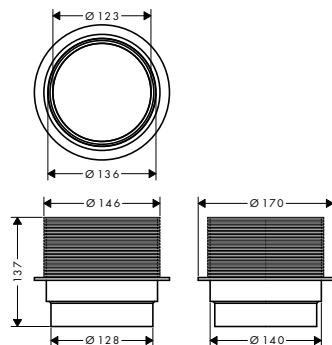

RainDrain Spot Pieza adicional de compensación de altura

Características

- Apto para todos los desagües de ducha RainDrain Spot

Referencia	Euro*
56056000	22,30

RainDrain Brilliance Sets completos de desagüe

Características de todas las variantes

- Consiste en: desagüe puntual, set de instalación, set básico, membrana de impermeabilización premontada, herramienta de extracción de la rejilla, sifón, cubierta de protección del pavimento
- Material de la rejilla: acero inoxidable 304 (1.4301)
- Membrana de impermeabilización premontada
- Alicatable en la parte posterior
- Sifón: hasta un máx. de 50 mm
- Diámetro nominal de la conexión: DN40
- Dirección de salida: horizontal
- Superficie de fácil limpieza
- Fácilmente ajustable al grosor de los azulejos mediante marco de altura regulable (7 - 18 mm)
- Utilidad: nueva construcción, reforma
- Sifón extraíble
- Cuerpo del sifón giratorio y ajustable
- Sifón de fácil limpieza
- La herramienta de extracción de la rejilla permite retirar fácilmente el set externo
- Con filtro de pelo extraíble
- Tipo de barrera antiolores: fluida
- Altura mínima de instalación 76 mm
- Material del sifón: ABS
- Tipo de montaje: instalación libre en el suelo
- Instalación sencilla gracias al sifón recortable
- Grosor del azulejo: 12 mm
- Apto para drenaje principal y secundario