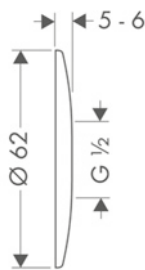

Florón para grifería DN15

Características

- Unidad de embalaje: 100 unidades
- El precio se refiere a 1 pieza

Acabado	Referencia	Euro*
● Cromo	06010000	2,90