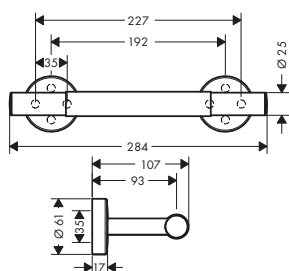

Acabado	Referencia	Euro*
● Blanco/Cromo	26328400	186,40

Partes opcionales:

Unica Reposapiés Comfort

Acabado	Referencia	Euro*
● Cromo	26329000	189,80

Unica Reposapiés Comfort

Características

- Reposapiés antideslizante
- Material: metálico
- Longitud: 284 mm
- Con material de montaje
- Fijación oculta
- Distancia entre perforaciones: 192 mm