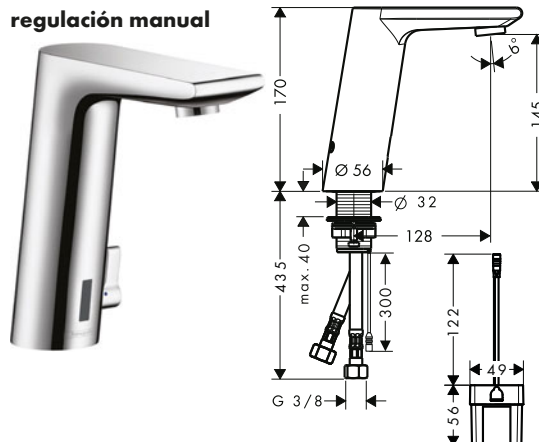

regulación manual

Sostenibilidad

Tecnologías

Certificados/declaraciones

Resumen de variantes

Fuente de alimentación	Ajuste de la temperatura	Acabado	Referencia	Euro*
funcionamiento a pilas	programable	● Cromo	31101000	790,00
funcionamiento a pilas	regulación manual	● Cromo	31100000	856,70
conexión a la red	programable	● Cromo	31103000	839,20
conexión a la red	regulación manual	● Cromo	31102000	908,00

Focus Mezcladores electrónicos de lavabo

Características de todas las variantes

- ComfortZone 130
- Proyección: 127 mm
- Caudal máximo a 3 bar: 5 l/min
- Válvula antirretorno
- Detector de proximidad por infrarrojos
- Tiempo de funcionamiento: 10 s
- Enjuague higiénico activable (caudal de agua automático)
- Frecuencia de limpieza higiénica 24 h
- Tiempo del ciclo de enjuague higiénico: 10 s
- Enjuague continuo activable (apertura durante 180 segundos, adecuado para desinfección térmica)
- Taxonomía UE: máx. 6 l/min - Substantial Contribution (SC)