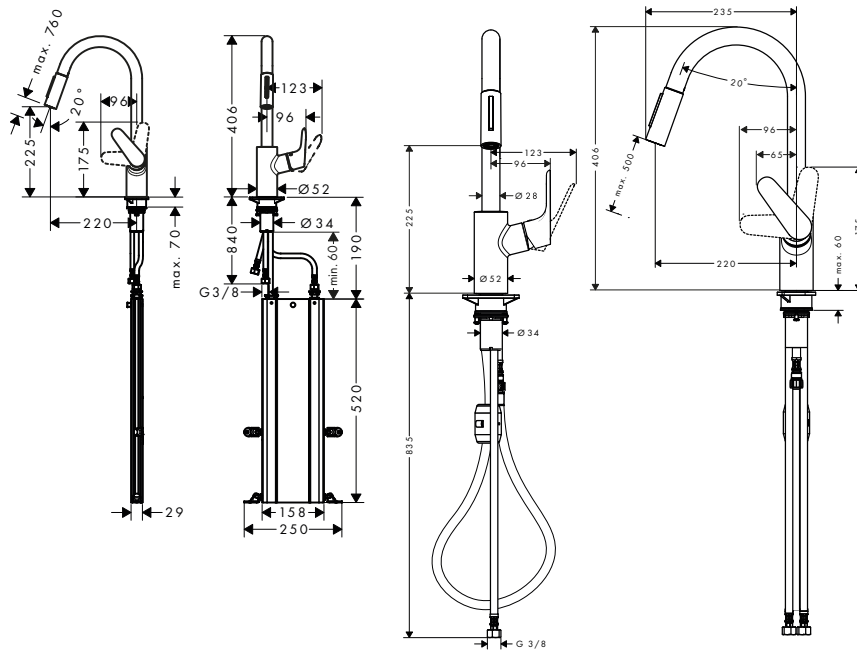

Características de todas las variantes

- ComfortZone 240
- Caño giratorio ajustable en 2 posiciones: 110° o 150°
- Chorro laminar, chorro de ducha
- Sujeción magnética Magfit
- Caudal máximo a 3 bar: 10 l/min
- Válvula antirretorno integrada
- Sistema antical QuickClean