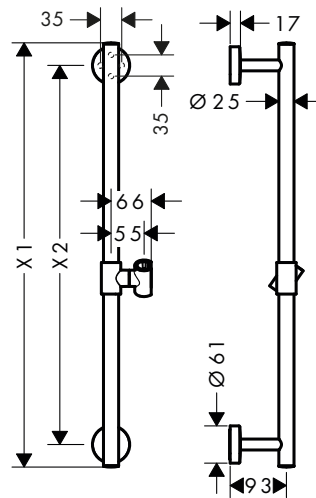

Unica Barras de ducha Comfort

Características de todas las variantes

- Consiste en: barra de ducha, control deslizante
- Perfil de la barra: round
- Diámetro de la barra: 25 mm
- Soporte para teleducha de metal

90

65

Resumen de variantes

Modelo	X1 Longitud de la barra de ducha (mm)	X2 Distancia de perforación (mm)	Acabado	Referencia	Euro*
90	990	915	● Cromo	26402000	244,20
65	700	625	● Cromo	26401000	230,50

Partes opcionales:

		Acabado	Referencia	Euro*
	Unica Asidero Comfort con repisa y soporte de ducha	● Blanco/Cromo	26328400	186,40
	Unica Reposapiés Comfort	● Cromo	26329000	189,80