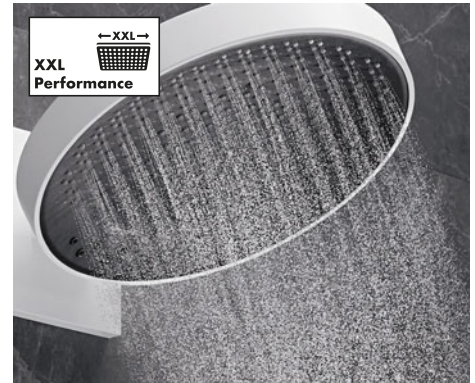

XXL Performance

Hay que experimentarlo para creerlo. Un placer de ducha a lo grande con diversos tipos de chorros, que proporcionan un placer inigualable. Las duchas de techo y las teleduchas de hansgrohe con diámetros entre 100 y 600 mm te envuelven en un auténtico sueño acuático y dan la bienvenida al rendimiento XXL en su baño.