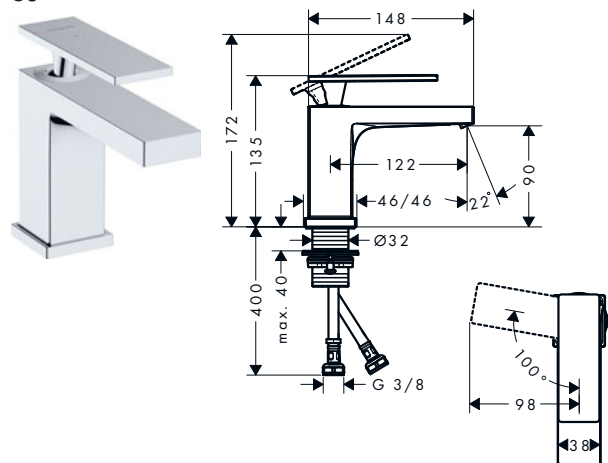

Tecturis E Mezcladores monomando de lavabo

Características de todas las variantes

- Modelo de manecilla: manecilla plana
- Caudal máximo a 3 bar: 4 l/min
- Taxonomía UE: máx. 6 l/min - Substantial Contribution (SC)

80

110