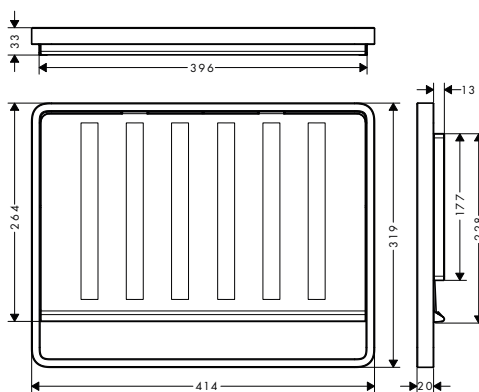

F17 Escurridor portátil

Características

- Perfecto para descongelar comida
- Para el almacenamiento seguro de vasos y platos voluminosos
- Alta funcionalidad, el agua fluye fácilmente en el fregadero
- Apto para S51 fregaderos SilicaTec, S71 fregaderos de acero inoxidable
- Material: material sintético / acero inoxidable