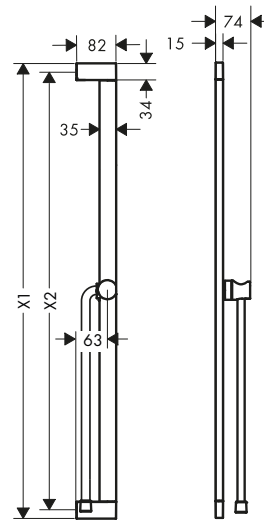

Barras de ducha

Unica Barras de ducha S Puro con control deslizante push

Características de todas las variantes

- Consiste en: barra de ducha, control deslizante, flexo de ducha
- Para flexos con tuercas cónicas
- Perfil de la barra: round
- Soporte para teleducha de material sintético/ metal, soporte de teleducha para instalación a la derecha y a la izquierda
- Soporte deslizante regulable

90

65