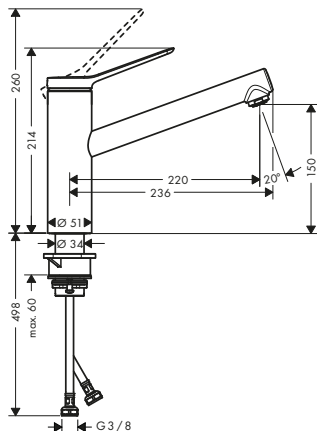

Tecnologías

Tipos de chorro

Acabado	Referencia	Euro*
● Cromo	74802000	130,00
● Negro mate	74802670	180,90
● Acabado de acero inoxidable	74802800	169,60

Zesis M33 Mezclador monomando de cocina 150, CoolStart/ EcoSmart, 1jet