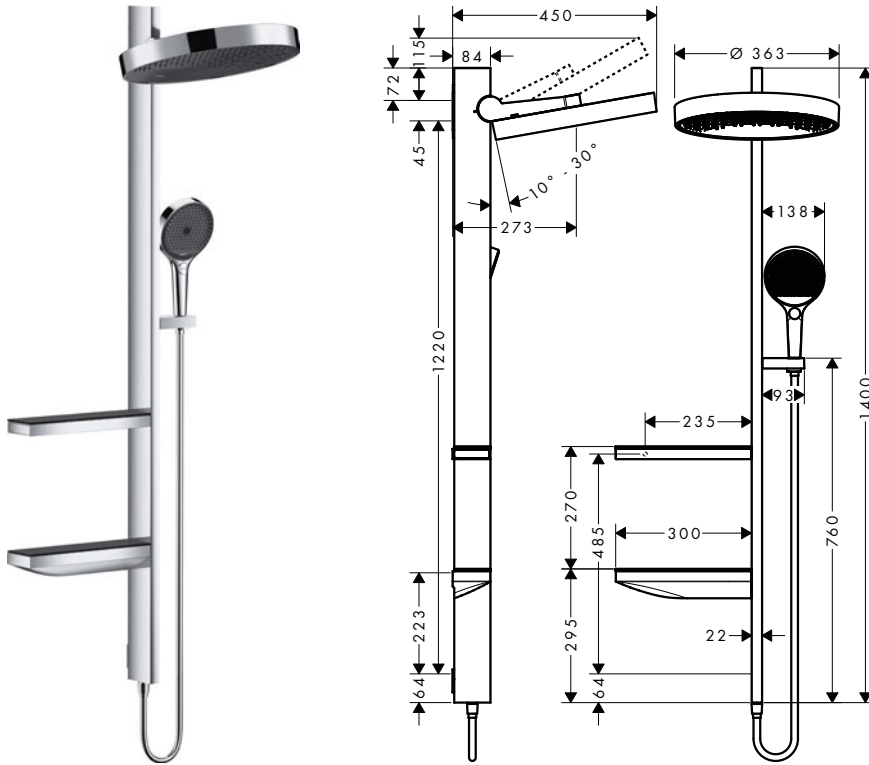

Rainfinity Showerpipe 360 1jet PowderRain empotrada

Características

- Consiste en: ducha fija, teleducha, soporte de ducha, flexo de ducha, repisas, barra de ducha
- Ducha fija Rainfinity 360 1 chorro
- Tamaño del cabezal de la ducha fija: 360 mm
- Tipo de chorro de la ducha fija: PowderRain
- Requiere un mezclador de 2 funciones
- Tipo de chorro para la teleducha: MonoRain, PowderRain, Intense PowderRain
- Caudal de la teleducha a 3 bar: 11,2 l/min
- Caudal máximo para Showerpipe a 3 bar: 19,6 l/min
- Repisa con cristal de seguridad
- Superficie repisa: grafito
- Diámetro de barra: 22 mm
- Conducción de agua aislada
- Repisa con conexión integrada
- Sistema antical QuickClean

Tecnologías

Tipos de chorro

Acabado	Referencia	Euro*
● Cromo	26842000	1.545,50
○ Blanco mate	26842700	2.009,20

i 26842000 Superficie repisa: espejo de cristal.

⚠ A completar con:

	Referencia	Euro*
Rainfinity Set básico para Showerpipe 360 1jet empotrada	26840180	136,00

Partes opcionales:

	Acabado	Referencia	Euro*
RainSelect Termostato empotrado para 2 funciones	● Cromo	15380000	1.316,90
	○ Blanco mate	15380700	1.712,00
RainSelect Set básico para 2 funciones		15310180	712,30