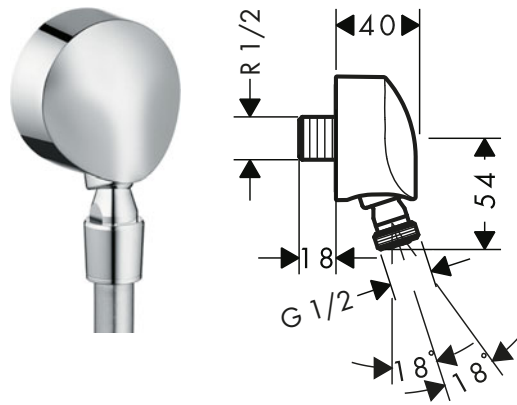

FixFit Tomas de agua

Características de todas las variantes

- Tipo de conexión: G 1/2
- Para flexos de ducha con tuerca cónica o cilíndrica en ambos lados

sin rótula

con rótula

Resumen de variantes

Tipo	Forma	Válvula antirretorno	Acabado	Referencia	Euro*
sin rótula	round		● Cromo	27454000	30,60
			● Bronce cepillado	27454140	45,90
			● Cromo negro cepillado	27454340	45,90
			● Negro mate	27454670	42,80
			○ Blanco mate	27454700	42,80
sin rótula	round	Válvula antirretorno	● Cromo	27458000	62,10
			● Cromo	27505000	37,00