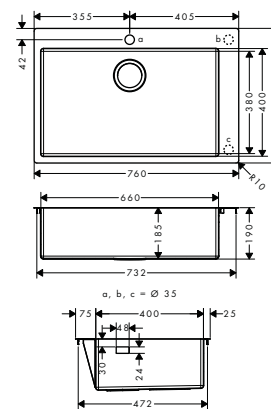

450

660

Instalación

Resumen de variantes

Tamaño del armario (cm)	Cotas de corte (mm)	Número de cubetas	Acabado	Referencia	Euro*
60	530 x 480 mm	1	● Acero inoxidable	43301800	746,10
80	740 x 480 mm	1	● Acero inoxidable	43302800	810,30