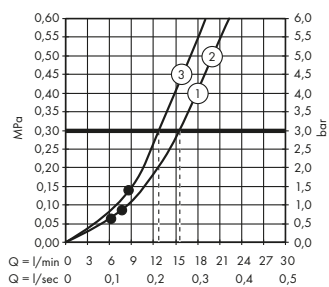

Leyenda

- ① RainAir
- ② Rain
- ③ Whirl

A partir de • la función está garantizada.