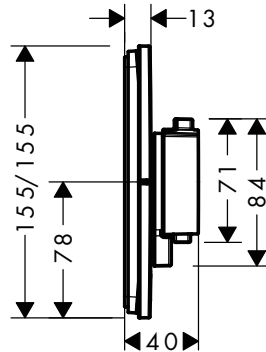

ShowerSelect Comfort Q

ShowerSelect Comfort Q Termostato empotrado

Características

- Control del caudal y la temperatura
- Control del caudal con posición de cierre
- Caudal máximo a 3 bar: 28,8 l/min
- Embellecedor plano para más espacio en la ducha
- El embellecedor puede alinearse +/- 3°
- Instalación sencilla gracias al bloque funcional premontado
- Manecillas siempre a la misma altura independientemente de la profundidad de instalación del set básico
- Botón de seguridad a 40 °C
- Temperatura máxima ajustable
- El termostato permite desinfección térmica

Sostenibilidad

Tecnologías

Acabado	Referencia	Euro*
Cromo	15588000	495,00
Bronce cepillado	15588140	742,50
Cromo negro cepillado	15588340	742,50
Negro mate	15588670	693,00
Blanco mate	15588700	693,00

! A completar con:

iBox universal 2 Set básico

Referencia	Euro*
01500180	135,00

Partes opcionales:

ShowerSelect Comfort Q Válvula empotrada 3 llaves de paso

Acabado	Referencia	Euro*
Cromo	15587000	495,00
Bronce cepillado	15587140	742,50
Cromo negro cepillado	15587340	742,50
Negro mate	15587670	693,00
Blanco mate	15587700	693,00