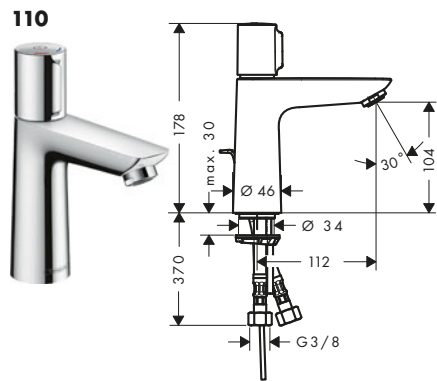

Sostenibilidad

Tecnologías

Certificados/declaraciones

Resumen de variantes

ComfortZone	Proyección (mm)	Altura del caño (mm)	Vaciador	Material del vaciador	Para lavabos tipo bol	Acabado	Referencia	Euro*
110	112	104	automático	metálico	-	● Cromo	71750000	223,00
110	112	104	sin	-	-	● Cromo	71751000	214,50
240	183	234	automático	metálico	■	● Cromo	71752000	325,80
240	183	234	sin	-	■	● Cromo	71753000	318,50