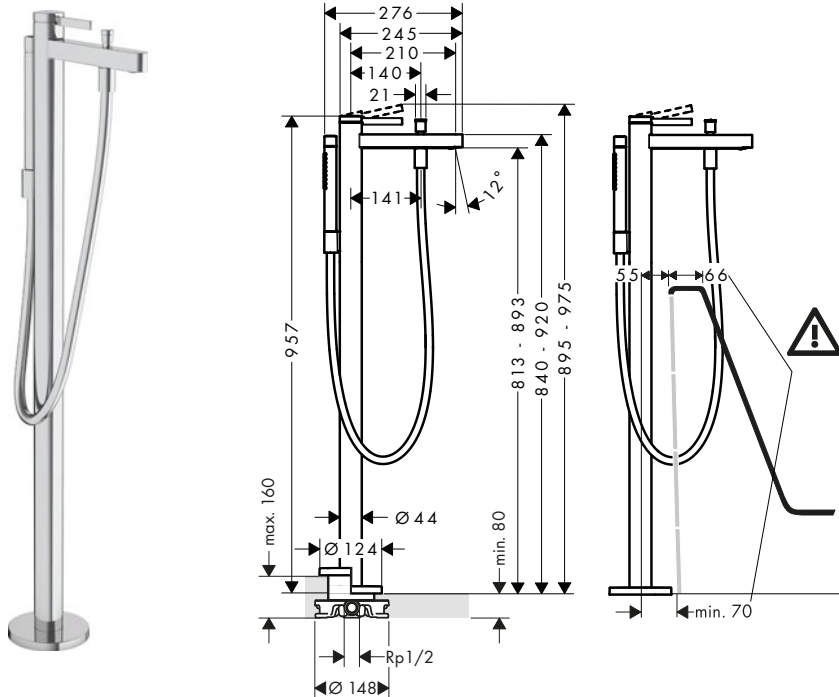

Tecnologías

Tipos de chorro

Acabado	Referencia	Euro*
Cromo	76445000	1.696,00
Negro mate	76445670	2.374,40
Blanco mate	76445700	2.374,40

! A completar con:

Set básico para mezclador de pie

Referencia	Euro*
10452180	531,10