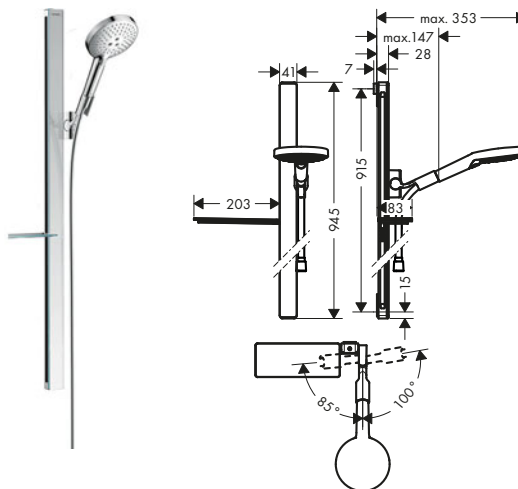

Sets de ducha

Raindance Select S Sets de ducha 3jet

Características de todas las variantes

- Tamaño del rociador 125 mm
- Tipo de chorro: Rain, RainAir, Whirl
- Repisa con cristal de seguridad
- Superficie repisa: cromo
- Tipo de barra de ducha: perfil plano de aluminio con acabado de cristal de seguridad
- Acabado de la barra de ducha: cromo
- Perfil de la barra: square
- Ancho de la barra: 41 mm

150

90

Sostenibilidad

Tecnologías

Tipos de chorro

Resumen de variantes

Modelo	Longitud de la barra de ducha (mm)	Tamaño del rociador	Máximo caudal a 3 bar (l/min)	Presión mínima del caudal (bar)	Repisa	Acabado	Referencia	Euro*
150	1500	120	15	1	2	Cromo	27646000	560,20
90	945	120	8,5	1,5	1	Cromo	27649000	430,00
90	945	120	15	1	1	Cromo	27648000	430,00
						Blanco/Cromo	27648400	430,00

i 27648400 Superficie repisa: Blanco.

i 27648400 Acabado de la barra de ducha: Blanco.

Partes opcionales:

Casetta Jabonera E

Para	Acabado	Referencia	Euro*
27649XXX	Cromo	26511000	78,60

Pulsify S Sets de ducha 1jet

Características de todas las variantes

- Consiste en: teleducha, barra de ducha, flexo de ducha, control deslizante
- Tamaño del rociador 98 x 24 mm
- Tipo de chorro: PowderRain
- Soporte de ducha ajustable en altura con pulsador
- soporte para teleducha de material sintético/metal
- Soporte para teleducha con mecanismo de bloqueo

90

65

Sostenibilidad

Tecnologías

Tipos de chorro