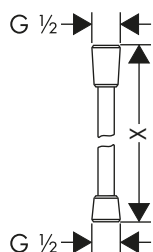

Características de todas las variantes

- Tuercas cónicas en ambos extremos
- Rosca de conexión: G 1/2

200/160/125

con control de caudal

Certificados/declaraciones

Resumen de variantes

Longitud (cm)	Control del caudal	Acabado	Referencia	Euro*
200	-	● Cromo	28274000	33,50
160	-	● Cromo	28276000	32,20
		● Cromo/Color oro	28276090	63,30
		● Bronce cepillado	28276140	48,30
		● Cromo negro cepillado	28276340	48,30
		○ Blanco	28276450	40,30
		● Negro mate	28276670	45,10
		○ Blanco mate	28276700	45,10
		● Color acero inoxidable	28276800	48,30
		● Color oro pulido	28276990	48,30
160	■	● Cromo	28248000	58,60
125	-	● Cromo	28272000	29,70
		● Bronce cepillado	28272140	44,60
		● Cromo negro cepillado	28272340	44,60
		○ Blanco	28272450	37,10
		● Negro mate	28272670	41,60
		○ Blanco mate	28272700	41,60
		● Color oro pulido	28272990	44,60
125	■	● Cromo	28249000	56,00