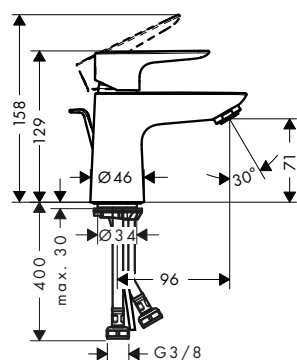

Características de todas las variantes

· Modelo de manecilla: manecilla plana
· Caudal máximo a 3 bar: 5 l/min

· Con función de limpieza QuickClean

· Taxonomía UE: máx. 6 l/min - Substantial Contribution (SC)

80