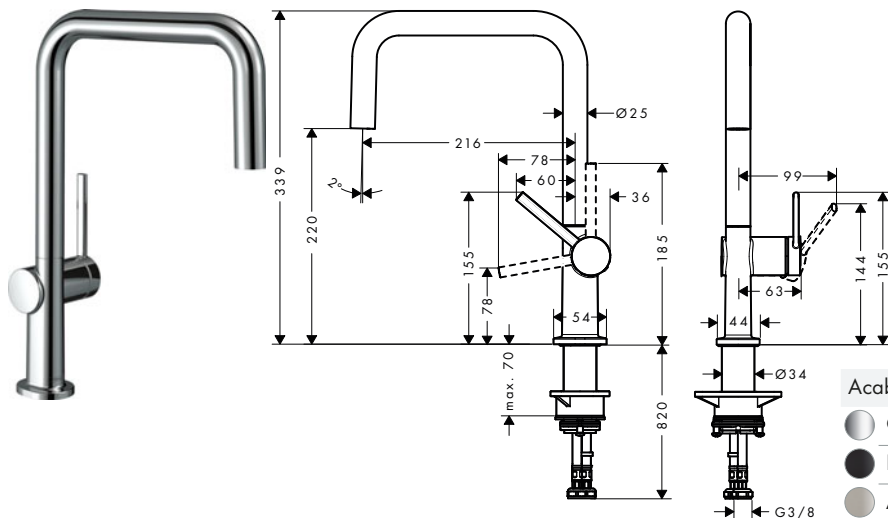

Talis M54 Mezclador monomando de cocina U 220, 1jet

Características

- ComfortZone 220
- Caño giratorio ajustable en 4 posiciones 60°, 110°, 150° o 360°
- Chorro laminar
- Caudal máximo a 3 bar: 9 l/min
- Sistema antical QuickClean