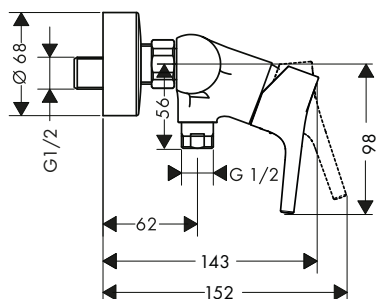

Talis S Mezclador monomando de ducha visto

Características

- Excéntricas 150 ± 12 mm
- Caudal máximo a 3 bar: 31 l/min
- Caudal de la teleducha a 3 bar: 14 l/min
- Válvula antirretorno
- Con amortiguador de ruido