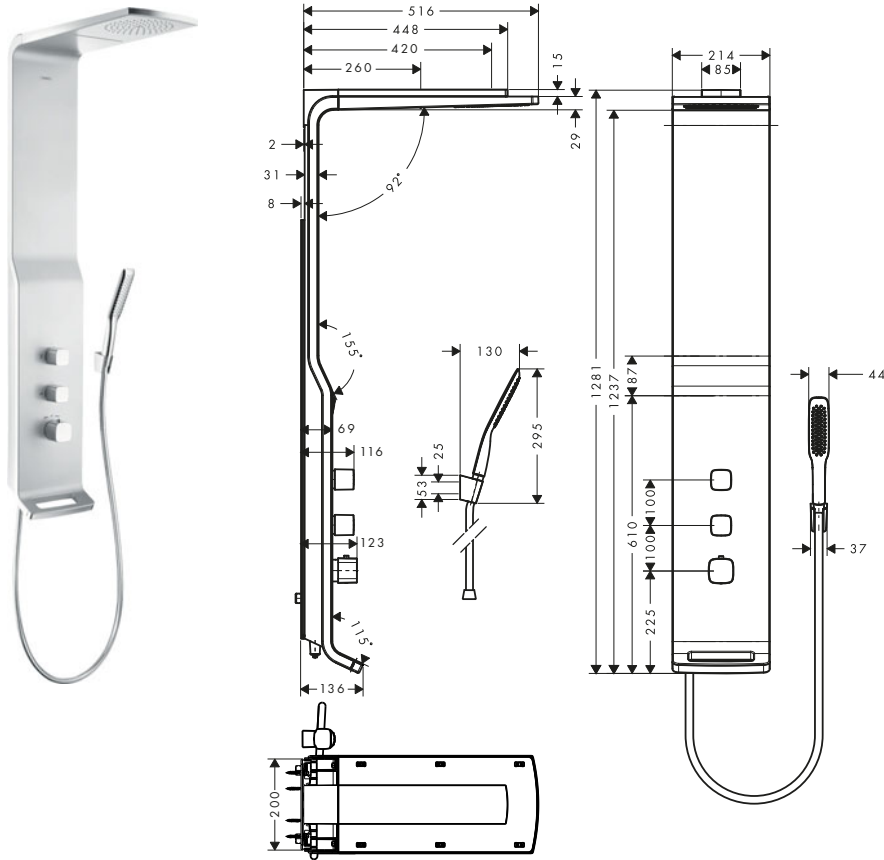

Showerpipes y panel de ducha

Raindance Panel de ducha 180 2jet visto

Características

- Consiste en: panel de ducha, ducha fija, teleducha, flexo de ducha, soporte de ducha
- Ducha fija Raindance S 180 Air
- Tamaño del rociador 180 mm
- Tipo de chorro de la ducha fija: RainAir, chorro tipo cascada
- Caudal RainAir 14 l/min aprox. a 3 bar
- Caudal RainFlow 17 l/min aprox. a 3 bar
- Regulable en altura 200 mm
- Excéntricas 150 ± 12 mm
- Sistema antical QuickClean
- Caudal máximo a 3 bar: 22 l/min

Tecnologías

Tipos de chorro

Acabado	Referencia	Euro*
● Blanco/Cromo	27008400	3.013,50