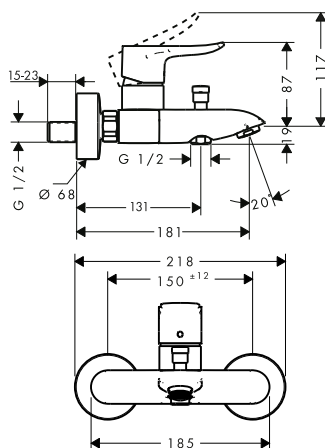

Metris Mezclador monomando de bañera visto

Características

- Proyección: 181 mm
- Excéntricas 150 ± 12 mm
- Caudal máximo a 3 bar: 21 l/min
- Caudal del caño de bañera a 3 bar: 21 l/min
- Caudal de la teleducha a 3 bar: 8 l/min
- Inversor automático
- Con amortiguador de ruido
- Con función de limpieza QuickClean