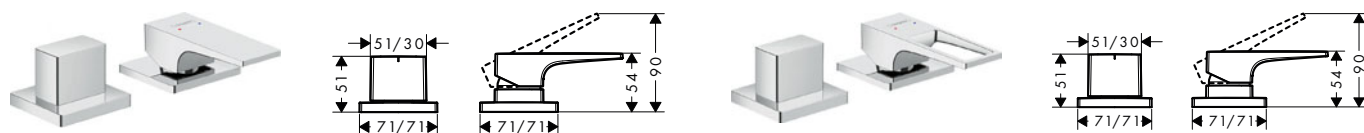

Metropol Mezcladores de 3 agujeros para instalación sobre borde de bañera