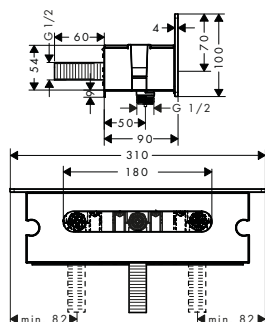

FixFit Toma de agua Porter 300 con soporte de ducha y repisa

Características

- Repisa de 300 mm
- Válvula antirretorno
- Tipo de conexión: G 1/2
- Posicionamiento flexible, desplazamiento máximo a la izquierda o a la derecha en 77,5 mm
- Para flexos con tuercas cónicas
- Cristal de seguridad en blanco y cromo

Acabado	Referencia	Euro*
● Cromo	26456000	193,30
● Blanco/Cromo	26456400	193,30

FixFit S / FixFit E / FixFit Q Tomas de agua con soporte de ducha

Características de todas las variantes

- Consiste en: conexión a pared, embellecedor
- Modelo: carcasa sintética y conducto de agua interno sintético
- Posición de sujeción fija
- Para todas las teleduchas hansgrohe
- Con válvula antirretorno
- Tipo de conexión: G 1/2