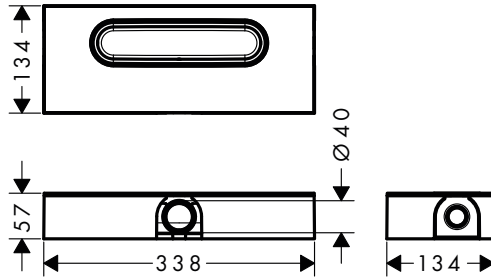

uBox universal Set básico para desagüe de ducha para instalación plana

Características

- Consiste en: set básico, sifón, membrana de impermeabilización premontada, placas ajustables en altura, cubierta de protección del pavimento
- Apto para sets externos RainDrain Match, Flex, Rock y Original
- Utilidad: nueva construcción, reforma
- Sifón: 30 mm
- Altura mínima de instalación: 57 mm
- Capacidad de drenaje con sifón: hasta 33 l/min
- Capacidad de drenaje con Dryphon: hasta 55 l/min
- Diámetro nominal de la conexión: DN40
- Dirección de salida: horizontal
- Conexión: 3 lados
- Fácil fijación al suelo gracias al soporte para el montaje
- Altura ajustable con las placas de espuma
- Tipo de montaje: montaje mural, instalación libre en el suelo
- Sifón de fácil limpieza
- Sifón extraíble
- Apto para montaje insonorizado