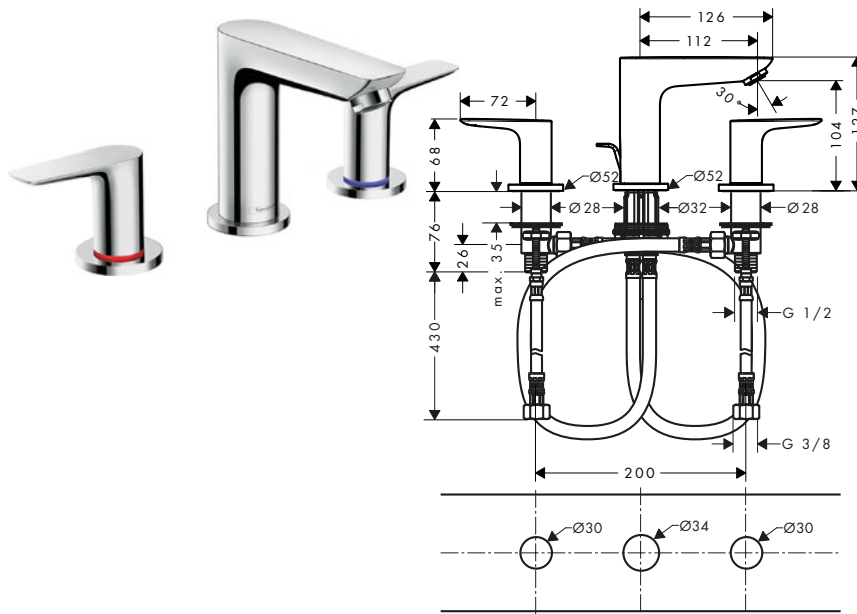

Características

- Consiste en: mezclador de lavabo de 3 agujeros, vaciador
- ComfortZone 150
- Proyección: 112 mm
- Altura del caño: 104 mm
- Caudal máximo a 3 bar: 5 l/min
- Vaciador automático G 1¼
- Material del vaciador: metálico
- Con función de limpieza QuickClean
- Taxonomía UE: máx. 6 l/min - Substantial Contribution (SC)