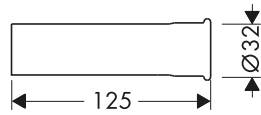

Alargo para tubos de entrada y salida

Acabado	Referencia	Euro*
● Cromo	53990000	26,80