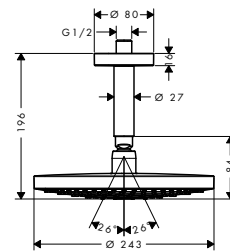

Duchas fijas

Raindance Select S Duchas fijas 2jet de techo

Características de todas las variantes

- Consiste en: ducha fija, conexión de techo
- Tipo de chorro: RainAir, Rain
- Ángulo de ducha fija ajustable
- Longitud de la conexión de techo 100 mm
- Cabezal desmontable para una sencilla limpieza
- Rosca de conexión G 1/2
- Sistema antical QuickClean
- Cómodo cambio de los tipos de chorro con el pulsador Select

300

240

Sostenibilidad

Tecnologías

Tipos de chorro

Certificados/declaraciones

Resumen de variantes

Tamaño del rociador	Número de chorros	Tipos de chorro	Máximo caudal a 3 bar (l/min)	Presión mínima del caudal (bar)	Acabado	Referencia	Euro*
300	2	RainAir, Rain	17	1,5	● Cromo	27337000	614,20
					● Blanco/Cromo	27337400	614,20
240	2	RainAir, Rain	9	1,5	● Cromo	26469000	468,10
240	2	RainAir, Rain	17	1	● Cromo	26467000	468,10

i 27337400 Superficie del rociador: Blanco.

Raindance Select S Set de ducha empotrado con termostato ShowerSelect S

Características

- Consiste en: ducha fija, teleducha, termostato de ducha, set básico, brazo de ducha, soporte de ducha, toma de agua, flexo de ducha
- Tamaño del rociador: 240 mm
- Tipo de chorro de la ducha fija: RainAir, Rain
- Tipo de chorro para la teleducha: RainAir, Rain, Whirl
- Caudal 17 l/min aprox. a 3 bar

Tecnologías

Tipos de chorro

Acabado	Referencia	Euro*
● Cromo	27297000	1.394,00