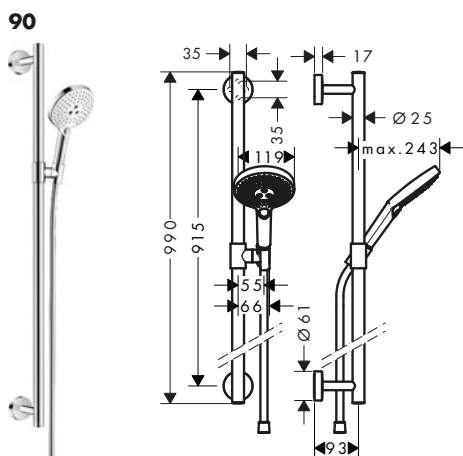

- Consiste en: teleducha, barra de ducha, flexo de ducha, control deslizante
- Tamaño del rociador 125 mm
- Tipo de chorro: Rain, RainAir, Whirl
- Soporte para teleducha de metal
- Perfil de la barra: round
- Diámetro de la barra: 25 mm
- La barra de pared también se puede utilizar como asidero - capacidad de carga de 200 kg