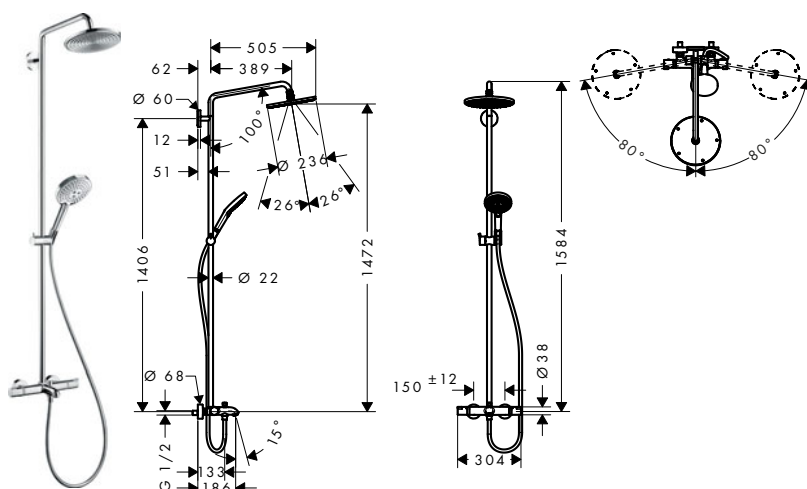

Tecnologías

Tipos de chorro

Acabado	Referencia	Euro*
● Cromo	27117000	1.341,10