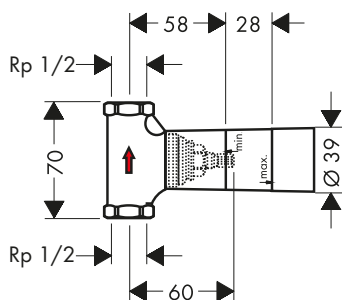

Set básico de llave de paso DN15 caudal 40 l/min

Características

· Caudal máximo a 3 bar: 40 l/min

Certificados/declaraciones

Referencia	Euro*
15974180	97,70

Partes opcionales:

Prolongación interna para Trio/ Quattro

Referencia	Euro*
96370000	68,90