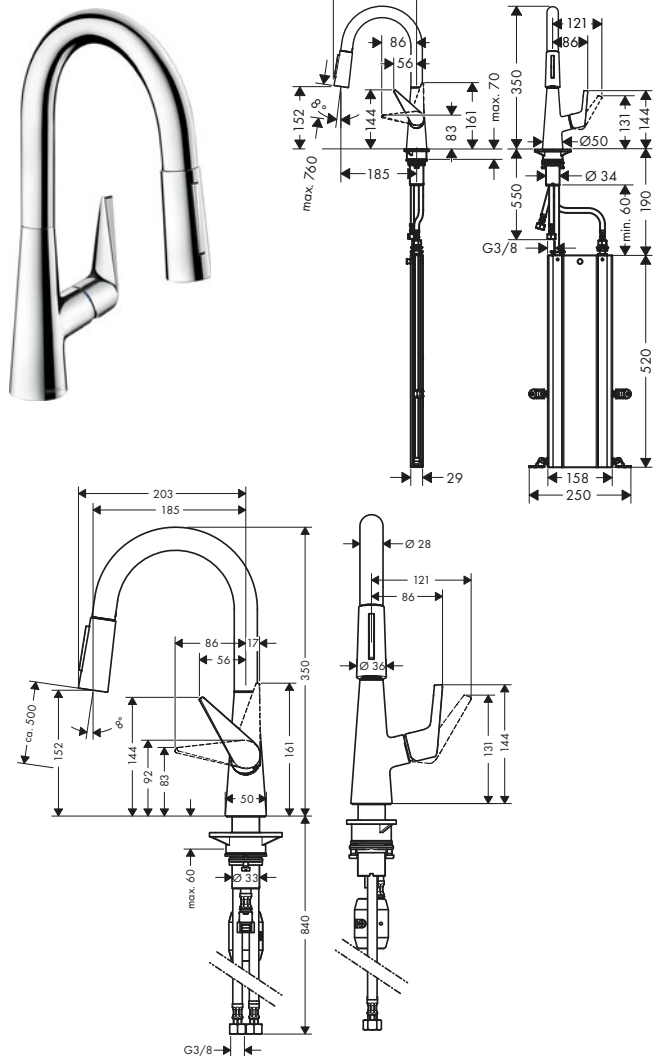

Talis M51 Mezcladores monomando de cocina, ducha extraíble, 2jet

Características de todas las variantes

- Caño giratorio ajustable en 2 posiciones: 110° o 150°
- Sujeción magnética Magfit
- Sistema antical QuickClean
- Chorro laminar, chorro de ducha
- Caudal máximo a 3 bar: 9 l/min
- Válvula antirretorno integrada

160