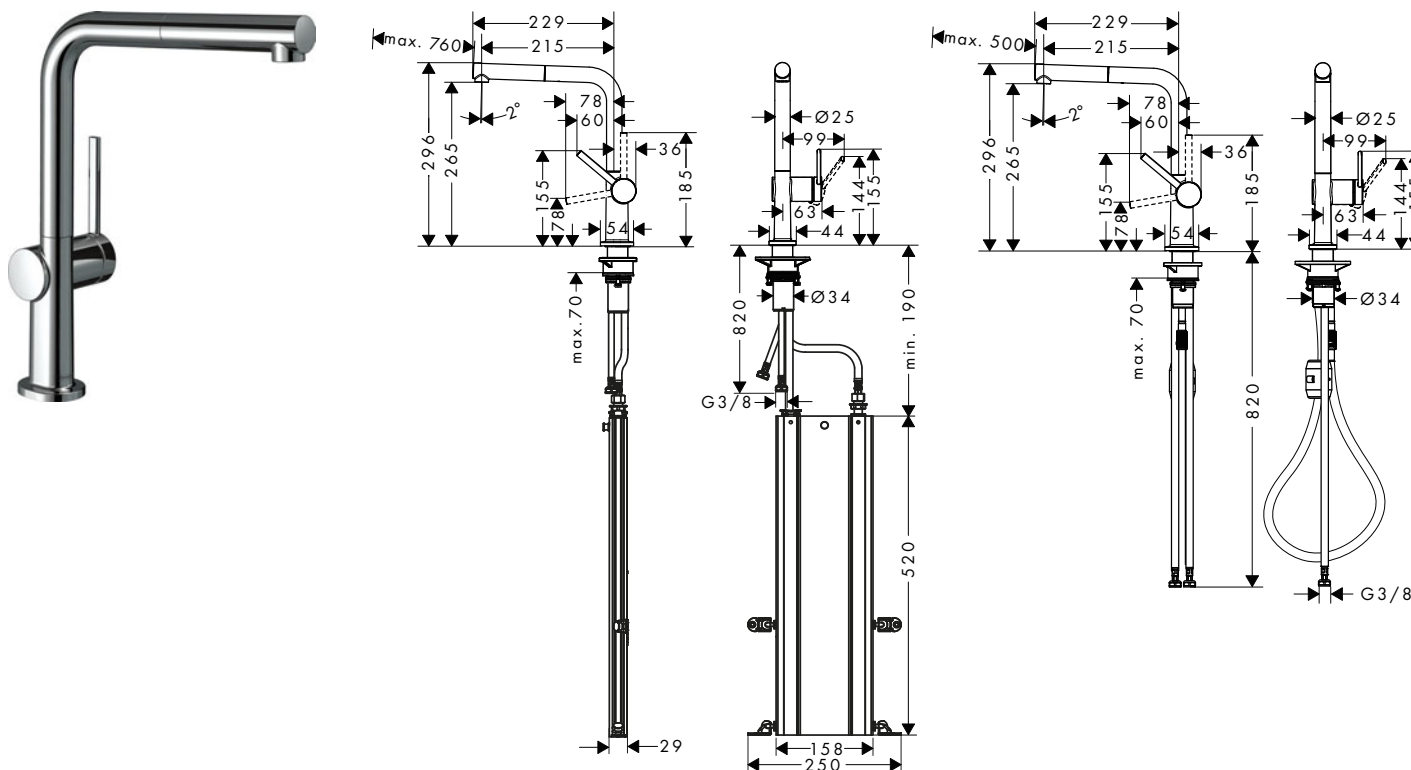

Características de todas las variantes

- ComfortZone 270
- Caño giratorio ajustable en 4 posiciones 60°, 110°, 150° o 360°
- Chorro laminar
- Válvula antirretorno integrada
- Sistema antical QuickClean