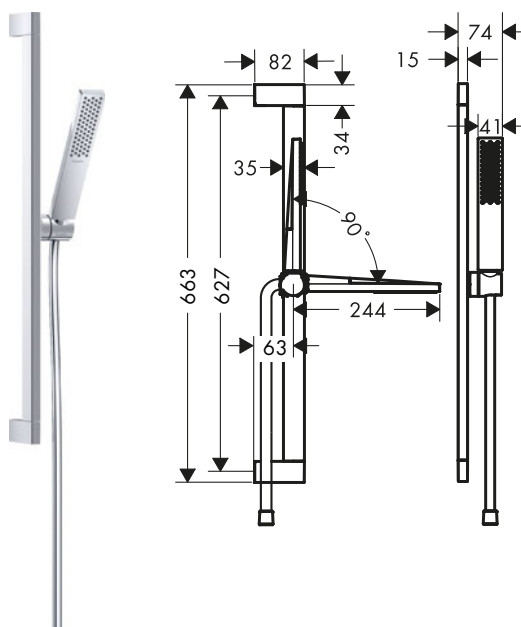

Sets de ducha

Pulsify Select S Sets de ducha 3jet

Resumen de variantes

Modelo	Longitud de la barra de ducha (mm)	Tamaño del rociador	Efecto de ducha	Tipos de chorro	Máximo caudal a 3 bar (l/min)	Presión mínima del caudal (bar)	Acabado	Referencia	Euro*
65	669	105	Relajación	PowderRain, IntenseRain, Massage	11,4	1	☐ Cromo ☒ Negro mate ☐ Blanco mate	24160000 24160670 24160700	110,70 155,00 155,00

Pulsify E Sets de ducha 1jet

Características de todas las variantes

- Consiste en: teleducha, barra de ducha, flexo de ducha, control deslizante
- Tamaño del rociador 100 x 25 mm
- Tipo de chorro: PowderRain
- Soporte de teleducha para instalación a la derecha y a la izquierda
- Soporte para teleducha de metal
- Soporte para teleducha con mecanismo de bloqueo
- Tipo de barra de ducha: brazo de ducha giratorio
- Perfil de la barra: cúbico

90

65

Sostenibilidad

Tecnologías

Tipos de chorro

Resumen de variantes

Modelo	Longitud de la barra de ducha (mm)	Tamaño del rociador	Número de chorros	Tipos de chorro	Máximo caudal a 3 bar (l/min)	Presión mínima del caudal (bar)	Acabado	Referencia	Euro*
90	950	100	1	PowderRain	5	0,9	☐ Cromo ☒ Negro mate ☐ Blanco mate	24381000 24381670 24381700	291,40 408,00 408,00
90	950	100	1	PowderRain	8	0,8	☐ Cromo ☒ Negro mate ☐ Blanco mate	24380000 24380670 24380700	291,40 408,00 408,00
65	663	100	1	PowderRain	5	0,9	☐ Cromo ☒ Negro mate ☐ Blanco mate	24371000 24371670 24371700	286,10 400,50 400,50
65	663	100	1	PowderRain	8	0,8	☐ Cromo ☒ Negro mate ☐ Blanco mate	24370000 24370670 24370700	286,10 400,50 400,50