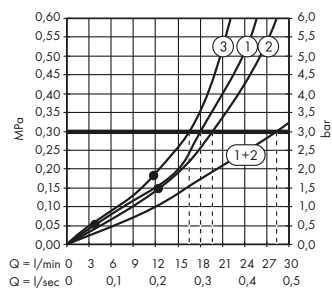

Diagrama de flujo

Rainfinity
Ducha fija 360 3jet mural
26234, -700

Leyenda

- ① Intense PowderRain
- ② PowderRain
- ③ RainStream

Diagrama de flujo

Rainfinity
Teleducha 130 3jet
26864, -700