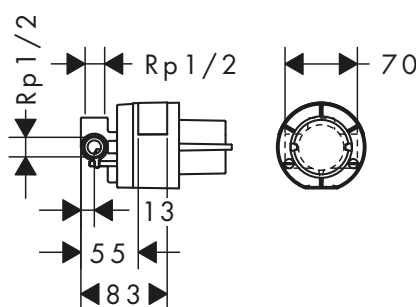

Set básico para mezclador monomando de ducha

Características

- Conexiones DN15
- Profundidad mínima de instalación: 55 mm
- Profundidad máxima de instalación: 83 mm