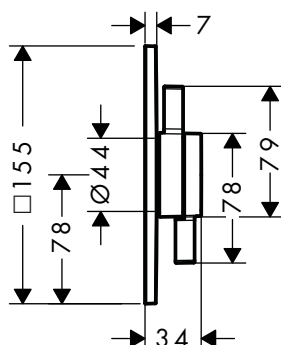

DuoTurn E Mezclador empotrado para 1 función

Características

- Control de caudal para 1 función
- Caudal máximo a 3 bar: 29,5 l/min
- Embellecedor plano para más espacio en la ducha
- Instalación sencilla gracias al bloque funcional premontado
- Manecillas siempre a la misma altura independientemente de la profundidad de instalación del set básico
- El embellecedor puede alinearse +/- 3°
- Material del embellecedor: material sintético
- Material de los tiradores: metálico
- El mezclador incluye el botón para teleducha

Sostenibilidad

Acabado	Referencia	Euro*
Cromo	75617000	224,00
Bronce cepillado	75617140	336,00
Negro mate	75617670	313,60
Blanco mate	75617700	313,60

! A completar con:

iBox universal 2 Set básico

Referencia	Euro*
01500180	135,00