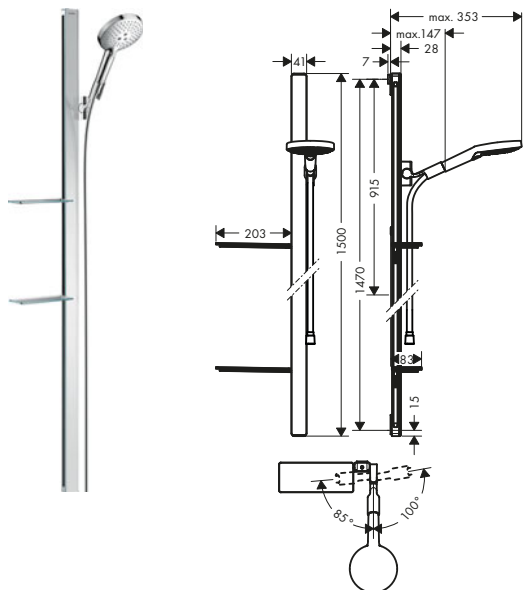

Sets de ducha

Raindance Select S Sets de ducha 3jet

Características de todas las variantes

- Tamaño del rociador 125 mm
- Tipo de chorro: Rain, RainAir, Whirl
- Repisa con cristal de seguridad
- Superficie repisa: cromo
- Tipo de barra de ducha: perfil plano de aluminio con acabado de cristal de seguridad
- Acabado de la barra de ducha: cromo
- Perfil de la barra: square
- Ancho de la barra: 41 mm

150