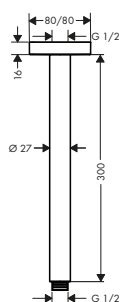

300 mm

100 mm