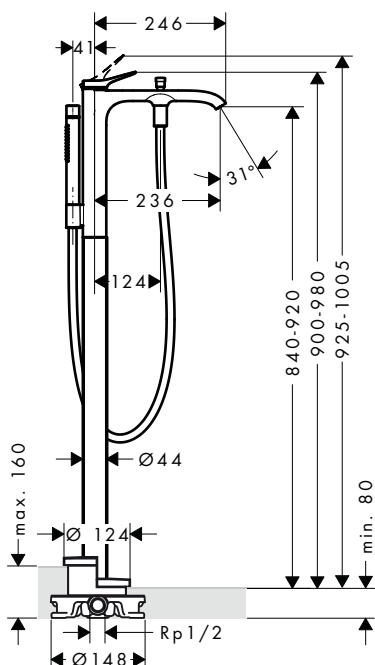

Vivenis Mezclador monomando de bañera de pie

Características

- Consiste en: mezclador monomando de bañera de pie, teleducha, flexo de ducha, soporte de ducha
- Proyección: 236 mm
- Caudal máximo a 3 bar: 21,3 l/min
- Caudal del caño de bañera a 3 bar: 21,3 l/min
- Caudal de la teleducha a 3 bar: 13,4 l/min
- Inversor automático