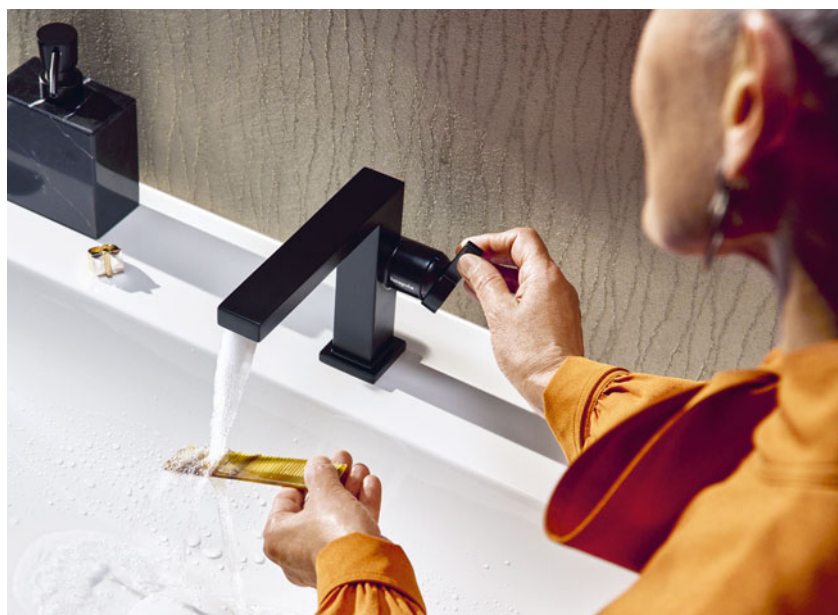

Incomparables experiencias con el agua

Descubre la moderna gama que te ofrecemos para planificar los baños de tus clientes. Además de incorporar tecnologías innovadoras y velar por un consumo responsable del agua, nos centramos en proporcionar un confort ergonómico y un gran placer estético. Por eso trabajamos constantemente para desarrollar nuevos productos, desde el chorro PowderRain de tacto aterciopelado hasta nuestra nueva obra maestra para las instalaciones empotradas, el iBox universal 2, pasando por las griferías Tecturis de líneas depuradas. Así seguro que consigues crear espacios de 'wellness' perfectos para tus clientes.