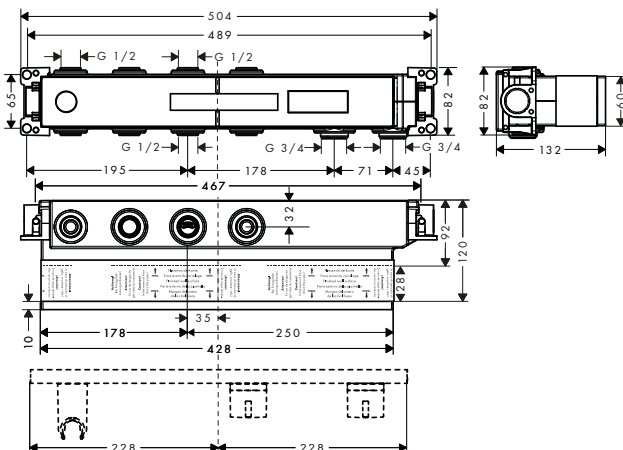

2 funciones