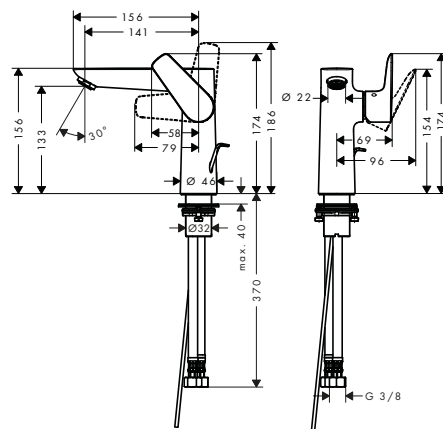

Resumen de variantes

ComfortZone	Proyección (mm)	Altura del caño (mm)	Vaciador	Material del vaciador	CoolStart	Para lavabos tipo bol	Acabado	Referencia	Euro *
110	112	104	automático	metálico	-	-	● Cromo	71710000	177,80
							● Bronce cepillado	71710140	266,70
							● Cromo negro cepillado	71710340	266,70
							● Negro mate	71710670	248,90
							○ Blanco mate	71710700	248,90
							● Color oro pulido	71710990	266,70
110	112	104	push-open	metálico	-	-	● Cromo	71711000	177,80
110	112	104	sin	-	-	-	● Cromo	71712000	169,30
							● Bronce cepillado	71712140	254,00
							● Cromo negro cepillado	71712340	254,00
							● Negro mate	71712670	237,00
							○ Blanco mate	71712700	237,00
							● Color oro pulido	71712990	254,00
240	183	234	automático	metálico	-	■	● Cromo	71716000	273,60
							● Bronce cepillado	71716140	410,40
							● Cromo negro cepillado	71716340	410,40
							● Negro mate	71716670	383,00
							○ Blanco mate	71716700	383,00
							● Color oro pulido	71716990	410,40
240	183	234	sin	-	-	■	● Cromo	71717000	266,70
							● Bronce cepillado	71717140	400,10
							● Cromo negro cepillado	71717340	400,10
							● Negro mate	71717670	373,40
							○ Blanco mate	71717700	373,40
							● Color oro pulido	71717990	400,10

Talis E Mezcladores monomando de lavabo

Características de todas las variantes

- ComfortZone 150
- Proyección: 141 mm
- Altura del caño: 133 mm

- Modelo de manecilla: manecilla plana
- Caudal máximo a 3 bar: 5 l/min
- Con función de limpieza QuickClean

- Taxonomía UE: máx. 6 l/min - Substantial Contribution (SC)

Sostenibilidad

Tecnologías

Certificados/declaraciones

Para más información sobre este producto, consulte la página siguiente.