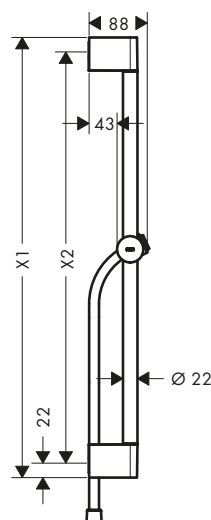

Unica Barras de ducha S Puro

Resumen de variantes

Modelo	X1 Longitud de la barra de ducha (mm)	X2 Distancia de perforación (mm)	Longitud del flexo de ducha (mm)	Acabado	Referencia	Euro*
90	1008	915	1600	Cromo	28631000	159,30
				Bronce cepillado	28631140	239,00
				Cromo negro cepillado	28631340	239,00
				Negro mate	28631670	223,00
				Blanco mate	28631700	223,00
				Color oro pulido	28631990	239,00
65	718	625	1600	Cromo	28632000	148,60
				Bronce cepillado	28632140	222,90
				Cromo negro cepillado	28632340	222,90
				Negro mate	28632670	208,00
				Blanco mate	28632700	208,00
				Color oro pulido	28632990	222,90

Partes opcionales:

Casetta S Puro jabonera

Acabado	Referencia	Euro*
Cromo	28679000	48,10

Unica Barras de ducha Pulsify S

Características de todas las variantes

- Consiste en: barra de ducha, control deslizante, flexo de ducha
- Diámetro de la barra: 22 mm
- Perfil de la barra: round
- Soporte de ducha ajustable en altura con pulsador
- Soporte deslizante regulable

90

65

Tecnologías

Resumen de variantes

Modelo	X1 Longitud de la barra de ducha (mm)	X2 Distancia de perforación (mm)	Longitud del flexo de ducha (mm)	Acabado	Referencia	Euro*
90	959	915	1600	Cromo	24401000	89,80
				Negro mate	24401670	125,70
				Blanco mate	24401700	125,70
65	669	625	1600	Cromo	24400000	81,50
				Negro mate	24400670	114,10
				Blanco mate	24400700	114,10