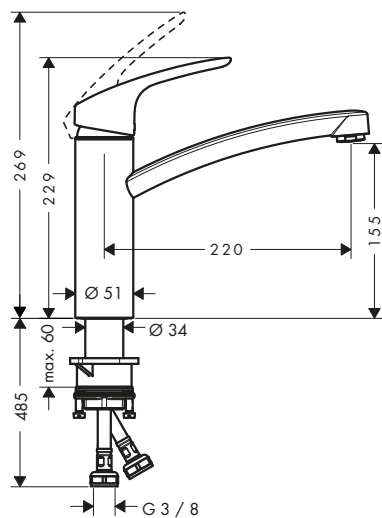

Focus M41 Mezclador monomando de cocina 160, 1jet

Características

- ComfortZone 160
- Caño giratorio 360°
- Chorro normal
- Caudal máximo a 3 bar: 12 l/min
- Sistema antical QuickClean