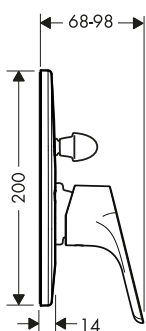

Focus Mezclador monomando de bañera empotrado

⚠ A completar con (escoge una opción):

		Referencia	Euro*
Opción 1		iBox universal 2 Set básico	01500180 135,00
	+	Adaptador para iBox universal 2	13588000 30,00
Opción 2		iBox universal Set básico	01800180 155,00

Focus Mezclador monomando de bañera empotrado

Características

- Caudal máximo a 3 bar: 30,7 l/min
- Caudal de la teleducha a 3 bar: 27,4 l/min
- Caudal del caño de bañera a 3 bar: 30,7 l/min
- Inversor automático