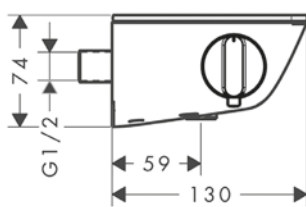

EcoStat Select Termostatos de ducha vistos

Características de todas las variantes

- Botón limitador de caudal EcoStop (10 l/min)
- Control de caudal para 1 función
- CoolContact termostato: Evita que la carcasa se caliente, haciendo que la ducha sea aún más segura
- Caudal máximo a 3 bar: 12 l/min
- Botón de seguridad a 40 °C
- Temperatura máxima ajustable
- Válvula antirretorno
- Con amortiguador de ruido
- Repisa con cristal de seguridad
- Superficie repisa: espejo de cristal
- Excéntricas 150 ± 12 mm