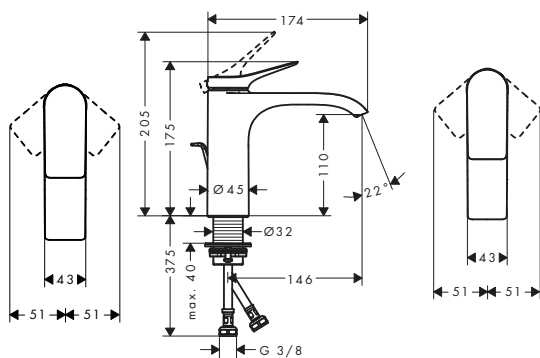

Características de todas las variantes

- Modelo de manecilla: manecilla plana
- Caudal máximo a 3 bar: 5 l/min
- Taxonomía UE: máx. 6 l/min - Substantial Contribution (SC)

80

110

250

Sostenibilidad

Tecnologías

Resumen de variantes

ComfortZone	Proyección (mm)	Altura del caño (mm)	Vaciador	Material del vaciador	CoolStart	Para lavabos tipo bol	Acabado	Referencia	Euro*
80	133	80	automático	metálico	-	-	● Cromo	75010000	164,00
							● Negro mate	75010670	229,60
							○ Blanco mate	75010700	229,60
80	133	80	sin	-	-	-	● Cromo	75012000	156,00
							● Negro mate	75012670	218,40
							○ Blanco mate	75012700	218,40
110	146	110	automático	metálico	■	-	● Cromo	75023000	186,60
							● Negro mate	75023670	261,20
							○ Blanco mate	75023700	261,20
110	146	110	sin	-	■	-	● Cromo	75024000	178,60
							● Negro mate	75024670	250,00
							○ Blanco mate	75024700	250,00
110	146	110	automático	metálico	-	-	● Cromo	75020000	186,60
							● Negro mate	75020670	261,20
							○ Blanco mate	75020700	261,20
110	146	110	sin	-	-	-	● Cromo	75022000	178,60
							● Negro mate	75022670	250,00
							○ Blanco mate	75022700	250,00
250	191	251	automático	metálico	-	■	● Cromo	75040000	287,20
							● Negro mate	75040670	402,10
							○ Blanco mate	75040700	402,10