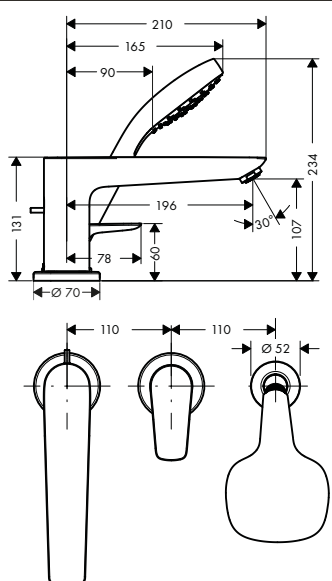

Talis E Mezclador de 3 agujeros para borde de bañera

Características

- Consiste en: mezclador de 3 agujeros para borde de bañera, teleducha
- Proyección: 196 mm
- Máxima longitud de extracción de la teleducha: 1,6m
- Caudal máximo a 3 bar: 19 l/min
- Caudal del caño de bañera a 3 bar: 19 l/min
- Caudal de la teleducha a 3 bar: 15 l/min
- Inversor automático
- Con función de limpieza QuickClean