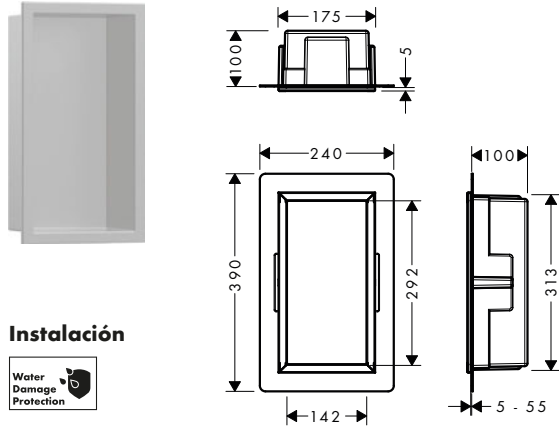

XtraStoris Original Hornacinas de pared con marco

Características de todas las variantes

- Consiste en: hornacina de pared con marco, set de impermeabilización
- Profundidad de instalación: 100 mm
- Utilidad: nueva construcción, reforma
- Superficie de fácil limpieza
- Específico para su uso en zonas húmedas
- Tipo de pared: construcción en seco, construcción en pared sólida
- Material del set de impermeabilización: poliestireno (PS)
- Material de la hornacina de pared: acero inoxidable 304 (1.4301)
- Acabado de la hornacina de pared de acero inoxidable con lacado en polvo

300/150/100