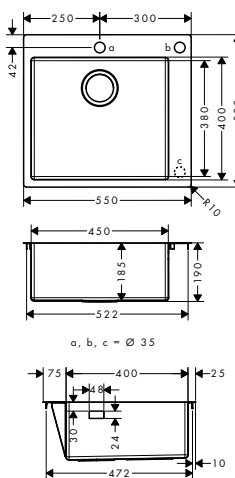

450

660

Instalación

Resumen de variantes

Tamaño del armario (cm)	Cotas de corte (mm)	Número de cubetas	Acabado	Referencia	Euro*
60	530 x 480 mm	1	● Acero inoxidable	43305800	746,10
80	740 x 480 mm	1	● Acero inoxidable	43308800	810,30