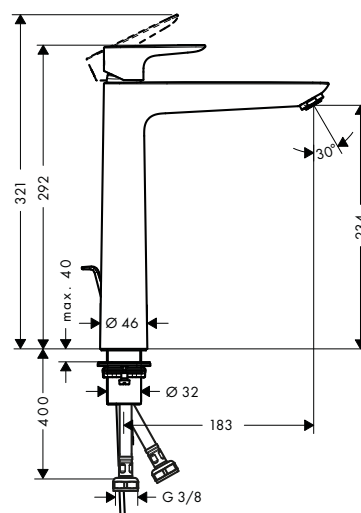

Características de todas las variantes

· Modelo de manecilla: manecilla plana
· Caudal máximo a 3 bar: 5 l/min

· Con función de limpieza QuickClean

· Taxonomía UE: máx. 6 l/min - Substantial Contribution (SC)

80

110

240

Sostenibilidad

Tecnologías

Certificados/declaraciones

Resumen de variantes

ComfortZone	Proyección (mm)	Altura del caño (mm)	Vaciador	Material del vaciador	CoolStart	Para lavabos tipo bol	Acabado	Referencia	Euro*
80	96	71	automático	metálico	■	-	● Cromo	71703000	141,20
80	96	71	sin	-	■	-	● Cromo	71704000	131,50
80	96	71	automático	metálico	-	-	● Cromo	71700000	141,20
80	96	71	push-open	metálico	-	-	● Cromo	71701000	141,20
80	96	71	sin	-	-	-	● Cromo	71702000	131,50
110	112	104	automático	metálico	■	-	● Cromo	71713000	177,80
							● Bronce cepillado	71713140	266,70
							● Cromo negro cepillado	71713340	266,70
							● Negro mate	71713670	248,90
							○ Blanco mate	71713700	248,90
							● Color oro pulido	71713990	266,70
110	112	104	sin	-	■	-	● Cromo	71714000	169,30
							● Bronce cepillado	71714140	254,00
							● Cromo negro cepillado	71714340	254,00
							● Negro mate	71714670	237,00
							○ Blanco mate	71714700	237,00
							● Color oro pulido	71714990	254,00