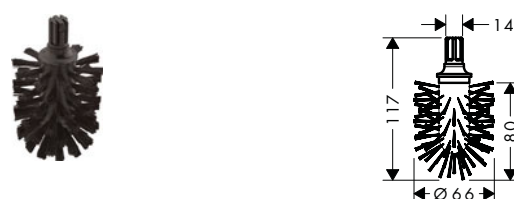

Recambio de escobilla WC

Características

- Material: material sintético