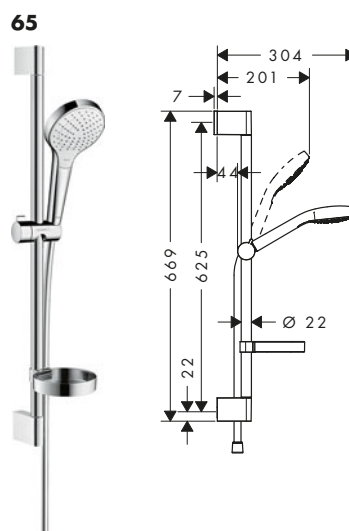

Croma Select S Sets de ducha Multi, Vario, 1jet

Características de todas las variantes

· Tamaño del rociador 110 mm

· Perfil de la barra: round

· Diámetro de la barra: 22 mm

Sostenibilidad

Tecnologías

Tipos de chorro

Resumen de variantes

Modelo	Longitud de la barra de ducha (mm)	Número de chorros	Tipos de chorro	Máximo caudal a 3 bar (l/min)	Presión mínima del caudal (bar)	Jabonera	Select	Acabado	Referencia	Euro*
90 Multi	959	3	IntenseRain, SoftRain, Massage	9	1,2	-	■	● Blanco/Cromo	26571400	161,80
90 Multi	959	3	IntenseRain, SoftRain, Massage	16	1	-	■	● Blanco/Cromo	26570400	161,80
90 Vario	959	3	Rain, Turbo Rain, IntenseRain	9	1,2	-	■	● Blanco/Cromo	26573400	143,10
90 Vario	959	3	Rain, Turbo Rain, IntenseRain	14,7	1	-	■	● Blanco/Cromo	26572400	143,10
90 1jet	959	1	Rain	9	1,2	-	-	● Blanco/Cromo	26575400	127,80
90 1jet	959	1	Rain	16	1	-	-	● Blanco/Cromo	26574400	127,80
65 Multi	669	3	IntenseRain, SoftRain, Massage	9	1	-	■	● Blanco/Cromo	26561400	154,40
65 Multi	669	3	IntenseRain, SoftRain, Massage	16	1	-	■	● Blanco/Cromo	26560400	154,40
65 Vario	669	3	Rain, Turbo Rain, IntenseRain	9	1,2	-	■	● Blanco/Cromo	26563400	135,30
65 Vario	669	3	Rain, Turbo Rain, IntenseRain	14,7	1	■	■	● Blanco/Cromo	26566400	139,90
65 Vario	669	3	Rain, Turbo Rain, IntenseRain	14,7	1	-	■	● Blanco/Cromo	26562400	135,30
65 1jet	669	1	Rain	9	1,2	-	-	● Blanco/Cromo	26565400	120,30
65 1jet	669	1	Rain	16	1	-	-	● Blanco/Cromo	26564400	120,30