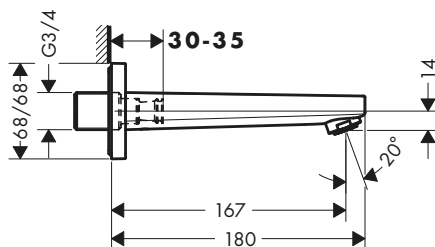

Metropol Caño de bañera

Características

- Proyección: 167,5 mm
- Caudal máximo a 3 bar: 21 l/min

Tecnologías

Certificados/declaraciones

Acabado	Referencia	Euro*
● Cromo	32542000	273,70