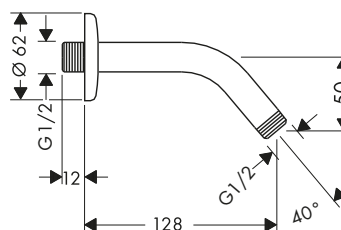

128 mm

Resumen de variantes

Longitud (mm)	Forma	Acabado	Referencia	Euro*
230	round	● Cromo	27412000	79,20
128	round	● Cromo	27411000	27,60