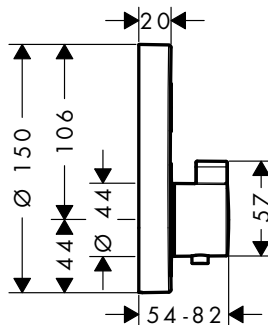

2 funciones

Tecnologías

Certificados/declaraciones

Resumen de variantes

Número de funciones	Máximo caudal a 3 bar (l/min)	Acabado	Referencia	Euro*
1 función	26,7	● Cromo	15744000	660,60
2 funciones	29,7	● Cromo	15743000	719,40
		● Bronce cepillado	15743140	1.079,10
		● Cromo negro cepillado	15743340	1.079,10
		● Negro mate	15743670	1.007,20
		○ Blanco mate	15743700	1.007,20
		● Color oro pulido	15743990	1.079,10

Para más información sobre este producto, consulte la página siguiente.