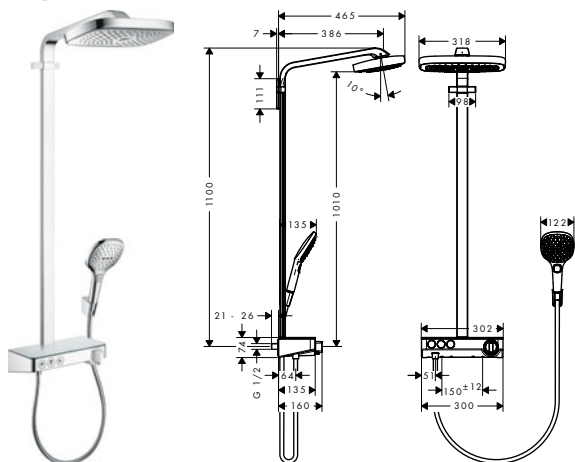

Raindance Select E Showerpipes 3jet, 2jet con termostato

Características de todas las variantes

- Superficie del rociador: cromo
- Repisa con cristal de seguridad
- Superficie repisa: espejo de cristal
- Tipo de chorro para la teleducha: RainAir, Rain, Whirl
- Sistema antical QuickClean
- Diámetro de barra: 40 mm
- Longitud del brazo de la ducha fija: 380 mm
- CoolContact termostato: Evita que la carcasa se caliente, haciendo que la ducha sea aún más segura
- Termostato ShowerTablet Select 300
- Botón de seguridad a 40 °C
- Limitación del agua caliente ajustable
- Conexión DN15
- Excéntricas 150 ± 12 mm
- Cómodo cambio de los tipos de chorro con el pulsador Select
- En caso de montaje sobre excéntricas estándar G 3/4 ya existentes, se requiere el set adaptador ref. 02026000
- 2 funciones

3 tipos de chorro