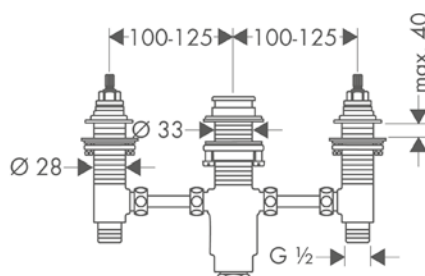

Set básico para mezclador de 3 agujeros para borde de bañera

Características

- Conexiones G 1/2

Referencia	Euro*
13233180	219,00

Set básico para mezclador de 3 agujeros para borde de bañera

Características

- Consiste en: set básico, soporte de ducha, flexo de ducha
- Máxima longitud de extracción de la teleducha: 1,6m