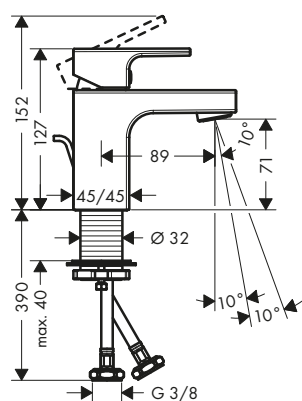

Vernis Shape Mezcladores monomando de lavabo

Características de todas las variantes

- Modelo de manecilla: manecilla plana
- Caudal máximo a 3 bar: 5 l/min
- Con conducción de agua aislada - sin contacto con níquel y plomo
- Taxonomía UE: máx. 6 l/min - Substantial Contribution (SC)

70