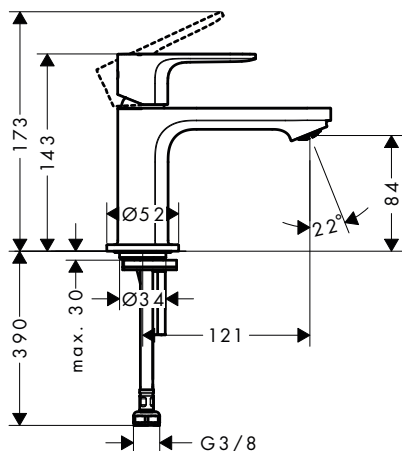

Rebris E Grifo 80 de una sola agua

Características

- ComfortZone 80
- Proyección: 121 mm
- Altura del caño: 84 mm
- Modelo de manecilla: manecilla plana
- Caudal máximo a 3 bar: 5 l/min
- Conexión para el agua fría
- Taxonomía UE: máx. 6 l/min - Substantial Contribution (SC)