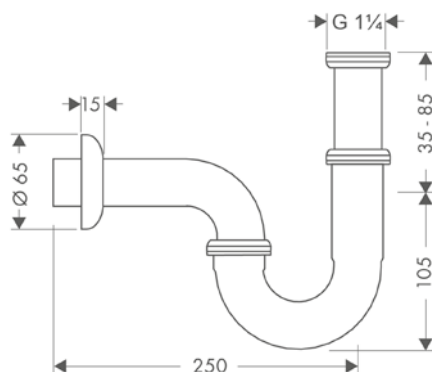

Sifón en S para lavabos estándares

Características

- Profundidad de instalación 35-85mm
- Barrera de olores - la altura del sifón es de 50 mm
- Conexión de entrada: G 1 ¼