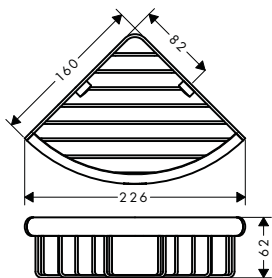

Logis Universal Jabonera de esquina

Características

- Con material de montaje
- Fijación oculta
- Diámetro del agujero del taladro: 6 mm