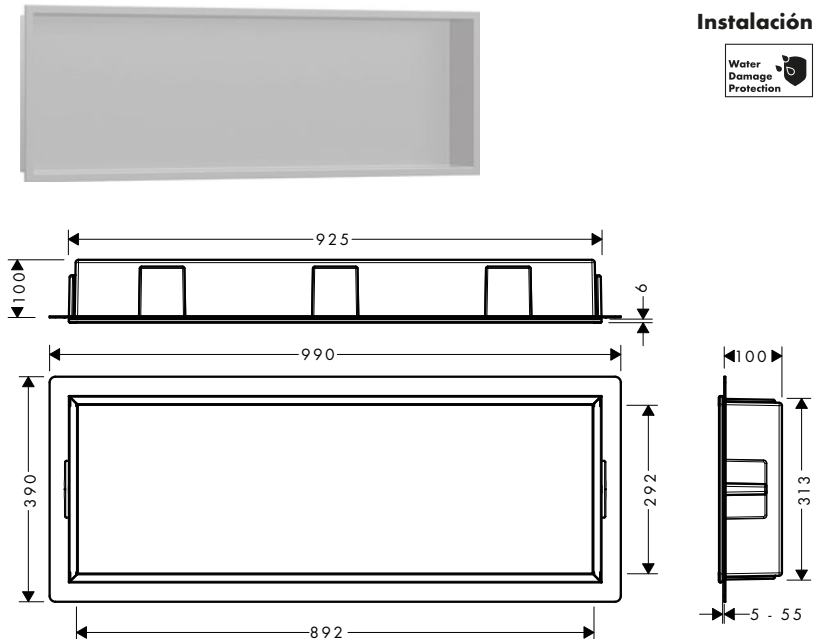

300/900/100