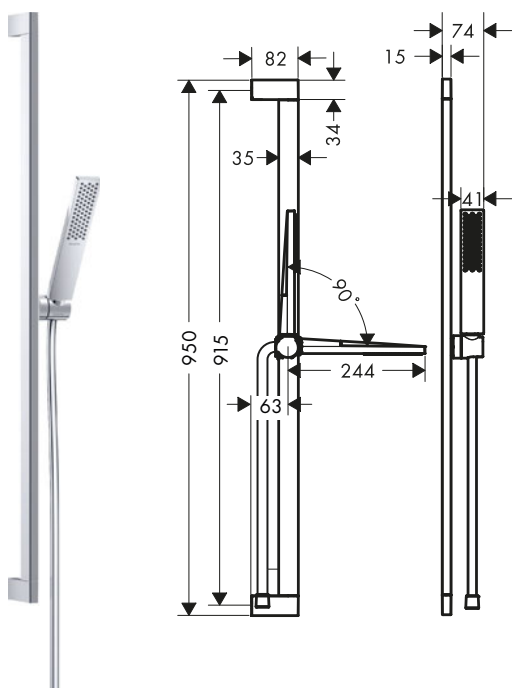

Sets de ducha

Pulsify Select S Sets de ducha 3jet

Resumen de variantes

Modelo	Longitud de la barra de ducha (mm)	Tamaño del rociador	Efecto de ducha	Tipos de chorro	Máximo caudal a 3 bar (l/min)	Presión mínima del caudal (bar)	Acabado	Referencia	Euro*
65	669	105	Relajación	PowderRain, IntenseRain, Massage	11,4	1	☐ Cromo ☒ Negro mate ☐ Blanco mate	24160000 24160670 24160700	110,70 155,00 155,00

Pulsify E Sets de ducha 1jet

Características de todas las variantes

- Consiste en: teleducha, barra de ducha, flexo de ducha, control deslizante
- Tamaño del rociador 100 x 25 mm
- Tipo de chorro: PowderRain
- Soporte de teleducha para instalación a la derecha y a la izquierda
- Soporte para teleducha de metal
- Soporte para teleducha con mecanismo de bloqueo
- Tipo de barra de ducha: brazo de ducha giratorio
- Perfil de la barra: cúbico

90