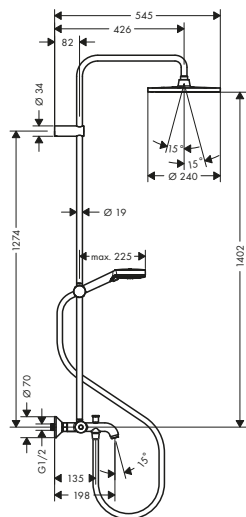

Showerpipes y panel de ducha

Vernis Blend Showerpipes 1jet con termostato de bañera

Características de todas las variantes

- Consiste en: ducha fija, teleducha, termostato de bañera, flexo de ducha, barra de ducha, control deslizante
- Tipo de chorro de la ducha fija: Rain
- Caudal bañera 20 l/min aprox. a 3 bar
- Tipo de chorro para la teleducha: Rain, IntenseRain
- Caudal máximo para Showerpipe a 3 bar: 20 l/min
- Ángulo de ducha fija ajustable
- Sistema antical QuickClean
- Diámetro de la barra: 19 mm
- Soporte de ducha ajustable en altura con pulsador
- Longitud del brazo de la ducha fija: 426 mm
- Termostato Vernis
- Botón de seguridad a 40 °C
- Limitación del agua caliente ajustable
- Conexión DN15
- Excéntricas 150 ± 12 mm
- 3 funciones

240