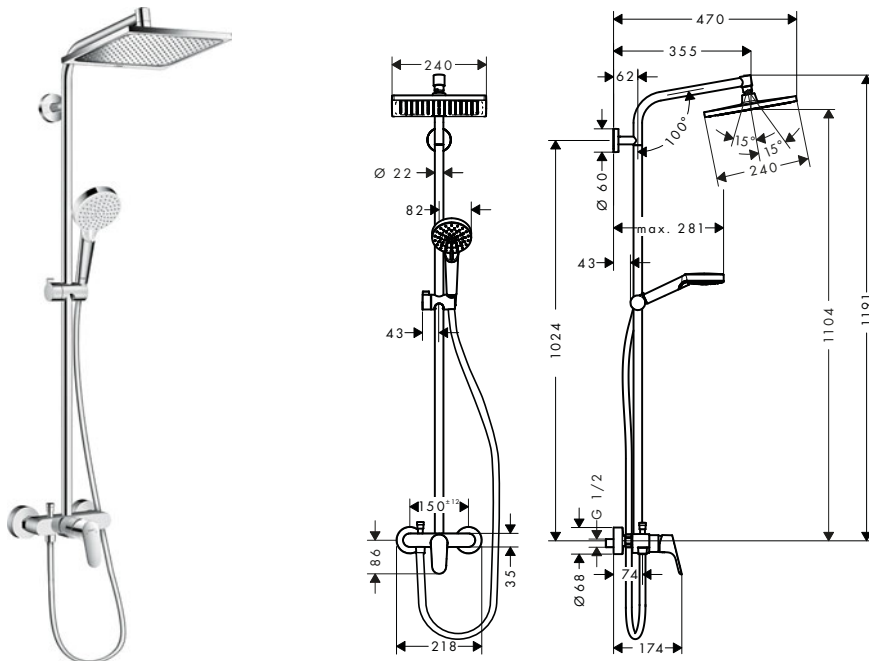

- La altura de la barra puede acortarse
- Diámetro de la barra: 22 mm
- Conexión DN15
- Excéntricas 150 ± 12 mm
- Sistema antical QuickClean
- 2 funciones

Tecnologías

Tipos de chorro

Certificados/declaraciones