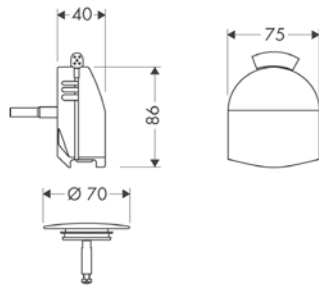

Exafill Embellecedor para bañeras estándares y especiales

Características

- Consiste en: embellecedor, tapón de seguridad
- Apto para bañeras estándares y especiales
- Aireador triple
- Aireador orientable en 20° 20°
- Caudal máximo a 3 bar: 23 l/min