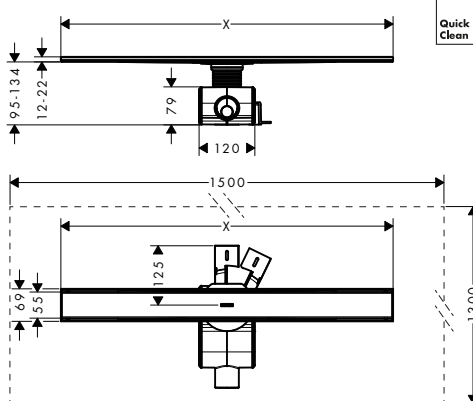

⚠ A completar con (escoge una opción):		Referencia	Euro*
	uBox universal Set básico para desagüe de ducha para instalación plana	01000180	177,50
	uBox universal Set básico para desagüe de ducha para instalación vertical	01002180	177,50

RainDrain Allround Sets completos de desagües lineal

Características de todas las variantes

- Consiste en: desagüe lineal, set de instalación, membrana de impermeabilización premontada, herramienta de extracción de la rejilla, Sifones (1.4301)
- Membrana de impermeabilización 1300 x 1500 mm para sellado completo de toda la zona de ducha
- Diámetro nominal de la conexión: DN40, DN50
- Dirección de salida: horizontal
- Superficie de fácil limpieza
- Set de instalación de altura regulable
- Capacidad de drenaje instalación plana: hasta 32 l/min
- Capacidad de drenaje instalación estándar: hasta 33 l/min
- Utilidad: nueva construcción, reforma
- Grosor de los azulejos: hasta 18 mm
- Cuerpo del sifón giratorio y ajustable
- Sifón de fácil limpieza
- La herramienta de extracción de la rejilla permite retirar fácilmente el set externo
- Con filtro de pelo extraíble
- Tipo de barrera antiolores: fluida
- Tipo de montaje: instalación libre en el suelo
- Opción de elegir entre dos sifones diferentes, para instalación estándar o plana
- Apto para el drenaje primario
- Altura mínima de instalación: 66 mm (uBox para instalación plana), 95 mm (uBox para instalación estándar)

700 - 1200

Tecnologías

Instalación