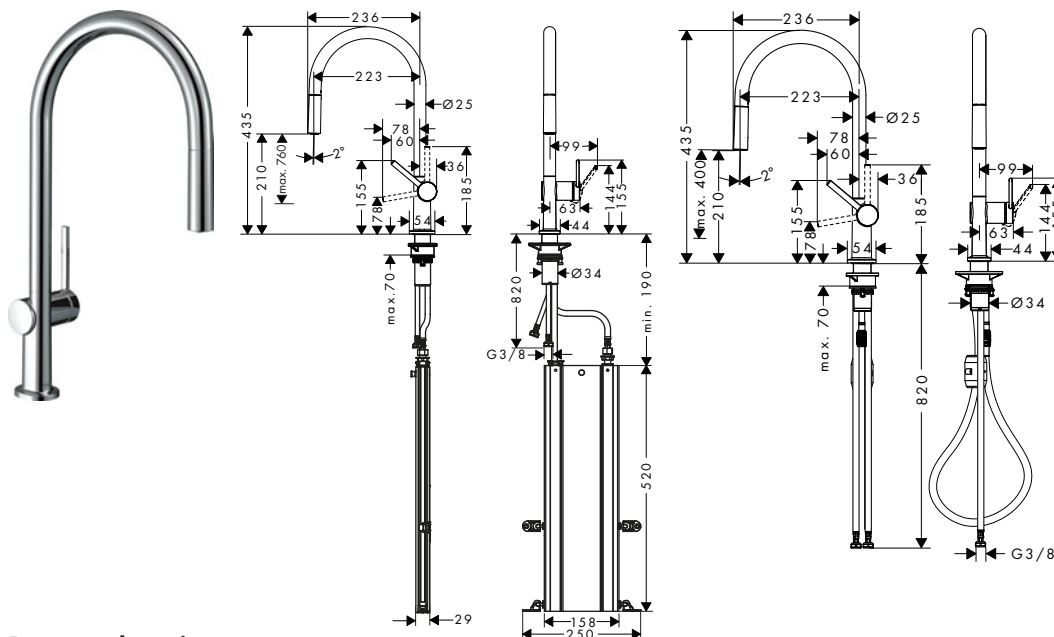

Talis M54 Mezcladores monomando de cocina, caño extraíble, 1jet

Características de todas las variantes

- ComfortZone 210
- Caño giratorio ajustable en 4 posiciones 60°, 110°, 150° o 360°
- Chorro normal
- Caudal máximo a 3 bar: 7 l/min
- Válvula antirretorno integrada
- Sistema antical QuickClean