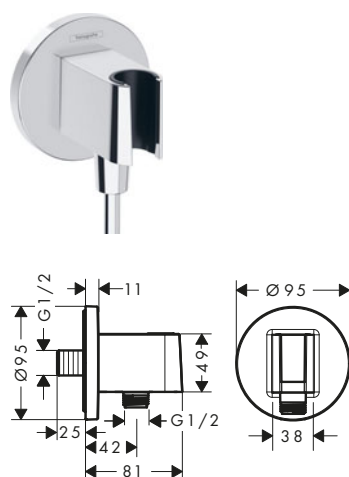

FixFit Toma de agua Porter 300 con soporte de ducha y repisa

Características

- Repisa de 300 mm
- Válvula antirretorno
- Tipo de conexión: G 1/2
- Posicionamiento flexible, desplazamiento máximo a la izquierda o a la derecha en 77,5 mm
- Para flexos con tuercas cónicas
- Cristal de seguridad en blanco y cromo

Acabado	Referencia	Euro*
● Cromo	26456000	193,30
● Blanco/Cromo	26456400	193,30

FixFit S / FixFit E / FixFit Q Tomas de agua con soporte de ducha

Características de todas las variantes

- Consiste en: conexión a pared, embellecedor
- Modelo: carcasa sintética y conducto de agua interno sintético
- Posición de sujeción fija
- Para todas las teleduchas hansgrohe
- Con válvula antirretorno
- Tipo de conexión: G 1/2

round

square

softsquare

Resumen de variantes

Forma	Válvula antirretorno	Acabado	Referencia	Euro*		
round	■	● Cromo	26888000	94,60		
		● Bronce cepillado	26888140	141,90		
		● Cromo negro cepillado	26888340	141,90		
		● Negro mate	26888670	132,40		
		● Blanco mate	26888700	132,40		
		● Color oro pulido	26888990	141,90		
		square	■	● Cromo	26889000	94,60
● Bronce cepillado	26889140			141,90		
● Cromo negro cepillado	26889340			141,90		
● Negro mate	26889670			132,40		
● Blanco mate	26889700			132,40		
● Color oro pulido	26889990			141,90		

Para más información sobre este producto, consulte la página siguiente.