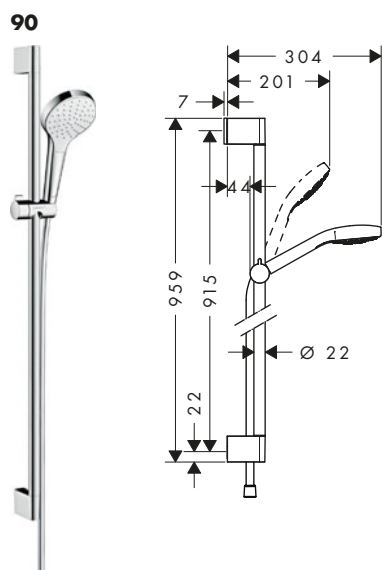

Croma Select S Sets de ducha Multi, Vario, 1jet

Características de todas las variantes

· Tamaño del rociador 110 mm

· Perfil de la barra: round

· Diámetro de la barra: 22 mm

Sostenibilidad

Tecnologías

Tipos de chorro

Resumen de variantes

Modelo	Longitud de la barra de ducha (mm)	Número de chorros	Tipos de chorro	Máximo caudal a 3 bar (l/min)	Presión mínima del caudal (bar)	Jabonera	Select	Acabado	Referencia	Euro*
90 Multi	959	3	IntenseRain, SoftRain, Massage	9	1,2	-	■	● Blanco/Cromo	26571400	161,80
90 Multi	959	3	IntenseRain, SoftRain, Massage	16	1	-	■	● Blanco/Cromo	26570400	161,80
90 Vario	959	3	Rain, Turbo Rain, IntenseRain	9	1,2	-	■	● Blanco/Cromo	26573400	143,10
90 Vario	959	3	Rain, Turbo Rain, IntenseRain	14,7	1	-	■	● Blanco/Cromo	26572400	143,10
90 1jet	959	1	Rain	9	1,2	-	-	● Blanco/Cromo	26575400	127,80
90 1jet	959	1	Rain	16	1	-	-	● Blanco/Cromo	26574400	127,80
65 Multi	669	3	IntenseRain, SoftRain, Massage	9	1	-	■	● Blanco/Cromo	26561400	154,40
65 Multi	669	3	IntenseRain, SoftRain, Massage	16	1	-	■	● Blanco/Cromo	26560400	154,40
65 Vario	669	3	Rain, Turbo Rain, IntenseRain	9	1,2	-	■	● Blanco/Cromo	26563400	135,30
65 Vario	669	3	Rain, Turbo Rain, IntenseRain	14,7	1	■	■	● Blanco/Cromo	26566400	139,90
65 Vario	669	3	Rain, Turbo Rain, IntenseRain	14,7	1	-	■	● Blanco/Cromo	26562400	135,30
65 1jet	669	1	Rain	9	1,2	-	-	● Blanco/Cromo	26565400	120,30
65 1jet	669	1	Rain	16	1	-	-	● Blanco/Cromo	26564400	120,30