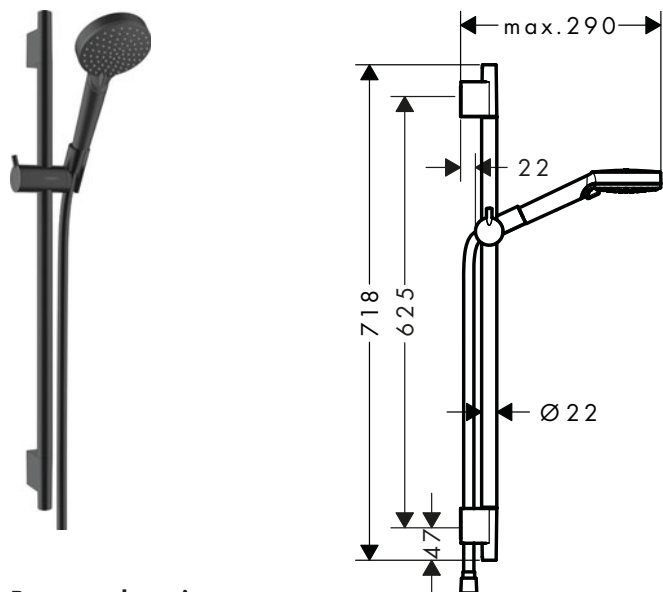

Vernis Blend Sets de ducha Vario con barra de ducha S Puro

Características de todas las variantes

- Consiste en: teleducha, barra de ducha, flexo de ducha, control deslizante
- Tipo de chorro: Rain, IntenseRain
- Diámetro de la barra: 22 mm
- Tamaño del rociador 100 mm
- Perfil de la barra: round
- Longitud de la barra: 718 mm