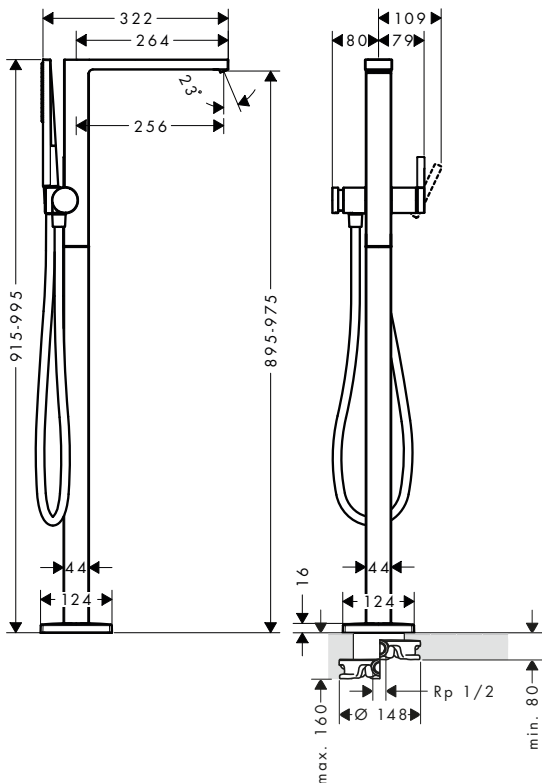

Tecturis E Mezclador monomando de bañera de pie

Características

- Consiste en: mezclador monomando de bañera de pie, teleducha, flexo de ducha, soporte de ducha
- Proyección: 264 mm
- Caudal máximo a 3 bar: 23,5 l/min
- Caudal del caño de bañera a 3 bar: 23,5 l/min
- Caudal de la teleducha a 3 bar: 8 l/min
- Con inversor Select automático