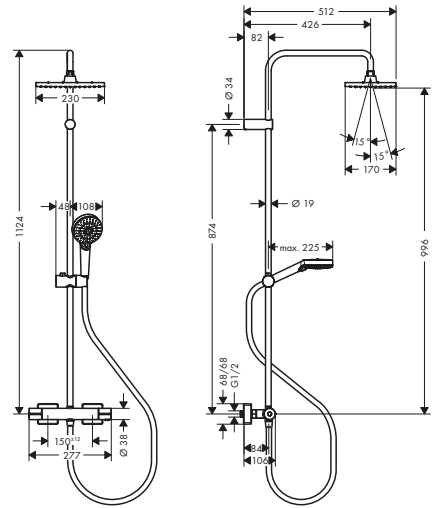

230/170

Sostenibilidad

Tecnologías

Tipos de chorro

Certificados/declaraciones

Resumen de variantes

Tamaño del rociador	Número de chorros	Tipos de chorro	Máximo caudal a 3 bar (l/min)	Presión mínima del caudal (bar)	Acabado	Referencia	Euro*
240/240	1	Rain	8,7	1	● Negro mate	26429670	669,80
					● Negro mate	26427670	669,80
230/170	1	Rain	8,7	1	● Cromo	26097000	435,30
					● Negro mate	26097670	609,40
230/170	1	Rain	15,2	1	● Cromo	26286000	435,30
					● Negro mate	26286670	609,40