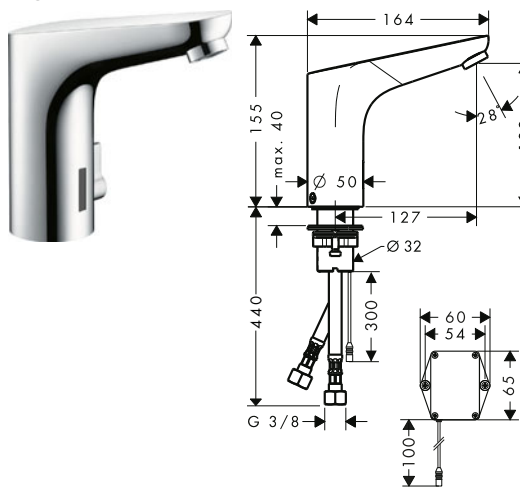

regulación manual