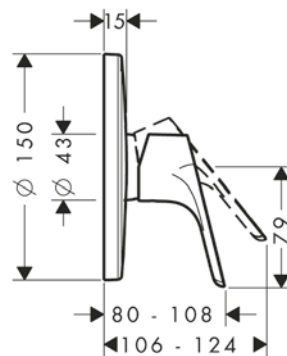

Certificados/declaraciones

Acabado	Referencia	Euro*
● Cromo	31965000	149,20

⚠ A completar con (escoge una opción):

Opción	Componentes	Referencia	Euro*
Opción 1	iBox universal 2 Set básico	01500180	135,00
	+ Adaptador para iBox universal 2	13588000	30,00
Opción 2	iBox universal Set básico	01800180	155,00