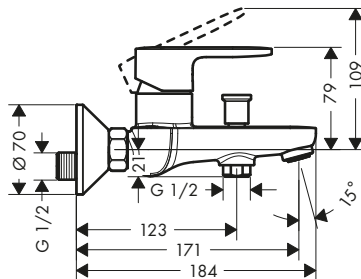

Vernis Blend Mezclador monomando de bañera visto

Características

- Proyección: 171 mm
- Excéntricas 150 ± 12 mm
- Caudal máximo a 3 bar: 22,5 l/min
- Caudal del caño de bañera a 3 bar: 22,5 l/min
- Caudal de la teleducha a 3 bar: 15,7 l/min
- Inversor automático
- Con amortiguador de ruido