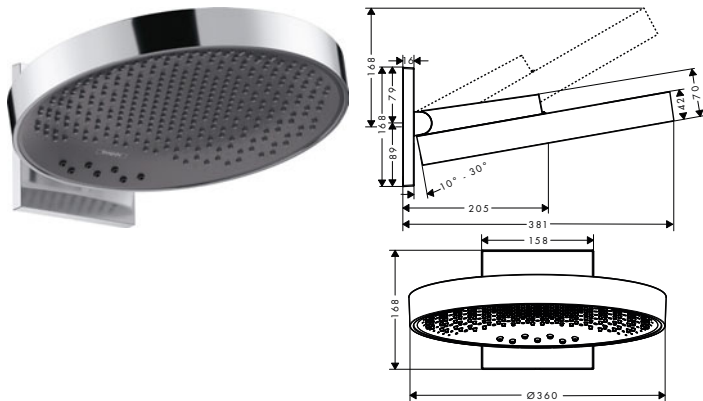

Duchas fijas

Rainfinity Duchas fijas 3jet murales

Características de todas las variantes

- Consiste en: ducha fija, conexión a pared
- Tipo de chorro: PowderRain, Intense PowderRain, RainStream
- Cabezal de ducha inclinable verticalmente entre 10-30°
- Los chorros se pueden activar independientemente o en combinación
- Ducha fija desmontable para limpieza
- Sistema antical QuickClean

360

250