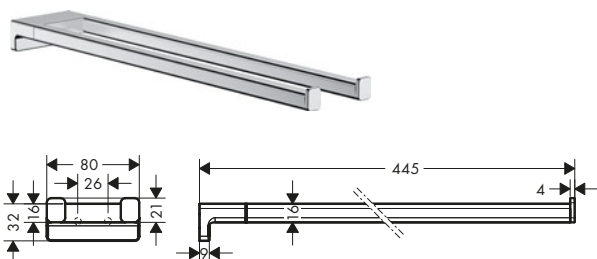

AddStoris Toallero doble

Características

- Material: metálico
- Fijo
- Longitud: 445 mm
- Con material de montaje
- Distancia entre perforaciones: 26 mm
- Diámetro del agujero del taladro: 6 mm
- Fijación oculta