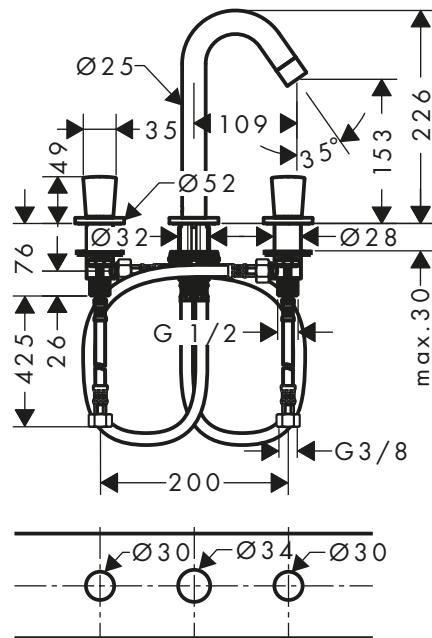

Sostenibilidad

Tecnologías

Acabado	Referencia	Euro*
● Cromo	71133000	246,00