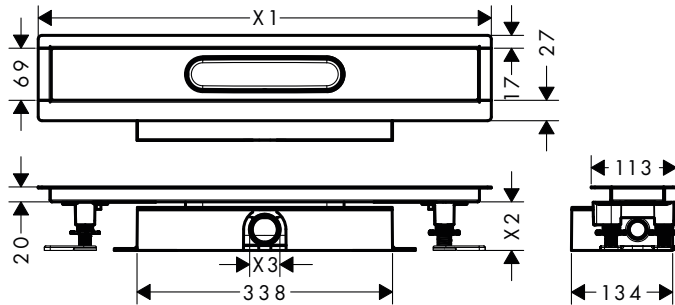

Características de todas las variantes

- Consiste en: set de instalación, set básico, membrana de impermeabilización premontada, sifón, placas ajustables en altura
- Apto para todos los sets de RainDrain Rock y RainDrain Match
- Utilidad: nueva construcción, reforma
- Sifón: 50 mm
- Capacidad de drenaje con sifón: hasta 42 l/min
- Capacidad de drenaje con Dryphon: hasta 60 l/min
- Diámetro nominal de la conexión: DN50
- Dirección de salida: horizontal
- Conexión: 3 lados
- Incluye pies de ajuste y herramienta de alicatado para la instalación
- Fácil fijación al suelo gracias al soporte para el montaje
- Altura ajustable con las placas de espuma con pendiente integrada
- Tipo de montaje: montaje mural, instalación libre en el suelo
- Sifón de fácil limpieza
- Sifón extraíble
- Material del set de instalación: acero inoxidable 304 (1.4301)

600 - 1200

Tecnologías

Instalación

Resumen de variantes

	Longitud (mm)	Referencia	Euro*
	600	56022180	413,90
	700	56023180	416,10
	800	56024180	420,50
	900	56025180	427,20
	1000	56026180	436,10
	1200	56027180	451,60