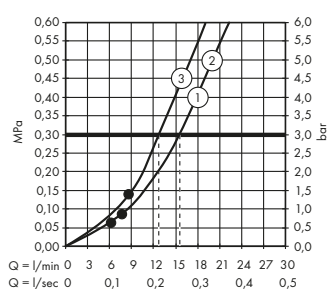

Diagrama de flujo

Rainmaker Select
Ducha fija 580 3jet mural
24001, -400

Leyenda

- ① Rain XL
- ② RainFlow
- ③ Mono

Diagrama de flujo

Raindance Select S
Teleducha 120 3jet
26530, -400

Leyenda

- ① RainAir
- ② Rain
- ③ Whirl