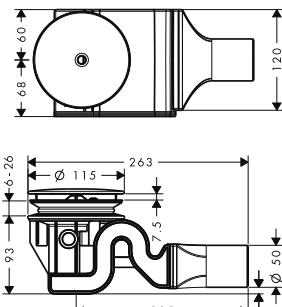

Raindrain Set completo de vaciador para plato de ducha

Características

- Consiste en: set básico, embellecedor
- Apto para platos de ducha con desagüe Ø 90 mm
- Capacidad de drenaje aprox. 51 l/min
- Barrera de olores - la altura del sifón es de 50 mm
- Material del sifón: material sintético
- Material del tapón del desagüe: acero inoxidable