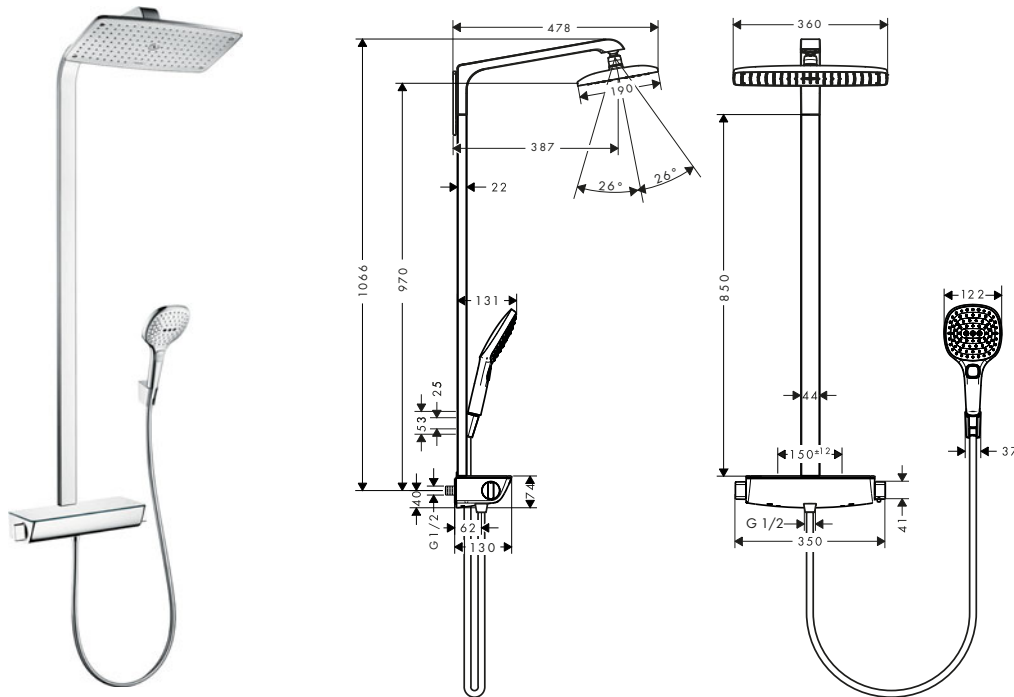

Showerpipes y panel de ducha

Raindance E Showerpipes 1jet con termostato

Características de todas las variantes

- Consiste en: ducha fija, teleducha, termostato de ducha, flexo de ducha, soporte de ducha, barra de ducha
- Ducha fija Raindance E 360 Air
- Tamaño del cabezal de la ducha fija: 360 x 190 mm
- Tipo de chorro de la ducha fija: RainAir
- Repisa con cristal de seguridad
- Superficie repisa: espejo de cristal
- Tipo de chorro para la teleducha: RainAir, Rain, Whirl
- Angulo de ducha fija ajustable
- Sistema antical QuickClean
- Diámetro de barra: 44 mm
- Longitud del brazo de la ducha fija: 380 mm
- Termostato Ecostat Select
- Botón de seguridad a 40 °C
- Limitación del agua caliente ajustable
- Conexión DN15
- Excéntricas 150 ± 12 mm
- Longitud de la barra: 1066 mm
- Cómodo cambio de los tipos de chorro con el pulsador Select
- En caso de montaje sobre excéntricas estándar G 3/4 ya existentes, se requiere el set adaptador ref. 02026000
- 2 funciones