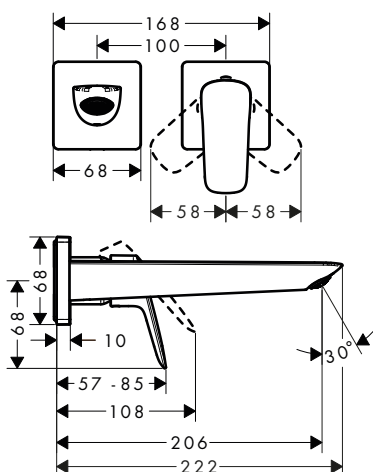

Logis Mezclador monomando de lavabo empotrado Fine con caño 20,6 cm

Características

- Consiste en: mezclador monomando de lavabo empotrado, vaciador
- Proyección: 206 mm
- Modelo de manecilla: manecilla plana
- Caudal máximo a 3 bar: 5 l/min
- Vaciador libre
- Material del vaciador: metálico
- La manecilla se puede colocar a la derecha o a la izquierda, dependiendo del montaje del set básico
- Taxonomía UE: máx. 6 l/min - Substantial Contribution (SC)