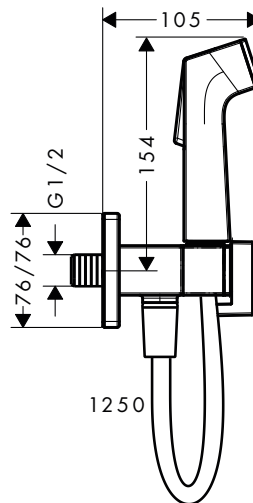

Duchas de mano Bidette 1jet para agua fría con soportes de ducha

Características de todas las variantes

- Consiste en: teleducha bidé, con válvula de cierre, flexo de ducha
- Tamaño del rociador Ø 28 mm
- Función de soporte integrada
- Caudal 5 l/min aprox. a 3 bar
- Con válvula antirretorno
- Junta con filtro lavable
- No intrínsecamente seguro contra reflujo
- No apto para el funcionamiento en países con norma EN 1717 en vigor
- Taxonomía UE: máx. 6 l/min - Substantial Contribution (SC)

round

square

Sostenibilidad

Tecnologías

Resumen de variantes

	Forma	Número de chorros	Máximo caudal a 3 bar (l/min)	Presión mínima del caudal (bar)	Acabado	Referencia	Euro*
EcoSmart+	round	1	5	1	● Cromo	29230000	108,80
					● Negro mate	29230670	152,30
					○ Blanco mate	29230700	152,30
EcoSmart+	softsquare	1	5	1	● Cromo	29231000	130,50
					● Negro mate	29231670	182,70
					○ Blanco mate	29231700	182,70

Teleducha de bidé 1jet S EcoSmart+ con soporte de ducha y flexo de ducha resistente a la presión 125 cm

Características

- Consiste en: teleducha bidé, soporte de ducha, flexo de ducha
- Tamaño del rociador Ø 28 mm
- Función de soporte integrada
- Caudal 5 l/min aprox. a 3 bar
- Con válvula antirretorno
- Junta con filtro lavable
- No intrínsecamente seguro contra reflujo
- Recomendamos utilizar este producto con una llave de paso en línea
- No apto para el funcionamiento en países con norma EN 1717 en vigor
- Taxonomía UE: máx. 6 l/min - Substantial Contribution (SC)

Sostenibilidad

Tecnologías

Acabado	Referencia	Euro*
● Cromo	29234000	60,70