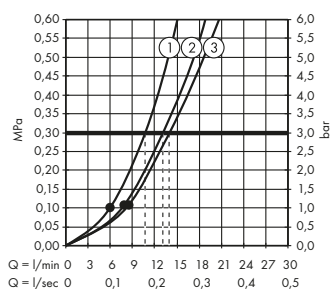

A partir de • la función está garantizada.