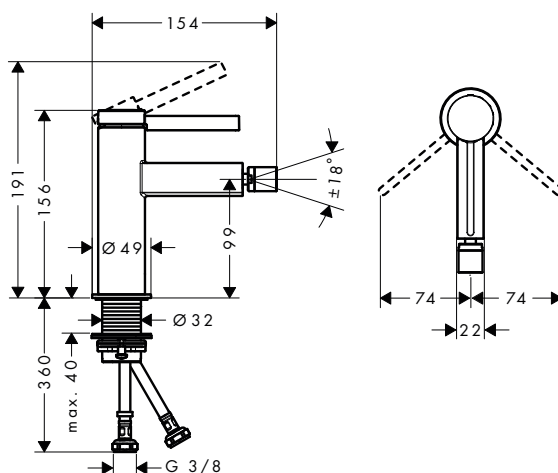

Acabado	Referencia	Euro*
● Cromo	76200000	257,80
● Negro mate	76200670	360,90
○ Blanco mate	76200700	360,90