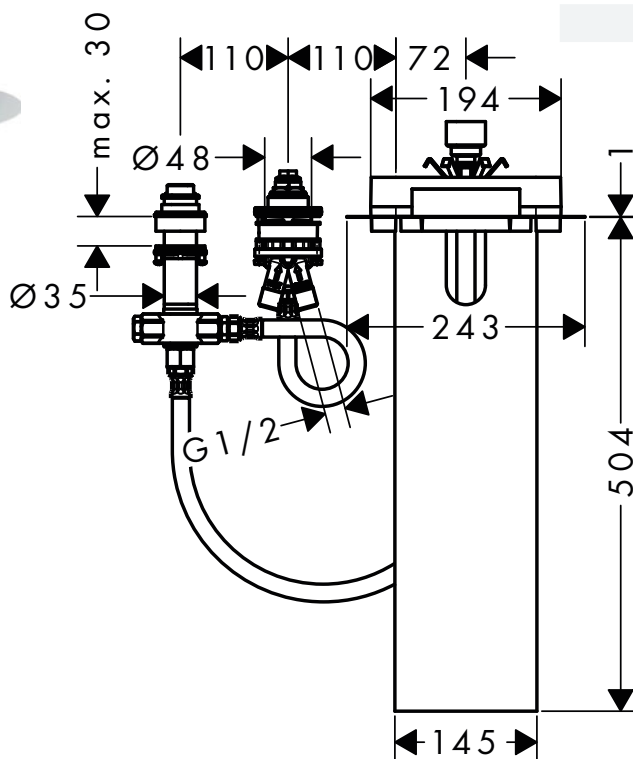

Set básico para mezclador monomando de 3 agujeros para borde de bañera

Características

- SBox para guiar el flexo de forma silenciosa, suave y protegida
- Intervalo de sujeción: 0 - 30 mm
- Máxima longitud de extracción de la teleducha: 1,45 m
- Apto para instalación en el borde de la bañera
- Conexiones G 1/2
- Longitud del flexo de conexión: 600 mm
- Ancho mínimo del borde de bañera de 100 mm
- Diámetro de perforación en bañera: se requiere perforar dos agujeros de Ø 50/51 mm unidos por dos cortes con sierra (tener en cuenta la plantilla)

Referencia	Euro*
13481180	454,80

sBox Set básico para borde de bañera o en repisa

Características

- Apto para montaje sobre repisa o borde de la bañera
- 1 función
- Conexiones DN15
- Longitud del flexo de conexión: 600 mm
- Diámetro de perforación en bañera: se requiere perforar dos agujeros de Ø 50/51 mm unidos por dos cortes con sierra (tener en cuenta la plantilla)
- Intervalo de sujeción: 0 - 30 mm