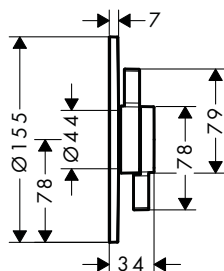

Sostenibilidad

Acabado	Referencia	Euro*
Cromo	75618000	224,00
Bronce cepillado	75618140	336,00
Negro mate	75618670	313,60
Blanco mate	75618700	313,60

! A completar con:

iBox universal 2 Set básico

Referencia	Euro*
01500180	135,00