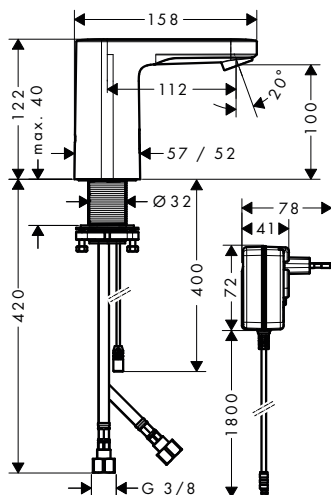

Vernis Blend Mezcladores electrónicos de lavabo

Características de todas las variantes

- ComfortZone 100
- Proyección: 112 mm
- Caudal máximo a 3 bar: 5 l/min
- Temperatura programable programable
- Con conducción de agua aislada - sin contacto con níquel y plomo
- Válvula antirretorno
- Detector de proximidad por infrarrojos
- Tiempo de funcionamiento ajustable
- Tiempo de funcionamiento: 10 s, 20 s, 30 s
- Enjuague higiénico activable (caudal de agua automático)
- Frecuencia de limpieza higiénica 24 h, 48 h, 72 h
- Tiempo del ciclo de enjuague higiénico: 10 s, 20 s, 30 s
- Enjuague continuo activable (apertura durante 200 s adecuada para la desinfección térmica)
- La frecuencia del enjuague higiénico y el tiempo del mismo dependen uno del otro (24 h - 10 s, 48 h - 20 s, 72 h - 30 s)
- Taxonomía UE: máx. 6 l/min - Substantial Contribution (SC)