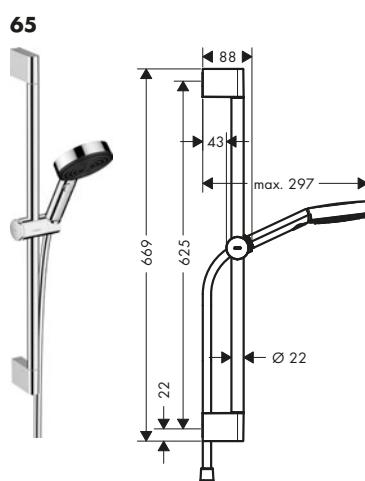

Pulsify Select S Sets de ducha 3jet

Características de todas las variantes

- Consiste en: teleducha, control deslizante, barra de ducha, flexo de ducha
- Tamaño del rociador 105 mm
- Tipo de chorro: PowderRain, IntenseRain, Massage
- Soporte de ducha ajustable en altura con pulsador
- soporte para teleducha de material sintético/ metal
- Perfil de la barra: round
- Diámetro de la barra: 22 mm