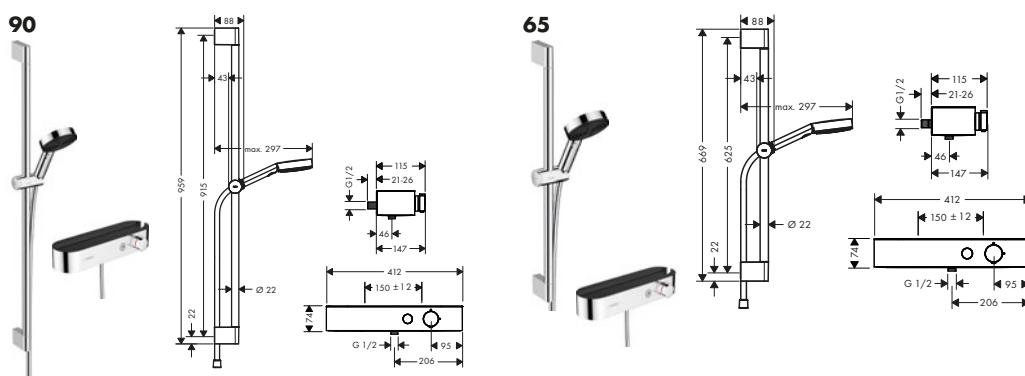

Pulsify Select S Sets de ducha 3jet con termostato

Características de todas las variantes

- Consiste en: teleducha, termostato de ducha, barra de ducha, control deslizante, flexo de ducha
- Tamaño del rociador: 105 mm
- Tipo de chorro para la teleducha: PowderRain, IntenseRain, Massage
- Caudal 11,4 l/min aprox. a 3 bar
- Descripción del termostato: ShowerTablet Select 400
- Protege contra el agua caliente: botón de seguridad a 40 °C
- Limitación del agua caliente ajustable
- Con protección anti-reflujo
- Perfil de la barra: round
- Diámetro de la barra: 22 mm
- Control del caudal y la temperatura, Cómoda apertura y cierre con el botón Select para 1 función, Soporte de teleducha integrado en la repisa
- CoolContact termostato: Evita que la carcasa se caliente, haciendo que la ducha sea aún más segura