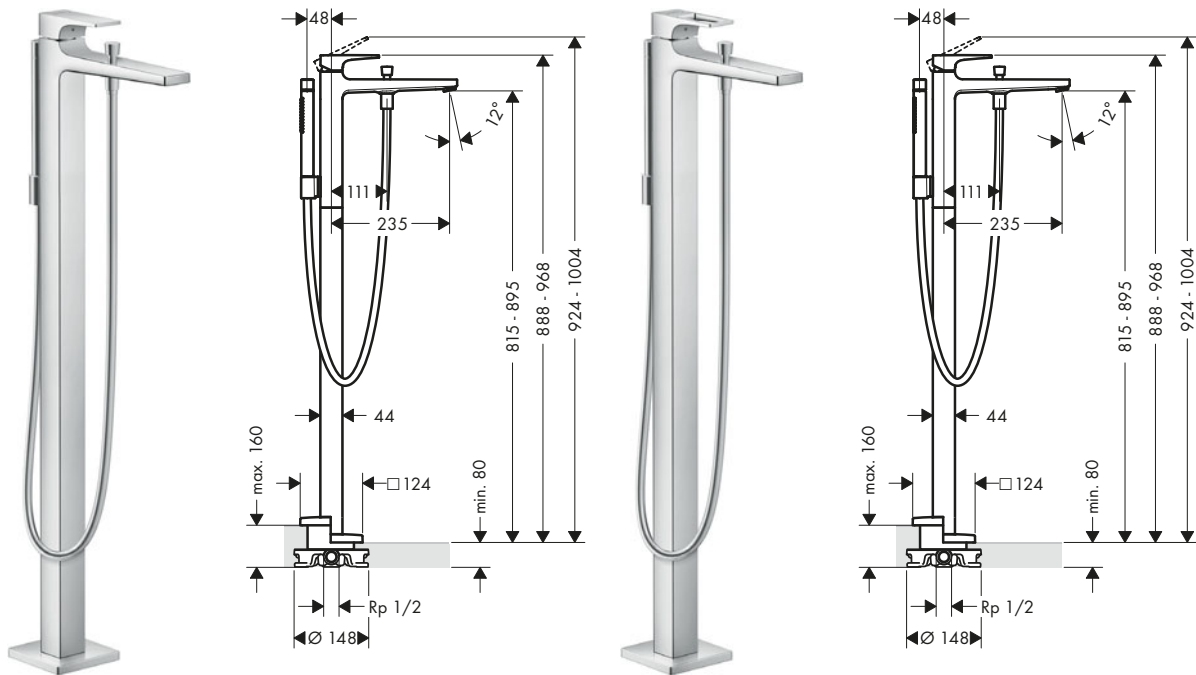

Metropol Mezcladores monomando de bañera de pie

Características de todas las variantes

- Consiste en: mezclador monomando de bañera de pie, teleducha, flexo de ducha, soporte de ducha
- Proyección: 235 mm
- Caudal máximo a 3 bar: 20 l/min
- Caudal del caño de bañera a 3 bar: 20 l/min
- Inversor automático
- Con función de limpieza QuickClean

Tecnologías

Tipos de chorro

Resumen de variantes

Modelo de manecilla	Acabado	Referencia	Euro*
plana	Cromo	32532000	2.121,00
	Bronce cepillado	32532140	3.181,50
	Cromo negro cepillado	32532340	3.181,50
	Negro mate	32532670	2.969,40
	Blanco mate	32532700	2.969,40
	Color oro pulido	32532990	3.181,50
loop	Cromo	74532000	2.148,40

! A completar con:

Set básico para mezclador de pie

Referencia	Euro*
10452180	531,10