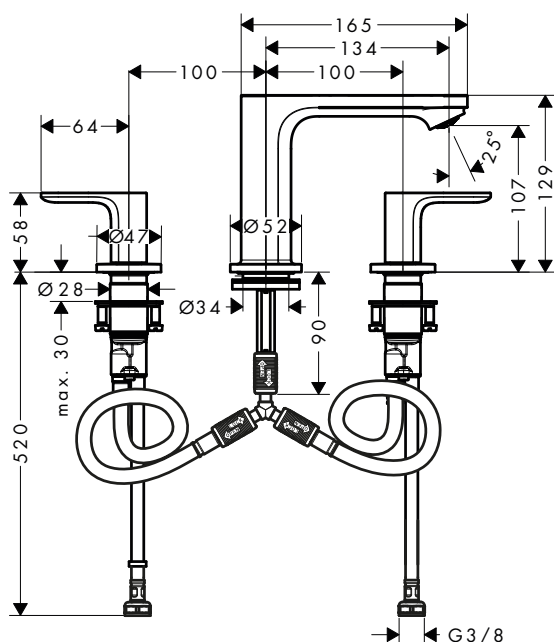

Sostenibilidad

Tecnologías

Acabado	Referencia	Euro*
● Cromo	72530000	225,60