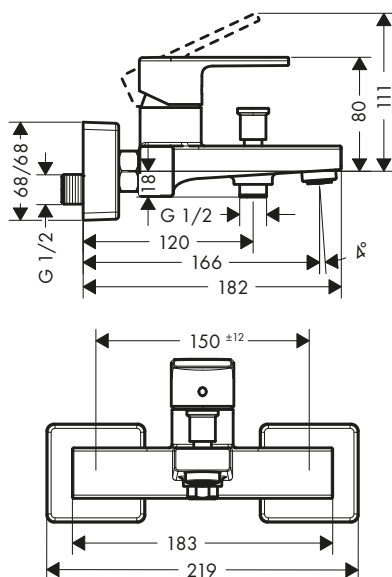

Vernis Shape Mezclador monomando de bañera visto

Características

- Proyección: 166 mm
- Excéntricas 150 ± 12 mm
- Caudal máximo a 3 bar: 22,5 l/min
- Caudal del caño de bañera a 3 bar: 22,5 l/min
- Caudal de la teleducha a 3 bar: 15,7 l/min
- Inversor automático
- Con amortiguador de ruido