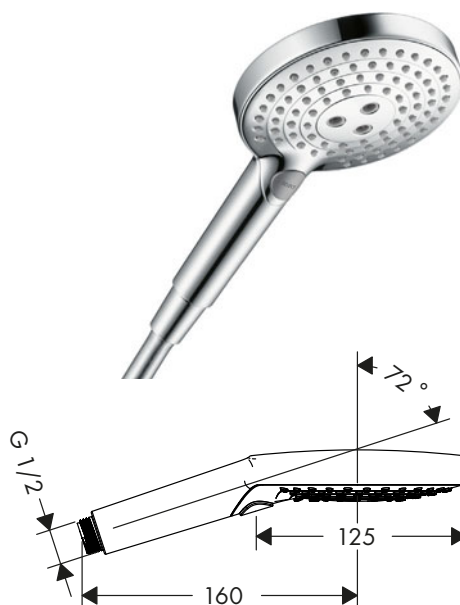

Raindance Select S Teleduchas 3jet

Características de todas las variantes

- Cómoda selección del chorro mediante botón Select
- Sistema antical QuickClean

150

120

Sostenibilidad

Tecnologías

Tipos de chorro