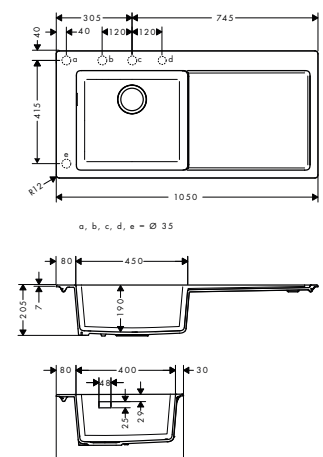

450 escurridor lado derecho