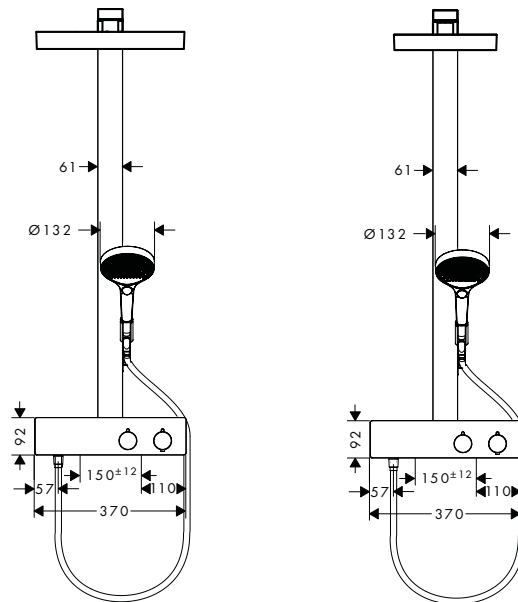

Showerpipes y panel de ducha

Rainfinity Showerpipes 1jet con termostato

Características de todas las variantes

- Consiste en: ducha fija, teleducha, termostato de ducha, flexo de ducha, control deslizante, barra de ducha
- Tipo de chorro de la ducha fija: PowderRain
- Superficie del rociador: grafito
- Tipo de chorro para la teleducha: PowderRain, Intense PowderRain, MonoRain
- Ángulo de ducha fija ajustable
- Sistema antical QuickClean
- Diámetro de barra: 61 mm
- CoolContact termostato: Evita que la carcasa se caliente, haciendo que la ducha sea aún más segura
- Termostato ShowerTablet 350
- Botón de seguridad a 40 °C
- Limitación del agua caliente ajustable
- Conexión DN15
- Excéntricas 150 ± 12 mm
- Cómodo cambio de los tipos de chorro con el pulsador Select
- 2 funciones
- Material: cristal de seguridad

360

250

Sostenibilidad

Tecnologías

Tipos de chorro

Resumen de variantes

Tamaño del rociador	Número de chorros	Tipos de chorro	Máximo caudal a 3 bar (l/min)	Presión mínima del caudal (bar)	Acabado	Referencia	Euro *
360	1	PowderRain	15,9	2	● Cromo	26853000	1.406,20
					● Negro mate	26853670	1.757,80
					○ Blanco mate	26853700	1.757,80
250	1	PowderRain	8,2	1	● Cromo	28742000	1.273,80
					● Negro mate	28742670	1.592,30
					○ Blanco mate	28742700	1.592,30