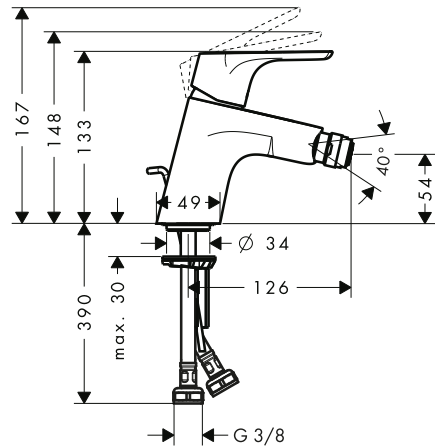

Características

- Consiste en: mezclador monomando de lavabo, teleducha bidé, soporte de ducha, flexo de ducha, vaciador
- ComfortZone 100
- Proyección: 119 mm
- Altura del caño: 94 mm
- Modelo de manecilla: manecilla plana
- Tipo de chorro de bidé: chorro de ducha
- Caudal máximo a 3 bar: 5 l/min
- Vaciador Push-Open de 1 1/4"
- Material del vaciador: sintético
- Con función de limpieza QuickClean
- Taxonomía UE: máx. 6 l/min - Substantial Contribution (SC)