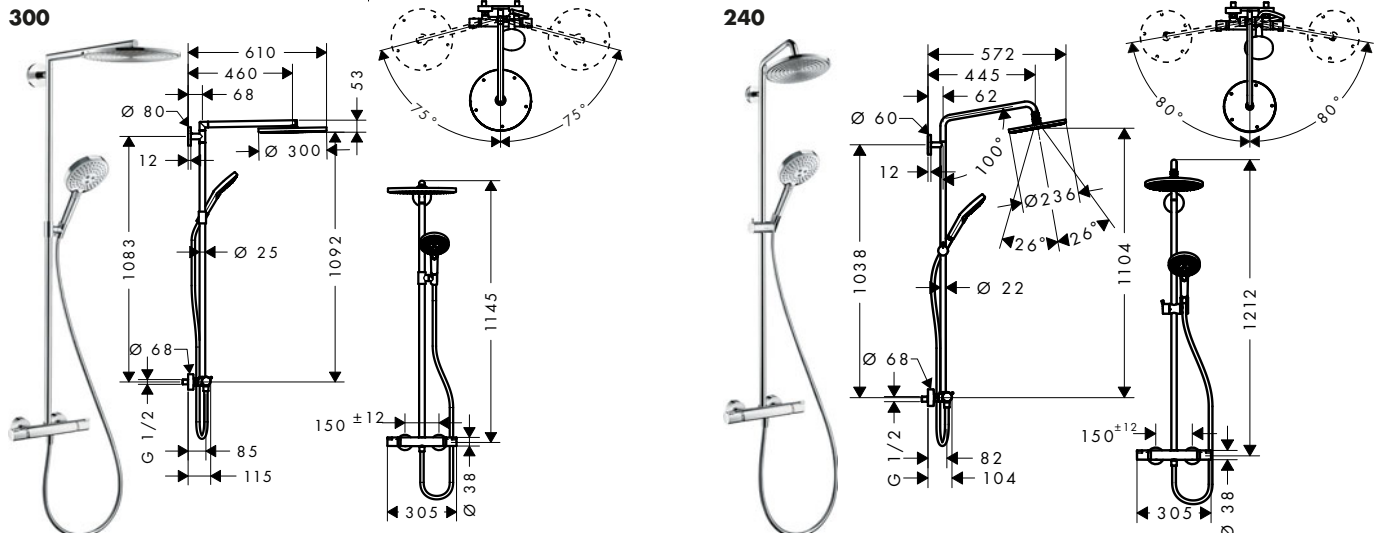

Showerpipes y panel de ducha

Raindance S Showerpipes 1jet con termostato

Características de todas las variantes

- Consiste en: ducha fija, teleducha, termostato de ducha, flexo de ducha, control deslizante, barra de ducha
- Tipo de chorro de la ducha fija: RainAir
- Tipo de chorro para la teleducha: RainAir, Rain, Whirl
- Ángulo de ducha fija ajustable
- Sistema antical QuickClean
- Soporte para la teleducha con altura ajustable
- Brazo de ducha giratorio
- Termostato EcoStat Comfort
- Botón de seguridad a 40 °C
- Limitación del agua caliente ajustable
- Conexión DN15
- Excéntricas 150 ± 12 mm
- Cómodo cambio de los tipos de chorro con el pulsador Select
- 2 funciones

Sostenibilidad

Tecnologías

Tipos de chorro

Certificados/declaraciones

Resumen de variantes

Tamaño del rociador	Número de chorros	Tipos de chorro	Máximo caudal a 3 bar (l/min)	Presión mínima del caudal (bar)	Acabado	Referencia	Euro*
300	1	RainAir	16	2	● Cromo	27114000	1.271,90
240	1	RainAir	9	2	● Cromo	27116000	1.024,30
240	1	RainAir	16	1	● Cromo	27115000	1.024,30

Raindance S Showerpipe 240 1jet con termostato de bañera

Características

- Consiste en: ducha fija, teleducha, termostato de bañera, flexo de ducha, control deslizante, barra de ducha
- Ducha fija Raindance S 240 Air
- Tamaño del cabezal de la ducha fija: 236 mm
- Tipo de chorro de la ducha fija: RainAir
- Superficie del rociador: cromo
- Caudal RainAir 17 l/min aprox. a 3 bar
- Caudal bañera 20 l/min aprox. a 3 bar
- Tipo de chorro para la teleducha: Rain, RainAir, Whirl
- Caudal de la teleducha a 3 bar: 15,5 l/min
- Caudal máximo para Showerpipe a 3 bar: 20 l/min
- Ángulo de ducha fija ajustable
- Sistema antical QuickClean
- La altura de la barra puede acortarse
- Diámetro de la barra: 22 mm
- Soporte para la teleducha con altura ajustable
- Longitud del brazo de la ducha fija: 460 mm
- Brazo de ducha giratorio
- Termostato EcoStat Comfort
- Botón de seguridad a 40 °C
- Limitación del agua caliente ajustable
- Conexión DN15
- Excéntricas 150 ± 12 mm
- Cómodo cambio de los tipos de chorro con el pulsador Select
- 3 funciones