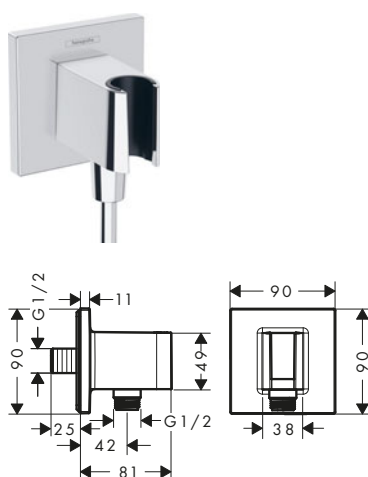

FixFit Toma de agua Porter 300 con soporte de ducha y repisa

Características

- Repisa de 300 mm
- Válvula antirretorno
- Tipo de conexión: G 1/2
- Posicionamiento flexible, desplazamiento máximo a la izquierda o a la derecha en 77,5 mm
- Para flexos con tuercas cónicas
- Cristal de seguridad en blanco y cromo

Acabado	Referencia	Euro*
● Cromo	26456000	193,30
● Blanco/Cromo	26456400	193,30

FixFit S / FixFit E / FixFit Q Tomas de agua con soporte de ducha

Características de todas las variantes

- Consiste en: conexión a pared, embellecedor
- Modelo: carcasa sintética y conducto de agua interno sintético
- Posición de sujeción fija
- Para todas las teleduchas hansgrohe
- Con válvula antirretorno
- Tipo de conexión: G 1/2

round

square

softsquare

Resumen de variantes

Forma	Válvula antirretorno	Acabado	Referencia	Euro*		
round	■	● Cromo	26888000	94,60		
		● Bronce cepillado	26888140	141,90		
		● Cromo negro cepillado	26888340	141,90		
		● Negro mate	26888670	132,40		
		● Blanco mate	26888700	132,40		
		● Color oro pulido	26888990	141,90		
		square	■	● Cromo	26889000	94,60
● Bronce cepillado	26889140			141,90		
● Cromo negro cepillado	26889340			141,90		
● Negro mate	26889670			132,40		
● Blanco mate	26889700			132,40		
● Color oro pulido	26889990			141,90		

Para más información sobre este producto, consulte la página siguiente.