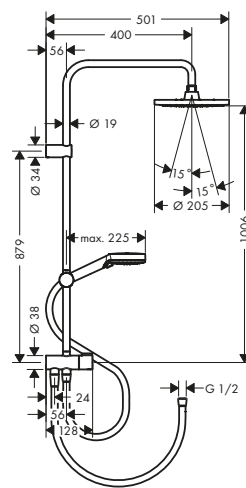

Vernis Blend Showerpipes 1jet Reno

Características de todas las variantes

- Consiste en: ducha fija, teleducha, flexo de ducha, soporte para la teleducha
- Ducha fija Vernis Blend 200 1jet
- Tamaño del cabezal de la ducha fija: 205 mm
- Tipo de chorro de la ducha fija: Rain
- Tipo de chorro para la teleducha: Rain, IntenseRain
- Ángulo de ducha fija ajustable
- Diámetro de la barra: 19 mm
- Longitud del brazo de ducha 400 mm
- Flexo de ducha Metaflex de 80 cm y 160 cm
- Sistema antical QuickClean