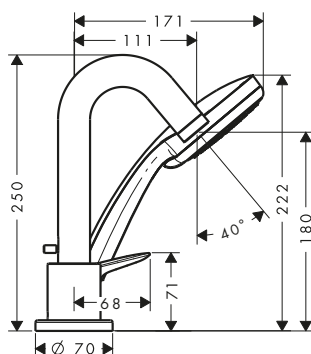

Logis Mezclador monomando de 3 agujeros para borde de bañera

Características

- Consiste en: mezclador de 3 agujeros para borde de bañera, teleducha
- Proyección: 111 mm
- Máxima longitud de extracción de la teleducha: 1,6m
- Caudal máximo a 3 bar: 18 l/min
- Caudal del caño de bañera a 3 bar: 18 l/min
- Caudal de la teleducha a 3 bar: 15 l/min