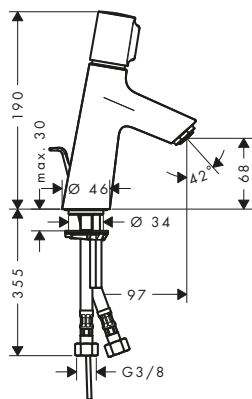

80

100

190

Sostenibilidad

Tecnologías

Certificados/declaraciones

Resumen de variantes

ComfortZone	Proyección (mm)	Altura del caño (mm)	Vaciador	Material del vaciador	Acabado	Referencia	Euro*
80	97	68	automático	metálico	● Cromo	72040000	223,00
80	97	68	sin	-	● Cromo	72041000	214,50
100	93	98	automático	metálico	● Cromo	72042000	266,70
100	93	98	sin	-	● Cromo	72043000	259,60
190	131	179	automático	metálico	● Cromo	72044000	355,30
190	131	179	sin	-	● Cromo	72045000	358,30