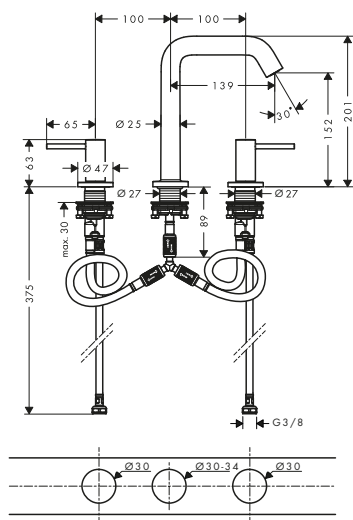

Características

- Consiste en: mezclador de lavabo de 3 agujeros, vaciador
- ComfortZone 150
- Proyección: 139 mm
- Altura del caño: 152 mm
- Modelo de manecilla: manecilla plana
- Caudal máximo a 3 bar: 4 l/min
- Vaciador Push-Open de 1 1/4"
- Material del vaciador: metálico
- Taxonomía UE: máx. 6 l/min - Substantial Contribution (SC)