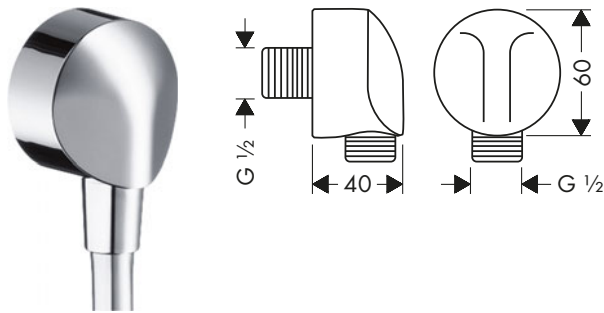

FixFit Tomas de agua

Características de todas las variantes

- Tipo de conexión: G 1/2
- Para flexos de ducha con tuerca cónica o cilíndrica en ambos lados

sin rótula

con rótula

Resumen de variantes

Tipo	Forma	Válvula antirretorno	Acabado	Referencia	Euro*
sin rótula	round		● Cromo	27454000	30,60
			● Bronce cepillado	27454140	45,90
			● Cromo negro cepillado	27454340	45,90
			● Negro mate	27454670	42,80
			○ Blanco mate	27454700	42,80
sin rótula	round	Válvula antirretorno	● Cromo	27458000	62,10
			● Cromo	27505000	37,00