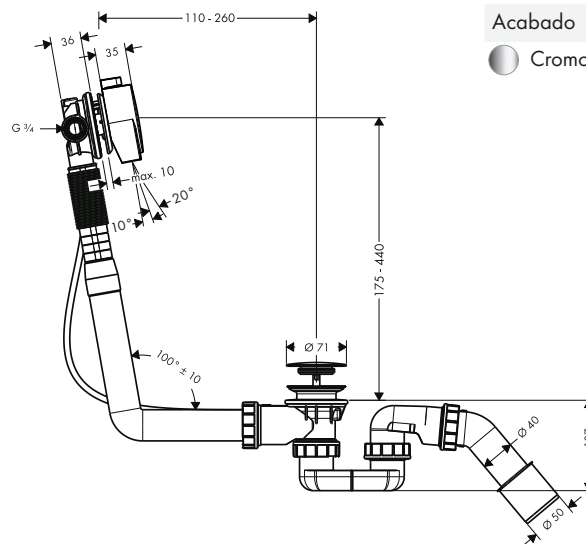

Acabado	Referencia	Euro*
Cromo	58113000	291,50

Partes opcionales:

Rácor flexible DN20

Referencia	Euro*
58192000	125,30

Rácor flexible DN20

Características

- Longitud 800 mm
- Ángulo 90°

Referencia	Euro*
58192000	125,30