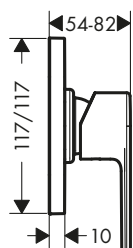

Vernis Shape Mezclador monomando de ducha empotrado

Características

- Caudal máximo a 3 bar: 28,7 l/min

Acabado	Referencia	Euro*
● Cromo	71658000	37,30
● Negro mate	71658670	52,20

! A completar con:

		Referencia	Euro*
	Set básico para mezclador monomando de ducha	13620180	116,50