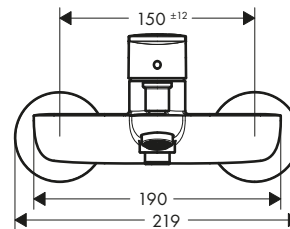

Vernis Blend Mezclador monomando de bañera visto

Características

- Proyección: 171 mm
- Excéntricas 150 ± 12 mm
- Caudal máximo a 3 bar: 22,5 l/min
- Caudal del caño de bañera a 3 bar: 22,5 l/min
- Caudal de la teleducha a 3 bar: 15,7 l/min
- Inversor automático
- Con amortiguador de ruido