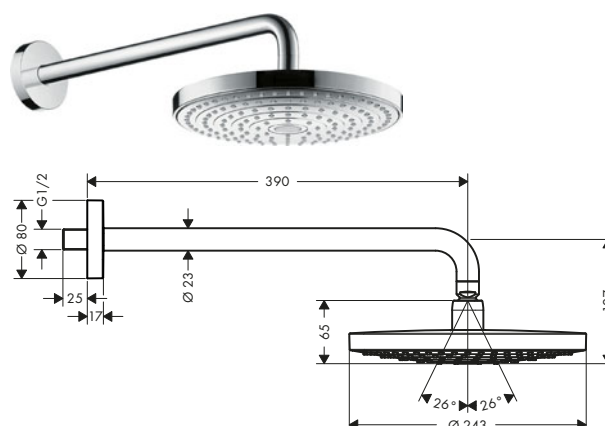

240

Sostenibilidad

Tecnologías

Tipos de chorro

Certificados/declaraciones

Resumen de variantes

Tamaño del rociador	Número de chorros	Tipos de chorro	Máximo caudal a 3 bar (l/min)	Presión mínima del caudal (bar)	Acabado	Referencia	Euro*
300	2	RainAir, Rain	17	1,5	● Cromo	27378000	658,20
					● Blanco/Cromo	27378400	658,20
240	2	RainAir, Rain	9	1,5	● Cromo	26470000	511,80
240	2	RainAir, Rain	17	1	● Cromo	26466000	511,80
					● Blanco/Cromo	26466400	511,80

26466400
27378400 Superficie del rociador: Blanco.