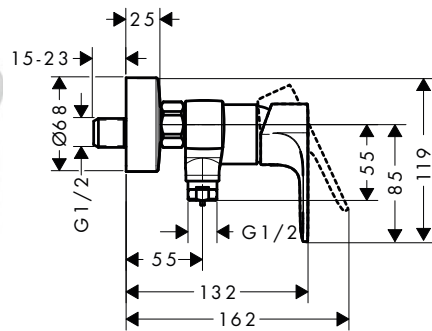

Rebris E

Rebris E Mezclador monomando de ducha visto

Características

- Excéntricas 150 ± 12 mm
- Caudal máximo a 3 bar: 28 l/min
- Caudal de la teleducha a 3 bar: 17 l/min
- Válvula antirretorno
- Con amortiguador de ruido

Acabado	Referencia	Euro*
● Cromo	72650000	105,80
● Negro mate	72650670	132,30

Rebris E Mezclador monomando de ducha empotrado

Características

- Caudal máximo a 3 bar: 23,4 l/min