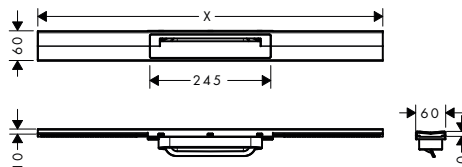

RainDrain Flex Desagües lineales recortables

Características de todas las variantes

- Consiste en: rejilla de diseño con tapa extraíble, Dryphon
- Tipo de montaje: dos lados
- Puede recortarse en el lugar de instalación
- Superficie de fácil limpieza
- Altura ajustable en 10 mm
- Hasta 60 l/min capacidad de drenaje
- Utilidad: nueva construcción, reforma
- La herramienta de extracción de la rejilla permite retirar fácilmente el set externo con pendiente integrada
- Tipo de barrera antiolores: mecánica
- Dryphon permite tener un sistema de sifón sin agua
- Altura mínima de instalación: 67 mm (uBox para instalación plana), 102 mm (uBox para instalación estándar)
- Material de la rejilla: acero inoxidable 304 (1.4301)
- Apto para el drenaje primario

700 - 1200

Tecnologías

Instalación

Resumen de variantes

Longitud (mm)	Acabado	Referencia	Euro*	
700	● Acero inoxidable cepillado	56043800	309,70	
	● Negro mate	56043670	433,60	
	○ Blanco mate	56043700	433,60	
	● Cromo	56043000	464,50	
	● Bronce cepillado	56043140	465,30	
	● Cromo negro cepillado	56043340	465,30	
	● Color oro pulido	56043990	465,30	
	800	● Acero inoxidable cepillado	56044800	319,80
		● Negro mate	56044670	447,80
○ Blanco mate		56044700	447,80	
● Cromo		56044000	479,70	
● Bronce cepillado		56044140	480,80	
● Cromo negro cepillado		56044340	480,80	
● Color oro pulido		56044990	480,80	
900		● Acero inoxidable cepillado	56045800	330,00
		● Negro mate	56045670	462,10
	○ Blanco mate	56045700	462,10	
	● Cromo	56045000	495,00	
	● Bronce cepillado	56045140	495,40	
	● Cromo negro cepillado	56045340	495,40	
	● Color oro pulido	56045990	496,30	
	1000	● Acero inoxidable cepillado	56046800	340,10
		● Negro mate	56046670	476,20
○ Blanco mate		56046700	476,20	
● Cromo		56046000	510,10	
● Bronce cepillado		56046140	511,00	
● Cromo negro cepillado		56046340	511,00	
● Color oro pulido		56046990	511,00