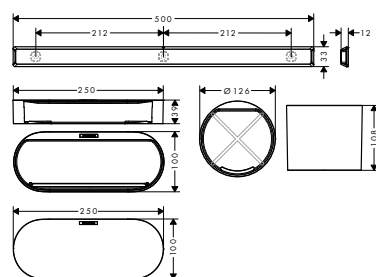

set de cuarto de baño

Tecnologías

Instalación

set de bañera