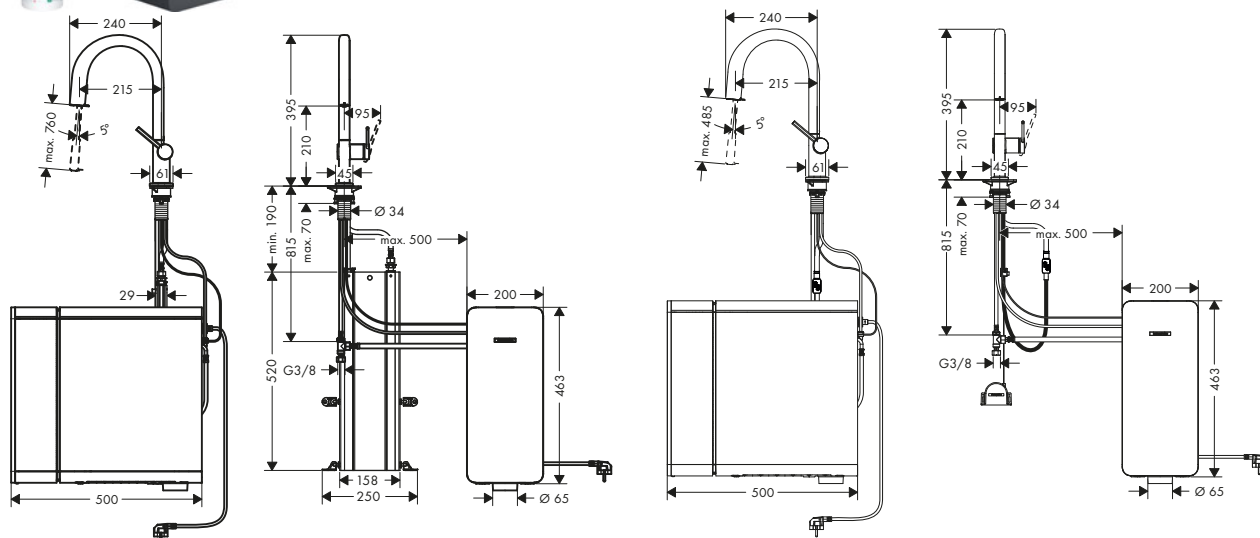

Tecnologías

Tipos de chorro

Acabado	Referencia	Euro*
● Cromo	76836000	2.382,40
● Negro mate	76836670	2.747,60
● Acabado de acero inoxidable	76836800	2.627,70

Partes opcionales:

	Referencia	Euro*
Filtro de carbón activo	76814000	80,70
Filtro de carbón activo e intercambiador de iones	76815000	87,20
Filtro de carbón activo e intercambiador de iones Pro	76827000	125,40
Mineralización y filtro Harmony	76828000	124,30
Mineralización y filtro Life	76829000	124,30
Mineralización y filtro Sport	76830000	124,30
F22 Producto de limpieza	76817000	27,30
F25 Set de prolongación	76816000	65,40
F24 Set de extensión para botella de 2 kg de CO2	76819000	206,10