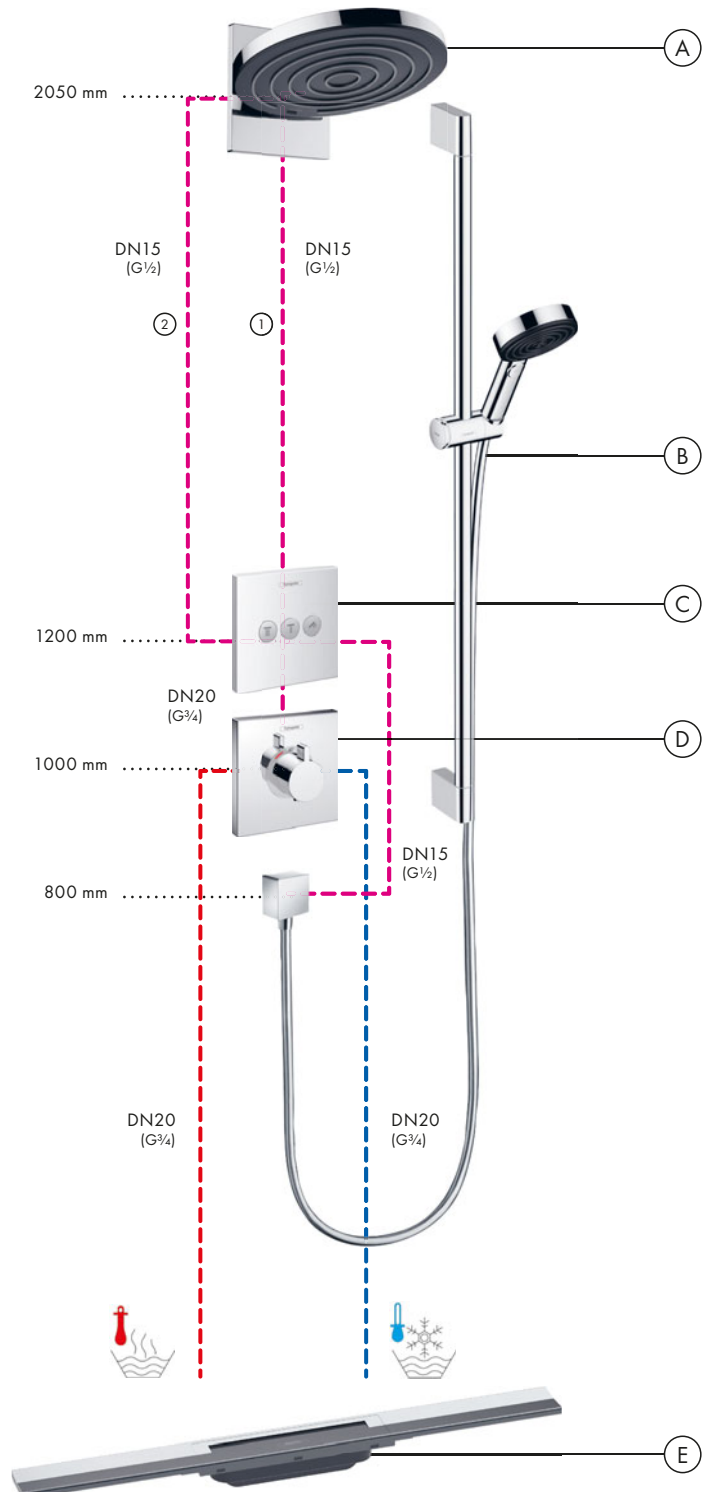

Instalación empotrada para 3 funciones

1. **(A) Pulsify S**
   Ducha fija 260 2jet mural
   # 24150, -000
   Set básico iBox universal (sin imagen)
   # 01800180
2. **(B) Pulsify Select S**
   Set de ducha 105 3jet Relajación
   con barra de ducha 90 cm
   # 24170, -000
   FixFit
   Toma de agua Square
   con válvula antirretorno
   # 26455, -000
3. **(C) ShowerSelect**
   Llave de paso empotrada
   para 3 funciones
   # 15764, -000
   Set básico iBox universal (sin imagen)
   # 01800180
4. **(D) ShowerSelect**
   Termostato de gran caudal empotrado
   # 15760, -000
   Set básico iBox universal (sin imagen)
   # 01800180
5. **(E) RainDrain Flex**
   Set externo para desagüe lineal 700 recortable
   # 56043, -000
   Set básico para desagüe lineal de ducha
   para instalación estándar (sin imagen)
   # 01001180

Diagrama de flujo

Pulsify S

Ducha fija 260 2jet mural
24150, -000

Leyenda

- ① Intense PowderRain
  ② PowderRain

Diagrama de flujo

Pulsify Select S

Teleducha 105 3jet Relajación
24110, -000

Leyenda

- ① Massage
  ② PowderRain
  ③ IntenseRain

A partir de • la función está garantizada.