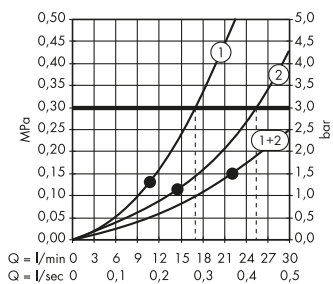

Instalación empotrada para 3 funciones

- **(A) Raindance Rainfall**
  Ducha fija 180 2jet
  # 28433, -000
  Set básico iBox universal (sin imagen)
  # 01800180
- **(B) Raindance Select S**
  Teleducha 120 3jet
  # 26530, -400
  Soporte de ducha Porter S
  # 28331, -000
  Isiflex
  Flexo de 160 cm
  # 28276, -000
- **(C) Llave de paso / inversor S**
  Trio/Quatro empotrada
  # 15932, -000
  Set básico para Quattro con inversor de 4 vías empotrado (sin imagen)
  # 15930180

- **(D) Llave de paso S empotrada**
  # 15972, -000
  Set básico para llave de paso DN20 caudal 130 l/min (sin imagen)
  # 15970180
- **(E) EcoStat S**
  Termostato de gran caudal empotrado
  # 15756, -000
  Set básico iBox universal (sin imagen)
  # 01800180
- **(F) FixFit**
  Toma de agua S sin válvula antirretorno
  # 27453, -000
- **(G) RainDrain**
  Set completo de desagüe 90 XXL
  # 60067, -000

Diagrama de flujo

Raindance Rainfall
Ducha fija 180 2jet
28433, -000