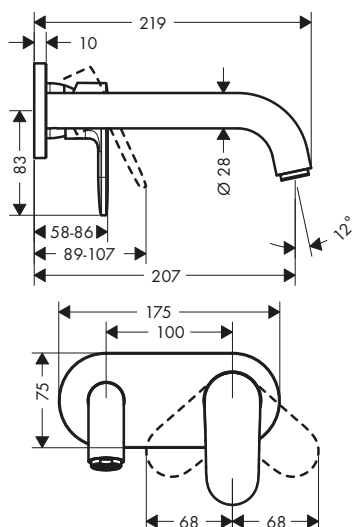

Vernis Blend Mezclador monomando de lavabo empotrado con caño 20,7 cm

Características

- Proyección: 207 mm
- Modelo de manecilla: manecilla plana
- Caudal máximo a 3 bar: 5 l/min
- La manecilla se puede colocar a la derecha o a la izquierda, dependiendo del montaje del set básico
- Taxonomía UE: máx. 6 l/min - Substantial Contribution (SC)