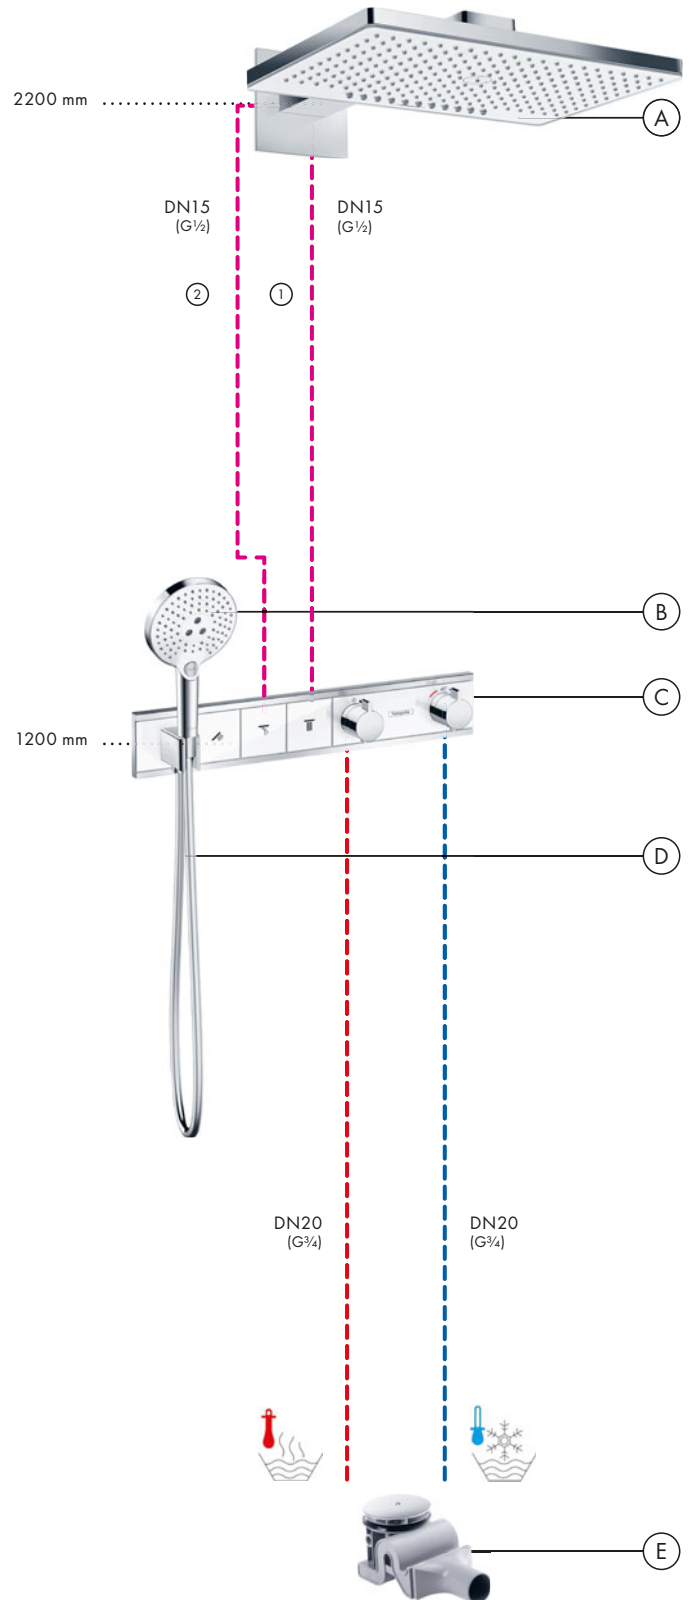

Instalación empotrada para 3 funciones

- **(A) Rainmaker Select**
  Ducha fija 460 2jet mural
  # 24005, -400
  Set básico iBox universal (sin imagen)
  # 01800180
- **(B) Raindance Select S**
  Teleducha 120 3jet
  # 26530, -400
- **(C) RainSelect**
  Termostato empotrado para 3 funciones con soporte de ducha
  # 15356, -400
  Set básico para 3 funciones (sin imagen)
  # 15311180
- **(D) Isiflex**
  Flexo de 125 cm
  # 28272, -000
- **(E) RainDrain**
  Set completo de desagüe 90 XXL
  # 60067, -000