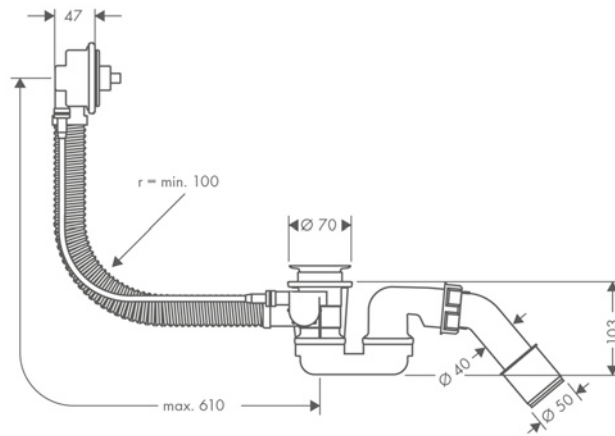

Flexaplus Set básico vaciador y rebosadero para bañeras estándares

Características

- Apto para bañeras estándar
- Conexión en rosca de PE G 1 1/2 x 40/50 mm
- Tubo del rebosadero flexible
- Longitud del cable bowden 520 mm
- Barrera de olores - la altura del sifón es de 50 mm

Referencia	Euro*
58140180	56,60

! A completar con:

Flexaplus Embellecedor para bañeras estándares y especiales

Acabado	Referencia	Euro*
Cromo	58185000	25,70
Bronce cepillado	58185140	38,60
Cromo negro cepillado	58185340	38,60
Negro mate	58185670	36,00
Blanco mate	58185700	36,00
Color oro pulido	58185990	38,60
Cromo	58186000	39,10

Flexaplus S Embellecedor para bañeras estándares y especiales

Flexaplus Set básico vaciador y rebosadero para bañeras especiales

Características

- Apto para bañeras especiales
- Conexión en rosca de PE G 1 1/2 x 40/50 mm
- Tubo del rebosadero flexible
- Longitud del cable bowden 780 mm
- Barrera de olores - la altura del sifón es de 50 mm