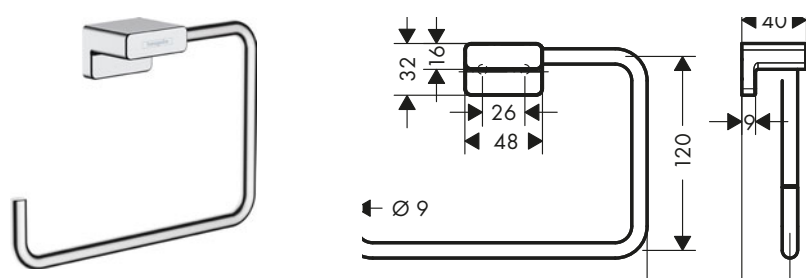

AddStoris Toallero de arco

Características

- Material: metálico
- Giratorio
- Con material de montaje
- Fijación oculta
- Distancia entre perforaciones: 26 mm
- Diámetro del agujero del taladro: 6 mm