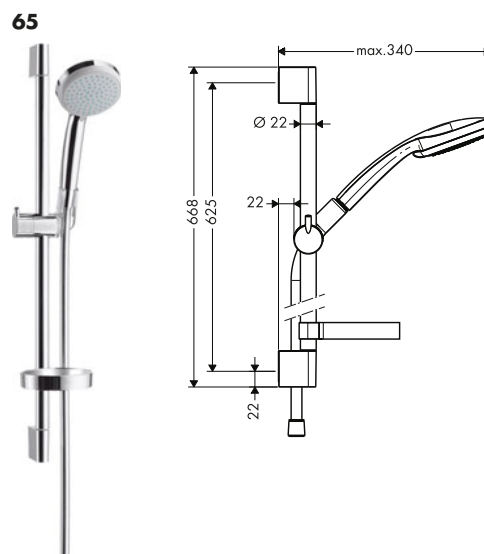

Croma 100 Sets de ducha Multi, Vario

Características de todas las variantes

- Consiste en: teleducha, barra de ducha, flexo de ducha, control deslizante, Jabonera
- Tamaño del rociador 100 mm
- Diámetro de la barra: 22 mm
- Perfil de la barra: round

Sostenibilidad

Tecnologías

Tipos de chorro

Resumen de variantes

Modelo	Longitud de la barra de ducha (mm)	Tamaño del rociador	Número de chorros	Tipos de chorro	Máximo caudal a 3 bar (l/min)	Presión mínima del caudal (bar)	Acabado	Referencia	Euro*
90 Multi	668	100	3	Rain, MonoRain, Massage	19	1	● Cromo	27774000	169,40
90 Vario	959	100	4	Rain, Shampoo, chorro normal, Massage	18	1	● Cromo	27771000	130,70
65 Vario	668	100	4	Rain, Shampoo, chorro normal, Massage	9	1	● Cromo	27776000	120,40
65 Multi	668	100	3	Rain, MonoRain, Massage	19	1	● Cromo	27775000	159,00
65 Vario	668	100	4	Rain, Shampoo, chorro normal, Massage	18	1	● Cromo	27772000	120,40
65 1jet	668	100	1	Rain	16	1	● Cromo	27717000	108,00