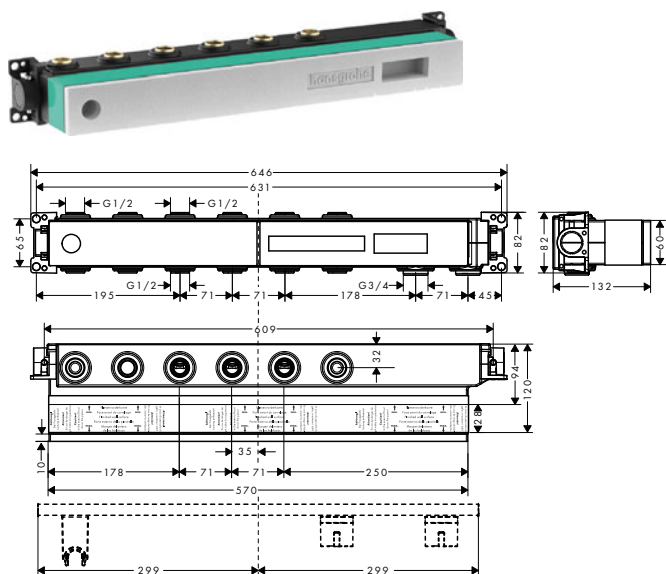

RainSelect Sets básicos para termostato de ducha empotrado

Características de todas las variantes

- Conexiones DN15/DN20
- Instalación horizontal
- Profundidad mínima de instalación: 87 mm
- Profundidad máxima de instalación: 122 mm

4 funciones