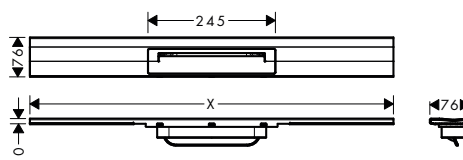

RainDrain Flex Desagües lineales recortables

Resumen de variantes

Longitud (mm)	Acabado	Referencia	Euro*
1200	Acero inoxidable cepillado	56047800	360,50
	Negro mate	56047670	504,70
	Blanco mate	56047700	504,70
	Cromo	56047000	540,70
	Bronce cepillado	56047140	541,00
	Cromo negro cepillado	56047340	541,00
	Color oro pulido	56047990	542,10

! A completar con (escoge una opción):

	Referencia	Euro*
uBox universal Set básico para desagüe de ducha para instalación plana	01000180	177,50
uBox universal Set básico para desagüe de ducha para instalación vertical	01002180	177,50

RainDrain Flex Desagües lineales recortables para instalación mural

Características de todas las variantes

- Consiste en: rejilla de diseño con tapa extraíble, Dryphon, membrana de impermeabilización
- Tipo de montaje: montaje mural
- Puede recortarse en el lugar de instalación
- Superficie de fácil limpieza
- Altura ajustable en 10 mm
- Hasta 60 l/min capacidad de drenaje
- Utilidad: nueva construcción, reforma
- La herramienta de extracción de la rejilla permite retirar fácilmente el set externo
- con pendiente integrada
- Tipo de barrera antiolores: mecánica
- Dryphon permite tener un sistema de sifón sin agua
- Altura mínima de instalación: 67 mm (uBox para instalación plana), 102 mm (uBox para instalación estándar)
- Material de la rejilla: acero inoxidable 304 (1.4301)
- Apto para el drenaje primario

700 - 1200

Tecnologías

Instalación

Resumen de variantes

Longitud (mm)	Acabado	Referencia	Euro*
700	Acero inoxidable cepillado	56050800	309,70
	Negro mate	56050670	433,60
	Blanco mate	56050700	433,60
	Cromo	56050000	464,50
	Bronce cepillado	56050140	465,30
	Cromo negro cepillado	56050340	465,30
	Color oro pulido	56050990	465,30

Para más información sobre este producto, consulte la página siguiente.