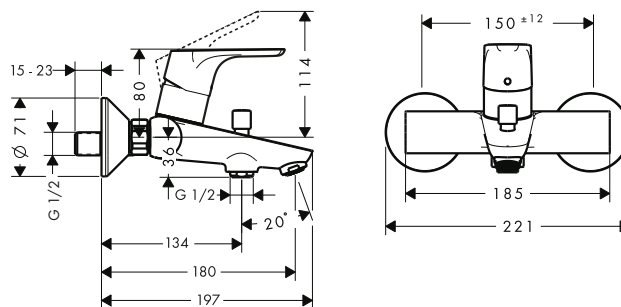

Focus Mezclador monomando de bañera visto

Características

- Proyección: 180 mm
- Excéntricas 150 ± 12 mm
- Caudal máximo a 3 bar: 19,8 l/min
- Caudal del caño de bañera a 3 bar: 19,8 l/min
- Caudal de la teleducha a 3 bar: 15,4 l/min
- Inversor automático
- Con amortiguador de ruido
- Con función de limpieza QuickClean