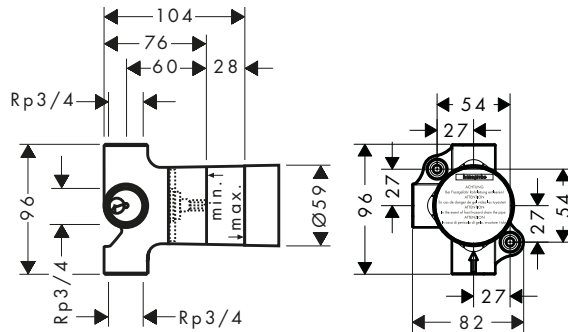

Referencia	Euro*
32698000	111,90

Sets Básicos

Set básico para Trio llave de paso e inversor empotrado

Características

- Uso simultáneo de 2 funciones

Certificados/declaraciones

Referencia	Euro*
15981180	199,90