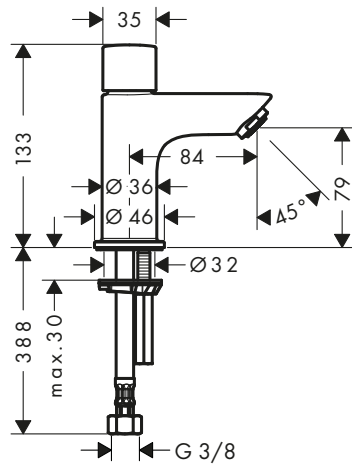

Logis Grifo 80 de una sola agua

Características

- ComfortZone 80
- Proyección: 84 mm
- Altura del caño: 79 mm

- Caudal máximo a 3 bar: 5 l/min
- Conexión para el agua fría

- Taxonomía UE: máx. 6 l/min - Substantial Contribution (SC)

Sostenibilidad

Tecnologías

Certificados/declaraciones

Acabado	Referencia	Euro*
● Cromo	71120000	82,10
● Negro mate	71120670	102,60

Logis Mezclador de lavabo de 3 agujeros 150 con vaciador automático

Características

- Consiste en: mezclador de lavabo de 3 agujeros, vaciador
- ComfortZone 150
- Proyección: 109 mm

- Altura del caño: 153 mm
- Caudal máximo a 3 bar: 5 l/min
- Vaciador automático G 1/2
- Material del vaciador: sintético

- Taxonomía UE: máx. 6 l/min - Substantial Contribution (SC)