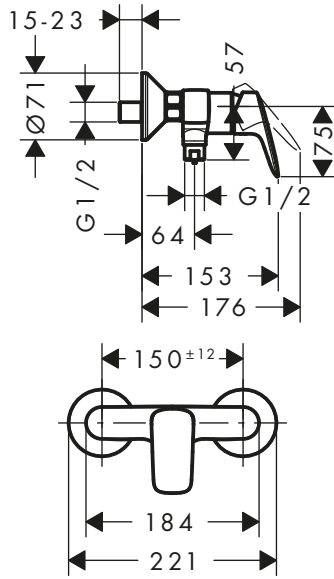

Logis Mezclador monomando de ducha visto

Características

- Excéntricas 150 ± 12 mm
- Caudal máximo a 3 bar: 28 l/min
- Caudal de la teleducha a 3 bar: 17 l/min
- Válvula antirretorno
- Con amortiguador de ruido