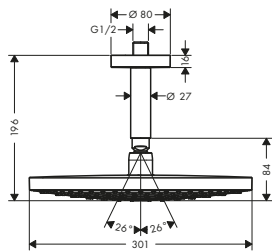

Duchas fijas

Raindance Select S Duchas fijas 2jet de techo

Características de todas las variantes

- Consiste en: ducha fija, conexión de techo
- Tipo de chorro: RainAir, Rain
- Ángulo de ducha fija ajustable
- Longitud de la conexión de techo 100 mm
- Cabezal desmontable para una sencilla limpieza
- Rosca de conexión G 1/2
- Sistema antical QuickClean
- Cómodo cambio de los tipos de chorro con el pulsador Select

300