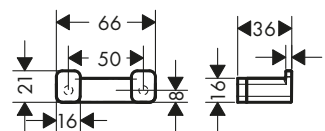

AddStoris Perchas

Características de todas las variantes

- Material: metálico
- Con material de montaje
- Diámetro del agujero del taladro: 6 mm

Resumen de variantes

Modelo	Acabado	Referencia	Euro*
simple	Cromo	41742000	11,10
	Bronce cepillado	41742140	16,70
	Cromo negro cepillado	41742340	17,80
	Negro mate	41742670	15,50
	Blanco mate	41742700	15,50
	Color oro pulido	41742990	16,70
doble	Cromo	41755000	23,30
	Bronce cepillado	41755140	35,00
	Cromo negro cepillado	41755340	37,30
	Negro mate	41755670	32,60
	Blanco mate	41755700	32,60
	Color oro pulido	41755990	35,00