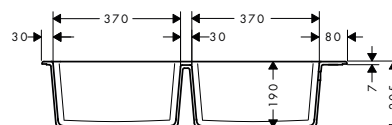

180/450

a, b, c, d, e = Ø 35

370/370

a, b, c, d, e = Ø 35

Instalación

Resumen de variantes

Tamaño del armario (cm)	Cotas de corte (mm)	Número de cubetas	Acabado	Referencia	Euro*
80	750 x 490 mm	2	● Negro grafito	43315170	437,60
			● gris piedra	43315290	437,60
			● Gris cemento	43315380	437,60
90	860 x 490 mm	2	● Negro grafito	43316170	510,60
			● gris piedra	43316290	510,60
			● Gris cemento	43316380	510,60