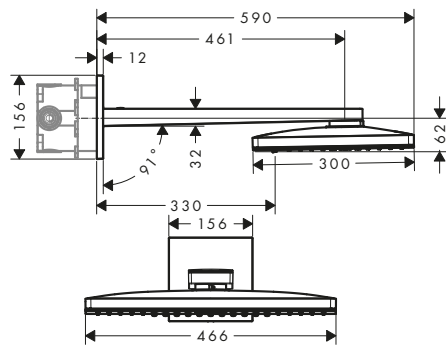

2 tipos de chorro