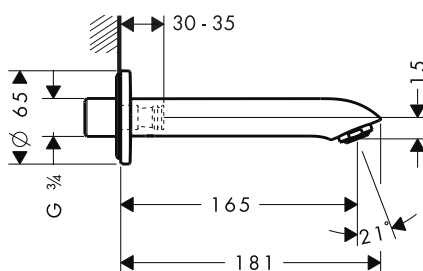

Metris Caño de bañera

Características

- Proyección: 165 mm
- Caudal máximo a 3 bar: 20 l/min
- Aireador con sistema antifal QuickClean

Tecnologías

Acabado	Referencia	Euro*
● Cromo	31494000	259,00