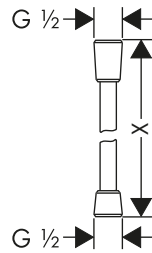

Comfortflex Flexos de ducha

Características de todas las variantes

- Flexo de ducha de alta calidad con efecto metalizado
- Tuercas cónicas en ambos extremos
- Rosca de conexión: G 1/2

200/160/125

Certificados/declaraciones

Resumen de variantes

	Longitud (cm)	Acabado	Referencia	Euro*
	200	Cromo	28169000	29,80
	160	Cromo	28168000	24,50
	125	Cromo	28167000	22,90