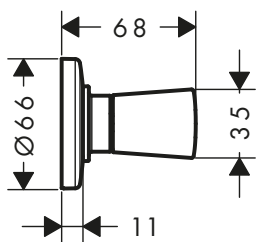

Ecostat Termostatos empotrados

Logis Llave de paso empotrada

Acabado	Referencia	Euro*
● Cromo	71970000	34,30

⚠ A completar con (escoge una opción):

	Referencia	Euro*
Set básico de llave de paso DN15 caudal 40 l/min	15974180	97,70
Set básico de llave de paso DN15 caudal 52 l/min	15973180	94,10
Set básico de llave de paso DN20 caudal 130 l/min	15970180	102,00

Partes opcionales:

	Referencia	Euro*
Prolongación interna para Trio/ Quattro	96370000	68,90

Ecostat Square Termostatos empotrados

Características de todas las variantes

- Botón de seguridad a 40 °C
- Temperatura máxima ajustable