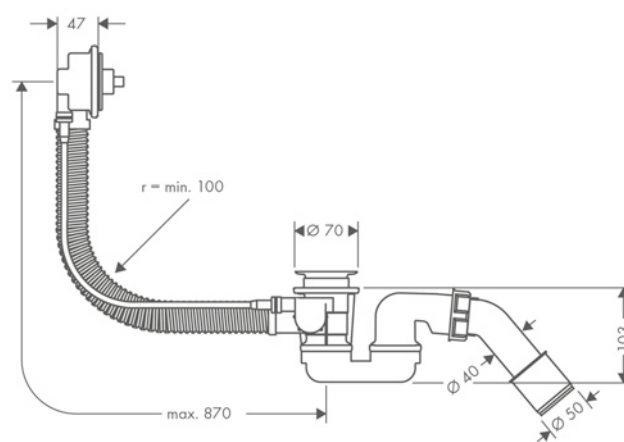

Referencia	Euro*
58141180	87,20

! A completar con:

Flexaplus Embellecedor para bañeras estándares y especiales

Acabado	Referencia	Euro*
Cromo	58185000	25,70
Bronce cepillado	58185140	38,60
Cromo negro cepillado	58185340	38,60
Negro mate	58185670	36,00
Blanco mate	58185700	36,00
Color oro pulido	58185990	38,60

Para más información sobre este producto, consulte la página siguiente.