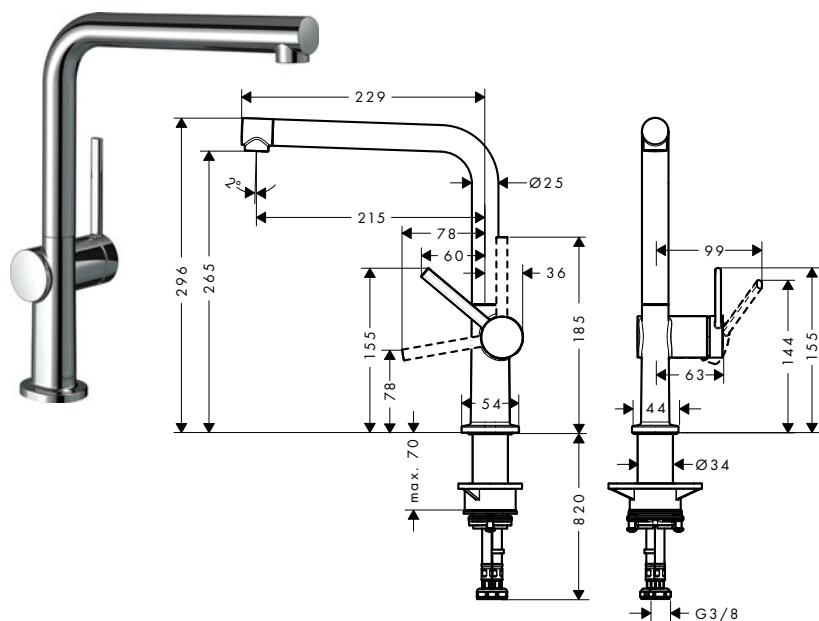

Talis M54 Mezcladores monomando de cocina, caño extraíble, 1jet

Resumen de variantes

ComfortZone	Retracción del flexo	Longitud de extensión (cm)	Máximo caudal a 3 bar (l/min)	Acabado	Referencia	Euro*
270	sBox	hasta 76 cm	7	Cromo	72809000	327,00
				Cromo negro cepillado	72809340	457,80
				Negro mate	72809670	425,10
				Acabado de acero inoxidable	72809800	425,10
270	peso	hasta 50 cm	8	Cromo	72808000	262,90
				Cromo negro cepillado	72808340	368,10
				Negro mate	72808670	341,80
				Acabado de acero inoxidable	72808800	341,80

Talis M54 Mezclador monomando de cocina 270, 1jet

Características

- ComfortZone 270
- Caño giratorio ajustable en 4 posiciones 60°, 110°, 150° o 360°
- Chorro laminar
- Caudal máximo a 3 bar: 8,4 l/min
- Sistema antical QuickClean

Tecnologías

Tipos de chorro

Certificados/declaraciones

Acabado	Referencia	Euro*
Cromo	72840000	224,50
Cromo negro cepillado	72840340	314,30
Negro mate	72840670	291,90
Acabado de acero inoxidable	72840800	291,90