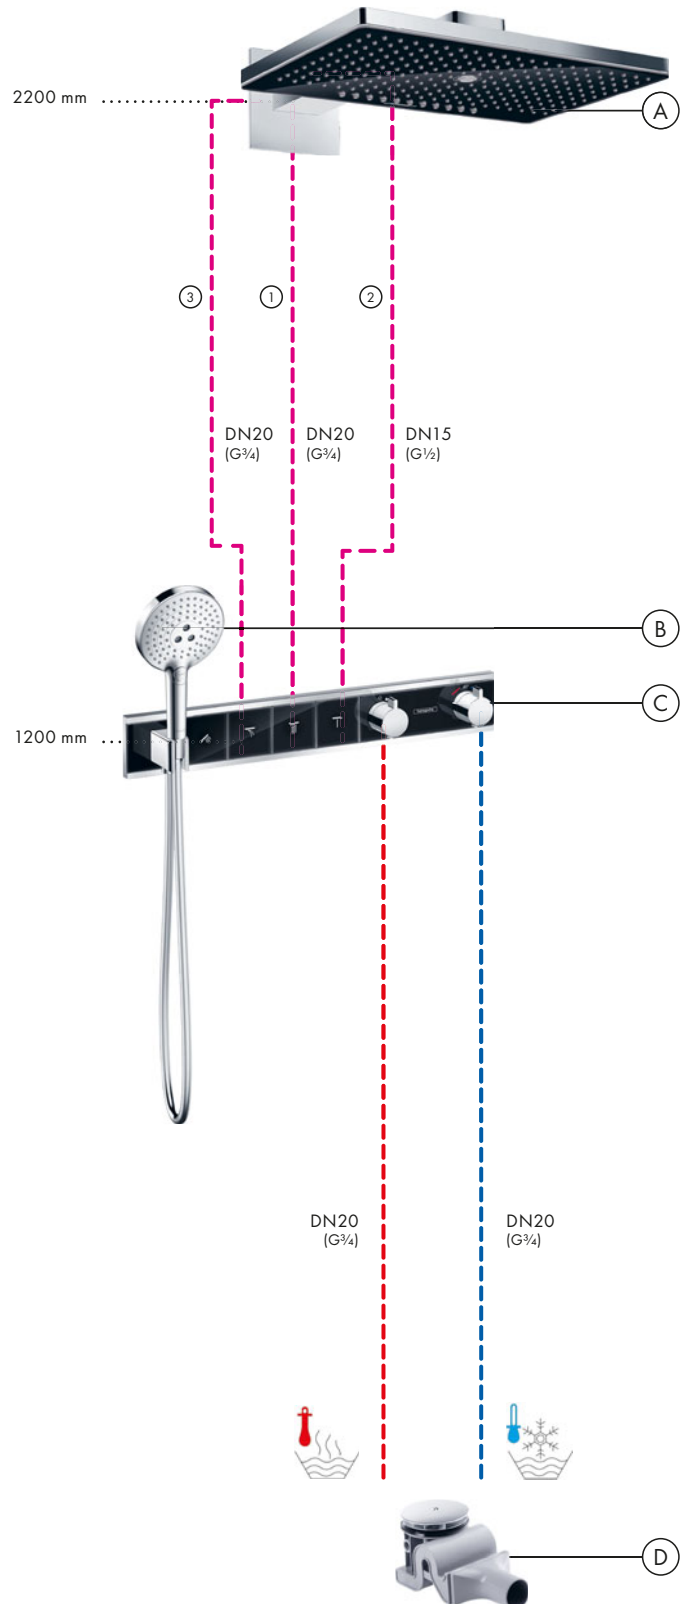

Isiflex
 Flexo de 125 cm
 # 28272, -000
- (C) RainSelect**
 Termostato empotrado para 4 funciones con soporte de ducha integrado
 # 15357, -600
 Set básico para 4 funciones (sin imagen)
 # 15312180
- (D) RainDrain**
 Set completo de desagüe 90 XXL
 # 60067, -000