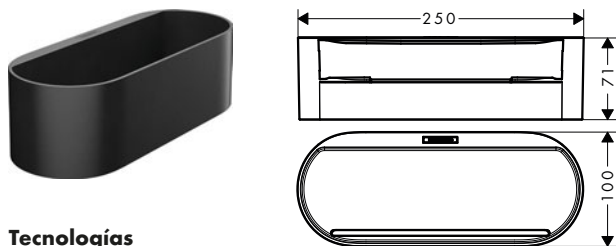

WallStoris Cestas de almacenamiento

Características de todas las variantes

- Material: material sintético tintado
- Hueco para el drenaje del agua
- El accesorio se puede acoplar en la barra mural
- Almacenamiento del limpiacristales
- Ideal para guardar champú, gel de ducha y las maquinillas de afeitarse
- Apto para el lavavajillas, fácil de limpiar

71