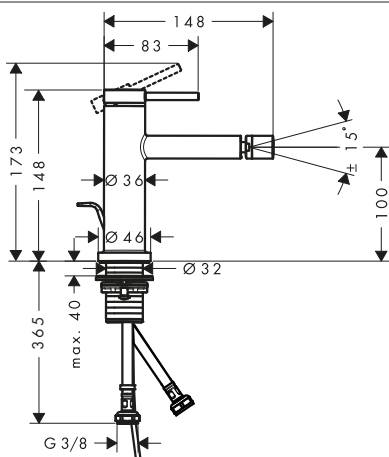

Acabado	Referencia	Euro*
Cromo	73201000	189,80
Bronce cepillado	73201140	284,70
Negro mate	73201670	265,70
Blanco mate	73201700	265,70