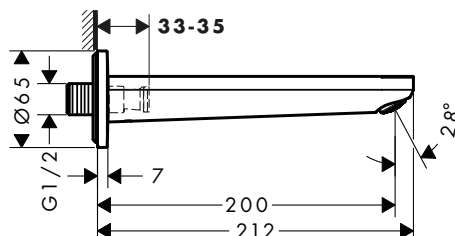

Rebris E Caño de bañera

Características

- Proyección: 200 mm
- Caudal máximo a 3 bar: 22 l/min

Tecnologías

Acabado	Referencia	Euro*
Cromo	72431000	97,00
Negro mate	72431670	121,30