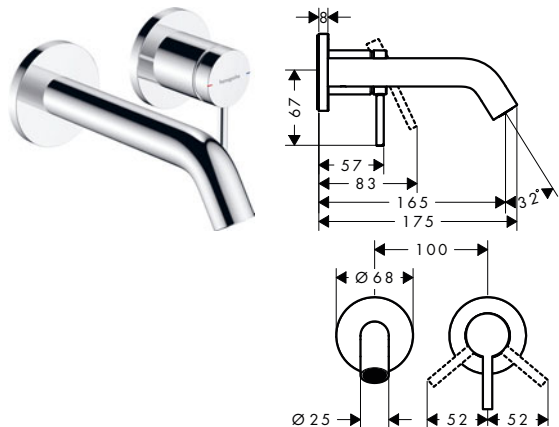

Tecturis S Mezcladores monomando de lavabo empotrados

Características de todas las variantes

- Consiste en: mezclador monomando de lavabo empotrado, vaciador
- Modelo de manecilla: manecilla plana
- Caudal máximo a 3 bar: 4 l/min
- Vaciador libre
- Material del vaciador: metálico
- La manecilla se puede colocar a la derecha o a la izquierda, dependiendo del montaje del set básico
- Taxonomía UE: máx. 6 l/min - Substantial Contribution (SC)

165