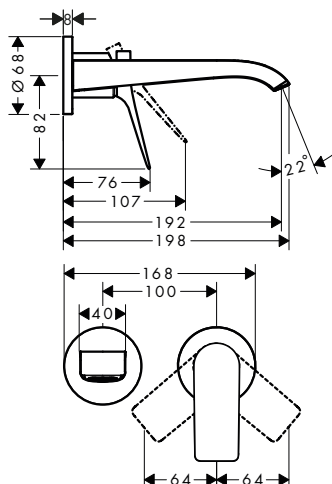

Vivenis Mezclador monomando de lavabo empotrado con caño 19,2 cm

Características

- Consiste en: mezclador monomando de lavabo empotrado, vaciador
- Proyección: 192 mm
- Modelo de manecilla: manecilla plana
- Caudal máximo a 3 bar: 5 l/min
- Vaciador libre
- Material del vaciador: metálico
- La manecilla se puede colocar a la derecha o a la izquierda, dependiendo del montaje del set básico
- Taxonomía UE: máx. 6 l/min - Substantial Contribution (SC)