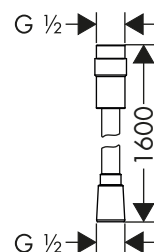

Características de todas las variantes

- Tuercas cónicas en ambos extremos
- Rosca de conexión: G 1/2

200/160/125

con control de caudal

Certificados/declaraciones

Resumen de variantes

Longitud (cm)	Control del caudal	Acabado	Referencia	Euro*
200	-	● Cromo	28274000	33,50
160	-	● Cromo	28276000	32,20
		● Cromo/Color oro	28276090	63,30
		● Bronce cepillado	28276140	48,30
		● Cromo negro cepillado	28276340	48,30
		○ Blanco	28276450	40,30
		● Negro mate	28276670	45,10
		○ Blanco mate	28276700	45,10
		● Color acero inoxidable	28276800	48,30
		● Color oro pulido	28276990	48,30
160	■	● Cromo	28248000	58,60
125	-	● Cromo	28272000	29,70
		● Bronce cepillado	28272140	44,60
		● Cromo negro cepillado	28272340	44,60
		○ Blanco	28272450	37,10
		● Negro mate	28272670	41,60
		○ Blanco mate	28272700	41,60
		● Color oro pulido	28272990	44,60
125	■	● Cromo	28249000	56,00