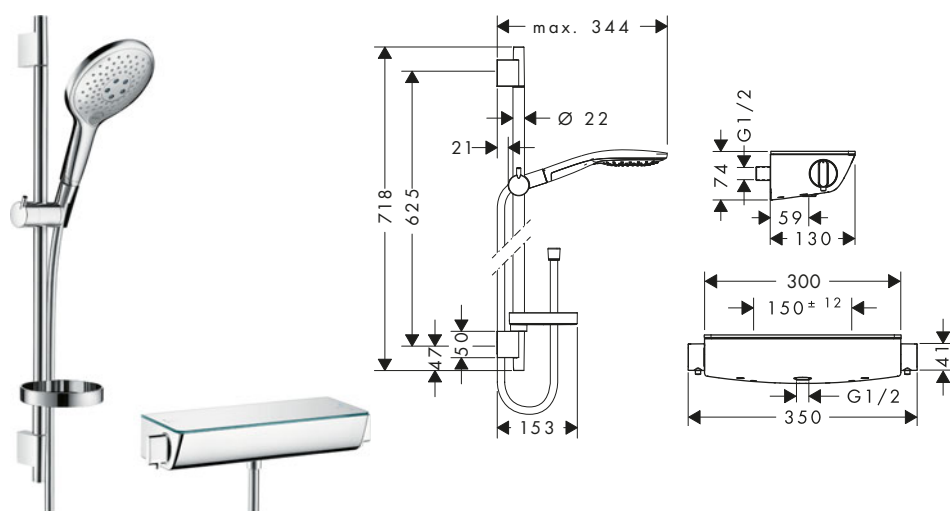

Raindance Select S Set de ducha visto 150 3jet con termostato Ecostat Select Combi barra de ducha 65 cm

Características

- Consiste en: teleducha, termostato de ducha, barra de ducha, control deslizante, Jabonera, flexo de ducha
- Tipo de chorro para la teleducha: RainAir, CaresseAir, Mix
- Longitud de la barra: 718 mm
- Tamaño del rociador: 150 mm
- Caudal 16,4 l/min aprox. a 3 bar
- Distancia entre perforaciones: 625 mm
- Perfil de la barra: round
- Diámetro de la barra: 22 mm
- En caso de montaje sobre excéntricas estándar G 3/4 ya existentes, se requiere el set adaptador ref. 02026000