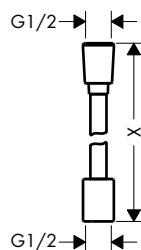

Designflex Planet Edition Flexos de ducha textiles

Características de todas las variantes

- Flexo textil de alta calidad con trenzado
- Material impermeable y repelente al agua
- Las fibras están hechas de PET reciclado
- Diseño exclusivo con fibras trenzadas de colores
- Material cálido, similar al algodón, de tacto muy agradable
- Apto para lavavajillas hasta 60 °C
- 1 tuerca cónica, 1 tuerca cilíndrica
- Rosca de conexión: G 1/2

160/125

Resumen de variantes

	Longitud (cm)	Acabado	Referencia	Euro*
	160	● Arena (reciclado)	28250210	59,10
	125	● Arena (reciclado)	28221210	55,10

Sensoflex Flexos de ducha metálicos

Características de todas las variantes

- Flexo de ducha metálico
- Tuercas cónicas en ambos extremos
- Rosca de conexión: G 1/2