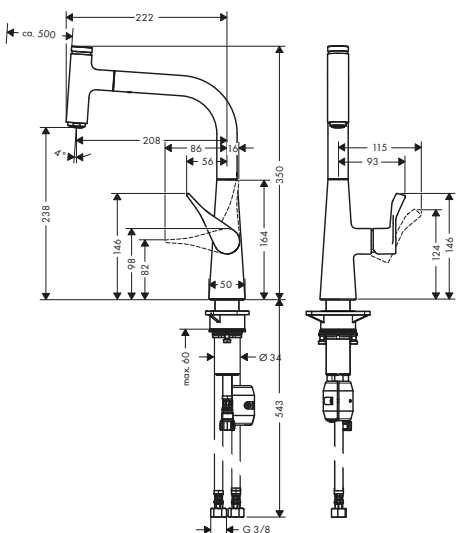

Resumen de variantes

ComfortZone	Retracción del flexo	Longitud de extensión (cm)	Máximo caudal a 3 bar (l/min)	Acabado	Referencia	Euro*
240	sBox	hasta 76 cm	7	● Cromo	73802000	603,60
				● Acabado de acero inoxidable	73802800	760,50
240	peso	hasta 50 cm	8	● Cromo	14857000	555,00
				● Acabado de acero inoxidable	14857800	721,50
320	sBox	hasta 76 cm	8	● Cromo	73803000	667,30
				● Acabado de acero inoxidable	73803800	847,50
320	peso	hasta 50 cm	8	● Cromo	14884000	621,80
				● Acabado de acero inoxidable	14884800	808,30