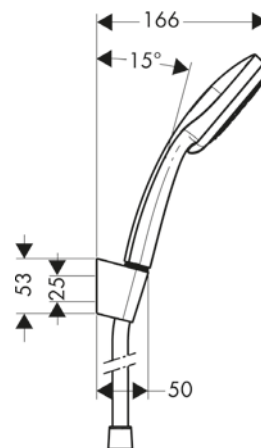

Sets de soporte de ducha

Croma Select E Sets de soporte de ducha Vario, 1jet

Resumen de variantes

Modelo	Tamaño del rociador	Longitud del flexo de ducha (mm)	Tipos de chorro	Máximo caudal a 3 bar (l/min)	Presión mínima del caudal (bar)	Select	Acabado	Referencia	Euro*
Vario	110	1600	Rain, IntenseRain, Turbo Rain	14,7	1	■	Blanco/Cromo	26413400	96,20
Vario	110	1250	Rain, IntenseRain, Turbo Rain	14,7	1	■	Blanco/Cromo	26425400	91,40
1jet	110	1600	Rain	16	1	-	Blanco/Cromo	26412400	80,70
1jet	110	1250	Rain	16	1	-	Blanco/Cromo	26424400	76,50

Croma 100 Sets de ducha Multi, Vario, 1jet

Características de todas las variantes

- Consiste en: teleducha, soporte de ducha, flexo de ducha
- Tamaño del rociador Ø 100 mm
- Función de soporte integrada
- Junta con filtro lavable

Multi

Vario

1jet

Tecnologías

Tipos de chorro

Resumen de variantes

Modelo	Tamaño del rociador	Longitud del flexo de ducha (mm)	Número de chorros	Tipos de chorro	Máximo caudal a 3 bar (l/min)	Presión mínima del caudal (bar)	Acabado	Referencia	Euro*
Multi	100	1250	3	Rain, MonoRain, Massage	19	1	Cromo	27593000	110,70
Vario	100	1600	4	Rain, chorro normal, Shampoo, Massage	18	1	Cromo	27594000	79,20
Vario	100	1250	4	Rain, chorro normal, Shampoo, Massage	18	1	Cromo	27592000	76,50
1jet	100	1250	1	Rain	16	1	Cromo	27574000	68,70