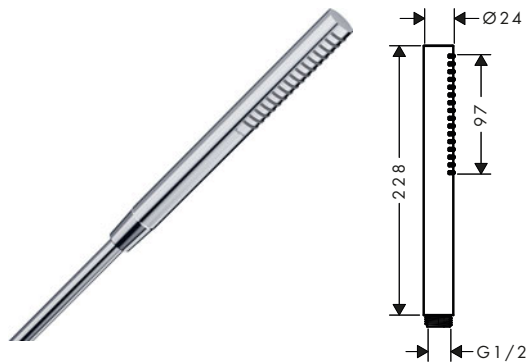

Pulsify S / Pulsify E Teleduchas 1jet

Características de todas las variantes

- Tipo de chorro: PowderRain
- Sistema antical QuickClean

round

square

Sostenibilidad

Tecnologías

Tipos de chorro