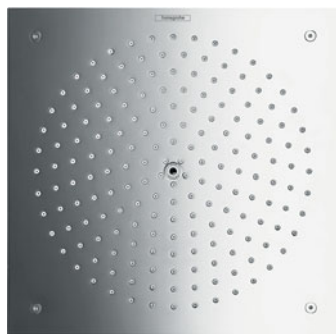

Raindance Duchas fijas 1jet

Características de todas las variantes

- Tamaño del rociador 260 x 260 mm
- Tipo de chorro: RainAir
- Cabezal desmontable para una sencilla limpieza
- Rosca de conexión G 1/2
- Sistema antical QuickClean
- No se incluye set básico