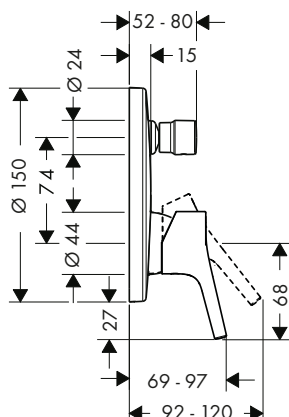

Talis Select S / Talis S

Talis S Mezclador monomando de bañera empotrado

Características

- Caudal de agua salida superior: 21 l/min
- Caudal de agua salida inferior: 29 l/min
- Caudal máximo a 3 bar: 29 l/min
- Inversor automático
- Con amortiguador de ruido

Certificados/declaraciones

Acabado	Referencia	Euro*
● Cromo	72405000	210,30

⚠ A completar con (escoge una opción):

Opción	Referencia	Euro*
Opción 1		
	iBox universal 2 Set básico	01500180 135,00
+		
	Adaptador para iBox universal 2	13588000 30,00
Opción 2		
	iBox universal Set básico	01800180 155,00