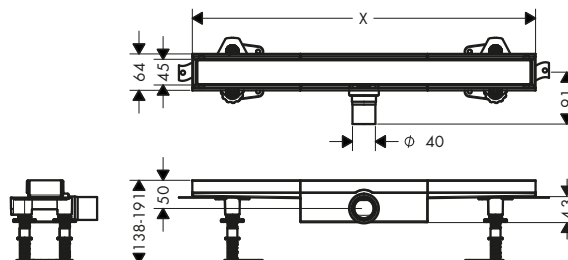

600 - 1200

Tecnologías

Instalación

Resumen de variantes

Longitud (mm)	Referencia	Euro*
600	56175000	410,70
700	56177000	429,30
800	56179000	448,00
900	56181000	466,70
1000	56183000	485,30
1200	56185000	522,60