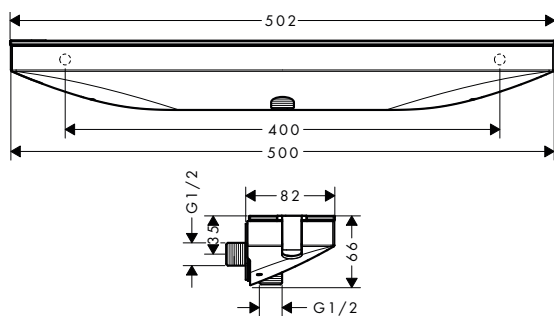

Soportes de ducha

Rainfinity Tomas de agua con soporte de ducha

Características de todas las variantes

- Repisa de 500 mm
- Válvula antirretorno
- Tipo de conexión: G 1/2
- Para flexos con tuercas cónicas
- Repisa con cristal de seguridad
- Superficie repisa: grafito

soporte de ducha lado derecho