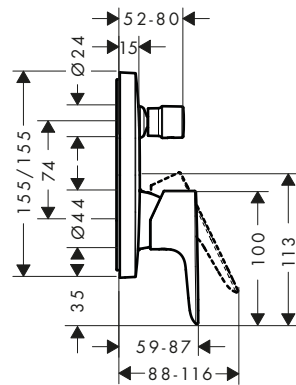

Talis E Mezclador monomando de bañera empotrado

Características

- Caudal de agua salida superior: 21 l/min
- Caudal de agua salida inferior: 29 l/min
- Caudal máximo a 3 bar: 29 l/min
- Inversor automático
- Con amortiguador de ruido