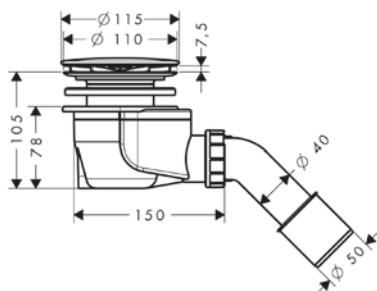

Staro Set completo de vaciador para plato de ducha

Características

- Consiste en: set básico, embellecedor
- Apto para platos de ducha con desagüe Ø 90 mm
- Capacidad de drenaje aprox. 29 l/min
- Conexión en rosca de PE G 1½ x 40/50 mm
- Barrera de olores - la altura del sifón es de 50 mm
- Autolimpiante
- Material del sifón: material sintético
- Material del tapón del desagüe: acero inoxidable