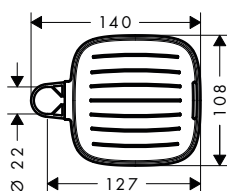

Casetta E jabonera

Características

· Con material de montaje

· Altura ajustable

Acabado	Referencia	Euro*
Cromo	26519000	23,30