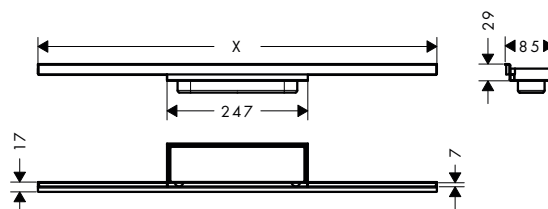

RainDrain Minimalistic Desagües lineales

Características de todas las variantes

- Consiste en: rejilla alicatable, Dryphon, membrana de impermeabilización, herramienta de extracción de la rejilla
- Tipo de montaje: montaje mural
- Superficie de fácil limpieza
- Altura ajustable en 10 mm
- Grosor de los azulejos: 11 - 21 mm
- Utilidad: nueva construcción, reforma
- La herramienta de extracción de la rejilla permite retirar fácilmente el set externo
- fácil de limpiar
- Tipo de barrera antiolores: mecánica
- Dryphon permite tener un sistema de sifón sin agua
- Altura mínima de instalación: 72 mm (uBox para instalación plana), 99 mm (uBox para instalación estándar)
- Grosor del azulejo: 12 mm
- Material de la rejilla: acero inoxidable 304 (1.4301)
- Apto para el drenaje primario