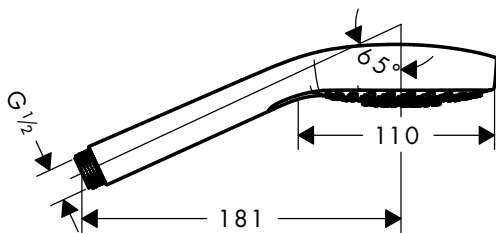

Teleduchas

Croma Select E / Croma E Teleduchas Multi, Vario, 1jet

Características de todas las variantes

- Tamaño del rociador: 110 mm
- Sistema antical QuickClean

Multi

Vario

1jet

Sostenibilidad