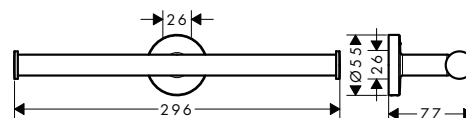

Logis Universal Portarrollos

Características de todas las variantes

- Material: latón
- Con material de montaje
- Distancia entre perforaciones: 26 mm
- Diámetro del agujero del taladro: 6 mm

sin tapa

doble

con tapa

Resumen de variantes

Modelo	Acabado	Referencia	Euro*
sin tapa	● Cromo	41726000	34,30
doble	● Cromo	41717000	34,30
con tapa	● Cromo	41723000	47,10

Logis Universal Escobillero WC de pared

Características

- Material: latón
- Con material de montaje
- Distancia entre perforaciones 26 mm
- Diámetro del agujero del taladro: 6 mm

Acabado	Referencia	Euro*
● Cromo	41722000	47,10

Partes opcionales:

Partes opcionales:	Acabado	Referencia	Euro*
Recambio de escobilla WC con mango	● Cromo	93286000	32,20