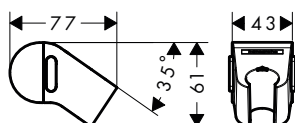

Tecnologías

Acabado	Referencia	Euro*
● Negro mate	27917670	23,20
○ Blanco mate	27917700	23,20

⚠ A completar con:

WallStoris Barra mural 70 cm

WallStoris Barra mural 50 cm

Acabado	Referencia	Euro*
● Negro mate	27904670	34,80
○ Blanco mate	27904700	34,80
● Negro mate	27902670	29,00
○ Blanco mate	27902700	29,00