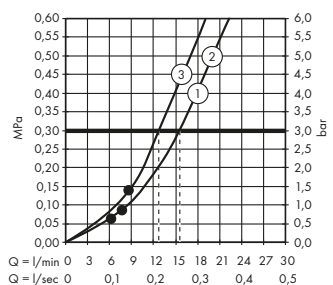

Diagrama de flujo

Raindance Select S
Teleducha 120 3jet
26530, -400

1. **Leyenda**
- ① RainAir
  - ② Rain
  - ③ Whirl

A partir de • la función está garantizada.