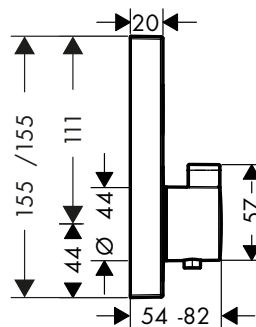

2 funciones

Tecnologías

Certificados/declaraciones

Resumen de variantes

Número de funciones	Máximo caudal a 3 bar (l/min)	Acabado	Referencia	Euro*
1 función	26,7	● Cromo	15762000	660,60
2 funciones	29,7	● Cromo	15763000	719,40
		● Bronce cepillado	15763140	1.079,10
		● Cromo negro cepillado	15763340	1.079,10
		● Negro mate	15763670	1.007,20
		● Blanco mate	15763700	1.007,20
		● Color oro pulido	15763990	1.079,10

⚠ A completar con (escoge una opción):

		Referencia	Euro*
Opción 1		iBox universal 2 Set básico	01500180 135,00
	+		
		Adaptador para iBox universal 2	13588000 30,00
Opción 2		iBox universal Set básico	01800180 155,00