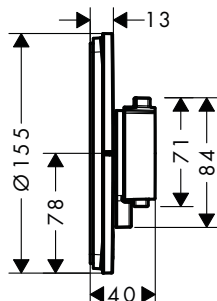

ShowerSelect Comfort S Termostato empotrado para 1 función

Características

- Cómoda apertura y cierre mediante el botón Select
- Control del caudal con posición de cierre
- Caudal máximo a 3 bar: 20,3 l/min
- Embellecedor plano para más espacio en la ducha

- El embellecedor puede alinearse +/- 3°
- Instalación sencilla gracias al bloque funcional premontado
- Manecillas siempre a la misma altura independientemente de la profundidad de instalación del set básico

- Botón de seguridad a 40 °C
- Temperatura máxima ajustable
- El termostato permite desinfección térmica
- Material del botón: metálico
- El termostato se entrega con botón On/Off

Sostenibilidad

Tecnologías

Acabado	Referencia	Euro*
● Cromo	15553000	684,00
● Bronce cepillado	15553140	1.026,00
● Cromo negro cepillado	15553340	1.026,00
● Negro mate	15553670	957,60
○ Blanco mate	15553700	957,60

! A completar con:

iBox universal 2 Set básico

Referencia	Euro*
01500180	135,00

ShowerSelect Comfort S Termostato empotrado para 2 funciones

Características

- Cómoda apertura y cierre mediante el botón Select
- Control del caudal con posición de cierre
- Caudal máximo a 3 bar: 22,1 l/min
- Caudal de agua salida superior 20 l/min aprox. a 3 bar
- Caudal de agua salida inferior 20 l/min aprox. a 3 bar

- Embellecedor plano para más espacio en la ducha
- El embellecedor puede alinearse +/- 3°
- Instalación sencilla gracias al bloque funcional premontado
- Manecillas siempre a la misma altura independientemente de la profundidad de instalación del set básico

- Botón de seguridad a 40 °C
- Temperatura máxima ajustable
- El termostato permite desinfección térmica
- Material del botón: metálico
- El termostato se entrega con los botones Rain, Waterfall, teleducha y bañera