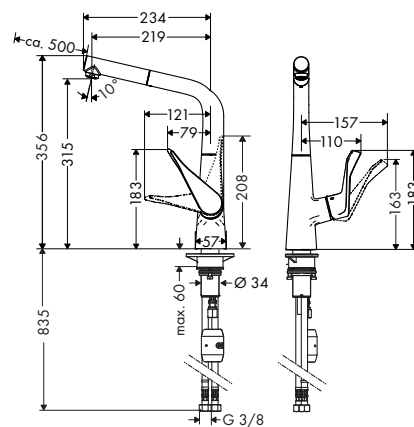

Metris M71 Mezcladores monomando de cocina, caño extraíble, 1 jet

Características de todas las variantes

- ComfortZone 320
- Caño giratorio ajustable en 2 posiciones: 110° o 150°
- Chorro laminar
- Sujeción magnética Magfit
- Caudal máximo a 3 bar: 7,7 l/min
- Válvula antirretorno integrada
- Las salpicaduras se reducen significativamente gracias al suave arranque del flujo de agua