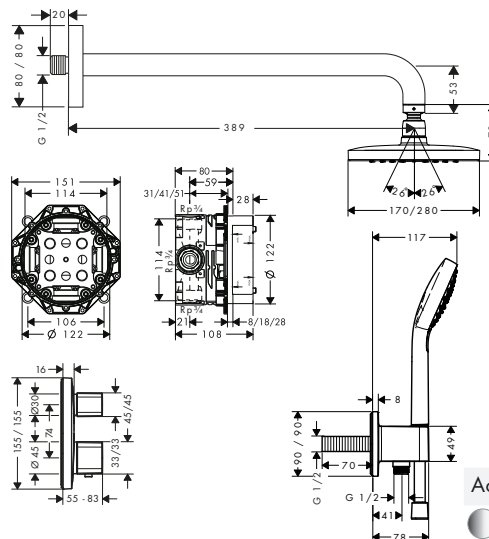

Croma E Set de ducha empotrado 280 1jet con termostato

Características

- Consiste en: ducha fija, teleducha, brazo de ducha, Termostato, set básico, toma de agua, flexo de ducha
- Tamaño del rociador: 280 x 170 mm
- Tipo de chorro de la ducha fija: RainAir
- Tipo de chorro para la teleducha: Rain, IntenseRain, Turbo Rain
- Caudal 18,3 l/min aprox. a 3 bar