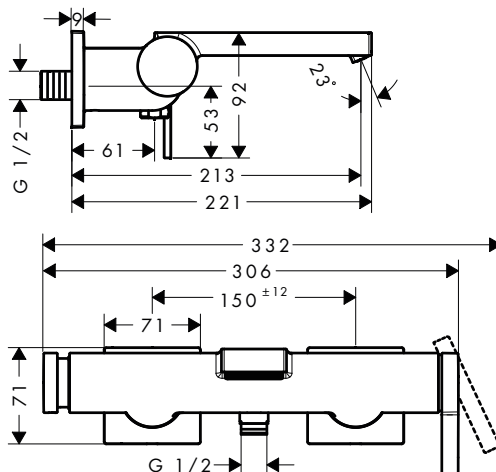

Tecnologías

Acabado	Referencia	Euro*
Cromo	73420000	329,70
Bronce cepillado	73420140	494,60
Negro mate	73420670	461,60
Blanco mate	73420700	461,60

DuoTurn E Mezclador empotrado para 2 funciones

Características