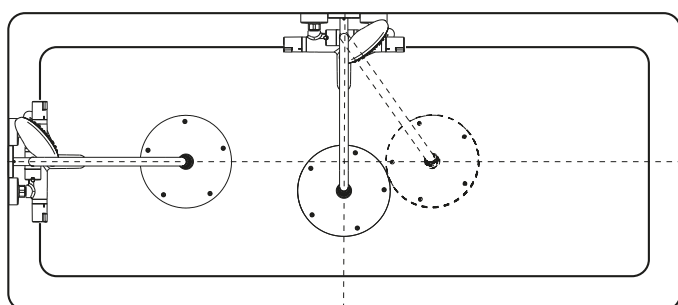

Varias posiciones

El brazo de ducha giratorio permite un uso versátil de la Showerpipe tanto en espacios de bañera como de ducha.

Instalación para bañera

Las Showerpipes pueden montarse fácilmente en la parte frontal o bien lateral de la bañera, según la ubicación de las tomas de agua. El cabezal de ducha también puede orientarse individualmente.