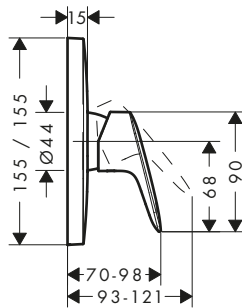

Logis Mezclador monomando de ducha empotrado

Características

- Caudal máximo a 3 bar: 29,3 l/min