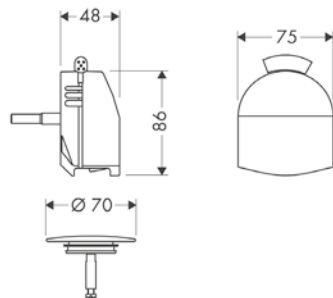

Exafill Embellecedor para bañeras estándares y especiales

Características

- Consiste en: embellecedor, tapón de seguridad
- Apto para bañeras estándares y especiales, bañeras con rebosadero con rebaje
- Aireador triple
- Aireador orientable en 20° 20°
- Caudal máximo a 3 bar: 23 l/min