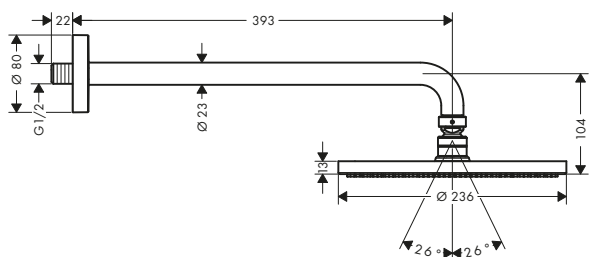

Duchas fijas

Raindance S Duchas fijas 1jet de techo

Resumen de variantes

Tamaño del rociador	Número de chorros	Tipos de chorro	Máximo caudal a 3 bar (l/min)	Presión mínima del caudal (bar)	Acabado	Referencia	Euro*
300	1	RainAir	9	1,5	● Cromo	26600000	791,50
300	1	RainAir	20	1,5	● Cromo	27494000	791,50
240	1	PowderRain	18,1	1,1	● Cromo	27620000	449,90
240	1	RainAir	9	1,5	● Cromo	27463000	697,70
240	1	RainAir	18	1	● Cromo	27477000	697,70
180	1	RainAir	18	1,2	● Cromo	27478000	526,10

Raindance S Duchas fijas 1jet murales

Características de todas las variantes

- Consiste en: ducha fija, brazo de ducha
- Tamaño del rociador 240 mm
- Ángulo de ducha fija ajustable
- Cabezal desmontable para una sencilla limpieza
- Rosca de conexión G 1/2
- Sistema antical QuickClean

PowderRain