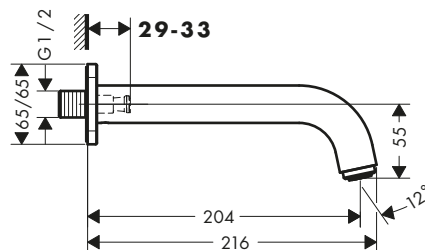

Vernis Shape

Vernis Shape Caño de bañera

Características

- Proyección: 204 mm
- Caudal máximo a 3 bar: 21,7 l/min