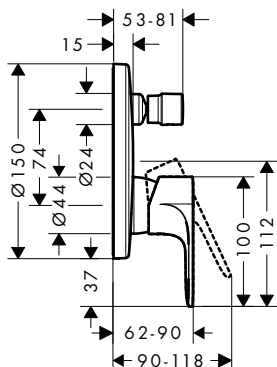

Rebris S

Rebris S Mezclador monomando de bañera empotrado

Características

- Caudal de agua salida superior: 21 l/min
- Caudal de agua salida inferior: 29 l/min
- Caudal máximo a 3 bar: 27,6 l/min
- Caudal del caño de bañera a 3 bar: 27,6 l/min
- Caudal de la teleducha a 3 bar: 21,2 l/min
- Inversor automático
- Con amortiguador de ruido