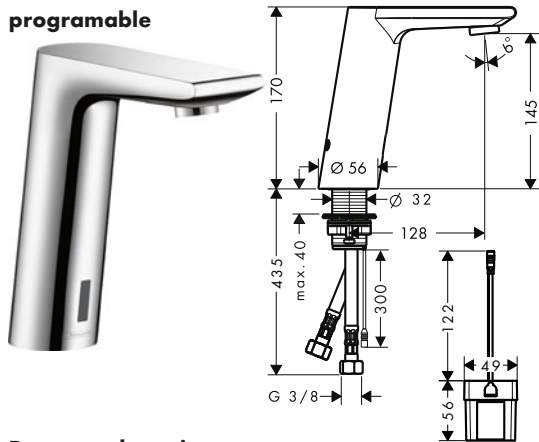

Grifería electrónica

Metris S Mezcladores electrónicos de lavabo

Características de todas las variantes

- ComfortZone 150
- Proyección: 128 mm
- Caudal máximo a 3 bar: 5 l/min
- Válvula antirretorno
- Detector de proximidad por infrarrojos
- Tiempo de funcionamiento: 10 s
- Enjuague higiénico activable (caudal de agua automático)
- Frecuencia de limpieza higiénica 24 h
- Tiempo del ciclo de enjuague higiénico: 10 s
- Enjuague continuo activable (apertura durante 180 segundos, adecuado para desinfección térmica)
- Taxonomía UE: máx. 6 l/min - Substantial Contribution (SC)

programable