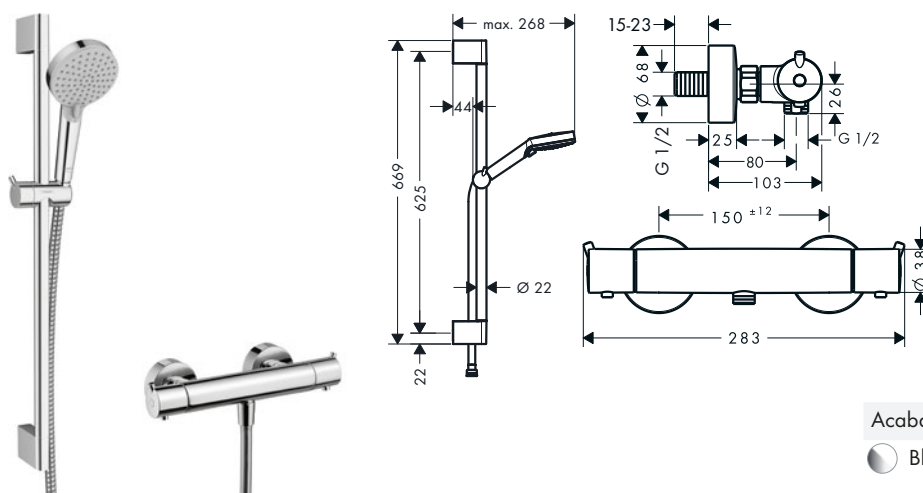

Croma 100 Set de ducha visto Vario con termostato Ecostat Combi barra de ducha 65 cm

Características

- Consiste en: teleducha, termostato de ducha, barra de ducha, control deslizante, Jabonera, flexo de ducha
- Tamaño del rociador: 100 mm
- Tipo de chorro de la ducha fija: chorro normal, Rain, Massage, Shampoo
- Caudal 18 l/min aprox. a 3 bar
- Descripción del termostato: Ecostat Comfort
- Botón EcoStop: Botón limitador de caudal EcoStop (10 l/min)
- Protege contra el agua caliente: botón de seguridad a 40 °C
- Con protección anti-reflujo
- Perfil de la barra: round
- Diámetro de la barra: 22 mm
- Longitud de la barra: 668 mm

Tecnologías

Tipos de chorro

Acabado	Referencia	Euro*
● Cromo	27034000	376,20

Crometta Set de ducha visto Vario con termostato Ecostat 1001 CL Combi barra de ducha 65 cm

Características

- Consiste en: teleducha, termostato de ducha, barra de ducha, control deslizante, flexo de ducha
- Tamaño del rociador: 100 mm
- Tipo de chorro de la ducha fija: Rain, IntenseRain
- Caudal 13,8 l/min aprox. a 3 bar
- Descripción del termostato: Ecostat 1001 CL
- Perfil de la barra: round
- Diámetro de la barra: 22 mm
- Longitud de la barra: 669 mm

Tecnologías

Tipos de chorro

Acabado	Referencia	Euro*
● Blanco/Cromo	27812400	292,80

Barras de ducha

Barras de ducha

Unica Barras de ducha E

Características de todas las variantes

- Para flexos con tuercas cónicas
- Repisa con cristal de seguridad
- Acabado de la barra de ducha: cromo
- Ancho de la barra: 41 mm
- Perfil de la barra: plano
- Soporte para teleducha de metal
- Soporte deslizante regulable