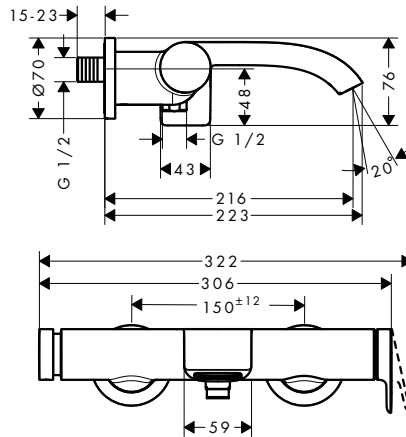

Vivenis Mezclador monomando de bañera visto

Características

- Proyección: 216 mm
- Excéntricas 150 ± 12 mm
- Caudal máximo a 3 bar: 19,4 l/min
- Caudal del caño de bañera a 3 bar: 19,4 l/min
- Con inversor Select automático
- Con amortiguador de ruido