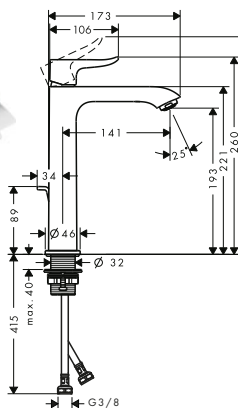

Metris Mezcladores monomando de lavabo

Características de todas las variantes

- Modelo de manecilla: manecilla plana
- Caudal máximo a 3 bar: 5 l/min
- Con función de limpieza QuickClean
- Taxonomía UE: máx. 6 l/min - Substantial Contribution (SC)