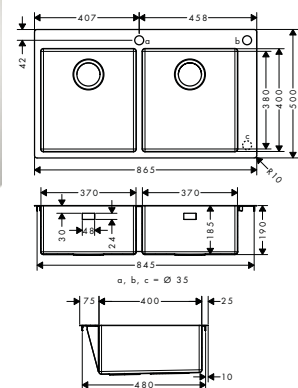

S71 Fregaderos

S71 Fregaderos de encastre de acero inoxidable con escurridor

! A completar con:

D14-11 Vaciador automático con rebosadero

Acabado	Referencia	Euro*
● Acero inoxidable	43931800	53,50

S71 Fregaderos de encastre de acero inoxidable

Características de todas las variantes

- Material: acero inoxidable
- Agujero para el caño pre-perforado
- Tipo de instalación: sobre encimera o enrasado
- Refuerzo de grifería para una base firme y estable del grifo de cocina
- Radio angular: 10 mm
- Profundidad de la cubeta: 190 mm
- Vaciador no incluido - por favor, pedir un vaciador aparte

180/450

Instalación

Resumen de variantes

Tamaño del armario (cm)	Cotas de corte (mm)	Número de cubetas	Acabado	Referencia	Euro*
80	735 x 480 mm	2	● Acero inoxidable	43309800	1.260,50
90	845 x 480 mm	2	● Acero inoxidable	43303800	1.389,10

! A completar con:

D15-10 Vaciador con rebosadero

Acabado	Referencia	Euro*
● Acero inoxidable	43922800	51,00

S71 Fregaderos de encastre de acero inoxidable

Características de todas las variantes

- Material: acero inoxidable
- El orificio del caño y el orificio del vaciador automático están pre-perforados
- Tipo de instalación: sobre encimera o enrasado
- Refuerzo de grifería para una base firme y estable del grifo de cocina
- Radio angular: 10 mm
- Profundidad de la cubeta: 190 mm
- Vaciador no incluido - por favor, pedir un vaciador aparte

180/450

Instalación

Resumen de variantes

Tamaño del armario (cm)	Cotas de corte (mm)	Número de cubetas	Acabado	Referencia	Euro*
80	735 x 480 mm	2	● Acero inoxidable	43310800	1.260,50

370/370

370/370