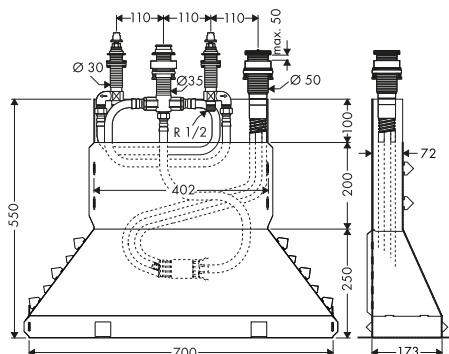

Set básico para mezclador de 4 agujeros para borde de bañera

Características

- Consiste en: set básico, flexo de ducha, Secubox
- Máxima longitud de extracción de la teleducha: 1,10 m

Certificados/declaraciones