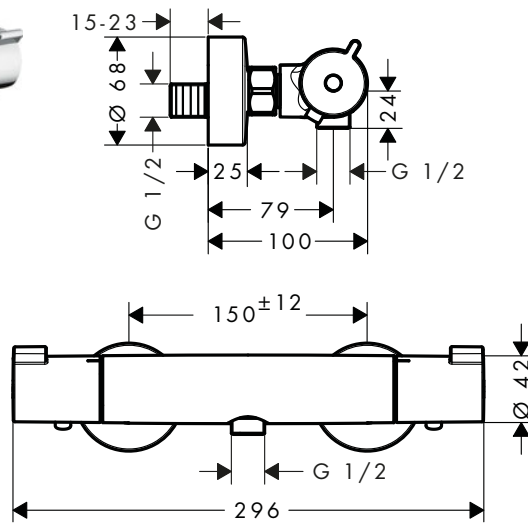

Ecostat Termostatos vistos

Ecostat Termostato de ducha Ecostat 1001 CL visto

Características

- Botón limitador de caudal EcoStop (10 l/min)
- Caudal máximo a 3 bar: 16 l/min
- Botón de seguridad a 40 °C
- Temperatura máxima ajustable
- El termostato permite desinfección térmica
- Válvula antirretorno
- Con amortiguador de ruido
- Excéntricas 150 ± 12 mm