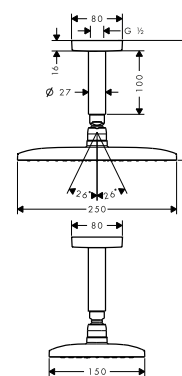

240

Sostenibilidad

Tecnologías

Tipos de chorro

Certificados/declaraciones

Resumen de variantes

Tamaño del rociador	Número de chorros	Tipos de chorro	Máximo caudal a 3 bar (l/min)	Presión mínima del caudal (bar)	Acabado	Referencia	Euro*
360	1	RainAir	9	1,5	● Cromo	26604000	723,40
360	1	RainAir	16,5	1,3	● Cromo	27381000	723,40
240	1	RainAir	19,5	1	● Cromo	27380000	590,40