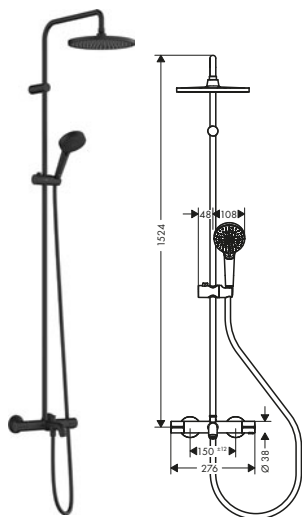

Showerpipes y panel de ducha

Vernis Blend Showerpipes 1jet con termostato de bañera

Características de todas las variantes

- Consiste en: ducha fija, teleducha, termostato de bañera, flexo de ducha, barra de ducha, control deslizante
- Tipo de chorro de la ducha fija: Rain
- Caudal bañera 20 l/min aprox. a 3 bar
- Tipo de chorro para la teleducha: Rain, IntenseRain
- Caudal máximo para Showerpipe a 3 bar: 20 l/min
- Ángulo de ducha fija ajustable
- Sistema antical QuickClean
- Diámetro de la barra: 19 mm
- Soporte de ducha ajustable en altura con pulsador
- Longitud del brazo de la ducha fija: 426 mm
- Termostato Vernis
- Botón de seguridad a 40 °C
- Limitación del agua caliente ajustable
- Conexión DN15
- Excéntricas 150 ± 12 mm
- 3 funciones

240