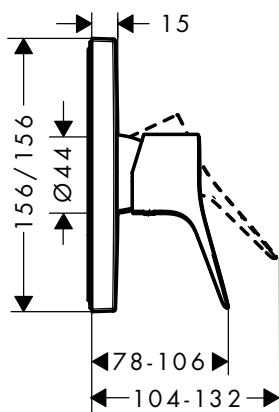

Acabado	Referencia	Euro*
● Cromo	75615000	180,90
● Negro mate	75615670	253,30
○ Blanco mate	75615700	253,30

⚠ A completar con (escoge una opción):

Opción	Referencia	Euro*
Opción 1		
	iBox universal 2 Set básico	01500180 135,00
+		
	Adaptador para iBox universal 2	13588000 30,00
Opción 2		
	iBox universal Set básico	01800180 155,00