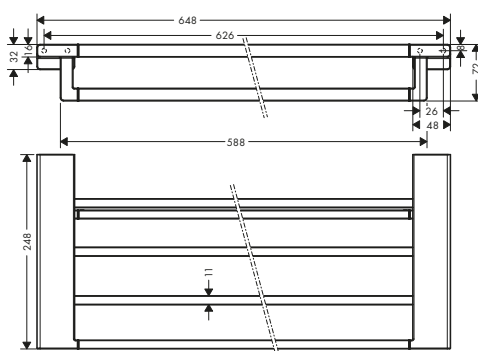

AddStoris Toallero con repisa

Características

- Material: metálico
- Longitud: 648 mm
- Con material de montaje
- Fijación oculta
- Distancia entre perforaciones: 626 mm
- Diámetro del agujero del taladro: 6 mm