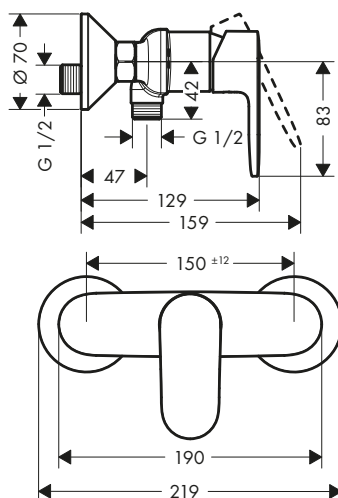

Vernis Blend Mezclador monomando de ducha visto

Características

- Excéntricas 150 ± 12 mm
- Caudal máximo a 3 bar: 28 l/min
- Caudal de la teleducha a 3 bar: 16 l/min
- Válvula antirretorno
- Con amortiguador de ruido

Certificados/declaraciones

Acabado	Referencia	Euro*
Cromo	71640000	87,50
Negro mate	71640670	122,50

Vernis Blend Mezclador monomando de ducha empotrado

Características

- Caudal máximo a 3 bar: 29,3 l/min

Acabado	Referencia	Euro*
Cromo	71667000	99,10
Negro mate	71667670	138,70

⚠ A completar con (escoge una opción):		Referencia	Euro*		
Opción 1		iBox universal 2 Set básico	01500180	135,00	
	+		Adaptador para iBox universal 2	13588000	30,00
Opción 2		iBox universal Set básico	01800180	155,00