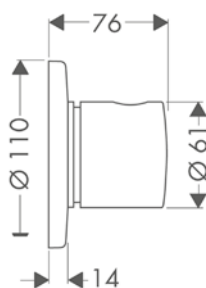

Llave de paso e inversor Trio S / Quattro inversor empotrado

Características

- 3 funciones

Acabado	Referencia	Euro*
 Cromo	15932000	158,90

⚠ A completar con (escoge una opción):

Opción	Referencia	Euro*
	Set básico para Trio llave de paso e inversor empotrado	15981180 199,90
	Set básico para Quattro inversor empotrado de 3 salidas	15930180 291,50