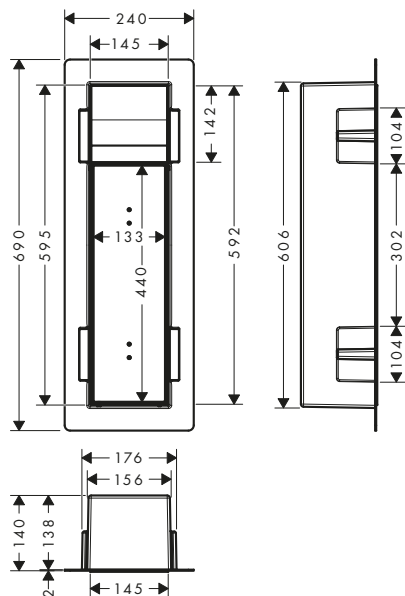

XtraStoris Rock Portarrollos de papel higiénico y escobillero con puerta alicatable

Características

- Consiste en: hornacina de pared con puerta alicatable, escobillero WC, Escobilla WC, portarrollos, set de instalación, set de impermeabilización
- Profundidad de la puerta alicatable: 12 mm
- Profundidad de instalación: 140 mm
- Utilidad: nueva construcción, reforma
- Superficie de fácil limpieza
- Fácil ajuste al grosor de los azulejos
- Diseño sin marco
- Tipo de pared: construcción en seco, construcción en pared sólida
- Material del set de impermeabilización: poliestireno (PS)
- Material de la hornacina de pared: acero inoxidable 304 (1.4301)
- El tope de la puerta puede cambiarse antes de la instalación
- Material del soporte para la escobilla: material sintético, cromo
- Medidas hornacina de pared: 595 x 145 x 140 mm (alto x ancho x fondo)
- Medidas requeridas para el set de instalación: 606 x 176 x 140 mm (alto x ancho x fondo)