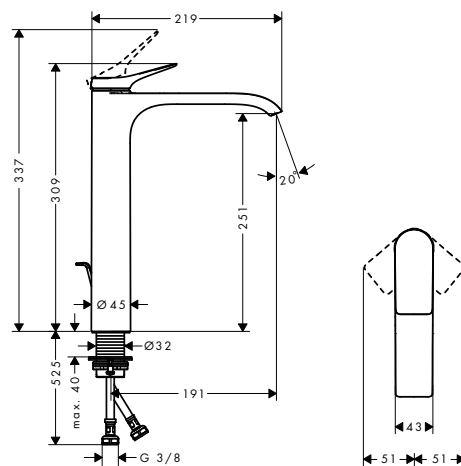

Características de todas las variantes

- Modelo de manecilla: manecilla plana
- Caudal máximo a 3 bar: 5 l/min
- Taxonomía UE: máx. 6 l/min - Substantial Contribution (SC)

80

110

250

Sostenibilidad

Tecnologías

Resumen de variantes

ComfortZone	Proyección (mm)	Altura del caño (mm)	Vaciador	Material del vaciador	CoolStart	Para lavabos tipo bol	Acabado	Referencia	Euro*
80	133	80	automático	metálico	-	-	● Cromo	75010000	164,00
							● Negro mate	75010670	229,60
							○ Blanco mate	75010700	229,60
80	133	80	sin	-	-	-	● Cromo	75012000	156,00
							● Negro mate	75012670	218,40
							○ Blanco mate	75012700	218,40
110	146	110	automático	metálico	■	-	● Cromo	75023000	186,60
							● Negro mate	75023670	261,20
							○ Blanco mate	75023700	261,20
110	146	110	sin	-	■	-	● Cromo	75024000	178,60
							● Negro mate	75024670	250,00
							○ Blanco mate	75024700	250,00
110	146	110	automático	metálico	-	-	● Cromo	75020000	186,60
							● Negro mate	75020670	261,20
							○ Blanco mate	75020700	261,20
110	146	110	sin	-	-	-	● Cromo	75022000	178,60
							● Negro mate	75022670	250,00
							○ Blanco mate	75022700	250,00
250	191	251	automático	metálico	-	■	● Cromo	75040000	287,20
							● Negro mate	75040670	402,10
							○ Blanco mate	75040700	402,10