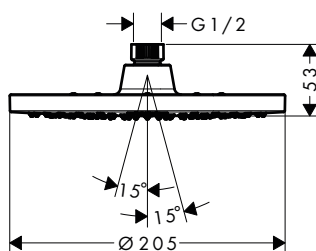

Vernis Blend Duchas fijas 1jet

Características de todas las variantes

- Tamaño del rociador 205 mm
- Tipo de chorro: Rain
- Ángulo de ducha fija ajustable
- Ducha fija desmontable para limpieza
- Rosca de conexión G 1/2
- Sistema antical QuickClean

Sostenibilidad

Tecnologías

Tipos de chorro

Certificados/declaraciones

Resumen de variantes

Tamaño del rociador	Número de chorros	Tipos de chorro	Máximo caudal a 3 bar (l/min)	Presión mínima del caudal (bar)	Acabado	Referencia	Euro*
200	1	Rain	8,7	0,6	● Cromo	26277000	113,10
					● Negro mate	26277670	158,30
200	1	Rain	12,4	0,6	● Cromo	26271000	113,10
					● Negro mate	26271670	158,30

! A completar con (escoge una opción):		Acabado	Referencia	Euro*
	Vernis Blend Brazo de ducha 24 cm	● Cromo	27809000	53,20
		● Negro mate	27809670	74,50
	Vernis Blend Conexión de techo 10 cm	● Cromo	27804000	50,80
		● Negro mate	27804670	71,10
	Vernis Blend Conexión de techo 30 cm	● Cromo	27805000	67,90
		● Negro mate	27805670	95,10