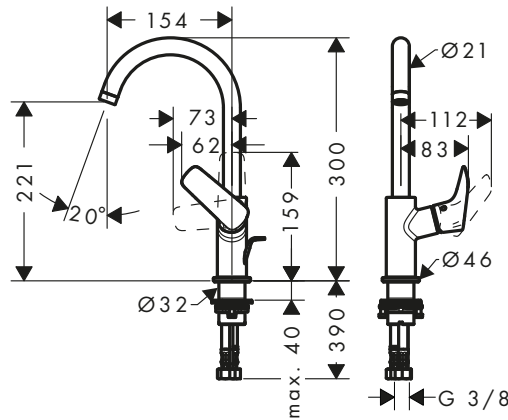

Logis Mezcladores monomando de lavabo con caño giratorio

Características de todas las variantes

- ComfortZone 210
- Proyección: 154 mm
- Altura del caño: 221 mm
- Caño giratorio 120°
- Caudal máximo a 3 bar: 5 l/min
- Manecilla situada en la parte lateral inferior de la base (no apto para lavabos tipo bol)
- Taxonomía UE: máx. 6 l/min - Substantial Contribution (SC)