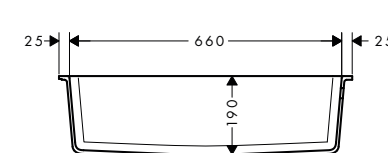

450

660

Instalación

Resumen de variantes

Tamaño del armario (cm)	Cotas de corte (mm)	Número de cubetas	Acabado	Referencia	Euro*
60	448 x 398 mm	1	● Negro grafito	43431170	421,90
			● gris piedra	43431290	421,90
			● Gris cemento	43431380	421,90
80	658 x 398 mm	1	● Negro grafito	43432170	516,70
			● gris piedra	43432290	516,70
			● Gris cemento	43432380	516,70