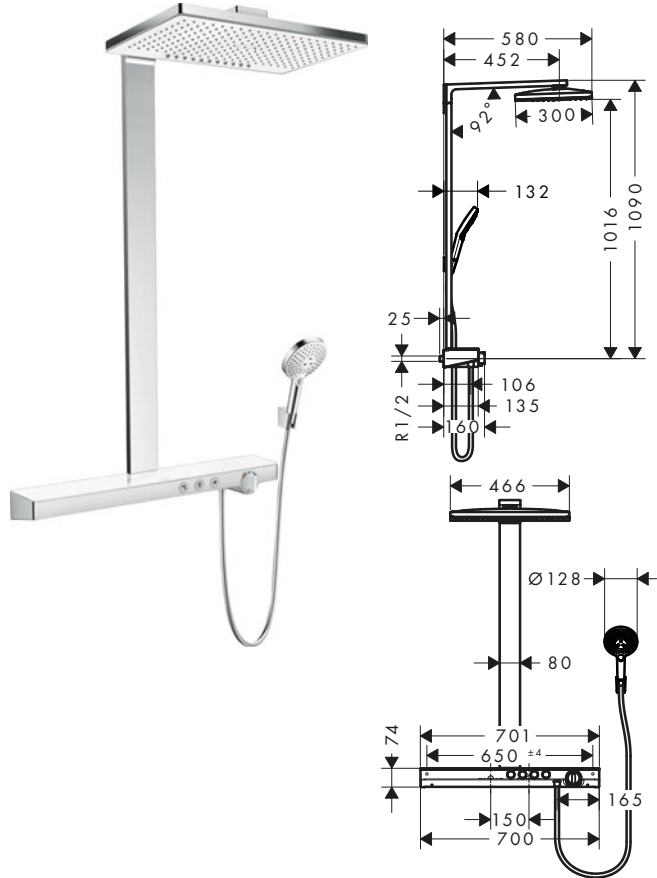

2 tipos de chorro

Sostenibilidad

Tecnologías

Tipos de chorro

Resumen de variantes

Tamaño del rociador	Número de chorros	Tipos de chorro	Máximo caudal a 3 bar (l/min)	Presión mínima del caudal (bar)	Acabado	Referencia	Euro*
460	3	Rain, MonoRain, RainStream	9	1,5	Blanco/Cromo	27029400	4.509,10
460	3	Rain, MonoRain, RainStream	27	1,5	Blanco/Cromo	27106400	4.509,10
460	2	Rain, RainStream	9	1,5	Blanco/Cromo	27028400	3.945,60
460	2	Rain, RainStream	27	1,5	Blanco/Cromo	27109400	3.945,60