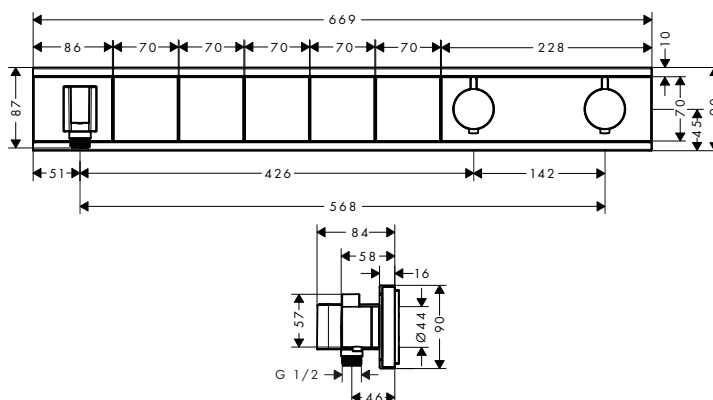

5 funciones

Sostenibilidad

Tecnologías

Certificados/declaraciones

Resumen de variantes

Número de funciones	Máximo caudal a 3 bar (l/min)		Acabado	Referencia	Euro*
4 funciones	38	26	● Cromo	15357000	1.954,10
			● Blanco/Cromo	15357400	1.954,10
			● Negro/Cromo	15357600	1.954,10
5 funciones	38	26	● Cromo	15358000	2.214,70
			● Blanco/Cromo	15358400	2.214,70
			● Negro/Cromo	15358600	2.214,70

! A completar con:

	Para	Referencia	Euro*
RainSelect Set básico para 4 funciones	15357XXX	15312180	949,80
RainSelect Set básico para 5 funciones	15358XXX	15313180	1.068,50