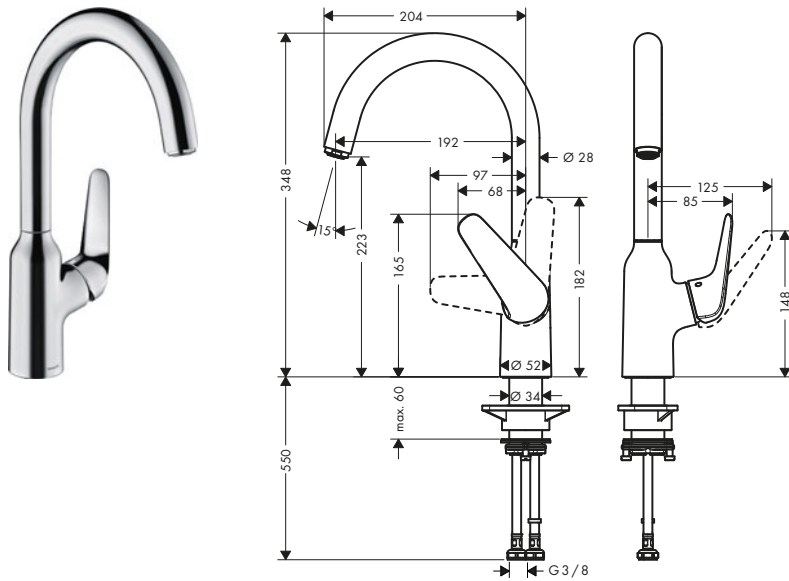

Focus M42

Focus M42 Mezclador monomando de cocina 220, 1jet

Características

- ComfortZone 220
- Chorro normal
- Sistema antical QuickClean
- Caño giratorio 360°
- Caudal máximo a 3 bar: 10 l/min

Tecnologías

Tipos de chorro

Certificados/declaraciones

Acabado	Referencia	Euro*
● Cromo	71802000	219,80
● Acabado de acero inoxidable	71802800	285,70

Focus M42 Mezcladores monomando de cocina, 1jet

Características de todas las variantes

- Caño giratorio 360°
- Chorro normal
- Caudal máximo a 3 bar: 12 l/min
- Sistema antical QuickClean

100