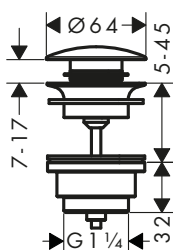

Vaciador Push-Open para lavabo y bidé

Características

- Para lavabos con rebosadero
- Con rebosadero