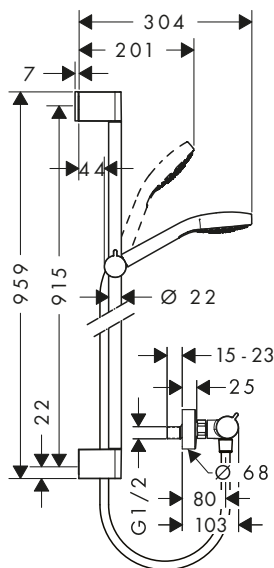

Croma Select S Set de ducha visto Vario con termostato Ecostat Comfort Combi barra de ducha 65 cm

Características

- Consiste en: teleducha, termostato de ducha, barra de ducha, control deslizante, flexo de ducha
- Tamaño del rociador: 110 mm
- Tipo de chorro para la teleducha: Rain, IntenseRain, Turbo Rain

- Caudal 14,7 l/min aprox. a 3 bar
- Descripción del termostato: Ecostat Comfort
- Botón EcoStop: Botón limitador de caudal EcoStop (10 l/min)
- Protege contra el agua caliente: botón de seguridad a 40 °C

- Con protección anti-reflujo
- Perfil de la barra: round
- Diámetro de la barra: 22 mm
- Longitud de la barra: 669 mm

Tecnologías

Tipos de chorro

Acabado	Referencia	Euro*
Blanco/Cromo	27013400	383,40

Croma Select E Set de ducha visto Vario con termostato Ecostat Comfort Combi barra de ducha 65 cm

Características

- Consiste en: teleducha, termostato de ducha, barra de ducha, control deslizante, flexo de ducha
- Tamaño del rociador: 110 mm
- Tipo de chorro para la teleducha: Rain, IntenseRain, Turbo Rain

- Caudal 14,7 l/min aprox. a 3 bar
- Descripción del termostato: Ecostat Comfort
- Botón EcoStop: Botón limitador de caudal EcoStop (10 l/min)
- Protege contra el agua caliente: botón de seguridad a 40 °C

- Con protección anti-reflujo
- Perfil de la barra: round
- Diámetro de la barra: 22 mm
- Longitud de la barra: 669 mm