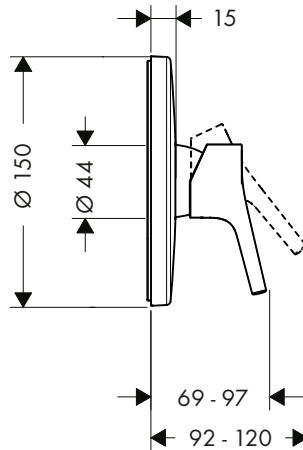

Talis S Mezclador monomando de ducha empotrado

Características

· Caudal máximo a 3 bar: 29,3 l/min

Certificados/declaraciones

Acabado	Referencia	Euro*
● Cromo	72605000	186,40

⚠ A completar con (escoge una opción):

		Referencia	Euro*
Opción 1		iBox universal 2 Set básico	01500180 135,00
	+		
		Adaptador para iBox universal 2	13588000 30,00
Opción 2		iBox universal Set básico	01800180 155,00