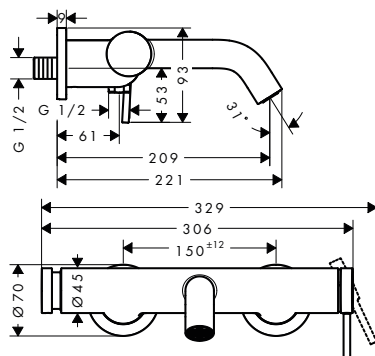

Tecnologías

Acabado	Referencia	Euro*
Cromo	73422000	309,80
Bronce cepillado	73422140	464,70
Negro mate	73422670	433,70
Blanco mate	73422700	433,70

DuoTurn S Mezclador empotrado para 2 funciones

Características