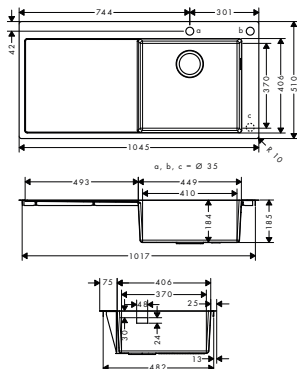

450 escurridor lado izquierdo