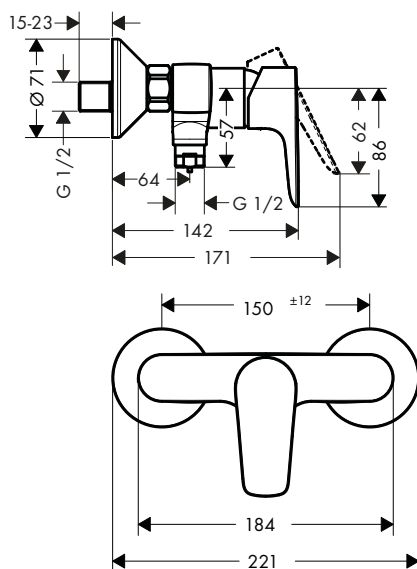

Talis E Mezclador monomando de ducha visto

Características

- Excéntricas 150 ± 12 mm
- Caudal máximo a 3 bar: 22 l/min
- Caudal de la teleducha a 3 bar: 16 l/min
- Válvula antirretorno
- Con amortiguador de ruido