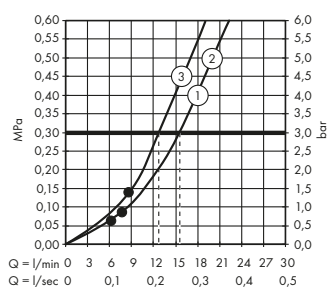

1. **Leyenda**
- ① RainAir
  - ② Rain
  - ③ Whirl

A partir de • la función está garantizada.