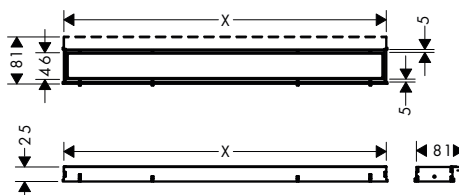

RainDrain Match Desagües lineales con marco de altura ajustable

Características de todas las variantes

- Consiste en: rejilla de diseño, marco de altura ajustable, perfil para instalación mural, Dryphon
- Tipo de montaje: montaje mural, instalación libre en el suelo
- Alicatable en la parte posterior
- Superficie de fácil limpieza
- Fácilmente ajustable al grosor de los azulejos mediante marco de altura regulable (7 - 18 mm)
- Grosor de los azulejos: hasta 18 mm
- Apto para cualquier tipo de azulejos
- Hasta 60 l/min capacidad de drenaje
- Utilidad: nueva construcción, reforma
- La herramienta de extracción de la rejilla permite retirar fácilmente el set externo
- Tipo de barrera antiolores: mecánica
- Dryphon permite tener un sistema de sifón sin agua
- Altura mínima de instalación: 84 mm (uBox para instalación plana), 102 mm (uBox para instalación estándar)
- Permite montaje mural
- Grosor del azulejo: 12 mm
- Material de la rejilla: acero inoxidable 304 (1.4301)
- Apto para drenaje principal y secundario
- Ancho de marco: 62 mm

600 - 1200

Tecnologías

Instalación

Resumen de variantes

Longitud (mm)	Acabado	Referencia	Euro*
600	● Acero inoxidable cepillado	56036800	188,30
	● Negro mate	56036670	264,20
	○ Blanco mate	56036700	264,20
	● Cromo	56036000	319,90
	○ Blanco	56036450	358,50
	● Negro	56036610	358,50
700	● Acero inoxidable cepillado	56037800	198,40
	● Negro mate	56037670	278,50
	○ Blanco mate	56037700	278,50
	● Cromo	56037000	337,20
	○ Blanco	56037450	377,50
	● Negro	56037610	377,50
800	● Acero inoxidable cepillado	56038800	208,50
	● Negro mate	56038670	292,60
	○ Blanco mate	56038700	292,60
	● Cromo	56038000	354,30
	○ Blanco	56038450	397,30
	● Negro	56038610	397,30
900	● Acero inoxidable cepillado	56040800	218,70
	● Negro mate	56040670	306,80
	○ Blanco mate	56040700	306,80
	● Cromo	56040000	371,60
	○ Blanco	56040450	416,90
	● Negro	56040610	416,90

Para más información sobre este producto, consulte la página siguiente.