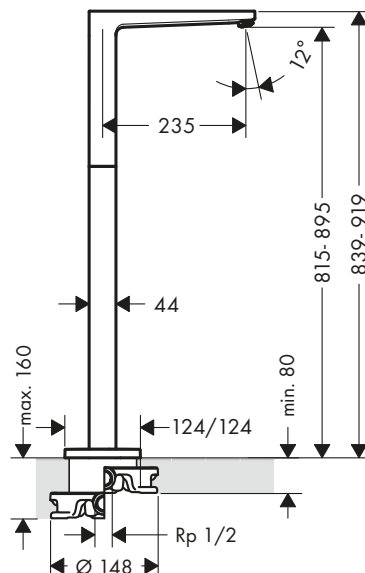

Metropol Mezcladores monomando de bañera empotrados

Resumen de variantes

Modelo de manecilla	Máximo caudal a 3 bar (l/min)	Acabado	Referencia	Euro*
loop	29	Cromo	74545000	315,60

A completar con (escoge una opción):

		Referencia	Euro*
Opción 1	iBox universal 2 Set básico	01500180	135,00
+	Adaptador para iBox universal 2	13588000	30,00
Opción 2	iBox universal Set básico	01800180	155,00

Metropol Caño de bañera de pie

Características

- Proyección: 235 mm
- Caudal máximo a 3 bar: 21 l/min

Tecnologías

Acabado	Referencia	Euro*
Cromo	32531000	1.094,60

A completar con:

	Referencia	Euro*
Set básico para mezclador de pie	10452180	531,10

Partes opcionales:

	Referencia	Euro*
Junta antihumedad para mezclador de pie	96441000	145,20