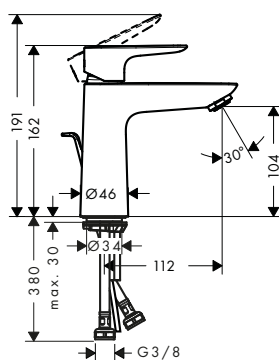

Características de todas las variantes

· Modelo de manecilla: manecilla plana
· Caudal máximo a 3 bar: 5 l/min

· Con función de limpieza QuickClean

· Taxonomía UE: máx. 6 l/min - Substantial Contribution (SC)

80

110

240

Sostenibilidad

Tecnologías

Certificados/declaraciones

Resumen de variantes

ComfortZone	Proyección (mm)	Altura del caño (mm)	Vaciador	Material del vaciador	CoolStart	Para lavabos tipo bol	Acabado	Referencia	Euro*
80	96	71	automático	metálico	■	-	● Cromo	71703000	141,20
80	96	71	sin	-	■	-	● Cromo	71704000	131,50
80	96	71	automático	metálico	-	-	● Cromo	71700000	141,20
80	96	71	push-open	metálico	-	-	● Cromo	71701000	141,20
80	96	71	sin	-	-	-	● Cromo	71702000	131,50
110	112	104	automático	metálico	■	-	● Cromo	71713000	177,80
							● Bronce cepillado	71713140	266,70
							● Cromo negro cepillado	71713340	266,70
							● Negro mate	71713670	248,90
							○ Blanco mate	71713700	248,90
							● Color oro pulido	71713990	266,70
110	112	104	sin	-	■	-	● Cromo	71714000	169,30
							● Bronce cepillado	71714140	254,00
							● Cromo negro cepillado	71714340	254,00
							● Negro mate	71714670	237,00
							○ Blanco mate	71714700	237,00
							● Color oro pulido	71714990	254,00