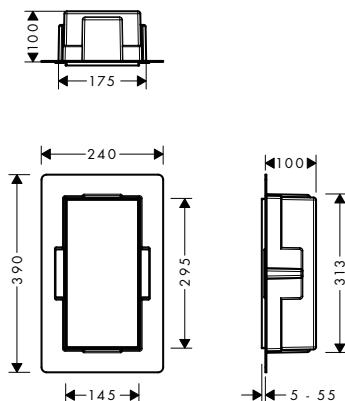

300/150/100