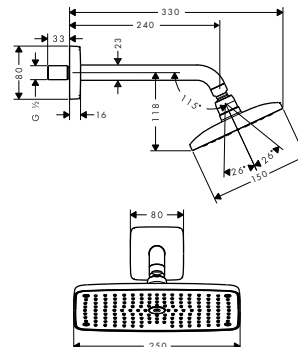

360 con brazo de ducha de 39 cm

360 con brazo de ducha de 24 cm

240

Sostenibilidad

Tecnologías

Tipos de chorro

Certificados/declaraciones

Resumen de variantes