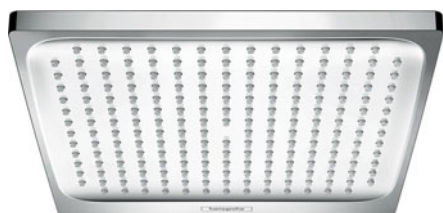

Tecnologías

Tipos de chorro

Acabado	Referencia	Euro*
● Cromo	27958000	781,00

Crometta E Duchas fijas 1jet

Características de todas las variantes

- Tamaño del rociador 240 x 240 mm
- Tipo de chorro: Rain
- Ángulo de ducha fija ajustable
- Rosca de conexión G 1/2
- Sistema antical QuickClean