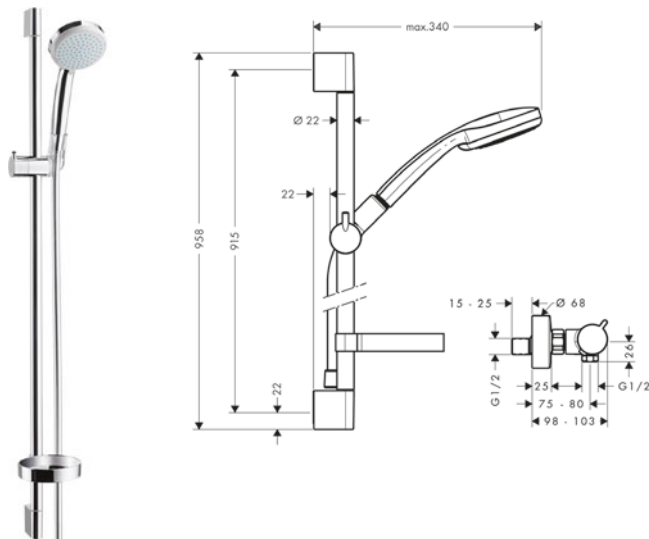

- Con protección anti-reflujo
- Perfil de la barra: round
- Diámetro de la barra: 22 mm
- Longitud de la barra: 669 mm

Tecnologías

Tipos de chorro

Acabado	Referencia	Euro*
Blanco/Cromo	27081400	383,40

Sets de ducha

Croma 100 Set de ducha visto Vario con termostato Ecostat Combi barra de ducha 65 cm

Características

- Consiste en: teleducha, termostato de ducha, barra de ducha, control deslizante, Jabonera, flexo de ducha
- Tamaño del rociador: 100 mm
- Tipo de chorro de la ducha fija: chorro normal, Rain, Massage, Shampoo
- Caudal 18 l/min aprox. a 3 bar
- Descripción del termostato: Ecostat Comfort
- Botón EcoStop: Botón limitador de caudal EcoStop (10 l/min)
- Protege contra el agua caliente: botón de seguridad a 40 °C
- Con protección anti-reflujo
- Perfil de la barra: round
- Diámetro de la barra: 22 mm
- Longitud de la barra: 668 mm