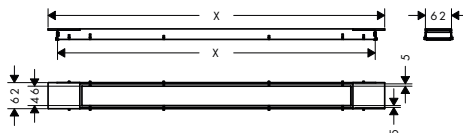

RainDrain Match Plus Desagües lineales con marco de altura ajustable

Características de todas las variantes

- Consiste en: rejilla de diseño, marco de altura ajustable, Dryphon
- Tipo de montaje: instalación libre en el suelo
- Superficie de fácil limpieza
- Fácilmente ajustable al grosor de los azulejos mediante marco de altura regulable (7 - 18 mm)
- Grosor de los azulejos: hasta 18 mm
- Apto para cualquier tipo de azulejos
- Hasta 60 l/min capacidad de drenaje
- Utilidad: nueva construcción, reforma
- La herramienta de extracción de la rejilla permite retirar fácilmente el set externo
- Tipo de barrera antiolores: mecánica
- Dryphon permite tener un sistema de sifón sin agua
- Altura mínima de instalación: 84 mm (uBox para instalación plana), 102 mm (uBox para instalación estándar)
- Material de la rejilla: acero inoxidable 304 (1.4301)
- Apto para drenaje principal y secundario
- Ancho de marco: 62 mm

Tecnologías

Instalación

Resumen de variantes

	Longitud (mm)	Acabado	Referencia	Euro*
	800	● Acero inoxidable cepillado	56215800	277,80
		● Negro mate	56215670	388,90
		○ Blanco mate	56215700	388,90
	900	● Acero inoxidable cepillado	56216800	292,90
		● Negro mate	56216670	410,10
		○ Blanco mate	56216700	410,10
	1000	● Acero inoxidable cepillado	56217800	308,10
		● Negro mate	56217670	431,30
		○ Blanco mate	56217700	431,30
	1200	● Acero inoxidable cepillado	56218800	338,40
		● Negro mate	56218670	473,70
		○ Blanco mate	56218700	473,70

⚠ A completar con (escoge una opción):		Para	Referencia	Euro*
	uBox universal Set completo para instalación estándar para desagüe lineal de ducha 800 alicatable	56215XXX	56024180	420,50
	uBox universal Set completo para instalación plana para desagüe lineal de ducha 800 alicatable	56215XXX	56018180	420,50
	uBox universal Set completo para instalación estándar para desagüe lineal de ducha 900 alicatable	56216XXX	56025180	427,20
	uBox universal Set completo para instalación plana para desagüe lineal de ducha 900 alicatable	56216XXX	56019180	427,20
	uBox universal Set completo para instalación estándar para desagüe lineal de ducha 1000 alicatable	56217XXX	56026180	436,10
	uBox universal Set completo para instalación plana para desagüe lineal de ducha 1000 alicatable	56217XXX	56020180	436,10
	uBox universal Set completo para instalación estándar para desagüe lineal de ducha 1200 alicatable	56218XXX	56027180	451,60
	uBox universal Set completo para instalación plana para desagüe lineal de ducha 1200 alicatable	56218XXX	56021180	451,60