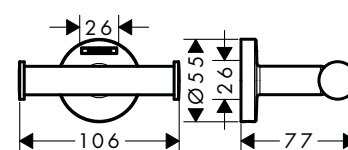

Logis Universal Perchas

Características de todas las variantes

- Material: metálico
- Con material de montaje
- Diámetro del agujero del taladro: 6 mm