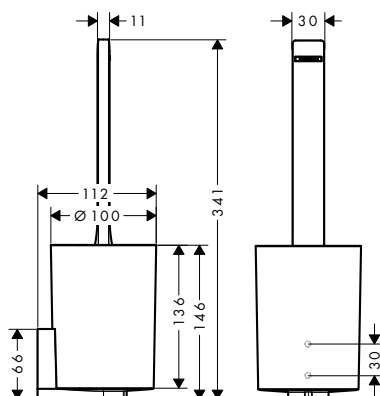

WallStoris Escobillero WC

Características

- Material: material sintético tintado
- Recipiente extraíble y fácil de limpiar
- Incluida la escobilla WC
- Cabezal del cepillo negro
- Aplicación: pegar o taladrar
- Incluye set adhesivo
- Manecilla ergonómica