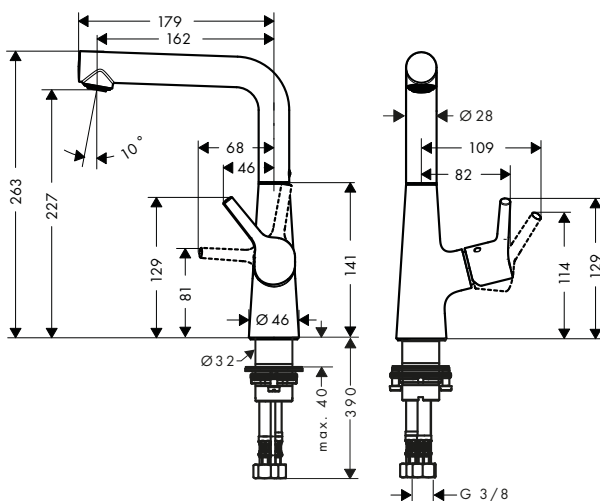

Talis S Mezclador monomando de lavabo 210 con caño giratorio y vaciador automático

Características

- Consiste en: mezclador monomando de lavabo, vaciador
- ComfortZone 210
- Proyección: 162 mm
- Altura del caño: 227 mm
- Modelo de manecilla: manecilla pin
- Caño giratorio 120°
- Caudal máximo a 3 bar: 5 l/min
- Vaciador automático G 1 1/4
- Material del vaciador: metálico
- Con función de limpieza QuickClean
- Taxonomía UE: máx. 6 l/min - Substantial Contribution (SC)