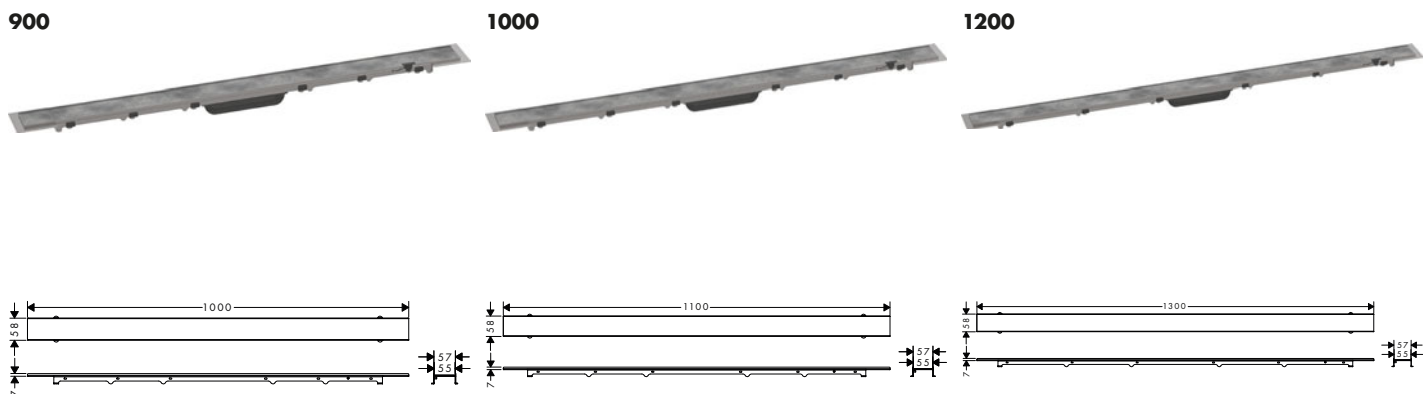

RainDrain Rock Desagües lineales con extensiones recortables y alicatables

Características de todas las variantes

- Consiste en: rejilla alicatable, herramienta de extracción de la rejilla, Dryphon
- Tipo de montaje: instalación libre en el suelo, dos lados
- Puede recortarse en el lugar de instalación
- Diseño sin marco
- Rejilla de altura ajustable
- Grosor de los azulejos: hasta 40 mm
- Adecuado para cualquier tipo de azulejo
- Hasta 60 l/min capacidad de drenaje
- Utilidad: nueva construcción, reforma
- La herramienta de extracción de la rejilla permite retirar fácilmente el set externo
- fácil de limpiar
- Tipo de barrera antiolores: mecánica
- Dryphon permite tener un sistema de sifón sin agua
- Altura mínima de instalación: 77 mm (uBox para instalación plana), 95 mm (uBox para instalación estándar)
- 50 mm sobrantes en ambos lados que se pueden acortar
- Material de la rejilla: acero inoxidable 304 (1.4301)
- Apto para el drenaje primario

Tecnologías

Instalación

Resumen de variantes

	Longitud (mm)	Referencia	Euro*
	900	56032000	169,60
	1000	56033000	179,80
	1200	56034000	200,10

⚠ A completar con (escoge una opción):	Para	Referencia	Euro*
uBox universal Set completo para instalación estándar para desagüe lineal de ducha 900 alicatable	56032XXX	56025180	427,20
uBox universal Set completo para instalación plana para desagüe lineal de ducha 900 alicatable	56032XXX	56019180	427,20
uBox universal Set completo para instalación estándar para desagüe lineal de ducha 1000 alicatable	56033XXX	56026180	436,10
uBox universal Set completo para instalación plana para desagüe lineal de ducha 1000 alicatable	56033XXX	56020180	436,10
uBox universal Set completo para instalación estándar para desagüe lineal de ducha 1200 alicatable	56034XXX	56027180	451,60
uBox universal Set completo para instalación plana para desagüe lineal de ducha 1200 alicatable	56034XXX	56021180	451,60