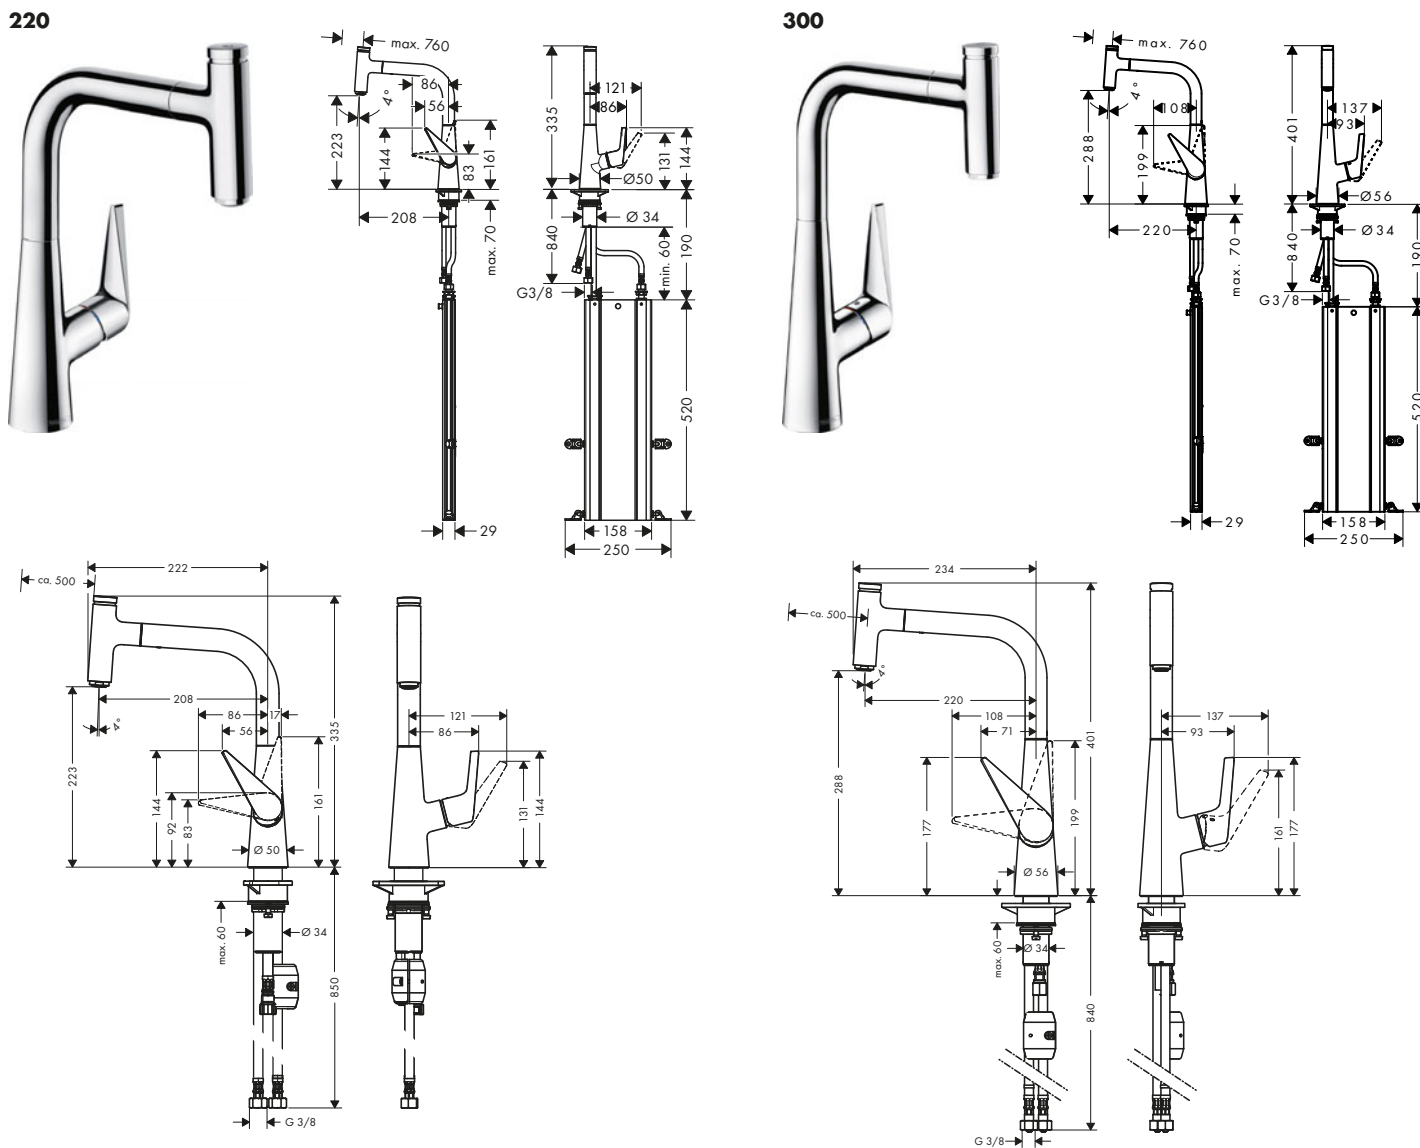

Talis Select M51 Mezcladores monomando de cocina, caño extraíble, 1 jet

Características de todas las variantes

- Caño giratorio ajustable en 2 posiciones: 110° o 150°
- Chorro normal
- Cómoda apertura y cierre con el botón Select
- Sujeción magnética Magfit
- Caudal máximo a 3 bar: 8 l/min
- Válvula antirretorno integrada
- Sistema antical QuickClean

Tecnologías

Tipos de chorro

Resumen de variantes

ComfortZone	Retracción del flexo	Longitud de extensión (cm)	Máximo caudal a 3 bar (l/min)	Acabado	Referencia	Euro*
220	sBox	hasta 76 cm	8	● Cromo	73852000	563,20
				● Acabado de acero inoxidable	73852800	709,60
220	peso	hasta 50 cm	8	● Cromo	72822000	512,60
				● Acabado de acero inoxidable	72822800	666,40
300	sBox	hasta 76 cm	8	● Cromo	73853000	625,60
				● Acabado de acero inoxidable	73853800	788,30
300	peso	hasta 50 cm	8	● Cromo	72821000	577,40
				● Acabado de acero inoxidable	72821800	750,60