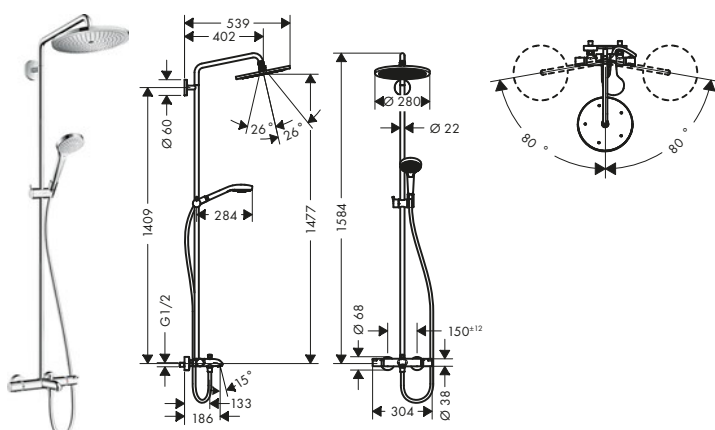

Croma Select S Showerpipe 280 1jet con termostato de bañera

Características

- Consiste en: ducha fija, teleducha, termostato de bañera, flexo de ducha, control deslizante, barra de ducha
- Ducha fija Croma 280
- Tamaño del cabezal de la ducha fija: 280 mm
- Tipo de chorro de la ducha fija: RainAir
- Superficie del rociador: cromo
- Caudal RainAir 16 l/min aprox. a 3 bar
- Caudal bañera 20 l/min aprox. a 3 bar
- Tipo de chorro para la teleducha: Massage, IntenseRain, SoftRain
- Caudal de la teleducha a 3 bar: 13 l/min
- Caudal máximo para Showerpipe a 3 bar: 19 l/min
- Ángulo de ducha fija ajustable
- Sistema antical QuickClean
- La altura de la barra puede acortarse
- Diámetro de la barra: 22 mm
- Soporte para la teleducha con altura ajustable
- Brazo de ducha giratorio
- Termostato Ecostat Comfort
- Botón de seguridad a 40 °C
- Limitación del agua caliente ajustable
- Conexión DN15
- Excéntricas 150 ± 12 mm
- 3 funciones