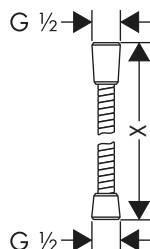

200/160/125

Certificados/declaraciones

Resumen de variantes

	Longitud (cm)	Acabado	Referencia	Euro*
	200	● Cromo	28134000	51,10
	160	● Cromo	28136000	48,90
	125	● Cromo	28132000	46,80