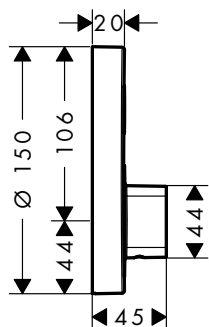

ShowerSelect Termostatos empotrados

ShowerSelect S Mezcladores empotrados

Características de todas las variantes

· El mezclador se entrega con botón On/Off

1 función