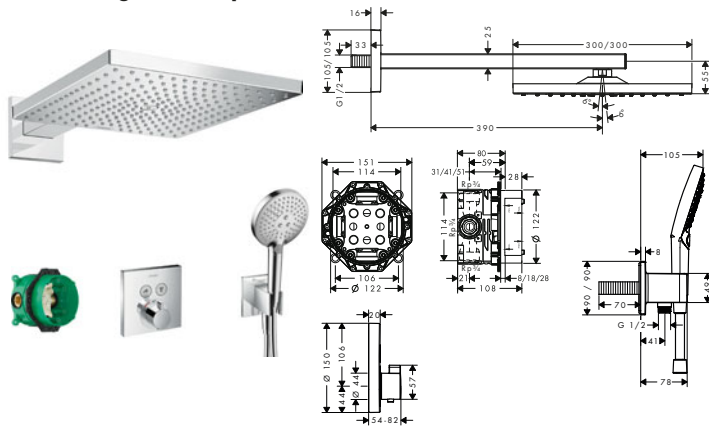

Duchas fijas

Raindance E Sets de ducha empotrados 1jet con termostato

Características de todas las variantes

- Tamaño del rociador: 300 x 300 mm
- Tipo de chorro de la ducha fija: RainAir
- Descripción del termostato: ShowerSelect
- Tipo de conexión: set básico

toma de agua con soporte de ducha