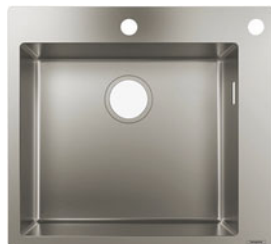

S71 Fregaderos de encastre de acero inoxidable

Características de todas las variantes

- Material: acero inoxidable
- Número de cubetas: 1 cubeta principal
- El orificio del caño y el orificio del vaciador automático están pre-perforados
- Tipo de instalación: sobre encimera o enrasado
- Posición rebosadero: en el lado derecho de la cubeta
- Refuerzo de grifería para una base firme y estable del grifo de cocina
- Radio angular: 10 mm
- Profundidad de la cubeta: 190 mm
- Vaciador no incluido - por favor, pedir un vaciador aparte

450