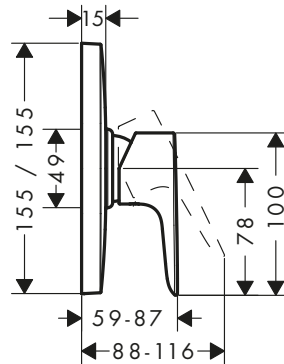

Talis E Mezclador monomando de ducha empotrado de gran caudal

Características

· Caudal máximo a 3 bar: 47 l/min

Tecnologías

Acabado	Referencia	Euro*
Cromo	71768000	155,10

⚠ A completar con (escoge una opción):

		Referencia	Euro*		
Opción 1		iBox universal 2 Set básico	01500180	135,00	
	+		Adaptador para iBox universal 2	13588000	30,00
Opción 2		iBox universal Set básico	01800180	155,00