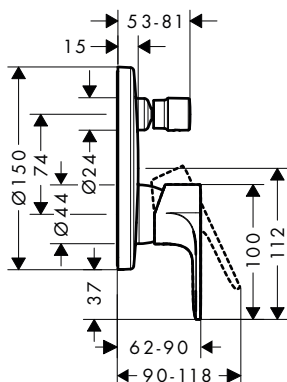

Rebris E Mezclador monomando de bañera empotrado

Características

- Caudal de agua salida superior: 21 l/min
- Caudal de agua salida inferior: 29 l/min
- Caudal máximo a 3 bar: 27,6 l/min
- Caudal del caño de bañera a 3 bar: 27,6 l/min
- Caudal de la teleducha a 3 bar: 21,2 l/min
- Inversor automático