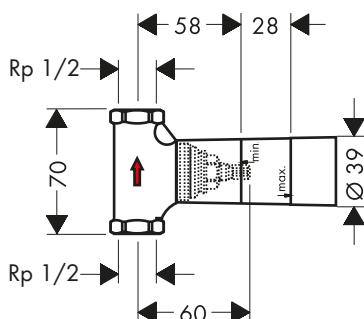

Prolongación interna para Trio/ Quattro

Características

· Extraíble: 25 mm

Referencia	Euro*
96370000	68,90

Set básico de llave de paso DN15 caudal 52 l/min

Características

· Caudal máximo a 3 bar: 52 l/min

Certificados/declaraciones

Referencia	Euro*
15973180	94,10

Partes opcionales:

Prolongación interna para Trio/ Quattro

Referencia	Euro*
96370000	68,90