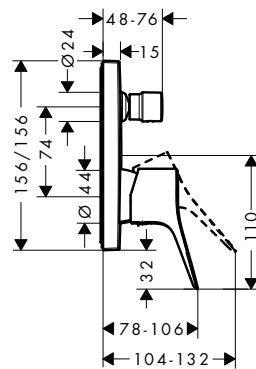

Vivenis Mezclador monomando de bañera empotrado

Características

- Caudal de agua salida superior: 21 l/min
- Caudal de agua salida inferior: 29 l/min
- Caudal máximo a 3 bar: 29 l/min
- Inversor automático
- Con amortiguador de ruido