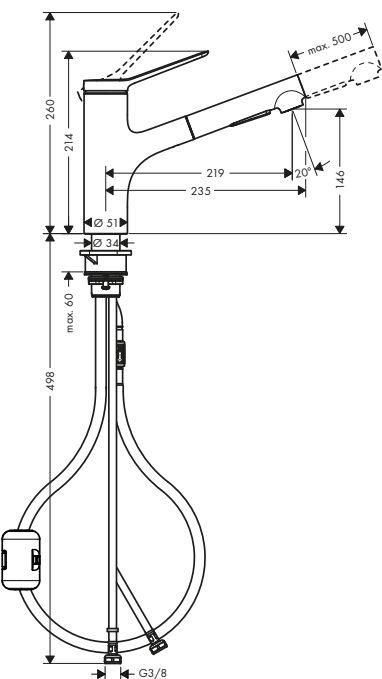

Zesis M33

Zesis M33 Mezclador monomando de cocina con caño extraíble de metal

Características de todas las variantes

- Caño giratorio 150°
- Caudal máximo a 3 bar: 8,2 l/min
- Sistema antical QuickClean
- Chorro laminar, chorro de ducha
- Válvula antirretorno integrada
- Caño extraíble metálico

Tecnologías

Tipos de chorro

Resumen de variantes

ComfortZone	Retracción del flexo	Longitud de extensión (cm)	Acabado	Referencia	Euro *
150	sBox	hasta 76 cm	● Cromo	74821000	274,70
			● Negro mate	74821670	362,60
			● Acabado de acero inoxidable	74821800	340,70
150	peso	hasta 50 cm	● Cromo	74820000	219,80
			● Negro mate	74820670	307,70
			● Acabado de acero inoxidable	74820800	285,70
160	sBox	hasta 60 cm	● Cromo	74823000	351,60
			● Negro mate	74823670	470,40
			● Acabado de acero inoxidable	74823800	440,60
160	peso	hasta 50 cm	● Cromo	74822000	296,70
			● Negro mate	74822670	415,40
			● Acabado de acero inoxidable	74822800	385,70