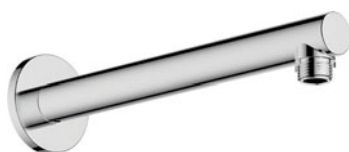

Vernis Blend Brazo de ducha 24 cm

Características

- Longitud: 240 mm
- Ø: 26 mm
- Ángulo 90°
- Tipo de conexión: G 1/2

Acabado	Referencia	Euro*
Cromo	27809000	53,20
Negro mate	27809670	74,50