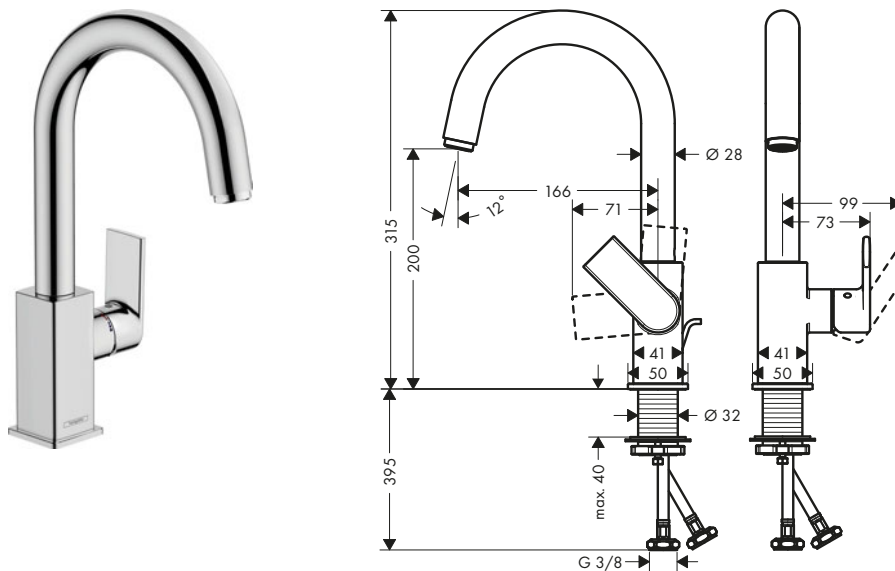

Sostenibilidad

Tecnologías

Acabado	Referencia	Euro*
● Cromo	71564000	188,80

Vernis Shape Mezclador de lavabo de 3 agujeros con vaciador automático

Características

- Consiste en: mezclador de lavabo de 3 agujeros, vaciador
- ComfortZone 150
- Proyección: 166 mm
- Altura del caño: 151 mm
- Modelo de manecilla: manecilla plana
- Caudal máximo a 3 bar: 5 l/min
- Vaciador automático G 1 1/4
- Material del vaciador: sintético
- Taxonomía UE: máx. 6 l/min - Substantial Contribution (SC)