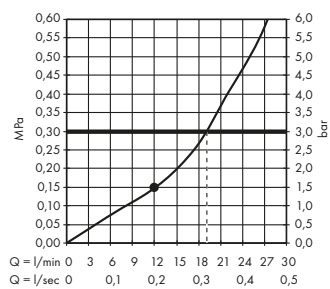

Diagrama de flujo

Rainmaker Select
Ducha fija 460 1jet mural
24003, -400

Diagrama de flujo

Rairdance Select S
Teleducha 120 3jet
26530, -400