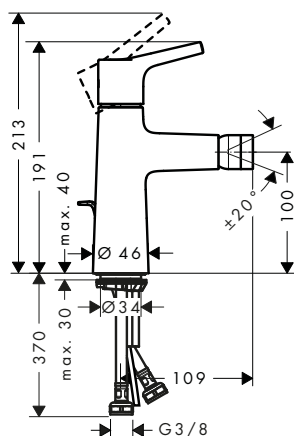

Talis Select S / Talis S

Talis S Mezclador monomando de bidé con vaciador automático

Características

- Consiste en: mezclador monomando de bidé, vaciador
- Proyección: 109 mm
- Altura del caño: 100 mm

- Aireador con rótula
- Caudal máximo a 3 bar: 5 l/min
- Material del vaciador: metálico
- Con función de limpieza QuickClean

- Taxonomía UE: máx. 6 l/min - Substantial Contribution (SC)

Sostenibilidad

Tecnologías

Certificados/declaraciones

Acabado	Referencia	Euro*
● Cromo	72200000	203,30

Talis S Mezclador monomando de lavabo con teleducha de bidé y flexo 160 cm

Características

- Consiste en: mezclador monomando de lavabo, teleducha bidé, soporte de ducha, flexo de ducha, vaciador
- ComfortZone 100
- Proyección: 93 mm

- Altura del caño: 98 mm
- Modelo de manecilla: manecilla plana
- Caudal máximo a 3 bar: 5,7 l/min
- Vaciador Push-Open de 1 1/4"
- Material del vaciador: sintético

- Con función de limpieza QuickClean
- Taxonomía UE: máx. 6 l/min - Substantial Contribution (SC)