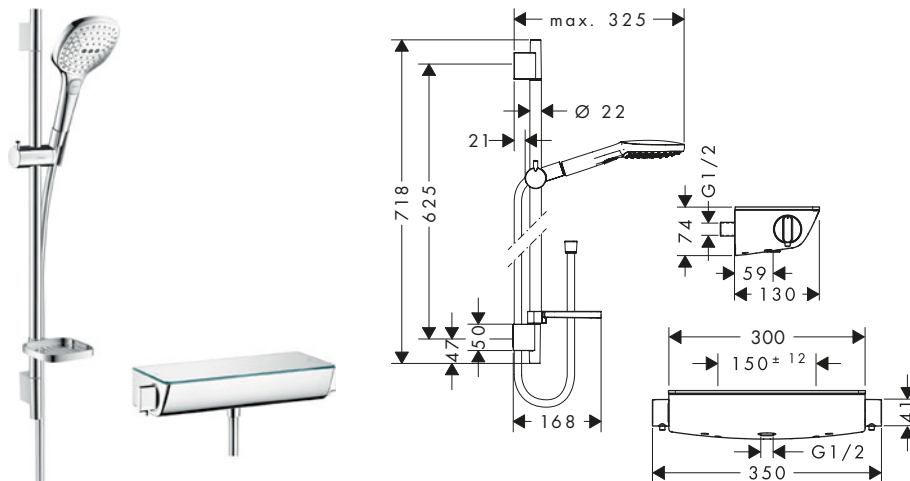

Sets de ducha

Raindance Select E Set de ducha visto 120 3jet con termostato Ecostat Select Combi barra de ducha 65 cm

Características

- Consiste en: teleducha, termostato de ducha, barra de ducha, control deslizante, Jabonera, flexo de ducha
- Tamaño del rociador: 120 mm
- Tipo de chorro para la teleducha: Rain, RainAir, Whirl
- Caudal 14,4 l/min aprox. a 3 bar
- Perfil de la barra: round
- Diámetro de la barra: 22 mm
- Longitud de la barra: 718 mm
- En caso de montaje sobre excéntricas estándar G 3/4 ya existentes, se requiere el set adaptador ref. 02026000
- CoolContact termostato: Evita que la carcasa se caliente, haciendo que la ducha sea aún más segura