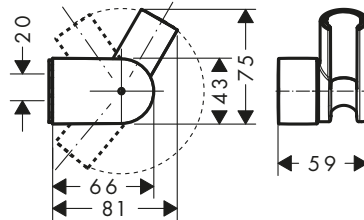

Soporte de ducha

Características

- Posición de sujeción fija
- Para flexo con tuercas cónicas

Acabado	Referencia	Euro*
● Cromo	28321000	25,70

Soporte de ducha Porter Vario

Características

- El ángulo de inclinación del soporte puede ajustarse