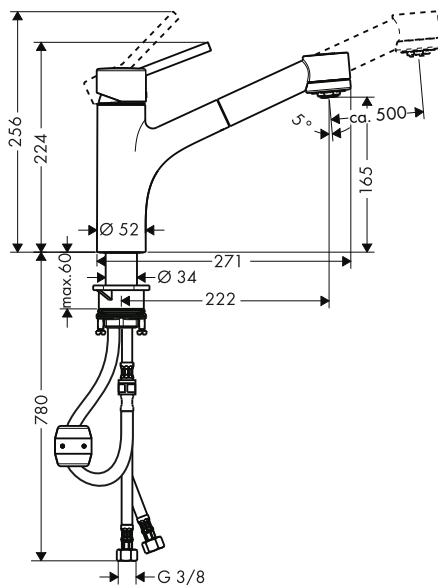

Tecnologías

Tipos de chorro

Certificados/declaraciones

Acabado	Referencia	Euro*
● Cromo	32841000	397,00

Características de todas las variantes

- ComfortZone 210
- Caño giratorio ajustable en 4 posiciones 60°, 110°, 150° o 360°
- Chorro laminar, chorro de ducha
- Válvula antirretorno integrada
- Sistema antical QuickClean