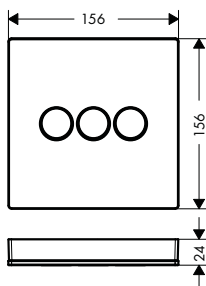

ShowerSelect Glass Válvula empotrada 3 llaves de paso

Características

- Caudal máximo a 3 bar: 30 l/min
- Caudal de agua salida superior 26 l/min aprox. a 3 bar
- Caudal izquierdo y derecho: 29 l/min
- Caudal para el uso simultáneo de todas las funciones: 44 l/min
- La válvula se entrega con botones Waterfall, Rain, Whirl, Mono