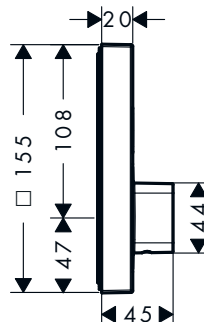

ShowerSelect Mezcladores empotrados

Características de todas las variantes

- El mezclador se entrega con botón On/Off

1 función

2 funciones

Sostenibilidad

Tecnologías

Certificados/declaraciones