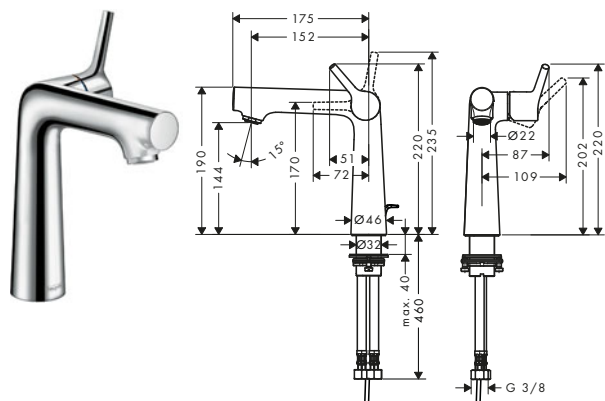

Talis Select S / Talis S

Talis S Mezcladores monomando de lavabo

Características de todas las variantes

- Modelo de manecilla: manecilla pin
- Caudal máximo a 3 bar: 5 l/min
- Con función de limpieza QuickClean
- Taxonomía UE: máx. 6 l/min - Substantial Contribution (SC)

140