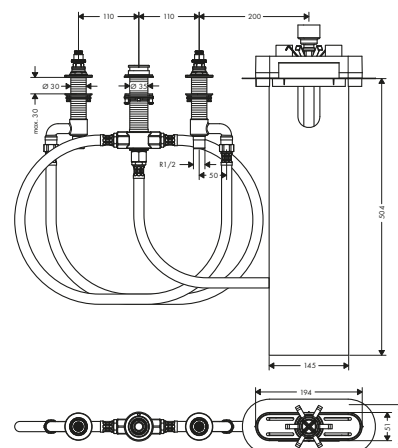

Set básico para mezclador de 4 agujeros para borde de bañera

Características

- Conexiones G 1/2
- Ancho mínimo del borde de bañera de 100 mm