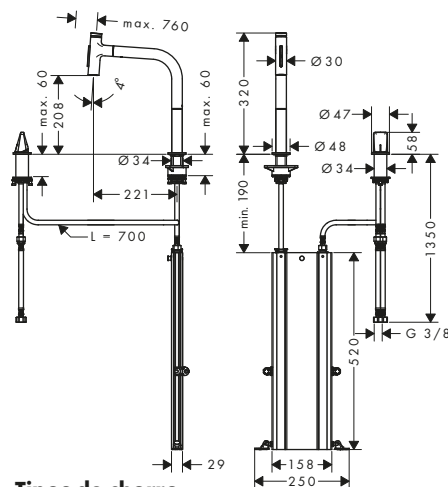

Metris Select M71

Metris Select M71 Mezcladores de cocina de 2 agujeros, caño extraíble, 2 jet

Características de todas las variantes

- ComfortZone 200
- Caño giratorio ajustable en 2 posiciones: 110° o 150°
- Posición flexible de la manecilla, necesita 2 perforaciones de agujeros con Ø 35 mm
- Chorro laminar, chorro de ducha
- Cómica apertura y cierre con el botón Select
- Sujeción magnética Magfit
- Válvula antirretorno integrada
- Sistema antical QuickClean