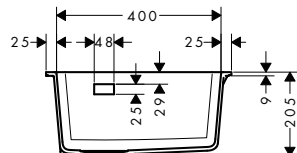

450

660

Instalación

Resumen de variantes

Tamaño del armario (cm)	Cotas de corte (mm)	Número de cubetas	Acabado	Referencia	Euro*
60	448 x 398 mm	1	● Negro grafito	43431170	421,90
			● gris piedra	43431290	421,90
			● Gris cemento	43431380	421,90
80	658 x 398 mm	1	● Negro grafito	43432170	516,70
			● gris piedra	43432290	516,70
			● Gris cemento	43432380	516,70