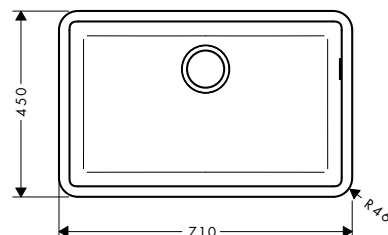

660

Instalación

Resumen de variantes

Tamaño del armario (cm)	Cotas de corte (mm)	Número de cubetas	Acabado	Referencia	Euro*
60	448 x 398 mm	1	● Negro grafito	43431170	421,90
			● gris piedra	43431290	421,90
			● Gris cemento	43431380	421,90
80	658 x 398 mm	1	● Negro grafito	43432170	516,70
			● gris piedra	43432290	516,70
			● Gris cemento	43432380	516,70

⚠ A completar con (escoge una opción):

		Acabado	Referencia	Euro*
	D16-10 Vaciador con rebosadero con válvula manual para una cubeta de granito	● Cromo	43927000	30,60
	D16-11 Set de desagüe con válvula automática para una cubeta de granito	● Cromo	43937000	53,30