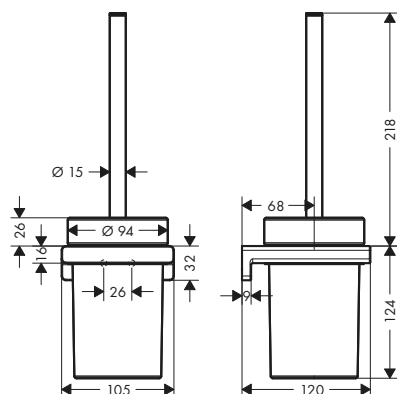

AddStoris Escobillero WC de pared

Características

- Material: metálico
- Con material de montaje
- Distancia entre perforaciones 26 mm
- Diámetro del agujero del taladro: 6 mm