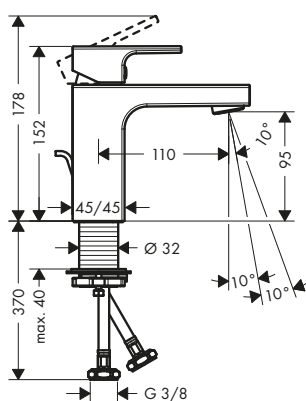

Vernis Shape Mezcladores monomando de lavabo

Características de todas las variantes

- Modelo de manecilla: manecilla plana
- Caudal máximo a 3 bar: 5 l/min
- Con conducción de agua aislada - sin contacto con níquel y plomo
- Taxonomía UE: máx. 6 l/min - Substantial Contribution (SC)

70

100

190

Sostenibilidad

Tecnologías

Certificados/declaraciones

Resumen de variantes

ComfortZone	Proyección (mm)	Altura del caño (mm)	Vaciador	Material del vaciador	CoolStart	Acabado	Referencia	Euro*
70	89	71	automático	sintético	■	● Cromo ● Negro mate	71593000 71593670	90,50 126,70
70	89	71	automático	sintético	-	● Cromo ● Negro mate	71560000 71560670	90,50 126,70
70	89	71	sin	-	-	● Cromo ● Negro mate	71567000 71567670	82,50 115,50
100	110	95	automático	sintético	■	● Cromo ● Negro mate	71594000 71594670	118,70 166,20
100	110	95	automático	sintético	-	● Cromo ● Negro mate	71561000 71561670	118,70 166,20
100	110	95	sin	-	-	● Cromo ● Negro mate	71569000 71569670	110,80 155,10
190	181	190	automático	sintético	-	● Cromo ● Negro mate	71562000 71562670	154,90 216,90
190	181	190	sin	-	-	● Cromo ● Negro mate	71591000 71591670	146,90 205,70