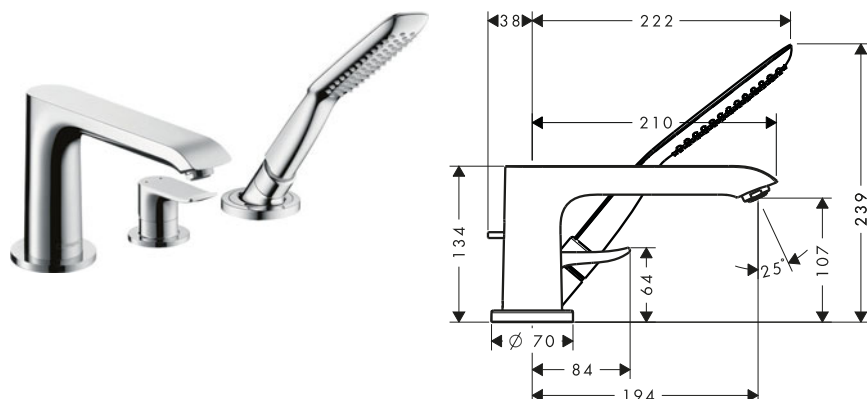

Metris Mezclador monomando de 3 agujeros para borde de bañera

Características

- Consiste en: mezclador de 3 agujeros para borde de bañera, teleducha, soporte de ducha
- Proyección: 220 mm
- Máxima longitud de extracción de la teleducha: 1,10 m
- Caudal máximo a 3 bar: 19 l/min
- Caudal del caño de bañera a 3 bar: 19 l/min
- Caudal de la teleducha a 3 bar: 15 l/min
- Con función de limpieza QuickClean