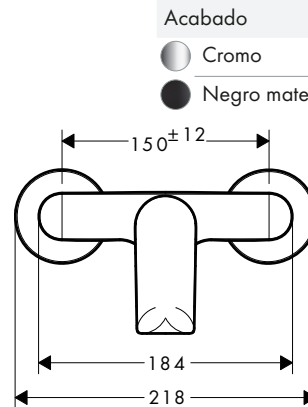

Rebris E

Rebris E Mezclador monomando de ducha visto

Características

- Excéntricas 150 ± 12 mm
- Caudal máximo a 3 bar: 28 l/min
- Caudal de la teleducha a 3 bar: 17 l/min
- Válvula antirretorno
- Con amortiguador de ruido

Acabado	Referencia	Euro*
● Cromo	72650000	105,80
● Negro mate	72650670	132,30

Rebris E Mezclador monomando de ducha empotrado

Características

- Caudal máximo a 3 bar: 23,4 l/min