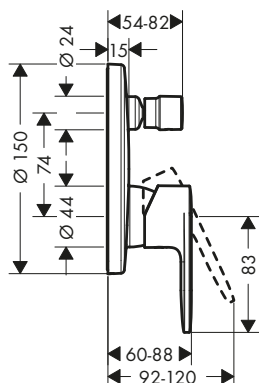

Vernis Blend Mezclador monomando de bañera empotrado

Características

- Caudal de agua salida superior: 21 l/min
- Caudal de agua salida inferior: 29 l/min
- Caudal máximo a 3 bar: 29 l/min
- Inversor automático