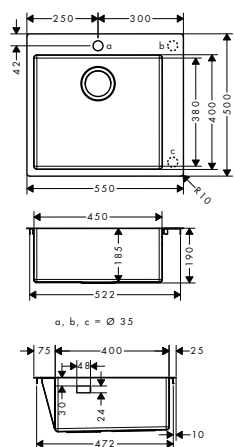

450

660

Instalación

Resumen de variantes

Tamaño del armario (cm)	Cotas de corte (mm)	Número de cubetas	Acabado	Referencia	Euro*
60	530 x 480 mm	1	● Acero inoxidable	43301800	746,10
80	740 x 480 mm	1	● Acero inoxidable	43302800	810,30