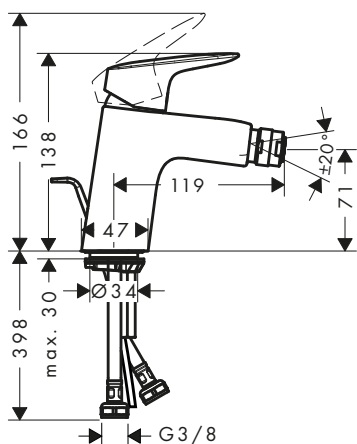

70

100

Tecnologías

Certificados/declaraciones

Resumen de variantes

ComfortZone	Proyección (mm)	Altura del caño (mm)	Vaciador	Material del vaciador	Acabado	Referencia	Euro*
70	119	71	automático	sintético	● Cromo	71204000	106,70
					● Negro mate	71204670	133,40
100	119	99	automático	sintético	● Cromo	71200000	135,30
					● Negro mate	71200670	169,10