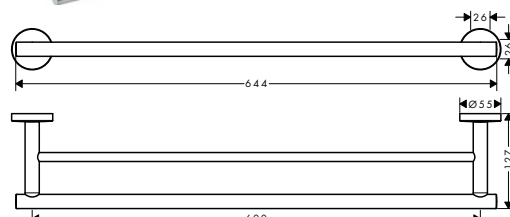

doble

Resumen de variantes

Modelo	Acabado	Referencia	Euro*
simple	● Cromo	41716000	53,50
doble	● Cromo	41712000	67,30