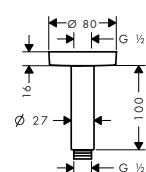

100 mm

Resumen de variantes

Longitud (mm)	Forma	Acabado	Referencia	Euro*
300	round	Cromo	27389000	97,00
		Bronce cepillado	27389140	145,50
		Cromo negro cepillado	27389340	145,50
		Negro mate	27389670	135,80
		Blanco mate	27389700	135,80
		Color oro pulido	27389990	145,50