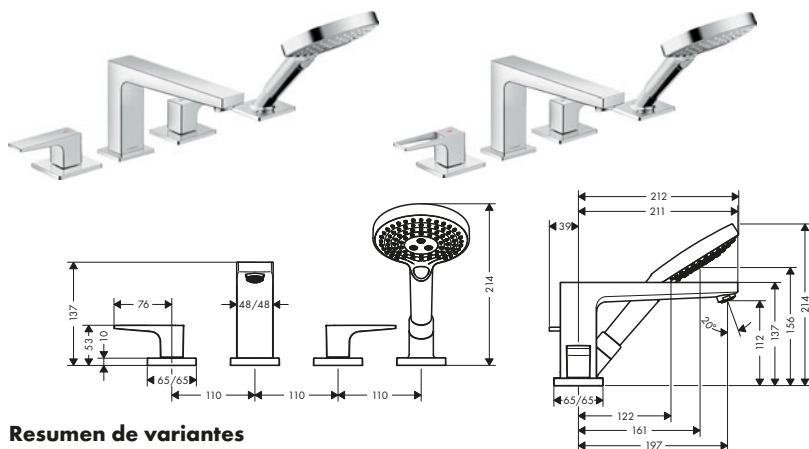

Metropol Mezcladores de 4 agujeros para borde de bañera

Características de todas las variantes

- Consiste en: mezclador de 4 agujeros para borde de bañera, teleducha, soporte de ducha
- Proyección: 197 mm
- Máxima longitud de extracción de la teleducha: 1,10 m
- Caudal máximo a 3 bar: 24 l/min
- Caudal del caño de bañera a 3 bar: 24 l/min
- Caudal de la teleducha a 3 bar: 15 l/min
- Con función de limpieza QuickClean