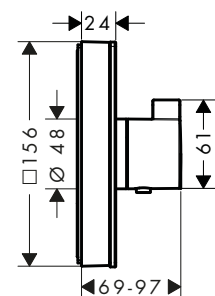

ShowerSelect Glass Termostato empotrado de gran caudal

Características

- Caudal máximo a 3 bar: 42 l/min
- Caudal de agua salida superior 42 l/min aprox. a 3 bar
- Caudal de agua salida inferior 42 l/min aprox. a 3 bar
- Botón de seguridad a 40 °C
- Temperatura máxima ajustable