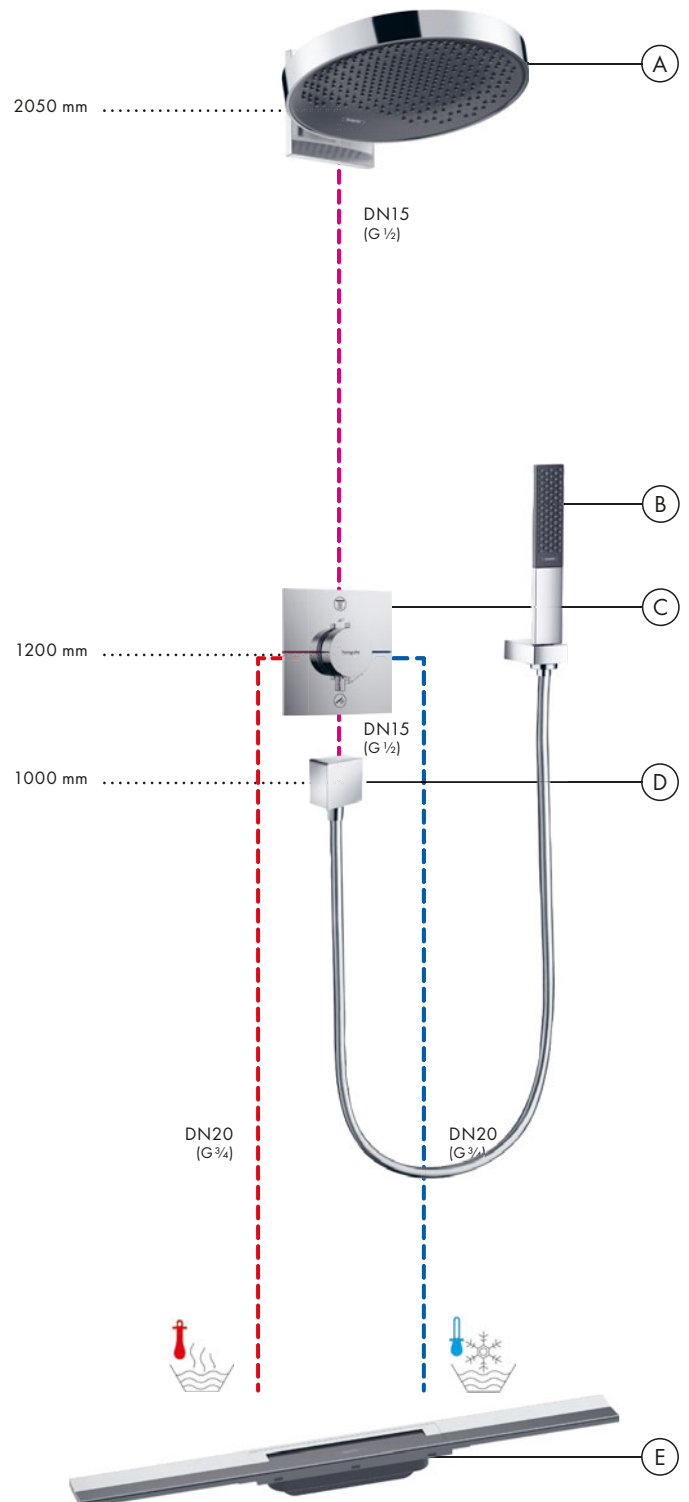

Instalación empotrada para 2 funciones

1. **(A) Rainfinity**
   Ducha fija 360 1jet mural
   # 26230, -000
2. **(B) Rainfinity**
   Set de soporte de ducha 100 1jet con flexo de ducha de 160 cm
   # 26856, -000
3. **(C) ShowerSelect Comfort E**
   Termostato empotrado para 2 funciones
   # 15572, -000
   Set básico iBox universal 2 (sin imagen)
   # 01500180
4. **(D) FixFit**
   Toma de agua Square con válvula antirretorno
   # 26455, -000
5. **(E) RainDrain Flex**
   Set externo para desagüe lineal 700 recortable
   # 56043, -000
   Set básico para desagüe lineal de ducha para instalación estándar (sin imagen)
   # 01001180