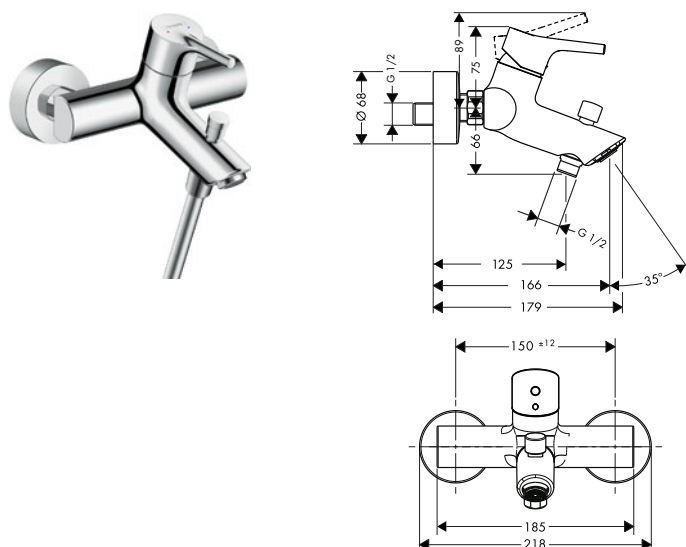

Talis S Mezclador monomando de bañera visto

Características

- Proyección: 166 mm
- Excéntricas 150 ± 12 mm
- Caudal máximo a 3 bar: 20 l/min
- Caudal del caño de bañera a 3 bar: 20 l/min
- Caudal de la teleducha a 3 bar: 14 l/min
- Inversor automático
- Con amortiguador de ruido
- Con función de limpieza QuickClean