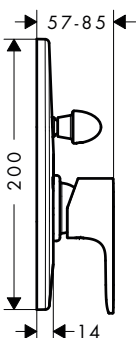

Rebris E Mezclador monomando de bañera empotrado

Características

- Caudal máximo a 3 bar: 30,7 l/min
- Caudal del caño de bañera a 3 bar: 30,7 l/min
- Caudal de la teleducha a 3 bar: 27,4 l/min
- Inversor automático

Acabado	Referencia	Euro*
Cromo	72459000	50,50
Negro mate	72459670	63,10

⚠ A completar con:

Set básico para mezclador monomando de bañera con inversor	Referencia	Euro*
	31741180	144,10