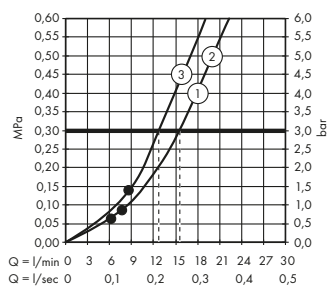

Diagrama de flujo

ShowerTablet Select

Termostato de ducha 700 visto
 # 13183, -000

Leyenda
 ① Salida ducha con resistencia 1-B
 ② Salida bañera

Diagrama de flujo

Rairdance Select S

Teleducha 120 3jet
 # 26530, -000