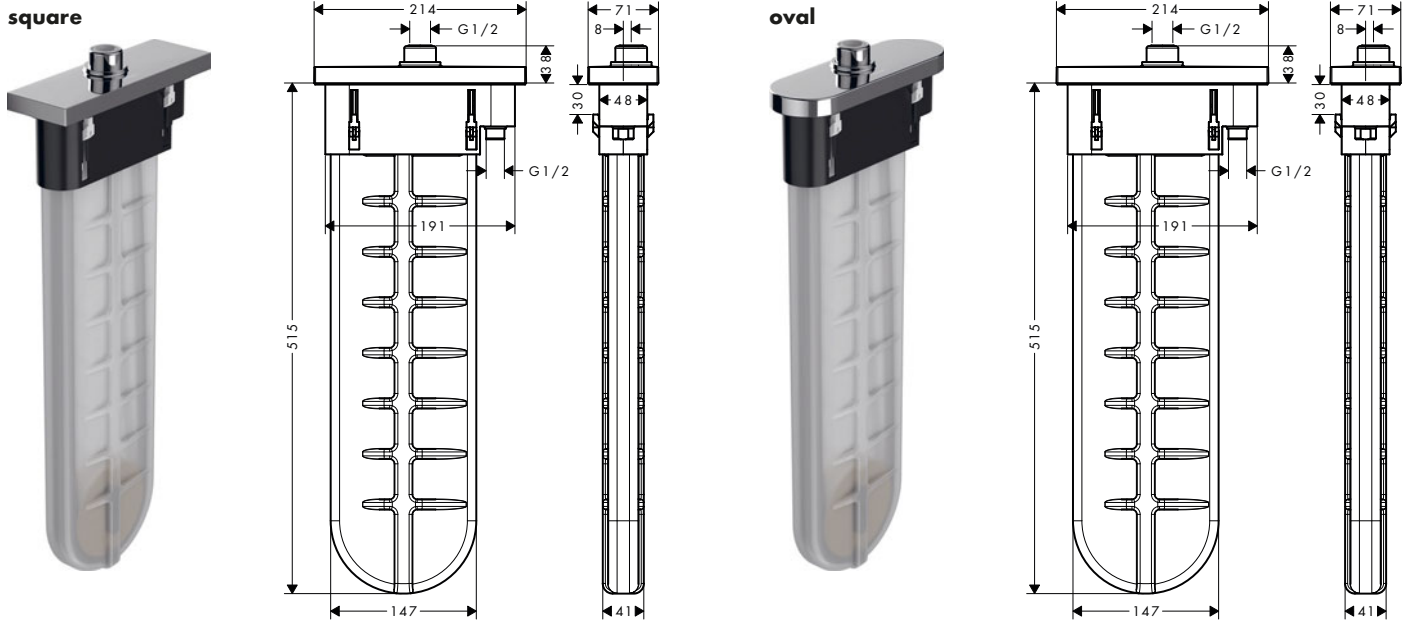

sBox Sets externos

Características de todas las variantes

- Consiste en: caja del flexo, flexo de ducha, embellecedor
- Apto para montaje sobre repisa o borde de la bañera
- 1 función
- SBox para guiar el flexo de forma silenciosa, suave y protegida
- Conexiones DN15
- No se requiere apertura de mantenimiento adicional
- Intervalo de sujeción: 0 - 30 mm
- Máxima longitud de extracción de la teleducha 1,45 m
- Extraíble en cualquier momento
- Caudal máximo a 3 bar: 9,5 l/min

Certificados/declaraciones

Resumen de variantes

Forma	Acabado	Referencia	Euro*
square	● Cromo	28010000	358,70
	● Bronce cepillado	28010140	538,10
	● Cromo negro cepillado	28010340	538,10
	● Negro mate	28010670	502,20
	○ Blanco mate	28010700	502,20
	● Color oro pulido	28010990	538,10
oval	● Cromo	28020000	358,70
	● Bronce cepillado	28020140	538,10
	● Cromo negro cepillado	28020340	538,10
	● Negro mate	28020670	502,20
	○ Blanco mate	28020700	502,20
	● Color oro pulido	28020990	538,10

⚠ A completar con:

	Referencia	Euro*
sBox Set básico para borde de bañera o en repisa	13560180	59,40

Partes opcionales:

	Referencia	Euro*
sBox Placa de montaje para repisa	28016000	74,20
sBox Ángulo de montaje para placa de montaje	28021000	185,60