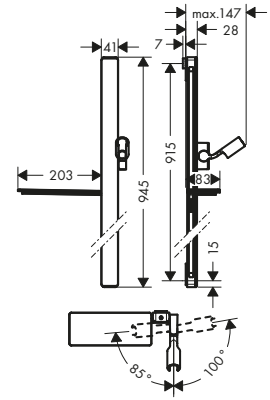

Barras de ducha

Unica Barras de ducha E

Características de todas las variantes

- Para flexos con tuercas cónicas
- Repisa con cristal de seguridad
- Acabado de la barra de ducha: cromo
- Ancho de la barra: 41 mm
- Perfil de la barra: plano
- Soporte para teleducha de metal
- Soporte deslizante regulable

150

90

Resumen de variantes

Modelo	Longitud de la barra de ducha (mm)	Distancia de perforación (mm)	Longitud del flexo de ducha (mm)	Repisa	Acabado	Referencia	Euro*
150	1500	1470	1600	2	● Cromo	27645000	495,40
90	945	915	1600	1	● Cromo	27640000	365,10
					● Blanco/Cromo	27640400	365,10

i 27640400 Acabado de la barra de ducha: Blanco.

Partes opcionales:

Casetta Jabonera E

Acabado	Referencia	Euro*
● Cromo	26511000	78,60
● Blanco/Cromo	26511400	78,60

Unica Barra de ducha Raindance 90 cm con flexo de ducha

Características

- Consiste en: barra de ducha, flexo de ducha, control deslizante
- Longitud de la barra: 995 mm
- Ancho de la barra: 45 mm
- Perfil de la barra: square
- Soporte para teleducha de metal
- Soporte deslizante regulable

Acabado	Referencia	Euro*
● Cromo	27636000	330,30