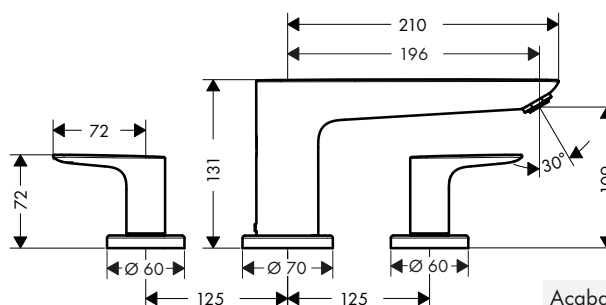

Tecnologías

Certificados/declaraciones

Acabado	Referencia	Euro*
● Cromo	71410000	106,10
● Negro mate	71410670	132,60

Talis E Mezclador de 3 agujeros para borde de bañera

Características

- Proyección: 196 mm
- Con amortiguador de ruido
- Con función de limpieza QuickClean