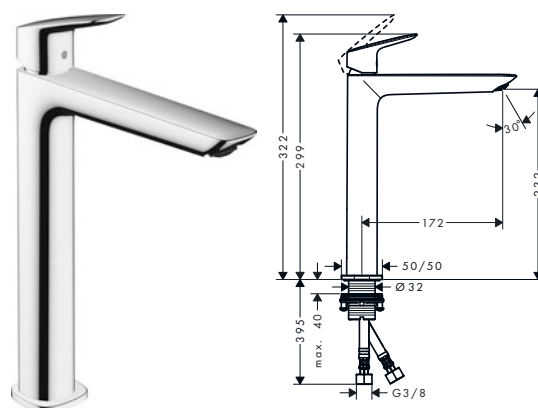

110

240

Sostenibilidad

Tecnologías

Resumen de variantes

ComfortZone	Proyección (mm)	Altura del caño (mm)	Vaciador	Material del vaciador	CoolStart	Para lavabos tipo bol	Acabado	Referencia	Euro *
110	121	110	automático	sintético	■	-	● Cromo	71254000	127,00
							● Negro mate	71254670	158,80
110	121	110	sin	-	■	-	● Cromo	71255000	119,90
							● Negro mate	71255670	149,90
110	121	110	automático	sintético	-	-	● Cromo	71251000	127,00
							● Negro mate	71251670	158,80
110	121	110	push-open	sintético	-	-	● Cromo	71252000	127,00
							● Negro mate	71252670	158,80
110	121	110	sin	-	-	-	● Cromo	71253000	119,90
							● Negro mate	71253670	149,90
240	172	232	automático	sintético	-	■	● Cromo	71257000	196,90
							● Negro mate	71257670	246,10
240	172	232	sin	-	-	■	● Cromo	71258000	191,10
							● Negro mate	71258670	238,90