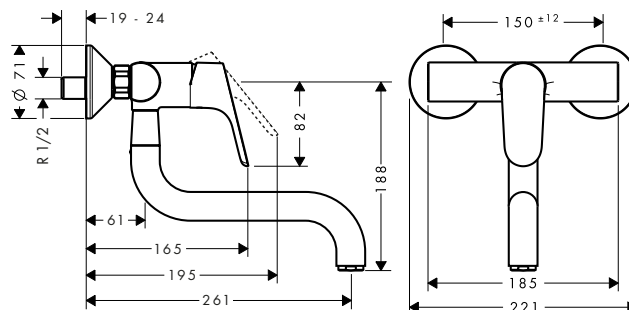

Focus M41 Mezclador monomando de cocina de pared, 1jet

Características

- Caño giratorio 180°
- Chorro normal
- Excéntricas 150 ± 12 mm
- Caudal máximo a 3 bar: 12 l/min
- Sistema antical QuickClean