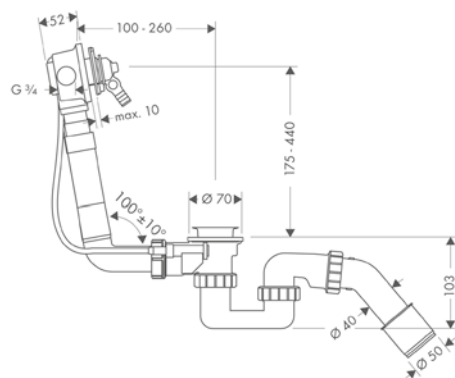

Exafill Set básico sistema de llenado y vaciado para bañeras estándares

Características

- Consiste en: set básico, sifón para la bañera
- Apto para bañeras estándar
- Longitud del cable bowden 520 mm
- Barrera de olores - la altura del sifón es de 50 mm
- Toma de agua del flexo de abastecimiento conexión de llenado DN20