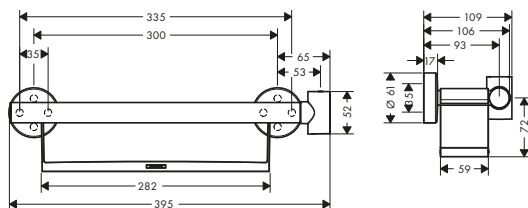

Unica Asidero Comfort con repisa y soporte de ducha

Características

- Consiste en: asidero, repisa, soporte de ducha
- Soporte de ducha puede instalarse en ambos lados
- soporte de ducha extraíble
- Repisa de material sintético, acabada en blanco
- Repisa desmontable para limpieza
- Posición de sujeción fija
- Diámetro de la barra: 25 mm: 25 mm