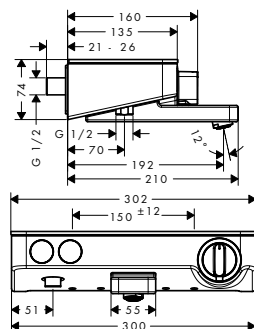

ShowerTablet Select Termostatos de bañera vistos

Características de todas las variantes

- Proyección 192 mm
- 2 funciones
- Uso simultáneo de 2 funciones
- Botón Select con sistema control On/Off para 2 salidas
- CoolContact termostato: Evita que la carcasa se caliente, haciendo que la ducha sea aún más segura
- Caudal máximo a 3 bar: 20 l/min
- Caudal del caño de bañera a 3 bar: 20 l/min
- Botón de seguridad a 40 °C
- Temperatura máxima ajustable
- Válvula antirretorno
- Con combinación de seguridad integrada EN 1717
- Con amortiguador de ruido
- Repisa con cristal de seguridad
- Superficie repisa espejo de cristal
- Conexión: DN15
- Con filtro de impurezas incluido
- Sistema antical QuickClean
- El termostato se entrega con botones para teleducha y bañera

300