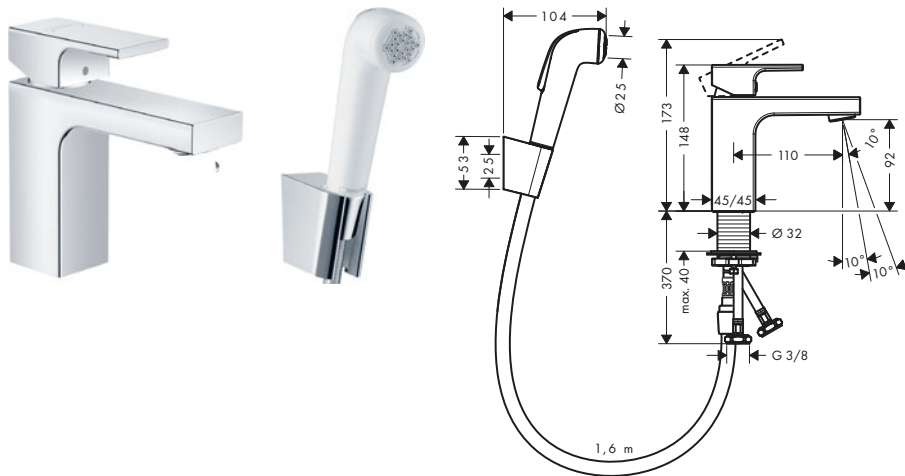

Vernis Shape

Vernis Shape Mezclador monomando de lavabo 100 con teleducha de bidé y flexo de 160 cm

Características

- Consiste en: mezclador monomando de lavabo, teleducha bidé, soporte de ducha, flexo de ducha
- Modelo de manecilla: manecilla plana
- Caudal máximo a 3 bar: 5 l/min
- Con conducción de agua aislada - sin contacto con níquel y plomo
- Con función de limpieza QuickClean
- Taxonomía UE: máx. 6 l/min - Substantial Contribution (SC)