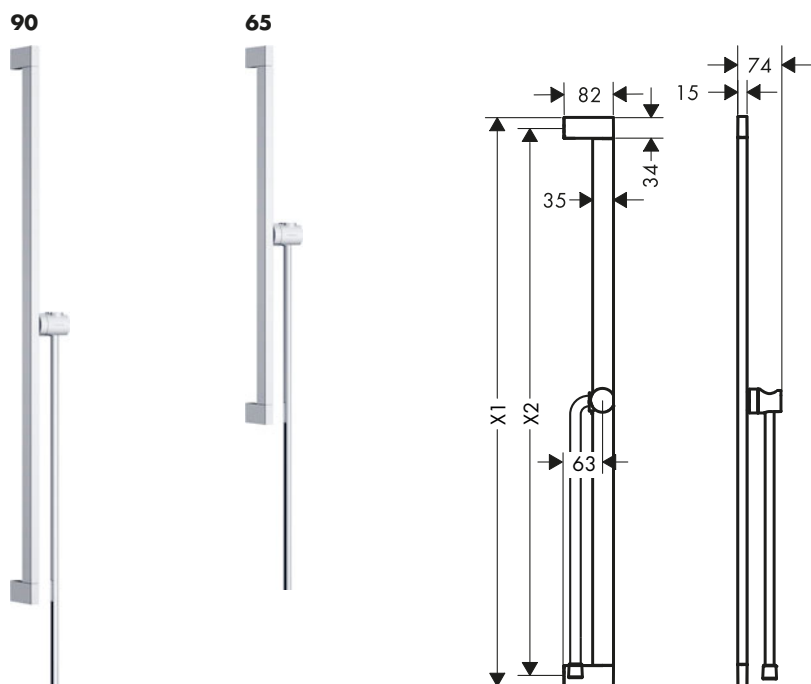

Unica Barra de ducha Raindance 90 cm con flexo de ducha

Partes opcionales:

Partes opcionales:	Acabado	Referencia	Euro*
Raindance Calzo de compensación	Cromo	98993000	10,60

Unica Barras de ducha S Puro con control deslizante push

Características de todas las variantes

- Consiste en: barra de ducha, control deslizante, flexo de ducha
- Perfil de la barra: cúbico
- Soporte de teleducha para instalación a la derecha y a la izquierda, Soporte para teleducha de metal
- Soporte deslizante regulable

Resumen de variantes

Modelo	X1 Longitud de la barra de ducha (mm)	X2 Distancia de perforación (mm)	Longitud del flexo de ducha (mm)	Acabado	Referencia	Euro*
90	950	915	1600	Cromo	24403000	233,10
				Bronce cepillado	24403140	349,70
				Negro mate	24403670	326,30
				Blanco mate	24403700	326,30
65	663	627	1600	Cromo	24404000	227,80
				Bronce cepillado	24404140	341,70
				Negro mate	24404670	318,90
				Blanco mate	24404700	318,90