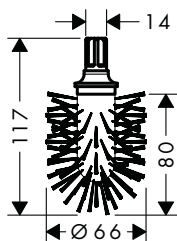

Recambios

Recambio de escobilla WC

Características

· Material: material sintético

Acabado	Referencia	Euro*
○ Blanco	40088000	20,20