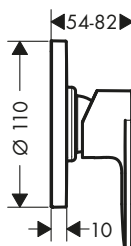

Vernis Blend

Vernis Blend Mezclador monomando de ducha empotrado

Características

· Caudal máximo a 3 bar: 28,7 l/min

Acabado	Referencia	Euro*
Cromo	71649000	31,70
Negro mate	71649670	44,40

A completar con:

Set básico para mezclador monomando de ducha

Referencia	Euro*
13620180	116,50