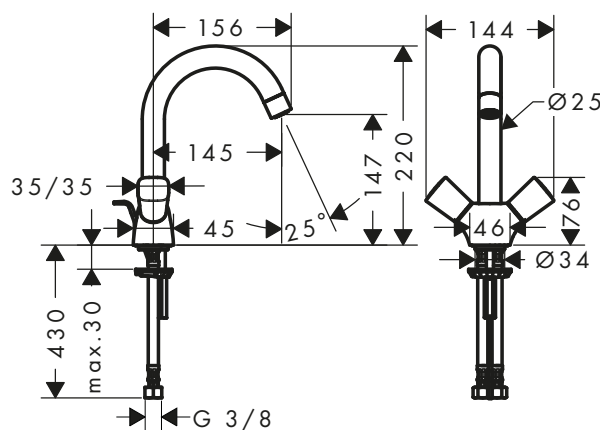

Logis Mezcladores bimando de lavabo

Características de todas las variantes

- ComfortZone 150
- Proyección: 145 mm
- Altura del caño: 147 mm
- Caño giratorio 120°
- Caudal máximo a 3 bar: 5 l/min
- Taxonomía UE: máx. 6 l/min - Substantial Contribution (SC)