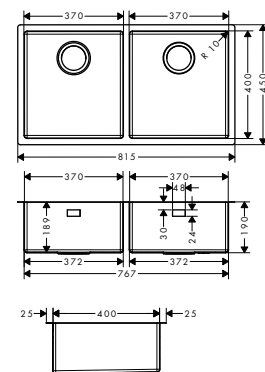

370/370

Instalación

Resumen de variantes

Tamaño del armario (cm)	Cotas de corte (mm)	Número de cubetas	Acabado	Referencia	Euro*
80	653 x 398 mm	2	● Acero inoxidable	43429800	1.016,10
90	763 x 398 mm	2	● Acero inoxidable	43430800	1.106,10

! A completar con (escoge una opción):

D15-10 Vaciador con rebosadero

Acabado	Referencia	Euro*
● Acero inoxidable	43922800	51,00