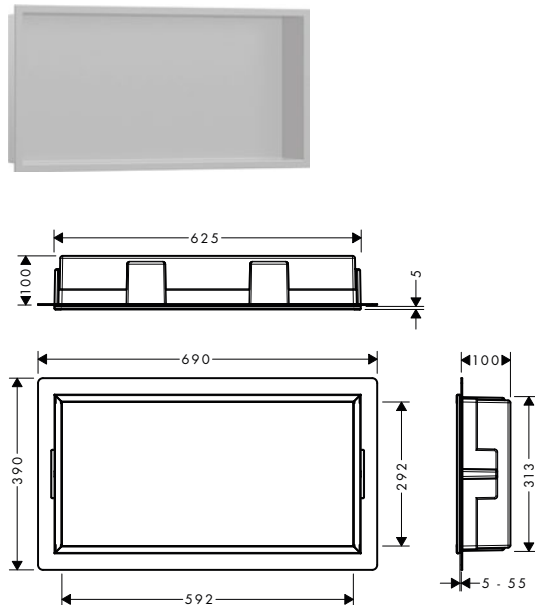

300/600/100