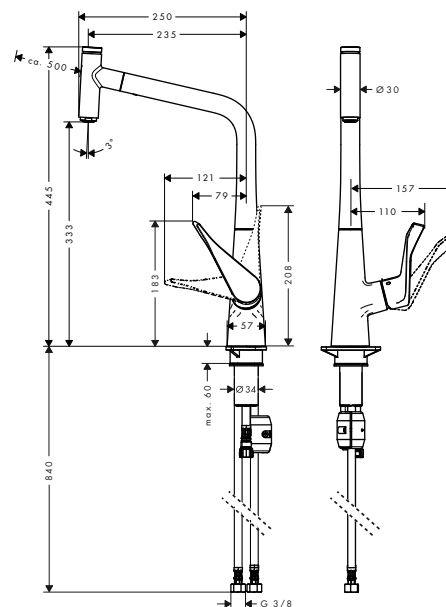

Resumen de variantes

ComfortZone	Retracción del flexo	Longitud de extensión (cm)	Máximo caudal a 3 bar (l/min)	Acabado	Referencia	Euro*
240	sBox	hasta 76 cm	7	● Cromo	73802000	603,60
				● Acabado de acero inoxidable	73802800	760,50
240	peso	hasta 50 cm	8	● Cromo	14857000	555,00
				● Acabado de acero inoxidable	14857800	721,50
320	sBox	hasta 76 cm	8	● Cromo	73803000	667,30
				● Acabado de acero inoxidable	73803800	847,50
320	peso	hasta 50 cm	8	● Cromo	14884000	621,80
				● Acabado de acero inoxidable	14884800	808,30