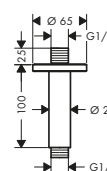

100 mm

Resumen de variantes

Longitud (mm)	Forma	Acabado	Referencia	Euro*
300	round	Cromo	27805000	67,90
100	round	Negro mate	27805670	95,10
		Cromo	27804000	50,80
		Negro mate	27804670	71,10

Conexiones de techo Q

Características de todas las variantes

- Ø: 27 mm
- Tipo de conexión: G 1/2