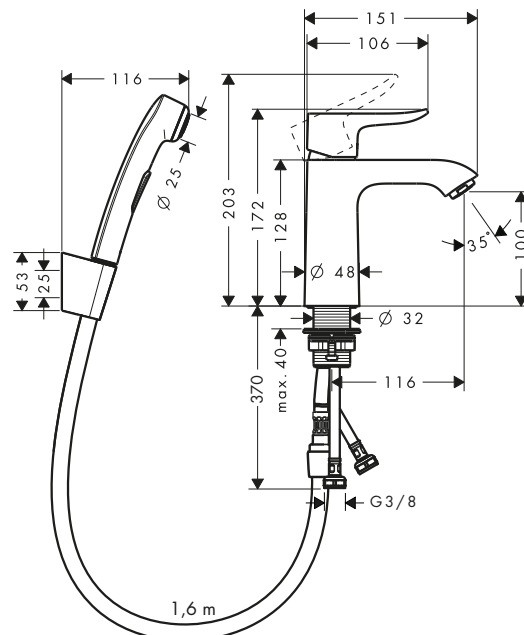

Certificados/declaraciones

Acabado	Referencia	Euro*
● Cromo	31280000	316,70

Metris Mezclador monomando de lavabo con teleducha de bidé y flexo 160 cm

Características

- Consiste en: mezclador monomando de lavabo, teleducha bidé, soporte de ducha, flexo de ducha, vaciador
- ComfortZone 110
- Proyección: 116 mm
- Altura del caño: 100 mm
- Modelo de manecilla: manecilla plana
- Caudal máximo a 3 bar: 5 l/min
- Vaciador Push-Open de 1¼"
- Material del vaciador: metálico
- Con función de limpieza QuickClean
- Taxonomía UE: máx. 6 l/min - Substantial Contribution (SC)