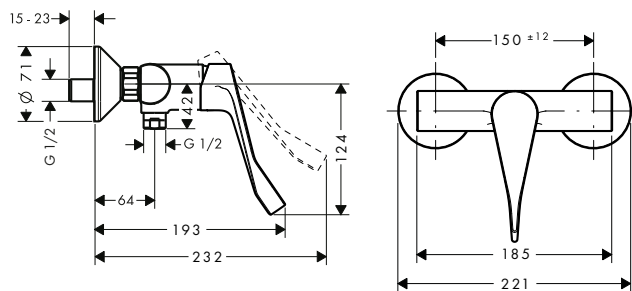

Focus Mezclador monomando de ducha visto con manecilla extralarga

Características

- Icono más grande para una mayor claridad
- Con manecilla extra-larga para un manejo fácil
- Excéntricas 150 ± 12 mm
- Caudal máximo a 3 bar: 28 l/min
- Caudal de la teleducha a 3 bar: 17 l/min
- Válvula antirretorno
- Con amortiguador de ruido

Acabado	Referencia	Euro*
● Cromo	31916000	193,50

Focus Mezclador monomando de ducha empotrado

Características

- Caudal máximo a 3 bar: 29,3 l/min