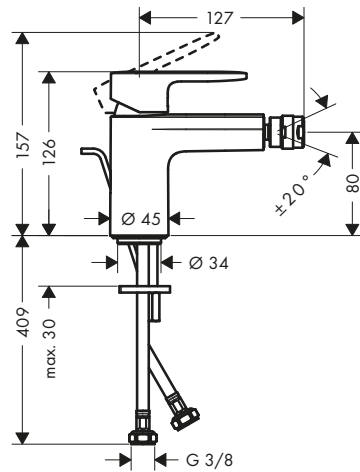

Vernis Blend

Vernis Blend Mezclador monomando de bidé con vaciador automático

Características

- Consiste en: mezclador monomando de bidé, vaciador
- Proyección: 127 mm
- Altura del caño: 80 mm
- Aireador con rótula
- Caudal máximo a 3 bar: 5 l/min
- Vaciador automático G 1¼
- Material del vaciador: sintético
- Taxonomía UE: máx. 6 l/min - Substantial Contribution (SC)