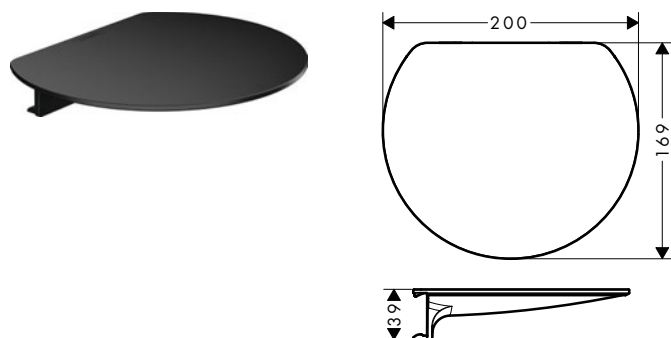

WallStoris Cestas de almacenamiento

⚠ A completar con (escoge una opción):

	Acabado	Referencia	Euro*
WallStoris Barra mural 70 cm	● Negro mate	27904670	34,80
	○ Blanco mate	27904700	34,80
WallStoris Barra mural 50 cm	● Negro mate	27902670	29,00
	○ Blanco mate	27902700	29,00

Partes opcionales:

	Acabado	Referencia	Euro*
WallStoris Limpiacristales	● Negro mate	27916670	12,70
	○ Blanco mate	27916700	12,70
WallStoris Tapa para jabonera	● Negro mate	27925670	11,00
	○ Blanco mate	27925700	11,00

WallStoris Repisa

Características

- Material de la repisa: material sintético tintado
- Medidas: 200 x 169 mm
- El accesorio se puede acoplar en la barra mural
- Ideal para guardar maquinillas de afeitar, tazas, velas
- Apto para el lavavajillas, fácil de limpiar

Tecnologías

Acabado	Referencia	Euro*
● Negro mate	27915670	29,00
○ Blanco mate	27915700	29,00

⚠ A completar con (escoge una opción):

	Acabado	Referencia	Euro*
WallStoris Barra mural 50 cm	● Negro mate	27902670	29,00
	○ Blanco mate	27902700	29,00
WallStoris Barra mural 70 cm	● Negro mate	27904670	34,80
	○ Blanco mate	27904700	34,80