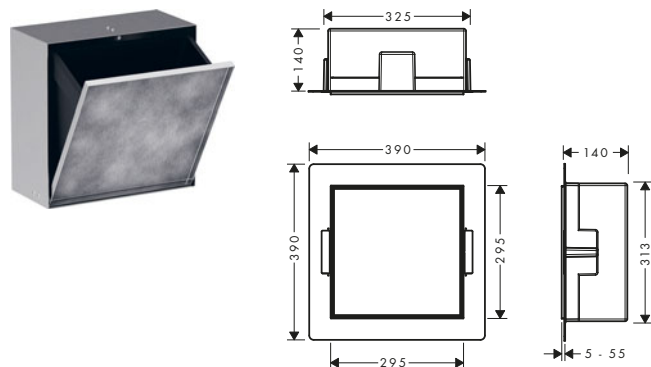

XtraStoris Rock Papelera con puerta alicatable 300/300/140

Características

- Consiste en: hornacina de pared con puerta alicatable, set de instalación, set de impermeabilización
- Profundidad de la puerta alicatable: 12 mm
- Profundidad de instalación: 140 mm
- Utilidad: nueva construcción, reforma
- Superficie de fácil limpieza
- Diseño sin marco
- Preinstalado
- Tipo de pared: construcción en seco, construcción en pared sólida
- Material del set de impermeabilización: poliestireno (PS)
- Material de la hornacina de pared: acero inoxidable 304 (1.4301)
- Capacidad: 6 l