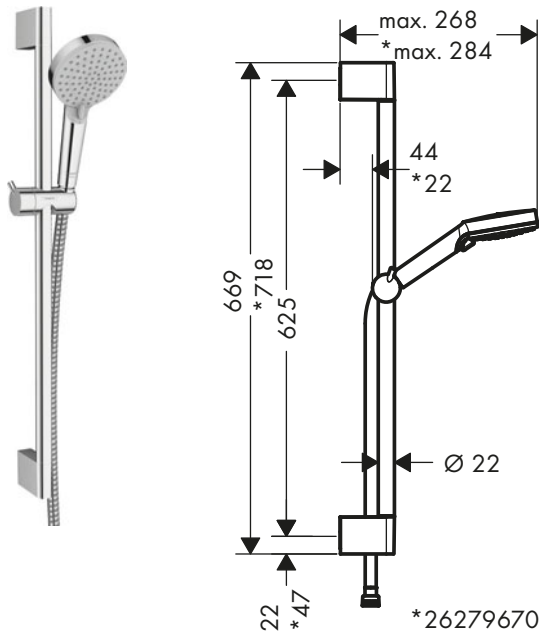

Sets de ducha

Vernis Blend Sets de ducha Vario con barra de ducha Crometta

Características de todas las variantes

- Consiste en: teleducha, barra de ducha, flexo de ducha, control deslizante
- Tipo de chorro: Rain, IntenseRain
- Diámetro de la barra: 22 mm
- Tamaño del rociador 100 mm
- Perfil de la barra: round
- Longitud de la barra: 669 mm

Sostenibilidad

Tecnologías

Tipos de chorro

Resumen de variantes

Modelo	Longitud de la barra de ducha (mm)	Tamaño del rociador	Número de chorros	Tipos de chorro	Máximo caudal a 3 bar (l/min)	Presión mínima del caudal (bar)	Acabado	Referencia	Euro*
65	669	100	2	Rain, IntenseRain	9,7	1	● Cromo	26279000	54,10
65	669	100	2	Rain, IntenseRain	15,2	1	● Cromo	26275000	54,10