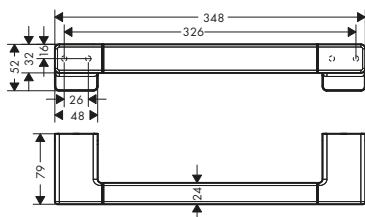

AddStoris Asidero

Características

- Material: metálico
- Longitud: 348 mm

- Con material de montaje
- Fijación oculta

- Distancia entre perforaciones: 326 mm
- Diámetro del agujero del taladro: 6 mm

Acabado	Referencia	Euro*
Cromo	41744000	61,00
Bronce cepillado	41744140	91,50
Cromo negro cepillado	41744340	97,60
Negro mate	41744670	85,40
Blanco mate	41744700	85,40
Color oro pulido	41744990	91,50