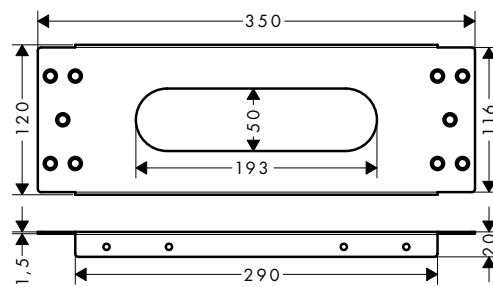

sBox Set básico para borde de bañera o en repisa

Partes opcionales:

sBox Placa de montaje para repisa

Referencia	Euro*
28016000	74,20

sBox Ángulo de montaje para placa de montaje

28021000	185,60

sBox Placa de montaje para repisa

Características

· Medidas 350 x 120 mm

Referencia	Euro*
28016000	74,20

sBox Ángulo de montaje para placa de montaje

Características

· Altura de montaje máxima: 750 mm

· Altura de montaje mínima: 400 mm

· Unidad de embalaje: 2 elementos