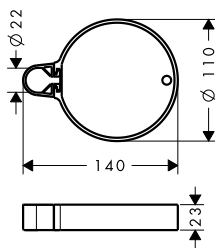

Casetta C jabonera

Características

· Giratorio

· Con material de montaje

· Altura ajustable

Acabado	Referencia	Euro*
Cromo	28678000	19,60