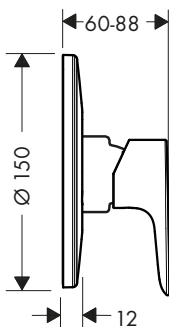

Talis Select E / Talis E

Talis E Mezclador monomando de ducha empotrado

Características

· Caudal máximo a 3 bar: 28,7 l/min

Certificados/declaraciones

Acabado	Referencia	Euro*
● Cromo	71766000	62,30

⚠ A completar con:

Set básico para mezclador monomando de ducha

Referencia	Euro*
13620180	116,50