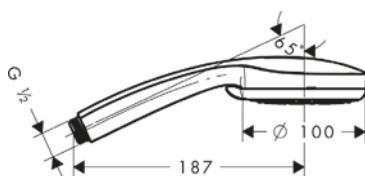

Tecnologías

Tipos de chorro

Certificados/declaraciones

Acabado	Referencia	Euro*
Cromo	28536000	80,10
Blanco	28536450	111,90

Unica'S cursor

Características

· Para barra con diámetro 22 mm

Acabado	Referencia	Euro*
Cromo	28672000	32,20