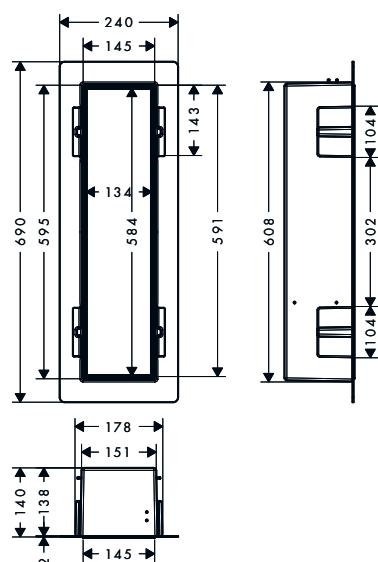

XtraStoris Rock Hornacinas de pared con puerta alicatable

Resumen de variantes

Ancho (mm)	Medidas requeridas para el set de instalación	Acabado	Referencia	Euro*
150	313 x 175 x 140 mm (alto x ancho x fondo)	● Negro mate	56088670	456,00
		○ Blanco mate	56088700	456,00
		● Acero inoxidable cepillado	56088800	456,00
300	313 x 325 x 140 mm (HxWxD)	● Negro mate	56091670	513,20
		○ Blanco mate	56091700	513,20
		● Acero inoxidable cepillado	56091800	513,20

XtraStoris Rock Escobillero con repisa y puerta alicatable

Características

- Consiste en: hornacina de pared con puerta alicatable, escobillero WC, Escobilla WC, repisa, set de instalación, set de impermeabilización
- Profundidad de la puerta alicatable: 12 mm
- Profundidad de instalación: 140 mm
- Utilidad: nueva construcción, reforma
- Superficie de fácil limpieza
- Diseño sin marco
- Fácil ajuste al grosor de los azulejos
- Tipo de pared: construcción en seco, construcción en pared sólida
- Material del set de impermeabilización: poliestireno (PS)
- Material de la hornacina de pared: acero inoxidable 304 (1.4301)
- Material del soporte para la escobilla: material sintético, cromo
- Medidas hornacina de pared: 595 x 145 x 140 mm (alto x ancho x fondo)
- Medidas requeridas para el set de instalación: 606 x 176 x 140 mm (alto x ancho x fondo)

Instalación

Acabado	Consultar disponibilidad	Referencia	Euro*
● Negro mate	T1/2024	56060670	727,00
○ Blanco mate	T1/2024	56060700	727,00
● Acero inoxidable cepillado	T1/2024	56060800	727,00