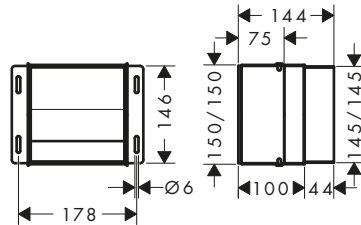

XtraStoris Original Portarrollos de papel higiénico para 6 rollos

Características

- Consiste en: hornacina de pared con marco, portarrollos
- Profundidad de instalación: 140 mm
- Utilidad: nueva construcción, reforma
- Superficie de fácil limpieza
- Soportes de montaje para facilitar la instalación
- Fácil ajuste al grosor de los azulejos
- Tipo de pared: construcción en seco, construcción en pared sólida
- Material de la hornacina de pared: acero inoxidable 304 (1.4301)
- Almacena hasta 6 rollos de papel higiénico

Acabado	Consultar disponibilidad	Referencia	Euro*
● Negro mate	T1/2024	56058670	404,60
○ Blanco mate	T1/2024	56058700	404,60
● Acero inoxidable cepillado	T1/2024	56058800	404,60

XtraStoris Original Portarrollos de papel higiénico

Características

- Profundidad de instalación: 140 mm
- Utilidad: nueva construcción, reforma
- Superficie de fácil limpieza
- Diseño sin marco
- Tipo de pared: construcción en seco, construcción en pared sólida
- Material de la hornacina de pared: acero inoxidable 304 (1.4301)
- Medidas hornacina de pared: 150 x 150 x 140 mm (alto x ancho x fondo)
- Medidas requeridas para el set de instalación: 150 x 198 x 144 mm (alto x ancho x fondo)

Acabado	Referencia	Euro*
● Acero inoxidable cepillado	56065800	265,20
○ Blanco mate	56065700	265,20
● Negro mate	56065670	265,20

XtraStoris Minimalistic Hornacinas de pared sin marco

Características de todas las variantes