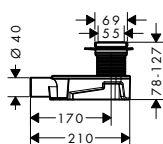

Resumen de variantes

Longitud (mm)	Acabado	Referencia	Euro*
700	● Acero inoxidable cepillado	56186800	342,20
800	● Acero inoxidable cepillado	56187800	360,90
900	● Acero inoxidable cepillado	56188800	379,50
1000	● Acero inoxidable cepillado	56189800	398,20
1200	● Acero inoxidable cepillado	56190800	435,50