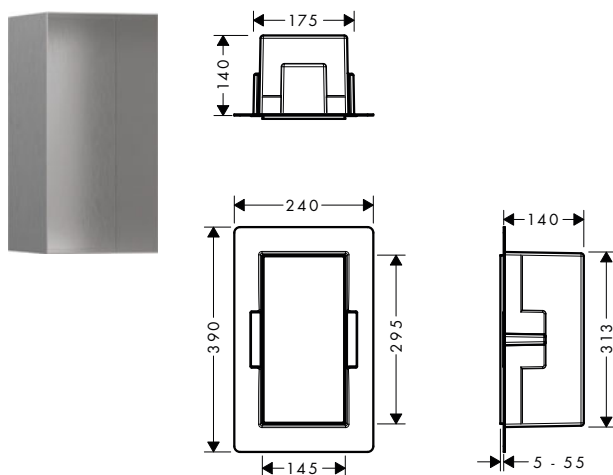

XtraStoris Minimalistic Hornacinas de pared sin marco

Resumen de variantes

Ancho (mm)	Medidas requeridas para el set de instalación	Acabado	Referencia	Euro*
150	313 x 175 x 100 mm (alto x ancho x fondo)	● Negro mate	56070670	339,50
		○ Blanco mate	56070700	339,50
		● Acero inoxidable cepillado	56070800	339,50
300	313 x 325 x 100 mm (alto x ancho x fondo)	● Negro mate	56073670	392,00
		○ Blanco mate	56073700	392,00
		● Acero inoxidable cepillado	56073800	392,00

XtraStoris Minimalistic Hornacinas de pared sin marco

Características de todas las variantes

- Consiste en: hornacina de pared sin marco, set de instalación, set de impermeabilización
- Profundidad de instalación: 140 mm
- Utilidad: nueva construcción, reforma
- Profundidad de instalación variable
- Superficie de fácil limpieza
- Se puede instalar a ras de la pared o como elemento de diseño que sobresale (hasta 55 mm)
- Diseño sin marco
- Específico para su uso en zonas húmedas
- Fácil ajuste al grosor de los azulejos
- Tipo de pared: construcción en pared sólida, construcción en seco
- Material del set de impermeabilización: poliestireno (PS)
- Material de la hornacina de pared: acero inoxidable 304 (1.4301)

300/150/140