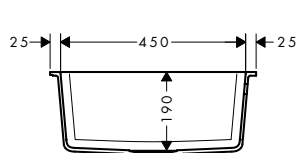

S51 Fregaderos

S51 Fregaderos de encastre SilicaTec

⚠ A completar con (escoge una opción):

		Acabado	Referencia	Euro*
	D17-10 Vaciador con rebosadero con válvula manual para cubeta doble de granito	● Cromo	43928000	50,70
	D17-11 Set de desagüe con válvula automática para cubeta doble de granito	● Cromo	43938000	82,40

S51 Fregaderos bajo encimera SilicaTec

Características de todas las variantes

- Material: SilicaTec
- Número de cubetas: 1 cubeta principal
- Sin orificio para grifo
- Tipo de instalación: bajo encimera
- Posición rebosadero: en el lado derecho de la cubeta
- Profundidad de la cubeta: 190 mm
- Vaciador no incluido - por favor, pedir un vaciador aparte

450