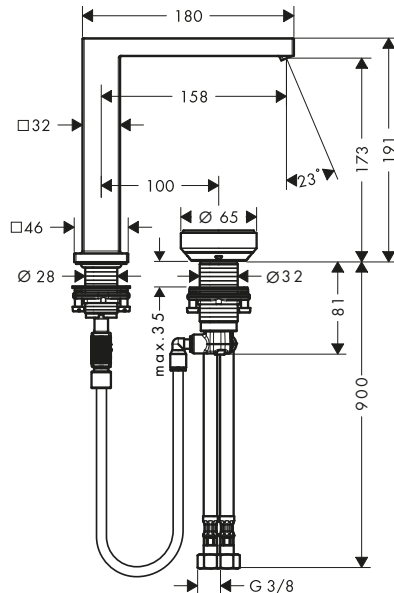

Tecturis E Mezclador monomando de lavabo 150 CoolStart de 2 agujeros con vaciador

Características

- Consiste en: mezclador de lavabo de 2 agujeros, vaciador
- ComfortZone 150
- Proyección: 158 mm
- Altura del caño: 173 mm
- Caudal máximo a 3 bar: 4 l/min
- Cómodo manejo, girando y pulsando
- Material del elemento de control: carcasa de metal, cristal de seguridad
- Vaciador libre
- Material del vaciador: metálico
- Posicionamiento flexible del elemento de control
- La salida del agua en el caño no ensucia
- Flexo Quick-Connect
- Taxonomía UE: máx. 6 l/min - Substantial Contribution (SC)