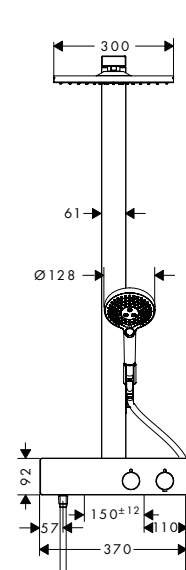

ShowerTablet 350

Resumen de variantes

Tamaño del rociador	Termostato	Número de chorros	Tipos de chorro	Máximo caudal a 3 bar (l/min)	Presión mínima del caudal (bar)	Select	Acabado	Referencia	Euro*
300	ShowerTablet 600	1	RainAir	9	1,5	■	● Cromo	27364000	1.902,40
300	ShowerTablet 600	1	RainAir	16	1,5	■	● Cromo	27363000	1.902,40
300	ShowerTablet 350	1	RainAir	9	1,5	■	● Cromo	27362000	1.628,50
300	ShowerTablet 350	1	RainAir	16	1,5	■	● Cromo	27361000	1.628,50

Partes opcionales:

Casetta Jabonera E

Para	Acabado	Referencia	Euro*
27363XXX 27361XXX	● Cromo	26511000	78,60

Sostenibilidad

Tecnologías

Tipos de chorro

Certificados/declaraciones