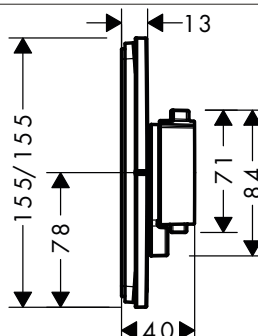

Sostenibilidad

Tecnologías

Acabado	Referencia	Euro*
Cromo	15583000	745,00
Bronce cepillado	15583140	1.117,50
Cromo negro cepillado	15583340	1.117,50
Negro mate	15583670	1.043,00
Blanco mate	15583700	1.043,00

! A completar con:

iBox universal 2 Set básico

Referencia	Euro*
01500180	135,00