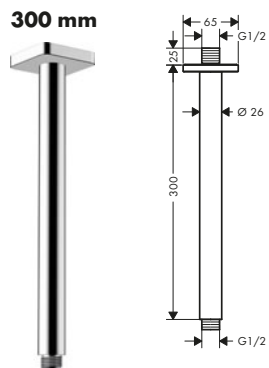

Vernis Shape Conexiones de techo

Características de todas las variantes

- Ø: 26 mm
- Tipo de conexión: G 1/2

300 mm