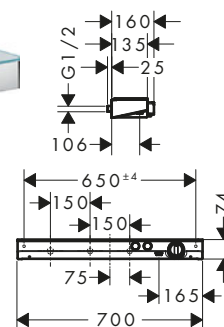

300

700

Tecnologías

Certificados/declaraciones

Resumen de variantes

Medidas (mm)	Distancia al centro (mm)	Número de funciones	Acabado	Referencia	Euro*
300	150	1 función	● Cromo	13171000	562,00
			● Blanco/Cromo	13171400	562,00
700	150	2 funciones	● Cromo	13184000	1.409,40
			● Blanco/Cromo	13184400	1.409,40