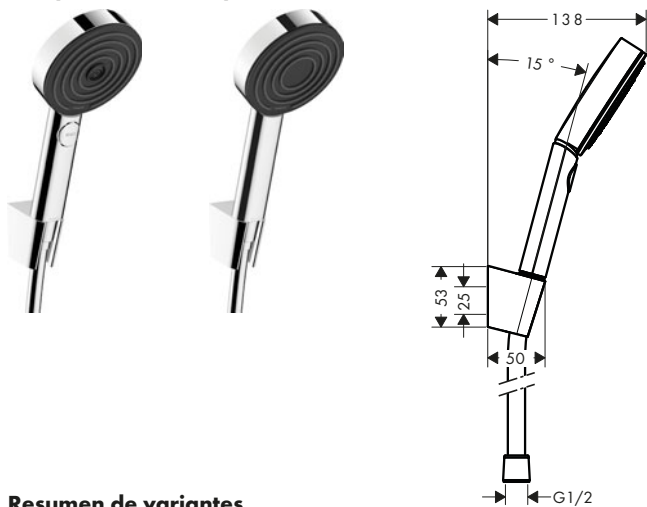

Sets de soporte de ducha

Pulsify Select S / Pulsify S Sets de soporte de ducha 3jet, 1jet

Características de todas las variantes

- Consiste en: teleducha, soporte de ducha, flexo de ducha
- Tamaño del rociador Ø 105 mm
- Función de soporte integrada
- Inserto de filtro lavable

Relajación

1jet