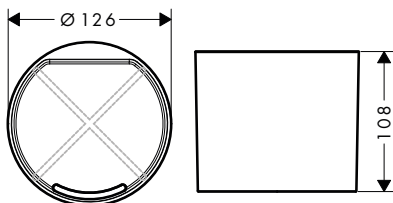

WallStoris Planet Edition Portacepillos

Características

- Consiste en: portacepillos, pared divisoria
- Material: material sintético tintado
- Hueco para el drenaje del agua
- El accesorio se puede acoplar en la barra mural
- Ideal para guardar el champú, la maquinilla de afeitar y la pasta de dientes
- Con pieza divisoria, que puede cambiarse de posición o retirarse
- Apto para el lavavajillas, fácil de limpiar