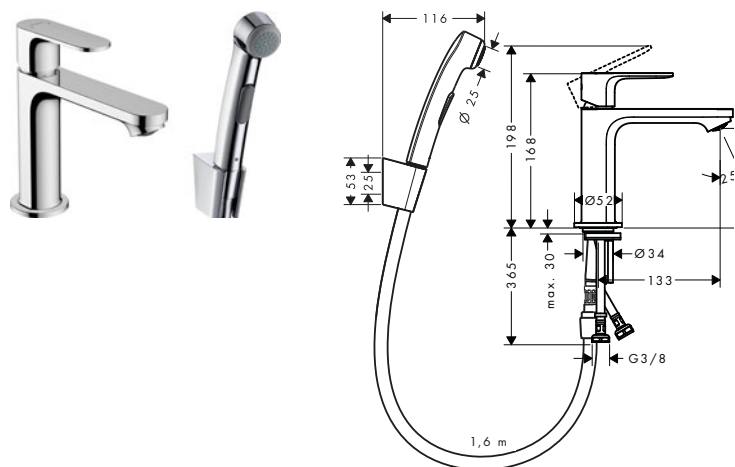

Rebris S Mezclador monomando de lavabo 110 con teleducha de bidé y flexo de ducha 160 cm sin vaciador

Características

- Consiste en: mezclador monomando de lavabo, teleducha bidé, soporte de ducha, flexo de ducha
- ComfortZone 110
- Proyección: 133 mm
- Altura del caño: 109 mm
- Modelo de manecilla: manecilla plana
- Caudal máximo a 3 bar: 4,7 l/min
- Taxonomía UE: máx. 6 l/min - Substantial Contribution (SC)