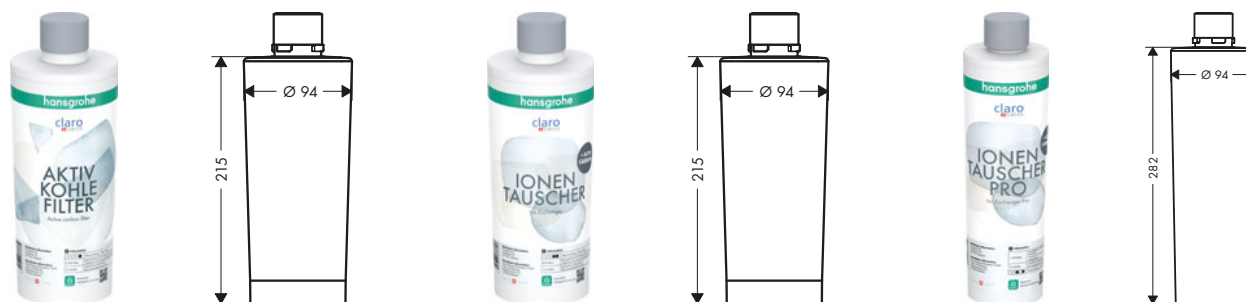

Filtros

Características de todas las variantes

- Apto para: SodaSystem, FilterSystem
- Tipo de conexión: cierre de bayoneta adecuado para el cabezal del filtro hansgrohe
- Ciclo de vida recomendado: 12 meses

Resumen de variantes

Tipo de filtro	Referencia	Euro*
carbón activo	76814000	80,70
intercambiador de iones	76815000	87,20
intercambiador de iones Pro	76827000	125,40

Mineralización y filtros

Características de todas las variantes

- Apto para: SodaSystem, FilterSystem
- Capacidad de filtración: 300 l
- Ciclo de vida recomendado: 6 meses
- Tipo de conexión: cierre de bayoneta adecuado para el cabezal del filtro hansgrohe
- Uso: enriquece el agua con minerales, reduce las sustancias nocivas, los malos olores y mejora el sabor