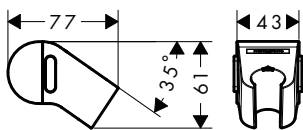

WallStoris Planet Edition Soporte deslizante

Características

- Material: material sintético
- Para flexos con tuercas cónicas
- Soporte de ducha ajustable en altura con pulsador
- El soporte deslizante es giratorio y puede utilizarse en barras de pared verticales y horizontales