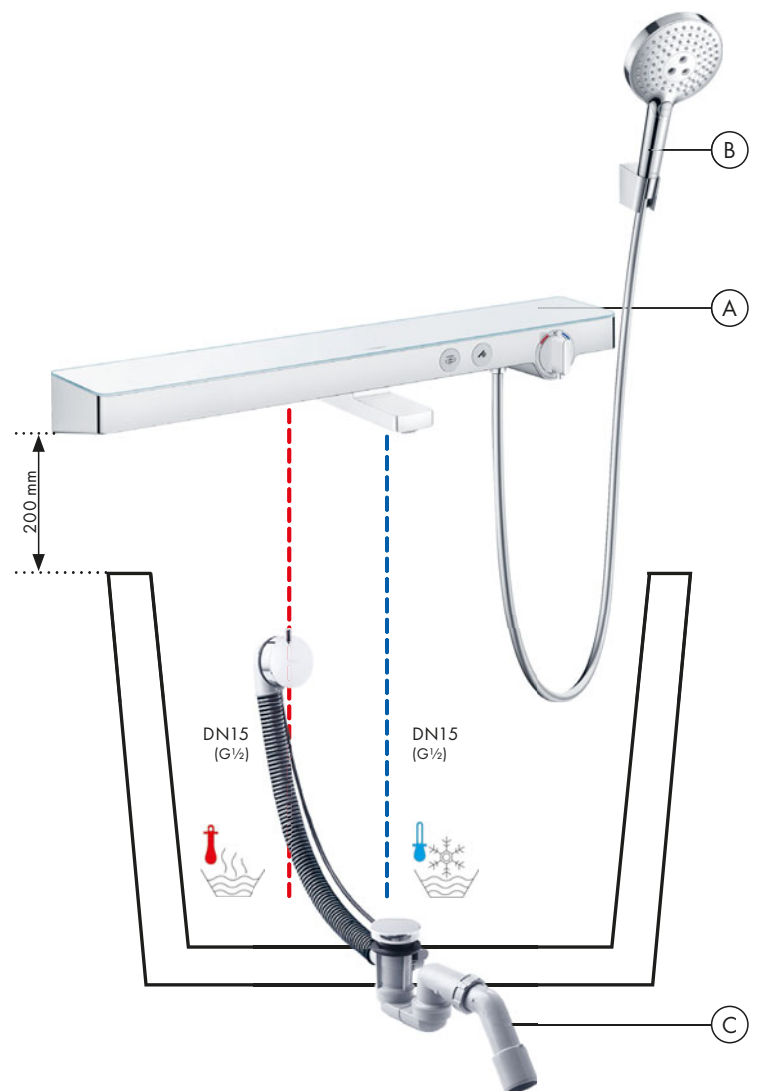

Instalación vista para bañera

(A) ShowerTablet Select
Termostato de ducha 700 visto
13183, -000

(B) Rairdance Select S
Teleducha 120 3jet
26530, -000
Soporte de ducha Porter S
28331, -000

Isiflex
Flexo de 125 cm
28272, -000

(C) Flexaplus S
Set completo de desagüe, vaciado
y rebose para bañeras estándar
58150, -000

Diagrama de flujo

ShowerTablet Select

Termostato de ducha 700 visto
13183, -000

Leyenda
① Salida ducha con resistencia 1-B
② Salida bañera

Diagrama de flujo

Rairdance Select S

Teleducha 120 3jet
26530, -000

Leyenda
① RainAir
② Rain
③ Whirl

A partir de • la función está garantizada.