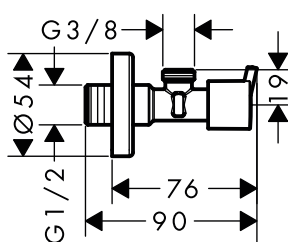

Acabado	Referencia	Euro*
● Cromo	13901000	19,40

Sifón de botella para lavabos estándares

Características

- Material principal: latón
- Profundidad de instalación 35-95mm

- Barrera de olores - la altura del sifón es de 50 mm
- 50 mm

- Conexión de entrada: G 1 1/4