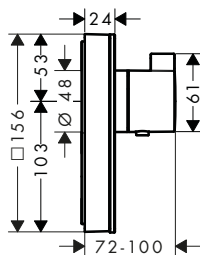

ShowerSelect Termostatos empotrados

ShowerSelect Glass Termostato empotrado de gran caudal con llave de paso y una salida libre

Características

- Cómoda apertura y cierre con el botón Select para 1 función
- Caudal máximo a 3 bar: 59 l/min
- Caudal de agua salida superior 59 l/min aprox. a 3 bar
- Botón de seguridad a 40 °C
- Temperatura máxima ajustable
- El termostato incluye el botón para teleducha