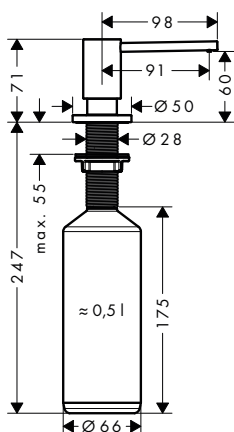

A41 Dosificador de jabón líquido

Características

- Apto para diseño que encaja con diferentes mezcladores de cocina
- Proyección 91 mm
- Material: material duradero
- Tubo de salida anti-corrosivo
- Capacidad de llenado 500 ml
- Dosis 2 ml
- Cómodamente rellenable desde arriba
- Espesor de la encimera: 55 mm 55 mm
- Instalación simple y segura sin necesidad de herramientas
- Requiere agujero de montaje de 28 - 35 mm de diámetro