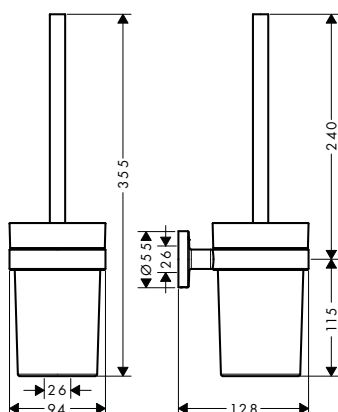

Características

- Material: latón
- Con material de montaje
- Distancia entre perforaciones 26 mm
- Diámetro del agujero del taladro: 6 mm

Acabado	Referencia	Euro*
● Cromo	41722000	47,10

Partes opcionales: