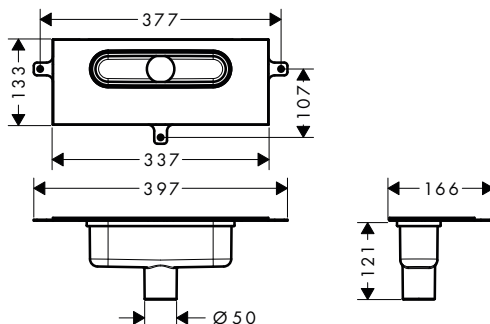

uBox universal Set básico para desagüe de ducha para instalación vertical

Características

- Consiste en: set básico, sifón, membrana de impermeabilización premontada, cubierta de protección del pavimento
- Apto para sets externos RainDrain Match, Flex, Rock y Original
- Utilidad: nueva construcción, reforma
- Sifón: 50 mm
- Altura mínima de instalación: 75 mm
- Capacidad de drenaje con sifón: hasta 42 l/min
- Capacidad de drenaje con Dryphon: hasta 60 l/min
- Diámetro nominal de la conexión: DN50
- Dirección de salida: vertical
- Conexión: 1 lado
- Tipo de montaje: montaje mural, instalación libre en el suelo
- Sifón de fácil limpieza
- Sifón extraíble

Tecnologías

Instalación

Referencia	Euro*
01002180	177,50

RainDrain Sets de instalación para desagüe lineal

Características de todas las variantes

- Consiste en: set de instalación, membrana de impermeabilización premontada, altura regulable, herramienta de alicatado
- Apto para todos los sets de RainDrain Rock y RainDrain Match
- Utilidad: nueva construcción, reforma
- Incluye pies de ajuste y herramienta de alicatado para la instalación
- con pendiente integrada
- Material del set de instalación: acero inoxidable 304 (1.4301)