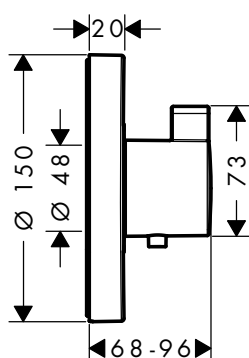

ShowerSelect Termostatos empotrados

ShowerSelect S Termostatos empotrados

⚠ A completar con (escoge una opción):

			Referencia	Euro*
Opción 1		iBox universal 2 Set básico	01500180	135,00
	+			
		Adaptador para iBox universal 2	13588000	30,00
Opción 2		iBox universal Set básico	01800180	155,00

ShowerSelect S Termostato empotrado de gran caudal

Características

- Caudal máximo a 3 bar: 59 l/min
- Caudal de agua salida superior 42 l/min aprox. a 3 bar
- Caudal de agua salida inferior 42 l/min aprox. a 3 bar
- Botón de seguridad a 40 °C
- Temperatura máxima ajustable

Tecnologías

Certificados/declaraciones

Acabado	Referencia	Euro*
Cromo	15741000	477,40

⚠ A completar con (escoge una opción):

			Referencia	Euro*
Opción 1		iBox universal 2 Set básico	01500180	135,00
	+			
		Adaptador para iBox universal 2	13588000	30,00
Opción 2		iBox universal Set básico	01800180	155,00

Partes opcionales:

		Acabado	Referencia	Euro*
	ShowerSelect S Válvula empotrada 3 llaves de paso	Cromo	15745000	477,40