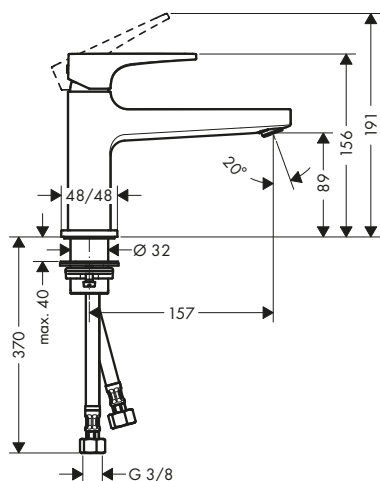

Características de todas las variantes

- Consiste en: mezclador monomando de lavabo, vaciador
- Modelo de manecilla: manecilla plana
- Caudal máximo a 3 bar: 5 l/min
- Material del vaciador: metálico
- Con función de limpieza QuickClean

100