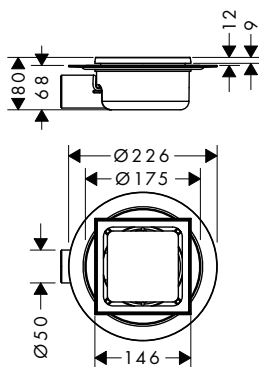

RainDrain Spot Set completo de desagüe de ducha 150/150

Características

- Consiste en: rejilla de diseño, set básico, sifón, membrana de impermeabilización premontada, cubierta de protección del pavimento
- Material de la rejilla: acero inoxidable 304 (1.4301)
- Membrana de impermeabilización premontada
- Sifón: 50 mm
- Diámetro nominal de la conexión: DN40
- Dirección de salida: premontado en horizontal, puede utilizarse en vertical
- Superficie de fácil limpieza
- Altura ajustable en 10 mm
- Hasta 35 l/min capacidad de drenaje
- Utilidad: nueva construcción, reforma
- Sifón extraíble
- Cuerpo del sifón giratorio y ajustable
- Sifón de fácil limpieza
- Tipo de barrera antiolores: fluida
- Altura mínima de instalación 80 mm
- Material del sifón: ABS
- Tipo de montaje: instalación libre en el suelo