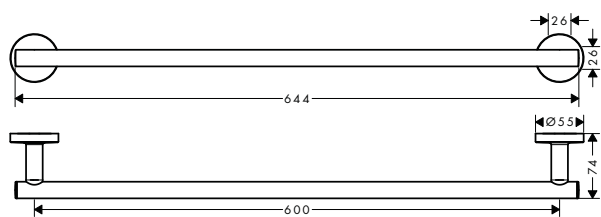

Logis Universal Jabonera de esquina

Características

- Con material de montaje
- Fijación oculta
- Diámetro del agujero del taladro: 6 mm

Acabado	Referencia	Euro*
● Cromo	41710000	34,30

Logis Universal Asidero

Características

- Material: latón
- Longitud: 345 mm
- Con material de montaje
- Fijación oculta
- Distancia entre perforaciones: 300 mm
- Diámetro del agujero del taladro: 6 mm

Acabado	Referencia	Euro*
● Cromo	41713000	53,50

Logis Universal Toallero

Características de todas las variantes

- Material: latón
- Longitud: 644 mm
- Con material de montaje
- Distancia entre perforaciones: 600 mm
- Diámetro del agujero del taladro: 6 mm
- Fijación oculta

simple

doble

Resumen de variantes

Modelo	Acabado	Referencia	Euro*
simple	● Cromo	41716000	53,50
doble	● Cromo	41712000	67,30