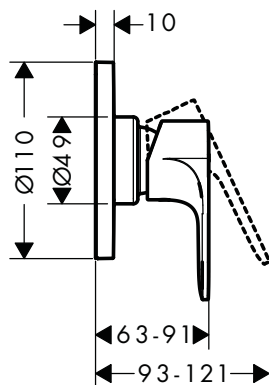

Rebris S Mezclador monomando de ducha empotrado

Características

· Caudal máximo a 3 bar: 28,7 l/min

Acabado	Referencia	Euro*
Cromo	72649000	38,90
Negro mate	72649670	48,60

! A completar con:

Set básico para mezclador monomando de ducha

Referencia

Euro*

13620180

116,50