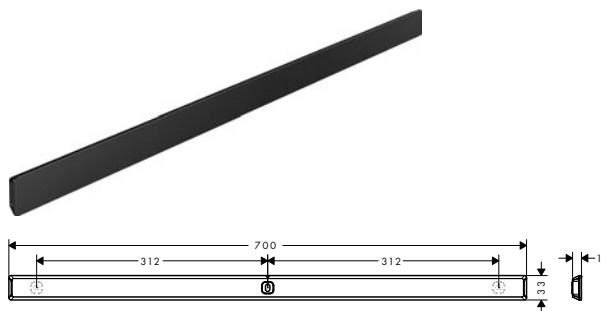

Características de todas las variantes

- Consiste en: barra de soporte, barra decorativa
- Material de la barra de soporte: metálico
- Material de la barra decorativa: material sintético
- Fijación oculta

500

700

Instalación

Resumen de variantes

Longitud (mm)	Acabado	Referencia	Euro*
700	● Negro mate	27904670	34,80
	○ Blanco mate	27904700	34,80
500	● Negro mate	27902670	29,00
	○ Blanco mate	27902700	29,00

Partes opcionales:

	Referencia	Euro*
Set de montaje (3 tornillos, 3 tacos)	94268000	7,50

WallStoris Cestas de almacenamiento

Características de todas las variantes

- Material: material sintético tintado
- Hueco para el drenaje del agua
- El accesorio se puede acoplar en la barra mural
- Almacenamiento del limpiacristales
- Ideal para guardar champú, gel de ducha y las maquinillas de afeitarse
- Apto para el lavavajillas, fácil de limpiar

71

39

Tecnologías

Resumen de variantes

Altura (mm)	Acabado	Referencia	Euro*
71	● Negro mate	27912670	22,00
	○ Blanco mate	27912700	22,00
39	● Negro mate	27913670	16,30
	○ Blanco mate	27913700	16,30