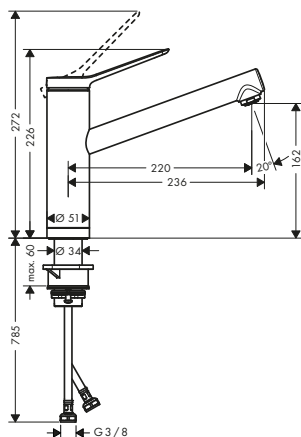

Zesis M33 Mezclador monomando de cocina 160, abatible, 1 jet

Características

- ComfortZone 160
- Caño giratorio 150°
- Abatible
- Chorro normal
- Caudal máximo a 3 bar: 11,6 l/min
- Sistema antical QuickClean

Tecnologías

Tipos de chorro

Acabado	Referencia	Euro*
● Cromo	74805000	175,30