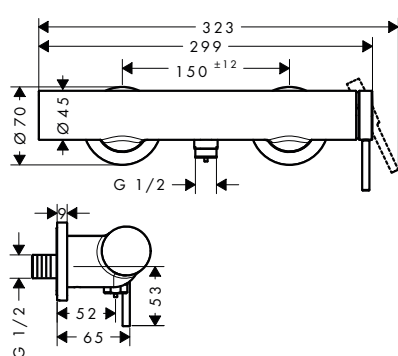

Tecturis S Mezclador monomando de ducha visto

Características

- Excéntricas 150 ± 12 mm
- Caudal máximo a 3 bar: 24 l/min
- Caudal de la teleducha a 3 bar: 12,3 l/min
- Válvula antirretorno
- Con amortiguador de ruido