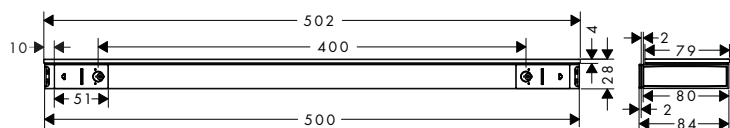

Características

- Material del marco: latón
- Material de la repisa: cristal de seguridad
- Superficie repisa: grafito
- Longitud: 500 mm
- Con material de montaje
- Fijación oculta
- Distancia entre perforaciones: 400 mm
- Diámetro del agujero del taladro: 6 mm

Acabado	Referencia	Euro*
Cromo	26844000	303,50
Bronce cepillado	26844140	455,30
Cromo negro cepillado	26844340	455,30
Negro mate	26844670	394,60
Blanco mate	26844700	394,60
Color oro pulido	26844990	455,30

i 26844000 Superficie repisa: espejo de cristal.