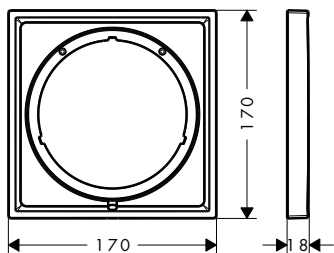

Referencia	Euro*
13638000	30,00

iBox universal 2

Florón de largo 5 mm

Características

- Para montaje entre alicatado y set externo
- Necesario si el set básico no está correctamente instalado
- Para una mayor cobertura de azulejos
- Apto para ShowerSelect Comfort y DuoTurn (para DuoTurn, pide el adaptador de las piezas opcionales)
- Medida: 170 x 170 mm
- Extraíble: 5 mm