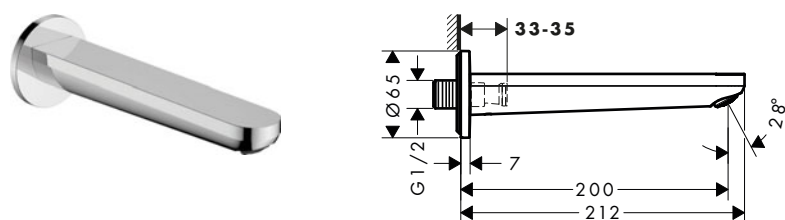

Rebris S Caño de bañera

Características

- Proyección: 200 mm
- Caudal máximo a 3 bar: 22 l/min