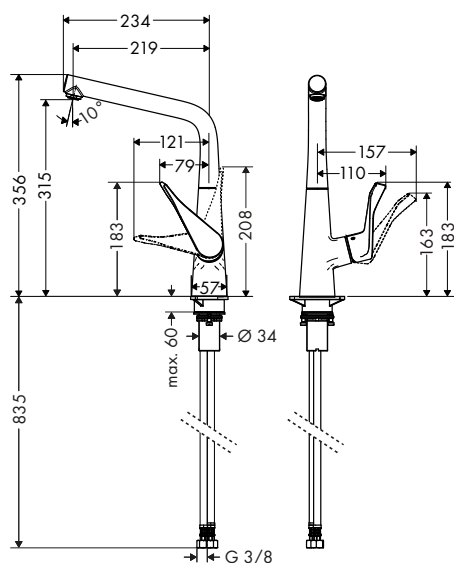

Metris M71 Mezclador monomando de cocina 320, 1 jet

Características

- ComfortZone 320
- Caño giratorio en 3 posiciones: 110°, 150° y 360°
- Chorro laminar
- Caudal máximo a 3 bar: 12 l/min
- Las salpicaduras se reducen significativamente gracias al suave arranque del flujo de agua