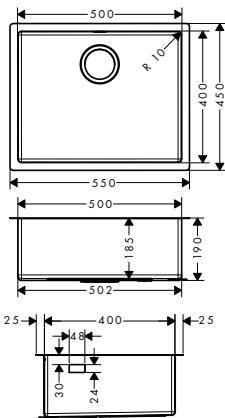

500

660

Instalación

Resumen de variantes

Tamaño del armario (cm)	Cotas de corte (mm)	Número de cubetas	Acabado	Referencia	Euro*
60	498 x 398 mm	1	● Acero inoxidable	43427800	578,80
80	658 x 398 mm	1	● Acero inoxidable	43428800	604,70