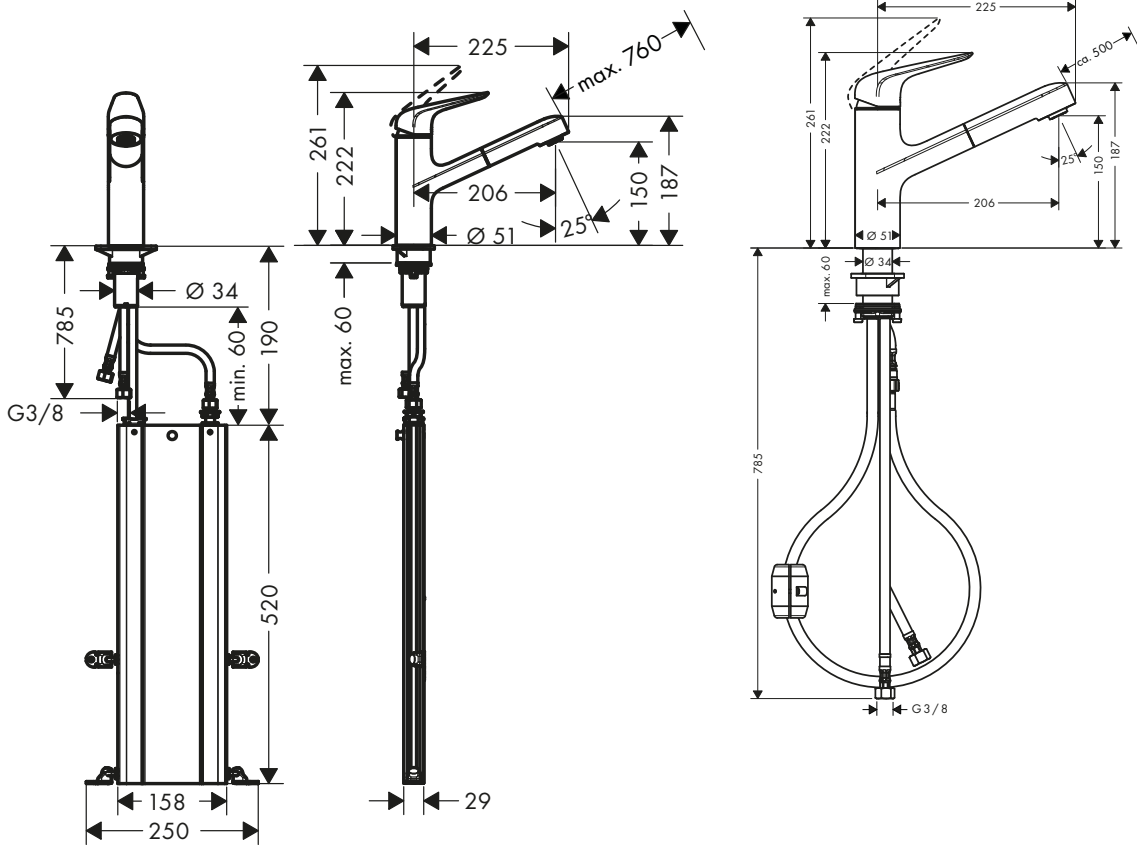

- ComfortZone 150
- Caño giratorio 120°
- Chorro normal
- Sujeción magnética Magfit
- Caudal máximo a 3 bar: 8 l/min
- Válvula antirretorno integrada
- Sistema antical QuickClean

Tecnologías

Tipos de chorro