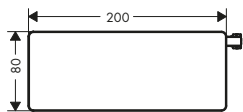

Barras de ducha

Casetta Jabonera E

Características

· Con material de montaje

· Longitud 200 mm

· Superficie repisa: cromo

Acabado	Referencia	Euro*
Cromo	26511000	78,60
Blanco/Cromo	26511400	78,60
Negro/Cromo	26511600	78,60

i 26511600 Superficie repisa: negro.

i 26511400 Superficie repisa: Blanco.