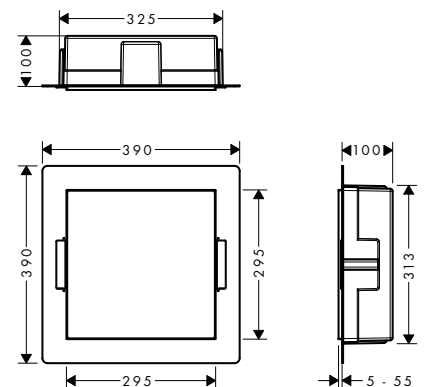

300/150/100

300/300/100

Instalación

XtraStoris Minimalistic Hornacinas de pared sin marco

Resumen de variantes

Ancho (mm)	Medidas requeridas para el set de instalación	Acabado	Referencia	Euro*
150	313 x 175 x 100 mm (alto x ancho x fondo)	● Negro mate	56070670	339,50
		○ Blanco mate	56070700	339,50
		● Acero inoxidable cepillado	56070800	339,50
300	313 x 325 x 100 mm (alto x ancho x fondo)	● Negro mate	56073670	392,00
		○ Blanco mate	56073700	392,00
		● Acero inoxidable cepillado	56073800	392,00