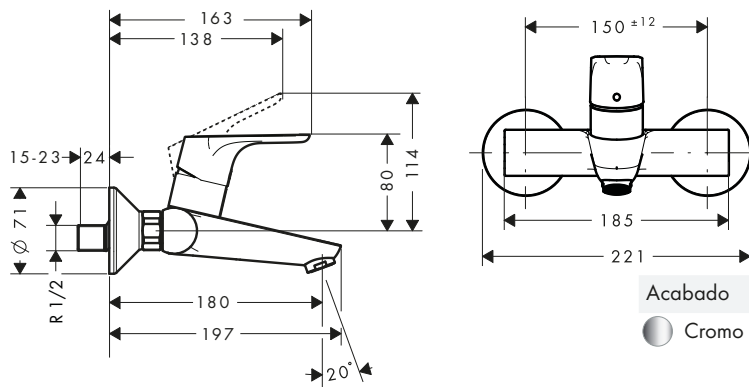

Sostenibilidad

Acabado	Referencia	Euro*
● Cromo	31913000	213,30