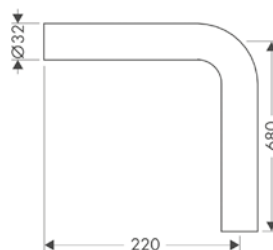

Codo 90°

Acabado	Referencia	Euro*
Cromo	53646000	59,60