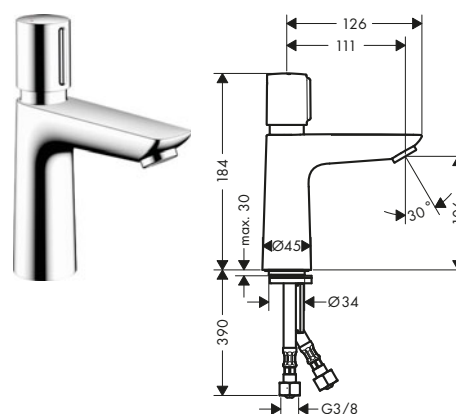

Talis E Mezcladores temporizados sin vaciador

Características de todas las variantes

- ComfortZone 110
- Proyección: 111 mm
- Altura del caño: 106 mm
- Modelo de manecilla: manecilla cilíndrica
- Caudal máximo a 3 bar: 5 l/min
- Tiempo de funcionamiento: 3 - 20 segundos ajustables (7 segundos preestablecidos)
- Para la desinfección térmica debe utilizarse la ref. nº 93913000
- Taxonomía UE: máx. 6 l/min - Substantial Contribution (SC)