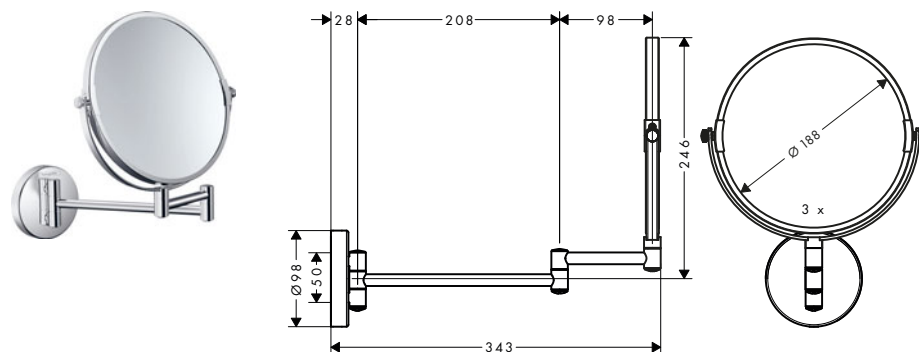

Logis Universal Espejo

Características

- Material: espejo de cristal
- Material del marco: metálico
- El espejo es inclinable
- Giratorio
- Espejo de aumento x 1, x 3
- Con material de montaje
- Fijación oculta
- Distancia entre perforaciones: 50 mm
- Diámetro del agujero del taladro: 6 mm

Acabado	Referencia	Euro*
● Cromo	73561000	79,80