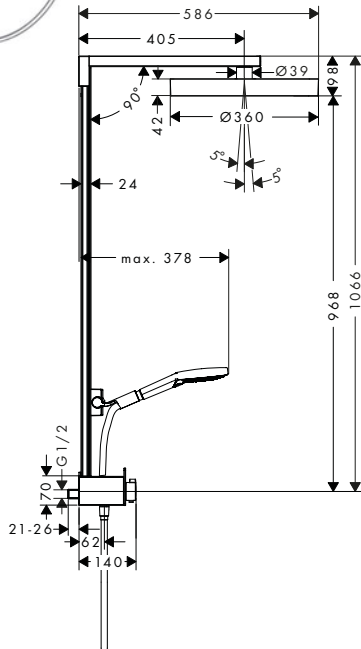

Showerpipes y panel de ducha

Rainfinity Showerpipes 1jet con termostato

Características de todas las variantes

- Consiste en: ducha fija, teleducha, termostato de ducha, flexo de ducha, control deslizante, barra de ducha
- Tipo de chorro de la ducha fija: PowderRain
- Superficie del rociador: grafito
- Tipo de chorro para la teleducha: PowderRain, Intense PowderRain, MonoRain
- Ángulo de ducha fija ajustable
- Sistema antical QuickClean
- Diámetro de barra: 61 mm
- CoolContact termostato: Evita que la carcasa se caliente, haciendo que la ducha sea aún más segura
- Termostato ShowerTablet 350
- Botón de seguridad a 40 °C
- Limitación del agua caliente ajustable
- Conexión DN15
- Excéntricas 150 ± 12 mm
- Cómodo cambio de los tipos de chorro con el pulsador Select
- 2 funciones
- Material: cristal de seguridad

360