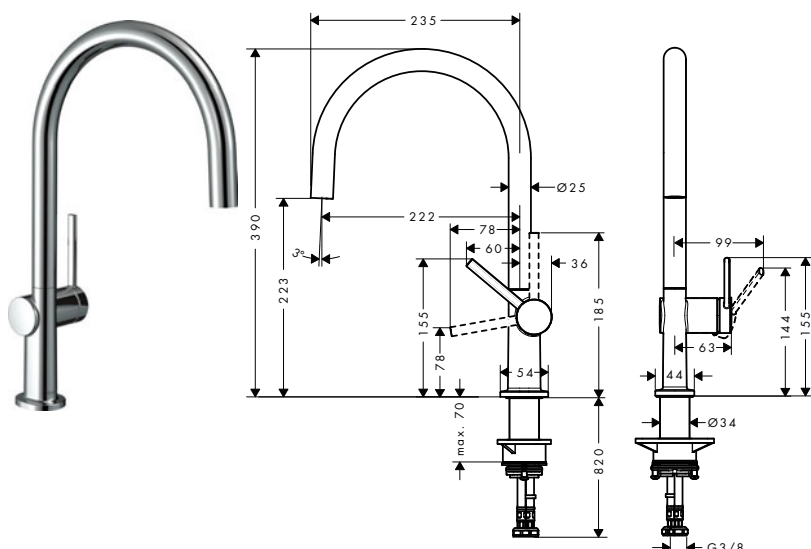

Talis M54 Mezclador monomando de cocina 220, 1jet

Características

- ComfortZone 220
- Caño giratorio ajustable en 4 posiciones 60°, 110°, 150° o 360°
- Chorro laminar
- Caudal máximo a 3 bar: 9 l/min
- Sistema antical QuickClean