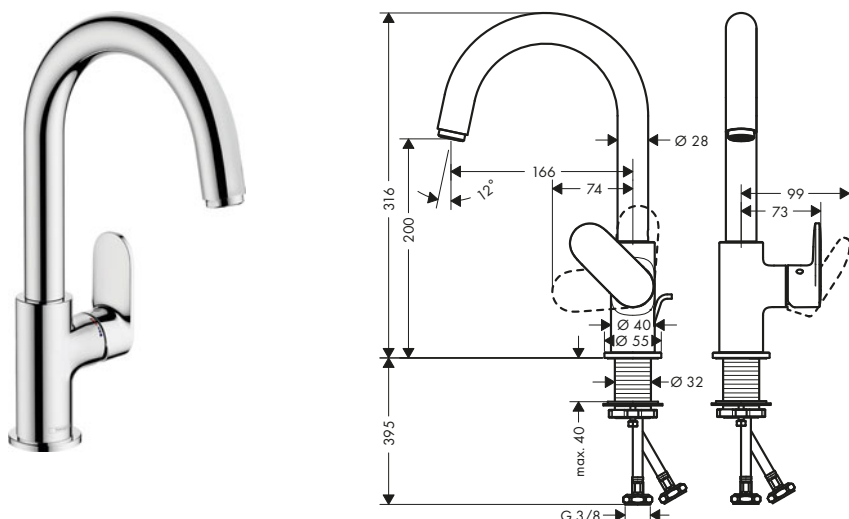

Sostenibilidad

Tecnologías

Acabado	Referencia	Euro*
● Cromo	71215000	114,10

Vernis Blend Mezclador monomando de lavabo con caño giratorio y vaciador automático

Características

- Consiste en: mezclador monomando de lavabo, vaciador
- ComfortZone 200
- Proyección: 166 mm
- Altura del caño: 200 mm
- Modelo de manecilla: manecilla plana
- Caño giratorio en 2 posiciones: 120° o 360°
- Caudal máximo a 3 bar: 5 l/min
- Vaciador automático G 1 1/4
- Material del vaciador: sintético
- Taxonomía UE: máx. 6 l/min - Substantial Contribution (SC)