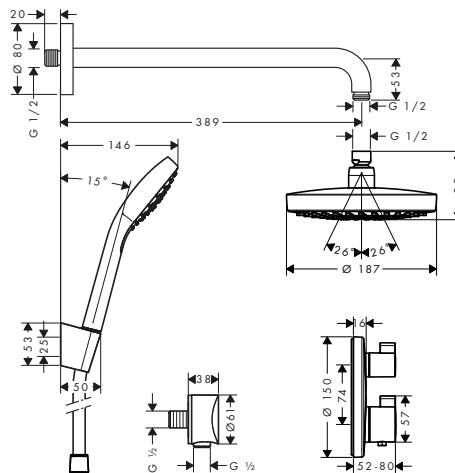

Croma Select S Set de ducha empotrado 180 2jet con termostato Ecostat S

Características

- Consiste en: ducha fija, teleducha, termostato de ducha, set básico, brazo de ducha, soporte de ducha, toma de agua, flexo de ducha
- Tamaño del rociador: 187 mm
- Tipo de chorro de la ducha fija: Rain, IntenseRain
- Tipo de chorro para la teleducha: Rain
- Caudal 17 l/min aprox. a 3 bar
- Descripción del termostato: Ecostat S
- Tipo de conexión: set básico