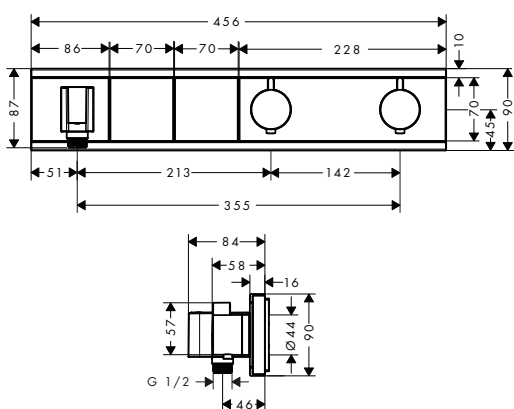

RainSelect Termostatos empotrados

Características de todas las variantes

- Consiste en: Termostato, soporte de ducha
- Dependiendo volumen del caudal y de la configuración del montaje, permite reducir el caudal hasta el 50% aprox. y cuenta con función de cierre integrada
- Caudal máximo a 3 bar: 38 l/min
- Caudal por salida 26 l/min aprox. a 3 bar
- Caudal para el uso simultáneo de todas las funciones: 38 l/min
- Botón de seguridad a 40 °C
- Temperatura máxima ajustable
- Válvula antirretorno
- Para flexos de ducha con tuerca cónica o cilíndrica en ambos lados

2 funciones