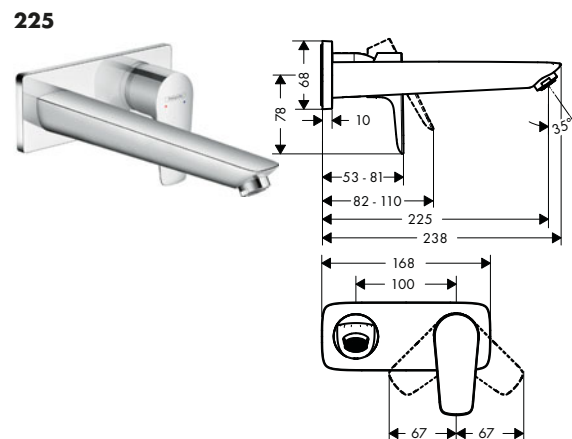

Talis E Mezcladores monomando de lavabo empotrados

Características de todas las variantes

- Consiste en: mezclador monomando de lavabo empotrado, vaciador
- Modelo de manecilla: manecilla plana
- Caudal máximo a 3 bar: 5 l/min
- Vaciador libre
- Material del vaciador: metálico
- Con función de limpieza QuickClean
- Taxonomía UE: máx. 6 l/min - Substantial Contribution (SC)