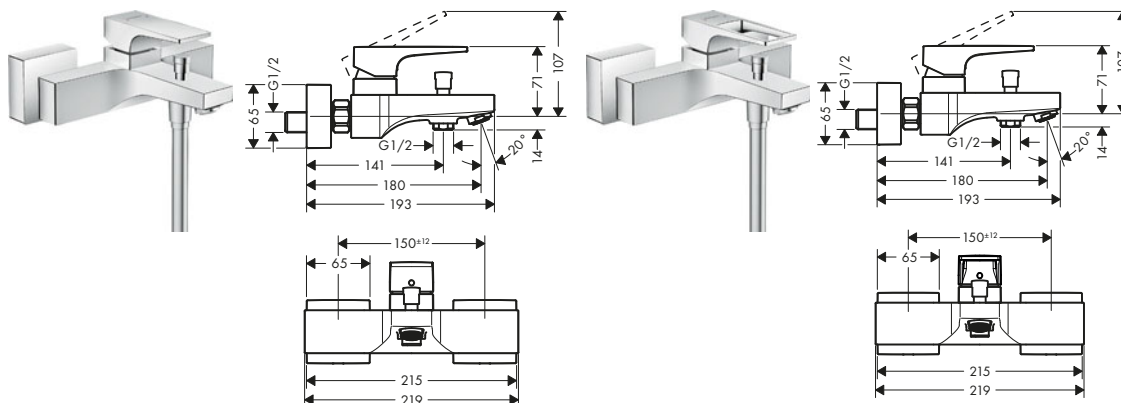

Metropol Mezcladores monomando de bañera vistos

Características de todas las variantes

- Proyección: 180 mm
- Excéntricas 150 ± 12 mm
- Caudal máximo a 3 bar: 22 l/min
- Caudal del caño de bañera a 3 bar: 22 l/min
- Caudal de la teleducha a 3 bar: 16 l/min
- Inversor automático
- Con función de limpieza QuickClean