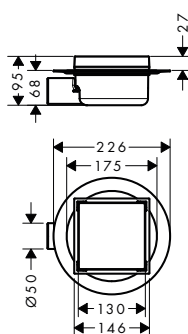

RainDrain Spot Set completo de desagüe de ducha 150/150 con parte posterior alicatable

Características

- Consiste en: rejilla de diseño, set básico, sifón, membrana de impermeabilización premontada, cubierta de protección del pavimento
- Material de la rejilla: acero inoxidable 304 (1.4301)
- Membrana de impermeabilización premontada
- Alicatable en la parte posterior
- Sifón: 50 mm
- Diámetro nominal de la conexión: DN40
- Dirección de salida: premontado en horizontal, puede utilizarse en vertical
- Superficie de fácil limpieza
- Altura ajustable en 10 mm
- Hasta 35 l/min capacidad de drenaje
- Utilidad: nueva construcción, reforma
- Sifón extraíble
- Cuerpo del sifón giratorio y ajustable
- Sifón de fácil limpieza
- Tipo de barrera antiolores: fluida
- Altura mínima de instalación 95 mm
- Material del sifón: ABS
- Tipo de montaje: instalación libre en el suelo
- Grosor del azulejo: 12 mm