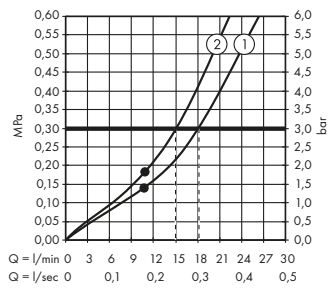

Diagrama de flujo

Rainmaker Select
Ducha fija 460 2jet mural
24005, -400

Leyenda

- ① Rain XL
- ② RainStream

Diagrama de flujo

Raindance Select S
Teleducha 120 3jet
26530, -400