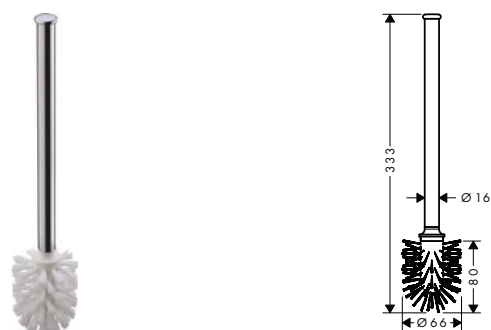

Recambio de escobilla WC con mango