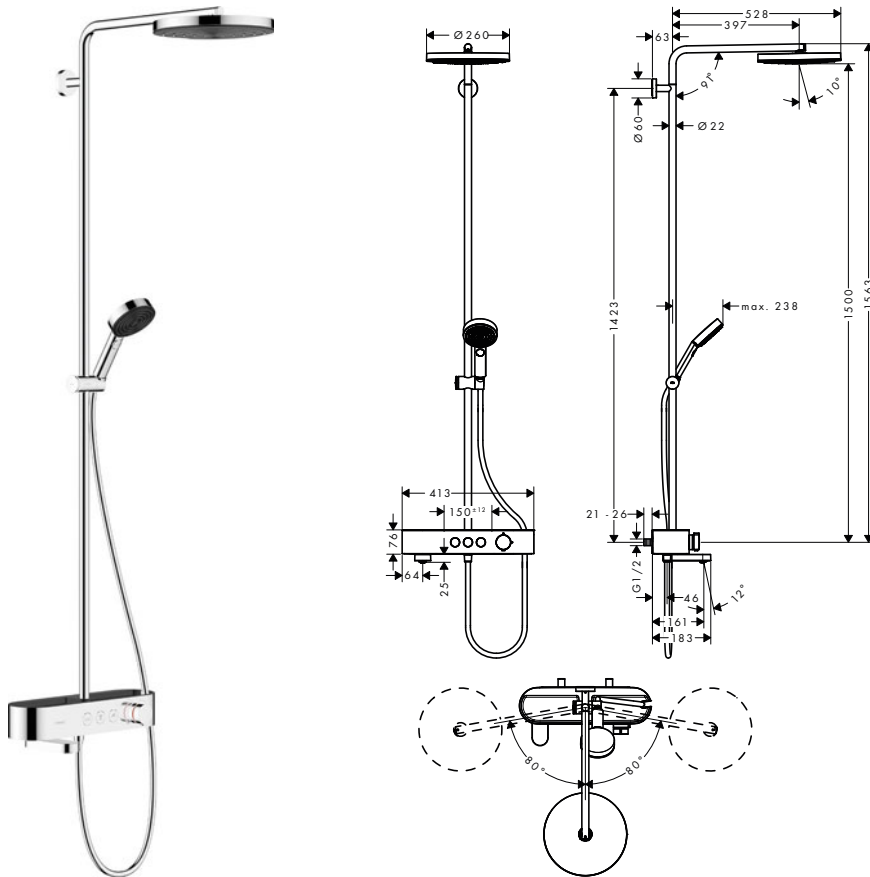

Características

- Consiste en: ducha fija, teleducha, termostato de bañera, barra de ducha, control deslizante, flexo de ducha
- Ducha fija Pulsify 260 1 chorro
- Tamaño del cabezal de la ducha fija: 260 mm
- Tipo de chorro de la ducha fija: PowderRain
- Superficie del rociador: grafito
- Fast Drain/Fast Drain para reducir el tiempo de vaciado tras el uso
- Cabezal de ducha extraíble
- Repisa de material sintético
- Superficie repisa: grafito
- Caudal PowderRain (a 3 bar): 11,5 l/min
- Tipo de chorro para la teleducha: PowderRain, IntenseRain, Massage
- Caudal máximo para Showerpipe a 3 bar: 21,8 l/min
- Ángulo de ducha fija ajustable
- Sistema antical QuickClean
- La altura de la barra puede acortarse
- Diámetro de la barra: 22 mm
- Soporte de ducha ajustable en altura con pulsador
- Longitud del brazo de la ducha fija: 398 mm
- Brazo de ducha giratorio
- CoolContact termostato: Evita que la carcasa se caliente, haciendo que la ducha sea aún más segura
- Termostato ShowerTablet Select 400
- Botón de seguridad a 40 °C
- Limitación del agua caliente ajustable
- Excéntricas 150 ± 12 mm
- Cómodo cambio de los tipos de chorro con el pulsador Select
- El termostato incluye botones para ducha fija, bañera y teleducha
- 3 funciones