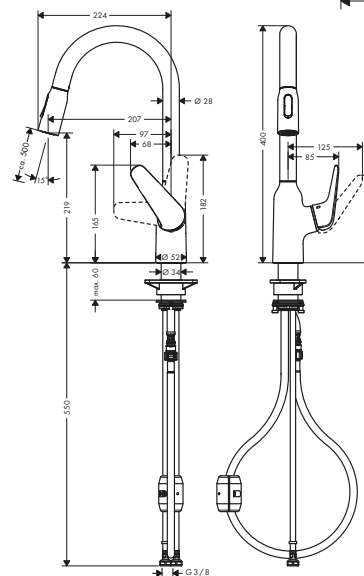

Focus M42 Mezcladores monomando de cocina, ducha extraíble, 2jet

Características de todas las variantes

- Caño giratorio 360°
- Sujeción magnética Magfit
- Sistema antical QuickClean
- Chorro laminar, chorro de ducha
- Válvula antirretorno integrada

180

220

Tecnologías

Tipos de chorro

Certificados/declaraciones

Resumen de variantes

ComfortZone	Retracción del flexo	Longitud de extensión (cm)	Máximo caudal a 3 bar (l/min)	Acabado	Referencia	Euro*
180	sBox	hasta 76 cm	9	● Cromo	71821000	375,10
				● Acabado de acero inoxidable	71821800	465,10
180	peso	hasta 50 cm	8	● Cromo	71801000	305,80
				● Acabado de acero inoxidable	71801800	397,50
220	sBox	hasta 76 cm	9	● Cromo	71820000	415,00
				● Acabado de acero inoxidable	71820800	518,80
220	peso	hasta 50 cm	8	● Cromo	71800000	345,80
				● Acabado de acero inoxidable	71800800	449,50