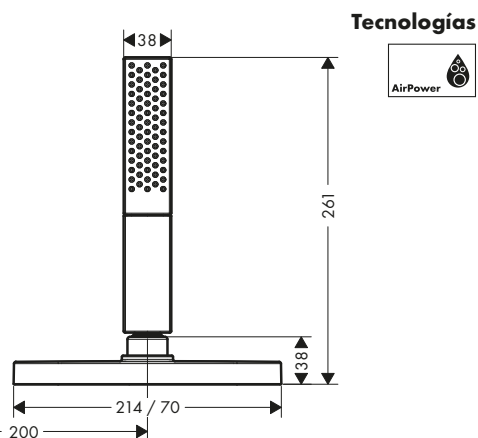

Finoris Mezclador de 4 agujeros para borde de bañera con sBox

Características

- Consiste en: mezclador de 4 agujeros para borde de bañera, teleducha, soporte de ducha, flexo de ducha, caja del flexo
- Proyección: 152 mm
- Máxima longitud de extracción de la teleducha: 1,45 m
- SBox para guiar el flexo de forma silenciosa, suave y protegida
- Caudal máximo a 3 bar: 23,5 l/min
- Caudal del caño de bañera a 3 bar: 23,5 l/min
- Caudal de la teleducha a 3 bar: 10,2 l/min

Tecnologías

Acabado	Referencia	Euro*
● Cromo	76444000	780,10
● Negro mate	76444670	1.092,10
○ Blanco mate	76444700	1.092,10

⚠ A completar con:

	Referencia	Euro*
Set básico para mezclador de 4 agujeros para borde de bañera	13440180	480,60

Finoris Mezclador monomando de ducha visto

Características

- Excéntricas 150 ± 12 mm
- Caudal máximo a 3 bar: 12,1 l/min
- Caudal de la teleducha a 3 bar: 12,1 l/min
- Válvula antirretorno
- Con amortiguador de ruido