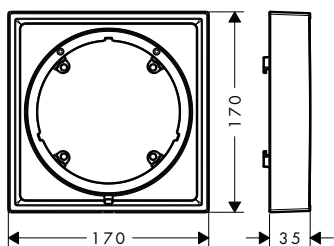

Partes opcionales:

DuoTurn E/Q Adaptador para florón de largo

Referencia	Euro*
13628000	35,70

Florón de largo 22 mm

Características

- Para montaje entre alicatado y set externo
- Necesario si el set básico no está correctamente instalado
- Para una mayor cobertura de azulejos
- Apto para ShowerSelect Comfort y DuoTurn (para DuoTurn, pide el adaptador de las piezas opcionales)
- Medida: 170 x 170 mm
- Extraíble: 22 mm