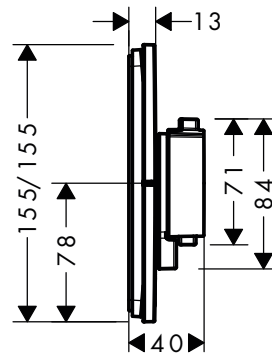

ShowerSelect Comfort E Termostato empotrado para 1 función y una salida adicional

Características

- Cómoda apertura y cierre mediante el botón Select
- Control del caudal con posición de cierre
- Caudal máximo a 3 bar: 32,8 l/min
- Caudal de agua salida superior 23 l/min aprox. a 3 bar
- Caudal de agua salida inferior 23 l/min aprox. a 3 bar
- Embellecedor plano para más espacio en la ducha
- El embellecedor puede alinearse +/- 3°
- Instalación sencilla gracias al bloque funcional premontado
- Manecillas siempre a la misma altura independientemente de la profundidad de instalación del set básico
- Botón de seguridad a 40 °C
- Temperatura máxima ajustable
- El termostato permite desinfección térmica
- Material del botón: metálico
- El termostato se entrega con los botones Rain, Waterfall, teleducha y bañera

Sostenibilidad

Tecnologías

Acabado	Referencia	Euro*
Cromo	15575000	684,00
Bronce cepillado	15575140	1.026,00
Cromo negro cepillado	15575340	1.026,00
Negro mate	15575670	957,60
Blanco mate	15575700	957,60

! A completar con:

iBox universal 2 Set básico

Referencia	Euro*
01500180	135,00

Partes opcionales:

ShowerSelect Comfort E Válvula empotrada 3 llaves de paso

Acabado	Referencia	Euro*
Cromo	15573000	495,00
Bronce cepillado	15573140	742,50
Cromo negro cepillado	15573340	742,50
Negro mate	15573670	693,00
Blanco mate	15573700	693,00