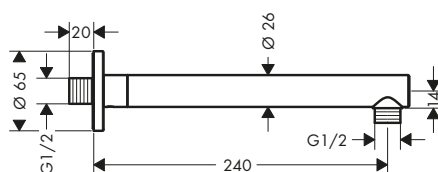

Vernis Blend Brazo de ducha 24 cm

Características

- Longitud: 240 mm
- Ø: 26 mm
- Ángulo 90°
- Tipo de conexión: G 1/2

Acabado	Referencia	Euro*
Cromo	27809000	53,20
Negro mate	27809670	74,50

Brazos de ducha Standard