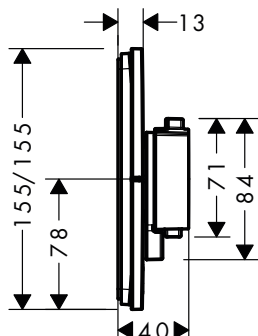

ShowerSelect Comfort Q Termostato empotrado para 1 función

Características

- Cómoda apertura y cierre mediante el botón Select
- Control del caudal con posición de cierre
- Caudal máximo a 3 bar: 20,3 l/min
- Embellecedor plano para más espacio en la ducha

- El embellecedor puede alinearse +/- 3°
- Instalación sencilla gracias al bloque funcional premontado
- Manecillas siempre a la misma altura independientemente de la profundidad de instalación del set básico

- Botón de seguridad a 40 °C
- Temperatura máxima ajustable
- El termostato permite desinfección térmica
- Material del botón: metálico
- El termostato se entrega con botón On/Off

Sostenibilidad

Tecnologías

Acabado	Referencia	Euro*
Cromo	15581000	684,00
Bronce cepillado	15581140	1.026,00
Cromo negro cepillado	15581340	1.026,00
Negro mate	15581670	957,60
Blanco mate	15581700	957,60

! A completar con:

iBox universal 2 Set básico

Referencia	Euro*
01500180	135,00

ShowerSelect Comfort Q Termostato empotrado para 2 funciones

Características

- Cómoda apertura y cierre mediante el botón Select
- Control del caudal con posición de cierre
- Caudal máximo a 3 bar: 22,1 l/min
- Embellecedor plano para más espacio en la ducha

- El embellecedor puede alinearse +/- 3°
- Instalación sencilla gracias al bloque funcional premontado
- Manecillas siempre a la misma altura independientemente de la profundidad de instalación del set básico

- Botón de seguridad a 40 °C
- Temperatura máxima ajustable
- El termostato permite desinfección térmica
- Material del botón: metálico
- El termostato se entrega con los botones Rain, Waterfall, teleducha y bañera