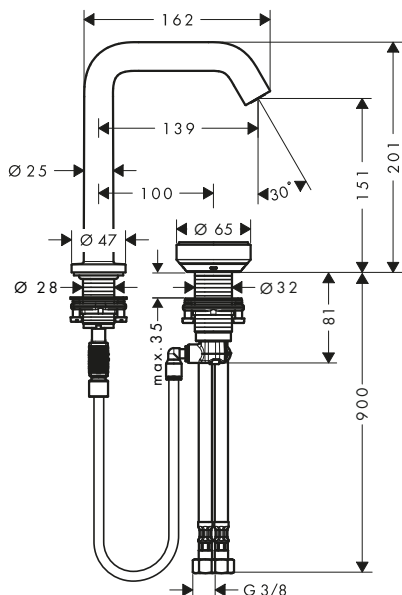

Características

- Consiste en: mezclador de lavabo de 2 agujeros, vaciador
- ComfortZone 150
- Proyección: 139 mm
- Altura del caño: 151 mm
- Caudal máximo a 3 bar: 4 l/min
- Cómodo manejo, girando y pulsando
- Material del elemento de control: carcasa de metal, cristal de seguridad
- Vaciador libre
- Material del vaciador: metálico
- Posicionamiento flexible del elemento de control
- La salida del agua en el caño no ensucia
- Flexo Quick-Connect
- Taxonomía UE: máx. 6 l/min - Substantial Contribution (SC)