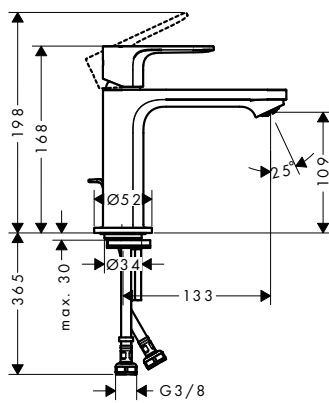

Características de todas las variantes

- Modelo de manecilla: manecilla plana
- Taxonomía UE: máx. 6 l/min - Substantial Contribution (SC)

80

110

240

Sostenibilidad

Tecnologías

Resumen de variantes

ComfortZone	Proyección (mm)	Altura del caño (mm)	Vaciador	Material del vaciador	CoolStart	Para lavabos tipo bol	Máximo caudal a 3 bar (l/min)	Acabado	Referencia	Euro*	
+	80	121	84	automático	sintético	■	-	4	● Cromo	72586000	101,00
									● Negro mate	72586670	126,30
	80	121	84	automático	sintético	■	-	5	● Cromo	72513000	101,00
									● Negro mate	72513670	126,30
	80	121	84	sin	-	■	-	5	● Cromo	72514000	95,30
	80	121	84	automático	sintético	-	-	5	● Cromo	72510000	101,00
+	110	133	109	automático	sintético	■	-	4	● Cromo	72588000	118,80
									● Negro mate	72588670	148,50
	110	133	109	automático	sintético	■	-	5	● Cromo	72519000	118,80
									● Negro mate	72519670	148,50
	110	133	109	sin	-	■	-	5	● Cromo	72520000	113,10
	110	133	109	sin	-	■	-	5	● Negro mate	72520670	141,40
	110	133	109	automático	sintético	-	-	5	● Cromo	72517000	118,80
	110	133	109	automático	sintético	-	-	5	● Negro mate	72517670	148,50
+	240	169	242	automático	sintético	■	■	4	● Cromo	72590000	184,30
									● Negro mate	72590670	230,40
	240	169	242	automático	sintético	■	■	5	● Cromo	72580000	184,30
								● Negro mate	72580670	230,40	
	240	169	242	sin	-	■	■	5	● Cromo	72582000	178,70