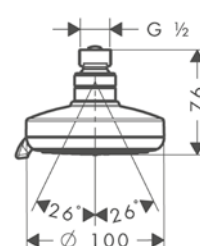

Croma 100 Duchas fijas Vario, Multi

Características de todas las variantes

- Tamaño del rociador 100 mm
- Ángulo de ducha fija ajustable
- Rosca de conexión G 1/2
- Sistema antical QuickClean

Vario

Multi

Sostenibilidad

Tecnologías

Tipos de chorro

Certificados/declaraciones

Resumen de variantes

Modelo	Tamaño del rociador	Número de chorros	Tipos de chorro	Máximo caudal a 3 bar (l/min)	Presión mínima del caudal (bar)	Acabado	Referencia	Euro*
Vario	100	4	Rain, Massage, Shampoo, chorro normal	9	1,2	Cromo	28462000	61,80
Vario	100	4	Rain, Massage, Shampoo, chorro normal	22	1,2	Cromo	27441000	61,80
Multi	100	3	Rain, MonoRain, Massage	20	1,2	Cromo	27443000	96,10

Partes opcionales:

Brazo de ducha 12,8 cm

Acabado	Referencia	Euro*
Cromo	27411000	27,60

Crometta S Duchas fijas 1 jet

Características de todas las variantes

- Tamaño del rociador 240 mm
- Tipo de chorro: Rain
- Ángulo de ducha fija ajustable
- Rosca de conexión G 1/2
- Sistema antical QuickClean

Sostenibilidad

Tecnologías

Tipos de chorro

Certificados/declaraciones

Para más información sobre este producto, consulte la página siguiente.