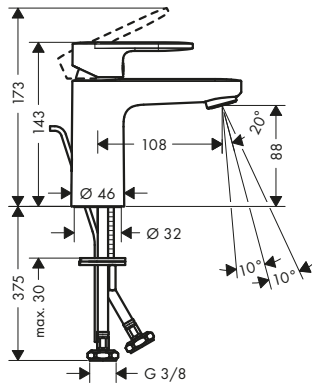

Vernis Blend

Vernis Blend Mezcladores monomando de lavabo

Características de todas las variantes

- Modelo de manecilla: manecilla plana
- Chorro ajustable

- Caudal máximo a 3 bar: 5 l/min

- Taxonomía UE: máx. 6 l/min - Substantial Contribution (SC)

70

100

190

Sostenibilidad

Tecnologías

Certificados/declaraciones

Resumen de variantes

ComfortZone	Proyección (mm)	Altura del caño (mm)	Vaciador	Material del vaciador	CoolStart	Acabado	Referencia	Euro*
70	89	71	automático	sintético	■	● Cromo ● Negro mate	71584000 71584670	75,90 106,30
70	89	71	push-open	sintético	■	● Cromo ● Negro mate	71598000 71598670	75,80 106,10
70	89	71	automático	sintético	-	● Cromo ● Negro mate	71550000 71550670	75,90 106,30
70	89	71	sin	-	-	● Cromo ● Negro mate	71558000 71558670	68,00 95,20
100	108	88	automático	sintético	■	● Cromo ● Negro mate	71585000 71585670	99,10 138,70
100	108	88	push-open	sintético	■	● Cromo ● Negro mate	71589000 71589670	99,10 138,70
100	108	88	automático	sintético	-	● Cromo ● Negro mate	71551000 71551670	99,10 138,70
100	108	88	sin	-	-	● Cromo ● Negro mate	71580000 71580670	91,20 127,70