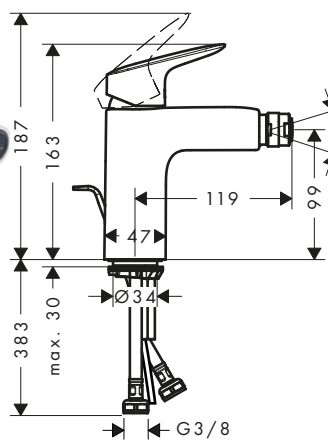

70

100

Tecnologías

Certificados/declaraciones

Resumen de variantes

ComfortZone	Proyección (mm)	Altura del caño (mm)	Vaciador	Material del vaciador	Acabado	Referencia	Euro*
70	119	71	automático	sintético	● Cromo	71204000	106,70
					● Negro mate	71204670	133,40
100	119	99	automático	sintético	● Cromo	71200000	135,30
					● Negro mate	71200670	169,10