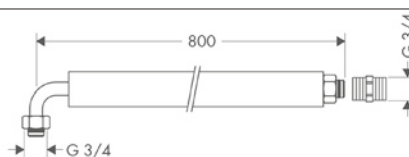

Acabado	Referencia	Euro*
Cromo	58113000	291,50

Partes opcionales:

Rácor flexible DN20

Referencia	Euro*
58192000	125,30

Rácor flexible DN20

Características

- Longitud 800 mm
- Ángulo 90°

Referencia	Euro*
58192000	125,30