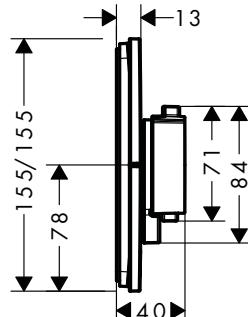

ShowerSelect Comfort E Termostato empotrado para 1 función

Características

- Cómoda apertura y cierre mediante el botón Select
- Control del caudal con posición de cierre
- Caudal máximo a 3 bar: 20,3 l/min
- Embellecedor plano para más espacio en la ducha

- El embellecedor puede alinearse +/- 3°
- Instalación sencilla gracias al bloque funcional premontado
- Manecillas siempre a la misma altura independientemente de la profundidad de instalación del set básico

- Botón de seguridad a 40 °C
- Temperatura máxima ajustable
- El termostato permite desinfección térmica
- Material del botón: metálico
- El termostato se entrega con botón On/Off

Sostenibilidad

Tecnologías

Acabado	Referencia	Euro*
● Cromo	15571000	684,00
● Bronce cepillado	15571140	1.026,00
● Cromo negro cepillado	15571340	1.026,00
● Negro mate	15571670	957,60
○ Blanco mate	15571700	957,60

! A completar con:

iBox universal 2 Set básico

Referencia	Euro*
01500180	135,00

ShowerSelect Comfort E Termostato empotrado para 2 funciones

Características

- Cómoda apertura y cierre mediante el botón Select
- Control del caudal con posición de cierre
- Caudal máximo a 3 bar: 22,1 l/min
- Caudal de agua salida superior 20 l/min aprox. a 3 bar
- Caudal de agua salida inferior 20 l/min aprox. a 3 bar

- Embellecedor plano para más espacio en la ducha
- El embellecedor puede alinearse +/- 3°
- Instalación sencilla gracias al bloque funcional premontado
- Manecillas siempre a la misma altura independientemente de la profundidad de instalación del set básico

- Botón de seguridad a 40 °C
- Temperatura máxima ajustable
- El termostato permite desinfección térmica
- Material del botón: metálico
- El termostato se entrega con los botones Rain, Waterfall, teleducha y bañera