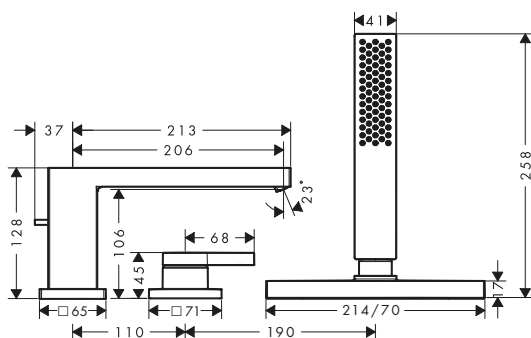

Tecturis E

Tecturis E Mezclador monomando de 3 agujeros para borde de bañera con sBox

Características

- Consiste en: mezclador de 3 agujeros para borde de bañera, teleducha, soporte de ducha, flexo de ducha, caja del flexo
- Proyección: 206 mm
- Máxima longitud de extracción de la teleducha: 1,45 m
- SBox para guiar el flexo de forma silenciosa, suave y protegida
- Caudal máximo a 3 bar: 23 l/min
- Inversor automático