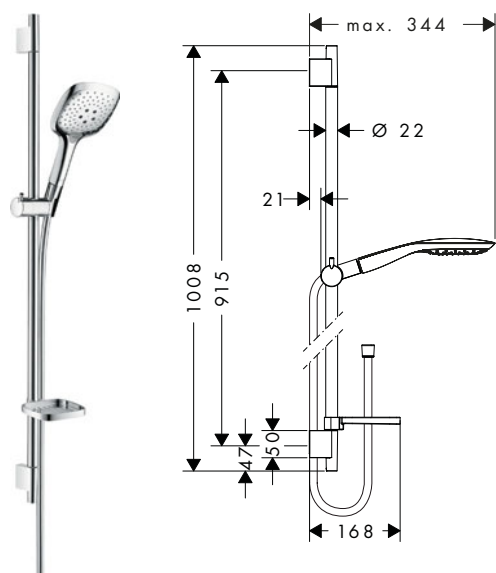

Raindance Select E Sets de ducha 3jet

Características de todas las variantes

- Consiste en: teleducha, barra de ducha, flexo de ducha, control deslizante, Jabonera
- Perfil de la barra: round
- Diámetro de la barra: 22 mm

90