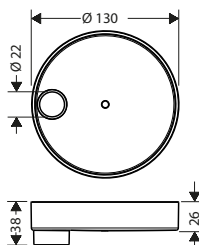

Casetta S Puro jabonera

Características

· Giratorio

· Altura ajustable

Acabado	Referencia	Euro*
Cromo	28679000	48,10