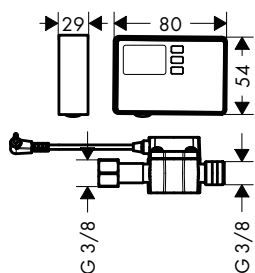

F23 Medidor de caudal

Características

- Conexión: G 3/8
- Mide el caudal y emite una señal acústica para el cambio de filtro
- Montaje mural o en el cabezal del filtro
- Fuente de alimentación: 2 pilas Mignon AA