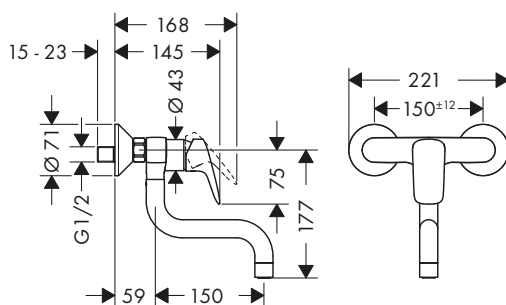

Logis M31 Mezclador monomando de cocina para fregaderos de encastre, 1jet

Características

- Caño giratorio 220°
- Excéntricas 150 ± 12 mm
- Chorro normal
- Caudal máximo a 3 bar: 13 l/min

Tecnologías

Tipos de chorro

Certificados/declaraciones

Acabado	Referencia	Euro*
● Cromo	71836000	182,50