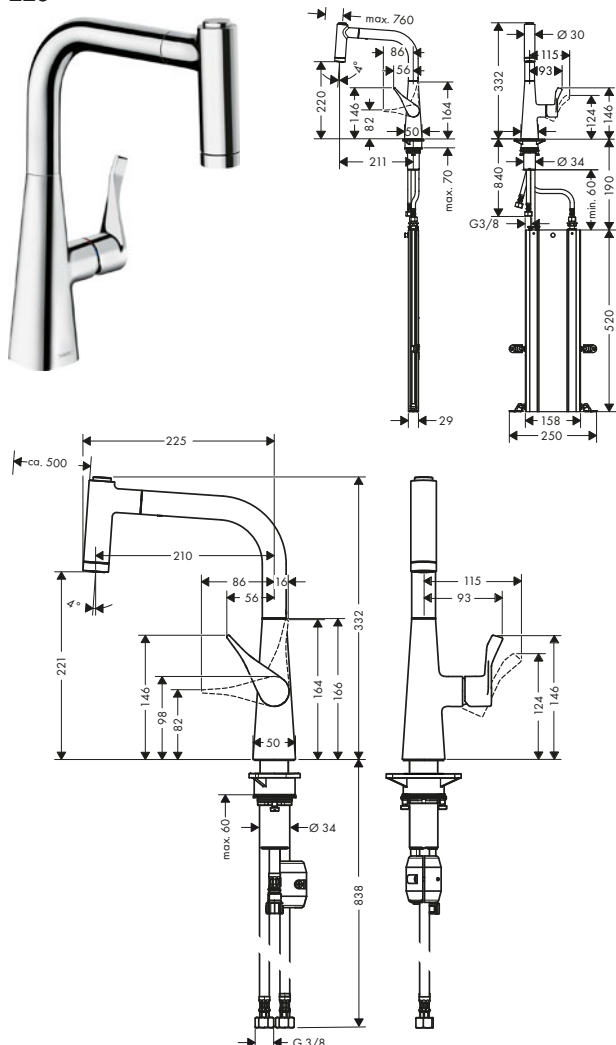

Características de todas las variantes

- Caño giratorio ajustable en 2 posiciones: 110° o 150°
- Chorro laminar, chorro de ducha
- Válvula antirretorno integrada
- Sistema antical QuickClean

220