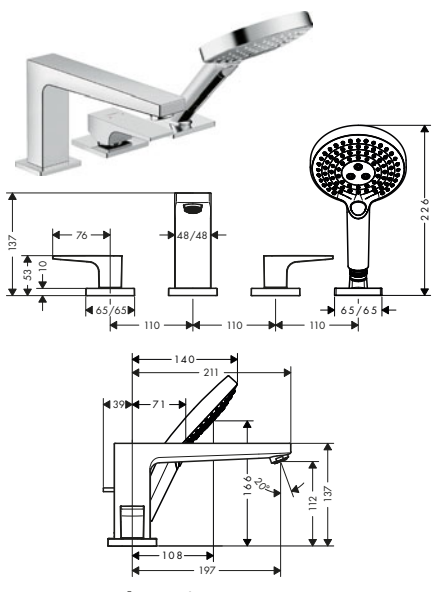

Metropol Mezcladores de 3 agujeros para instalación sobre borde de bañera

Características de todas las variantes

- Proyección: 197 mm
- Máxima longitud de extracción de la teleducha: 1,6m
- Caudal máximo a 3 bar: 19 l/min
- Caudal de la teleducha a 3 bar: 14 l/min
- Con función de limpieza QuickClean