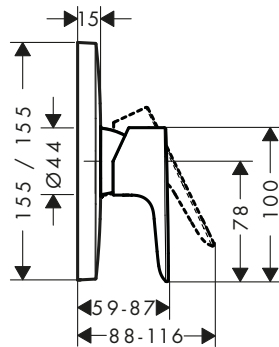

Talis E Mezclador monomando de ducha empotrado

Características

· Caudal máximo a 3 bar: 29,3 l/min

Certificados/declaraciones

Acabado	Referencia	Euro*
Cromo	71765000	155,10
Bronce cepillado	71765140	232,70
Cromo negro cepillado	71765340	232,70
Negro mate	71765670	217,10
Blanco mate	71765700	217,10
Color oro pulido	71765990	232,70

⚠ A completar con (escoge una opción):

		Referencia	Euro*		
Opción 1		iBox universal 2 Set básico	01500180	135,00	
	+		Adaptador para iBox universal 2	13588000	30,00
Opción 2		iBox universal Set básico	01800180	155,00