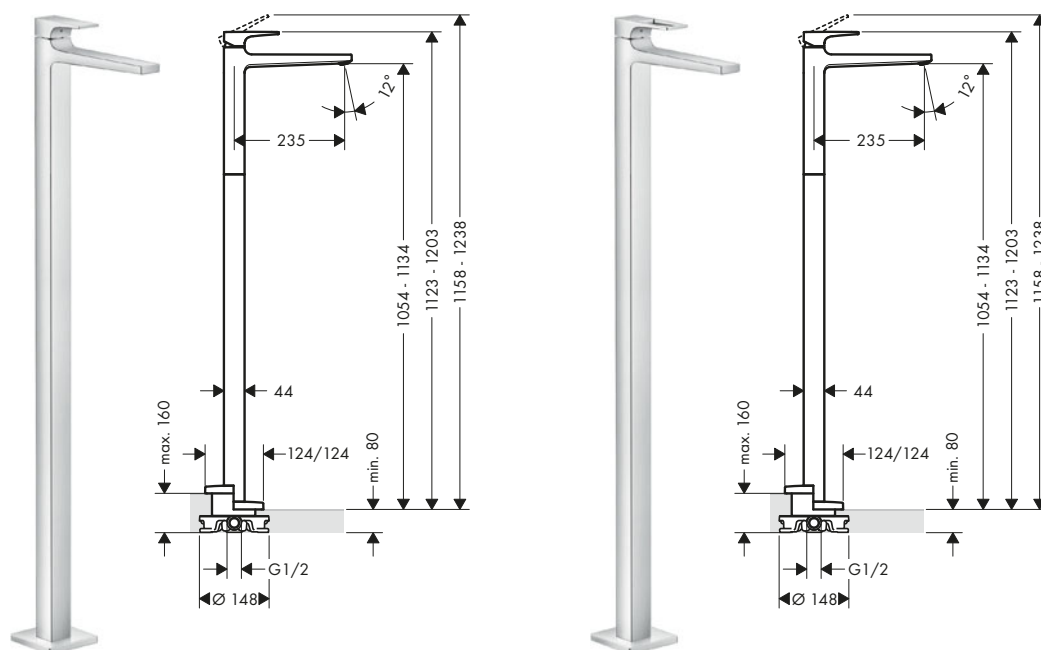

Metropol Mezcladores monomando de lavabo empotrados

Resumen de variantes

Proyección (mm)	Modelo de manecilla	Acabado	Referencia	Euro*
165	plana	● Cromo	32525000	410,60
165	loop	● Cromo	74525000	438,10
225	plana	● Cromo	32526000	438,10
		● Bronce cepillado	32526140	657,20
		● Cromo negro cepillado	32526340	657,20
		● Negro mate	32526670	613,30
		● Blanco mate	32526700	613,30
225	loop	● Color oro pulido	32526990	657,20
		● Cromo	74526000	465,50

! A completar con:

Set básico para mezclador monomando de lavabo empotrado

Referencia	Euro*
13622180	247,30

Metropol Mezcladores monomando de lavabo de pie

Características de todas las variantes

- Proyección: 235 mm
- Modelo de manecilla: manecilla plana
- Caudal máximo a 3 bar: 5 l/min
- Con función de limpieza QuickClean
- Taxonomía UE: máx. 6 l/min - Substantial Contribution (SC)

Sostenibilidad

Tecnologías

Resumen de variantes

Modelo de manecilla	Acabado	Referencia	Euro*
plana	● Cromo	32530000	1.437,10
loop	● Cromo	74530000	1.464,40

! A completar con:

Set básico para mezclador de pie

Referencia	Euro*
10452180	531,10

Partes opcionales:

Junta antihumedad para mezclador de pie

Referencia	Euro*
96441000	145,20