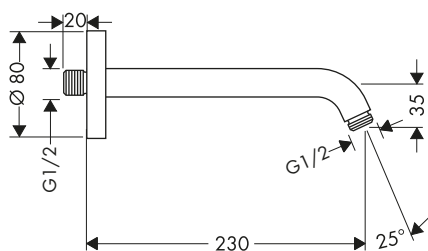

Brazos de ducha Standard

Características de todas las variantes

· Tipo de conexión: G 1/2

230 mm