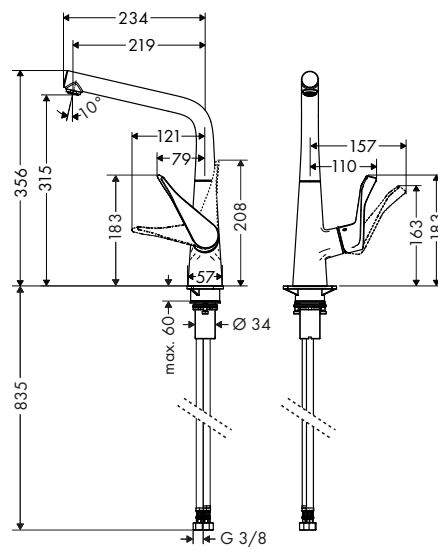

Metris M71

Metris M71 Mezclador monomando de cocina 320, abatible, 1jet

Características

- ComfortZone 320
- Caño giratorio en 3 posiciones: 110°, 150° y 360°
- Abatible
- Chorro laminar
- Caudal máximo a 3 bar: 12 l/min
- Las salpicaduras se reducen significativamente gracias al suave arranque del flujo de agua

Tecnologías

Tipos de chorro

Acabado	Referencia	Euro*
● Cromo	14823000	482,50