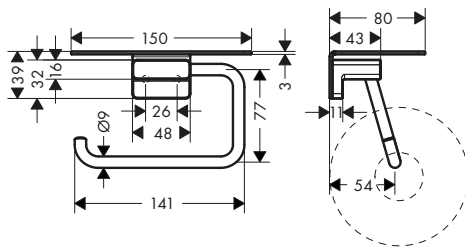

AddStoris Portarrollos

Características de todas las variantes

- Material: metálico
- Con material de montaje

- Distancia entre perforaciones: 26 mm
- Diámetro del agujero del taladro: 6 mm

sin tapa

con repisa