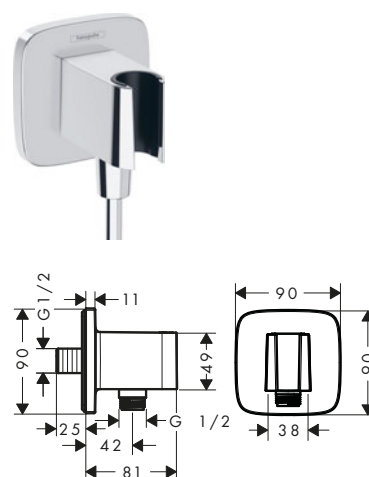

softsquare

Resumen de variantes

Forma	Válvula antirretorno	Acabado	Referencia	Euro*		
round	■	● Cromo	26888000	94,60		
		● Bronce cepillado	26888140	141,90		
		● Cromo negro cepillado	26888340	141,90		
		● Negro mate	26888670	132,40		
		● Blanco mate	26888700	132,40		
		● Color oro pulido	26888990	141,90		
		square	■	● Cromo	26889000	94,60
● Bronce cepillado	26889140			141,90		
● Cromo negro cepillado	26889340			141,90		
● Negro mate	26889670			132,40		
● Blanco mate	26889700			132,40		
● Color oro pulido	26889990			141,90		

Para más información sobre este producto, consulte la página siguiente.