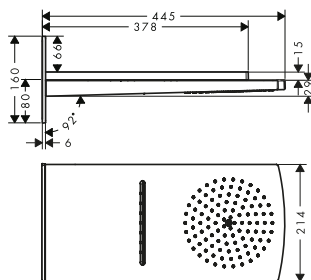

Duchas fijas

Raindance Rainfall Ducha fija 180 2jet

Características

- Consiste en: ducha fija, conexión a pared
- Tamaño del rociador 180 mm
- Tipo de chorro: RainAir, RainFlow
- Máx. caudal 24 l/min aprox. a 3 bar
- Caudal RainAir 17 l/min aprox. a 3 bar
- Caudal RainFlow 24 l/min aprox. a 3 bar
- La alimentación de las 2 zonas de chorro se deberá realizar con 2 llaves de paso o con un desviador con 2 salidas
- Sistema antical QuickClean
- No se incluye set básico

Tecnologías

Tipos de chorro

Certificados/declaraciones

Acabado	Referencia	Euro*
● Cromo	28433000	1.595,30

⚠ A completar con (escoge una opción):

Opción	Descripción	Referencia	Euro*
Opción 1	iBox universal 2 Set básico	01500180	135,00
+	Adaptador para iBox universal 2	13588000	30,00
Opción 2	iBox universal Set básico	01800180	155,00

Partes opcionales:

Partes opcionales:	Acabado	Referencia	Euro*
ShowerSelect Válvula empotrada 3 llaves de paso	● Cromo	15764000	477,40
ShowerSelect Termostato empotrado de gran caudal	● Cromo	15760000	477,40

Raindance Rainfall Duchas fijas 1jet

Características de todas las variantes

- Tamaño del rociador 153 mm
- Ángulo de ducha fija ajustable
- Máx. caudal 18 l/min aprox. a 3 bar
- Rosca de conexión G 1/2