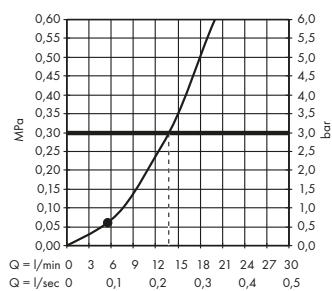

A partir de • la función está garantizada.