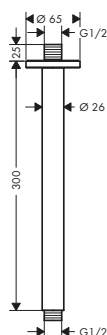

Conexiones de techo S

Resumen de variantes

Longitud (mm)	Forma	Acabado	Referencia	Euro*
100	round	Cromo	27393000	68,40
		Bronce cepillado	27393140	102,60
		Cromo negro cepillado	27393340	102,60
		Negro mate	27393670	95,80
		Blanco mate	27393700	95,80
		Color oro pulido	27393990	102,60

Vernis Blend Conexiones de techo

Características de todas las variantes

- Ø: 26 mm
- Tipo de conexión: G 1/2

300 mm