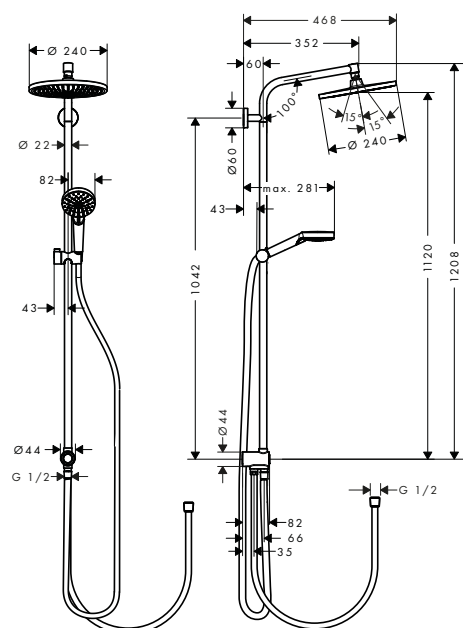

Crometta S Showerpipe 240 1jet EcoSmart 9 l/min Reno

Características

- Consiste en: ducha fija, teleducha, barra de ducha, soporte para la teleducha, flexo de ducha
- Ducha fija Crometta S 240
- Tamaño del cabezal de la ducha fija: 240 mm
- Tipo de chorro de la ducha fija: Rain
- Caudal Rain 9 l/min aprox. a 3 bar
- Tipo de chorro para la teleducha: Rain, IntenseRain
- Caudal de la teleducha a 3 bar: 8,3 l/min
- Caudal máximo para Showerpipe a 3 bar: 9 l/min
- Ángulo de ducha fija ajustable
- La altura de la barra puede acortarse
- Diámetro de la barra: 22 mm
- Longitud del brazo de ducha 350 mm
- Isiflex flexo 80 cm para conexión de agua
- Sistema antical QuickClean