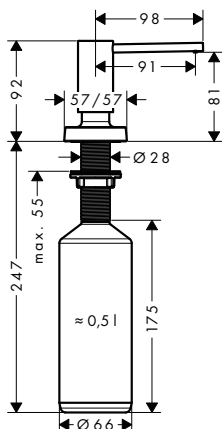

Accesorios

A71 Dosificador de jabón líquido

Características

- Apto para diseño que encaja con diferentes mezcladores de cocina
- Proyección 91 mm
- Material: material duradero
- Tubo de salida anti-corrosivo
- Capacidad de llenado 500 ml
- Dosis 2 ml
- Cómodamente rellenable desde arriba
- Espesor de la encimera: 55 mm 55 mm
- Instalación simple y segura sin necesidad de herramientas
- Requiere agujero de montaje de 28 - 35 mm de diámetro

Acabado	Referencia	Euro*
Cromo	40468000	95,00
Negro mate	40468670	133,00
Acabado de acero inoxidable	40468800	123,50

Tablas de cortar

Características de todas las variantes

- Apto para S51 fregaderos SilicaTec, S71 fregaderos de acero inoxidable