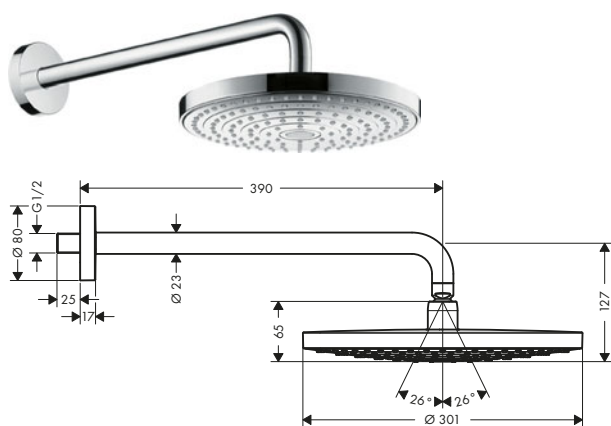

Raindance Rainfall Duchas fijas 1 jet

Resumen de variantes

Tamaño del rociador	Número de chorros	Tipos de chorro	Máximo caudal a 3 bar (l/min)	Presión mínima del caudal (bar)	Acabado	Referencia	Euro*
150	1	RainFlow	18	1,7	● Cromo	26442000	313,40
150	1	Stream	18	1,7	● Cromo	26443000	313,40

Partes opcionales:

Partes opcionales:	Acabado	Referencia	Euro*
ShowerSelect Termostato empotrado para 1 función (llave de paso)	● Cromo	15762000	660,60

Raindance Select S Duchas fijas 2 jet murales

Características de todas las variantes

- Consiste en: ducha fija, brazo de ducha
- Tipo de chorro: RainAir, Rain
- Ángulo de ducha fija ajustable
- Longitud del brazo de ducha 390 mm
- Cabezal desmontable para una sencilla limpieza
- Rosca de conexión G 1/2
- Sistema antical QuickClean
- Cómodo cambio de los tipos de chorro con el pulsador Select

300