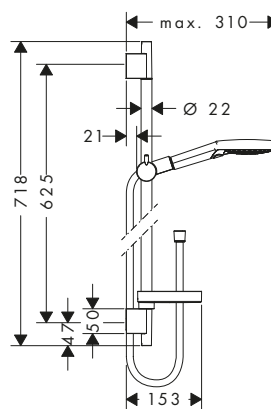

Sostenibilidad

Tecnologías

Tipos de chorro

Resumen de variantes

Modelo	Longitud de la barra de ducha (mm)	Tamaño del rociador	Número de chorros	Tipos de chorro	Máximo caudal a 3 bar (l/min)	Presión mínima del caudal (bar)	Acabado	Referencia	Euro*
90	1008	150	3	RainAir, CaresseAir, Mix	16,4	1,5	● Cromo	27803000	280,50
90	1008	120	3	RainAir, Whirl, Rain	8,5	1,5	● Cromo	26633000	229,10