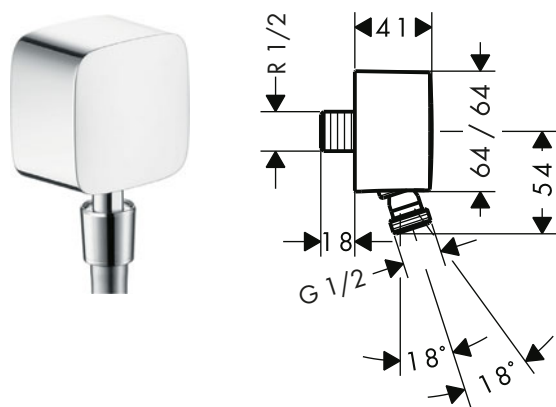

Características de todas las variantes

- Válvula antirretorno
- Tipo de conexión: G 1/2

con rótula