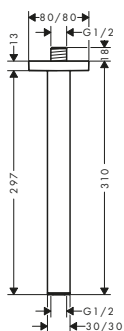

Accesorios

Conexiones de techo E

Características de todas las variantes

- Tipo de conexión: G 1/2
- Conexión de techo no extensible, conexión de techo no recortable

300 mm