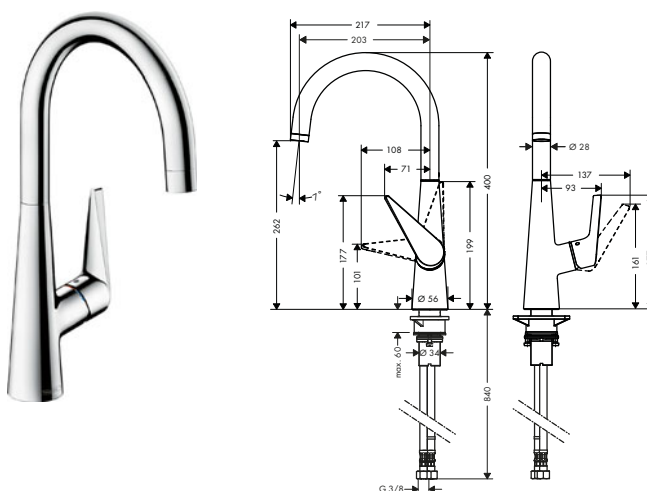

Características de todas las variantes

- Caño giratorio en 3 posiciones: 110°, 150° y 360°
- Chorro normal
- Sistema antical QuickClean
- Caudal máximo a 3 bar: 10 l/min

220

260

Tecnologías

Tipos de chorro

Certificados/declaraciones

Resumen de variantes

ComfortZone	Máximo caudal a 3 bar (l/min)	Acabado	Referencia	Euro*
220	10	● Cromo	72814000	299,80
		● Acabado de acero inoxidable	72814800	389,70
260	10	● Cromo	72810000	341,60
		● Acabado de acero inoxidable	72810800	444,10