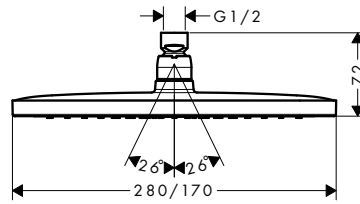

Duchas fijas

Croma E Duchas fijas 1jet

Características de todas las variantes

- Tamaño del rociador 280 x 170 mm
- Tipo de chorro: RainAir
- Ángulo de ducha fija ajustable
- Cabezal desmontable para una sencilla limpieza
- Rosca de conexión G 1/2
- Sistema antical QuickClean