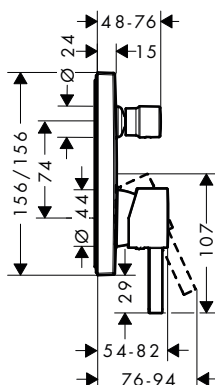

Finoris Mezclador monomando de bañera empotrado

Características

- Caudal de agua salida superior: 21 l/min
- Caudal de agua salida inferior: 29 l/min
- Caudal máximo a 3 bar: 29 l/min
- Inversor automático
- Con amortiguador de ruido

Acabado	Referencia	Euro*
● Cromo	76415000	209,20
● Negro mate	76415670	292,90
○ Blanco mate	76415700	292,90

! A completar con (escoge una opción):		Referencia	Euro*
Opción 1		iBox universal 2 Set básico	01500180 135,00
	+		Adaptador para iBox universal 2 13588000 30,00
Opción 2		iBox universal Set básico	01800180 155,00