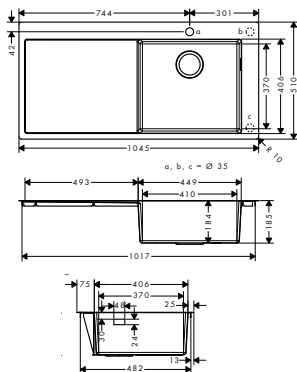

S71 Fregaderos de encastre de acero inoxidable con escurridor

Características de todas las variantes

- Cotas de corte: 1025 x 490 mm
- Material: acero inoxidable
- Número de cubetas: 1 cubeta principal
- Con drenaje
- Agujero para el caño pre-perforado
- Ancho del armario empotrado: 60 cm
- Tipo de instalación: sobre encimera o enrasado
- Refuerzo de grifería para una base firme y estable del grifo de cocina
- Para el montaje en encimeras de 25 mm 25 mm
- Radio angular: 10 mm
- Profundidad de la cubeta: 190 mm
- Vaciador no incluido - por favor, pedir un vaciador aparte

450 escurridor lado izquierdo