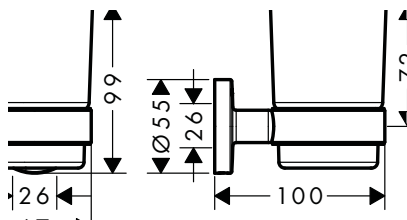

Logis Universal Portavaso

Características

- Material: cristal mate
- Con material de montaje
- Distancia entre perforaciones: 26 mm
- Diámetro del agujero del taladro: 6 mm