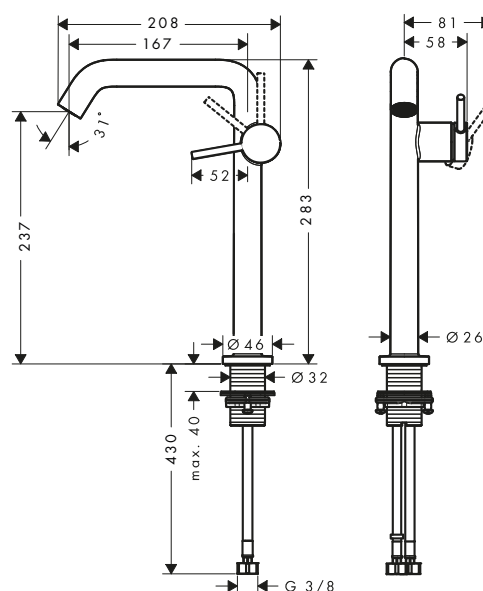

Características de todas las variantes

- Modelo de manecilla: manecilla plana
- Caudal máximo a 3 bar: 4 l/min
- Taxonomía UE: máx. 6 l/min - Substantial Contribution (SC)

110

150

240

Sostenibilidad

Tecnologías

Resumen de variantes

ComfortZone	Proyección (mm)	Altura del caño (mm)	Vaciador	Material del vaciador	CoolStart	Para lavabos tipo bol	Máximo caudal a 3 bar (l/min)	Acabado	Referencia	Euro*
	110	130	112	push-open	metálico	■	-	4	- Cromo 73320000 196,70 - Bronce cepillado 73320140 295,10 - Negro mate 73320670 275,40 - Blanco mate 73320700 275,40	
	110	130	112	automático	metálico	■	-	4	- Cromo 73323000 196,70 - Bronce cepillado 73323140 295,10 - Negro mate 73323670 275,40 - Blanco mate 73323700 275,40	
	110	130	112	sin	-	■	-	4	- Cromo 73321000 188,80 - Bronce cepillado 73321140 283,20 - Negro mate 73321670 264,30 - Blanco mate 73321700 264,30	
	150	139	151	push-open	metálico	■	-	4	- Cromo 73340000 234,00 - Bronce cepillado 73340140 351,00 - Negro mate 73340670 327,60 - Blanco mate 73340700 327,60