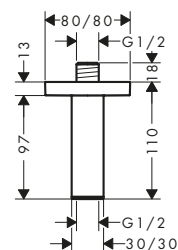

100 mm

Resumen de variantes

Longitud (mm)	Forma	Acabado	Referencia	Euro*
300	square	Cromo	24339000	137,80
		Bronce cepillado	24339140	206,70
		Negro mate	24339670	192,90
		Blanco mate	24339700	192,90
100	square	Cromo	24338000	113,40
		Bronce cepillado	24338140	170,10
		Negro mate	24338670	158,80
		Blanco mate	24338700	158,80

Conexiones de techo S

Características de todas las variantes

- Ø: 27 mm
- Tipo de conexión: G 1/2