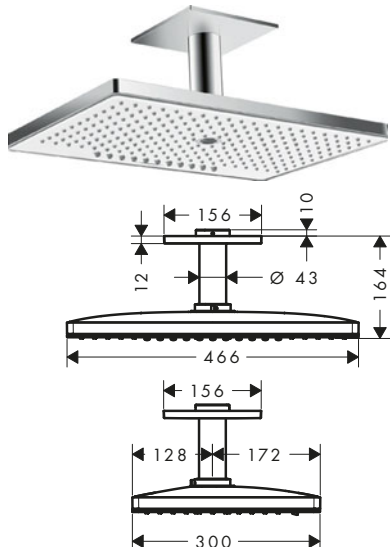

Rainmaker Select Duchas fijas 3jet, 2jet, 1jet murales

Partes opcionales:	Para	Acabado	Referencia	Euro*
RainSelect Termostato empotrado para 2 funciones		● Cromo	15380000	1.316,90
ShowerSelect Glass Válvula empotrada 3 llaves de paso	24017XXX 24007XXX 24015XXX 24005XXX	● Blanco/Cromo	15736400	593,50
ShowerSelect Glass Termostato empotrado de gran caudal con llave de paso y una salida libre	24017XXX 24007XXX	● Blanco/Cromo	15735400	816,80
ShowerSelect Glass Termostato empotrado de gran caudal	24015XXX 24005XXX	● Blanco/Cromo	15734400	593,50
RainSelect Termostato empotrado para 3 funciones	24005XXX	● Cromo	15356000	1.693,50
ShowerSelect Glass Termostato empotrado para 2 funciones (llaves de paso)	24013XXX 24003XXX	● Blanco/Cromo	15738400	893,40
ShowerTablet Select Termostato de ducha 700 universal visto para 2 funciones	24013XXX 24003XXX	● Cromo ● Blanco/Cromo	13184000 13184400	1.409,40 1.409,40

Rainmaker Select Duchas fijas 3jet, 2jet, 1jet de techo

Características de todas las variantes

- Consiste en: ducha fija, conexión de techo
- Longitud de la conexión de techo 100 mm
- Cabezal desmontable para una sencilla limpieza
- Ducha fija desmontable para limpieza
- Tipo de conexión: set básico
- Sistema antical QuickClean
- No se incluye set básico

3 tipos de chorro