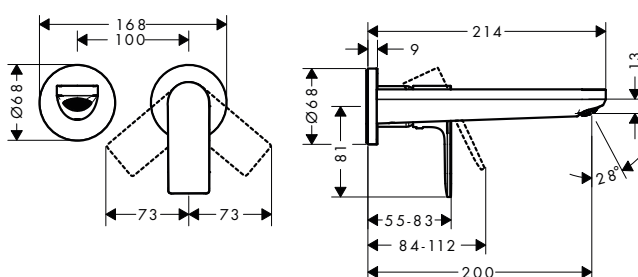

Rebris E Mezclador monomando de lavabo empotrado con caño 20 cm

Características

- Consiste en: mezclador monomando de lavabo empotrado, vaciador
- Proyección: 200 mm
- Modelo de manecilla: manecilla plana
- Caudal máximo a 3 bar: 5 l/min
- Vaciador libre
- Material del vaciador: metálico
- La manecilla se puede colocar a la derecha o a la izquierda, dependiendo del montaje del set básico
- Taxonomía UE: máx. 6 l/min - Substantial Contribution (SC)