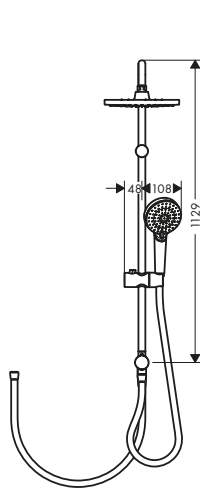

Vernis Blend Showerpipes 1jet Reno

Características de todas las variantes

- Consiste en: ducha fija, teleducha, flexo de ducha, soporte para la teleducha
- Ducha fija Vernis Blend 200 1jet
- Tamaño del cabezal de la ducha fija: 205 mm
- Tipo de chorro de la ducha fija: Rain
- Tipo de chorro para la teleducha: Rain, IntenseRain
- Ángulo de ducha fija ajustable
- Diámetro de la barra: 19 mm
- Longitud del brazo de ducha 400 mm
- Flexo de ducha Metaflex de 80 cm y 160 cm
- Sistema antical QuickClean