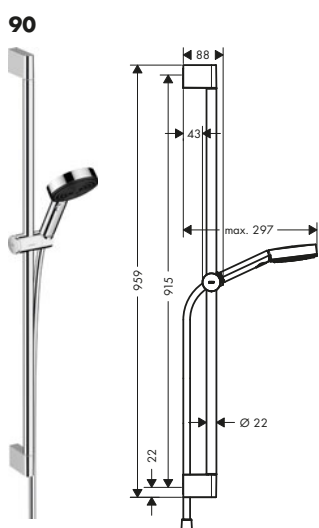

Pulsify S Sets de ducha 1jet

Resumen de variantes

Modelo	Longitud de la barra de ducha (mm)	Tamaño del rociador	Tipos de chorro	Máximo caudal a 3 bar (l/min)	Acabado	Consultar disponibilidad	Referencia	Euro*
90	950	100	PowderRain	5,4	● Cromo	T1/2024	24383000	291,40
					● Negro mate	T1/2024	24383670	408,00
					○ Blanco mate	T1/2024	24383700	408,00
90	950	100	PowderRain	8,5	● Cromo	T1/2024	24382000	291,40
					● Negro mate	T1/2024	24382670	408,00
					○ Blanco mate	T1/2024	24382700	408,00
65	663	100	PowderRain	5,4	● Cromo	T1/2024	24373000	286,10
					● Negro mate	T1/2024	24373670	400,50
					○ Blanco mate	T1/2024	24373700	400,50
65	663	100	PowderRain	8,5	● Cromo	T1/2024	24372000	286,10
					● Negro mate	T1/2024	24372670	400,50
					○ Blanco mate	T1/2024	24372700	400,50

Pulsify Select S Sets de ducha 3jet

Características de todas las variantes

- Consiste en: teleducha, control deslizante, barra de ducha, flexo de ducha
- Tamaño del rociador 105 mm
- Tipo de chorro: PowderRain, IntenseRain, Massage
- Soporte de ducha ajustable en altura con pulsador
- soporte para teleducha de material sintético/ metal
- Perfil de la barra: round
- Diámetro de la barra: 22 mm

Sostenibilidad

Tecnologías

Tipos de chorro

Resumen de variantes

Modelo	Longitud de la barra de ducha (mm)	Tamaño del rociador	Efecto de ducha	Tipos de chorro	Máximo caudal a 3 bar (l/min)	Presión mínima del caudal (bar)	Acabado	Referencia	Euro*
90	959	105	Relajación	PowderRain, IntenseRain, Massage	8,2	1,2	● Cromo	24171000	128,10
							● Negro mate	24171670	179,30
							○ Blanco mate	24171700	179,30
90	959	105	Relajación	PowderRain, IntenseRain, Massage	11,4	1	● Cromo	24170000	128,10
							● Negro mate	24170670	179,30
							○ Blanco mate	24170700	179,30
65	669	105	Relajación	PowderRain, IntenseRain, Massage	8,2	1,2	● Cromo	24161000	110,70
							● Negro mate	24161670	155,00
							○ Blanco mate	24161700	155,00

Para más información sobre este producto, consulte la página siguiente.