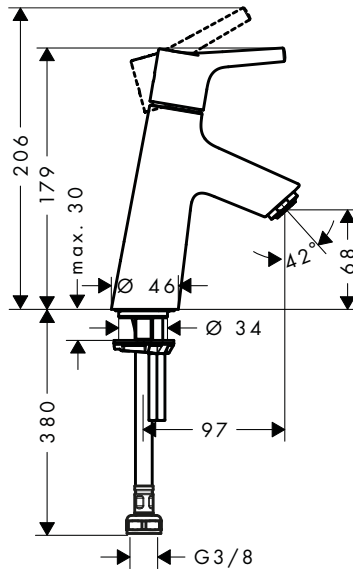

Talis S Grifo 80 de una sola agua

Características

- ComfortZone 80
- Proyección: 97 mm
- Altura del caño: 68 mm
- Modelo de manecilla: manecilla pin
- Caudal máximo a 3 bar: 5 l/min
- Conexión para el agua fría
- Con función de limpieza QuickClean
- Taxonomía UE: máx. 6 l/min - Substantial Contribution (SC)