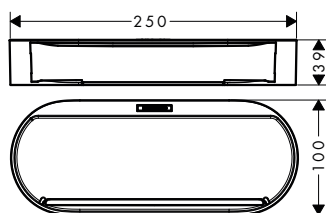

WallStoris Planet Edition Jabonera

Características

- Material: material sintético tintado
- Hueco para el drenaje del agua
- Medidas: 250 x 39 mm
- El accesorio se puede acoplar en la barra mural
- Almacenamiento del limpiacristales
- Ideal para guardar champú, gel de ducha y las maquinillas de afeitarse
- Apto para el lavavajillas, fácil de limpiar