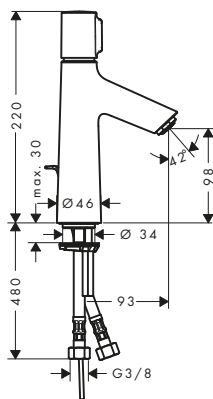

Características de todas las variantes

· Modelo de manecilla: manecilla pin
· Caudal máximo a 3 bar: 5 l/min

· Con función de limpieza QuickClean

· Taxonomía UE: máx. 6 l/min - Substantial Contribution (SC)

80

100

190

Sostenibilidad

Tecnologías

Certificados/declaraciones

Resumen de variantes

ComfortZone	Proyección (mm)	Altura del caño (mm)	Vaciador	Material del vaciador	Acabado	Referencia	Euro*
80	97	68	automático	metálico	● Cromo	72040000	223,00
80	97	68	sin	-	● Cromo	72041000	214,50
100	93	98	automático	metálico	● Cromo	72042000	266,70
100	93	98	sin	-	● Cromo	72043000	259,60
190	131	179	automático	metálico	● Cromo	72044000	355,30
190	131	179	sin	-	● Cromo	72045000	358,30