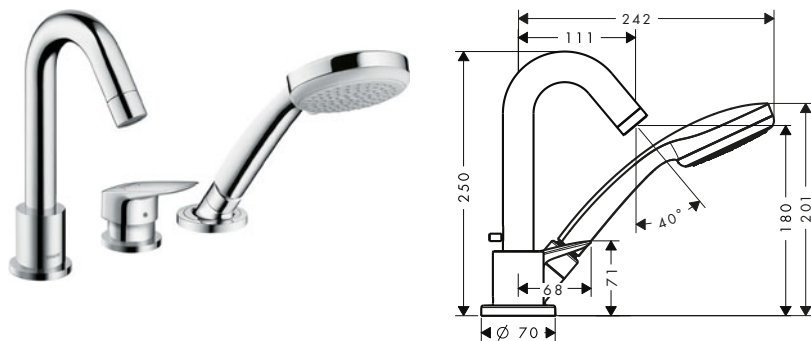

Tecnologías

Tipos de chorro

Acabado	Referencia	Euro*
● Cromo	71310000	546,50

! A completar con:

Set básico para mezclador de 3 agujeros para borde de bañera

Referencia	Euro*
13437180	794,20

Logis Mezclador monomando de 3 agujeros para borde de bañera