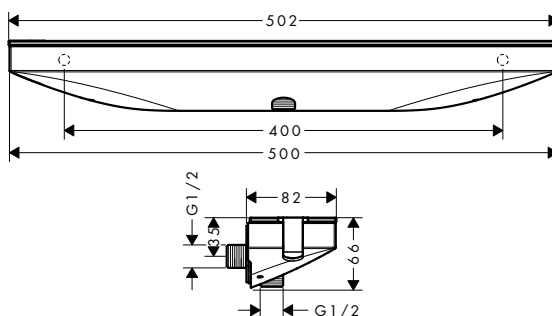

soporte de ducha lado izquierdo

Resumen de variantes

Soporte de ducha	Forma	Válvula antirretorno	Acabado	Referencia	Euro*
lado derecho	square	con válvula antirretorno	Cromo	26858000	400,40
			Bronce cepillado	26858140	600,60
			Cromo negro cepillado	26858340	600,60
			Negro mate	26858670	520,50
			Blanco mate	26858700	520,50
			Color oro pulido	26858990	600,60
lado izquierdo	square	con válvula antirretorno	Cromo	26843000	400,40
			Bronce cepillado	26843140	600,60
			Cromo negro cepillado	26843340	600,60
			Negro mate	26843670	520,50
			Blanco mate	26843700	520,50
			Color oro pulido	26843990	600,60

i 26843000
26858000 Superficie repisa: espejo de cristal.