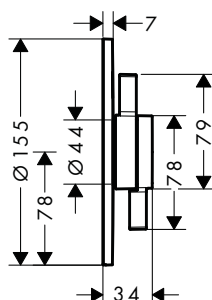

DuoTurn S Mezclador empotrado para 2 funciones

Características

- Regulación de caudal e inversor para 2 salidas
- Caudal máximo a 3 bar: 29,5 l/min
- Caudal de agua salida superior 29,5 l/min aprox. a 3 bar
- Caudal de agua salida inferior 29,5 l/min aprox. a 3 bar
- Embellecedor plano para más espacio en la ducha
- Instalación sencilla gracias al bloque funcional premontado
- Manecillas siempre a la misma altura independientemente de la profundidad de instalación del set básico
- El embellecedor puede alinearse +/- 3°
- Material del embellecedor: material sintético
- Material de los tiradores: metálico
- El mezclador se entrega con los botones Rain, Waterfall, teleducha y bañera.