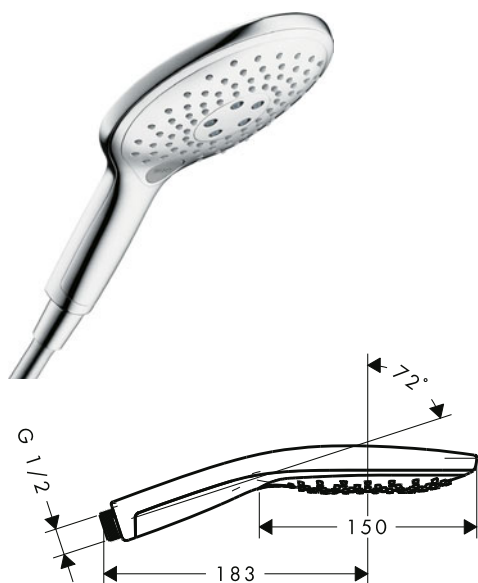

Rainfinity Teleduchas 1jet

Resumen de variantes

Tamaño del rociador	Número de chorros	Tipos de chorro	Máximo caudal a 3 bar (l/min)	Presión mínima del caudal (bar)	Acabado	Referencia	Euro*
100	1	PowderRain	9	1	Cromo	26867000	98,90
					Bronce cepillado	26867140	148,40
					Cromo negro cepillado	26867340	148,40
					Negro mate	26867670	128,60
					Blanco mate	26867700	128,60
					Color oro pulido	26867990	148,40
100	1	PowderRain	13,8	1	Cromo	26866000	98,90
					Bronce cepillado	26866140	148,40
					Cromo negro cepillado	26866340	148,40
					Negro mate	26866670	128,60
					Blanco mate	26866700	128,60
					Color oro pulido	26866990	148,40

Raindance Select S Teleduchas 3jet

Características de todas las variantes

- Cómoda selección del chorro mediante botón Select
- Sistema antical QuickClean

150