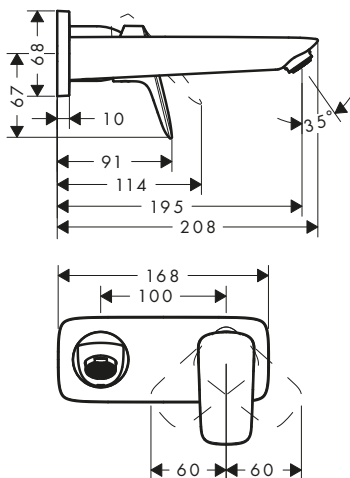

Logis Mezclador monomando de lavabo empotrado Fine con caño 19,5 cm

Características

- Consiste en: mezclador monomando de lavabo empotrado, vaciador
- Proyección: 195 mm
- Modelo de manecilla: manecilla plana
- Caudal máximo a 3 bar: 5 l/min
- Vaciador libre
- Material del vaciador: metálico
- La manecilla se puede colocar a la derecha o a la izquierda, dependiendo del montaje del set básico
- Taxonomía UE: máx. 6 l/min - Substantial Contribution (SC)