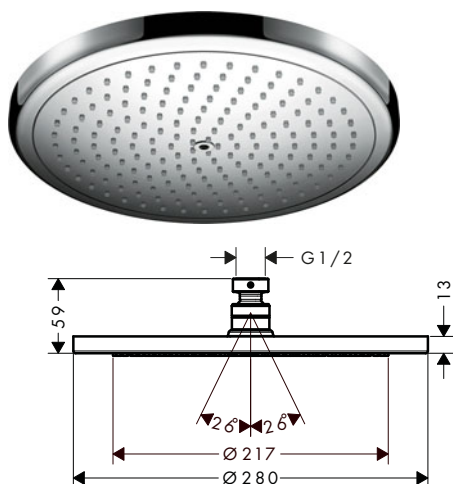

Croma Duchas fijas 1jet

Características de todas las variantes

- Tipo de chorro: RainAir
- Ángulo de ducha fija ajustable
- Cabezal desmontable para una sencilla limpieza
- Rosca de conexión G 1/2
- Sistema antical QuickClean

280