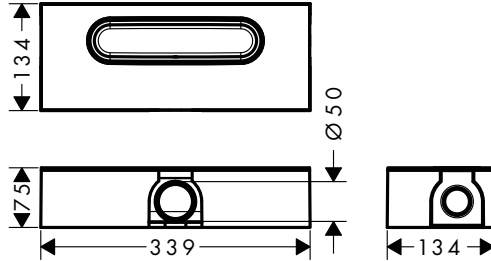

uBox universal Set básico para desagüe de ducha para instalación estándar

Características

- Consiste en: set básico, sifón, membrana de impermeabilización premontada, placas ajustables en altura, cubierta de protección del pavimento
- Apto para sets externos RainDrain Match, Flex, Rock y Original
- Utilidad: nueva construcción, reforma
- Sifón: 50 mm
- Altura mínima de instalación: 75 mm
- Capacidad de drenaje con sifón: hasta 42 l/min
- Capacidad de drenaje con Dryphon: hasta 60 l/min
- Diámetro nominal de la conexión: DN50
- Dirección de salida: horizontal
- Conexión: 3 lados
- Fácil fijación al suelo gracias al soporte para el montaje
- Altura ajustable con las placas de espuma
- Tipo de montaje: montaje mural, instalación libre en el suelo
- Sifón de fácil limpieza
- Sifón extraíble
- Apto para montaje insonorizado