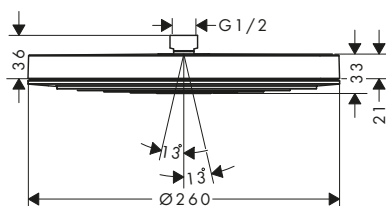

Pulsify S Duchas fijas 1jet

Características de todas las variantes

- Tamaño del rociador 260 mm
- Tipo de chorro: PowderRain
- Fast Drain para reducir el tiempo de vaciado tras el uso
- Ángulo de ducha fija ajustable
- Rosca de conexión G 1/2
- Sistema antical QuickClean

Sostenibilidad

Tecnologías

Tipos de chorro

Resumen de variantes

Tamaño del rociador	Número de chorros	Tipos de chorro	Máximo caudal a 3 bar (l/min)	Presión mínima del caudal (bar)	Acabado	Referencia	Euro*
260	1	PowderRain	8,4	0,8	Cromo Bronce cepillado Negro mate Blanco mate	24141000 24141140 24141670 24141700	282,70 424,10 367,50 367,50
260	1	PowderRain	12,3	1	Cromo Bronce cepillado Negro mate Blanco mate	24140000 24140140 24140670 24140700	282,70 424,10 367,50 367,50

⚠ A completar con (escoge una opción):

Pulsify Conexión de pared para ducha fija 260

Brazo de ducha S 39 cm

Conexión de techo S 100mm

Conexión de techo S 300mm

Acabado	Referencia	Euro*
Cromo	24149000	90,50
Bronce cepillado	24149140	135,80
Negro mate	24149670	117,70
Blanco mate	24149700	117,70
Cromo	24357000	143,10
Bronce cepillado	24357140	214,70
Negro mate	24357670	200,30
Blanco mate	24357700	200,30
Cromo	27393000	68,40
Bronce cepillado	27393140	102,60
Negro mate	27393670	95,80
Blanco mate	27393700	95,80
Cromo	27389000	97,00
Bronce cepillado	27389140	145,50
Negro mate	27389670	135,80
Blanco mate	27389700	135,80