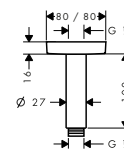

Conexiones de techo Q

Características de todas las variantes

- Ø: 27 mm
- Tipo de conexión: G 1/2

300 mm

100 mm

Resumen de variantes

Longitud (mm)	Forma	Acabado	Referencia	Euro*
300	square	 Cromo	27388000	97,00
100	square	 Cromo	27467000	68,10