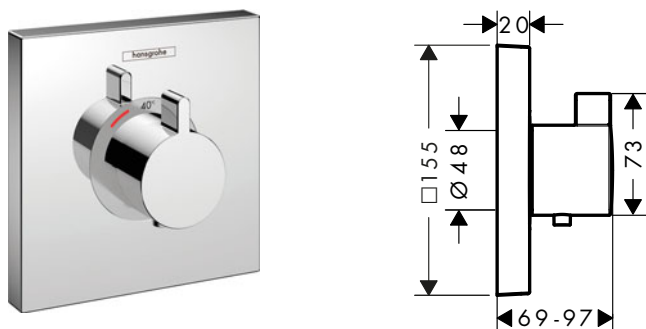

ShowerSelect Termostato empotrado de gran caudal

Características

- Caudal máximo a 3 bar: 42 l/min
- Caudal de agua salida superior 42 l/min aprox. a 3 bar
- Caudal de agua salida inferior 42 l/min aprox. a 3 bar
- Botón de seguridad a 40 °C
- Temperatura máxima ajustable