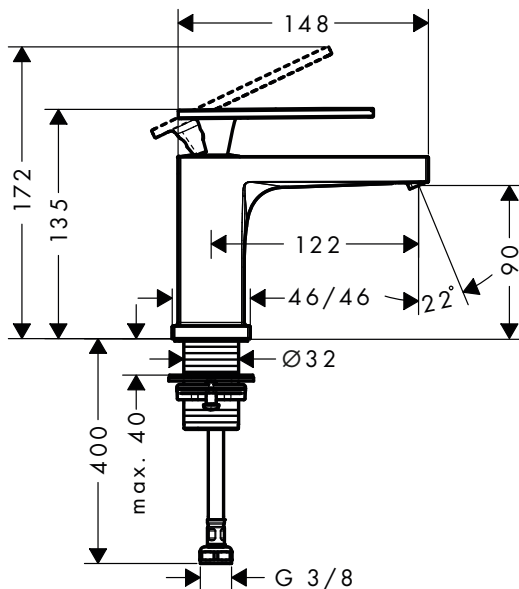

Tecturis E Grifo 80 EcoSmart+ de una sola agua sin vaciador

Características

- ComfortZone 80
- Proyección: 122 mm
- Altura del caño: 90 mm

- Modelo de manecilla: manecilla plana
- Caudal máximo a 3 bar: 4 l/min
- Conexión para el agua fría

- Taxonomía UE: máx. 6 l/min - Substantial Contribution (SC)