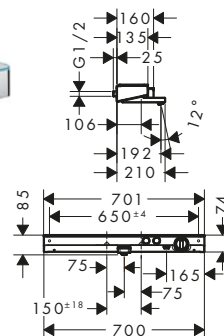

ShowerTablet Select Termostatos vistos

ShowerTablet Select Termostatos de ducha vistos

Características de todas las variantes

- CoolContact termostato: Evita que la carcasa se caliente, haciendo que la ducha sea aún más segura
- Botón de seguridad a 40 °C
- Temperatura máxima ajustable
- Válvula antirretorno
- Con amortiguador de ruido
- Repisa con cristal de seguridad
- Superficie repisa: espejo de cristal

300

700

Tecnologías

Certificados/declaraciones

Resumen de variantes

Medidas (mm)	Distancia al centro (mm)	Número de funciones	Acabado	Referencia	Euro*
300	150	1 función	● Cromo	13171000	562,00
			● Blanco/Cromo	13171400	562,00
700	150	2 funciones	● Cromo	13184000	1.409,40
			● Blanco/Cromo	13184400	1.409,40

i 13171400
13184400 Superficie repisa: cristal blanco.

Partes opcionales:

	Para	Acabado	Referencia	Euro*
	Set adaptador de excéntricas estándar G3/4 a termostatos Select	● Cromo	13171XXX	02026000 37,40

ShowerTablet Select Termostatos de bañera vistos

Características de todas las variantes

- Proyección 192 mm
- 2 funciones
- Uso simultáneo de 2 funciones
- Botón Select con sistema control On/Off para 2 salidas
- CoolContact termostato: Evita que la carcasa se caliente, haciendo que la ducha sea aún más segura
- Caudal máximo a 3 bar: 20 l/min
- Caudal del caño de bañera a 3 bar: 20 l/min
- Botón de seguridad a 40 °C
- Temperatura máxima ajustable
- Válvula antirretorno
- Con combinación de seguridad integrada EN 1717
- Con amortiguador de ruido
- Repisa con cristal de seguridad
- Superficie repisa espejo de cristal
- Conexión: DN15
- Con filtro de impurezas incluido
- Sistema antical QuickClean
- El termostato se entrega con botones para teleducha y bañera

300

700

Tecnologías

Certificados/declaraciones