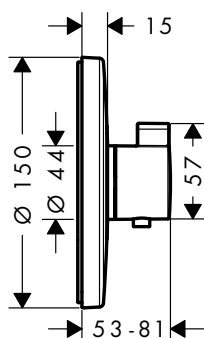

Ecostat Termostatos empotrados

Ecostat S Termostato empotrado de gran caudal

⚠ A completar con (escoge una opción):

Opción	Referencia	Euro*
Opción 1 + 	iBox universal 2 Set básico Adaptador para iBox universal 2	01500180 13588000 135,00 30,00
Opción 2 	iBox universal Set básico	01800180 155,00

Ecostat S Termostato empotrado

Características

- Caudal máximo a 3 bar: 37 l/min
- Botón de seguridad a 40 °C
- Temperatura máxima ajustable

Tecnologías

Certificados/declaraciones

Acabado	Referencia	Euro*
Cromo	15755000	286,40

⚠ A completar con (escoge una opción):

Opción	Referencia	Euro*
Opción 1 + 	iBox universal 2 Set básico Adaptador para iBox universal 2	01500180 13588000 135,00 30,00
Opción 2 	iBox universal Set básico	01800180 155,00