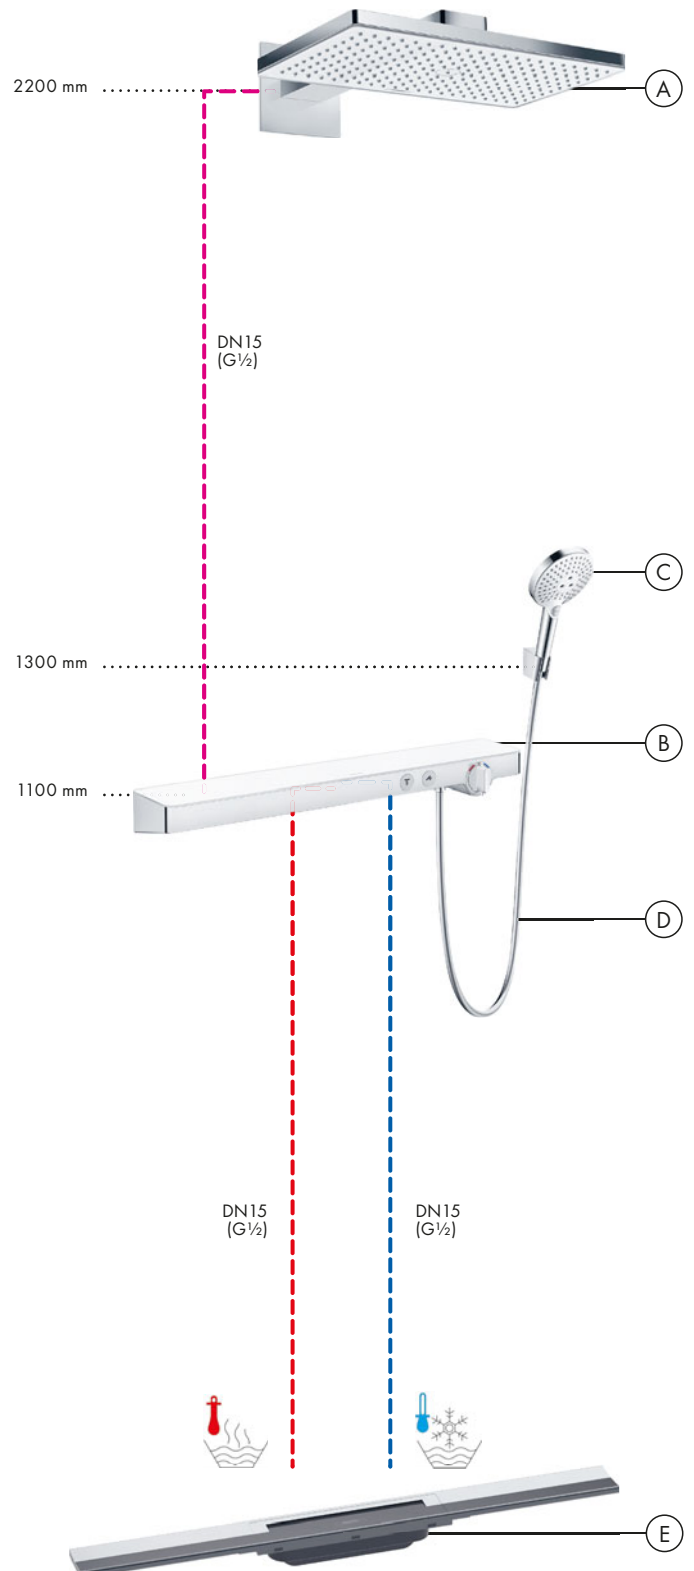

Instalación vista/empotrada para 2 funciones

1. **(A) Rainmaker Select**
   Ducha fija 460 1jet mural
   # 24003, -400
2. **(B) ShowerTablet Select**
   Termostato de ducha 700 universal visto para 2 funciones
   # 13184, -400
3. **(C) Rairdance Select S**
   Teleducha 120 3jet
   # 26530, -400
   Soporte de ducha Porter S
   # 28331, -000
4. **(D) Isiflex**
   Flexo de 160 cm
   # 28276, -000
5. **(E) RainDrain Flex**
   Set externo para desagüe lineal 700 recortable
   # 56043, -000
   Set básico para desagüe lineal de ducha para instalación estándar (sin imagen)
   # 01001180