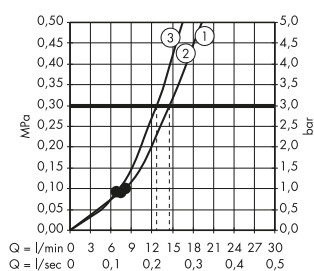

Diagrama de flujo

Raindance Select E
Teleducha 120 3jet
26520, -000

Leyenda

- ① RainAir
  ② Rain
  ③ Whirl

A partir de • la función está garantizada.