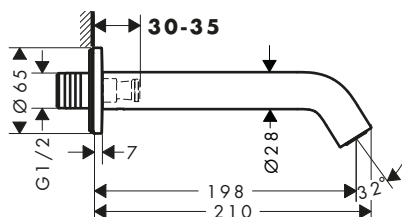

Tecturis S Caño de bañera

Características

- Proyección: 198 mm
- Caudal máximo a 3 bar: 22,5 l/min

Tecnologías

Acabado	Referencia	Euro*
Cromo	73411000	125,90
Bronce cepillado	73411140	188,90
Negro mate	73411670	176,30
Blanco mate	73411700	176,30