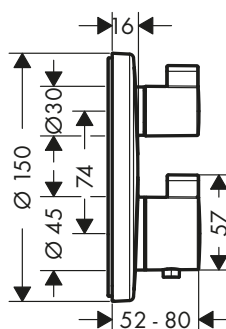

2 funciones