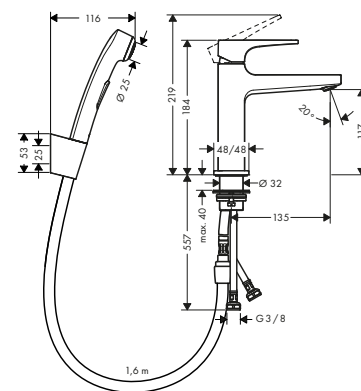

Sostenibilidad

Tecnologías

Certificados/declaraciones

Resumen de variantes

ComfortZone	Proyección (mm)	Altura del caño (mm)	Modelo de manecilla	Acabado	Referencia	Euro*
110	135	117	plana	● Cromo	32522000	459,00
110	135	117	loop	● Cromo	74522000	486,30