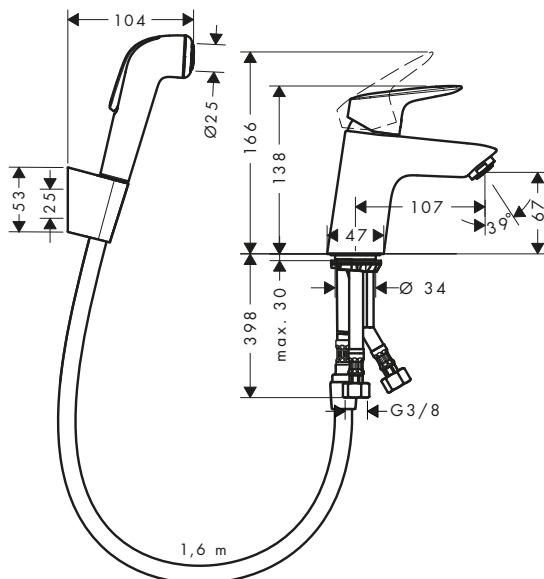

Logis Mezclador monomando de lavabo con teleducha de bidé y flexo 160 cm

Características

- Consiste en: mezclador monomando de lavabo, teleducha bidé, soporte de ducha, flexo de ducha
- ComfortZone 70
- Altura del caño: 67 mm
- Modelo de manecilla: manecilla plana
- Caudal máximo a 3 bar: 5 l/min
- Con función de limpieza QuickClean
- Taxonomía UE: máx. 6 l/min - Substantial Contribution (SC)