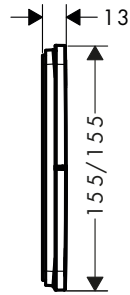

ShowerSelect Comfort Q

ShowerSelect Comfort Q Válvula empotrada 3 llaves de paso

Características

- Cómoda apertura y cierre mediante el botón Select
- Caudal máximo a 3 bar: 32 l/min
- Caudal de agua salida superior 26 l/min aprox. a 3 bar
- Caudal izquierdo y derecho: 26 l/min
- Embellecedor plano para más espacio en la ducha
- El embellecedor puede alinearse +/- 3°
- Instalación sencilla gracias al bloque funcional premontado
- Manecillas siempre a la misma altura independientemente de la profundidad de instalación del set básico
- Material del botón: metálico
- La válvula se entrega con los botones Rain, Waterfall, teleducha y bañera

Tecnologías

Acabado	Referencia	Euro*
Cromo	15587000	495,00
Bronce cepillado	15587140	742,50
Cromo negro cepillado	15587340	742,50
Negro mate	15587670	693,00
Blanco mate	15587700	693,00

! A completar con:

iBox universal 2 Set básico

Referencia	Euro*
01500180	135,00

Partes opcionales:

ShowerSelect Comfort Q Termostato empotrado

Acabado	Referencia	Euro*
Cromo	15588000	495,00
Bronce cepillado	15588140	742,50
Cromo negro cepillado	15588340	742,50
Negro mate	15588670	693,00
Blanco mate	15588700	693,00

ShowerSelect Comfort Q Termostato empotrado para 1 función y una salida adicional

Acabado	Referencia	Euro*
Cromo	15589000	684,00
Bronce cepillado	15589140	1.026,00
Cromo negro cepillado	15589340	1.026,00
Negro mate	15589670	957,60
Blanco mate	15589700	957,60