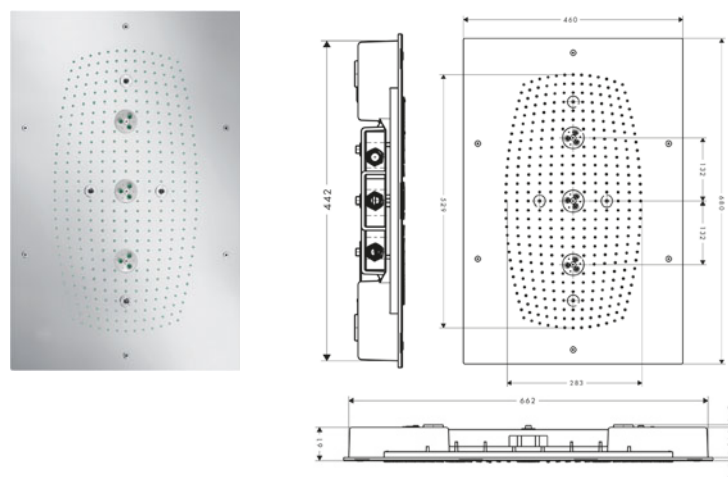

Raindance Rainmaker Ducha fija 680/460 3jet con luz

! A completar con:		Referencia	Euro*	
	Raindance Rainmaker Set básico para ducha fija 680/460 3jet	28414180	162,90	
Partes opcionales:		Acabado	Referencia	Euro*
	ShowerSelect Válvula empotrada 3 llaves de paso	● Cromo	15764000	477,40
	ShowerSelect Termostato empotrado de gran caudal con llave de paso y una salida libre	● Cromo	15761000	660,60

Raindance Rainmaker Ducha fija 680/460 3jet sin luz

Características

- Tamaño del rociador 680 x 460 mm
- Tipo de chorro: RainAir, Whirl, RainAir XL
- Máx. caudal 28,1 l/min aprox. a 3 bar
- Caudal RainAir 20 l/min aprox. a 3 bar
- Caudal RainAir XXL 28,1 l/min aprox. a 3 bar
- Caudal WhirlAir 22 l/min aprox. a 3 bar
- Los chorros se pueden activar independientemente o en combinación
- Rosca de conexión G 1/2
- Tipo de conexión: set básico
- Sistema antical QuickClean
- Certificado TÜV
- No se incluye set básico

Tecnologías

Tipos de chorro

Certificados/declaraciones

Acabado	Referencia	Euro*
● Cromo	28417000	5.044,80

! A completar con:		Referencia	Euro*	
	Raindance Rainmaker Set básico para ducha fija 680/460 3jet	28414180	162,90	
Partes opcionales:		Acabado	Referencia	Euro*
	ShowerSelect Termostato empotrado de gran caudal con llave de paso y una salida libre	● Cromo	15761000	660,60
	ShowerSelect Válvula empotrada 3 llaves de paso	● Cromo	15764000	477,40