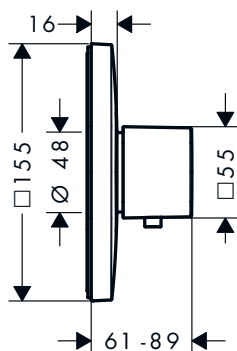

Ecostat Termostatos empotrados

Ecostat E Termostato empotrado de gran caudal

Características

- Caudal máximo a 3 bar: 59 l/min
- Caudal de agua salida superior 42 l/min aprox. a 3 bar
- Caudal de agua salida inferior 42 l/min aprox. a 3 bar
- Temperatura máxima ajustable
- Botón de seguridad a 40 °C

Tecnologías

Acabado	Referencia	Euro*
● Cromo	15706000	465,30

⚠ A completar con (escoge una opción):

Opción	Componentes	Referencia	Euro*
Opción 1	iBox universal 2 Set básico	01500180	135,00
+	Adaptador para iBox universal 2	13588000	30,00
Opción 2	iBox universal Set básico	01800180	155,00