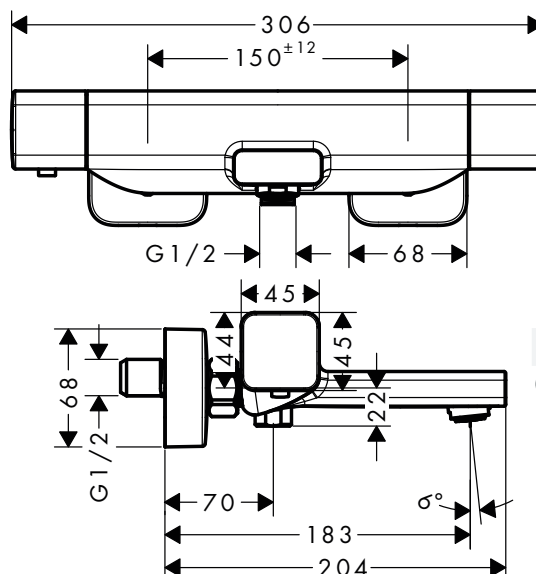

Ecostat E Termostato de bañera visto

Características

- Proyección 183 mm
- 2 funciones
- CoolContact termostato: Evita que la carcasa se caliente, haciendo que la ducha sea aún más segura
- Cartucho del termostato
- Caudal máximo a 3 bar: 18,6 l/min
- Caudal del caño de bañera a 3 bar: 18,6 l/min
- Caudal de la teleducha a 3 bar: 15,4 l/min
- Botón de seguridad a 40 °C
- Temperatura máxima ajustable
- Válvula antirretorno
- Con combinación de seguridad integrada EN 1717
- Con amortiguador de ruido
- Conexión: DN15
- Excéntricas 150 ± 12 mm
- Con filtro de impurezas incluido
- Sistema antical QuickClean