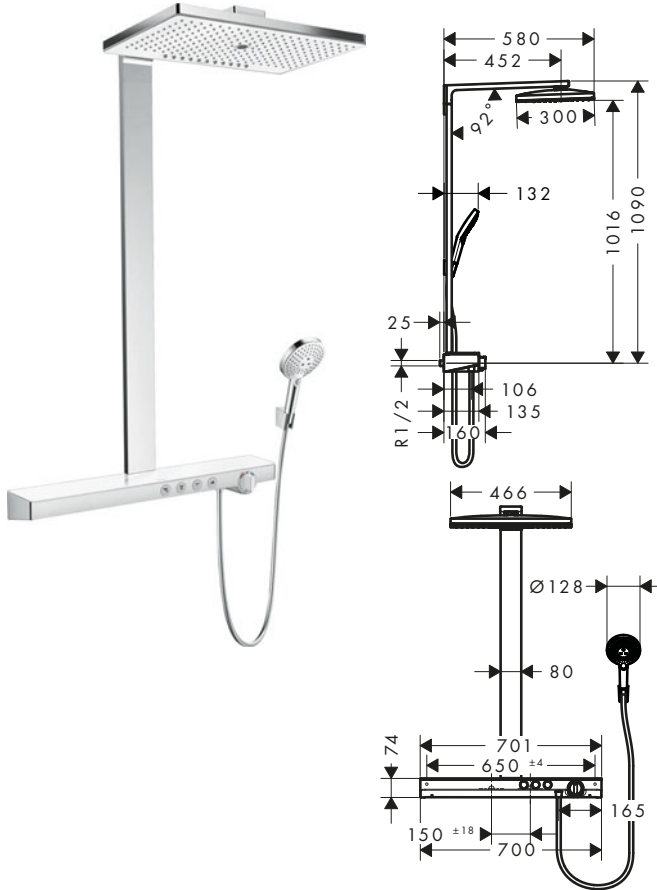

Showerpipes y panel de ducha

Rainmaker Select Showerpipes 3jet, 2jet con termostato

Características de todas las variantes

- Consiste en: ducha fija, teleducha, termostato de ducha, flexo de ducha, soporte de ducha, barra de ducha
- Tamaño del cabezal de la ducha fija: 460 x 300 mm
- Superficie del rociador: rociador con aspecto de cristal fácil de limpiar
- Cabezal de ducha extraíble
- Repisa con cristal de seguridad
- Superficie repisa: Blanco
- Tipo de chorro para la teleducha: Rain, RainAir, Whirl
- Sistema antical QuickClean
- Diámetro de barra: 80 mm
- Longitud del brazo de la ducha fija: 450 mm
- CoolContact termostato: Evita que la carcasa se caliente, haciendo que la ducha sea aún más segura
- Termostato ShowerTablet Select 700
- Botón de seguridad a 40 °C
- Limitación del agua caliente ajustable
- Conexión DN15
- Excéntricas 150 ± 18 mm
- Cómodo cambio de los tipos de chorro con el pulsador Select
- 2 funciones

3 tipos de chorro