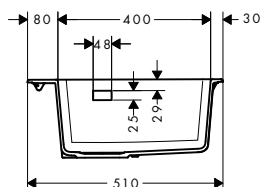

180/450

a, b, c, d, e = Ø 35

370/370

a, b, c, d, e = Ø 35

Instalación

Resumen de variantes

Tamaño del armario (cm)	Cotas de corte (mm)	Número de cubetas	Acabado	Referencia	Euro*
80	750 x 490 mm	2	● Negro grafito	43315170	437,60
			● gris piedra	43315290	437,60
			● Gris cemento	43315380	437,60
90	860 x 490 mm	2	● Negro grafito	43316170	510,60
			● gris piedra	43316290	510,60
			● Gris cemento	43316380	510,60