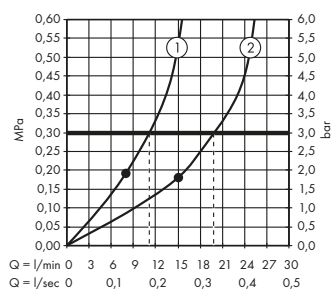

Diagrama de flujo

Rainfinity

Showerpipe 360 1jet empotrada
26842, -700

A partir de • la función está garantizada.

Leyenda

- ① Teleducha
  ② Ducha fija