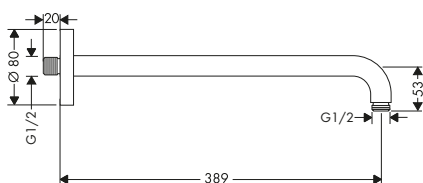

Brazo de ducha 38,9 cm

Características

- Longitud: 389 mm
- Ángulo 90°
- Tipo de conexión: G 1/2

Acabado	Referencia	Euro*
Cromo	27413000	111,90
Bronce cepillado	27413140	167,90
Cromo negro cepillado	27413340	167,90
Negro mate	27413670	156,70
Blanco mate	27413700	156,70
Níquel cepillado	27413820	167,90
Color oro pulido	27413990	167,90