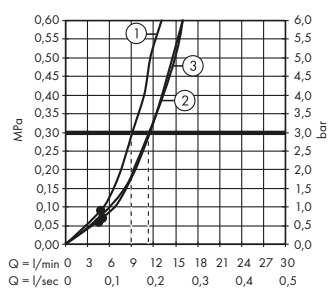

Diagrama de flujo

Pulsify S

Ducha fija 260 2jet mural
 # 24150, -000

Leyenda

- ① Intense PowderRain
 ② PowderRain

Diagrama de flujo

Pulsify Select S

Teleducha 105 3jet Relajación
 # 24110, -000