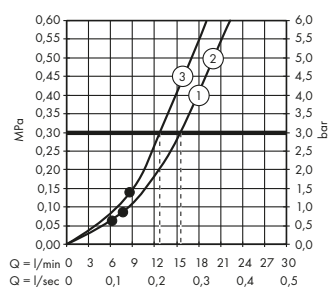

Leyenda

- ① RainAir
- ② Rain
- ③ Whirl

A partir de • la función está garantizada.