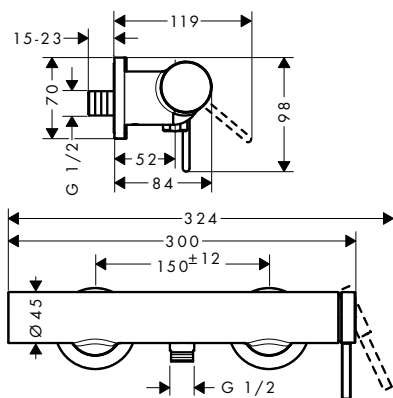

Acabado	Referencia	Euro*
● Cromo	76620000	237,40
● Negro mate	76620670	332,40
○ Blanco mate	76620700	332,40