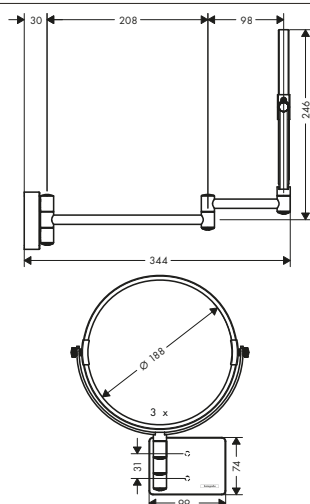

AddStoris Espejo de aumento

Características

- Material: espejo de cristal
- Material del marco: metálico
- El espejo es inclinable
- Giratorio
- Espejo de aumento x 1, x 3
- Con material de montaje
- Fijación oculta
- Distancia entre perforaciones: 31 mm
- Diámetro del agujero del taladro: 6 mm