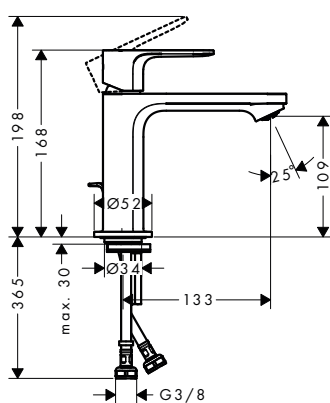

Rebris E Mezcladores monomando de lavabo

Características de todas las variantes

- Modelo de manecilla: manecilla plana
- Taxonomía UE: máx. 6 l/min - Substantial Contribution (SC)

80

110

240

Sostenibilidad

Tecnologías