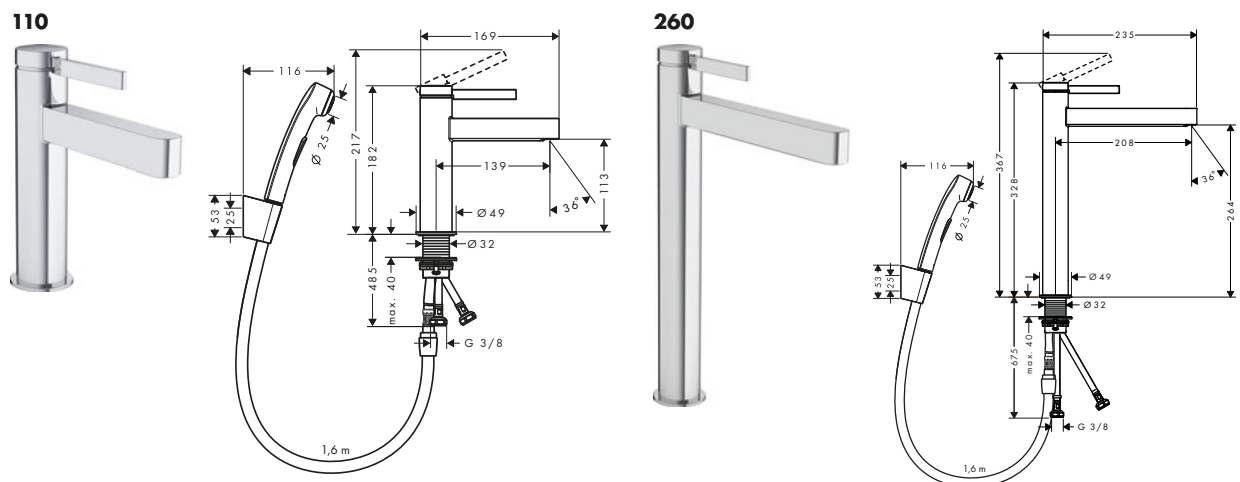

Finoris Mezcladores monomando de lavabo con teleducha de bidé y flexo 160 cm

Características de todas las variantes

- Consiste en: mezclador monomando de lavabo, teleducha bidé, soporte de ducha, flexo de ducha, vaciador
- Modelo de manecilla: manecilla plana
- Caudal máximo a 3 bar: 5 l/min
- Vaciador Push-Open de 1 1/4"
- Material del vaciador: metálico
- Taxonomía UE: máx. 6 l/min - Substantial Contribution (SC)

Sostenibilidad

Tecnologías

Resumen de variantes

ComfortZone	Proyección (mm)	Altura del caño (mm)	Para lavabos tipo bol	Acabado	Referencia	Euro*
110	139	113	-	● Cromo	76210000	294,00
				● Negro mate	76210670	411,60
260	208	264	■	● Cromo	76220000	407,10
				● Negro mate	76220670	569,90

Finoris Mezclador monomando de lavabo 230 con caño giratorio y con vaciador Push-Open

Características

- Consiste en: mezclador monomando de lavabo, vaciador
- ComfortZone 230
- Proyección: 178 mm
- Altura del caño: 221 mm
- Modelo de manecilla: manecilla plana
- Caño giratorio 120°
- Caudal máximo a 3 bar: 5 l/min
- Vaciador Push-Open de 1 1/4"
- Material del vaciador: metálico
- Taxonomía UE: máx. 6 l/min - Substantial Contribution (SC)