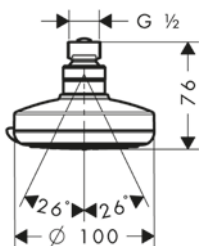

Croma 100 Duchas fijas Vario, Multi

Características de todas las variantes

- Tamaño del rociador 100 mm
- Ángulo de ducha fija ajustable
- Rosca de conexión G 1/2
- Sistema antical QuickClean

Vario