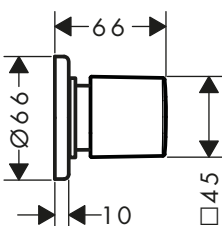

Metris Llave de paso E empotrada

Certificados/declaraciones

Acabado	Referencia	Euro*
Cromo	31677000	47,70

! A completar con (escoge una opción):

	Referencia	Euro*
Set básico de llave de paso DN15 caudal 40 l/min	15974180	97,70
Set básico de llave de paso DN15 caudal 52 l/min	15973180	94,10
Set básico de llave de paso DN20 caudal 130 l/min	15970180	102,00

Partes opcionales:

	Referencia	Euro*
Prolongación interna para Trio/ Quattro	96370000	68,90