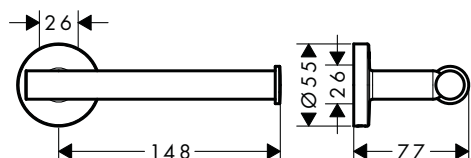

Logis Universal Portarrollos

Características de todas las variantes

- Material: latón
- Con material de montaje
- Distancia entre perforaciones: 26 mm
- Diámetro del agujero del taladro: 6 mm

sin tapa