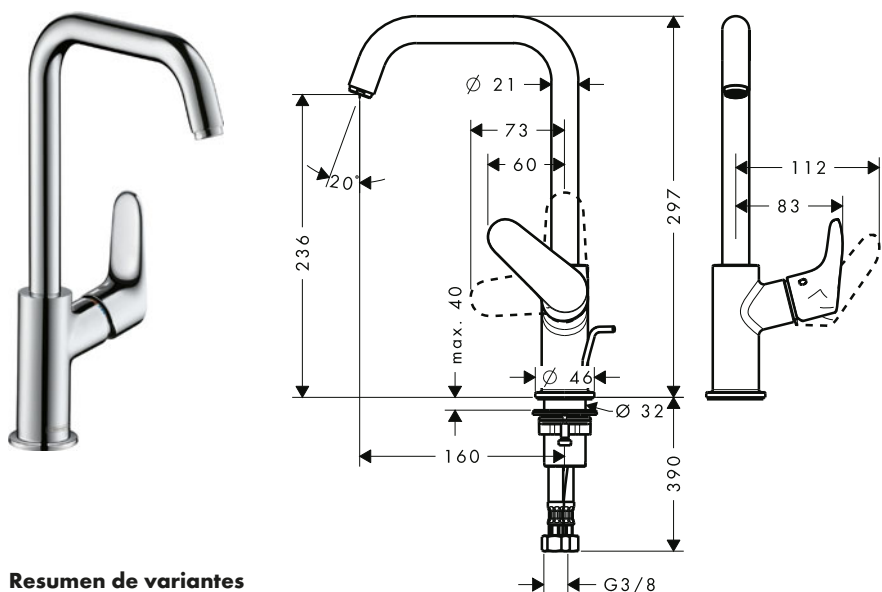

Focus Mezcladores monomando de lavabo con caño giratorio

Características de todas las variantes

- ComfortZone 240
- Proyección: 160 mm
- Altura del caño: 236 mm
- Modelo de manecilla: manecilla plana
- Caño giratorio 120°
- Caudal máximo a 3 bar: 5 l/min
- Manecilla situada en la parte lateral inferior de la base (no apto para lavabos tipo bol)
- Taxonomía UE: máx. 6 l/min - Substantial Contribution (SC)