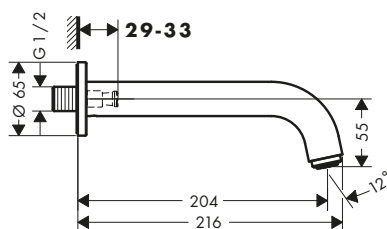

Vernis Blend

Vernis Blend Caño de bañera

Características

- Proyección: 204 mm
- Caudal máximo a 3 bar: 21,7 l/min