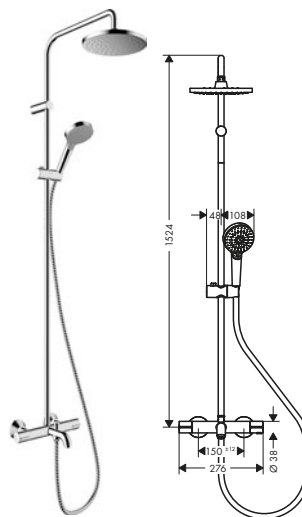

Showerpipes y panel de ducha

Vernis Blend Showerpipes 1jet con termostato de bañera

Características de todas las variantes

- Consiste en: ducha fija, teleducha, termostato de bañera, flexo de ducha, barra de ducha, control deslizante
- Tipo de chorro de la ducha fija: Rain
- Caudal bañera 20 l/min aprox. a 3 bar
- Tipo de chorro para la teleducha: Rain, IntenseRain
- Caudal máximo para Showerpipe a 3 bar: 20 l/min
- Ángulo de ducha fija ajustable
- Sistema antical QuickClean
- Diámetro de la barra: 19 mm
- Soporte de ducha ajustable en altura con pulsador
- Longitud del brazo de la ducha fija: 426 mm
- Termostato Vernis
- Botón de seguridad a 40 °C
- Limitación del agua caliente ajustable
- Conexión DN15
- Excéntricas 150 ± 12 mm
- 3 funciones

240

200

Sostenibilidad

Tecnologías

Tipos de chorro

Certificados/declaraciones

Resumen de variantes

Tamaño del rociador	Número de chorros	Tipos de chorro	Presión mínima del caudal (bar)	Caudal de la teleducha a 3 bar	Caudal de la ducha fija a 3 bar	Caudal del caño de bañera a 3 bar	Termostato	Acabado	Referencia	Euro*
240	1	Rain	1	15,2	18,2	20	Vernis	● Negro mate	26899670	927,10
200	1	Rain	1	8,7	8,7	20	Vernis	● Cromo	26079000	565,30
200	1	Rain	1	15,2	12,4	20	Vernis	● Cromo	26274000	565,30

Vernis Blend Showerpipes 1jet Reno

Características de todas las variantes

- Consiste en: ducha fija, teleducha, flexo de ducha, soporte para la teleducha
- Ducha fija Vernis Blend 200 1jet
- Tamaño del cabezal de la ducha fija: 205 mm
- Tipo de chorro de la ducha fija: Rain
- Tipo de chorro para la teleducha: Rain, IntenseRain
- Ángulo de ducha fija ajustable
- Diámetro de la barra: 19 mm
- Longitud del brazo de ducha 400 mm
- Flexo de ducha Metaflex de 80 cm y 160 cm
- Sistema antical QuickClean

Sostenibilidad

Tecnologías

Tipos de chorro