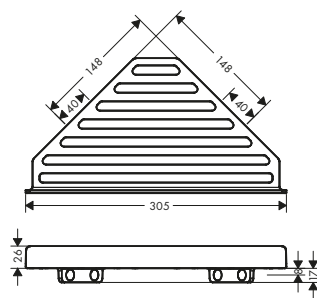

AddStoris Jabonera de esquina

Características

- Con material de montaje
- Fijación oculta
- Distancia entre perforaciones: 40 mm
- Diámetro del agujero del taladro: 6 mm
- Puede ser utilizado simultáneamente como repisa

Acabado	Referencia	Euro*
Cromo	41741000	44,00
Bronce cepillado	41741140	66,00
Cromo negro cepillado	41741340	70,40
Negro mate	41741670	61,60
Blanco mate	41741700	61,60
Color oro pulido	41741990	66,00