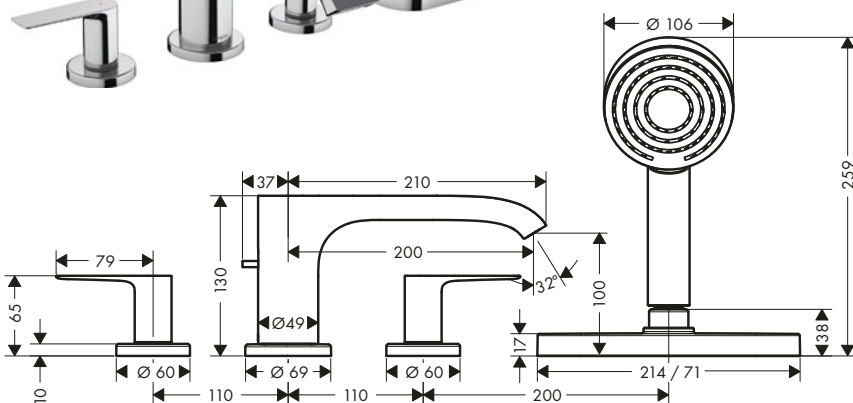

Vivenis Mezclador de 4 agujeros para borde de bañera con sBox

Características

- Consiste en: mezclador de 4 agujeros para borde de bañera, teleducha, soporte de ducha, flexo de ducha, caja del flexo
- Máxima longitud de extracción de la teleducha: 1,45 m
- SBox para guiar el flexo de forma silenciosa, suave y protegida
- Caudal máximo a 3 bar: 23,9 l/min
- Caudal del caño de bañera a 3 bar: 23,9 l/min
- Caudal de la teleducha a 3 bar: 10,5 l/min