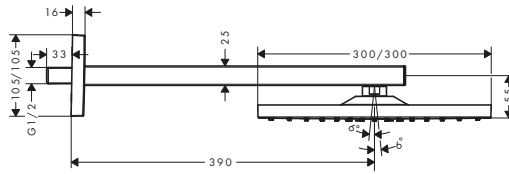

Duchas fijas

Raindance E Duchas fijas 1jet murales

Características de todas las variantes

- Consiste en: ducha fija, brazo de ducha
- Tamaño del rociador 300 x 300 mm
- Tipo de chorro: RainAir
- Ángulo de ducha fija ajustable
- Longitud del brazo de ducha 390 mm
- Cabezal desmontable para una sencilla limpieza
- Rosca de conexión G 1/2
- Sistema antical QuickClean