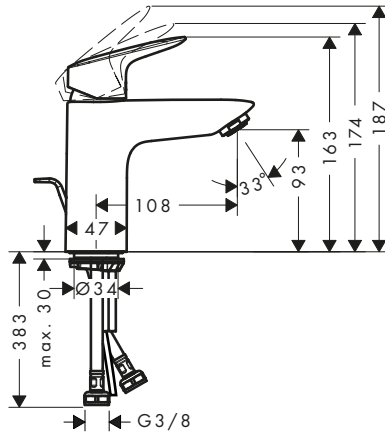

Características de todas las variantes

- Modelo de manecilla: manecilla plana
- Caudal máximo a 3 bar: 5 l/min
- Taxonomía UE: máx. 6 l/min - Substantial Contribution (SC)

70

100

190

Sostenibilidad

Tecnologías

Certificados/declaraciones

Resumen de variantes

ComfortZone	Proyección (mm)	Altura del caño (mm)	Vaciador	Material del vaciador	CoolStart	Acabado	Referencia	Euro*
70	107	67	automático	sintético	■	● Cromo	71072000	99,70
						● Negro mate	71072670	124,60
70	107	67	sin	-	■	● Cromo	71073000	92,60
						● Negro mate	71073670	115,80
70	107	67	automático	sintético	-	● Cromo	71070000	99,70
						● Negro mate	71070670	124,60
70	107	67	push-open	metálico	-	● Cromo	71077000	99,70
						● Negro mate	71077670	124,60
70	107	67	sin	-	-	● Cromo	71071000	92,60
						● Negro mate	71071670	115,80
100	108	93	automático	sintético	■	● Cromo	71102000	128,20
						● Negro mate	71102670	160,30