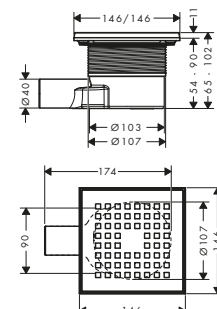

150/150

Tecnologías

Instalación

Resumen de variantes

capacidad de drenaje	Medidas (mm)	Acabado	Referencia	Euro*
hasta 41 l/min	100/100	● Acero inoxidable cepillado	56246800	99,60
hasta 45 l/min	150/150	● Acero inoxidable cepillado	56248800	107,80

RainDrain Point Sets completos de desagüe

Características de todas las variantes

- Consiste en: desagüe puntual, set de instalación, membrana de impermeabilización premontada, set básico, sifón, cubierta de protección del pavimento
- Material de la rejilla: acero inoxidable 304 (1.4301)
- Membrana de impermeabilización premontada
- Alicatable en la parte posterior
- Diámetro nominal de la conexión: DN40
- Dirección de salida: horizontal
- Superficie de fácil limpieza
- Altura ajustable en 10 mm
- Utilidad: nueva construcción, reforma
- Grosor de los azulejos: hasta 18 mm
- Sifón extraíble
- Cuerpo del sifón giratorio y ajustable
- Sifón de fácil limpieza
- La herramienta de extracción de la rejilla permite retirar fácilmente el set externo
- Con filtro de pelo extraíble
- Tipo de barrera antiolores: fluida
- Material del sifón: ABS
- Tipo de montaje: instalación libre en el suelo
- Instalación sencilla gracias al sifón recortable
- Grosor del azulejo: 12 mm
- Apto para el drenaje primario