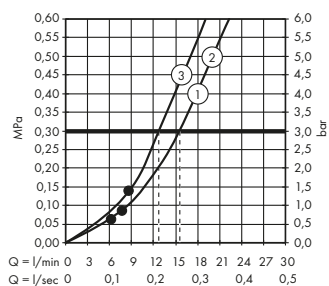

Diagrama de flujo

Raindance Select S

Teleducha 120 3jet
26530, -000

Legenda

- ① RainAir
- ② Rain
- ③ Whirl

A partir de • la función está garantizada.