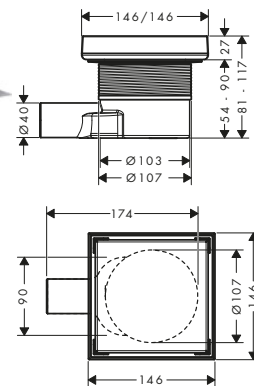

150/150

Tecnologías

Instalación

Resumen de variantes

capacidad de drenaje	Medidas (mm)	Acabado	Referencia	Euro*
hasta 41 l/min	100/100	● Acero inoxidable cepillado	56247800	103,70
		● Negro mate	56247670	145,20
hasta 45 l/min	150/150	● Acero inoxidable cepillado	56249800	112,00
		● Negro mate	56249670	156,80