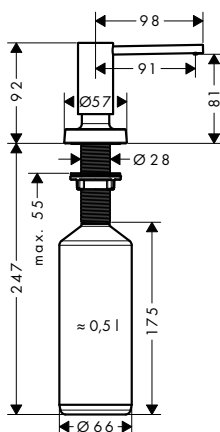

A51 Dosificador de jabón líquido

Características

- Apto para diseño que encaja con diferentes mezcladores de cocina
- Proyección 91 mm
- Material: material duradero
- Tubo de salida anti-corrosivo
- Capacidad de llenado 500 ml
- Dosis 2 ml
- Cómodamente rellenable desde arriba
- Espesor de la encimera: 55 mm 55 mm
- Instalación simple y segura sin necesidad de herramientas
- Requiere agujero de montaje de 28 - 35 mm de diámetro