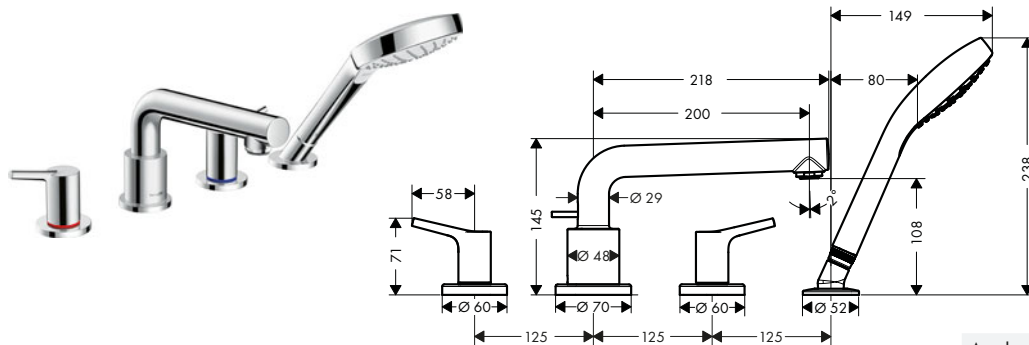

Talis Select S / Talis S

Talis S Mezclador de 4 agujeros para borde de bañera

Características

- Consiste en: mezclador de 4 agujeros para borde de bañera, teleducha, soporte de ducha
- Proyección: 200 mm
- Máxima longitud de extracción de la teleducha: 1,6m
- Caudal máximo a 3 bar: 23,8 l/min
- Caudal del caño de bañera a 3 bar: 23,8 l/min
- Caudal de la teleducha a 3 bar: 16,7 l/min
- Con función de limpieza QuickClean