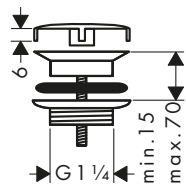

Vaciador libre para lavabo

Características

- Para lavabos sin rebosadero
- Con rebosadero