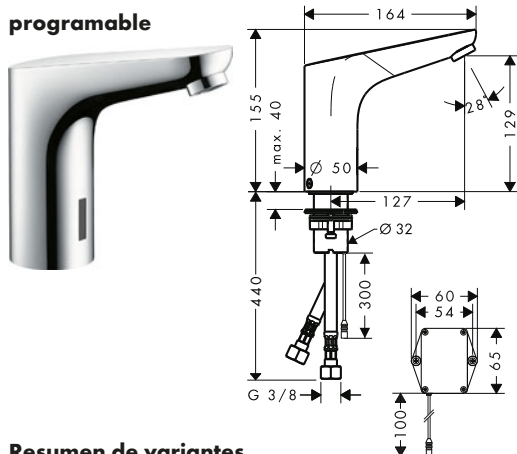

programable