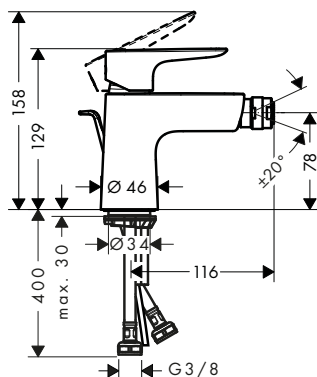

Talis Select E / Talis E

Talis E Mezcladores monomando de bidé

Características de todas las variantes

- Consiste en: mezclador monomando de bidé, vaciador
- Proyección: 116 mm
- Altura del caño: 78 mm
- Aireador con rótula
- Caudal máximo a 3 bar: 5 l/min
- Material del vaciador: metálico
- Con función de limpieza QuickClean
- Taxonomía UE: máx. 6 l/min - Substantial Contribution (SC)