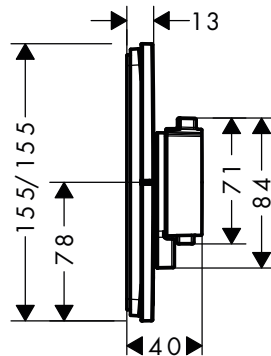

ShowerSelect Comfort Q Termostato empotrado para 1 función y una salida adicional

Características

- Cómoda apertura y cierre mediante el botón Select
- Control del caudal con posición de cierre
- Caudal máximo a 3 bar: 32,8 l/min
- Caudal de agua salida superior 23 l/min aprox. a 3 bar
- Caudal de agua salida inferior 23 l/min aprox. a 3 bar
- Embellecedor plano para más espacio en la ducha
- El embellecedor puede alinearse +/- 3°
- Instalación sencilla gracias al bloque funcional premontado
- Manecillas siempre a la misma altura independientemente de la profundidad de instalación del set básico
- Botón de seguridad a 40 °C
- Temperatura máxima ajustable
- El termostato permite desinfección térmica
- Material del botón: metálico
- El termostato se entrega con los botones Rain, Waterfall, teleducha y bañera

Sostenibilidad

Tecnologías

Acabado	Referencia	Euro*
Cromo	15589000	684,00
Bronce cepillado	15589140	1.026,00
Cromo negro cepillado	15589340	1.026,00
Negro mate	15589670	957,60
Blanco mate	15589700	957,60

! A completar con:

iBox universal 2 Set básico

Referencia	Euro*
01500180	135,00

Partes opcionales:

ShowerSelect Comfort Q Válvula empotrada 3 llaves de paso

Acabado	Referencia	Euro*
Cromo	15587000	495,00
Bronce cepillado	15587140	742,50
Cromo negro cepillado	15587340	742,50
Negro mate	15587670	693,00
Blanco mate	15587700	693,00