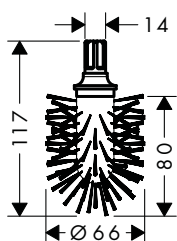

Recambio de escobilla WC

Características

· Material: material sintético

Acabado	Referencia	Euro*
● Negro	40068000	20,20