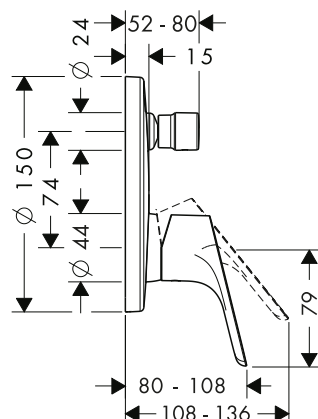

Focus Mezclador monomando de bañera empotrado

Características

- Caudal de agua salida superior: 21 l/min
- Caudal de agua salida inferior: 29 l/min
- Caudal máximo a 3 bar: 29 l/min
- Inversor automático
- Con amortiguador de ruido