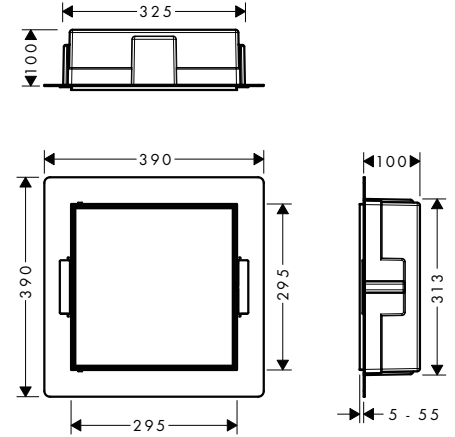

300/300/100