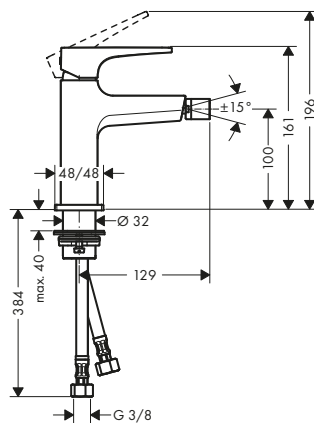

Metropol Mezcladores monomando de bidé

Características de todas las variantes

- Consiste en: mezclador monomando de bidé, vaciador
- Proyección: 129 mm
- Altura del caño: 100 mm
- Aireador orientable
- Caudal máximo a 3 bar: 7,5 l/min
- Material del vaciador: metálico

Certificados/declaraciones

Resumen de variantes

Modelo de manecilla	Acabado	Referencia	Euro*
plana	● Cromo	32520000	452,40
	● Bronce cepillado	32520140	678,60
	● Cromo negro cepillado	32520340	678,60
	● Negro mate	32520670	633,40
	● Blanco mate	32520700	633,40
	● Color oro pulido	32520990	678,60
loop	● Cromo	74520000	479,60

Metropol Mezcladores monomando de lavabo con teleducha de bidé y flexo 160 cm

Características de todas las variantes

- Consiste en: mezclador monomando de lavabo, teleducha bidé, soporte de ducha, flexo de ducha, vaciador
- ComfortZone 110
- Proyección: 135 mm
- Altura del caño: 117 mm
- Modelo de manecilla: manecilla plana
- Caudal máximo a 3 bar: 5 l/min
- Vaciador Push-Open de 1 1/4"
- Material del vaciador: metálico
- Con función de limpieza QuickClean
- Taxonomía UE: máx. 6 l/min - Substantial Contribution (SC)