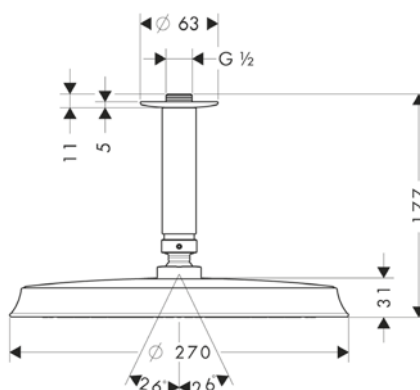

Raindance Classic Ducha fija de techo 240 1jet

Características

- Consiste en: ducha fija, conexión de techo
- Tamaño del rociador 270 mm
- Tipo de chorro: RainAir
- Ángulo de ducha fija ajustable
- Longitud de la conexión de techo 100 mm
- Máx. caudal 19 l/min aprox. a 3 bar
- Caudal RainAir 19 l/min aprox. a 3 bar
- Cabezal desmontable para una sencilla limpieza
- Rosca de conexión G 1/2
- Sistema antical QuickClean