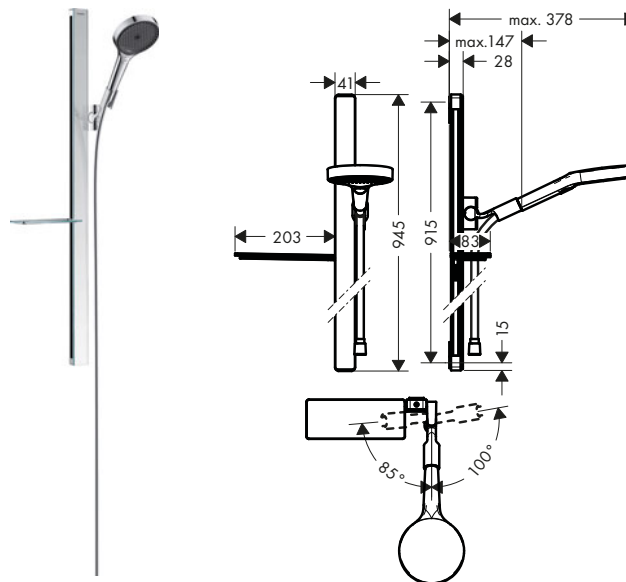

90

Sostenibilidad

Tecnologías

Tipos de chorro

Resumen de variantes

Modelo	Longitud de la barra de ducha (mm)	Tamaño del rociador	Tipos de chorro	Máximo caudal a 3 bar (l/min)	Presión mínima del caudal (bar)	Repisa	Acabado	Referencia	Euro*
150	1500	130	PowderRain, Intense PowderRain, MonoRain	8,5	1,5	2	Cromo	27674000	550,20
150	1500	130	PowderRain, Intense PowderRain, MonoRain	14	1	2	Cromo	27673000	550,20
90	945	130	PowderRain, Intense PowderRain, MonoRain	8,5	1,5	1	Cromo	27672000	426,60
90	945	130	PowderRain, Intense PowderRain, MonoRain	14	1	1	Cromo	27671000	426,60