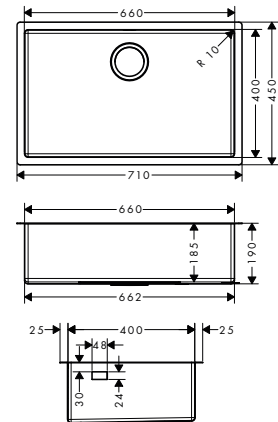

500

660

Instalación

Resumen de variantes

Tamaño del armario (cm)	Cotas de corte (mm)	Número de cubetas	Acabado	Referencia	Euro*
60	498 x 398 mm	1	● Acero inoxidable	43427800	578,80
80	658 x 398 mm	1	● Acero inoxidable	43428800	604,70