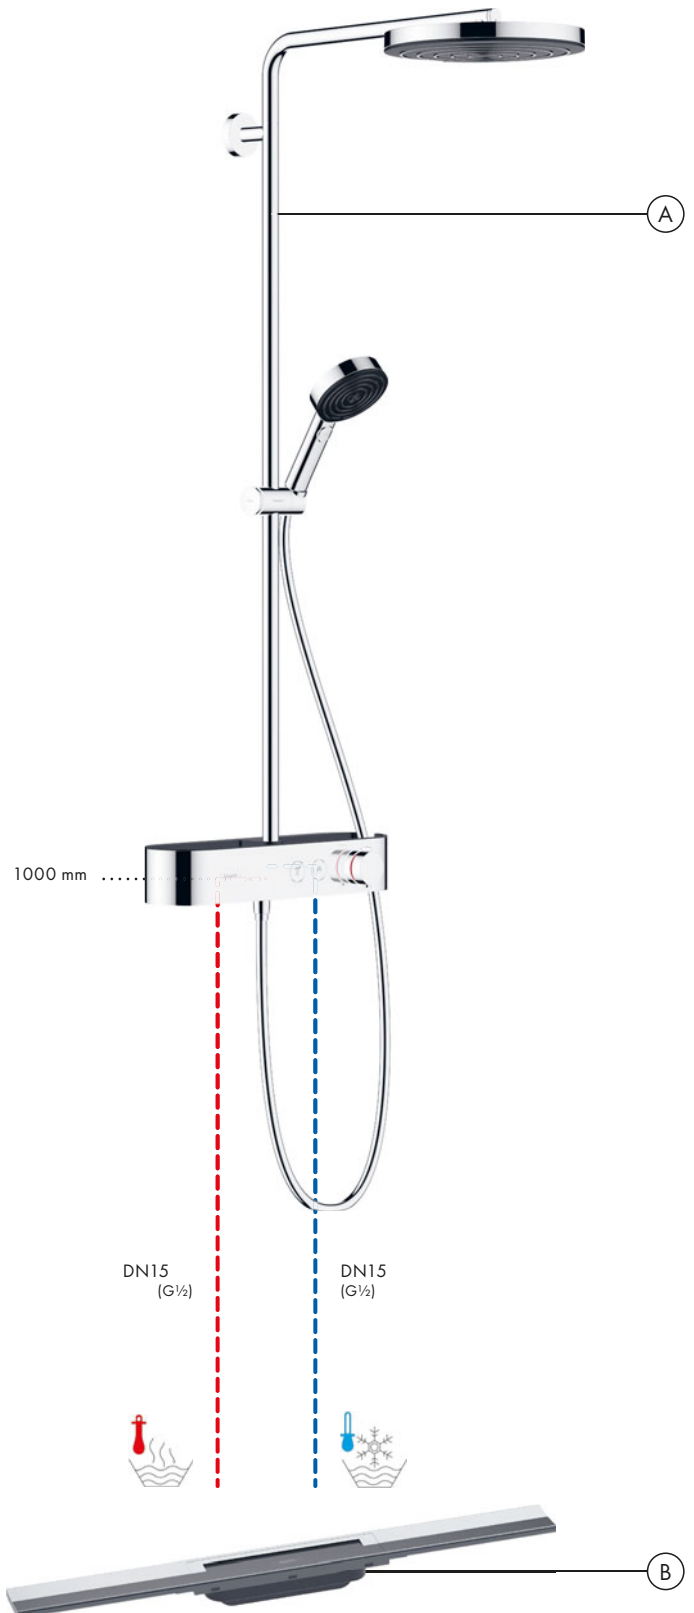

Set básico para desagüe lineal de ducha
para instalación estándar (sin imagen)
01001180

Diagrama de flujo

Pulsify S

Showerpipe 260 1jet con ShowerTablet Select 400
24220, -000

Legenda

- ① Teleducha
- ② Ducha fija