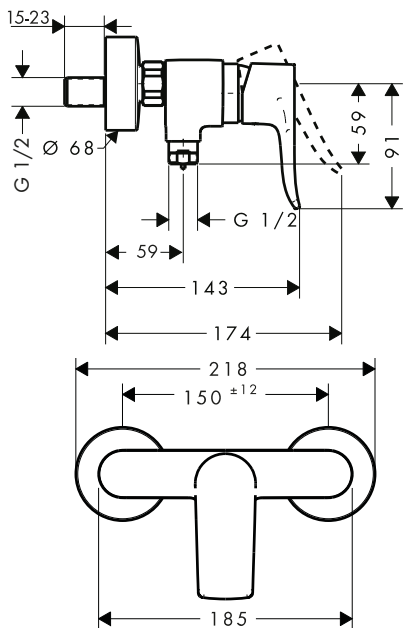

Metris Mezclador monomando de ducha visto

Características

- Excéntricas 150 ± 12 mm
- Caudal máximo a 3 bar: 31 l/min
- Caudal de la teleducha a 3 bar: 16 l/min
- Válvula antirretorno
- Con amortiguador de ruido