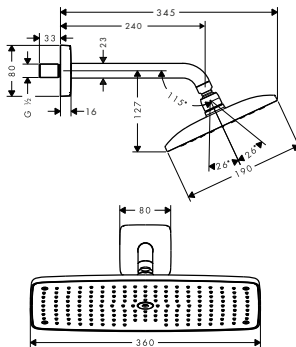

360 con brazo de ducha de 39 cm

360 con brazo de ducha de 24 cm

240

Sostenibilidad

Tecnologías

Tipos de chorro

Certificados/declaraciones

Resumen de variantes