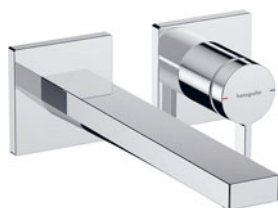

Tecturis E Mezclador monomando de lavabo empotrado con caño 22,5 cm

Características

- Consiste en: mezclador monomando de lavabo empotrado, vaciador
- Proyección: 225 mm
- Modelo de manecilla: manecilla plana
- Caudal máximo a 3 bar: 4 l/min
- Vaciador libre
- Material del vaciador: metálico
- La manecilla se puede colocar a la derecha o a la izquierda, dependiendo del montaje del set básico
- Taxonomía UE: máx. 6 l/min - Substantial Contribution (SC)