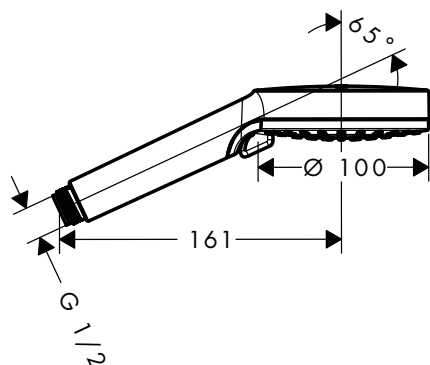

Vernis Blend Teleduchas Vario

Características de todas las variantes

- Tamaño del rociador: 100 mm
- Tipo de chorro: Rain, IntenseRain
- Cambio del tipo de chorro con difusor giratorio
- Sistema antical QuickClean