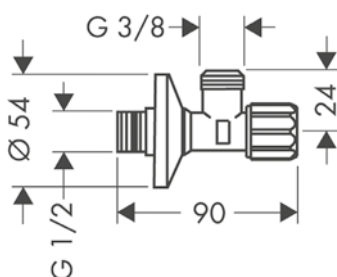

Acabado	Referencia	Euro*
Cromo	13904000	34,00

Partes opcionales:

Embellecedor de llave de escuadra

Acabado	Referencia	Euro*
Cromo	13950000	40,10