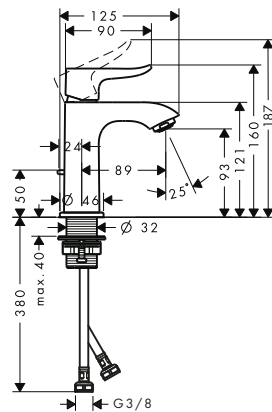

Metris Mezcladores monomando de lavabo

Características de todas las variantes

- ComfortZone 100
- Proyección: 89 mm
- Altura del caño: 93 mm
- Modelo de manecilla: manecilla plana
- Caudal máximo a 3 bar: 5 l/min
- Con función de limpieza QuickClean
- Taxonomía UE: máx. 6 l/min - Substantial Contribution (SC)