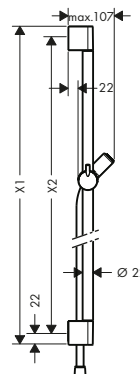

Unica Barras de ducha C

Características de todas las variantes

- Consiste en: barra de ducha, flexo de ducha, control deslizante
- Diámetro de la barra: 22 mm
- Perfil de la barra: round
- Soporte de ducha de material sintético translúcido
- Soporte deslizante regulable
- Ajuste de ángulo sobre cuadrícula

90

65

Resumen de variantes

X1 Longitud de la barra de ducha (mm)	X2 Distancia de perforación (mm)	Longitud del flexo de ducha (mm)	Acabado	Referencia	Euro*
959	915	1600	● Cromo	27610000	102,90
668	625	1600	● Cromo	27611000	91,20

Partes opcionales:

Casetta C jabonera

Acabado	Referencia	Euro*
● Cromo	28678000	19,60

Unica Barras de ducha Crometta

Características de todas las variantes

- Consiste en: barra de ducha, flexo de ducha, control deslizante
- Diámetro de la barra: 22 mm
- Perfil de la barra: round
- Soporte de ducha de material sintético translúcido
- Soporte de ducha deslizante, giratorio y ajustable en 2 posiciones

90 con flexo de ducha

65 con flexo de ducha

Resumen de variantes

Modelo	X1 Longitud de la barra de ducha (mm)	X2 Distancia de perforación (mm)	Longitud del flexo de ducha (mm)	Acabado	Referencia	Euro*
90	959	915	1600	● Cromo	27614000	69,80
65	669	625	1600	● Cromo	27615000	65,90

Partes opcionales:

Casetta C jabonera

Acabado	Referencia	Euro*
● Cromo	28678000	19,60