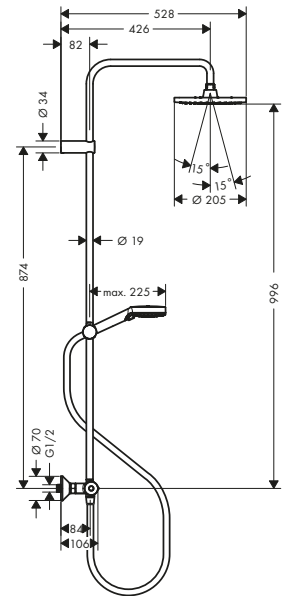

Vernis Blend Showerpipes 1 jet con termostato

Características de todas las variantes

- Consiste en: ducha fija, teleducha, termostato de ducha, flexo de ducha, barra de ducha, control deslizante
- Tipo de chorro de la ducha fija: Rain
- Tipo de chorro para la teleducha: Rain, IntenseRain
- Ángulo de ducha fija ajustable
- Sistema antical QuickClean
- Diámetro de la barra: 19 mm
- Soporte de ducha ajustable en altura con pulsador
- Longitud del brazo de la ducha fija: 426 mm
- Termostato Vernis
- Botón de seguridad a 40 °C
- Limitación del agua caliente ajustable
- Conexión DN15
- Excéntricas 150 ± 12 mm
- Longitud de la barra: 1124 mm
- 2 funciones

240

200

Sostenibilidad

Tecnologías

Tipos de chorro

Certificados/declaraciones

Resumen de variantes

Tamaño del rociador	Número de chorros	Tipos de chorro	Máximo caudal a 3 bar (l/min)	Presión mínima del caudal (bar)	Acabado	Referencia	Euro*
240	1	Rain	8,7	1	● Negro mate	26428670	669,80
240	1	Rain	15,8	1	● Negro mate	26426670	669,80
200	1	Rain	8,7	1	● Cromo	26089000	435,30
200	1	Rain	8,7	1	● Negro mate	26089670	609,40
200	1	Rain	15,2	1	● Cromo	26276000	435,30
200	1	Rain	15,2	1	● Negro mate	26276670	609,40