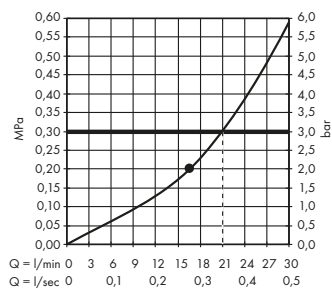

Diagrama de flujo

Rainfinity
Ducha fija 360 1jet mural
26230, -700

Diagrama de flujo

Rainfinity
Set de soporte de ducha 100 1jet con flexo de ducha de 160 cm
26856, -700