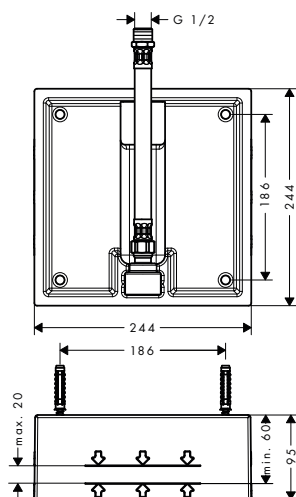

Raindance Set básico para ducha fija 260/260 1jet

Características

- Profundidad mínima de instalación: 60 mm
- Profundidad máxima de instalación: 80 mm

Certificados/declaraciones

Referencia	Euro*
26471180	115,80

Partes opcionales:

Partes opcionales:	Acabado	Referencia	Euro*
Raindance Ducha fija 260/260 1jet	Cromo	26472000	505,20
Raindance Ducha fija 260/260 1jet EcoSmart 9 l/min	Cromo	26481000	505,20