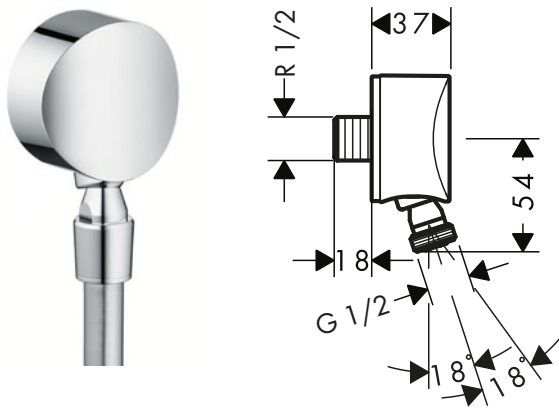

FixFit Tomas de agua

Características de todas las variantes

- Válvula antirretorno
- Tipo de conexión: G 1/2

con rótula