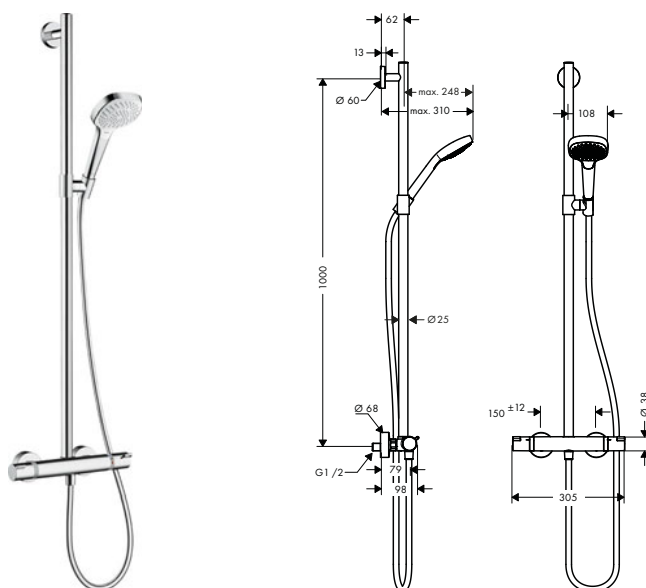

Tecnologías

Tipos de chorro

Acabado	Referencia	Euro *
● Blanco/Cromo	27248400	406,20

Showerpipes y panel de ducha

Croma E Showerpipes 1jet con termostato

Características de todas las variantes

- Consiste en: ducha fija, teleducha, termostato de ducha, flexo de ducha, control deslizante, barra de ducha
- Ducha fija Croma E 280 1jet
- Tamaño del cabezal de la ducha fija: 280 x 170 mm
- Tipo de chorro de la ducha fija: RainAir
- Tipo de chorro para la teleducha: Massage, IntenseRain, SoftRain
- Ángulo de ducha fija ajustable
- Sistema antical QuickClean
- La altura de la barra puede acortarse
- Diámetro de la barra: 22 mm
- Soporte de ducha ajustable en altura con pulsador
- Longitud del brazo de la ducha fija: 340 mm
- Brazo de ducha giratorio
- CoolContact termostato: Evita que la carcasa se caliente, haciendo que la ducha sea aún más segura
- Termostato Ecostat E
- Botón de seguridad a 40 °C
- Limitación del agua caliente ajustable
- Excéntricas 150 ± 12 mm
- Longitud de la barra: 1177 mm
- 2 funciones