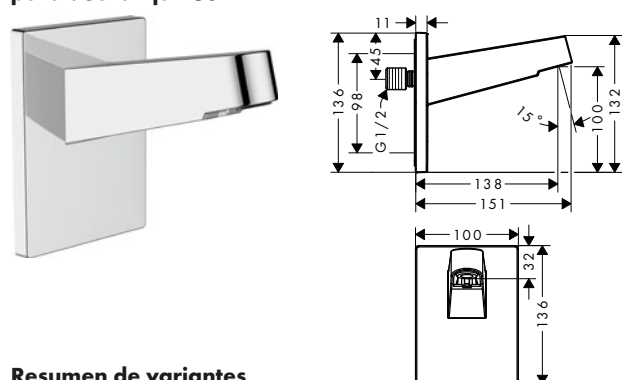

para ducha fija 260