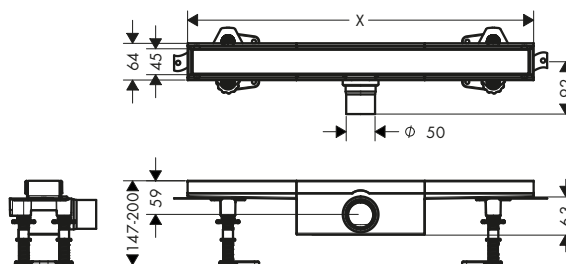

RainDrain Compact Sets completos de desagüe lineal alicatable para instalación plana

Características de todas las variantes

- Consiste en: rejilla alicatable, set de instalación, sifón, herramienta de extracción de la rejilla, membrana de impermeabilización premontada
- Material de la rejilla: acero inoxidable 304 (1.4301)
- Material del set de instalación: acero inoxidable 304 (1.4301)
- Membrana de impermeabilización premontada
- Sifón: 30 mm
- Diámetro nominal de la conexión: DN40
- Dirección de salida: horizontal
- Superficie de fácil limpieza
- Set de instalación de altura regulable
- Hasta 27 l/min capacidad de drenaje
- Utilidad: reforma, nueva construcción
- Grosor de los azulejos: hasta 18 mm
- Sifón extraíble
- Sifón de fácil limpieza
- La herramienta de extracción de la rejilla permite retirar fácilmente el set externo
- Tipo de barrera antiolores: fluida
- Altura mínima de instalación 43 mm
- Material del sifón: ABS
- Tipo de montaje: instalación libre en el suelo
- Grosor del azulejo: 12 mm
- Apto para el drenaje primario
- Altura mínima de instalación: 63 mm

600 - 1200

Tecnologías

Instalación

Resumen de variantes

Longitud (mm)	Referencia	Euro*
600	56163000	398,20
700	56165000	416,90
800	56167000	435,50
900	56169000	454,20
1000	56171000	472,90
1200	56173000	510,20

RainDrain Compact Sets completos de desagüe lineal alicatable para instalación estándar

Características de todas las variantes

- Consiste en: rejilla alicatable, set de instalación, sifón, herramienta de extracción de la rejilla, membrana de impermeabilización premontada
- Material de la rejilla: acero inoxidable 304 (1.4301)
- Material del set de instalación: acero inoxidable 304 (1.4301)
- Membrana de impermeabilización premontada
- Sifón: 50 mm
- Diámetro nominal de la conexión: DN50
- Dirección de salida: horizontal
- Superficie de fácil limpieza
- Set de instalación de altura regulable
- Hasta 37 l/min capacidad de drenaje
- Utilidad: reforma, nueva construcción
- Grosor de los azulejos: hasta 18 mm
- Sifón extraíble
- Sifón de fácil limpieza
- La herramienta de extracción de la rejilla permite retirar fácilmente el set externo
- Tipo de barrera antiolores: fluida
- Material del sifón: ABS
- Tipo de montaje: instalación libre en el suelo
- Apto para el drenaje primario
- Altura mínima de instalación: 63 mm