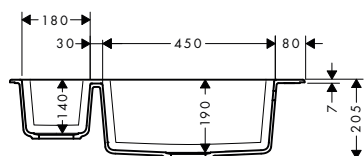

180/450

a, b, c, d, e = Ø 35

370/370

a, b, c, d, e = Ø 35

Instalación

Resumen de variantes

Tamaño del armario (cm)	Cotas de corte (mm)	Número de cubetas	Acabado	Referencia	Euro*
80	750 x 490 mm	2	● Negro grafito	43315170	437,60
			● gris piedra	43315290	437,60
			● Gris cemento	43315380	437,60
90	860 x 490 mm	2	● Negro grafito	43316170	510,60
			● gris piedra	43316290	510,60
			● Gris cemento	43316380	510,60