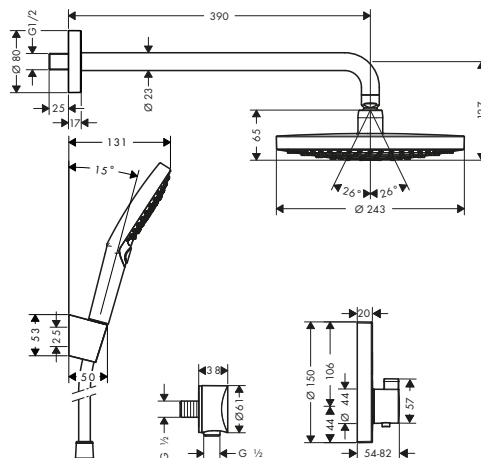

Raindance Select S Set de ducha empotrado con termostato ShowerSelect S

Características

- Consiste en: ducha fija, teleducha, termostato de ducha, set básico, brazo de ducha, soporte de ducha, toma de agua, flexo de ducha
- Tamaño del rociador: 240 mm
- Tipo de chorro de la ducha fija: RainAir, Rain
- Tipo de chorro para la teleducha: RainAir, Rain, Whirl
- Caudal 17 l/min aprox. a 3 bar