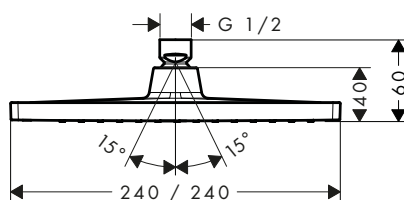

Crometta E Duchas fijas 1jet

Características de todas las variantes

- Tamaño del rociador 240 x 240 mm
- Tipo de chorro: Rain
- Ángulo de ducha fija ajustable
- Rosca de conexión G 1/2
- Sistema antical QuickClean