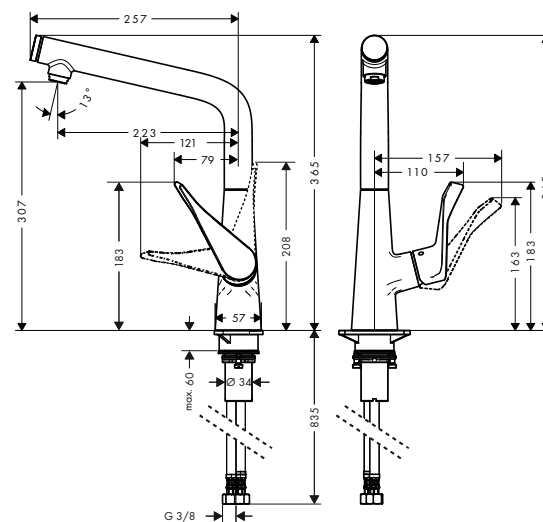

Metris Select M71 Mezcladores monomando de cocina, 1 jet

Características de todas las variantes

- Caño giratorio en 3 posiciones: 110°, 150° y 360°
- Cómoda apertura y cierre con el botón Select
- Las salpicaduras se reducen significativamente gracias al suave arranque del flujo de agua
- Chorro laminar
- Válvula antirretorno integrada

260

320

Tecnologías

Tipos de chorro

Resumen de variantes

ComfortZone	Máximo caudal a 3 bar (l/min)	Acabado	Referencia	Euro*
260	9	● Cromo	14847000	478,40
		● Acabado de acero inoxidable	14847800	621,90
320	8	● Cromo	14883000	518,70
		● Acabado de acero inoxidable	14883800	658,70