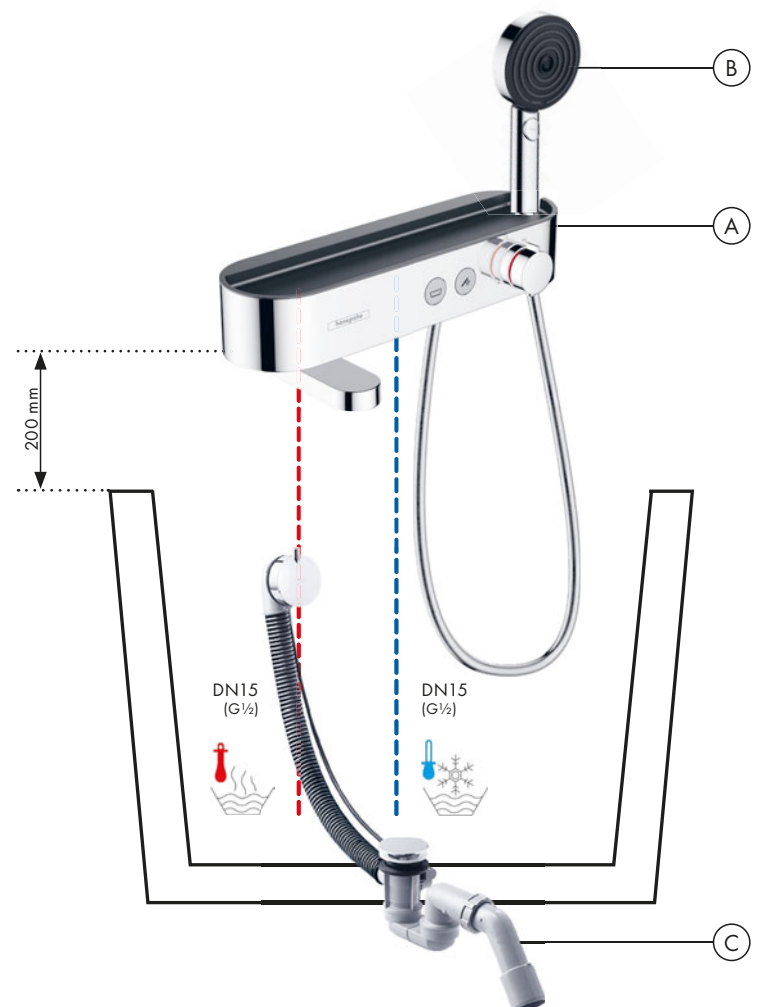

Leyenda
 ① RainAir
 ② Rain
 ③ Whirl

A partir de • la función está garantizada.

Instalación vista para bañera

- Ⓐ **ShowrTablet Select**
Termostato de ducha 400 visto
24340, -000
- Ⓑ **Pulsify Select S**
Teleducha 105 3jet Relajación
24110, -000
- Isiflex**
Flexo de 125 cm
28272, -000
- Ⓒ **Flexaplus 5**
Set completo de desagüe, vaciado
y rebose para bañeras estándar
58150, -000