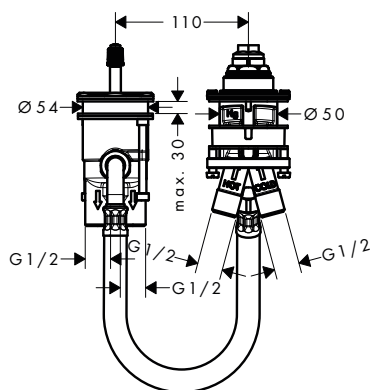

Set básico para mezclador de 2 agujeros para borde de bañera

Características

- Apto para caño situado a cierta distancia
- Conexiones G 1/2
- Caudal de agua salida superior: 18,9 l/min
- Caudal de agua salida inferior: 18,9 l/min

Referencia	Euro*
13159180	253,10

Partes opcionales:

Rácor flexible DN20

Acabado	Referencia	Euro*
	58192000	125,30

Set de baño para borde de bañera

Acabado	Referencia	Euro*
Cromo	19418000	507,10