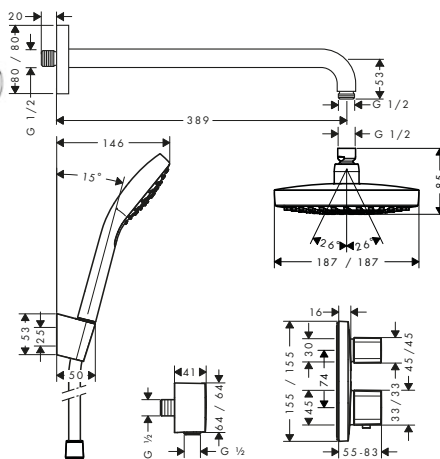

Croma Select E Set de ducha empotrado 180 2jet con termostato

Características

- Consiste en: ducha fija, teleducha, termostato de ducha, set básico, brazo de ducha, soporte de ducha, toma de agua, flexo de ducha
- Tamaño del rociador: 187 x 187 mm
- Tipo de chorro de la ducha fija: Rain, IntenseRain
- Tipo de chorro para la teleducha: Rain
- Caudal 17 l/min aprox. a 3 bar
- Descripción del termostato: Ecostat E