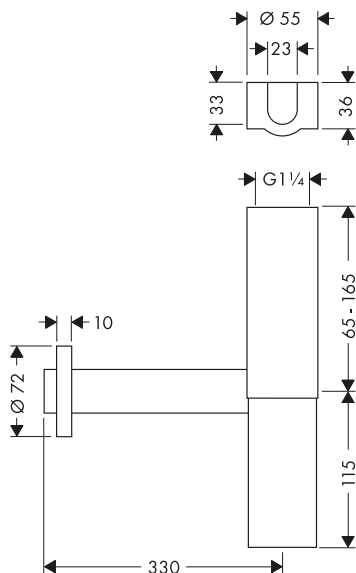

Vaciador libre para lavabo

Características

- Para lavabos sin rebosadero
- Con rebosadero

Acabado	Referencia	Euro*
Cromo	50001000	43,50
Bronce cepillado	50001140	65,30
Cromo negro cepillado	50001340	65,30
Negro mate	50001670	60,90
Blanco mate	50001700	60,90
Color oro pulido	50001990	65,30

Sifón Flowstar

Características

- Profundidad de montaje 65-165mm
- Barrera de olores - la altura del sifón es de 70 mm
- Conexión de entrada: G 1 1/4