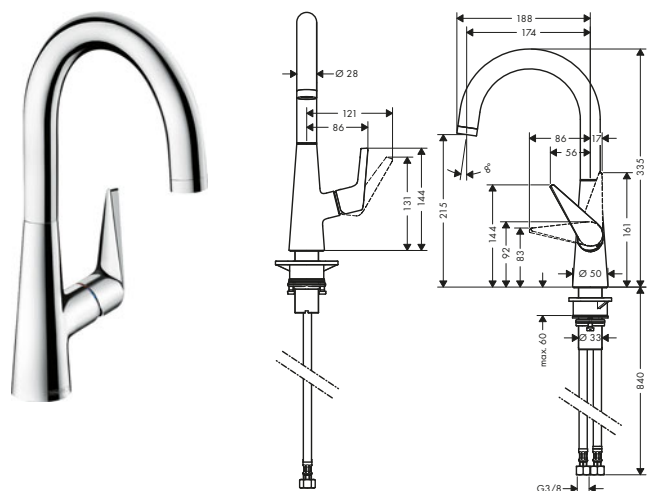

Características de todas las variantes

- Caño giratorio en 3 posiciones: 110°, 150° y 360°
- Chorro normal
- Sistema antical QuickClean
- Caudal máximo a 3 bar: 10 l/min

220