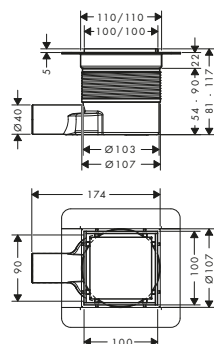

100/100

150/150

Tecnologías

Instalación

Resumen de variantes

capacidad de drenaje	Medidas (mm)	Acabado	Referencia	Euro*
35	100/100	● Acero inoxidable cepillado	56250800	300,70
		● Negro mate	56250670	421,00
hasta 41 l/min	150/150	● Acero inoxidable cepillado	56251800	311,10
		● Negro mate	56251670	435,50