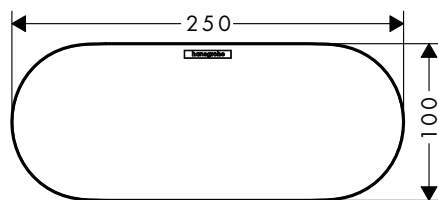

WallStoris Tapa para jabonera

Características

- Material: material sintético tintado
- Jabonera
- Con espacio de almacenamiento
- Apto para el lavavajillas, fácil de limpiar

· Longitud: 250 mm