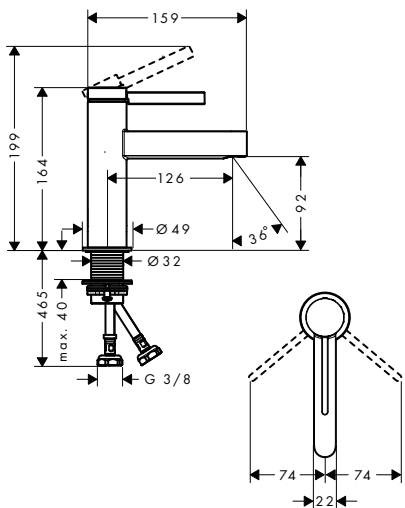

Características de todas las variantes

- Consiste en: mezclador monomando de lavabo, vaciador
- Caudal máximo a 3 bar: 5 l/min
- Taxonomía UE: máx. 6 l/min - Substantial Contribution (SC)
- Modelo de manecilla: manecilla plana
- Material del vaciador: metálico