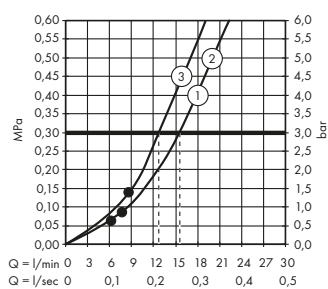

Diagrama de flujo

Raindance Select S

Teleducha 120 3jet
26530, -000

1. **Leyenda**
- ① RainAir
  - ② Rain
  - ③ Whirl

A partir de • la función está garantizada.