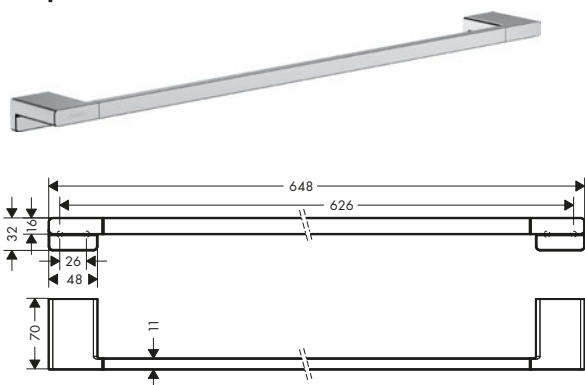

AddStoris Toallero

Características de todas las variantes

- Material: metálico
- Longitud: 648 mm
- Con material de montaje
- Distancia entre perforaciones: 626 mm
- Diámetro del agujero del taladro: 6 mm
- Fijación oculta

simple