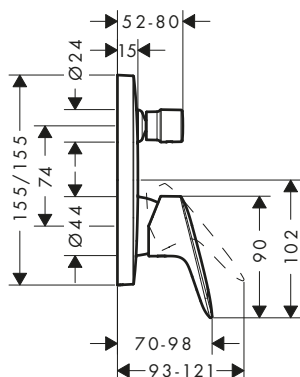

Logis Mezclador monomando de bañera empotrado

Características

- Caudal de agua salida superior: 21 l/min
- Caudal de agua salida inferior: 29 l/min
- Caudal máximo a 3 bar: 29 l/min
- Inversor automático