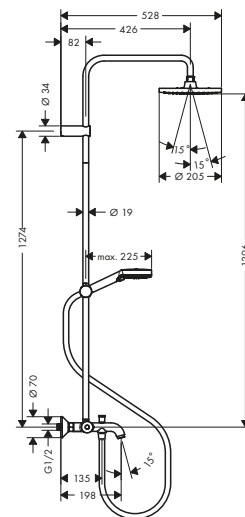

Showerpipes y panel de ducha

Vernis Blend Showerpipes 1jet con termostato de bañera

Características de todas las variantes

- Consiste en: ducha fija, teleducha, termostato de bañera, flexo de ducha, barra de ducha, control deslizante
- Tipo de chorro de la ducha fija: Rain
- Caudal bañera 20 l/min aprox. a 3 bar
- Tipo de chorro para la teleducha: Rain, IntenseRain
- Caudal máximo para Showerpipe a 3 bar: 20 l/min
- Ángulo de ducha fija ajustable
- Sistema antical QuickClean
- Diámetro de la barra: 19 mm
- Soporte de ducha ajustable en altura con pulsador
- Longitud del brazo de la ducha fija: 426 mm
- Termostato Vernis
- Botón de seguridad a 40 °C
- Limitación del agua caliente ajustable
- Conexión DN15
- Excéntricas 150 ± 12 mm
- 3 funciones

240

200

Sostenibilidad

Tecnologías

Tipos de chorro

Certificados/declaraciones

Resumen de variantes

Tamaño del rociador	Número de chorros	Tipos de chorro	Presión mínima del caudal (bar)	Caudal de la teleducha a 3 bar	Caudal de la ducha fija a 3 bar	Caudal del caño de bañera a 3 bar	Termostato	Acabado	Referencia	Euro*
240	1	Rain	1	15,2	18,2	20	Vernis	● Negro mate	26899670	927,10
200	1	Rain	1	8,7	8,7	20	Vernis	● Cromo	26079000	565,30
200	1	Rain	1	15,2	12,4	20	Vernis	● Cromo	26274000	565,30

Vernis Blend Showerpipes 1jet Reno

Características de todas las variantes

- Consiste en: ducha fija, teleducha, flexo de ducha, soporte para la teleducha
- Ducha fija Vernis Blend 200 1jet
- Tamaño del cabezal de la ducha fija: 205 mm
- Tipo de chorro de la ducha fija: Rain
- Tipo de chorro para la teleducha: Rain, IntenseRain
- Ángulo de ducha fija ajustable
- Diámetro de la barra: 19 mm
- Longitud del brazo de ducha 400 mm
- Flexo de ducha Metaflex de 80 cm y 160 cm
- Sistema antical QuickClean

Sostenibilidad

Tecnologías

Tipos de chorro