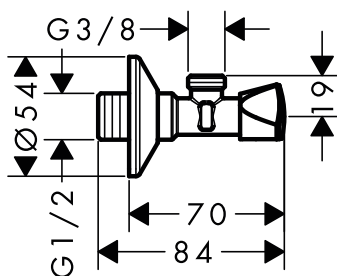

Llave de escuadra E

Características

- Conexión de entrada: G 1/2
- Conexión de salida: G 3/8

- Unidad de embalaje: 1 unidad
- Clase de ruido: I

- Tipo de caudal: A

Acabado	Referencia	Euro*
● Cromo	13902000	16,60

Partes opcionales:

Embellecedor de llave de escuadra

Acabado	Referencia	Euro*
● Cromo	13950000	40,10

Llave de escuadra S

Características

- Conexión de entrada: G 1/2
- Conexión de salida: G 3/8

- Unidad de embalaje: 1 unidad
- Clase de ruido: I

- Tipo de caudal: A