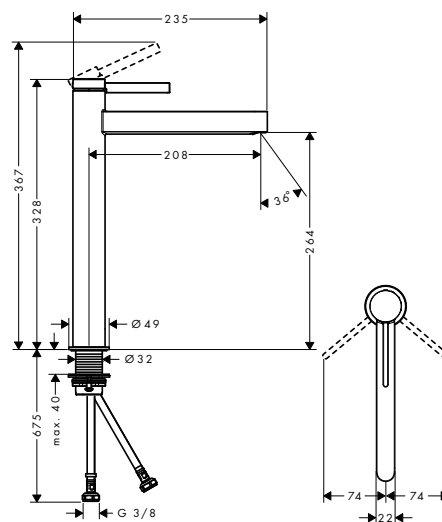

100

110

260

Sostenibilidad

Tecnologías

Resumen de variantes

ComfortZone	Proyección (mm)	Altura del caño (mm)	Vaciador	CoolStart	Para lavabos tipo bol	Acabado	Referencia	Euro*
100	126	92	push-open	-	-	● Cromo	76010000	193,30
						● Negro mate	76010670	270,60
						○ Blanco mate	76010700	270,60
110	139	113	push-open	■	-	● Cromo	76024000	226,10
						● Negro mate	76024670	316,50
						○ Blanco mate	76024700	316,50
110	139	113	push-open	-	-	● Cromo	76023000	220,50
						● Negro mate	76023670	308,70
						○ Blanco mate	76023700	308,70
110	139	113	automático	-	-	● Cromo	76020000	214,80
						● Negro mate	76020670	300,70
						○ Blanco mate	76020700	300,70
260	208	264	push-open	-	■	● Cromo	76070000	316,60
						● Negro mate	76070670	443,20
						○ Blanco mate	76070700	443,20