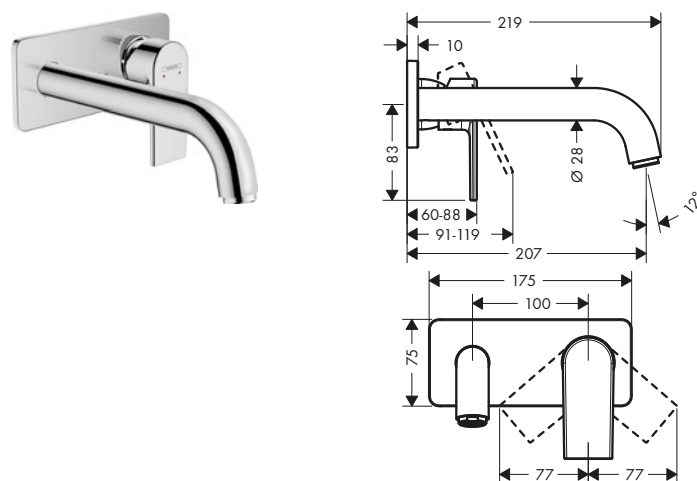

Vernis Shape Mezclador monomando de lavabo empotrado con caño 20,7 cm

Características

- Proyección: 207 mm
- Modelo de manecilla: manecilla plana
- Caudal máximo a 3 bar: 5 l/min
- La manecilla se puede colocar a la derecha o a la izquierda, dependiendo del montaje del set básico
- Taxonomía UE: máx. 6 l/min - Substantial Contribution (SC)