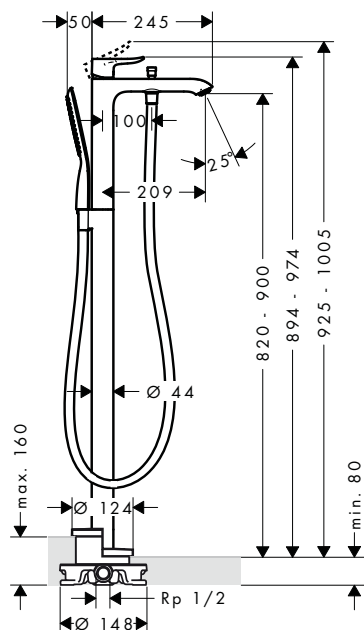

Metris Mezclador monomando de bañera de pie

Características

- Consiste en: mezclador monomando de bañera de pie, teleducha, flexo de ducha, soporte de ducha
- Proyección: 209 mm
- Caudal máximo a 3 bar: 19 l/min
- Caudal del caño de bañera a 3 bar: 19 l/min
- Caudal de la teleducha a 3 bar: 14 l/min
- Inversor automático
- Con función de limpieza QuickClean