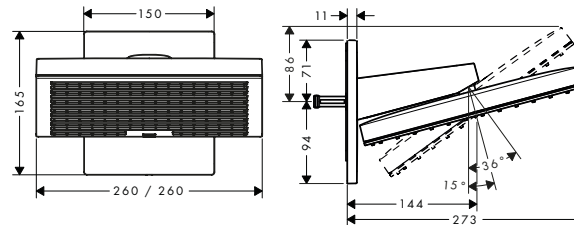

Pulsify E Duchas fijas 2jet murales

Características de todas las variantes

- Consiste en: ducha fija, conexión a pared
- Tamaño del rociador 260 x 260 mm
- Tipo de chorro: PowderRain, Intense PowderRain
- Fast Drain para reducir el tiempo de vaciado tras el uso
- Ángulo de ducha fija ajustable
- Ducha fija desmontable para limpieza
- Tipo de conexión: set básico
- Sistema antical QuickClean
- No se incluye set básico