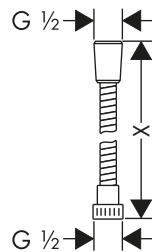

Metaflex Flexos de ducha

Características de todas las variantes

- Flexo sintético reforzado con aspecto metálico
- Rosca de conexión: G 1/2

200/160/125

Certificados/declaraciones

Resumen de variantes

	Longitud (cm)	Acabado	Referencia	Euro*
	200	Cromo	28264000	22,30
	160	Cromo	28266000	17,60
	125	Cromo	28262000	15,60