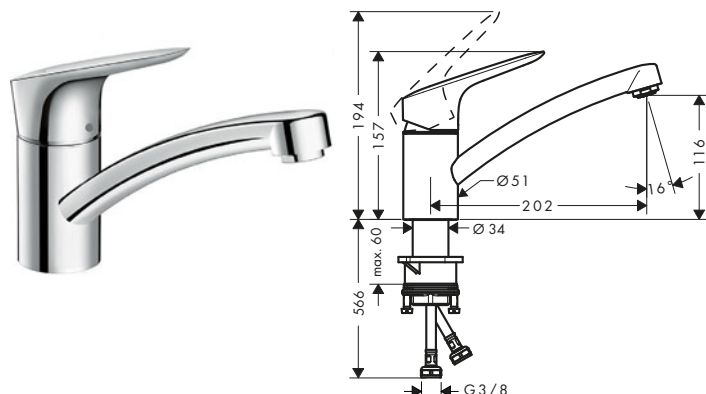

Logis M31 Mezcladores monomando de cocina, 1jet

Características de todas las variantes

- Caño giratorio 360°
- Chorro normal
- Caudal máximo a 3 bar: 12 l/min

120