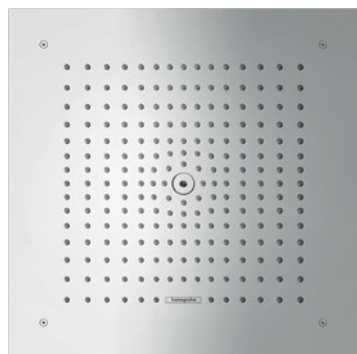

Raindance E Duchas fijas 1jet

Características de todas las variantes

- Tamaño del rociador 400 x 400 mm
- Tipo de chorro: RainAir
- Cabezal desmontable para una sencilla limpieza
- Rosca de conexión G 1/2
- Tipo de conexión: set básico
- Sistema antical QuickClean
- No se incluye set básico

Sostenibilidad

Tecnologías

Tipos de chorro

Certificados/declaraciones

Resumen de variantes

Tamaño del rociador	Número de chorros	Tipos de chorro	Máximo caudal a 3 bar (l/min)	Presión mínima del caudal (bar)	Acabado	Referencia	Euro*
400/400	1	RainAir	9	2	● Cromo	26253000	977,10
400/400	1	RainAir	20	1,2	● Cromo	26252000	977,10

! A completar con:

Raindance E Set básico para ducha fija 400/400 1jet

Referencia	Euro*
26254180	143,40

Raindance E Duchas fijas 1jet de techo

Características de todas las variantes

- Consiste en: ducha fija, conexión de techo
- Tipo de chorro: RainAir
- Ángulo de ducha fija ajustable
- Longitud de la conexión de techo 100 mm
- Cabezal desmontable para una sencilla limpieza
- Rosca de conexión G 1/2
- Sistema antical QuickClean