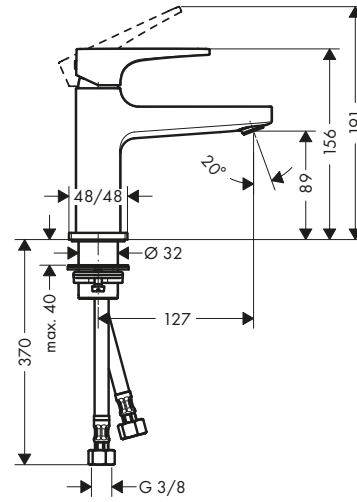

Sostenibilidad

Tecnologías

Certificados/declaraciones

Resumen de variantes

ComfortZone	Proyección (mm)	Altura del caño (mm)	Modelo de manecilla	Acabado	Referencia	Euro*
100	127	89	plana	● Cromo	32500000	321,90
				● Bronce cepillado	32500140	482,90
				● Cromo negro cepillado	32500340	482,90
				● Negro mate	32500670	450,70
				● Blanco mate	32500700	450,70
				● Color oro pulido	32500990	482,90
100	127	89	loop	● Cromo	74500000	349,40