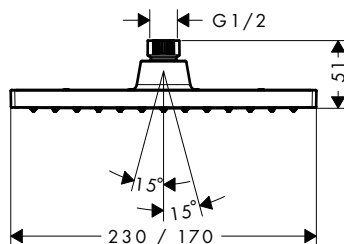

Duchas fijas

Vernis Shape Duchas fijas 1jet

Características de todas las variantes

- Tamaño del rociador 230 x 170 mm
- Tipo de chorro: Rain
- Ángulo de ducha fija ajustable
- Ducha fija desmontable para limpieza
- Rosca de conexión G 1/2
- Sistema antical QuickClean

Sostenibilidad

Tecnologías

Tipos de chorro

Certificados/declaraciones

Resumen de variantes

Tamaño del rociador	Número de chorros	Tipos de chorro	Máximo caudal a 3 bar (l/min)	Presión mínima del caudal (bar)	Acabado	Referencia	Euro*
230	1	Rain	8,7	0,6	● Cromo	26283000	113,10
					● Negro mate	26283670	158,30
230	1	Rain	12,4	0,6	● Cromo	26281000	113,10
					● Negro mate	26281670	158,30

! A completar con (escoge una opción):		Acabado	Referencia	Euro*
	Vernis Shape Brazo de ducha 24 cm	● Cromo	26405000	53,20
		● Negro mate	26405670	74,50
	Vernis Shape Conexión de techo 10 cm	● Cromo	26406000	50,80
		● Negro mate	26406670	71,10
	Vernis Shape Conexión de techo 30 cm	● Cromo	26407000	67,90
		● Negro mate	26407670	95,10