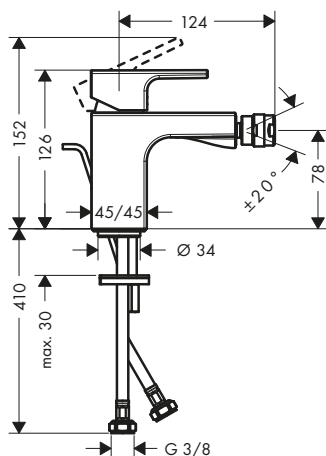

Vernis Shape

Vernis Shape Mezclador monomando de bidé con vaciador automático

Características

- Consiste en: mezclador monomando de bidé, vaciador
- Proyección: 124 mm
- Altura del caño: 78 mm
- Aireador con rótula
- Caudal máximo a 3 bar: 4,8 l/min
- Vaciador automático G 1¼
- Material del vaciador: sintético
- Taxonomía UE: máx. 6 l/min - Substantial Contribution (SC)