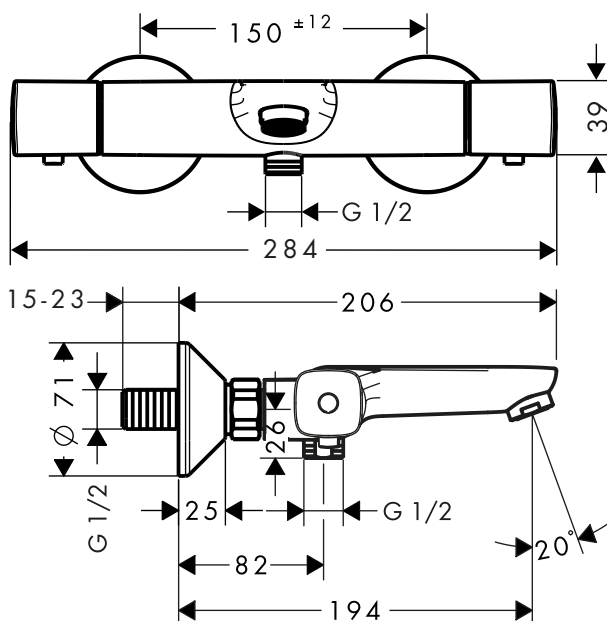

Ecostat Termostato de bañera Ecostat universal visto

Características

- Proyección 194 mm
- 2 funciones
- Cartucho del termostato, llave de paso e inversor
- Caudal máximo a 3 bar: 20 l/min
- Caudal del caño de bañera a 3 bar: 20 l/min
- Caudal de la teleducha a 3 bar: 16 l/min
- Botón de seguridad a 40 °C
- Temperatura máxima ajustable
- Válvula antirretorno
- Con amortiguador de ruido
- Conexión: DN15
- Excéntricas 150 ± 12 mm
- Con filtro de impurezas incluido
- Sistema antical QuickClean