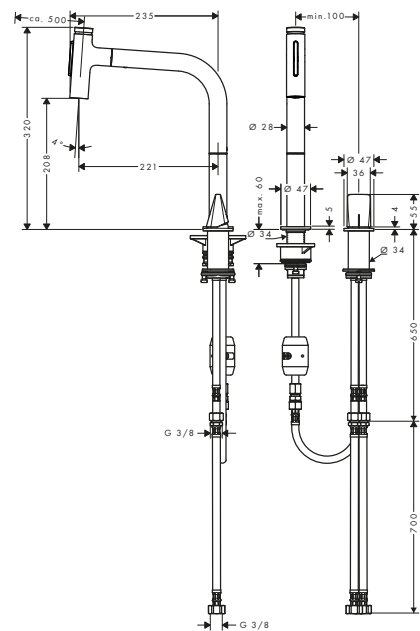

Metris Select M71

Metris Select M71 Mezcladores de cocina de 2 agujeros, caño extraíble, 2 jet

Características de todas las variantes

- ComfortZone 200
- Caño giratorio ajustable en 2 posiciones: 110° o 150°
- Posición flexible de la manecilla, necesita 2 perforaciones de agujeros con Ø 35 mm
- Chorro laminar, chorro de ducha
- Cómica apertura y cierre con el botón Select
- Sujeción magnética Magfit
- Válvula antirretorno integrada
- Sistema antical QuickClean