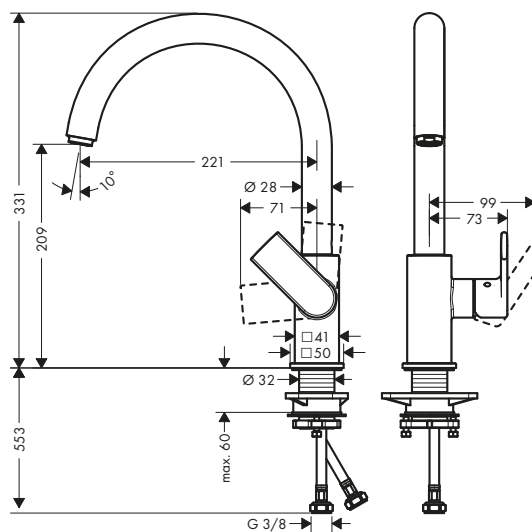

Tecnologías

Tipos de chorro

Acabado	Referencia	Euro*
● Cromo	71870000	152,20
● Negro mate	71870670	213,10

Vernis Shape M35 Mezclador monomando de cocina 210 con caño giratorio, 1jet

Características

- ComfortZone 210
- Caño giratorio en 2 posiciones: 120° o 360°
- Chorro normal
- Caudal máximo a 3 bar: 11,1 l/min