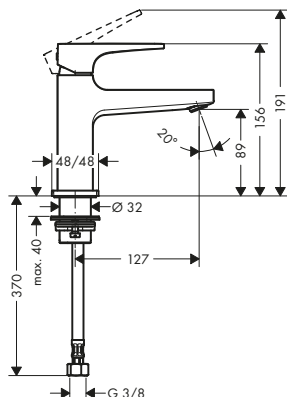

Metropol Mezclador monomando de lavabo 100 con manecilla plana para agua fría

Características

- ComfortZone 100
- Proyección: 127 mm
- Altura del caño: 89 mm
- Modelo de manecilla: manecilla plana
- Caudal máximo a 3 bar: 5 l/min
- Conexión para el agua fría
- Con función de limpieza QuickClean
- Taxonomía UE: máx. 6 l/min - Substantial Contribution (SC)