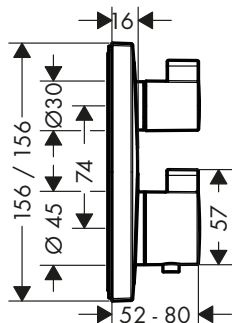

2 funciones

Sostenibilidad

Tecnologías

Certificados/declaraciones

Resumen de variantes

Número de funciones	Máximo caudal a 3 bar (l/min)	Acabado	Referencia	Euro*
1 función	26,5	● Cromo	15712000	462,90
2 funciones	29	● Cromo	15714000	518,90
		● Bronce cepillado	15714140	778,40
		● Cromo negro cepillado	15714340	778,40
		● Negro mate	15714670	726,50
		● Blanco mate	15714700	726,50
		● Color oro pulido	15714990	778,40

⚠ A completar con (escoge una opción):

	Referencia	Euro*
Opción 1 iBox universal 2 Set básico	01500180	135,00
+ Adaptador para iBox universal 2	13588000	30,00
Opción 2 iBox universal Set básico	01800180	155,00