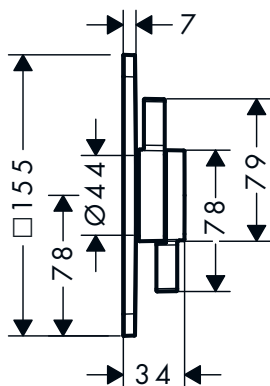

DuoTurn Q Mezclador empotrado para 1 función

Características

- Control de caudal para 1 función
- Caudal máximo a 3 bar: 29,5 l/min
- Embellecedor plano para más espacio en la ducha
- Instalación sencilla gracias al bloque funcional premontado
- Manecillas siempre a la misma altura independientemente de la profundidad de instalación del set básico
- El embellecedor puede alinearse +/- 3°
- Material del embellecedor: material sintético
- Material de los tiradores: metálico
- El mezclador incluye el botón para teleducha