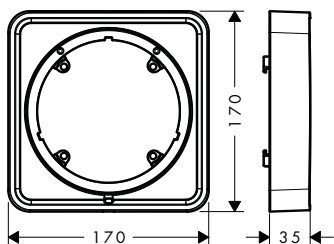

Acabado	Referencia	Euro*
Cromo	13618000	100,00
Bronce cepillado	13618140	150,00
Cromo negro cepillado	13618340	150,00
Negro mate	13618670	140,00
Blanco mate	13618700	140,00

Partes opcionales:

DuoTurn E/Q Adaptador para florón de alargo

Referencia	Euro*
13628000	35,70