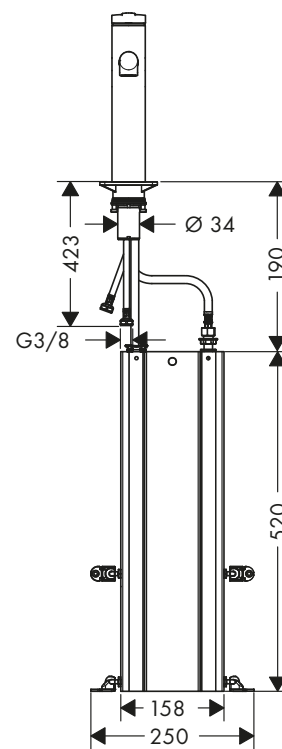

Zesis M33

Zesis M33 Mezclador monomando de cocina con caño extraíble de metal

Características de todas las variantes

- Caño giratorio 150°
- Caudal máximo a 3 bar: 8,2 l/min
- Sistema antical QuickClean
- Chorro laminar, chorro de ducha
- Válvula antirretorno integrada
- Caño extraíble metálico

Tecnologías

Tipos de chorro

Resumen de variantes

ComfortZone	Retracción del flexo	Longitud de extensión (cm)	Acabado	Referencia	Euro *
150	sBox	hasta 76 cm	● Cromo	74821000	274,70
			● Negro mate	74821670	362,60
			● Acabado de acero inoxidable	74821800	340,70
150	peso	hasta 50 cm	● Cromo	74820000	219,80
			● Negro mate	74820670	307,70
			● Acabado de acero inoxidable	74820800	285,70
160	sBox	hasta 60 cm	● Cromo	74823000	351,60
			● Negro mate	74823670	470,40
			● Acabado de acero inoxidable	74823800	440,60
160	peso	hasta 50 cm	● Cromo	74822000	296,70
			● Negro mate	74822670	415,40
			● Acabado de acero inoxidable	74822800	385,70