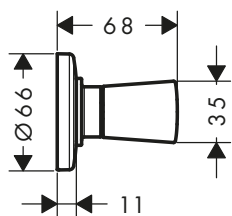

Logis Llave de paso empotrada

Acabado	Referencia	Euro*
Cromo	71970000	34,30

! A completar con (escoge una opción):

		Referencia	Euro*
	Set básico de llave de paso DN15 caudal 40 l/min	15974180	97,70
	Set básico de llave de paso DN15 caudal 52 l/min	15973180	94,10
	Set básico de llave de paso DN20 caudal 130 l/min	15970180	102,00

Partes opcionales:

		Referencia	Euro*
	Prolongación interna para Trio/ Quattro	96370000	68,90