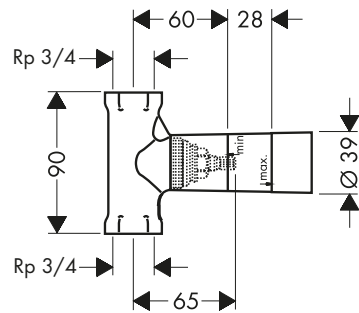

Sets Básicos

Set básico de llave de paso DN20 caudal 130 l/min

Características

- Caudal máximo a 3 bar: 130 l/min

Certificados/declaraciones

Referencia	Euro*
15970180	102,00

Partes opcionales:

Prolongación interna para Trio/ Quattro

Referencia	Euro*
96370000	68,90

RainSelect Sets básicos para termostato de ducha empotrado

Características de todas las variantes

- Conexiones DN15/DN20
- Instalación horizontal
- Profundidad mínima de instalación: 87 mm
- Profundidad máxima de instalación: 122 mm