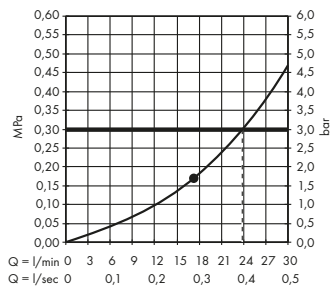

Instalación empotrada para 3 funciones

1. **A Rainfinity**
   Ducha fija 360 1jet
   # 26231, -700
   Conexión al techo S 10 cm
   # 27393, -700
2. **B Rainfinity**
   Ducha de cervicales 500 1jet con repisa
   # 26243, -700

1. **C Rainfinity**
   Teleducha 130 3jet
   # 26864, -700
   Rainfinity
   Conexión a la pared Porter 500 con soporte de ducha y repisa a la izquierda
   # 26843, -700
2. **D RainSelect**
   Termostato empotrado para 3 funciones
   # 15381, -700
   Set básico para 3 funciones (sin imagen)
   # 15311180
3. **E Isiflex**
   Flexo de 125 cm
   # 28272, -700
4. **F RainDrain**
   Set completo de desagüe 90 XXL
   # 60067, -000

Diagrama de flujo

Rainfinity

Ducha fija 360 1jet
26231, -700