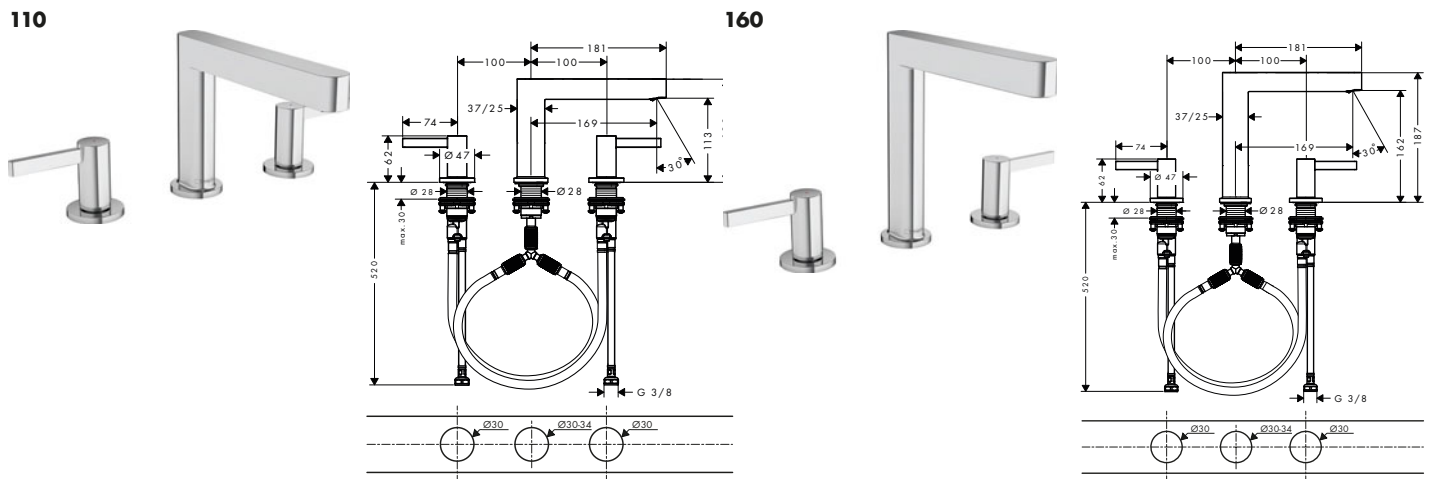

Finoris Mezcladores de lavabo de 3 agujeros

Características de todas las variantes

- Consiste en: mezclador de lavabo de 3 agujeros, vaciador
- Proyección: 169 mm
- Modelo de manecilla: manecilla plana
- Caudal máximo a 3 bar: 5 l/min
- Vaciador Push-Open de 1 1/4"
- Material del vaciador: metálico
- Taxonomía UE: máx. 6 l/min - Substantial Contribution (SC)