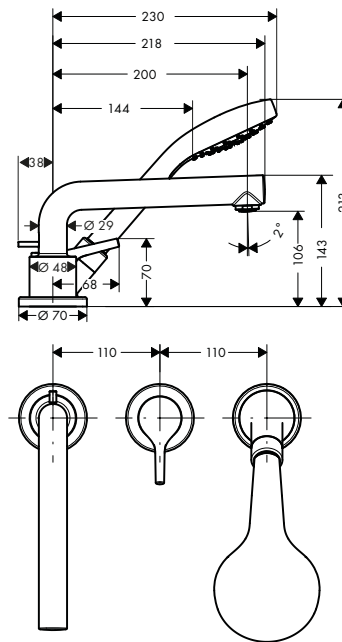

Talis S Mezclador monomando de 3 agujeros para borde de bañera

Características

- Consiste en: mezclador de 3 agujeros para borde de bañera, teleducha, soporte de ducha
- Proyección: 200 mm
- Máxima longitud de extracción de la teleducha: 1,10 m
- Caudal máximo a 3 bar: 18 l/min
- Caudal de la teleducha a 3 bar: 15,1 l/min
- Con función de limpieza QuickClean