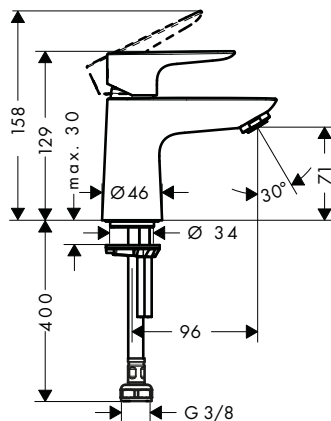

Talis Select E / Talis E

Talis E Mezcladores monomando de lavabo

Resumen de variantes

ComfortZone	Proyección (mm)	Altura del caño (mm)	Vaciador	Material del vaciador	Acabado	Referencia	Euro*
150	141	133	automático	metálico	Cromo	71754000	265,40
					Bronce cepillado	71754140	398,10
					Cromo negro cepillado	71754340	398,10
					Negro mate	71754670	371,60
					Blanco mate	71754700	371,60
					Color oro pulido	71754990	398,10
150	141	133	sin	-	Cromo	71755000	256,70

Talis E Grifo 80 de una sola agua

Características

- ComfortZone 80
- Proyección: 96 mm
- Altura del caño: 71 mm

- Modelo de manecilla: manecilla plana
- Caudal máximo a 3 bar: 5 l/min
- Conexión para el agua fría

- Con función de limpieza QuickClean
- Taxonomía UE: máx. 6 l/min - Substantial Contribution (SC)

Sostenibilidad

Tecnologías

Certificados/declaraciones

Acabado	Referencia	Euro*
Cromo	71706000	124,20