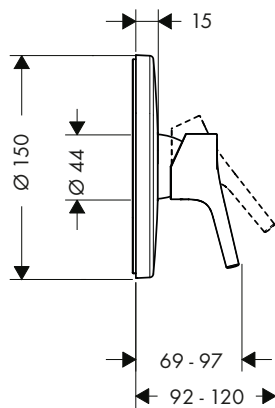

Talis S Mezclador monomando de ducha empotrado

Características

· Caudal máximo a 3 bar: 28 l/min

Acabado	Referencia	Euro*
● Cromo	72606000	62,30

⚠ A completar con:

		Referencia	Euro*
	Set básico para mezclador monomando de ducha	13620180	116,50