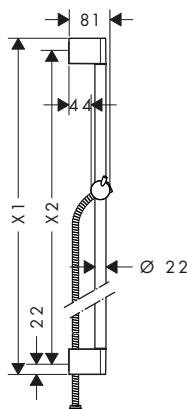

Unica Barras de ducha Crometta

Características de todas las variantes

- Consiste en: barra de ducha, flexo de ducha, control deslizante
- Diámetro de la barra: 22 mm
- Perfil de la barra: round
- Soporte de ducha de material sintético translúcido
- Soporte de ducha deslizante, giratorio y ajustable en 2 posiciones

90 con flexo de ducha

65 con flexo de ducha