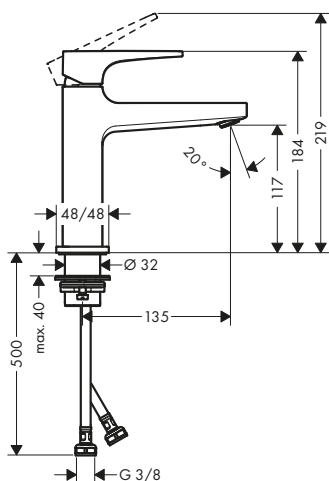

Características de todas las variantes

- Consiste en: mezclador monomando de lavabo, vaciador
- Modelo de manecilla: manecilla plana
- Caudal máximo a 3 bar: 5 l/min
- Material del vaciador: metálico
- Con función de limpieza QuickClean

100

110

260

Sostenibilidad

Tecnologías

Certificados/declaraciones

Resumen de variantes

ComfortZone	Proyección (mm)	Altura del caño (mm)	Vaciador	Modelo de manecilla	CoolStart	Para lavabos tipo bol	Acabado	Referencia	Euro*
100	157	89	push-open	plana	■	-	● Cromo	32503000	336,50
100	157	89	push-open	plana	-	-	● Cromo	32502000	328,40
100	157	89	push-open	loop	-	-	● Cromo	74502000	355,90
110	135	117	push-open	plana	■	-	● Cromo	32508000	355,90
110	135	117	push-open	plana	-	-	● Cromo	32507000	349,40
							● Bronce cepillado	32507140	524,10
							● Cromo negro cepillado	32507340	524,10
							● Negro mate	32507670	489,20
							● Blanco mate	32507700	489,20
							● Color oro pulido	32507990	524,10
110	135	117	automático	plana	-	-	● Cromo	32506000	342,90
110	135	117	push-open	loop	-	-	● Cromo	74507000	383,00
110	135	117	automático	loop	-	-	● Cromo	74506000	376,70