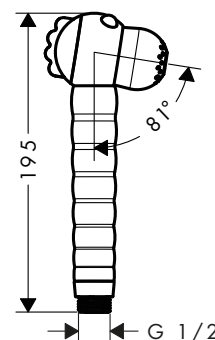

Cocodrilo

Tecnologías

Tipos de chorro

Resumen de variantes

Modelo	Tamaño del rociador	Número de chorros	Tipos de chorro	Máximo caudal a 3 bar (l/min)	Presión mínima del caudal (bar)	Referencia	Euro*
León	27	2	Rain, MonoRain	11	0,8	28760210	56,60
Cebra	27	2	Rain, MonoRain	11	0,8	28787640	56,60
Cocodrilo	27	2	Rain, MonoRain	11	0,8	28788570	56,60

Partes opcionales:

Set de acople rápido

Acabado	Referencia	Euro*
● Negro	28346000	14,10