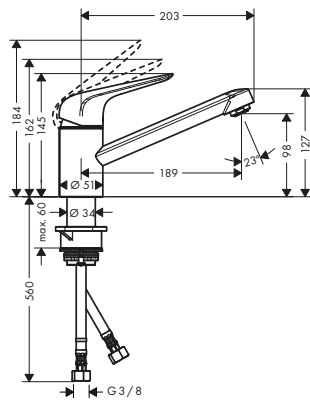

Focus M42 Mezcladores monomando de cocina, 1jet

Características de todas las variantes

- Caño giratorio 360°
- Chorro normal
- Caudal máximo a 3 bar: 12 l/min
- Sistema antical QuickClean

100