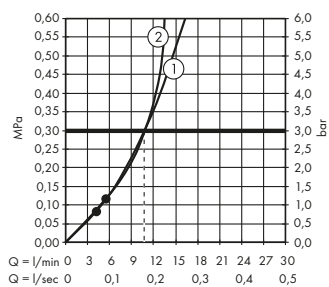

Diagrama de flujo

Pulsify S

Showerpipe 260 1jet con ShowerTablet Select 400
24220, -000

Legenda

- ① Teleducha
- ② Ducha fija

A partir de • la función está garantizada.