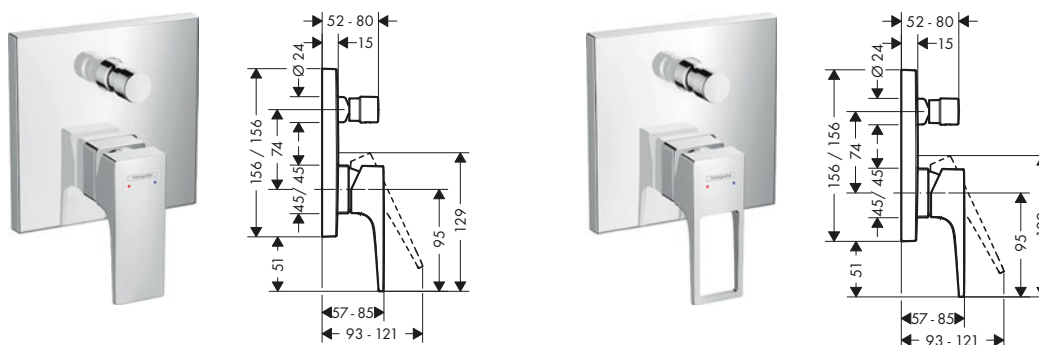

Metropol Mezcladores monomando de bañera empotrados

Características de todas las variantes

- Caudal de agua salida superior: 21 l/min
- Caudal de agua salida inferior: 29 l/min
- Caudal máximo a 3 bar: 29 l/min
- Inversor automático
- Con amortiguador de ruido