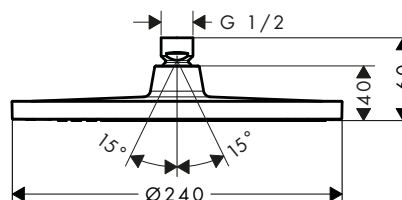

Partes opcionales:

Brazo de ducha 12,8 cm

Acabado	Referencia	Euro*
Cromo	27411000	27,60

Crometta S Duchas fijas 1 jet

Características de todas las variantes

- Tamaño del rociador 240 mm
- Tipo de chorro: Rain
- Ángulo de ducha fija ajustable
- Rosca de conexión G 1/2
- Sistema antical QuickClean