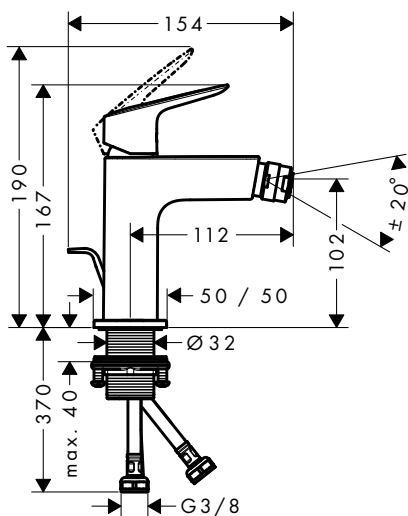

Logis Mezclador monomando de lavabo 110 Fine con vaciador automático

Características

- Consiste en: mezclador monomando de bidé, vaciador
- Proyección: 112 mm
- Altura del caño: 102 mm
- Aireador con rótula
- Caudal máximo a 3 bar: 5 l/min
- Material del vaciador: sintético
- Taxonomía UE: máx. 6 l/min - Substantial Contribution (SC)