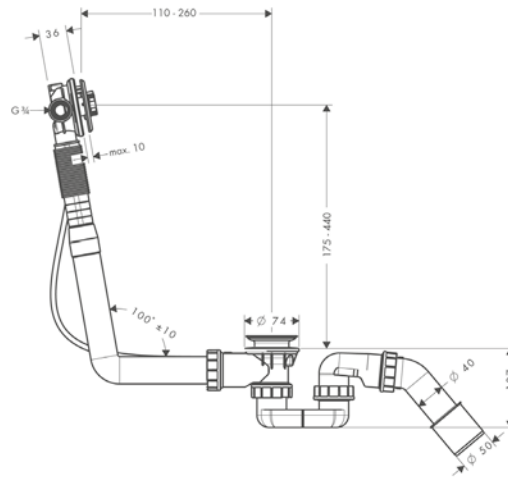

Desagües y llaves de escuadra

Exafill S Set básico sistema de llenado y vaciado para bañeras estándares

Características

- Consiste en: set básico, sifón para la bañera
- Apto para bañeras estándar, con fuelles para bañera con borde inclinado
- Longitud del cable bowden 520 mm
- Barrera de olores - la altura del sifón es de 50 mm
- Toma de agua del flexo de abastecimiento izquierda DN20 izquierda DN20

	Referencia	Euro*
	58115180	132,50

⚠ A completar con:

Exafill S Embellecedor para bañeras estándares y especiales

Acabado	Referencia	Euro*
Cromo	58117000	192,60
Bronce cepillado	58117140	288,90
Cromo negro cepillado	58117340	288,90
Negro mate	58117670	269,60
Blanco mate	58117700	269,60
Color oro pulido	58117990	288,90

Partes opcionales:

Rácor flexible DN20

	Referencia	Euro*
	58192000	125,30

Exafill S Set básico sistema de llenado y vaciado para bañeras especiales

Características

- Consiste en: set básico, sifón para la bañera
- Apto para bañeras especiales, con fuelles para bañera con borde inclinado
- Longitud del cable bowden 780 mm
- Barrera de olores - la altura del sifón es de 50 mm
- Toma de agua del flexo de abastecimiento izquierda DN20 izquierda DN20