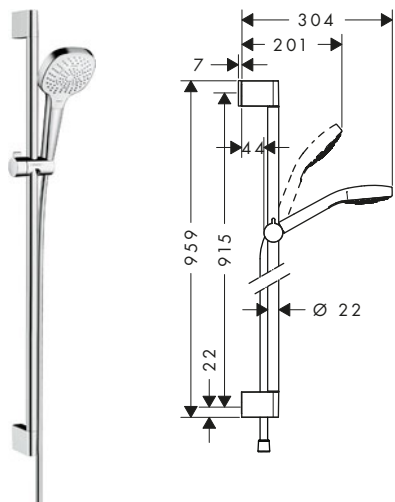

Sets de ducha

Croma Select E Sets de ducha Multi, Vario, 1jet

Características de todas las variantes

· Tamaño del rociador 110 mm

· Perfil de la barra: round

· Diámetro de la barra: 22 mm

90

65