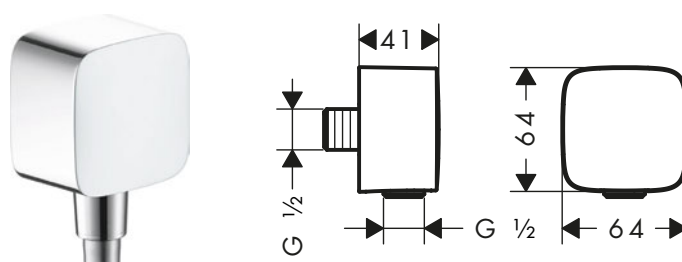

sin rótula

Resumen de variantes

Tipo	Forma	Válvula antirretorno	Acabado	Referencia	Euro*
con rótula	softsquare	Válvula antirretorno	Cromo	27414000	51,10
sin rótula	softsquare	Válvula antirretorno	Cromo	26457000	31,90
			Bronce cepillado	26457140	47,90
			Cromo negro cepillado	26457340	47,90
			Negro mate	26457670	44,70
			Blanco mate	26457700	44,70
			Color oro pulido	26457990	47,90