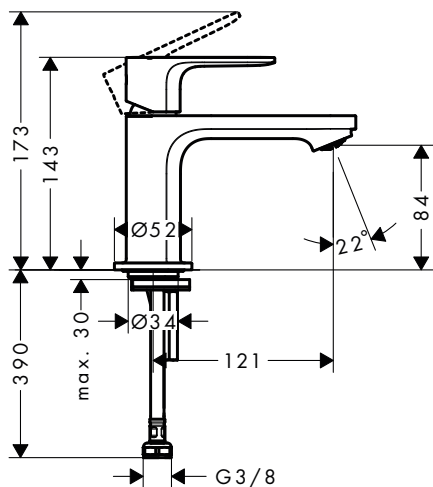

Rebris S

Rebris S Grifo 80 de una sola agua

Características

- ComfortZone 80
- Proyección: 121 mm
- Altura del caño: 84 mm

- Modelo de manecilla: manecilla plana
- Caudal máximo a 3 bar: 5 l/min
- Conexión para el agua fría

- Taxonomía UE: máx. 6 l/min - Substantial Contribution (SC)

Sostenibilidad

Tecnologías

Acabado	Referencia	Euro*
● Cromo	72503000	89,10
● Negro mate	72503670	111,40

Rebris S Mezclador de lavabo de 3 agujeros 110 con vaciador automático

Características

- Consiste en: mezclador de lavabo de 3 agujeros, vaciador
- ComfortZone 110
- Proyección: 134 mm

- Altura del caño: 107 mm
- Modelo de manecilla: manecilla plana
- Caudal máximo a 3 bar: 5 l/min
- Vaciador automático G 1/4

- Material del vaciador: sintético
- Taxonomía UE: máx. 6 l/min - Substantial Contribution (SC)