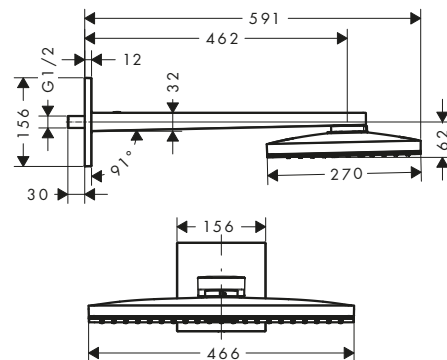

1 tipo de chorro

Sostenibilidad

Tecnologías

Tipos de chorro

Certificados/declaraciones

Resumen de variantes

Tamaño del rociador	Longitud del brazo de ducha (mm)	Número de chorros	Tipos de chorro	Máximo caudal a 3 bar (l/min)	Presión mínima del caudal (bar)	Acabado	Referencia	Euro*
460/300	461	3	Rain, RainStream, MonoRain	9	3	Blanco/Cromo	24017400	2.818,40
460/300	461	3	Rain, RainStream, MonoRain	18	1,5	Blanco/Cromo	24007400	2.818,40
460/300	461	3	Rain, RainStream, MonoRain	18	1,5	Negro/Cromo	24007600	2.818,40
460/300	461	2	Rain, RainStream	9	3	Blanco/Cromo	24015400	2.536,60
460/300	461	2	Rain, RainStream	18	1,5	Blanco/Cromo	24005400	2.536,60
460/300	461	2	Rain, RainStream	18	1,5	Negro/Cromo	24005600	2.536,60
460/270	462	1	Rain	9	3	Blanco/Cromo	24013400	1.972,90
460/270	462	1	Rain	19	1,5	Blanco/Cromo	24003400	1.972,90
460/270	462	1	Rain	19	1,5	Negro/Cromo	24003600	1.972,90

⚠ A completar con (escoge una opción):

Opción	Para	Referencia	Euro*
Opción 1	iBox universal 2 Set básico	24017XXX 24007XXX 24015XXX 24005XXX	01500180 135,00
	Adaptador para iBox universal 2		13588000 30,00
Opción 2	iBox universal Set básico	24017XXX 24007XXX 24015XXX 24005XXX	01800180 155,00

Partes opcionales:

Partes opcionales:	Para	Acabado	Referencia	Euro*
RainSelect Termostato empotrado para 4 funciones	24017XXX 24007XXX 24015XXX 24013XXX 24003XXX	Cromo	15382000	1.811,40
RainSelect Termostato empotrado para 3 funciones		Cromo	15381000	1.564,10