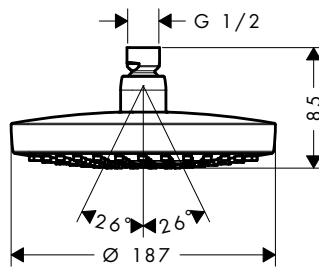

Duchas fijas

Croma Select S Duchas fijas 2jet

Características de todas las variantes

- Tamaño del rociador 180 mm
- Tipo de chorro: Rain, IntenseRain
- Ángulo de ducha fija ajustable
- Cabezal desmontable para una sencilla limpieza
- Rosca de conexión G 1/2
- Sistema antical QuickClean
- Cómodo cambio de los tipos de chorro con el pulsador Select