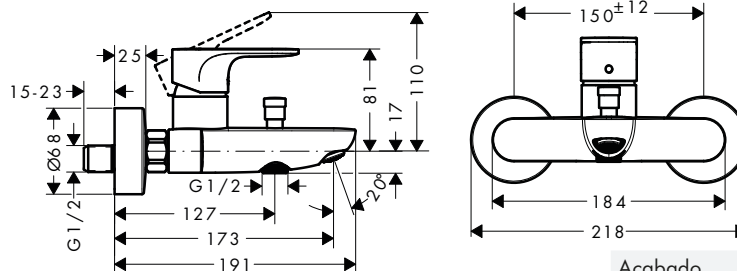

Rebris S Mezclador monomando de bañera visto

Características

- Proyección: 173 mm
- Excéntricas 150 ± 12 mm
- Caudal máximo a 3 bar: 20,4 l/min
- Caudal del caño de bañera a 3 bar: 20,4 l/min
- Caudal de la teleducha a 3 bar: 15,5 l/min
- Inversor automático
- Con amortiguador de ruido