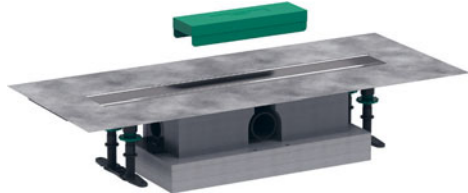

Características de todas las variantes

- Consiste en: set de instalación, set básico, membrana de impermeabilización premontada, sifón, placas ajustables en altura
- Apto para todos los sets de RainDrain Rock y RainDrain Match
- Utilidad: nueva construcción, reforma
- Sifón: 50 mm
- Capacidad de drenaje con sifón: hasta 42 l/min
- Capacidad de drenaje con Dryphon: hasta 60 l/min
- Diámetro nominal de la conexión: DN50
- Dirección de salida: horizontal
- Conexión: 3 lados
- Incluye pies de ajuste y herramienta de alicatado para la instalación
- Fácil fijación al suelo gracias al soporte para el montaje
- Altura ajustable con las placas de espuma con pendiente integrada
- Tipo de montaje: montaje mural, instalación libre en el suelo
- Sifón de fácil limpieza
- Sifón extraíble
- Material del set de instalación: acero inoxidable 304 (1.4301)

600 - 1200

Tecnologías

Instalación

Resumen de variantes

	Longitud (mm)	Referencia	Euro*
	600	56022180	413,90
	700	56023180	416,10
	800	56024180	420,50
	900	56025180	427,20
	1000	56026180	436,10
	1200	56027180	451,60