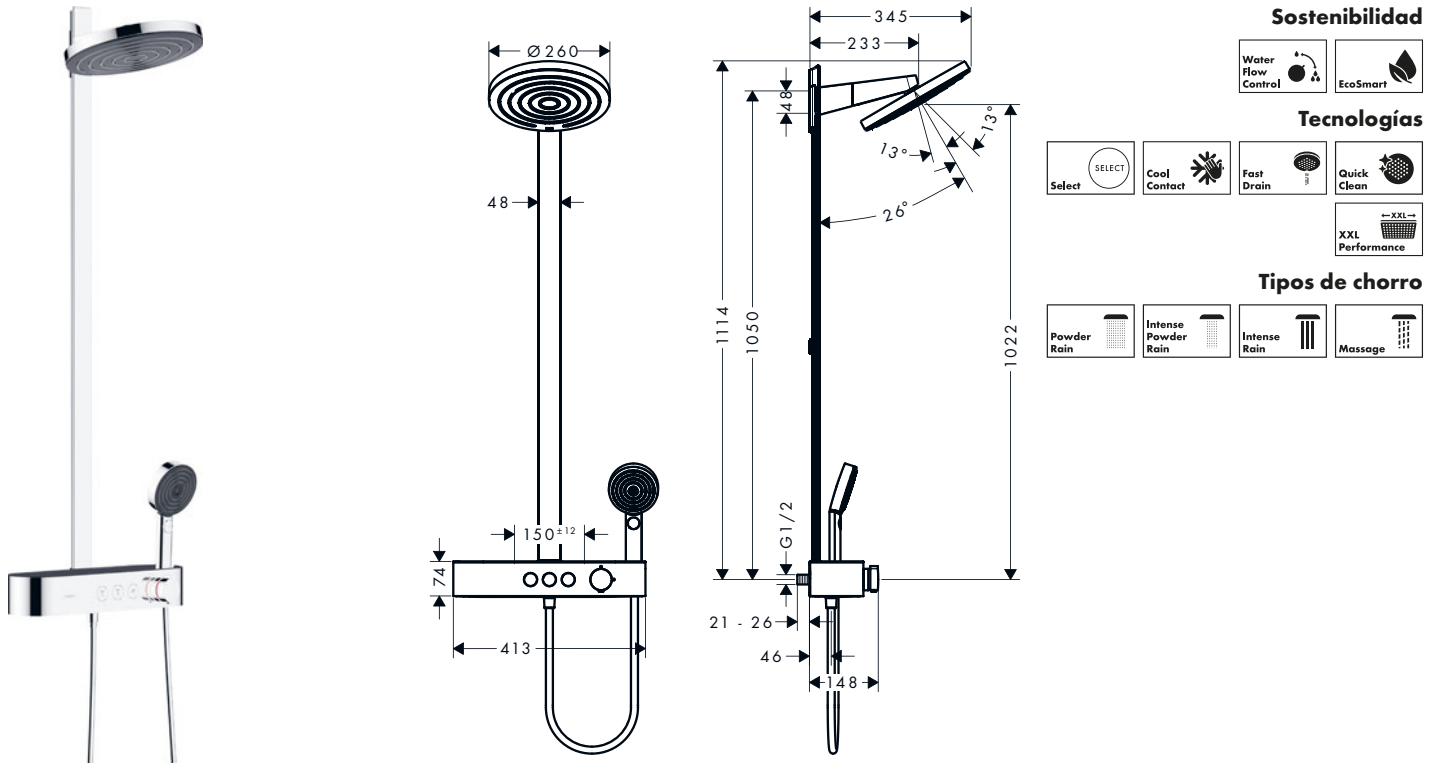

Pulsify S Showerpipes 2jet con termostato

Características de todas las variantes

- Consiste en: ducha fija, teleducha, termostato de ducha, barra de ducha, flexo de ducha
- Ducha fija Pulsify 260 2 chorros
- Tamaño del cabezal de la ducha fija: 260 mm
- Tipo de chorro de la ducha fija: PowderRain, Intense PowderRain
- Superficie del rociador: grafito
- Fast DrainFast Drain para reducir el tiempo de vaciado tras el uso
- Cabezal de ducha extraíble
- Repisa de material sintético
- Superficie repisa: grafito
- Tipo de chorro para la teleducha: PowderRain, IntenseRain, Massage
- Ducha fija inclinable en 13-39°
- Sistema antical QuickClean
- La altura de la barra puede acortarse
- Diámetro de barra: 48 mm
- Longitud del brazo de la ducha fija: 233 mm
- CoolContact termostato: Evita que la carcasa se caliente, haciendo que la ducha sea aún más segura
- Termostato ShowerTablet Select 400
- Excéntricas 150 ± 12 mm
- Cómodo cambio de los tipos de chorro con el pulsador Select
- El termostato se entrega con botones para teleducha, PowerRain e Intense PowderRain
- 2 funciones