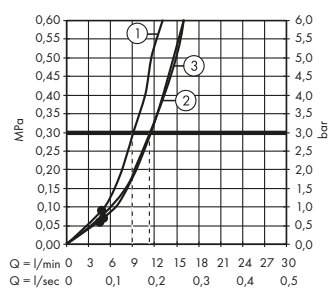

Diagrama de flujo

Pulsify Select S

Teleducha 105 3jet Relajación
24110, -000

Leyenda

- ① Massage
- ② PowderRain
- ③ IntenseRain

A partir de • la función está garantizada.

Instalación empotrada para 2 funciones