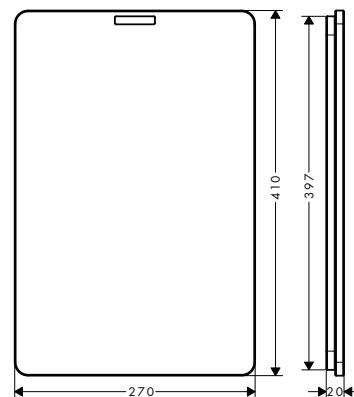

F15

Resumen de variantes

Modelo	Acabado	Referencia	Euro*
roble	Roble natural	40961000	114,10
nogal	Nogal oscuro	40960000	151,90