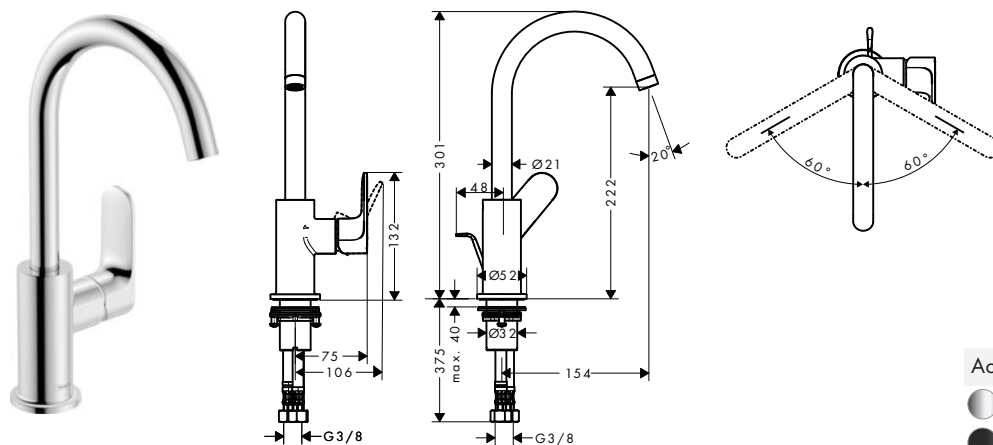

Rebris S Mezclador monomando de lavabo 210 con caño giratorio y vaciador automático

Características

- Consiste en: mezclador monomando de lavabo, vaciador
- ComfortZone 210
- Proyección: 154 mm
- Altura del caño: 222 mm
- Modelo de manecilla: manecilla plana
- Caño giratorio 120°
- Caudal máximo a 3 bar: 5 l/min
- Vaciador automático G 1 1/4
- Material del vaciador: sintético
- Taxonomía UE: máx. 6 l/min - Substantial Contribution (SC)