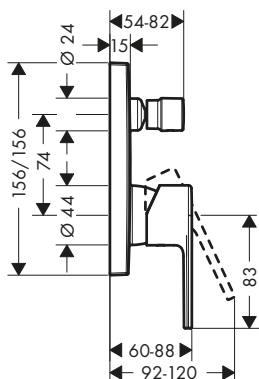

Vernis Shape Mezclador monomando de bañera empotrado

Características

- Caudal de agua salida superior: 21 l/min
- Caudal de agua salida inferior: 29 l/min
- Caudal máximo a 3 bar: 29 l/min
- Inversor automático