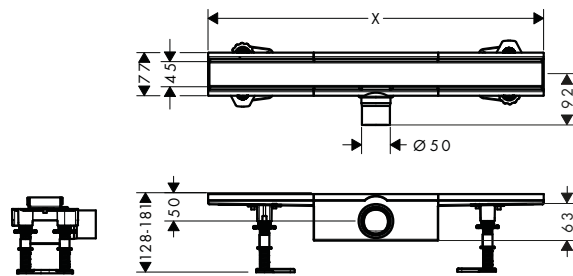

RainDrain Compact Sets completos de desagüe lineal para instalación plana

Características de todas las variantes

- Consiste en: desagüe lineal, set de instalación, sifón, herramienta de extracción de la rejilla, membrana de impermeabilización premontada
- Material de la rejilla: acero inoxidable 304 (1.4301)
- Material del set de instalación: acero inoxidable 304 (1.4301)
- Membrana de impermeabilización premontada
- Sifón: 30 mm
- Diámetro nominal de la conexión: DN40
- Dirección de salida: horizontal
- Superficie de fácil limpieza
- Set de instalación de altura regulable
- Hasta 27 l/min capacidad de drenaje
- Utilidad: reforma, nueva construcción
- Grosor de los azulejos: hasta 18 mm
- Sifón extraíble
- Sifón de fácil limpieza
- La herramienta de extracción de la rejilla permite retirar fácilmente el set externo
- Tipo de barrera antiolores: fluida
- Altura mínima de instalación 43 mm
- Material del sifón: ABS
- Tipo de montaje: instalación libre en el suelo
- Apto para el drenaje primario
- Altura mínima de instalación: 63 mm

600 - 1200

Tecnologías

Instalación

Resumen de variantes

	Longitud (mm)	Acabado	Referencia	Euro*
	600	● Acero inoxidable cepillado	56162800	373,30
	700	● Acero inoxidable cepillado	56164800	392,00
	800	● Acero inoxidable cepillado	56166800	410,70
	900	● Acero inoxidable cepillado	56168800	429,30
	1000	● Acero inoxidable cepillado	56170800	448,00
	1200	● Acero inoxidable cepillado	56172800	485,30

RainDrain Compact Sets completos de desagüe lineal para instalación estándar

Características de todas las variantes

- Consiste en: desagüe lineal, set de instalación, sifón, herramienta de extracción de la rejilla, membrana de impermeabilización premontada
- Material de la rejilla: acero inoxidable 304 (1.4301)
- Material del set de instalación: acero inoxidable 304 (1.4301)
- Membrana de impermeabilización premontada
- Sifón: 50 mm
- Diámetro nominal de la conexión: DN50
- Dirección de salida: horizontal
- Superficie de fácil limpieza
- Set de instalación de altura regulable
- Utilidad: reforma, nueva construcción
- Grosor de los azulejos: hasta 18 mm
- Sifón extraíble
- Sifón de fácil limpieza
- La herramienta de extracción de la rejilla permite retirar fácilmente el set externo
- Tipo de barrera antiolores: fluida
- Material del sifón: ABS
- Tipo de montaje: instalación libre en el suelo
- Apto para el drenaje primario
- Altura mínima de instalación: 63 mm