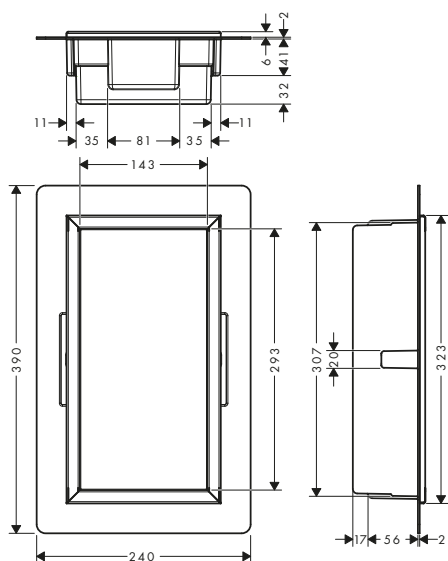

XtraStoris Original Hornacinas de pared con marco

Resumen de variantes

Ancho (mm)	Medidas requeridas para el set de instalación	Acabado	Referencia	Euro*
600	313 x 625 x 100 mm (alto x ancho x fondo)	● Gris cemento	56064380	576,10
		● Negro mate	56064670	576,10
		○ Blanco mate	56064700	576,10
900	313 x 925 x 100 mm (alto x ancho x fondo)	● Gris cemento	56067380	691,50
		● Negro mate	56067670	691,50
		○ Blanco mate	56067700	691,50

XtraStoris Original Hornacinas de pared con marco

Características de todas las variantes

- Consiste en: hornacina de pared con marco, set de impermeabilización, set de instalación
- Utilidad: nueva construcción, reforma
- Superficie de fácil limpieza
- Específico para su uso en zonas húmedas
- Tipo de pared: construcción en pared sólida, construcción en seco
- Material del set de impermeabilización: poliestireno (PS)
- Material de la hornacina de pared: acero inoxidable 304 (1.4301)
- Medidas requeridas para el set de instalación: 323 x 313 x 75 mm (alto x ancho x fondo)

300/150/70