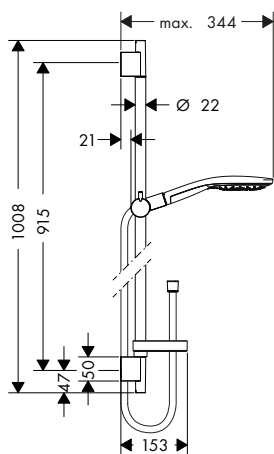

Raindance Select S Sets de ducha 3jet

Características de todas las variantes

- Consiste en: teleducha, barra de ducha, flexo de ducha, control deslizante, Jabonera
- Perfil de la barra: round
- Diámetro de la barra: 22 mm

90

65