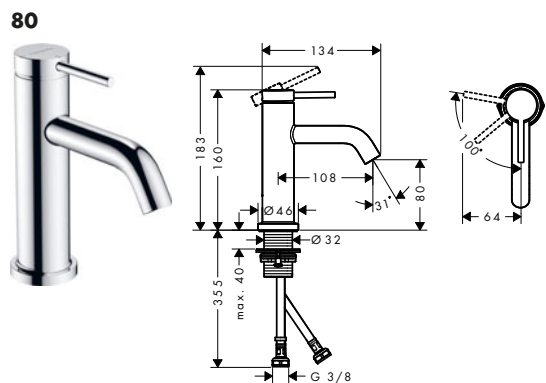

Tecturis S Mezcladores monomando de lavabo

Características de todas las variantes

- Modelo de manecilla: manecilla plana
- Caudal máximo a 3 bar: 4 l/min
- Taxonomía UE: máx. 6 l/min - Substantial Contribution (SC)

Sostenibilidad

Tecnologías

Resumen de variantes

Comfort-Zone	Proyección (mm)	Altura del caño (mm)	Vaciador	Material del vaciador	CoolStart	Máximo caudal a 3 bar (l/min)	Acabado	Referencia	Euro*																										
+	80	108	80	automático	metálico	■	4	● Cromo 73302000 158,20	● Bronce cepillado 73302140 237,30	● Negro mate 73302670 221,50	● Blanco mate 73302700 221,50																								
								+	80	108	80	sin	-	■	4	● Cromo 73301000 151,70	● Bronce cepillado 73301140 227,60	● Negro mate 73301670 212,40	● Blanco mate 73301700 212,40																
																+	110	116	105	automático	metálico	■	4	● Cromo 73314000 179,80	● Bronce cepillado 73314140 269,70	● Negro mate 73314670 251,70	● Blanco mate 73314700 251,70								
																								+	110	116	105	sin	-	■	4	● Cromo 73312000 172,60	● Bronce cepillado 73312140 258,90	● Negro mate 73312670 241,60	● Blanco mate 73312700 241,60
+	110	116	105	automático	metálico	-	4																									● Cromo 73310000 179,80	● Bronce cepillado 73310140 269,70	● Negro mate 73310670 251,70	● Blanco mate 73310700 251,70
								+	110	116	105	sin	-	-	4																	● Cromo 73311000 172,60	● Bronce cepillado 73311140 258,90	● Negro mate 73311670 241,60	● Blanco mate 73311700 241,60