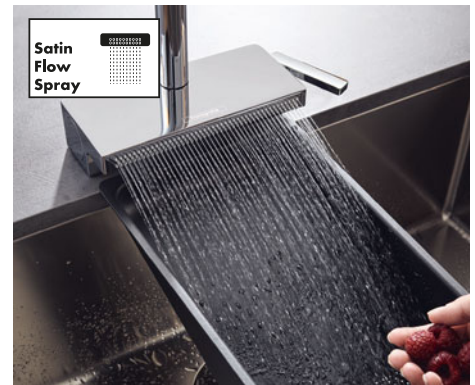

SatinFow

Tipo de chorro microfino que ahorra recursos y que se puede utilizar para limpiar alimentos delicados de forma sumamente suave. Este amplio chorro de agua fluye desde la base del grifo, sin ocasionar apenas salpicaduras en el fregadero.