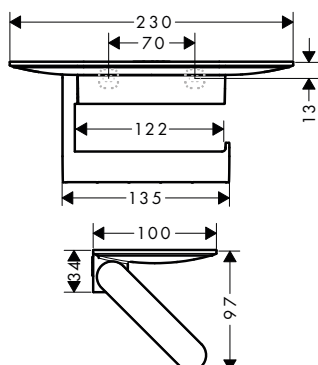

WallStoris Portarrollos

Características

- Material: material sintético tintado
- Con material de montaje
- Forma abierta - el papel higiénico se puede colgar fácilmente
- Adecuado para rollos con un ancho inferior a 122 mm
- Con espacio para almacenar
- Aplicación: pegar o taladrar
- Incluye set adhesivo
- Longitud 230 mm