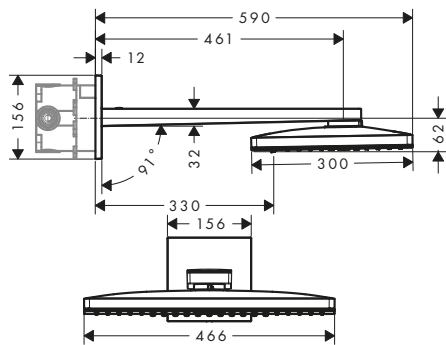

Duchas fijas

Rainmaker Select Duchas fijas 3jet, 2jet, 1jet murales

Características de todas las variantes

- Cabezal desmontable para una sencilla limpieza
- Ducha fija desmontable para limpieza
- Sistema antical QuickClean

3 tipos de chorro