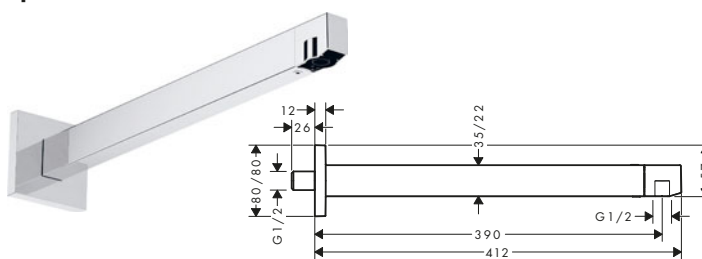

Brazos de ducha E

Características de todas las variantes

- Longitud: 390 mm
- Tipo de conexión: G 1/2

eje rectangular

eje cuadrado

Resumen de variantes

Eje	Longitud (mm)	Forma	Acabado	Referencia	Euro*
rectangular	390	square	● Cromo	27694000	222,50
			● Bronce cepillado	27694140	333,80
			● Cromo negro cepillado	27694340	333,80
			● Negro mate	27694670	311,50
			○ Blanco mate	27694700	311,50
square	390	square	● Color oro pulido	27694990	333,80
			● Cromo	24337000	143,10
			● Bronce cepillado	24337140	214,70
			● Negro mate	24337670	200,30
			○ Blanco mate	24337700	200,30