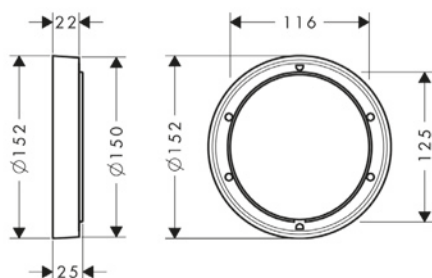

Características

- Para montaje entre alicatado y set externo
- Extraíble: 22 mm

Acabado	Referencia	Euro*
● Cromo	13604000	115,60

Florón de alarg Ø 150mm

Características

- Para montaje entre alicatado y set externo
- Apto para mezcladores y termostatos empotrados
- Extraíble: 22 mm de Ø 155 mm