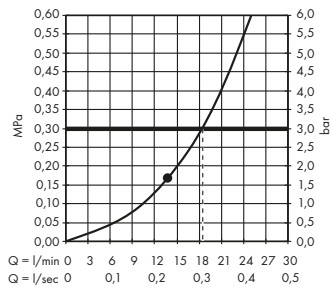

Instalación empotrada para 2 funciones

- **(A) Raindance S**
  Ducha fija 240 1jet PowderRain mural
  # 27607, -000
- **(B) Raindance Select S**
  Set de ducha 120 3jet con barra de ducha 110 cm a la derecha
  # 26326, -000
- **(C) DuoTurn S**
  Mezclador empotrado para 2 funciones
  # 75418, -000
  Set básico iBox universal 2 (sin imagen)
  # 01500180
- **(D) FixFit**
  Toma de agua S con válvula anti-retorno y ángulo de conexión sintético
  # 26453, -000
- **(E) Unica**
  Reposapiés Comfort
  # 26329, -000
- **(F) RainDrain**
  Set completo de desagüe 90 XXL
  # 60067, -000

Diagrama de flujo

Raindance S
Ducha fija 240 1jet PowderRain mural
27607, -000