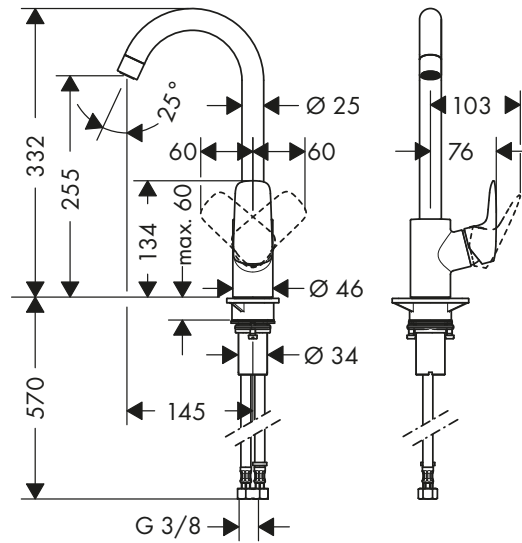

Logis M31

Logis M31 Mezclador monomando de cocina 260, 1jet

Características

- ComfortZone 260
- Caño giratorio en 3 posiciones: 110°, 150° y 360°
- Chorro normal
- Caudal máximo a 3 bar: 12 l/min