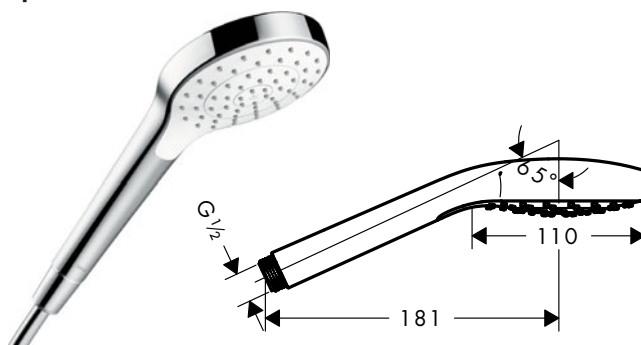

Croma Select S / Croma S Teleduchas Multi, Vario, 1jet

Características de todas las variantes

- Tamaño del rociador: 110 mm
- Sistema antical QuickClean

Multi

Vario

1jet

Sostenibilidad

Tecnologías