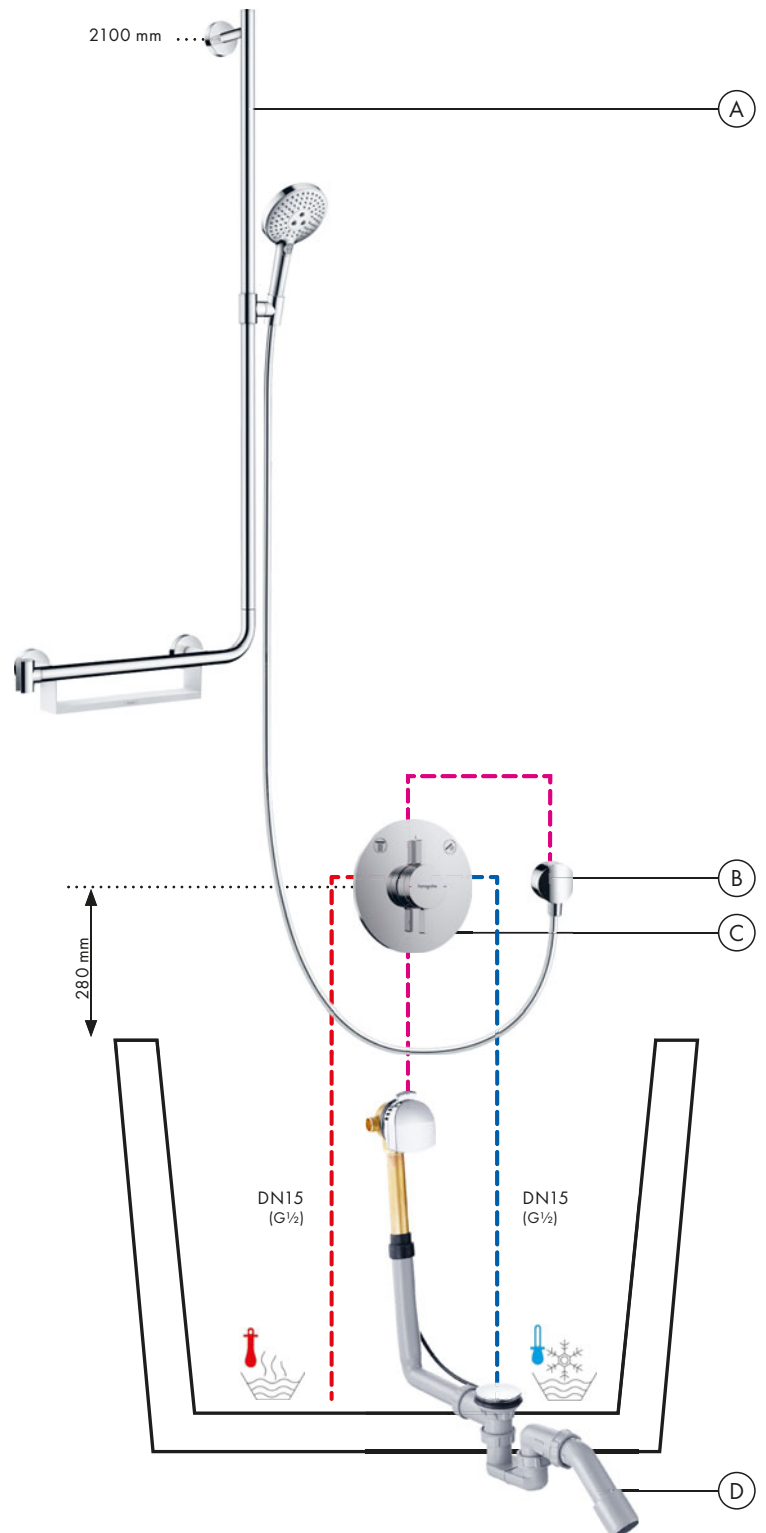

Instalación empotrada para bañera

- (A) **Raindance Select S**
  Set de ducha 120 3jet con barra de ducha 110 cm a la derecha
  # 26326, -000
- (B) **FixFit**
  Toma de agua S con válvula anti-retorno y ángulo de conexión sintético
  # 26453, -000
- (C) **DuoTurn S**
  Mezclador empotrado para 2 funciones
  # 75418, -000

  Set básico iBox universal 2 (sin imagen)
  # 01500180
- (D) **Exafill**
  Set completo de desagüe: llenado, vaciado y reboso para bañeras estándar
  # 58123, -000