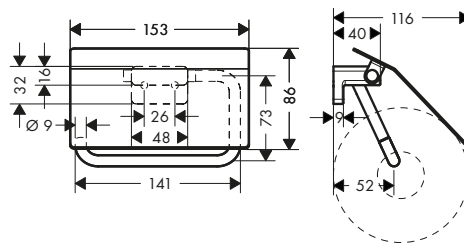

con tapa

Resumen de variantes

Modelo	Acabado	Referencia	Euro*
sin tapa	Cromo	41771000	42,90
	Bronce cepillado	41771140	64,40
	Cromo negro cepillado	41771340	68,60
	Negro mate	41771670	60,00
	Blanco mate	41771700	60,00
	Color oro pulido	41771990	64,40
con repisa	Cromo	41772000	51,40
	Bronce cepillado	41772140	77,10
	Cromo negro cepillado	41772340	82,20
	Negro mate	41772670	72,00
	Blanco mate	41772700	72,00
	Color oro pulido	41772990	77,10