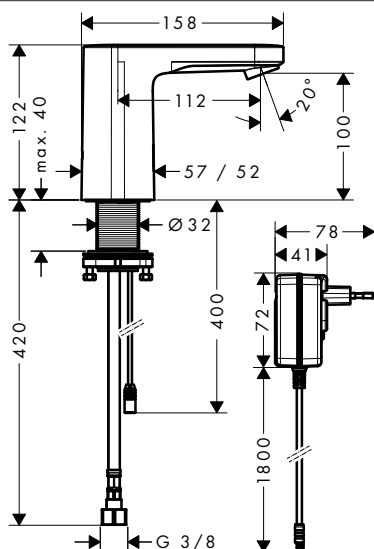

Vernis Blend Mezclador electrónico de lavabo para agua fría

Características de todas las variantes

- ComfortZone 100
- Proyección: 112 mm
- Caudal máximo a 3 bar: 5 l/min
- Para agua fría o agua preajustada/ acondicionada
- Con conducción de agua aislada - sin contacto con níquel y plomo
- Detector de proximidad por infrarrojos
- Tiempo de funcionamiento ajustable
- Tiempo de funcionamiento: 10 s, 20 s, 30 s
- Enjuague higiénico activable (caudal de agua automático)
- Frecuencia de limpieza higiénica 24 h, 48 h, 72 h
- Tiempo del ciclo de enjuague higiénico: 10 s, 20 s, 30 s
- Enjuague continuo activable (apertura durante 200 s adecuada para la desinfección térmica)
- La frecuencia del enjuague higiénico y el tiempo del mismo dependen uno del otro (24 h - 10 s, 48 h - 20 s, 72 h - 30 s)
- Taxonomía UE: máx. 6 l/min - Substantial Contribution (SC)