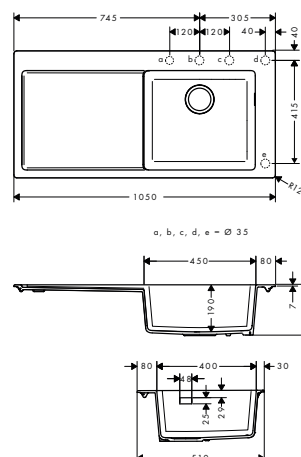

S51 Fregaderos de encastre SilicaTec con escurridor

Características de todas las variantes

- Cotas de corte: 1030 x 490 mm
- Material: SilicaTec
- Número de cubetas: 1 cubeta principal
- Con drenaje
- El orificio para la perforación está predefinido (véase el dibujo a escala), se incluye la broca de diamante
- Ancho del armario empotrado: 60 cm
- Tipo de instalación: sobre encimera
- Para el montaje en encimeras de 20 mm
- Profundidad de la cubeta: 190 mm
- Vaciador no incluido - por favor, pedir un vaciador aparte

450 escurridor lado izquierdo