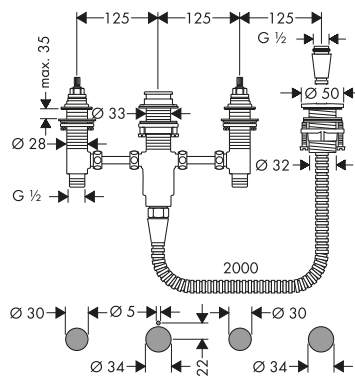

Set básico para mezclador de 4 agujeros para borde de bañera

Características

- Consiste en: set básico, soporte de ducha, flexo de ducha
- Máxima longitud de extracción de la teleducha: 1,6m
- Apto para mezclador de 4 agujeros para borde de bañera
- Conexiones G 1/2
- Se requiere registro para mantenimiento