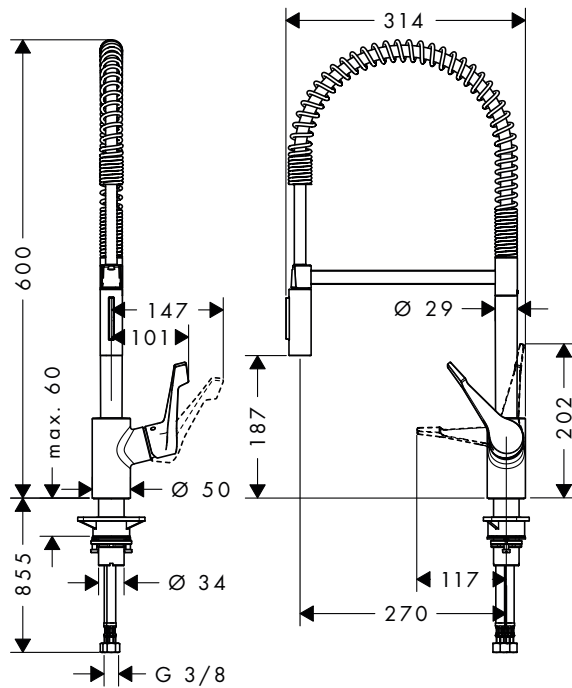

Cento Mezclador monomando de cocina XXL, Semi-Pro, 2jet

Características

- ComfortZone 190
- Caño giratorio 360°
- Chorro normal, chorro de ducha
- Caudal máximo a 3 bar: 10 l/min
- Válvula antirretorno integrada
- Sistema antical QuickClean

Sostenibilidad

Tecnologías

Tipos de chorro

Certificados/declaraciones

Acabado	Referencia	Euro*
● Cromo	14806000	468,60