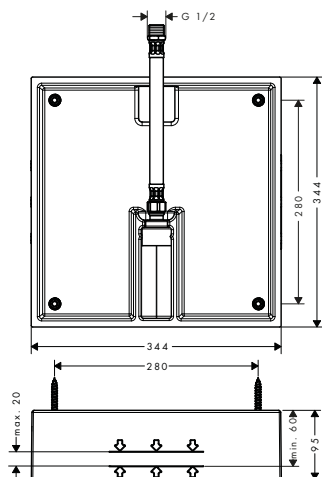

Raindance E Set básico para ducha fija 400/400 1jet

Certificados/declaraciones

Referencia	Euro*
26254180	143,40

Partes opcionales:

Partes opcionales:	Acabado	Referencia	Euro*
Raindance E Ducha fija 400/400 1jet	Cromo	26252000	977,10
Raindance E Ducha fija 400/400 1jet EcoSmart 9 l/min	Cromo	26253000	977,10