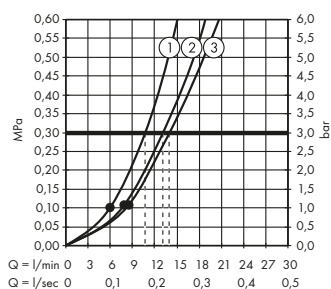

Diagrama de flujo

Rainfinity

Teleducha 130 3jet
26864, -700

A partir de • la función está garantizada.

Leyenda

- ① MonoRain
- ② Intense PowderRain
- ③ PowderRain