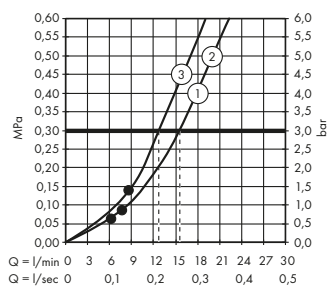

Diagrama de flujo

Raindance Select S
Teleducha 120 3jet
26530, -000

Leyenda

- ① RainAir
- ② Rain
- ③ Whirl

A partir de • la función está garantizada.