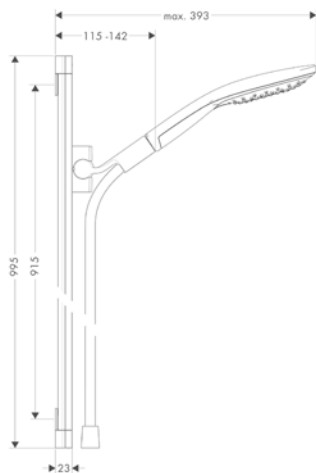

Sets de ducha

Raindance Select S Set de ducha 150 3jet con barra de ducha 90 cm

Características

- Consiste en: teleducha, barra de ducha, flexo de ducha, control deslizante
- Tamaño del rociador 150 mm
- Tipo de chorro: RainAir, CaresseAir, Mix
- Caudal máximo a 3 bar: 16,4 l/min
- Acabado de la barra de ducha: cromo
- Perfil de la barra: square
- Ancho de la barra: 23 mm