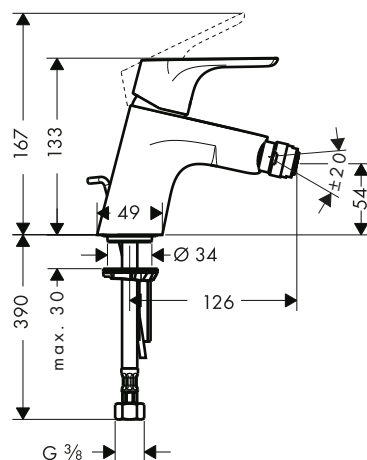

Focus Mezcladores monomando de bidé

Características de todas las variantes

- Consiste en: mezclador monomando de bidé, vaciador
- Proyección: 126 mm
- Altura del caño: 54 mm
- Aireador con rótula
- Caudal máximo a 3 bar: 7,2 l/min
- Material del vaciador: metálico
- Con función de limpieza QuickClean