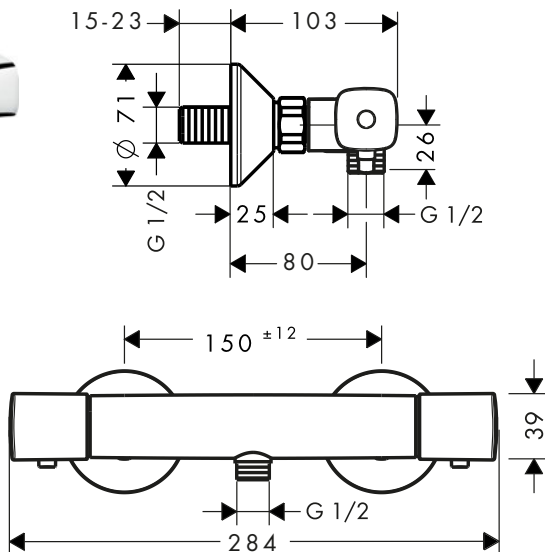

Ecostat Termostato de ducha Ecostat universal visto

Características

- Botón limitador de caudal EcoStop (10 l/min)
- Caudal máximo a 3 bar: 17 l/min
- Botón de seguridad a 40 °C
- Temperatura máxima ajustable
- Válvula antirretorno
- Con amortiguador de ruido
- Excéntricas 150 ± 12 mm