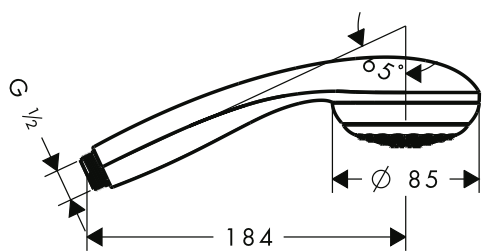

Crometta 85 Teleduchas Multi, Vario, 1jet

Características de todas las variantes

- Tamaño del rociador: 85 mm
- Sistema antical QuickClean

Multi

Vario

1jet

Sostenibilidad

Tecnologías