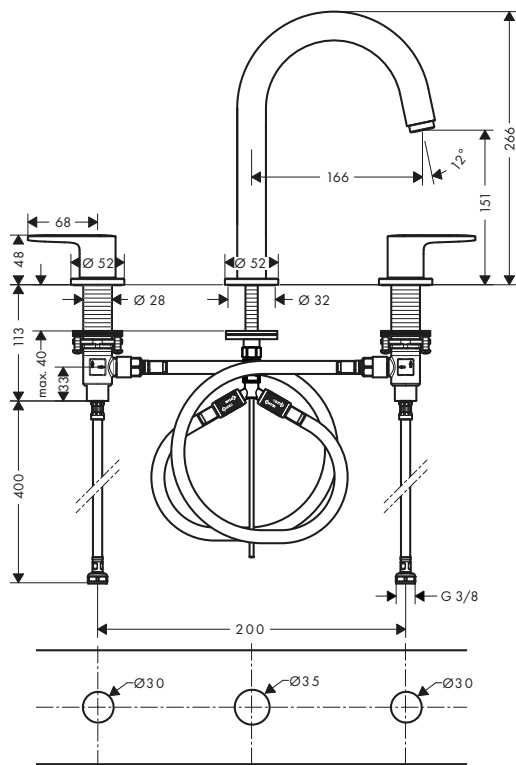

Sostenibilidad

Tecnologías

Acabado	Referencia	Euro*
● Cromo	71554000	158,30

Vernis Blend

Vernis Blend Mezclador de lavabo de 3 agujeros con vaciador automático

Características

- Consiste en: mezclador de lavabo de 3 agujeros, vaciador
- ComfortZone 150
- Proyección: 166 mm
- Altura del caño: 151 mm
- Modelo de manecilla: manecilla plana
- Caudal máximo a 3 bar: 5 l/min
- Vaciador automático G 1 1/4
- Material del vaciador: sintético
- Taxonomía UE: máx. 6 l/min - Substantial Contribution (SC)