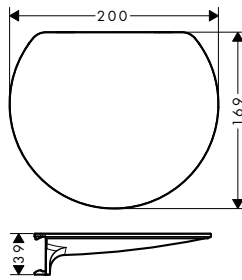

WallStoris Planet Edition Repisa

Características

- Material de la repisa: material sintético tintado
- Medidas: 200 x 169 mm
- El accesorio se puede acoplar en la barra mural
- Ideal para guardar maquinillas de afeitar, tazas, velas
- Apto para el lavavajillas, fácil de limpiar