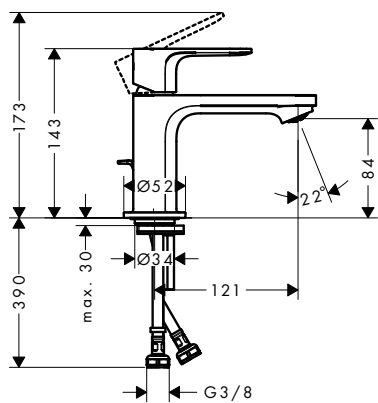

Características de todas las variantes

- Modelo de manecilla: manecilla plana
- Taxonomía UE: máx. 6 l/min - Substantial Contribution (SC)

80

110