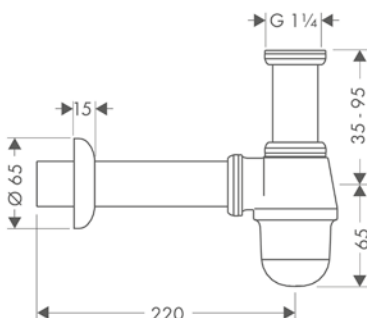

Acabado	Referencia	Euro*
● Cromo	52010000	39,80

Sifón de botella para bidé

Características

- Profundidad de instalación 35-95mm
- Barrera de olores - la altura del sifón es de 30 mm
- Conexión de entrada: G 1 ¼