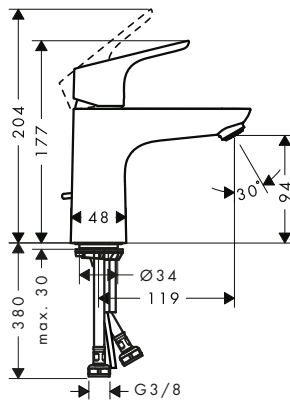

Características de todas las variantes

- Modelo de manecilla: manecilla plana
- Caudal máximo a 3 bar: 5 l/min
- Con función de limpieza QuickClean
- Taxonomía UE: máx. 6 l/min - Substantial Contribution (SC)

70

100

190

230

Sostenibilidad

Tecnologías

Certificados/declaraciones

Resumen de variantes

ComfortZone	Proyección (mm)	Altura del caño (mm)	Vaciador	Material del vaciador	CoolStart	Para lavabos tipo bol	Acabado	Referencia	Euro*
70	101	53	automático	metálico	■	-	● Cromo	31539000	127,70
70	101	53	automático	metálico	-	-	● Cromo	31730000	127,70
70	101	53	push-open	sintético	-	-	● Cromo	31604000	127,70
70	101	53	sin	-	-	-	● Cromo	31733000	115,10
100	119	94	automático	metálico	■	-	● Cromo	31621000	162,00
100	119	94	sin	-	■	-	● Cromo	31509000	153,90
100	119	94	automático	metálico	-	-	● Cromo	31607000	162,00
100	119	94	sin	-	-	-	● Cromo	31517000	153,10
190	159	191	automático	metálico	-	-	● Cromo	31608000	193,20
190	159	191	sin	-	-	-	● Cromo	31518000	186,40
230	185	231	automático	metálico	-	■	● Cromo	31531000	231,00
230	185	231	sin	-	-	■	● Cromo	31532000	224,50