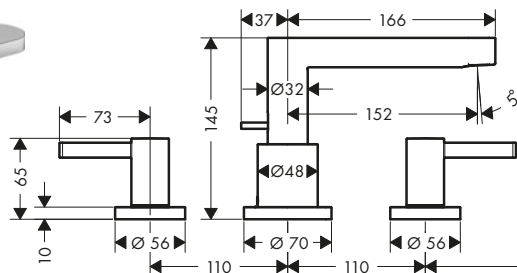

Finoris Mezclador de 4 agujeros para borde de bañera con sBox

Características

- Consiste en: mezclador de 4 agujeros para borde de bañera, teleducha, soporte de ducha, flexo de ducha, caja del flexo
- Proyección: 152 mm
- Máxima longitud de extracción de la teleducha: 1,45 m
- SBox para guiar el flexo de forma silenciosa, suave y protegida
- Caudal máximo a 3 bar: 23,5 l/min
- Caudal del caño de bañera a 3 bar: 23,5 l/min
- Caudal de la teleducha a 3 bar: 10,2 l/min

Tecnologías

Acabado	Referencia	Euro*
● Cromo	76444000	780,10
● Negro mate	76444670	1.092,10
○ Blanco mate	76444700	1.092,10

⚠ A completar con:

	Referencia	Euro*
Set básico para mezclador de 4 agujeros para borde de bañera	13440180	480,60

Finoris Mezclador monomando de ducha visto

Características

- Excéntricas 150 ± 12 mm
- Caudal máximo a 3 bar: 12,1 l/min
- Caudal de la teleducha a 3 bar: 12,1 l/min
- Válvula antirretorno
- Con amortiguador de ruido