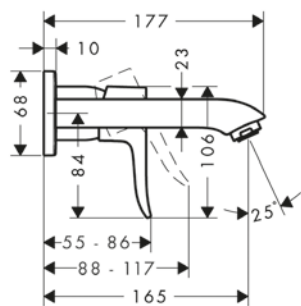

Metris Mezcladores monomando de lavabo con caño giratorio

Características de todas las variantes

- ComfortZone 230
- Proyección: 155 mm
- Altura del caño: 230 mm
- Modelo de manecilla: manecilla plana
- Caño giratorio 120°
- Caudal máximo a 3 bar: 5 l/min
- Con función de limpieza QuickClean
- Manecilla situada en la parte lateral inferior de la base (no apto para lavabos tipo bol)
- Taxonomía UE: máx. 6 l/min - Substantial Contribution (SC)

Sostenibilidad

Tecnologías

Certificados/declaraciones

Resumen de variantes

ComfortZone	Proyección (mm)	Altura del caño (mm)	Vaciador	Material del vaciador	Acabado	Referencia	Euro*
230	155	230	automático	metálico	● Cromo	31087000	391,30
230	155	230	push-open	metálico	● Cromo	31187000	391,30
230	155	230	sin	-	● Cromo	31081000	381,60

Metris Mezcladores monomando de lavabo empotrados

Características de todas las variantes

- Consiste en: mezclador monomando de lavabo empotrado, vaciador
- Modelo de manecilla: manecilla plana
- Caudal máximo a 3 bar: 5 l/min
- Vaciador libre
- Material del vaciador: metálico
- La manecilla se puede colocar a la derecha o a la izquierda, dependiendo del montaje del set básico
- Con función de limpieza QuickClean
- Taxonomía UE: máx. 6 l/min - Substantial Contribution (SC)

165

225

Sostenibilidad

Tecnologías

Certificados/declaraciones

Resumen de variantes

Proyección (mm)	Acabado	Referencia	Euro*
165	● Cromo	31085000	373,70

Para más información sobre este producto, consulte la página siguiente.