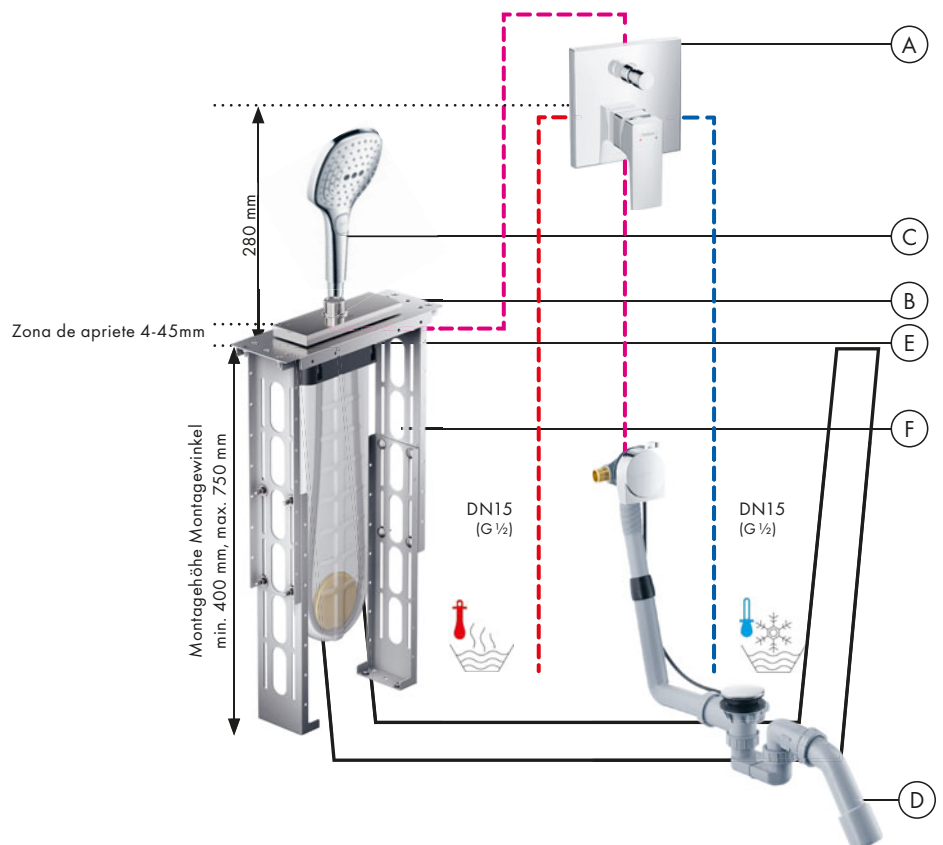

Instalación empotrada sobre repisa

1. **(A) Metropol**
   Monomando de bañera empotrado
   con manecilla de palanca plana y sistema
   de seguridad integrado EN1717
   para iBox universal
   # 32546, -000
   Set básico iBox universal (sin imagen)
   # 01800180
2. **(B) sBox**
   Set externo con embellecedor rectangular
   # 28010, -000
   Set básico para montaje en
   borde de bañera o en repisa
   # 13560180
3. **(C) Raindance Select E**
   Teleducha 120 3jet
   # 26520, -000
4. **(D) Exafill S**
   Set completo de desagüe:
   llenado, vaciado y rebose
   para bañeras estándar
   # 58113, -000
5. **(E)** Placa de montaje
   para montaje sobre repisa
   # 28016, -000
6. **(F)** Ángulo de montaje
   para placa de montaje
   Montaje sobre repisa
   # 28021, -000