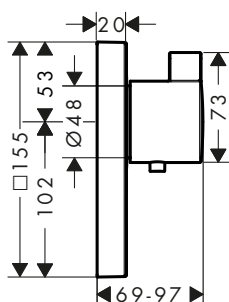

ShowerSelect Termostato empotrado de gran caudal

⚠ A completar con (escoge una opción):			Referencia	Euro*
Opción 1		iBox universal 2 Set básico	01500180	135,00
	+			
		Adaptador para iBox universal 2	13588000	30,00
Opción 2		iBox universal Set básico	01800180	155,00

Partes opcionales:		Acabado	Referencia	Euro*
	ShowerSelect Válvula empotrada 3 llaves de paso	Cromo Bronce cepillado Cromo negro cepillado Negro mate Blanco mate Color oro pulido	15764000 15764140 15764340 15764670 15764700 15764990	477,40 716,10 716,10 668,40 668,40 716,10

ShowerSelect Termostato empotrado de gran caudal con llave de paso y una salida libre

Características

- Cómoda apertura y cierre con el botón Select para 1 función
- Caudal máximo a 3 bar: 59 l/min
- Caudal de agua salida superior 59 l/min aprox. a 3 bar
- Botón de seguridad a 40 °C
- Temperatura máxima ajustable
- El termostato incluye el botón para teleducha

Tecnologías

Certificados/declaraciones

Acabado	Referencia	Euro*
Cromo	15761000	660,60

⚠ A completar con (escoge una opción):			Referencia	Euro*
Opción 1		iBox universal 2 Set básico	01500180	135,00
	+			
		Adaptador para iBox universal 2	13588000	30,00
Opción 2		iBox universal Set básico	01800180	155,00

Partes opcionales:		Acabado	Referencia	Euro*
	ShowerSelect Válvula empotrada 3 llaves de paso	Cromo	15764000	477,40