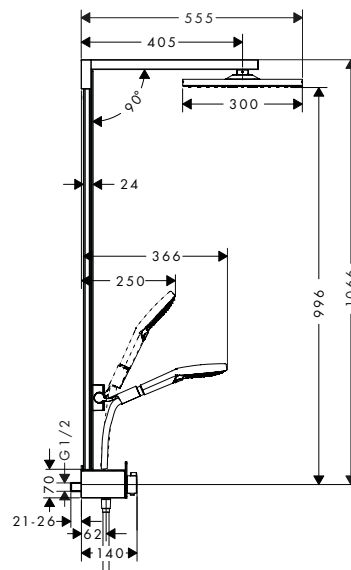

ShowerTablet 350

Resumen de variantes

Tamaño del rociador	Termostato	Número de chorros	Tipos de chorro	Máximo caudal a 3 bar (l/min)	Presión mínima del caudal (bar)	Select	Acabado	Referencia	Euro*
300	ShowerTablet 600	1	RainAir	9	1,5	■	● Cromo	27364000	1.902,40
300	ShowerTablet 600	1	RainAir	16	1,5	■	● Cromo	27363000	1.902,40
300	ShowerTablet 350	1	RainAir	9	1,5	■	● Cromo	27362000	1.628,50
300	ShowerTablet 350	1	RainAir	16	1,5	■	● Cromo	27361000	1.628,50

Partes opcionales:

Casetta Jabonera E

Para	Acabado	Referencia	Euro*
27363XXX 27361XXX	● Cromo	26511000	78,60

Sostenibilidad

Tecnologías

Tipos de chorro

Certificados/declaraciones