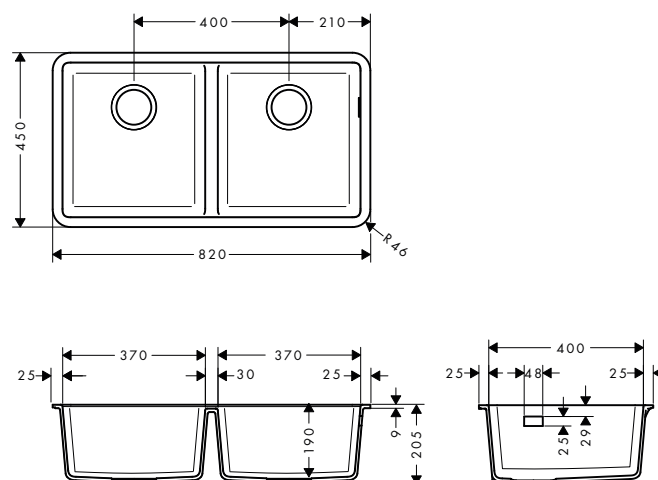

370/370

Instalación

Resumen de variantes

Tamaño del armario (cm)	Cotas de corte (mm)	Número de cubetas	Acabado	Referencia	Euro*
80	658 x 398 mm	2	● Negro grafito	43433170	516,70
			● gris piedra	43433290	516,70
			● Gris cemento	43433380	516,70
90	768 x 398 mm	2	● Negro grafito	43434170	589,50
			● gris piedra	43434290	589,50
			● Gris cemento	43434380	589,50

⚠ A completar con (escoge una opción):

D17-10 Vaciador con rebosadero con válvula manual para cubeta doble de granito

Acabado	Referencia	Euro*
● Cromo	43928000	50,70

D17-11 Set de desagüe con válvula automática para cubeta doble de granito

● Cromo	43938000	82,40