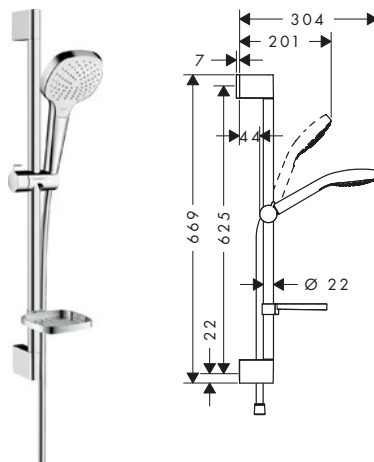

Sets de ducha

Croma Select E Sets de ducha Multi, Vario, 1jet

Características de todas las variantes

· Tamaño del rociador 110 mm

· Perfil de la barra: round

· Diámetro de la barra: 22 mm

90

65