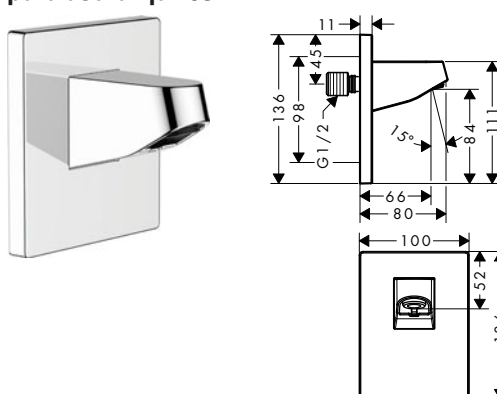

para ducha fija 105

Resumen de variantes

compatible con	Acabado	Referencia	Euro*	
ducha fija {v}	● Cromo	24149000	90,50	
	● Bronce cepillado	24149140	135,80	
	● Negro mate	24149670	117,70	
	○ Blanco mate	24149700	117,70	
	ducha fija {v}	● Cromo	24139000	56,60
● Bronce cepillado		24139140	84,90	
● Negro mate		24139670	73,60	
○ Blanco mate		24139700	73,60