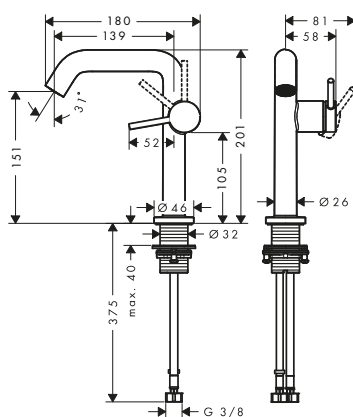

Características de todas las variantes

- Modelo de manecilla: manecilla plana
- Caudal máximo a 3 bar: 4 l/min
- Taxonomía UE: máx. 6 l/min - Substantial Contribution (SC)

110

150

240

Sostenibilidad

Tecnologías

Resumen de variantes

ComfortZone	Proyección (mm)	Altura del caño (mm)	Vaciador	Material del vaciador	CoolStart	Para lavabos tipo bol	Máximo caudal a 3 bar (l/min)	Acabado	Referencia	Euro*
	110	130	112	push-open	metálico	■	-	4	- Cromo 73320000 196,70 - Bronce cepillado 73320140 295,10 - Negro mate 73320670 275,40 - Blanco mate 73320700 275,40	
	110	130	112	automático	metálico	■	-	4	- Cromo 73323000 196,70 - Bronce cepillado 73323140 295,10 - Negro mate 73323670 275,40 - Blanco mate 73323700 275,40	
	110	130	112	sin	-	■	-	4	- Cromo 73321000 188,80 - Bronce cepillado 73321140 283,20 - Negro mate 73321670 264,30 - Blanco mate 73321700 264,30	
	150	139	151	push-open	metálico	■	-	4	- Cromo 73340000 234,00 - Bronce cepillado 73340140 351,00 - Negro mate 73340670 327,60 - Blanco mate 73340700 327,60