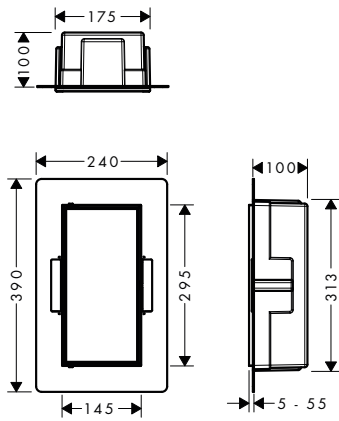

XtraStoris Rock Hornacinas de pared con puerta alicatable

Características de todas las variantes

- Consiste en: hornacina de pared con puerta alicatable, set de instalación, set de impermeabilización
- Profundidad de la puerta alicatable: 12 mm
- Profundidad de instalación: 100 mm
- Profundidad de instalación variable
- Superficie de fácil limpieza
- Especifico para su uso en zonas húmedas
- Fácil ajuste al grosor de los azulejos
- Tipo de pared: construcción en pared sólida, construcción en seco
- Material del set de impermeabilización: poliestireno (PS)
- Material de la hornacina de pared: acero inoxidable 304 (1.4301)

300/150/100