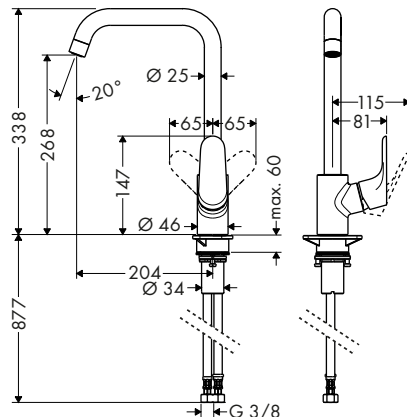

Focus M41 Mezclador monomando de cocina 260, 1jet

Características

- ComfortZone 260
- Caño giratorio en 3 posiciones: 110°, 150° y 360°
- Chorro normal
- Caudal máximo a 3 bar: 12 l/min
- Sistema antical QuickClean