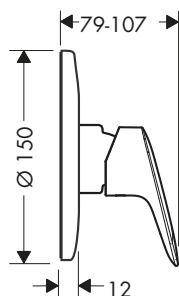

Logis Mezclador monomando de ducha empotrado

Características

· Caudal máximo a 3 bar: 28,7 l/min

Certificados/declaraciones

Acabado	Referencia	Euro*
● Cromo	71606000	41,10

! A completar con:

Set básico para mezclador monomando de ducha

Referencia Euro*

13620180 116,50