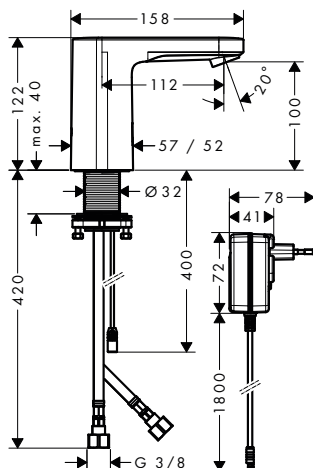

Vernis Blend Mezcladores electrónicos de lavabo

Características de todas las variantes

- ComfortZone 100
- Proyección: 112 mm
- Caudal máximo a 3 bar: 5 l/min
- Temperatura programable programable
- Con conducción de agua aislada - sin contacto con níquel y plomo
- Válvula antirretorno
- Detector de proximidad por infrarrojos
- Tiempo de funcionamiento ajustable
- Tiempo de funcionamiento: 10 s, 20 s, 30 s
- Enjuague higiénico activable (caudal de agua automático)
- Frecuencia de limpieza higiénica 24 h, 48 h, 72 h
- Tiempo del ciclo de enjuague higiénico: 10 s, 20 s, 30 s
- Enjuague continuo activable (apertura durante 200 s adecuada para la desinfección térmica)
- La frecuencia del enjuague higiénico y el tiempo del mismo dependen uno del otro (24 h - 10 s, 48 h - 20 s, 72 h - 30 s)
- Taxonomía UE: máx. 6 l/min - Substantial Contribution (SC)