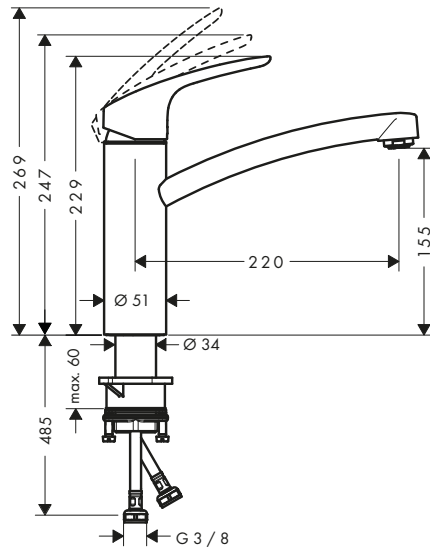

Focus M41

Focus M41 Mezclador monomando de cocina 160, CoolStart, Eco, 1jet

Características

- ComfortZone 160
- Caño giratorio 360°
- Caudal máximo a 3 bar: 13,8 l/min
- Sistema antical QuickClean