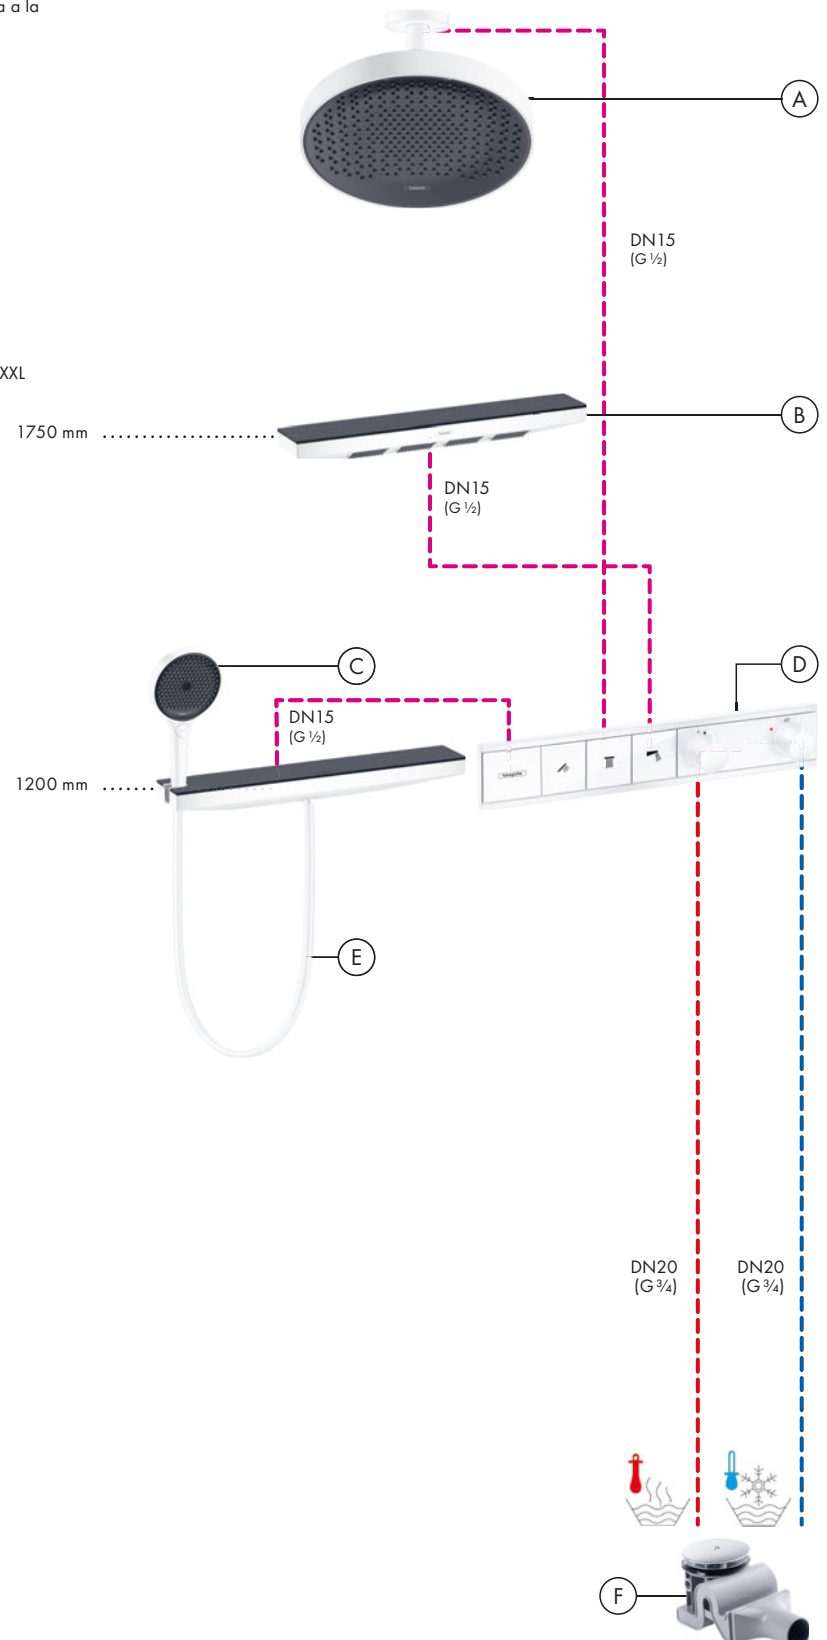

Instalación empotrada para 3 funciones

1. **A Rainfinity**
   Ducha fija 360 1jet
   # 26231, -700
   Conexión al techo S 10 cm
   # 27393, -700
2. **B Rainfinity**
   Ducha de cervicales 500 1jet con repisa
   # 26243, -700

1. **C Rainfinity**
   Teleducha 130 3jet
   # 26864, -700
   Rainfinity
   Conexión a la pared Porter 500 con soporte de ducha y repisa a la izquierda
   # 26843, -700
2. **D RainSelect**
   Termostato empotrado para 3 funciones
   # 15381, -700
   Set básico para 3 funciones (sin imagen)
   # 15311180
3. **E Isiflex**
   Flexo de 125 cm
   # 28272, -700
4. **F RainDrain**
   Set completo de desagüe 90 XXL
   # 60067, -000

Diagrama de flujo

Rainfinity

Ducha fija 360 1jet
26231, -700

Diagrama de flujo

Rainfinity

Ducha de cervicales 500 1jet con repisa
26243, -700

Diagrama de flujo

Rainfinity

Teleducha 130 3jet
26864, -700

A partir de • la función está garantizada.

Leyenda

- ① MonoRain
- ② Intense PowderRain
- ③ PowderRain