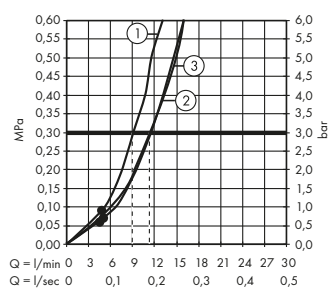

Diagrama de flujo

Pulsify Select S

Teleducha 105 3jet Relajación
24110, -000

Leyenda

- ① Massage
  ② PowderRain
  ③ IntenseRain

A partir de • la función está garantizada.