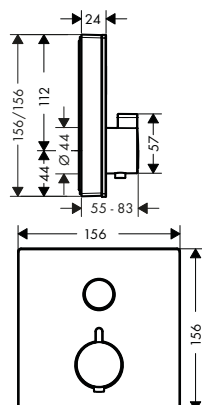

ShowerSelect Glass Termostatos empotrados

Características de todas las variantes

- Botón de seguridad a 40 °C
- Temperatura máxima ajustable

1 función