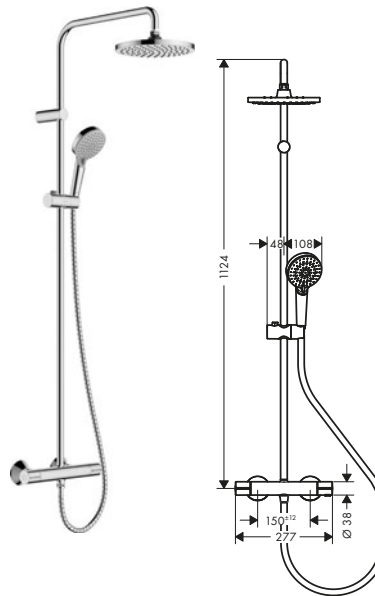

Vernis Blend Showerpipes 1 jet con termostato

Características de todas las variantes

- Consiste en: ducha fija, teleducha, termostato de ducha, flexo de ducha, barra de ducha, control deslizante
- Tipo de chorro de la ducha fija: Rain
- Tipo de chorro para la teleducha: Rain, IntenseRain
- Ángulo de ducha fija ajustable
- Sistema antical QuickClean
- Diámetro de la barra: 19 mm
- Soporte de ducha ajustable en altura con pulsador
- Longitud del brazo de la ducha fija: 426 mm
- Termostato Vernis
- Botón de seguridad a 40 °C
- Limitación del agua caliente ajustable
- Conexión DN15
- Excéntricas 150 ± 12 mm
- Longitud de la barra: 1124 mm
- 2 funciones

240

200

Sostenibilidad

Tecnologías

Tipos de chorro

Certificados/declaraciones

Resumen de variantes

Tamaño del rociador	Número de chorros	Tipos de chorro	Máximo caudal a 3 bar (l/min)	Presión mínima del caudal (bar)	Acabado	Referencia	Euro*
240	1	Rain	8,7	1	● Negro mate	26428670	669,80
240	1	Rain	15,8	1	● Negro mate	26426670	669,80
200	1	Rain	8,7	1	● Cromo	26089000	435,30
200	1	Rain	8,7	1	● Negro mate	26089670	609,40
200	1	Rain	15,2	1	● Cromo	26276000	435,30
200	1	Rain	15,2	1	● Negro mate	26276670	609,40