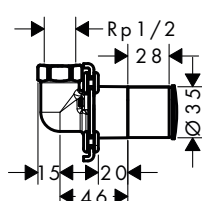

Rainfinity Set básico para Showerpipe 360 1jet empotrada

Características

- Apto para Showerpipe 360 1jet para montaje empotrado
- Conexiones G 1/2
- No se requiere apertura de mantenimiento adicional