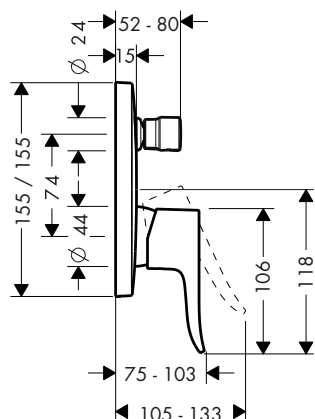

Metris Mezcladores monomando de bañera empotrados

Características de todas las variantes

- Caudal de agua salida superior: 21 l/min
- Caudal de agua salida inferior: 29 l/min
- Caudal máximo a 3 bar: 29 l/min
- Inversor automático
- Con amortiguador de ruido

Certificados/declaraciones

Resumen de variantes

Forma	Máximo caudal a 3 bar (l/min)	Acabado	Referencia	Euro*
softcube	29	● Cromo	31454000	261,50
round	29	● Cromo	31493000	269,40

⚠ A completar con (escoge una opción):

Opción	Componentes	Referencia	Euro*
Opción 1	iBox universal 2 Set básico	01500180	135,00
	+ Adaptador para iBox universal 2	13588000	30,00
Opción 2	iBox universal Set básico	01800180	155,00