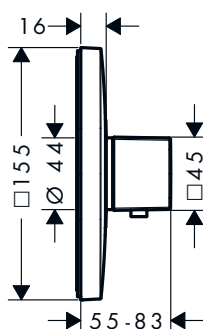

Tecnologías

Certificados/declaraciones

Acabado	Referencia	Euro*
● Cromo	15705000	286,40

! A completar con (escoge una opción):

Opción 1

iBox universal 2 Set básico

Referencia

Euro*