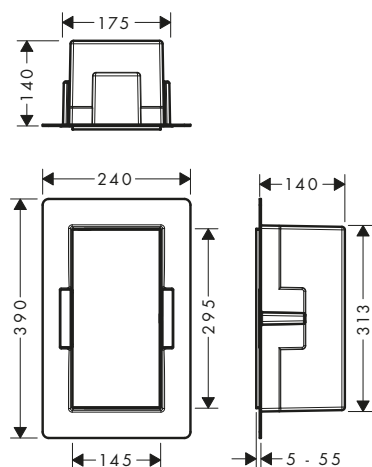

XtraStoris Rock Papelera con repisa y puerta alicatable 300/150/140

Características

- Consiste en: hornacina de pared con puerta alicatable, cubo de basura, set de instalación, set de impermeabilización
- Profundidad de la puerta alicatable: 12 mm
- Profundidad de instalación: 140 mm
- Utilidad: nueva construcción, reforma
- Superficie de fácil limpieza
- Fácil ajuste al grosor de los azulejos
- Tipo de pared: construcción en seco, construcción en pared sólida
- Material del set de impermeabilización: poliestireno (PS)
- Material de la hornacina de pared: acero inoxidable 304 (1.4301)
- Capacidad: 2,5 l