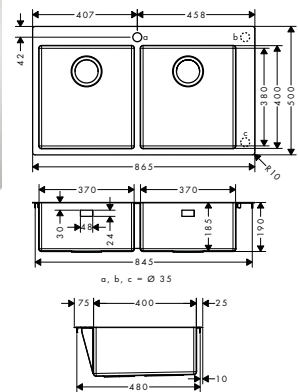

S71 Fregaderos

S71 Fregaderos de encastre de acero inoxidable con escurridor

! A completar con:

D14-11 Vaciador automático con rebosadero

Acabado	Referencia	Euro*
● Acero inoxidable	43931800	53,50

S71 Fregaderos de encastre de acero inoxidable

Características de todas las variantes

- Material: acero inoxidable
- Agujero para el caño pre-perforado
- Tipo de instalación: sobre encimera o enrasado
- Refuerzo de grifería para una base firme y estable del grifo de cocina
- Radio angular: 10 mm
- Profundidad de la cubeta: 190 mm
- Vaciador no incluido - por favor, pedir un vaciador aparte

180/450

Instalación

Resumen de variantes

Tamaño del armario (cm)	Cotas de corte (mm)	Número de cubetas	Acabado	Referencia	Euro*
80	735 x 480 mm	2	● Acero inoxidable	43309800	1.260,50
90	845 x 480 mm	2	● Acero inoxidable	43303800	1.389,10

! A completar con:

D15-10 Vaciador con rebosadero

Acabado	Referencia	Euro*
● Acero inoxidable	43922800	51,00

S71 Fregaderos de encastre de acero inoxidable

Características de todas las variantes

- Material: acero inoxidable
- El orificio del caño y el orificio del vaciador automático están pre-perforados
- Tipo de instalación: sobre encimera o enrasado
- Refuerzo de grifería para una base firme y estable del grifo de cocina
- Radio angular: 10 mm
- Profundidad de la cubeta: 190 mm
- Vaciador no incluido - por favor, pedir un vaciador aparte

180/450

Instalación

Resumen de variantes

Tamaño del armario (cm)	Cotas de corte (mm)	Número de cubetas	Acabado	Referencia	Euro*
80	735 x 480 mm	2	● Acero inoxidable	43310800	1.260,50

370/370

370/370