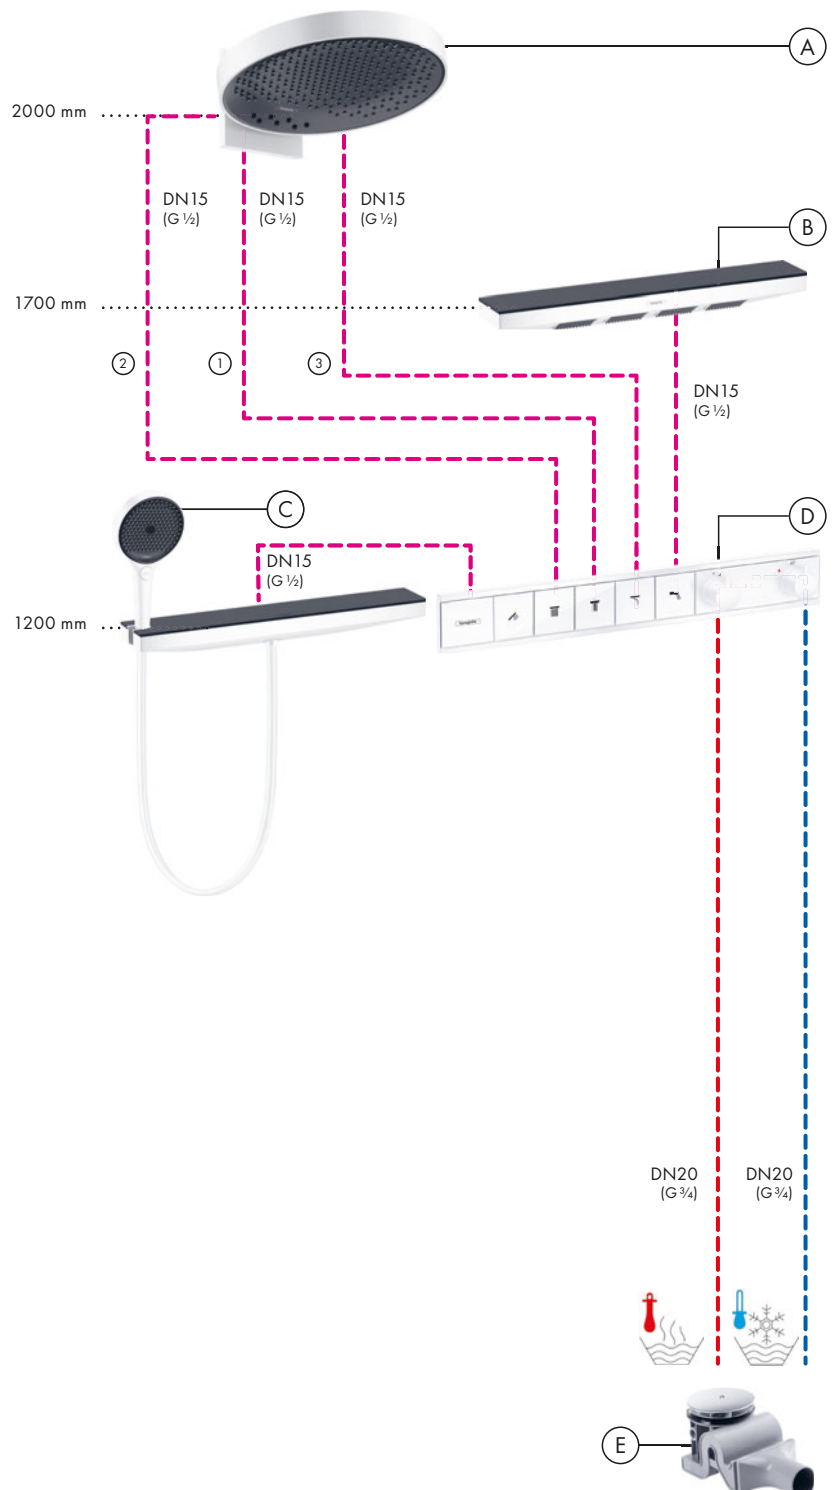

A partir de • la función está garantizada.