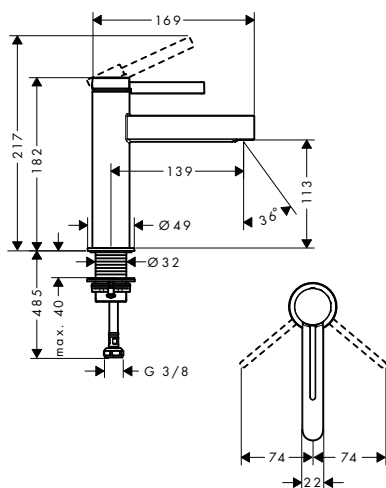

100

110

260

Sostenibilidad

Tecnologías

Resumen de variantes

ComfortZone	Proyección (mm)	Altura del caño (mm)	Vaciador	CoolStart	Para lavabos tipo bol	Acabado	Referencia	Euro*
100	126	92	push-open	-	-	● Cromo	76010000	193,30
						● Negro mate	76010670	270,60
						○ Blanco mate	76010700	270,60
110	139	113	push-open	■	-	● Cromo	76024000	226,10
						● Negro mate	76024670	316,50
						○ Blanco mate	76024700	316,50
110	139	113	push-open	-	-	● Cromo	76023000	220,50
						● Negro mate	76023670	308,70
						○ Blanco mate	76023700	308,70
110	139	113	automático	-	-	● Cromo	76020000	214,80
						● Negro mate	76020670	300,70
						○ Blanco mate	76020700	300,70
260	208	264	push-open	-	■	● Cromo	76070000	316,60
						● Negro mate	76070670	443,20
						○ Blanco mate	76070700	443,20