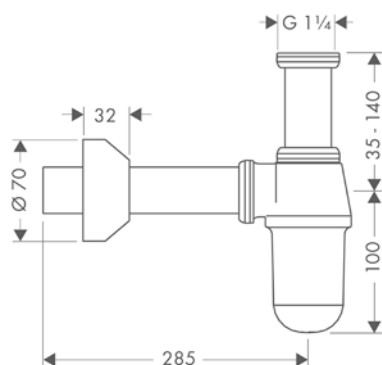

Sifones / Desagües para lavabo / bidé

Sifón de botella para lavabos especiales

Características

- Profundidad de instalación 35-140mm
- Barrera de olores - la altura del sifón es de 50 mm
- Conexión de entrada: G 1 ¼