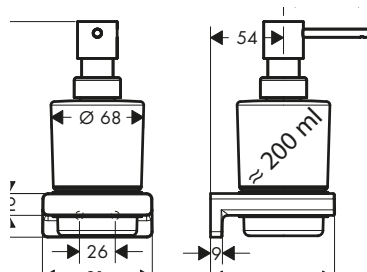

AddStoris Dosificador de jabón líquido

Características

- Material del recipiente: cristal mate
- Tipo de jabón: jabón líquido
- Capacidad de llenado 200 ml
- Con material de montaje
- Fijación oculta
- Distancia entre perforaciones: 26 mm
- Diámetro del agujero del taladro: 6 mm