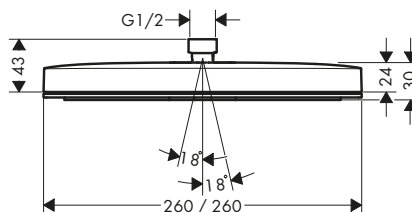

Pulsify E Duchas fijas 1jet

Características de todas las variantes

- Tamaño del rociador 260 x 260 mm
- Tipo de chorro: PowderRain
- Fast Drain para reducir el tiempo de vaciado tras el uso
- Rosca de conexión G 1/2
- Sistema antical QuickClean

Sostenibilidad

Tecnologías

Tipos de chorro

Resumen de variantes

Tamaño del rociador	Número de chorros	Tipos de chorro	Máximo caudal a 3 bar (l/min)	Presión mínima del caudal (bar)	Acabado	Referencia	Euro*
260	1	PowderRain	5,5	0,9	Cromo	24333000	282,70
					Bronce cepillado	24333140	424,10
					Negro mate	24333670	367,50
					Blanco mate	24333700	367,50
260	1	PowderRain	8,4	0,9	Cromo	24331000	282,70
					Bronce cepillado	24331140	424,10
					Negro mate	24331670	367,50
					Blanco mate	24331700	367,50
260	1	PowderRain	11,7	0,9	Cromo	24330000	282,70
					Bronce cepillado	24330140	424,10
					Negro mate	24330670	367,50
					Blanco mate	24330700	367,50

! A completar con (escoge una opción):

Brazo de ducha E 39 cm

Acabado	Referencia	Euro*
Cromo	24337000	143,10
Bronce cepillado	24337140	214,70
Negro mate	24337670	200,30
Blanco mate	24337700	200,30

Conexión de techo E 10 cm

Cromo	24338000	113,40
Bronce cepillado	24338140	170,10
Negro mate	24338670	158,80
Blanco mate	24338700	158,80

Conexión de techo E 30 cm

Cromo	24339000	137,80
Bronce cepillado	24339140	206,70
Negro mate	24339670	192,90
Blanco mate	24339700	192,90