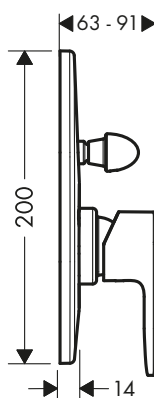

Acabado	Referencia	Euro*
● Cromo	71449000	39,50
● Negro mate	71449670	55,30

! A completar con:

Referencia	Euro*
 Set básico para mezclador monomando de bañera con inversor	31741180 144,10

Vernis Blend

Vernis Blend Caño de bañera