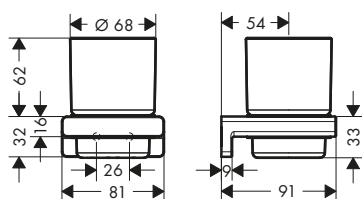

AddStoris Portavasos

Características

- Material: cristal mate
- Con material de montaje
- Distancia entre perforaciones: 26 mm
- Diámetro del agujero del taladro: 6 mm

Acabado	Referencia	Euro*
Cromo	41749000	38,00
Bronce cepillado	41749140	57,00
Cromo negro cepillado	41749340	60,80
Negro mate	41749670	53,20
Blanco mate	41749700	53,20
Color oro pulido	41749990	57,00