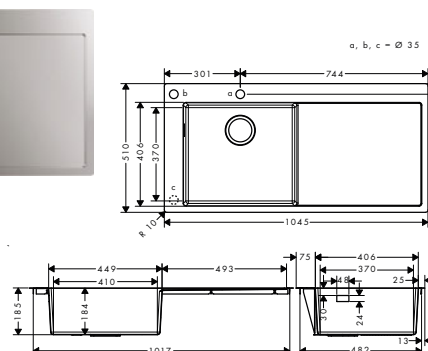

450 escurridor lado derecho

Instalación

Resumen de variantes

Tamaño del armario (cm)	Cotas de corte (mm)	Número de cubetas	Escurredor	Acabado	Referencia	Euro*
60	1025 x 490 mm	1	lado izquierdo	● Acero inoxidable	43307800	1.067,60
60	1025 x 490 mm	1	lado derecho	● Acero inoxidable	43332800	1.093,30

Para más información sobre este producto, consulte la página siguiente.