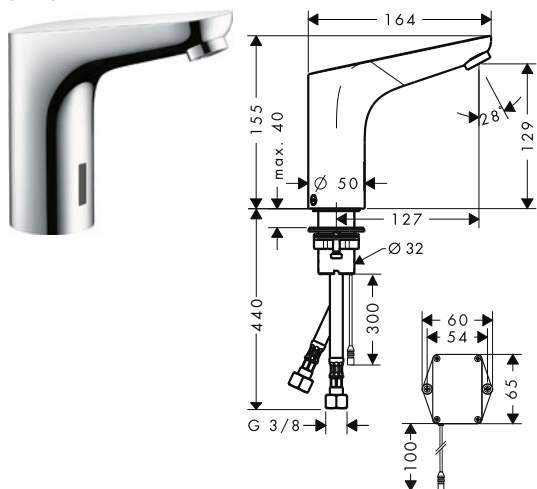

Focus Mezcladores electrónicos de lavabo

Características de todas las variantes

- ComfortZone 130
- Proyección: 127 mm
- Caudal máximo a 3 bar: 5 l/min
- Válvula antirretorno
- Detector de proximidad por infrarrojos
- Tiempo de funcionamiento: 10 s
- Enjuague higiénico activable (caudal de agua automático)
- Frecuencia de limpieza higiénica 24 h
- Tiempo del ciclo de enjuague higiénico: 10 s
- Enjuague continuo activable (apertura durante 180 segundos, adecuado para desinfección térmica)
- Taxonomía UE: máx. 6 l/min - Substantial Contribution (SC)

programable