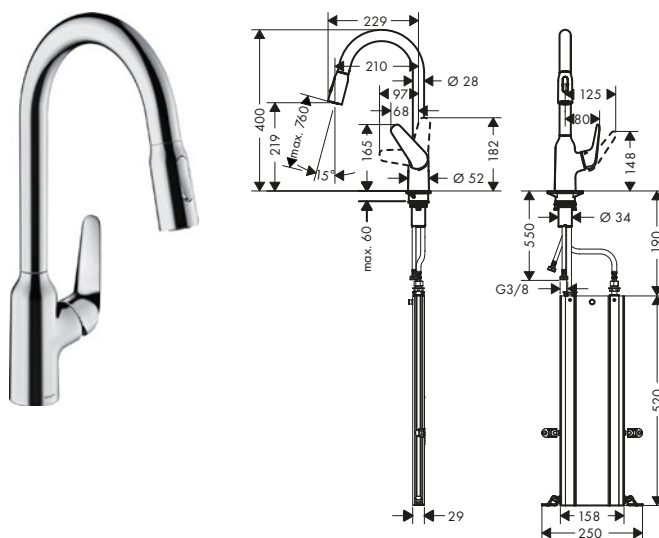

Focus M42 Mezcladores monomando de cocina, ducha extraíble, 2jet

Características de todas las variantes

- Caño giratorio 360°
- Sujeción magnética Magfit
- Sistema antical QuickClean
- Chorro laminar, chorro de ducha
- Válvula antirretorno integrada

180

220

Tecnologías

Tipos de chorro

Certificados/declaraciones

Resumen de variantes

ComfortZone	Retracción del flexo	Longitud de extensión (cm)	Máximo caudal a 3 bar (l/min)	Acabado	Referencia	Euro*
180	sBox	hasta 76 cm	9	● Cromo	71821000	375,10
				● Acabado de acero inoxidable	71821800	465,10
180	peso	hasta 50 cm	8	● Cromo	71801000	305,80
				● Acabado de acero inoxidable	71801800	397,50
220	sBox	hasta 76 cm	9	● Cromo	71820000	415,00
				● Acabado de acero inoxidable	71820800	518,80
220	peso	hasta 50 cm	8	● Cromo	71800000	345,80
				● Acabado de acero inoxidable	71800800	449,50