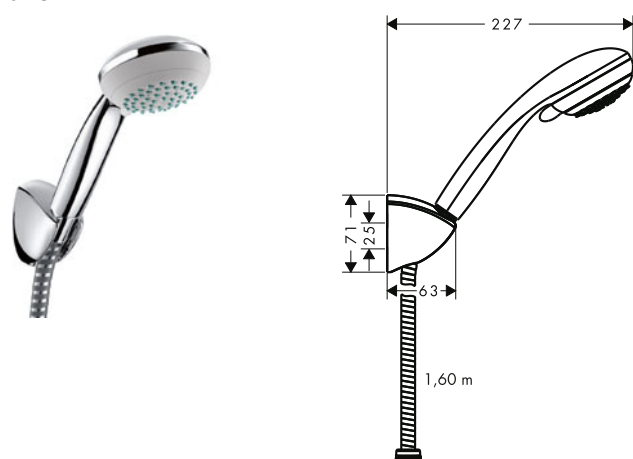

Crometta 85 Sets de soporte de ducha Vario, 1jet

Características de todas las variantes

- Consiste en: teleducha, soporte de ducha, flexo de ducha
- Función de soporte integrada
- Caudal 17 l/min aprox. a 3 bar
- Tamaño del rociador Ø 85 mm
- Tipo de chorro: Vario, chorro normal
- Junta con filtro lavable
- Cambio del tipo de chorro con difusor giratorio

Vario