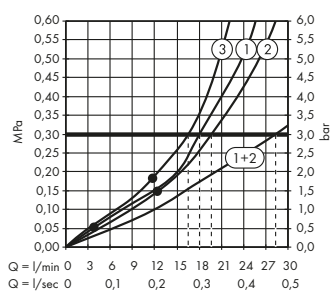

Diagrama de flujo

Rainfinity

Teleducha 130 3jet
26864, -700