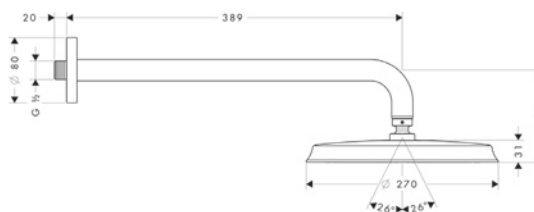

Acabado	Referencia	Euro*
● Cromo	15763000	719,40

Raindance Classic Ducha fija mural 240 1jet

Características

- Consiste en: ducha fija, brazo de ducha
- Tamaño del rociador 270 mm
- Tipo de chorro: RainAir
- Ángulo de ducha fija ajustable
- Longitud del brazo de ducha 390 mm
- Máx. caudal 19 l/min aprox. a 3 bar
- Caudal RainAir 19 l/min aprox. a 3 bar
- Cabezal desmontable para una sencilla limpieza
- Rosca de conexión G 1/2
- Sistema antical QuickClean