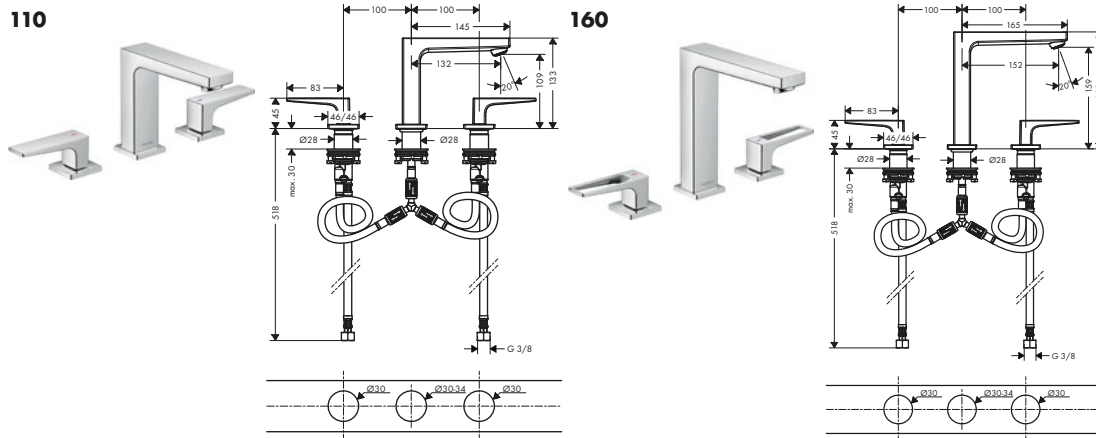

Metropol Mezcladores de lavabo de 3 agujeros

Características de todas las variantes

- Consiste en: mezclador de lavabo de 3 agujeros, vaciador
- Caudal máximo a 3 bar: 5 l/min
- Modelo de manecilla: manecilla plana
- Vaciador Push-Open de 1 1/4"
- Material del vaciador: metálico
- Con función de limpieza QuickClean