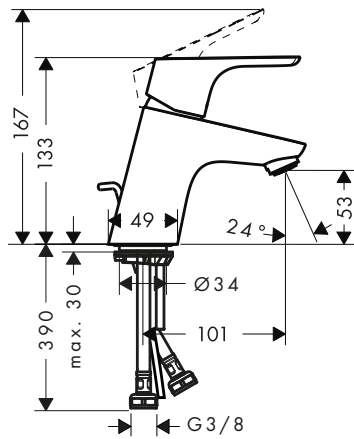

Características de todas las variantes

- Modelo de manecilla: manecilla plana
- Caudal máximo a 3 bar: 5 l/min
- Con función de limpieza QuickClean
- Taxonomía UE: máx. 6 l/min - Substantial Contribution (SC)

70

100

190

230

Sostenibilidad

Tecnologías

Certificados/declaraciones

Resumen de variantes

ComfortZone	Proyección (mm)	Altura del caño (mm)	Vaciador	Material del vaciador	CoolStart	Para lavabos tipo bol	Acabado	Referencia	Euro*
70	101	53	automático	metálico	■	-	● Cromo	31539000	127,70
70	101	53	automático	metálico	-	-	● Cromo	31730000	127,70
70	101	53	push-open	sintético	-	-	● Cromo	31604000	127,70
70	101	53	sin	-	-	-	● Cromo	31733000	115,10
100	119	94	automático	metálico	■	-	● Cromo	31621000	162,00
100	119	94	sin	-	■	-	● Cromo	31509000	153,90
100	119	94	automático	metálico	-	-	● Cromo	31607000	162,00
100	119	94	sin	-	-	-	● Cromo	31517000	153,10
190	159	191	automático	metálico	-	-	● Cromo	31608000	193,20
190	159	191	sin	-	-	-	● Cromo	31518000	186,40
230	185	231	automático	metálico	-	■	● Cromo	31531000	231,00
230	185	231	sin	-	-	■	● Cromo	31532000	224,50