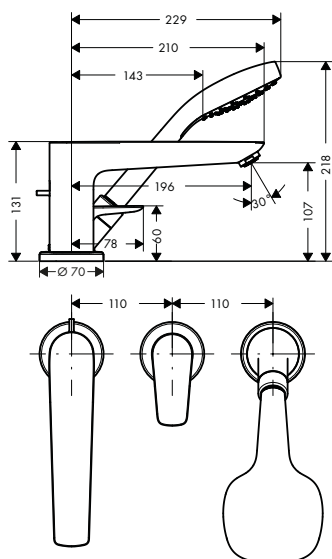

Talis E Mezclador de 3 agujeros para borde de bañera

Características

- Consiste en: mezclador de 3 agujeros para borde de bañera, teleducha, soporte de ducha
- Proyección: 196 mm
- Máxima longitud de extracción de la teleducha: 1,10 m
- Caudal máximo a 3 bar: 18 l/min
- Caudal del caño de bañera a 3 bar: 18 l/min
- Caudal de la teleducha a 3 bar: 15 l/min
- Inversor automático
- Con función de limpieza QuickClean