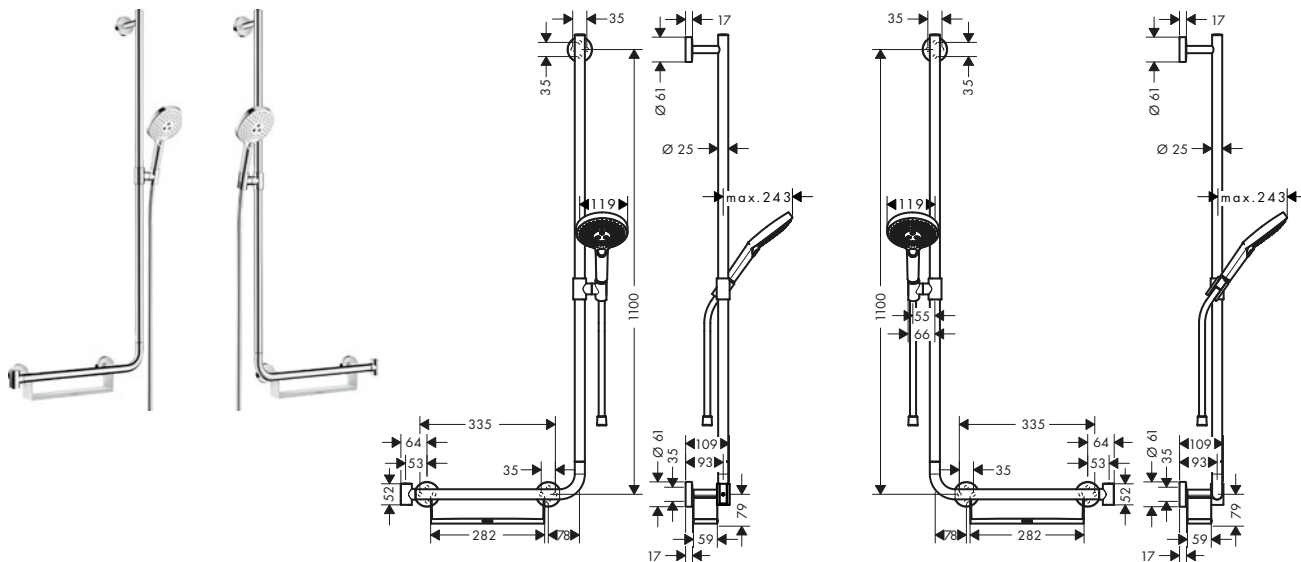

Raindance Select S Sets de ducha 3jet

Resumen de variantes

Modelo	Longitud de la barra de ducha (mm)	Tamaño del rociador	Número de chorros	Tipos de chorro	Máximo caudal a 3 bar (l/min)	Presión mínima del caudal (bar)	Acabado	Referencia	Euro*
90	1008	120	3	Rain, RainAir, Whirl	15	1	● Cromo	26631000	229,10
							● Blanco/Cromo	26631400	229,10
90	1008	120	3	PowderRain, Rain, Whirl	11	1	● Cromo	27667000	231,70
65	718	150	3	CaresseAir, Mix, RainAir	16,4	1,5	● Cromo	27802000	270,60
65	718	120	3	Whirl, Rain, RainAir	8,5	1,5	● Cromo	26632000	221,80
65	718	120	3	PowderRain, Rain, Whirl	11	1	● Cromo	27654000	224,30
65	718	120	3	Rain, RainAir, Whirl	15	1	● Cromo	26630000	221,80
							● Blanco/Cromo	26630400	221,80

Raindance Select S Sets de ducha 3jet

Características de todas las variantes

- Consiste en: teleducha, barra de ducha, cesta de almacenamiento, flexo de ducha, control deslizante
- Tamaño del rociador 125 mm
- Tipo de chorro: RainAir, Rain, Whirl
- Repisa de material sintético, acabada en blanco
- Repisa desmontable para limpieza
- Caudal máximo a 3 bar: 15 l/min
- Soporte de ducha extraíble
- Soporte para teleducha de metal
- Perfil de la barra: round
- Longitud de la barra: 1100 mm
- Diámetro de la barra: 25 mm
- La barra de pared también se puede utilizar como asidero - capacidad de carga de 200 kg

lado derecho

lado izquierdo

Tecnologías

Tipos de chorro

Resumen de variantes

Barra de ducha	Longitud de la barra de ducha (mm)	Tamaño del rociador	Tipos de chorro	Máximo caudal a 3 bar (l/min)	Presión mínima del caudal (bar)	Acabado	Referencia	Euro*
lado derecho	1100	120	RainAir, Rain, Whirl	15	1,4	● Cromo	26326000	488,00
lado izquierdo	1100	120	RainAir, Rain, Whirl	15	1,4	● Cromo	26324000	488,00