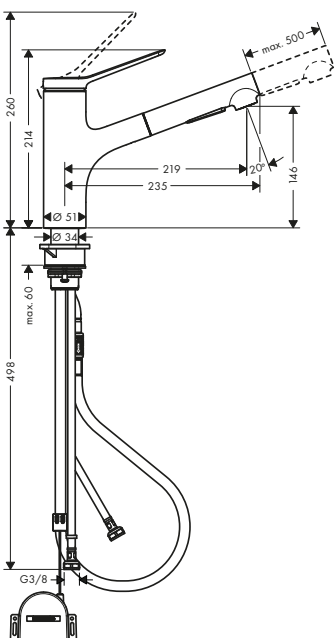

Zesis M33 Mezcladores monomando de cocina, ducha extraíble, 2jet

Características de todas las variantes

- Caño giratorio 150°
- Chorro laminar, chorro de ducha
- Caudal máximo a 3 bar: 8,2 l/min
- Válvula antirretorno integrada
- Sistema antical QuickClean
- Extraíble hasta 50 cm

Tecnologías

Tipos de chorro

Resumen de variantes

ComfortZone	Retracción del flexo	Longitud de extensión (cm)	Máximo caudal a 3 bar (l/min)	Acabado	Referencia	Euro*
150	sBox lite	hasta 50 cm	8,2	● Cromo	74803000	203,50
				● Negro mate	74803670	271,40
				● Acabado de acero inoxidable	74803800	260,00
150	peso	hasta 50 cm	8,2	● Cromo	74800000	180,90
				● Negro mate	74800670	248,70
				● Acabado de acero inoxidable	74800800	237,40
160	sBox lite	hasta 50 cm	8,2	● Cromo	74804000	282,70
				● Negro mate	74804670	384,50
				● Acabado de acero inoxidable	74804800	361,80
160	peso	hasta 50 cm	8,2	● Cromo	74801000	260,00
				● Negro mate	74801670	361,80
				● Acabado de acero inoxidable	74801800	339,20