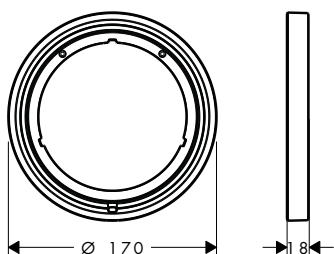

Florón de largo 5 mm

Características

- Para montaje entre alicatado y set externo
- Necesario si el set básico no está correctamente instalado
- Para una mayor cobertura de azulejos
- Apto para ShowerSelect Comfort y DuoTurn (para DuoTurn, pide el adaptador de las piezas opcionales)
- Extraíble: 5 mm