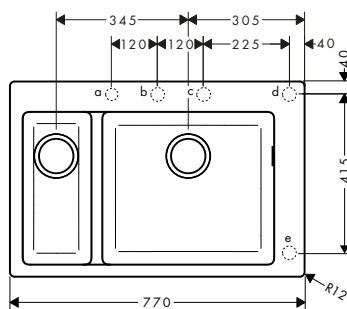

S51 Fregaderos de encastre SilicaTec con escurridor

Resumen de variantes

Tamaño del armario (cm)	Cotas de corte (mm)	Número de cubetas	Escurredor	Acabado	Referencia	Euro*
60	1030 x 490 mm	1	lado izquierdo	● Negro grafito	43314170	532,40
				● gris piedra	43314290	532,40
				● Gris cemento	43314380	532,40
60	1030 x 490 mm	1	lado derecho	● Negro grafito	43330170	532,40
				● gris piedra	43330290	532,40
				● Gris cemento	43330380	532,40

! A completar con (escoge una opción):

	Acabado	Referencia	Euro*
D16-10 Vaciador con rebosadero con válvula manual para una cubeta de granito	● Cromo	43927000	30,60
D16-11 Set de desagüe con válvula automática para una cubeta de granito	● Cromo	43937000	53,30

S51 Fregaderos de encastre SilicaTec

Características de todas las variantes

- Material: SilicaTec
- El orificio para la perforación está predefinido (véase el dibujo a escala), se incluye la broca de diamante
- Tipo de instalación: sobre encimera
- Posición rebosadero: en el lado derecho de la cubeta principal
- Profundidad de la cubeta: 190 mm
- Vaciador no incluido - por favor, pedir un vaciador aparte

180/450

a, b, c, d, e = Ø 35