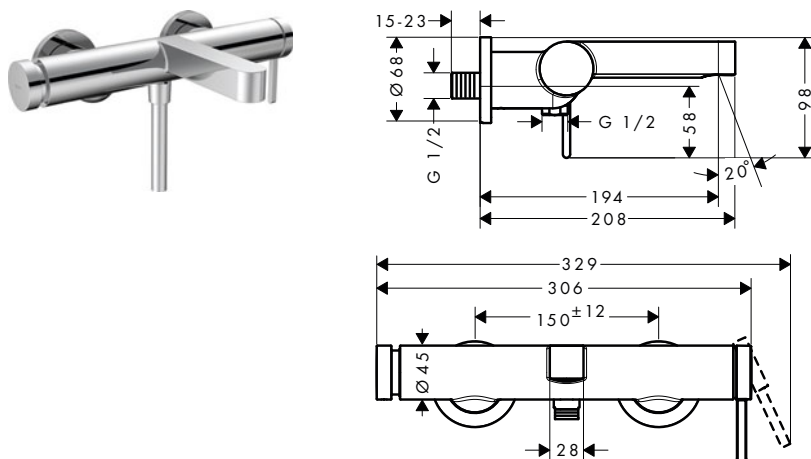

Finoris Mezclador monomando de bañera visto

Características

- Proyección: 194 mm
- Excéntricas 150 ± 12 mm
- Caudal máximo a 3 bar: 19 l/min
- Caudal del caño de bañera a 3 bar: 19 l/min
- Caudal de la teleducha a 3 bar: 14,7 l/min
- Con amortiguador de ruido
- Con inversor Select automático