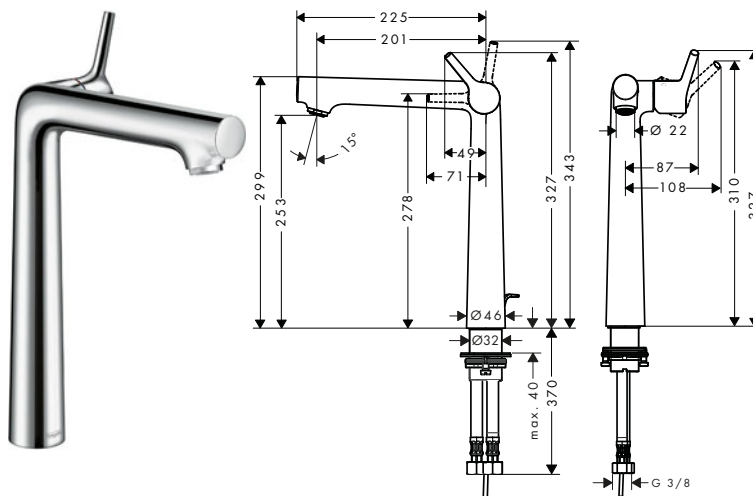

140

250

Sostenibilidad

Tecnologías

Resumen de variantes

ComfortZone	Proyección (mm)	Altura del caño (mm)	Vaciador	Material del vaciador	Para lavabos tipo bol	Acabado	Referencia	Euro*
140	152	144	automático	metálico	-	● Cromo	72113000	518,90
250	201	253	automático	metálico	■	● Cromo	72115000	637,30
250	201	253	sin	-	■	● Cromo	72116000	628,60