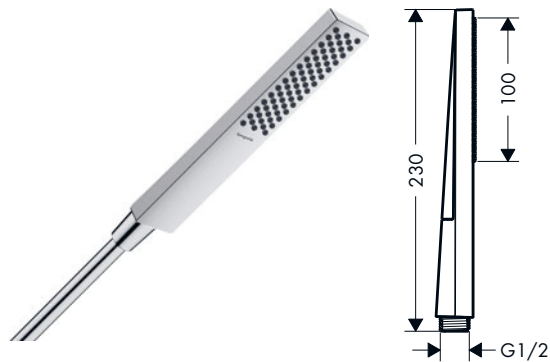

Pulsify S / Pulsify E Teleduchas 1jet

Características de todas las variantes

- Tipo de chorro: PowderRain
- Sistema antical QuickClean

round

square

Sostenibilidad

Tecnologías

Tipos de chorro