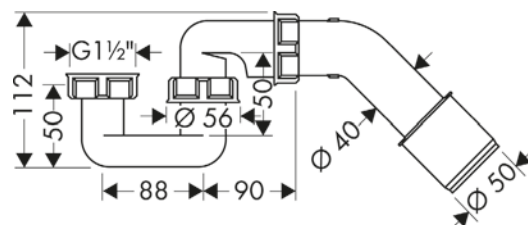

Acabado
● Cromo

Referencia
58150000

Euro*
96,30

Sifón para bañera

Características

- Conexión en rosca de PE G 1½ x 40/50 mm
- Barrera de olores - la altura del sifón es de 50 mm 50 mm

Referencia
56373000

Euro*
15,30