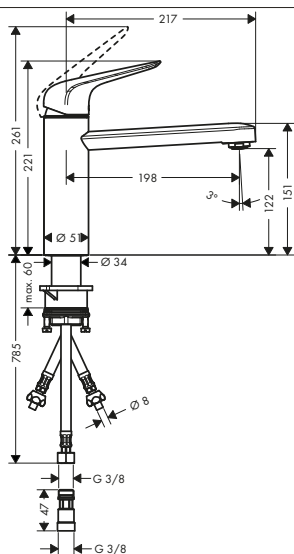

Focus M42 Mezclador monomando de cocina 120, CoolStart, Eco, 1jet

Características

- ComfortZone 120
- Caño giratorio 360°
- Chorro normal
- Caudal máximo a 3 bar: 12 l/min
- Sistema antical QuickClean