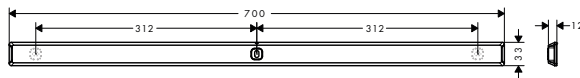

WallStoris Planet Edition Barra de ducha 70 cm

Características

- Consiste en: barra de soporte, barra decorativa
- Material de la barra de soporte: metálico
- Material de la barra decorativa: material sintético
- Longitud: 700 mm
- Fijación oculta
- Distancia entre perforaciones: 312 mm