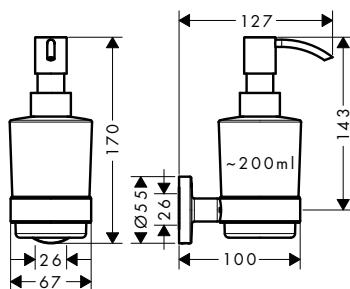

Logis Universal Dosificador de jabón líquido

Características

- Material del recipiente: cristal mate
- Tipo de jabón: jabón líquido
- Capacidad de llenado 200 ml
- Con material de montaje
- Fijación oculta
- Distancia entre perforaciones: 26 mm
- Diámetro del agujero del taladro: 6 mm