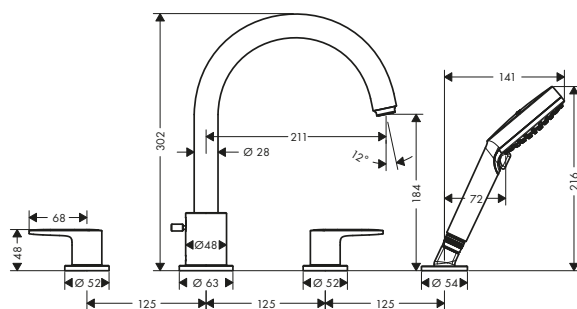

Tecnologías

Tipos de chorro

Acabado	Referencia	Euro*
Cromo	71456000	282,70
Negro mate	71456670	395,80

! A completar con:

Set básico para mezclador de 4 agujeros para borde de bañera

Referencia	Euro*
13244180	335,10