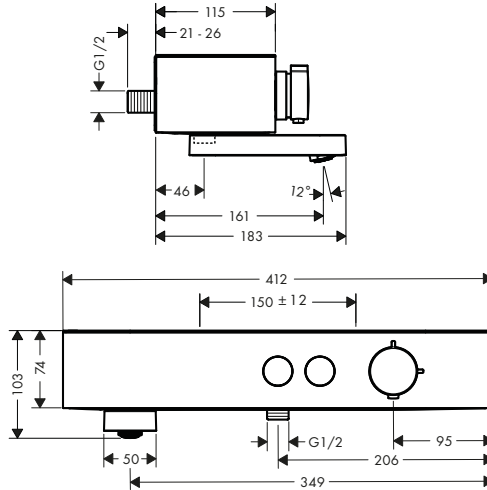

ShowerTablet Select Termostatos vistos

ShowerTablet Select Termostato de bañera 400 visto

Características

- Caño de bañera giratorio
- 2 funciones
- Uso simultáneo de 2 funciones
- Control del caudal y la temperatura
- Botón Select con sistema control On/Off para 2 salidas
- CoolContact termostato: Evita que la carcasa se caliente, haciendo que la ducha sea aún más segura
- Caudal máximo a 3 bar: 18,7 l/min
- Caudal del caño de bañera a 3 bar: 18,7 l/min
- Caudal de la teleducha a 3 bar: 15,9 l/min
- Botón de seguridad a 40 °C
- Temperatura máxima ajustable
- Válvula antirretorno
- Con combinación de seguridad integrada EN 1717
- Con amortiguador de ruido
- Repisa de material sintético
- Superficie repisa grafito
- Conexión: DN15
- Excéntricas 150 ± 12 mm
- Con filtro de impurezas incluido
- El termostato se entrega con botones para teleducha y bañera

Sostenibilidad

Tecnologías

Acabado	Referencia	Euro*
Cromo	24340000	470,80
Bronce cepillado	24340140	706,20
Negro mate	24340670	612,00
Blanco mate	24340700	612,00

Partes opcionales:

Set adaptador de excéntricas estándar G3/4 a termostatos Select

Acabado	Referencia	Euro*
Cromo	02026000	37,40