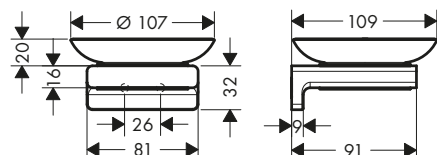

AddStoris Jabonera

Características

- Material del recipiente: cristal mate
- Con material de montaje
- Fijación oculta
- Distancia entre perforaciones: 26 mm
- Diámetro del agujero del taladro: 6 mm