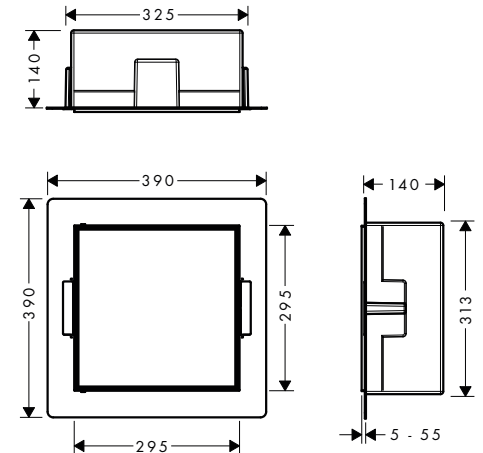

300/300/140