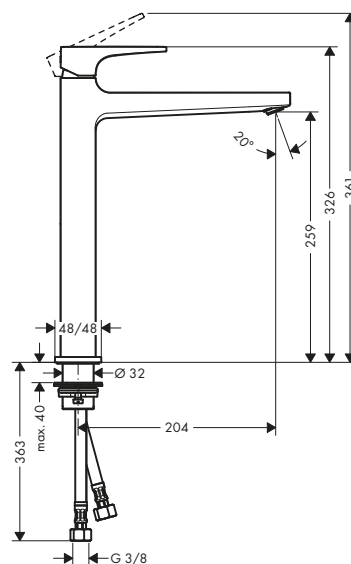

Características de todas las variantes

- Consiste en: mezclador monomando de lavabo, vaciador
- Modelo de manecilla: manecilla plana
- Caudal máximo a 3 bar: 5 l/min
- Material del vaciador: metálico
- Con función de limpieza QuickClean

100

110

260

Sostenibilidad

Tecnologías

Certificados/declaraciones

Resumen de variantes

ComfortZone	Proyección (mm)	Altura del caño (mm)	Vaciador	Modelo de manecilla	CoolStart	Para lavabos tipo bol	Acabado	Referencia	Euro*
100	157	89	push-open	plana	■	-	● Cromo	32503000	336,50
100	157	89	push-open	plana	-	-	● Cromo	32502000	328,40
100	157	89	push-open	loop	-	-	● Cromo	74502000	355,90
110	135	117	push-open	plana	■	-	● Cromo	32508000	355,90
110	135	117	push-open	plana	-	-	● Cromo	32507000	349,40
							● Bronce cepillado	32507140	524,10
							● Cromo negro cepillado	32507340	524,10
							● Negro mate	32507670	489,20
							● Blanco mate	32507700	489,20
							● Color oro pulido	32507990	524,10
110	135	117	automático	plana	-	-	● Cromo	32506000	342,90
110	135	117	push-open	loop	-	-	● Cromo	74507000	383,00
110	135	117	automático	loop	-	-	● Cromo	74506000	376,70