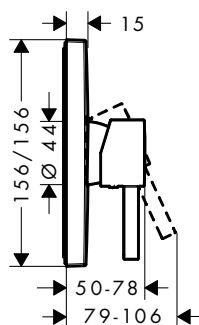

Finoris Mezclador monomando de ducha empotrado

Características

- Caudal máximo a 3 bar: 29,3 l/min
- Con amortiguador de ruido

Acabado	Referencia	Euro*
Cromo	76615000	186,60
Negro mate	76615670	261,20
Blanco mate	76615700	261,20

⚠ A completar con (escoge una opción):

		Referencia	Euro*
Opción 1		iBox universal 2 Set básico	01500180 135,00
	+		Adaptador para iBox universal 2 13588000 30,00
Opción 2		iBox universal Set básico	01800180 155,00