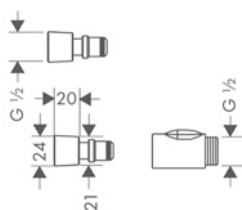

Set de acople rápido

Acabado	Referencia	Euro*
● Negro	28346000	14,10