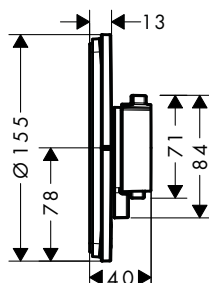

ShowerSelect Comfort S Termostato empotrado para 1 función y una salida adicional

Características

- Cómoda apertura y cierre mediante el botón Select
- Control del caudal con posición de cierre
- Caudal máximo a 3 bar: 32,8 l/min
- Caudal de agua salida superior 23 l/min aprox. a 3 bar
- Caudal de agua salida inferior 23 l/min aprox. a 3 bar
- Embellecedor plano para más espacio en la ducha
- El embellecedor puede alinearse +/- 3°
- Instalación sencilla gracias al bloque funcional premontado
- Manecillas siempre a la misma altura independientemente de la profundidad de instalación del set básico
- Botón de seguridad a 40 °C
- Temperatura máxima ajustable
- El termostato permite desinfección térmica
- Material del botón: metálico
- El termostato se entrega con los botones Rain, Waterfall, teleducha y bañera

Sostenibilidad

Tecnologías

Acabado	Referencia	Euro*
Cromo	15562000	684,00
Bronce cepillado	15562140	1.026,00
Cromo negro cepillado	15562340	1.026,00
Negro mate	15562670	957,60
Blanco mate	15562700	957,60

! A completar con:

iBox universal 2 Set básico

Referencia	Euro*
01500180	135,00

Partes opcionales:

ShowerSelect Comfort S Válvula empotrada 3 llaves de paso

Acabado	Referencia	Euro*
Cromo	15558000	495,00
Bronce cepillado	15558140	742,50
Cromo negro cepillado	15558340	742,50
Negro mate	15558670	693,00
Blanco mate	15558700	693,00