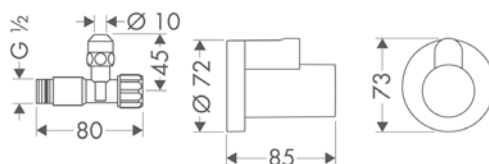

Llave de escuadra y embellecedor

Características

- Consiste en: llave de escuadra, embellecedor
- Conexión de entrada: G 1/2
- Conexión de salida: G 3/8
- Unidad de embalaje: 1 unidad

Acabado	Referencia	Euro*
Cromo	13954000	65,10