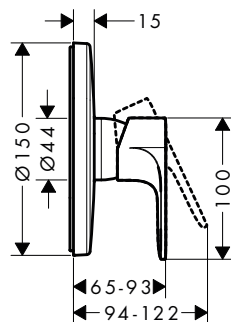

Acabado	Referencia	Euro*
● Cromo	72668000	124,50
● Negro mate	72668670	155,60

! A completar con (escoge una opción):

Opción		Referencia	Euro*
Opción 1		iBox universal 2 Set básico	01500180 135,00
	+	Adaptador para iBox universal 2	13588000 30,00
Opción 2		iBox universal Set básico	01800180 155,00