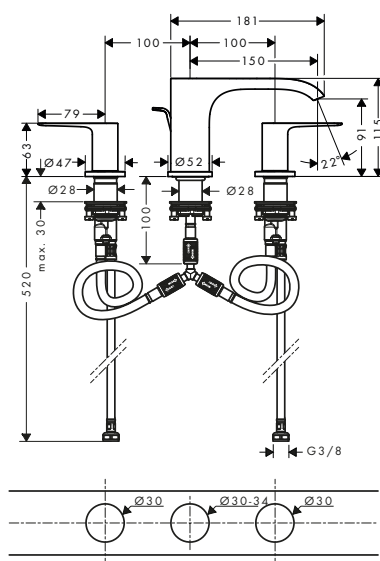

Vivenis Mezcladores monomando de lavabo con caño giratorio

Resumen de variantes

ComfortZone	Proyección (mm)	Altura del caño (mm)	Vaciador	Material del vaciador	Acabado	Referencia	Euro*
210	139	209	sin	-	● Cromo	75032000	269,10
					● Negro mate	75032670	376,70
					○ Blanco mate	75032700	376,70

Vivenis Mezclador de lavabo de 3 agujeros 90 con vaciador automático

Características

- Consiste en: mezclador de lavabo de 3 agujeros, vaciador
- ComfortZone 90
- Proyección: 150 mm
- Altura del caño: 91 mm
- Caudal máximo a 3 bar: 5 l/min
- Vaciador automático G 1¼
- Material del vaciador: metálico
- Taxonomía UE: máx. 6 l/min - Substantial Contribution (SC)