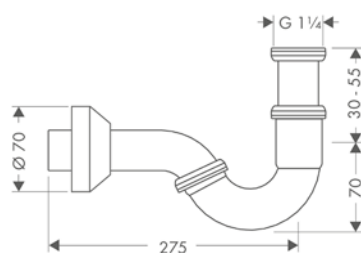

Sifón en S para bidé

Características

- Profundidad de instalación 30-55mm
- Barrera de olores - la altura del sifón es de 50 mm
- Conexión de entrada: G 1 1/4

Acabado	Referencia	Euro*
● Cromo	55237000	29,40