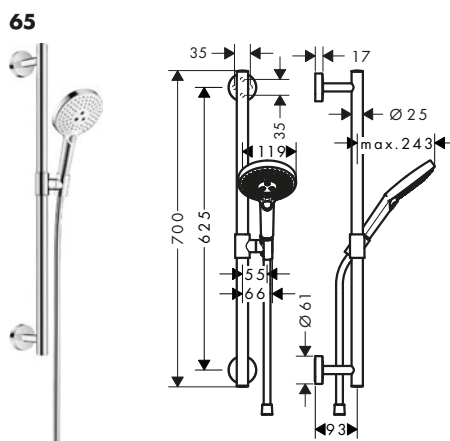

- Consiste en: teleducha, barra de ducha, flexo de ducha, control deslizante
- Tamaño del rociador 125 mm
- Tipo de chorro: Rain, RainAir, Whirl
- Soporte para teleducha de metal
- Perfil de la barra: round
- Diámetro de la barra: 25 mm
- La barra de pared también se puede utilizar como asidero - capacidad de carga de 200 kg