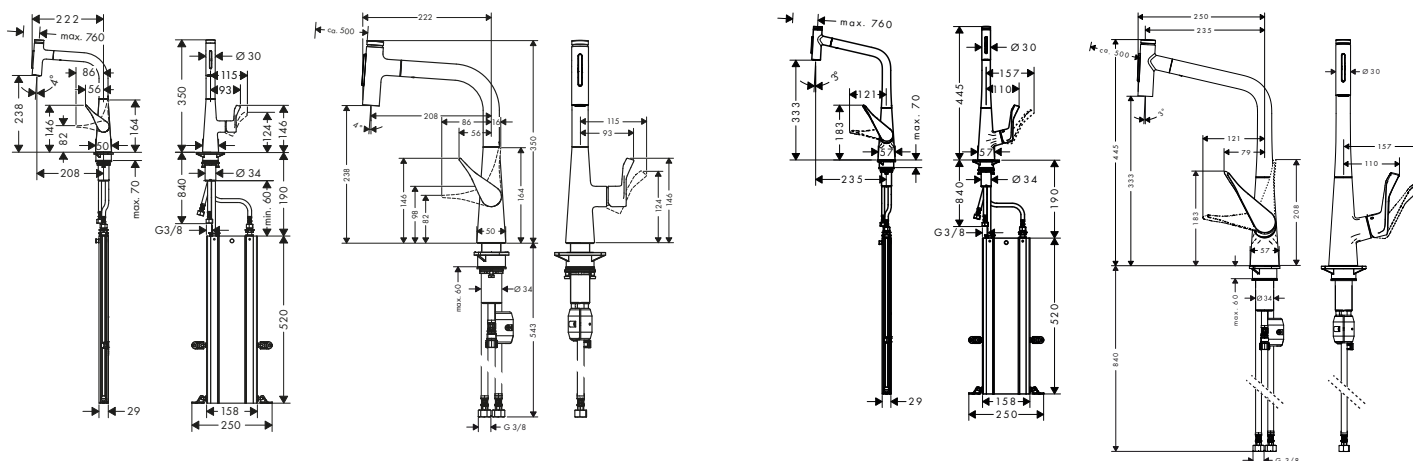

Tecnologías

Tipos de chorro

Resumen de variantes

ComfortZone	Retracción del flexo	Longitud de extensión (cm)	Máximo caudal a 3 bar (l/min)	Acabado	Referencia	Euro*
240	sBox	hasta 76 cm	7	● Cromo	73817000	611,70
				● Acabado de acero inoxidable	73817800	764,60
240	peso	hasta 50 cm	7	● Cromo	73822000	551,10
				● Acabado de acero inoxidable	73822800	716,40
320	sBox	hasta 76 cm	8	● Cromo	73816000	674,10
				● Acabado de acero inoxidable	73816800	849,40
320	peso	hasta 50 cm	8	● Cromo	73820000	617,80
				● Acabado de acero inoxidable	73820800	803,10