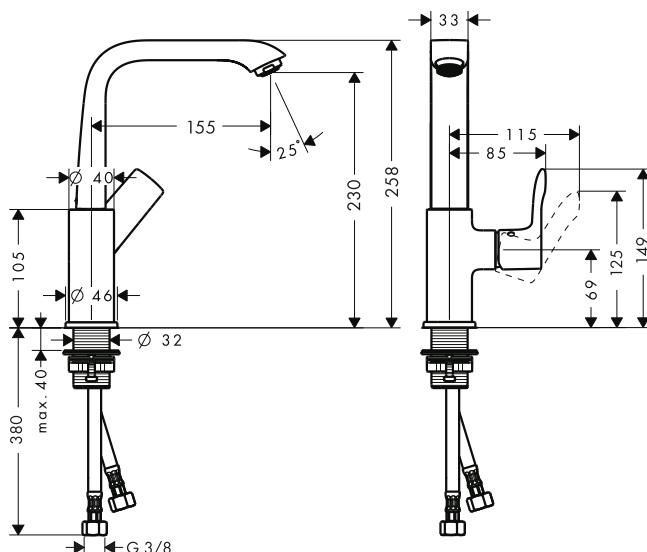

Metris Mezcladores monomando de lavabo con caño giratorio

Características de todas las variantes

- ComfortZone 230
- Proyección: 155 mm
- Altura del caño: 230 mm
- Modelo de manecilla: manecilla plana
- Caño giratorio 120°
- Caudal máximo a 3 bar: 5 l/min
- Con función de limpieza QuickClean
- Manecilla situada en la parte lateral inferior de la base (no apto para lavabos tipo bol)
- Taxonomía UE: máx. 6 l/min - Substantial Contribution (SC)