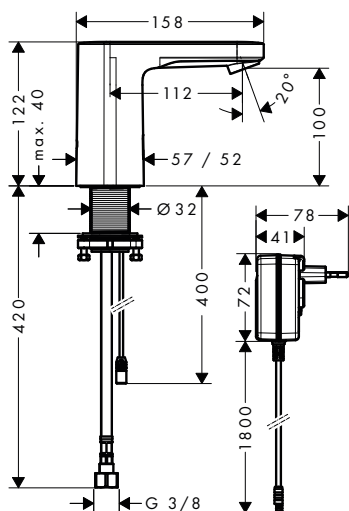

Vernis Blend Mezclador electrónico de lavabo para agua fría

Características de todas las variantes

- ComfortZone 100
- Proyección: 112 mm
- Caudal máximo a 3 bar: 5 l/min
- Para agua fría o agua preajustada/ acondicionada
- Con conducción de agua aislada - sin contacto con níquel y plomo
- Detector de proximidad por infrarrojos
- Tiempo de funcionamiento ajustable
- Tiempo de funcionamiento: 10 s, 20 s, 30 s
- Enjuague higiénico activable (caudal de agua automático)
- Frecuencia de limpieza higiénica 24 h, 48 h, 72 h
- Tiempo del ciclo de enjuague higiénico: 10 s, 20 s, 30 s
- Enjuague continuo activable (apertura durante 200 s adecuada para la desinfección térmica)
- La frecuencia del enjuague higiénico y el tiempo del mismo dependen uno del otro (24 h - 10 s, 48 h - 20 s, 72 h - 30 s)
- Taxonomía UE: máx. 6 l/min - Substantial Contribution (SC)