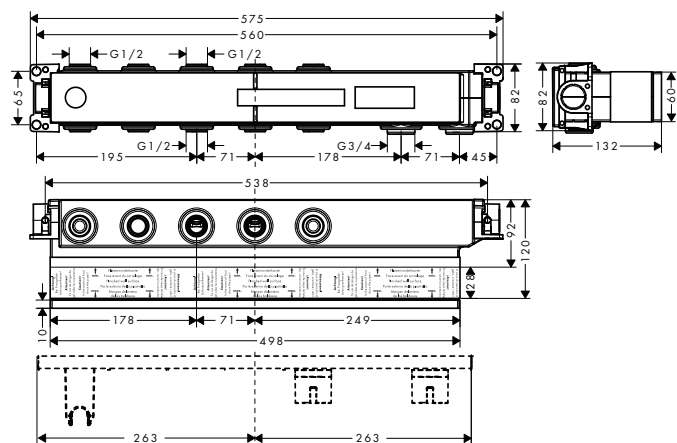

3 funciones

Certificados/declaraciones

Resumen de variantes

Número de funciones	Referencia	Euro*
2 funciones	15310180	712,30
3 funciones	15311180	831,00