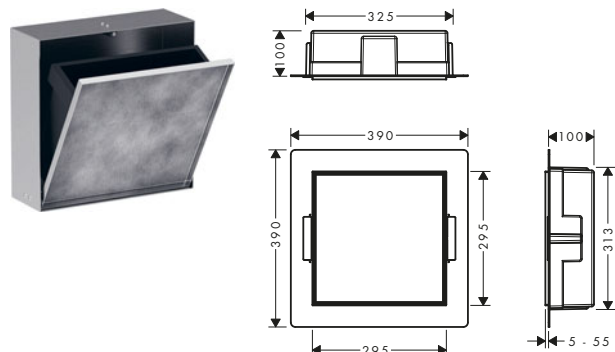

XtraStoris Rock Papelera con puerta alicatable 300/300/100

Características

- Consiste en: hornacina de pared con puerta alicatable, set de instalación, cubo de basura, set de impermeabilización
- Profundidad de la puerta alicatable: 12 mm
- Profundidad de instalación: 100 mm
- Utilidad: nueva construcción, reforma
- Superficie de fácil limpieza
- Diseño sin marco
- Preinstalado
- Tipo de pared: construcción en seco, construcción en pared sólida
- Material del set de impermeabilización: poliestireno (PS)
- Material de la hornacina de pared: acero inoxidable 304 (1.4301)
- Capacidad: 4 l