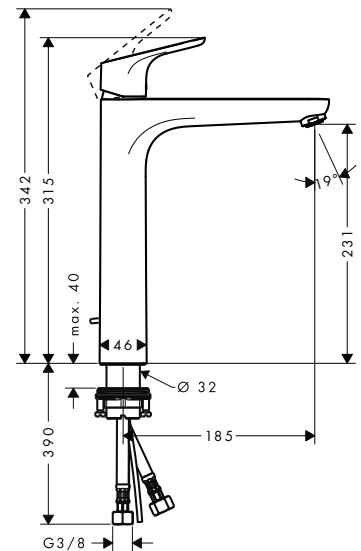

Características de todas las variantes

- Modelo de manecilla: manecilla plana
- Caudal máximo a 3 bar: 5 l/min
- Con función de limpieza QuickClean
- Taxonomía UE: máx. 6 l/min - Substantial Contribution (SC)

70

100

190

230

Sostenibilidad

Tecnologías

Certificados/declaraciones

Resumen de variantes

ComfortZone	Proyección (mm)	Altura del caño (mm)	Vaciador	Material del vaciador	CoolStart	Para lavabos tipo bol	Acabado	Referencia	Euro*
70	101	53	automático	metálico	■	-	● Cromo	31539000	127,70
70	101	53	automático	metálico	-	-	● Cromo	31730000	127,70
70	101	53	push-open	sintético	-	-	● Cromo	31604000	127,70
70	101	53	sin	-	-	-	● Cromo	31733000	115,10
100	119	94	automático	metálico	■	-	● Cromo	31621000	162,00
100	119	94	sin	-	■	-	● Cromo	31509000	153,90
100	119	94	automático	metálico	-	-	● Cromo	31607000	162,00
100	119	94	sin	-	-	-	● Cromo	31517000	153,10
190	159	191	automático	metálico	-	-	● Cromo	31608000	193,20
190	159	191	sin	-	-	-	● Cromo	31518000	186,40
230	185	231	automático	metálico	-	■	● Cromo	31531000	231,00
230	185	231	sin	-	-	■	● Cromo	31532000	224,50