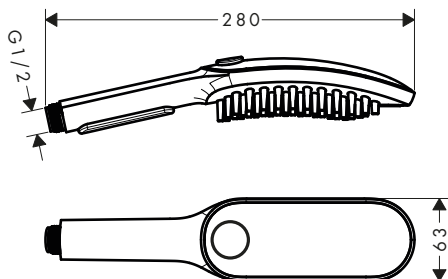

Partes opcionales:

Set de acople rápido

Acabado	Referencia	Euro*
● Negro	28346000	14,10

Teleduchas

DogShower Teleducha 150 3jet Select con toberas para masaje

Características

- Tamaño del rociador: 150 x 63 mm
- Tipo de chorro: chorro para el pelaje, chorro para las patas, chorro para las almohadillas
- Cómoda selección del chorro mediante botón Select
- Caudal máximo a 3 bar: 7,6 l/min
- Función desde: 5,7 l/min
- Intervalo de funcionamiento: mín. 1 bar/máx. 6 bar
- Suaves toberas de masaje, 1,5 cm de largo
- Diseño ergonómico
- Water Boost: función de refuerzo para aumentar el flujo de agua cuando sea necesario
- Apto para calentadores de agua continuos
- Conexión: DN15
- Junta con filtro lavable
- Válvula antirretorno
- Taxonomía UE: máx. 8 l/min - Do No Significant Harm (DNSH)