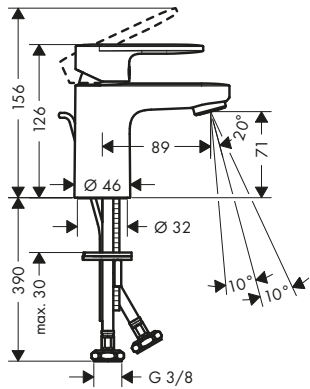

Vernis Blend

Vernis Blend Mezcladores monomando de lavabo

Características de todas las variantes

- Modelo de manecilla: manecilla plana
- Chorro ajustable

- Caudal máximo a 3 bar: 5 l/min

- Taxonomía UE: máx. 6 l/min - Substantial Contribution (SC)

70

100

190

Sostenibilidad

Tecnologías

Certificados/declaraciones

Resumen de variantes

ComfortZone	Proyección (mm)	Altura del caño (mm)	Vaciador	Material del vaciador	CoolStart	Acabado	Referencia	Euro*
70	89	71	automático	sintético	■	● Cromo ● Negro mate	71584000 71584670	75,90 106,30
70	89	71	push-open	sintético	■	● Cromo ● Negro mate	71598000 71598670	75,80 106,10
70	89	71	automático	sintético	-	● Cromo ● Negro mate	71550000 71550670	75,90 106,30
70	89	71	sin	-	-	● Cromo ● Negro mate	71558000 71558670	68,00 95,20
100	108	88	automático	sintético	■	● Cromo ● Negro mate	71585000 71585670	99,10 138,70
100	108	88	push-open	sintético	■	● Cromo ● Negro mate	71589000 71589670	99,10 138,70
100	108	88	automático	sintético	-	● Cromo ● Negro mate	71551000 71551670	99,10 138,70
100	108	88	sin	-	-	● Cromo ● Negro mate	71580000 71580670	91,20 127,70