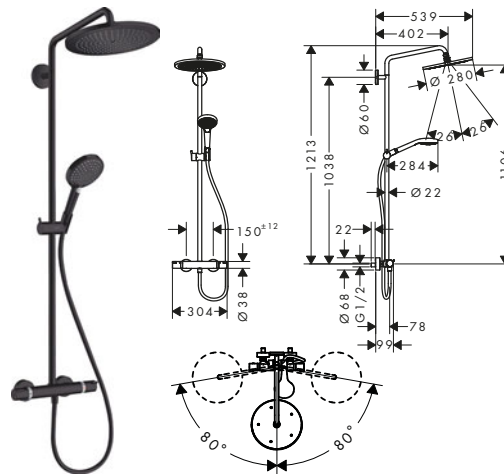

280 con teleducha 120 3jet