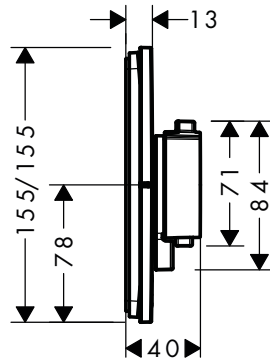

Sostenibilidad

Tecnologías

Acabado	Referencia	Euro*
Cromo	15574000	495,00
Bronce cepillado	15574140	742,50
Cromo negro cepillado	15574340	742,50
Negro mate	15574670	693,00
Blanco mate	15574700	693,00

⚠ A completar con: