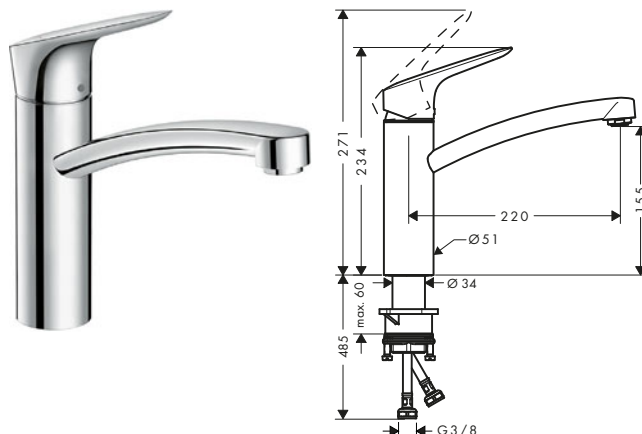

160

Tecnologías

Tipos de chorro

Certificados/declaraciones

Resumen de variantes

ComfortZone	Máximo caudal a 3 bar (l/min)	Acabado	Referencia	Euro*
120	12	● Cromo	71830000	124,40
160	12	● Cromo	71832000	141,50