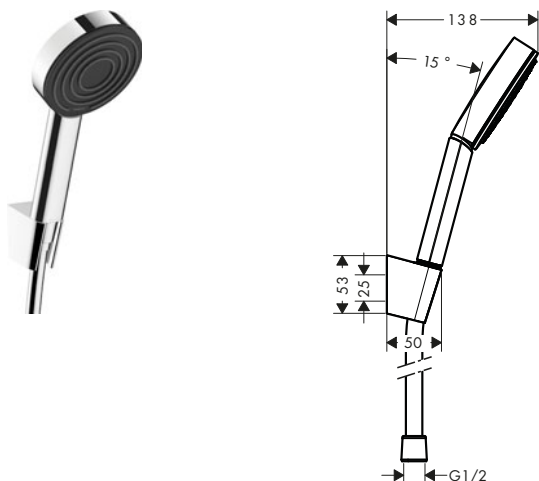

Pulsify S Set de soporte de ducha 105 1jet con flexo de ducha 125 cm

Características

- Consiste en: teleducha, soporte de ducha, flexo de ducha
- Tamaño del rociador Ø 105 mm
- Función de soporte integrada
- Tipo de chorro: PowderRain
- Caudal 13,5 l/min aprox. a 3 bar
- Inserto de filtro lavable