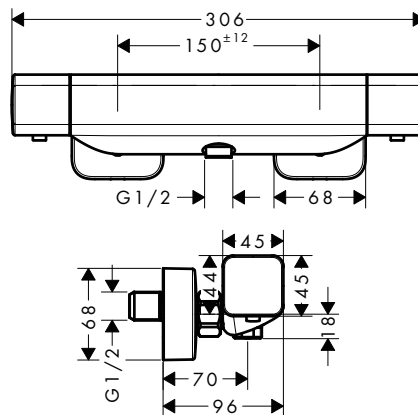

Ecostat Termostatos vistos

Ecostat Select Termostato de bañera visto

i 13141400 Superficie repisa cristal blanco.

Partes opcionales:

Set adaptador de excéntricas estándar G3/4 a termostatos Select

Acabado

● Cromo

Referencia

02026000

Euro*

37,40

Ecostat E Termostato de ducha visto

Características

- Botón limitador de caudal EcoStop (10 l/min)
- CoolContact termostato: Evita que la carcasa se caliente, haciendo que la ducha sea aún más segura
- Caudal máximo a 3 bar: 28,6 l/min
- Botón de seguridad a 40 °C
- Temperatura máxima ajustable
- Válvula antirretorno
- Con amortiguador de ruido
- Excéntricas 150 ± 12 mm