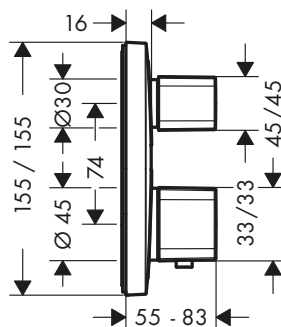

2 funciones

Sostenibilidad

Tecnologías

Certificados/declaraciones

Resumen de variantes

Número de funciones	Máximo caudal a 3 bar (l/min)	Acabado	Referencia	Euro*
1 función	26,5	● Cromo	15707000	465,30
2 funciones	29	● Cromo	15708000	522,30

! A completar con (escoge una opción):

Opción 1

iBox universal 2 Set básico

Referencia

Euro*

01500180

135,00

Adaptador para iBox universal 2

13588000

30,00

Opción 2

iBox universal Set básico

01800180

155,00