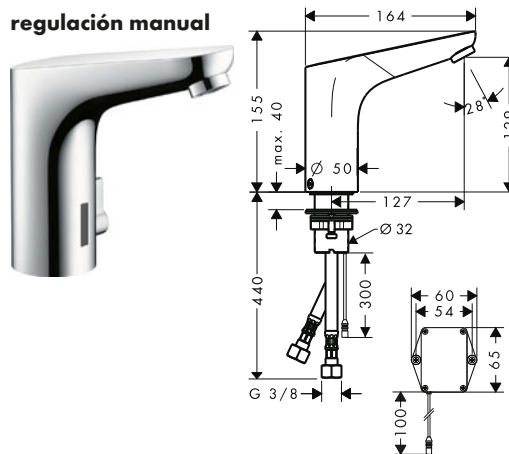

regulación manual

Sostenibilidad

Tecnologías

Certificados/declaraciones

Resumen de variantes

Fuente de alimentación	Ajuste de la temperatura	Acabado	Referencia	Euro*
funcionamiento a pilas	programable	● Cromo	31172000	535,80
funcionamiento a pilas	regulación manual	● Cromo	31171000	590,30
conexión a la red	programable	● Cromo	31174000	591,10
conexión a la red	regulación manual	● Cromo	31173000	617,80