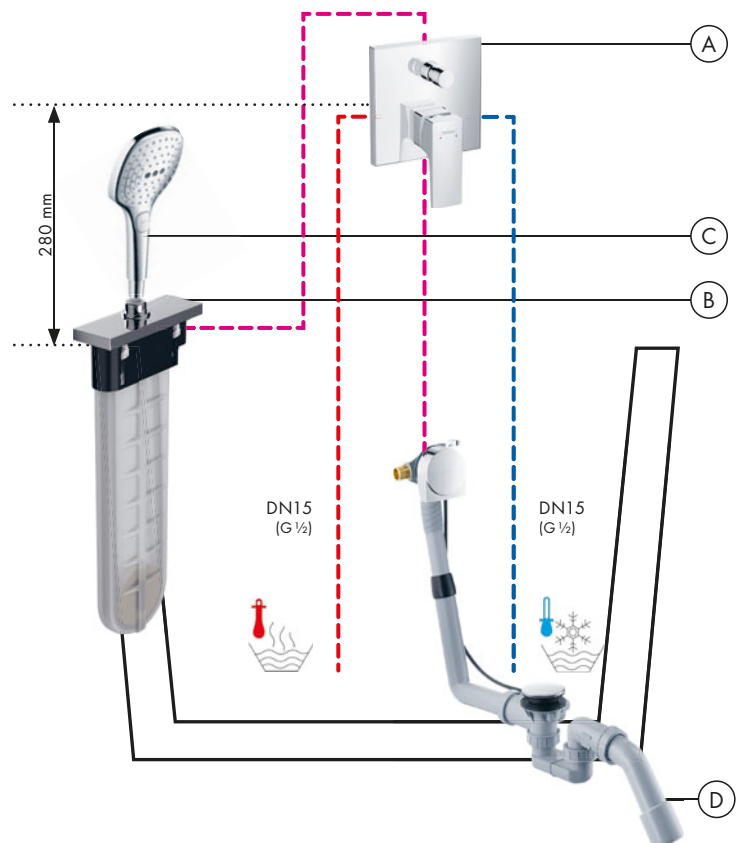

Instalación empotrada para borde de bañera

- **(A) Metropol**
  Monomando de bañera empotrado con manecilla de palanca plana y sistema de seguridad integrado EN1717 para iBox universal
  # 32546, -000
  Set básico iBox universal (sin imagen)
  # 01800180
- **(B) sBox**
  Set externo con embellecedor rectangular
  # 28010, -000
  Set básico para montaje en borde de bañera o en repisa
  # 13560180
- **(C) Rairdance Select E**
  Teleducha 120 3jet
  # 26520, -000
- **(D) Exafill S**
  Set completo de desagüe: llenado, vaciado y rebose para bañeras estándar
  # 58113, -000