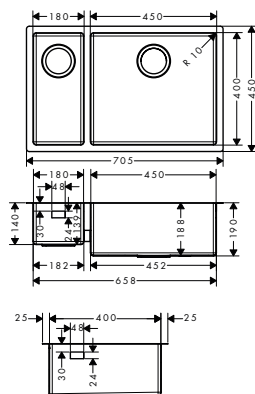

S71 Fregaderos

S71 Fregaderos bajo encimera de acero inoxidable

Características de todas las variantes

- Material: acero inoxidable
- Número de cubetas: 1 cubeta principal
- Sin orificio para grifo
- Tipo de instalación: bajo encimera, sobre encimera o enrasado
- Posición rebosadero: en el lado derecho de la cubeta
- Radio angular: 10 mm
- Profundidad de la cubeta: 190 mm
- Vaciador no incluido - por favor, pedir un vaciador aparte

500

660

Instalación

Resumen de variantes

Tamaño del armario (cm)	Cotas de corte (mm)	Número de cubetas	Acabado	Referencia	Euro*
60	498 x 398 mm	1	● Acero inoxidable	43427800	578,80
80	658 x 398 mm	1	● Acero inoxidable	43428800	604,70

! A completar con (escoge una opción):

D14-10 Vaciador con rebosadero

Acabado	Referencia	Euro*
● Acero inoxidable	43921800	30,70

D14-11 Vaciador automático con rebosadero

● Acero inoxidable	43931800	53,50

S71 Fregaderos bajo encimera de acero inoxidable

Características de todas las variantes

- Material: acero inoxidable
- Sin orificio para grifo
- Tipo de instalación: bajo encimera, sobre encimera o enrasado
- Radio angular: 10 mm
- Profundidad de la cubeta: 190 mm
- Vaciador no incluido - por favor, pedir un vaciador aparte

180/450

370/370

Instalación

Resumen de variantes

Tamaño del armario (cm)	Cotas de corte (mm)	Número de cubetas	Acabado	Referencia	Euro*
80	653 x 398 mm	2	● Acero inoxidable	43429800	1.016,10
90	763 x 398 mm	2	● Acero inoxidable	43430800	1.106,10

! A completar con (escoge una opción):

D15-10 Vaciador con rebosadero

Acabado	Referencia	Euro*
● Acero inoxidable	43922800	51,00