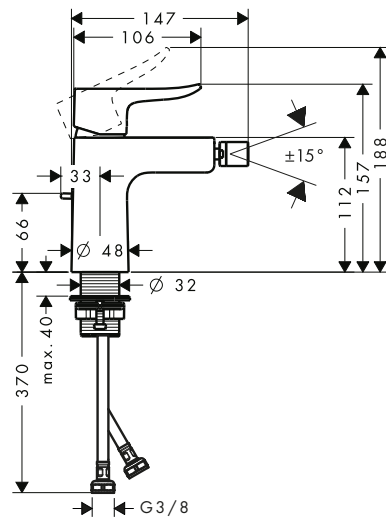

Metris Mezcladores monomando de lavabo empotrados

Resumen de variantes

Proyección (mm)	Acabado	Referencia	Euro*
225	● Cromo	31086000	408,70

! A completar con:

Set básico para mezclador monomando de lavabo empotrado

Referencia	Euro*
13622180	247,30

Metris Mezclador monomando de bidé con vaciador automático

Características

- Consiste en: mezclador monomando de bidé, vaciador
- Proyección: 123 mm
- Altura del caño: 112 mm
- Aireador orientable
- Caudal máximo a 3 bar: 7,5 l/min
- Vaciador automático G 1¼
- Material del vaciador: metálico