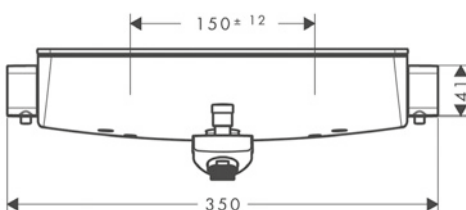

EcoStat Select Termostato de bañera visto

Características

- Proyección 193 mm
- 2 funciones
- CoolContact termostato: Evita que la carcasa se caliente, haciendo que la ducha sea aún más segura
- Cartucho del termostato, con válvula cerámica 180°
- Caudal máximo a 3 bar: 20 l/min
- Caudal del caño de bañera a 3 bar: 20 l/min
- Caudal de la teleducha a 3 bar: 12 l/min
- Botón de seguridad a 40 °C
- Temperatura máxima ajustable
- Válvula antirretorno
- Con combinación de seguridad integrada EN 1717
- Con amortiguador de ruido
- Repisa con cristal de seguridad
- Superficie repisa espejo de cristal
- En caso de montaje sobre excéntricas estándar G 3/4 ya existentes, se requiere el set adaptador ref. 02026000
- Conexión: DN15
- Excéntricas 150 ± 12 mm
- Con filtro de impurezas incluido
- Sistema antical QuickClean