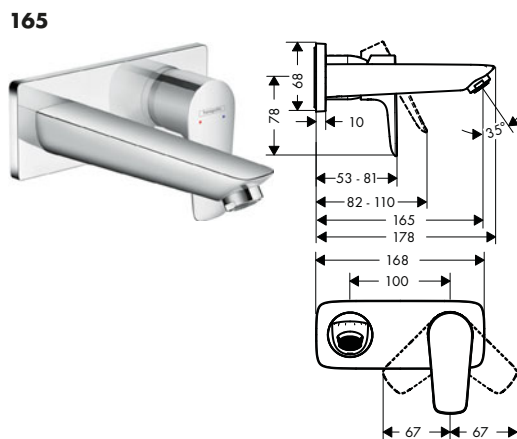

Talis E Mezcladores monomando de lavabo empotrados

Características de todas las variantes

- Consiste en: mezclador monomando de lavabo empotrado, vaciador
- Modelo de manecilla: manecilla plana
- Caudal máximo a 3 bar: 5 l/min
- Vaciador libre
- Material del vaciador: metálico
- Con función de limpieza QuickClean
- Taxonomía UE: máx. 6 l/min - Substantial Contribution (SC)