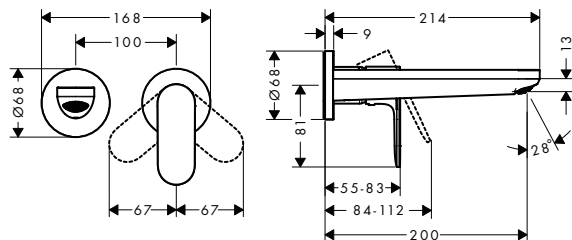

Rebris S Mezclador monomando de lavabo empotrado con caño 20 cm

Características

- Consiste en: mezclador monomando de lavabo empotrado, vaciador
- Proyección: 200 mm
- Modelo de manecilla: manecilla plana
- Caudal máximo a 3 bar: 5 l/min
- Vaciador libre
- Material del vaciador: metálico
- La manecilla se puede colocar a la derecha o a la izquierda, dependiendo del montaje del set básico
- Taxonomía UE: máx. 6 l/min - Substantial Contribution (SC)