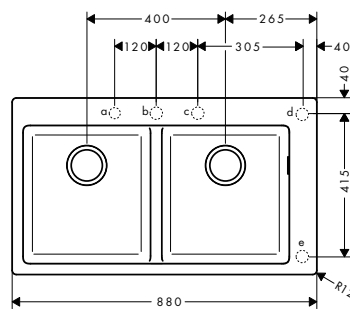

370/370

a, b, c, d, e = Ø 35