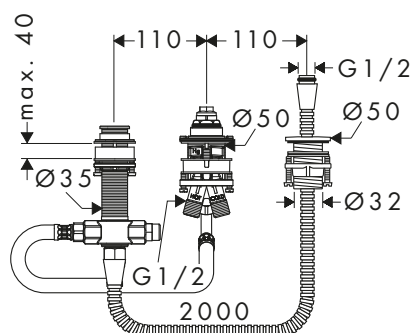

Certificados/declaraciones

Referencia	Euro*
13439180	405,20