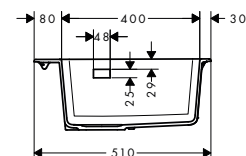

180/450

a, b, c, d, e = Ø 35

370/370

a, b, c, d, e = Ø 35

Instalación

Resumen de variantes

Tamaño del armario (cm)	Cotas de corte (mm)	Número de cubetas	Acabado	Referencia	Euro*
80	750 x 490 mm	2	● Negro grafito	43315170	437,60
			● gris piedra	43315290	437,60
			● Gris cemento	43315380	437,60
90	860 x 490 mm	2	● Negro grafito	43316170	510,60
			● gris piedra	43316290	510,60
			● Gris cemento	43316380	510,60