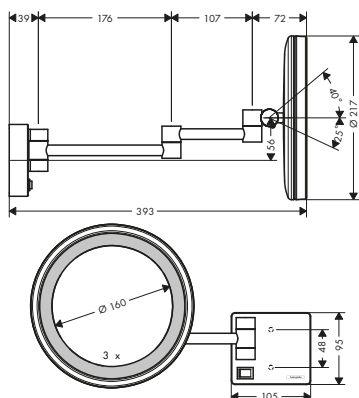

AddStoris Espejo de aumento con luz LED

Características

- Material: espejo de cristal
- Material del marco: metálico
- El espejo es inclinable
- Giratorio
- Espejo de aumento x 3
- Fuente de iluminación: máx. 2 W (21 x 0.08 W / LED)
- Voltaje de entrada: 100 - 240 V AC / 50/60 Hz
- Voltaje de salida: 21 V DC
- Grado de protección: IP20
- Con material de montaje
- Fijación oculta
- Distancia entre perforaciones: 48 mm
- Diámetro del agujero del taladro: 6 mm