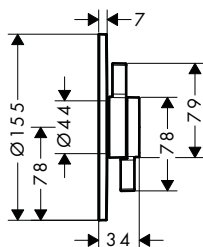

DuoTurn S Mezclador empotrado para 1 función

Características

- Control de caudal para 1 función
- Caudal máximo a 3 bar: 29,5 l/min
- Embellecedor plano para más espacio en la ducha
- Instalación sencilla gracias al bloque funcional premontado
- Manecillas siempre a la misma altura independientemente de la profundidad de instalación del set básico
- El embellecedor puede alinearse +/- 3°
- Material del embellecedor: material sintético
- Material de los tiradores: metálico
- El mezclador incluye el botón para teleducha

Sostenibilidad

Acabado	Referencia	Euro*
Cromo	75618000	224,00
Bronce cepillado	75618140	336,00
Negro mate	75618670	313,60
Blanco mate	75618700	313,60

! A completar con:

iBox universal 2 Set básico

Referencia	Euro*
01500180	135,00