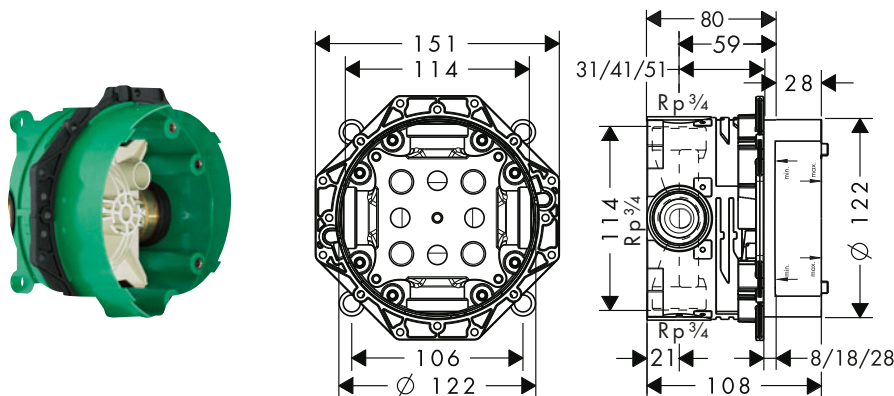

iBox universal y soluciones de ducha empotradas

iBox universal Set básico

Características

- Apto para para todas las instalaciones empotradas de ducha y de bañera
- Conexiones DN20
- Instalación rotacionalmente simétrica
- Profundidad mínima de instalación: 80 mm
- Profundidad máxima de instalación: 108 mm