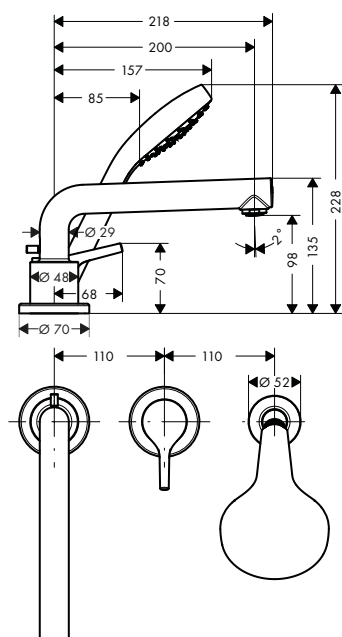

Talis S Mezclador monomando de 3 agujeros para borde de bañera

Características

- Consiste en: mezclador de 3 agujeros para borde de bañera, teleducha, soporte de ducha
- Proyección: 200 mm
- Máxima longitud de extracción de la teleducha: 1,6m
- Caudal máximo a 3 bar: 19 l/min
- Caudal del caño de bañera a 3 bar: 19 l/min
- Caudal de la teleducha a 3 bar: 15 l/min
- Con función de limpieza QuickClean