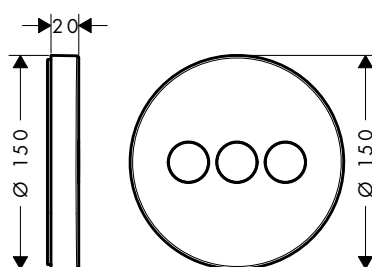

ShowerSelect S Válvula empotrada 3 llaves de paso

Características

- Caudal máximo a 3 bar: 30 l/min
- Caudal de agua salida superior 26 l/min aprox. a 3 bar
- Caudal izquierdo y derecho: 29 l/min
- Caudal para el uso simultáneo de todas las funciones: 30 l/min
- La válvula se entrega con botones Rain, Whirl, Waterfall