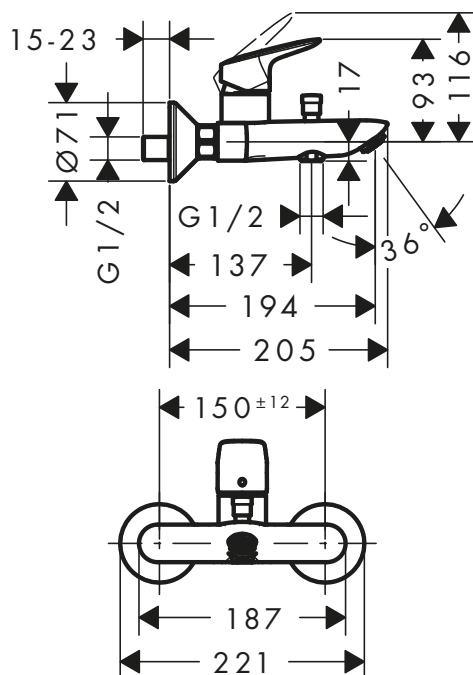

Logis Mezclador monomando de bañera visto

Características

- Proyección: 194 mm
- Excéntricas 150 ± 12 mm
- Caudal máximo a 3 bar: 20 l/min
- Caudal del caño de bañera a 3 bar: 20 l/min
- Caudal de la teleducha a 3 bar: 17 l/min
- Inversor automático
- Con amortiguador de ruido