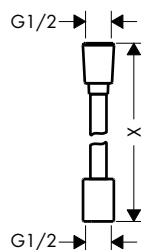

Flexos de ducha

Designflex Flexos de ducha textiles

Características de todas las variantes

- Flexo textil de alta calidad con trenzado
- Material impermeable y repelente al agua
- Las fibras están hechas de PET reciclado
- Diseño exclusivo con fibras trenzadas de colores
- Material cálido, similar al algodón, de tacto muy agradable
- Apto para lavavajillas hasta 60 °C
- 1 tuerca cónica, 1 tuerca cilíndrica
- Rosca de conexión: G 1/2

200/160/125

Resumen de variantes

	Longitud (cm)	Acabado	Referencia	Euro*
	200	Cromo	28230000	42,00
		Bronce cepillado	28230140	63,00
		Cromo negro cepillado	28230340	63,00
		Negro mate	28230670	58,80
		Blanco mate	28230700	58,80
		Níquel cepillado	28230820	63,00
		Color oro pulido	28230990	63,00
	160	Cromo	28260000	39,40
		Bronce cepillado	28260140	59,10
		Cromo negro cepillado	28260340	59,10
		Negro mate	28260670	55,20
		Blanco mate	28260700	55,20
		Níquel cepillado	28260820	59,10
		Color oro pulido	28260990	59,10
	125	Cromo	28220000	36,80
		Bronce cepillado	28220140	55,20
		Cromo negro cepillado	28220340	55,20
		Negro mate	28220670	51,50
		Blanco mate	28220700	51,50