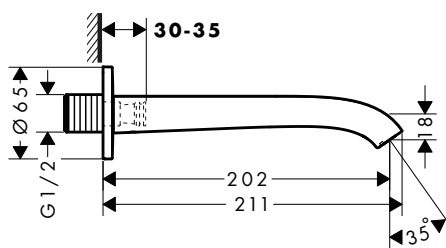

Vivenis Caño de bañera

Características

- Proyección: 202 mm
- Caudal máximo a 3 bar: 24,3 l/min