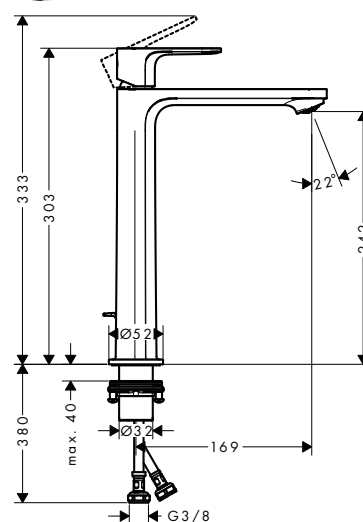

Rebris E Mezcladores monomando de lavabo

Características de todas las variantes

- Modelo de manecilla: manecilla plana
- Taxonomía UE: máx. 6 l/min - Substantial Contribution (SC)

80

110

240

Sostenibilidad

Tecnologías