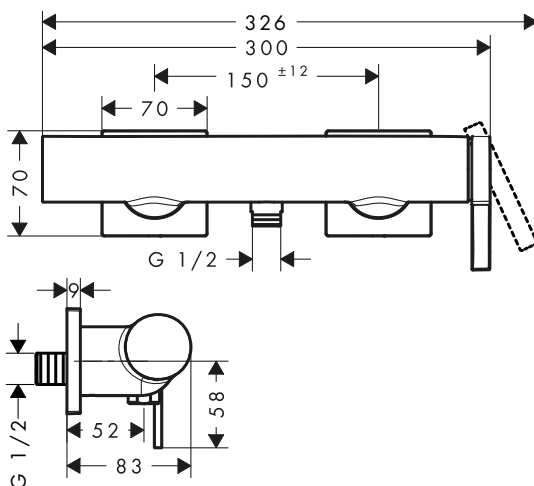

Tecturis E Mezclador monomando de ducha visto

Características

- Excéntricas 150 ± 12 mm
- Caudal máximo a 3 bar: 14,9 l/min
- Válvula antirretorno
- Con amortiguador de ruido