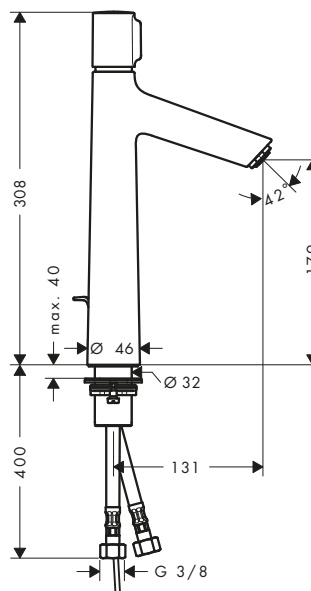

80

100

190

Sostenibilidad

Tecnologías

Certificados/declaraciones

Resumen de variantes

ComfortZone	Proyección (mm)	Altura del caño (mm)	Vaciador	Material del vaciador	Acabado	Referencia	Euro*
80	97	68	automático	metálico	● Cromo	72040000	223,00
80	97	68	sin	-	● Cromo	72041000	214,50
100	93	98	automático	metálico	● Cromo	72042000	266,70
100	93	98	sin	-	● Cromo	72043000	259,60
190	131	179	automático	metálico	● Cromo	72044000	355,30
190	131	179	sin	-	● Cromo	72045000	358,30