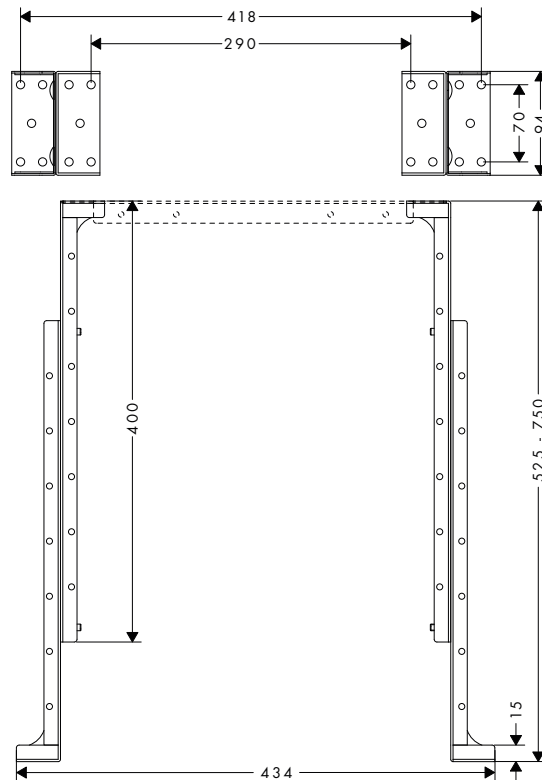

Referencia	Euro*
28021000	185,60