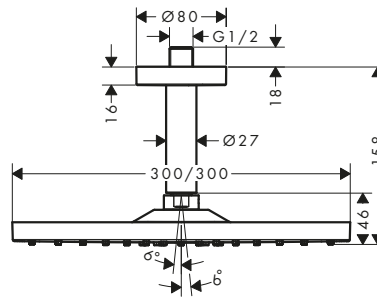

Raindance E Duchas fijas 1jet de techo

Características de todas las variantes

- Consiste en: ducha fija, conexión de techo
- Tamaño del rociador 300 x 300 mm
- Tipo de chorro: RainAir
- Ángulo de ducha fija ajustable
- Cabezal desmontable para una sencilla limpieza
- Rosca de conexión G 1/2
- Sistema antical QuickClean