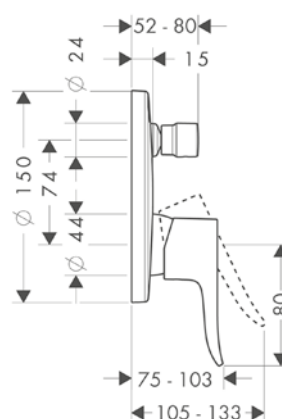

Metris Mezcladores monomando de bañera empotrados

Características de todas las variantes

- Caudal de agua salida superior: 21 l/min
- Caudal de agua salida inferior: 29 l/min
- Caudal máximo a 3 bar: 29 l/min
- Inversor automático
- Con amortiguador de ruido

Certificados/declaraciones

Resumen de variantes

Forma	Máximo caudal a 3 bar (l/min)	Acabado	Referencia	Euro*
softcube	29	● Cromo	31454000	261,50
round	29	● Cromo	31493000	269,40

⚠ A completar con (escoge una opción):

Opción	Componentes	Referencia	Euro*
Opción 1	iBox universal 2 Set básico	01500180	135,00
	+ Adaptador para iBox universal 2	13588000	30,00
Opción 2	iBox universal Set básico	01800180	155,00