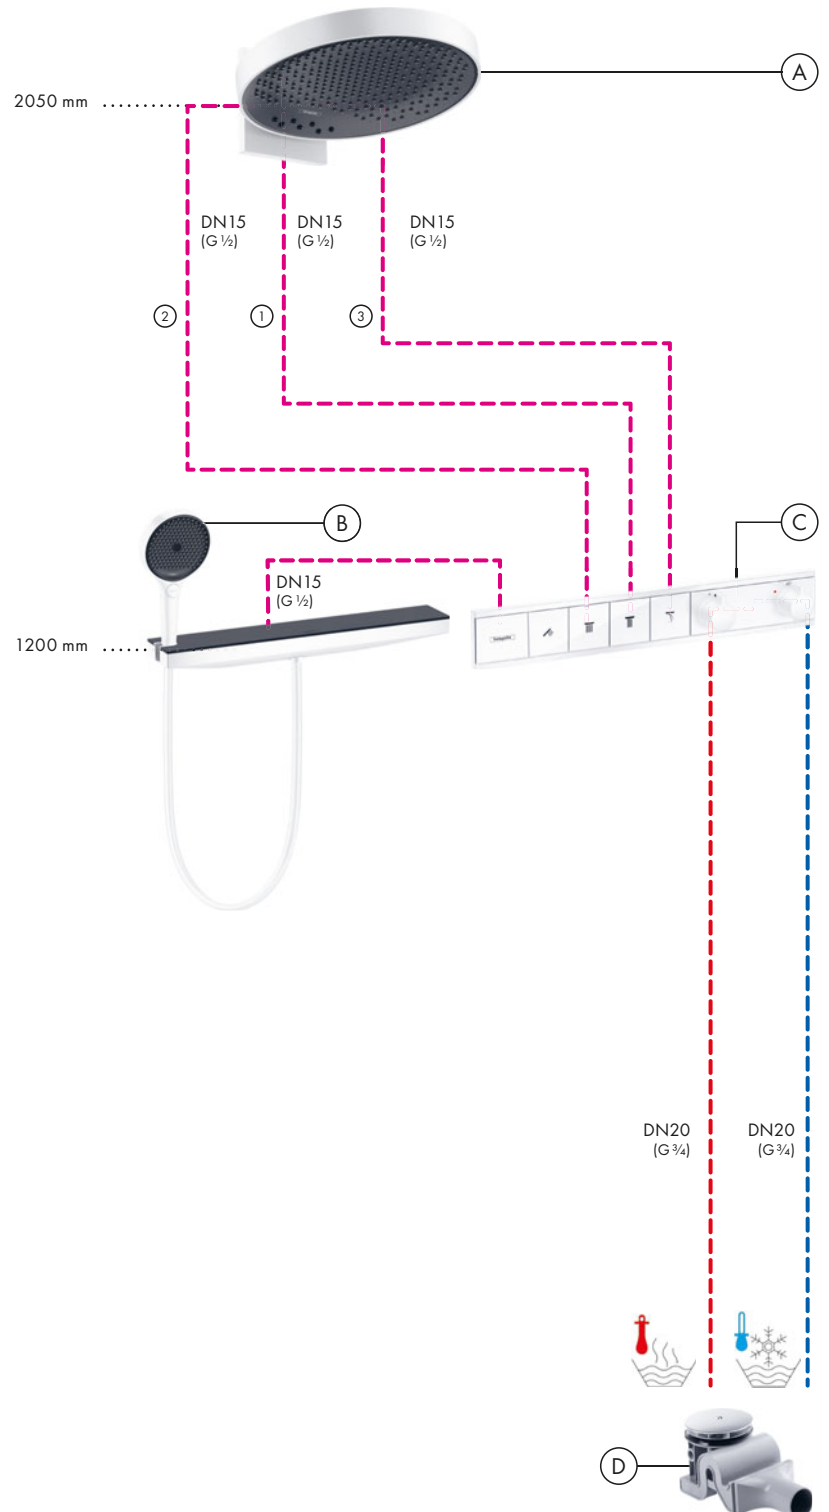

Instalación empotrada para 4 funciones

- **(A) Rainfinity**
  Ducha fija 360 3jet mural
  # 26234, -700
  Set básico iBox universal (sin imagen)
  # 01800180
- **(B) Rainfinity**
  Teleducha 130 3jet
  # 26864, -700
  FixFit
  Conexión a la pared Porter 500 con soporte de ducha y repisa a la izquierda
  # 26843, -700
  Isiflex
  Flexo de 125 cm
  # 28272, -700
- **(C) RainSelect**
  Termostato empotrado para 4 funciones
  # 15382, -700
  Set básico para 4 funciones (sin imagen)
  # 15312180
- **(D) RainDrain**
  Set completo de desagüe 90 XXL
  # 60067, -000