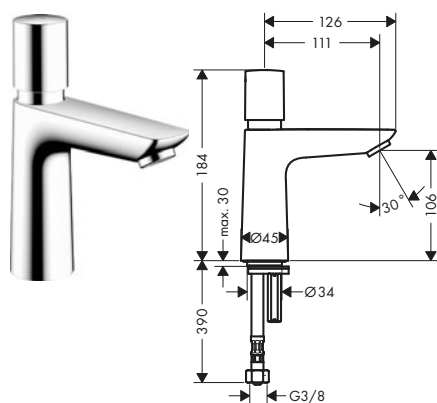

Talis E Mezcladores temporizados sin vaciador

Características de todas las variantes

- ComfortZone 110
- Proyección: 111 mm
- Altura del caño: 106 mm
- Modelo de manecilla: manecilla cilíndrica
- Caudal máximo a 3 bar: 5 l/min
- Tiempo de funcionamiento: 3 - 20 segundos ajustables (7 segundos preestablecidos)
- Para la desinfección térmica debe utilizarse la ref. nº 93913000
- Taxonomía UE: máx. 6 l/min - Substantial Contribution (SC)