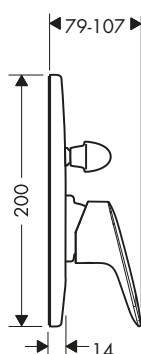

Logis Mezclador monomando de bañera empotrado

Características

- Caudal máximo a 3 bar: 30,7 l/min
- Caudal de la teleducha a 3 bar: 27,4 l/min
- Caudal del caño de bañera a 3 bar: 30,7 l/min
- Inversor automático