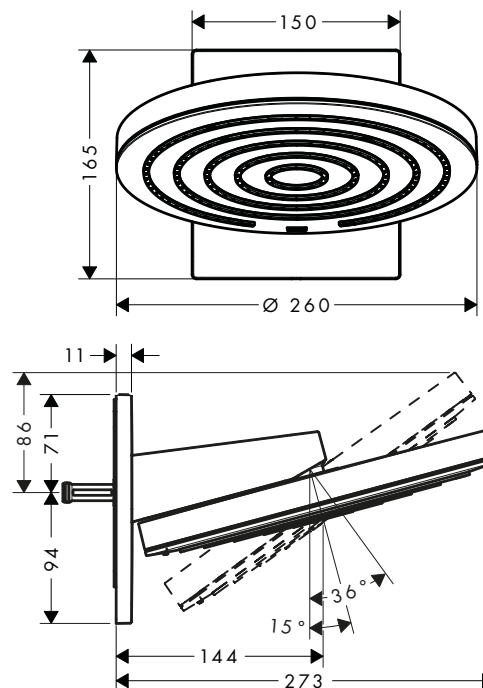

Duchas fijas

Pulsify S Duchas fijas 2jet murales

Características de todas las variantes

- Consiste en: ducha fija, conexión a pared
- Tamaño del rociador 260 mm
- Tipo de chorro: PowderRain, Intense PowderRain
- Fast Drain para reducir el tiempo de vaciado tras el uso
- Rótula para un fácil ajuste del ángulo de la ducha.
- Ducha fija desmontable para limpieza
- Tipo de conexión: set básico
- Sistema antical QuickClean
- No se incluye set básico

Sostenibilidad

Tecnologías

Tipos de chorro

Resumen de variantes

Tamaño del rociador	Número de chorros	Tipos de chorro	Máximo caudal a 3 bar (l/min)	Presión mínima del caudal (bar)	Acabado	Referencia	Euro*
260	2	PowderRain, Intense PowderRain	7,4	1,6	● Cromo ● Negro mate	24151000 24151670	531,40 690,80
260	2	PowderRain, Intense PowderRain	11,3	1,4	○ Blanco mate ● Negro mate ○ Blanco mate	24151700 24150000 24150670 24150700	690,80 531,40 690,80 690,80

⚠ A completar con (escoge una opción):

Opción	Referencia	Euro*
Opción 1	iBox universal 2 Set básico	01500180 135,00
Opción 1 +	Adaptador para iBox universal 2	13588000 30,00
Opción 2	iBox universal Set básico	01800180 155,00