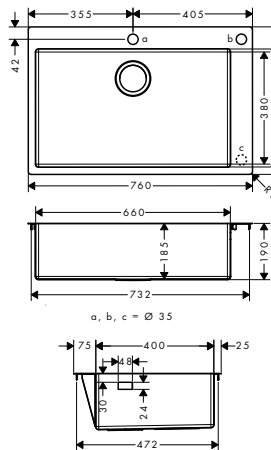

450

660

Instalación

Resumen de variantes

Tamaño del armario (cm)	Cotas de corte (mm)	Número de cubetas	Acabado	Referencia	Euro*
60	530 x 480 mm	1	● Acero inoxidable	43305800	746,10
80	740 x 480 mm	1	● Acero inoxidable	43308800	810,30