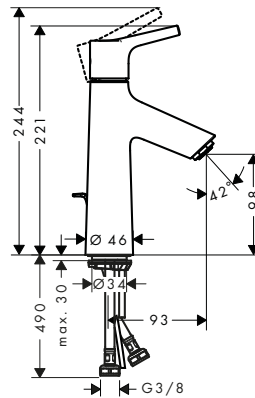

Talis S Mezcladores monomando de lavabo

Características de todas las variantes

- Modelo de manecilla: manecilla pin
- Caudal máximo a 3 bar: 5 l/min
- Con función de limpieza QuickClean
- Taxonomía UE: máx. 6 l/min - Substantial Contribution (SC)

80

100

190

Sostenibilidad

Tecnologías

Certificados/declaraciones

Resumen de variantes

ComfortZone	Proyección (mm)	Altura del caño (mm)	Vaciador	Material del vaciador	CoolStart	Acabado	Referencia	Euro*
80	97	68	automático	metálico	■	● Cromo	72013000	172,30
80	97	68	sin	-	■	● Cromo	72014000	163,90
80	97	68	automático	metálico	-	● Cromo	72010000	172,30
80	97	68	push-open	metálico	-	● Cromo	72011000	172,30
80	97	68	sin	-	-	● Cromo	72012000	163,90
100	93	98	automático	metálico	■	● Cromo	72022000	203,30
100	93	98	sin	-	■	● Cromo	72023000	194,80
100	93	98	automático	metálico	-	● Cromo	72020000	203,30
100	93	98	sin	-	-	● Cromo	72021000	194,80
190	131	179	automático	metálico	-	● Cromo	72031000	311,70
190	131	179	sin	-	-	● Cromo	72032000	303,20