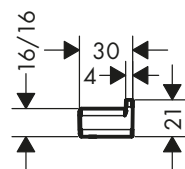

AddStoris Perchas

Características de todas las variantes

- Material: metálico
- Con material de montaje
- Diámetro del agujero del taladro: 6 mm

Resumen de variantes

Modelo	Acabado	Referencia	Euro*
simple	Cromo	41742000	11,10
	Bronce cepillado	41742140	16,70
	Cromo negro cepillado	41742340	17,80
	Negro mate	41742670	15,50
	Blanco mate	41742700	15,50
	Color oro pulido	41742990	16,70
doble	Cromo	41755000	23,30
	Bronce cepillado	41755140	35,00
	Cromo negro cepillado	41755340	37,30
	Negro mate	41755670	32,60
	Blanco mate	41755700	32,60
	Color oro pulido	41755990	35,00