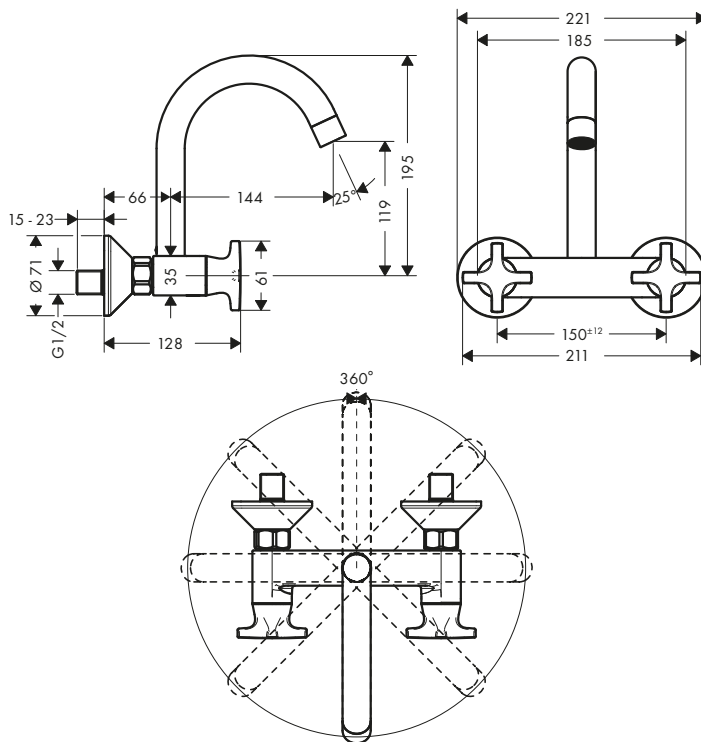

Tecnologías

Tipos de chorro

Acabado	Referencia	Euro *
● Cromo	71286000	228,70