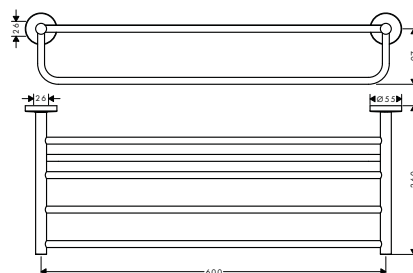

Logis Universal Toallero

Características

- Material: latón
- Longitud: 600 mm
- Con material de montaje
- Fijación oculta
- Distancia entre perforaciones: 600 mm
- Diámetro del agujero del taladro: 6 mm

Acabado	Referencia	Euro*
● Cromo	41720000	93,70

Logis Universal Toallero de arco

Características

- Material: latón
- Fijo
- Con material de montaje
- Fijación oculta
- Distancia entre perforaciones: 26 mm
- Diámetro del agujero del taladro: 6 mm