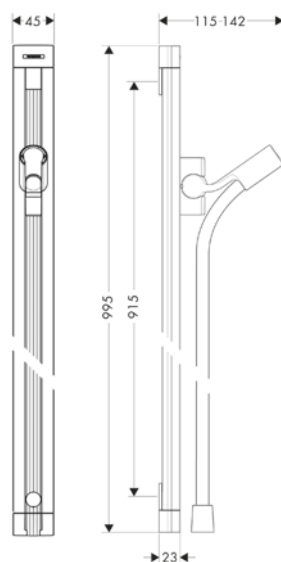

Características

- Consiste en: barra de ducha, flexo de ducha, control deslizante
- Longitud de la barra: 995 mm
- Ancho de la barra: 45 mm
- Perfil de la barra: square
- Soporte para teleducha de metal
- Soporte deslizante regulable