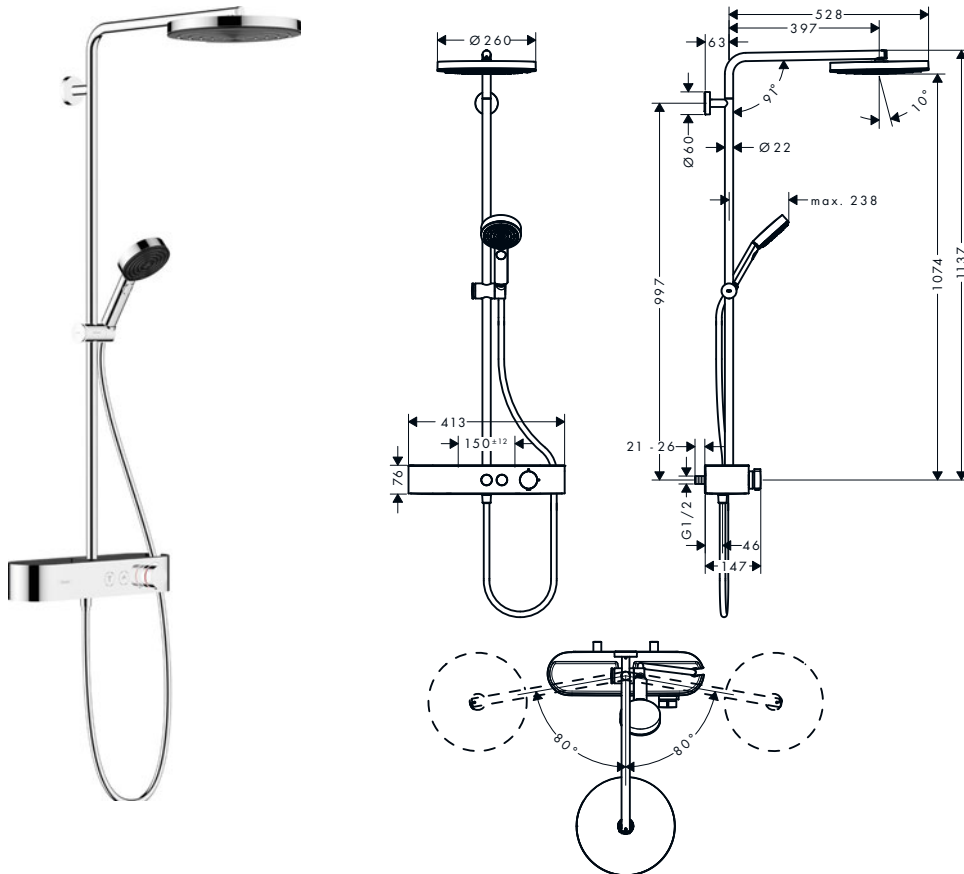

- Consiste en: ducha fija, teleducha, termostato de ducha, barra de ducha, control deslizante, flexo de ducha
- Ducha fija Pulsify 260 1 chorro
- Tamaño del cabezal de la ducha fija: 260 mm
- Tipo de chorro de la ducha fija: PowderRain
- Superficie del rociador: grafito
- Fast DrainFast Drain para reducir el tiempo de vaciado tras el uso
- Cabezal de ducha extraíble
- Repisa de material sintético
- Superficie repisa: grafito
- Tipo de chorro para la teleducha: PowderRain, IntenseRain, Massage
- Ángulo de ducha fija ajustable
- Sistema antical QuickClean
- La altura de la barra puede acortarse
- Diámetro de la barra: 22 mm
- Soporte de ducha ajustable en altura con pulsador
- Longitud del brazo de la ducha fija: 398 mm
- Brazo de ducha giratorio
- CoolContact termostato: Evita que la carcasa se caliente, haciendo que la ducha sea aún más segura
- Termostato ShowerTablet Select 400
- Botón de seguridad a 40 °C
- Limitación del agua caliente ajustable
- Excéntricas 150 ± 12 mm
- Cómodo cambio de los tipos de chorro con el pulsador Select
- El termostato se entrega con los botones de teleducha y ducha fija
- 2 funciones