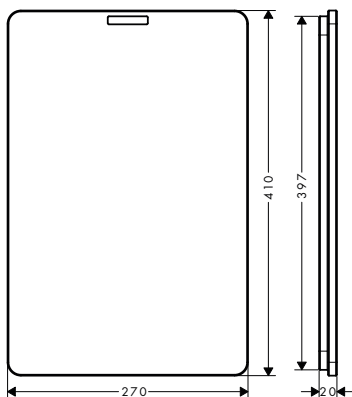

Accesorios

A71 Dosificador de jabón líquido

Características

- Apto para diseño que encaja con diferentes mezcladores de cocina
- Proyección 91 mm
- Material: material duradero
- Tubo de salida anti-corrosivo
- Capacidad de llenado 500 ml
- Dosis 2 ml
- Cómodamente rellenable desde arriba
- Espesor de la encimera: 55 mm 55 mm
- Instalación simple y segura sin necesidad de herramientas
- Requiere agujero de montaje de 28 - 35 mm de diámetro

Acabado	Referencia	Euro*
Cromo	40468000	95,00
Negro mate	40468670	133,00
Acabado de acero inoxidable	40468800	123,50

Tablas de cortar

Características de todas las variantes

- Apto para S51 fregaderos SilicaTec, S71 fregaderos de acero inoxidable

F16

F15

Resumen de variantes

Modelo	Acabado	Referencia	Euro*
roble	Roble natural	40961000	114,10
nogal	Nogal oscuro	40960000	151,90