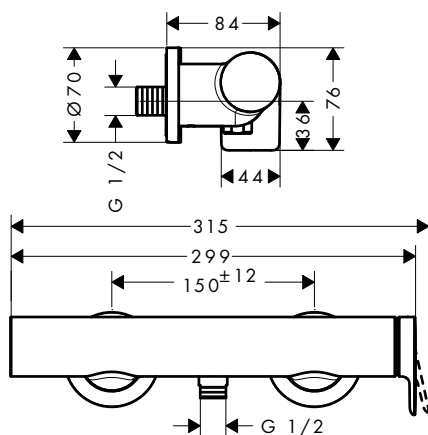

Vivenis Mezclador monomando de ducha visto

Características

- Excéntricas 150 ± 12 mm
- Caudal máximo a 3 bar: 12,3 l/min
- Válvula antirretorno
- Con amortiguador de ruido

Acabado	Referencia	Euro*
● Cromo	75620000	220,00
● Negro mate	75620670	308,00
○ Blanco mate	75620700	308,00

Vivenis Mezclador monomando de ducha empotrado

Características

- Caudal máximo a 3 bar: 29,3 l/min
- Con amortiguador de ruido