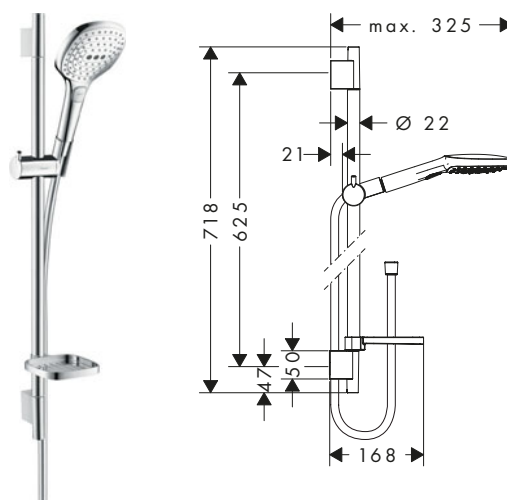

Unica Reposapiés Comfort

Características

- Reposapiés antideslizante
- Material: metálico
- Longitud: 284 mm
- Con material de montaje
- Fijación oculta
- Distancia entre perforaciones: 192 mm

Acabado	Referencia	Euro*
Cromo	26329000	189,80

Raindance Select E Sets de ducha 3jet

Características de todas las variantes

- Consiste en: teleducha, barra de ducha, flexo de ducha, control deslizante, Jabonera
- Perfil de la barra: round
- Diámetro de la barra: 22 mm

90

65

Sostenibilidad

Tecnologías

Tipos de chorro

Resumen de variantes

Modelo	Longitud de la barra de ducha (mm)	Tamaño del rociador	Número de chorros	Tipos de chorro	Máximo caudal a 3 bar (l/min)	Presión mínima del caudal (bar)	Acabado	Referencia	Euro*
90	1008	150	3	RainAir, CaresseAir, Mix	16,4	1	Cromo	27857000	280,80
90	1008	120	3	RainAir, Rain, Whirl	8,5	1,5	Cromo Blanco/Cromo	26623000 26623400	229,10 229,10
90	1008	120	3	RainAir, Rain, Whirl	14,4	1	Cromo Blanco/Cromo	26621000 26621400	229,10 229,10
65	718	120	3	Rain, RainAir, Whirl	8,5	1,5	Cromo Blanco/Cromo	26622000 26622400	221,80 221,80
65	718	120	3	Rain, RainAir, Whirl	14,4	1	Cromo Blanco/Cromo	26620000 26620400	221,80 221,80

Para más información sobre este producto, consulte la página siguiente.