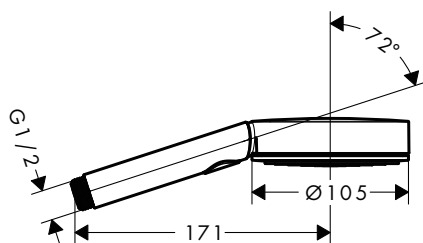

Pulsify Planet Edition Teleducha 105 3jet Relaxation EcoSmart+ Select

Características

- Tamaño del rociador: 105 mm
- Tipo de chorro: PowderRain, IntenseRain, Massage
- Cómoda selección del chorro mediante botón Select
- Caudal máximo a 3 bar: 5,7 l/min
- Sistema antical QuickClean
- Taxonomía UE: máx. 6 l/min - Substantial Contribution (SC)