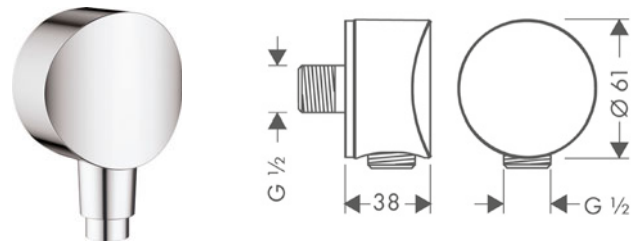

FixFit Tomas de agua

Características de todas las variantes

- Válvula antirretorno
- Tipo de conexión: G 1/2

con rótula

con ángulo de conexión sintético

Resumen de variantes

Tipo	Forma	Válvula antirretorno	Acabado	Referencia	Euro*
con ángulo de conexión sintético	round	Válvula antirretorno	Cromo	26453000	31,90
			Bronce cepillado	26453140	47,90
			Cromo negro cepillado	26453340	47,90
			Negro mate	26453670	44,70
			Blanco mate	26453700	44,70
			Color oro pulido	26453990	47,90
sin juntas rotatorias ni soporte de conexión de plástico	round	Válvula antirretorno	Cromo	27506000	42,10