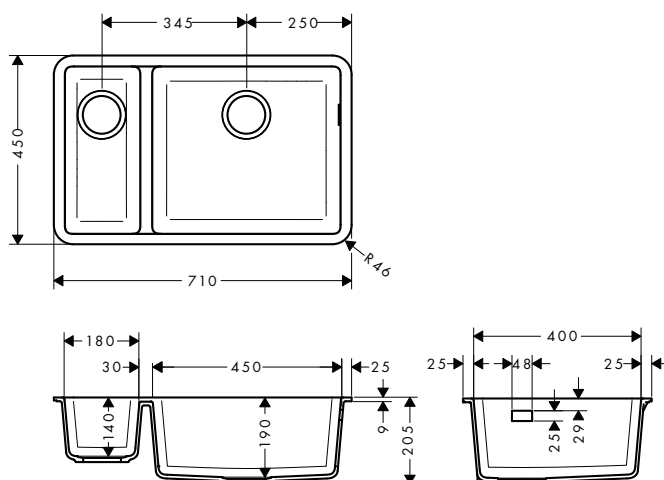

S51 Fregaderos bajo encimera SilicaTec

Características de todas las variantes

- Material: SilicaTec
- Sin orificio para grifo
- Tipo de instalación: bajo encimera
- Profundidad de la cubeta: 190 mm
- Vaciador no incluido - por favor, pedir un vaciador aparte

180/450