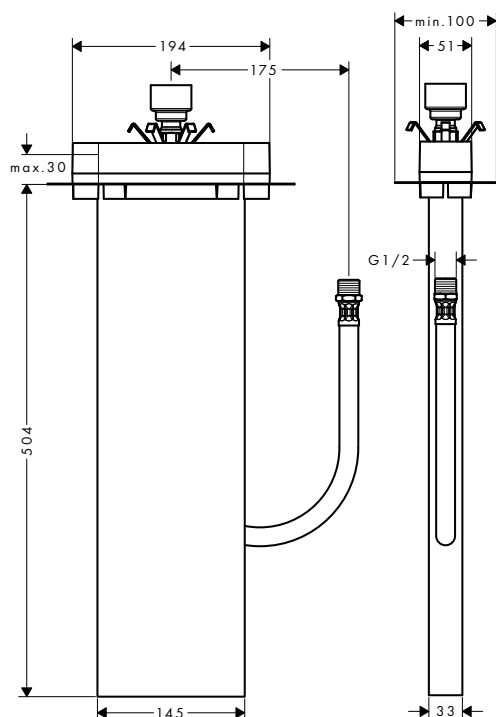

Certificados/declaraciones

Referencia	Euro*
13560180	59,40