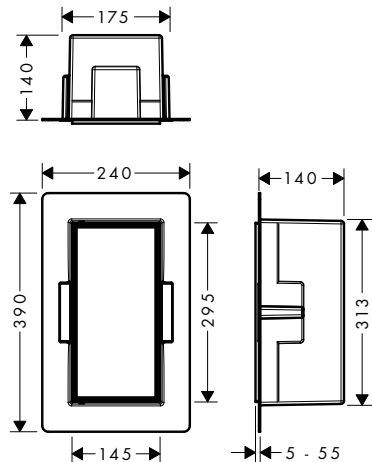

300/150/140