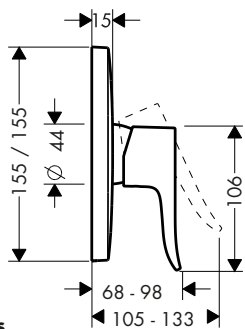

Metris Mezcladores monomando de ducha empotrados

Características de todas las variantes

- Con amortiguador de ruido