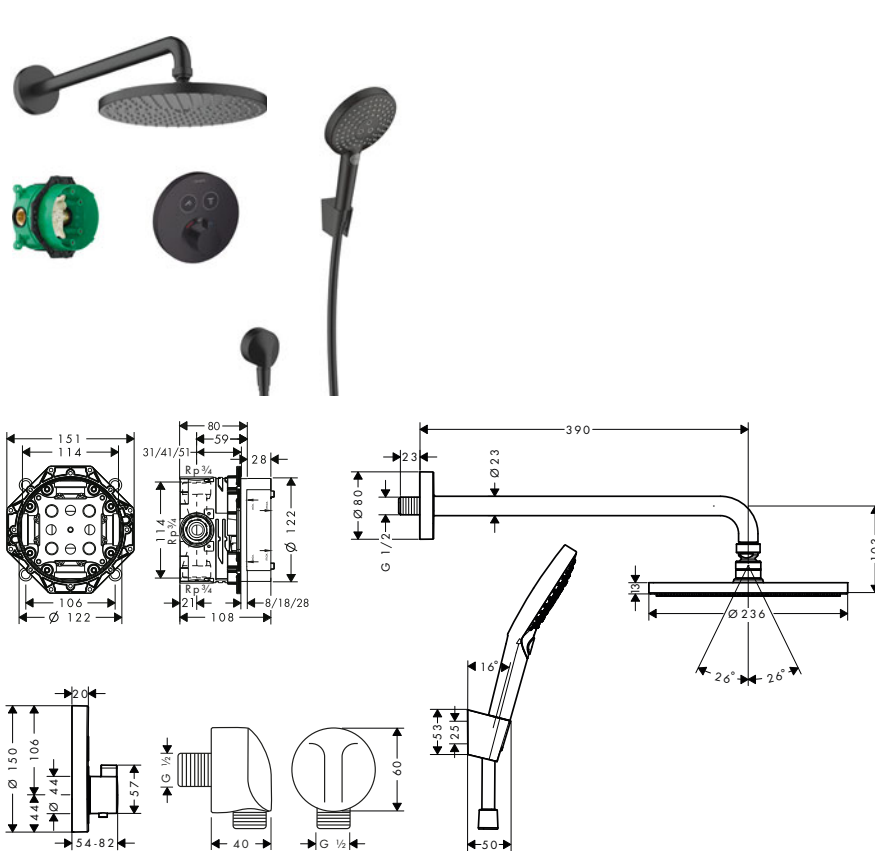

toma de agua y soporte de ducha

Tecnologías

Tipos de chorro

Resumen de variantes

Tipo	Tipos de chorro	Tipo de chorro teleducha	Máximo caudal a 3 bar (l/min)	Presión mínima del caudal (bar)	Acabado	Referencia	Euro*
toma de agua con soporte de ducha	PowderRain	PowderRain, Rain, Whirl	18,1	1	● Cromo	27951000	1.593,30
toma de agua y soporte de ducha	PowderRain	RainAir, Rain, Whirl	18,1	1,5	● Negro mate	27959670	2.145,00