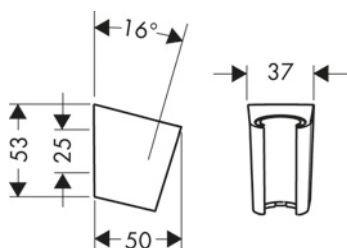

Acabado	Referencia	Euro*
Cromo	28331000	31,90
Bronce cepillado	28331140	47,90
Cromo negro cepillado	28331340	47,90
Negro mate	28331670	44,70
Blanco mate	28331700	44,70
Color oro pulido	28331990	47,90