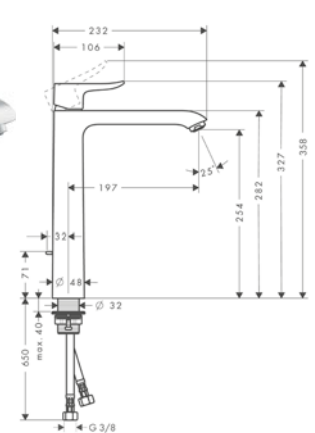

Metris Mezcladores monomando de lavabo

Características de todas las variantes

- Modelo de manecilla: manecilla plana
- Caudal máximo a 3 bar: 5 l/min
- Con función de limpieza QuickClean
- Taxonomía UE: máx. 6 l/min - Substantial Contribution (SC)