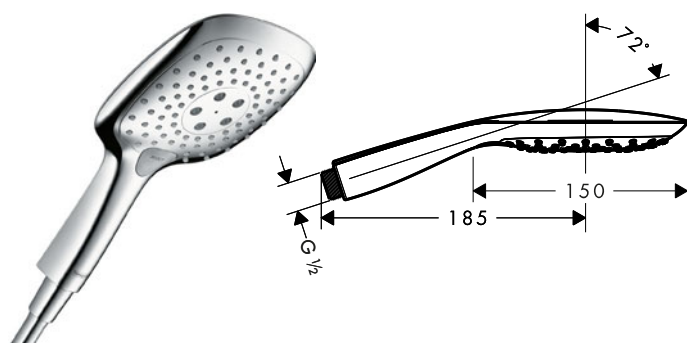

Raindance Select E Teleduchas 3jet

Características de todas las variantes

- Cómoda selección del chorro mediante botón Select
- Sistema antical QuickClean

150

120

Sostenibilidad

Tecnologías

Tipos de chorro