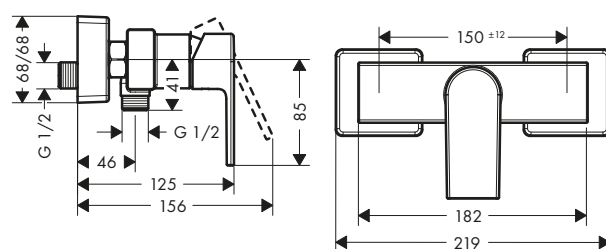

Vernis Shape Mezclador monomando de ducha visto

Características

- Caudal máximo a 3 bar: 15,7 l/min
- Caudal de la teleducha a 3 bar: 15,7 l/min
- Válvula antirretorno
- Con amortiguador de ruido

Acabado	Referencia	Euro*
● Cromo	71650000	104,00
● Negro mate	71650670	145,60

Vernis Shape Mezclador monomando de ducha empotrado

Características

- Caudal máximo a 3 bar: 29,3 l/min