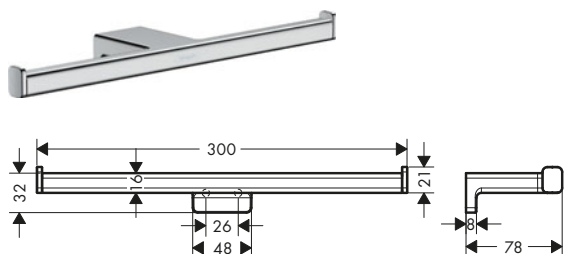

AddStoris Portarrollos doble

Características

- Material: metálico
- Con material de montaje
- Distancia entre perforaciones: 26 mm
- Diámetro del agujero del taladro: 6 mm

Acabado	Referencia	Euro*
 Cromo	41748000	38,00
 Bronce cepillado	41748140	57,00
 Cromo negro cepillado	41748340	60,80
 Negro mate	41748670	53,20
 Blanco mate	41748700	53,20
 Color oro pulido	41748990	57,00