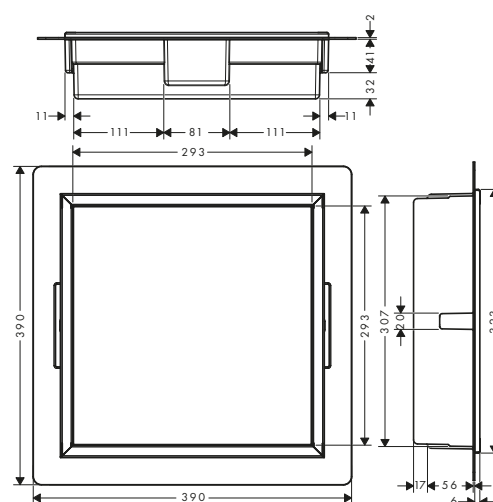

Instalación

300/300/70