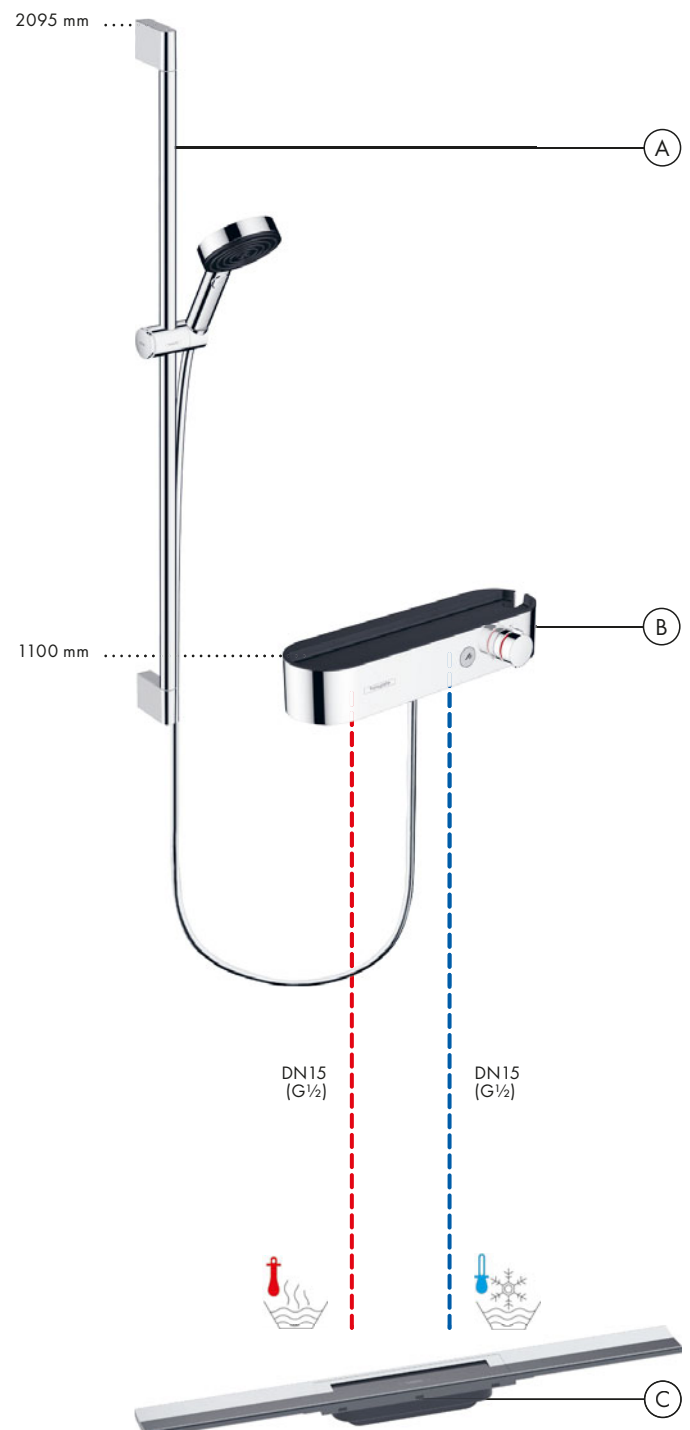

Diagrama de flujo

Pulsify Select S

Teleducha 105 3jet Relajación
24110, -000

Leyenda

- ① Massage
- ② PowderRain
- ③ IntenseRain

A partir de • la función está garantizada.

Instalación empotrada para 2 funciones