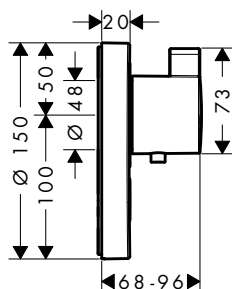

ShowerSelect S Termostato empotrado de gran caudal con llave de paso y una salida libre

Características

- Caudal máximo a 3 bar: 59 l/min
- Caudal de agua salida superior 59 l/min aprox. a 3 bar
- Botón de seguridad a 40 °C
- Temperatura máxima ajustable
- El termostato incluye el botón para teleducha