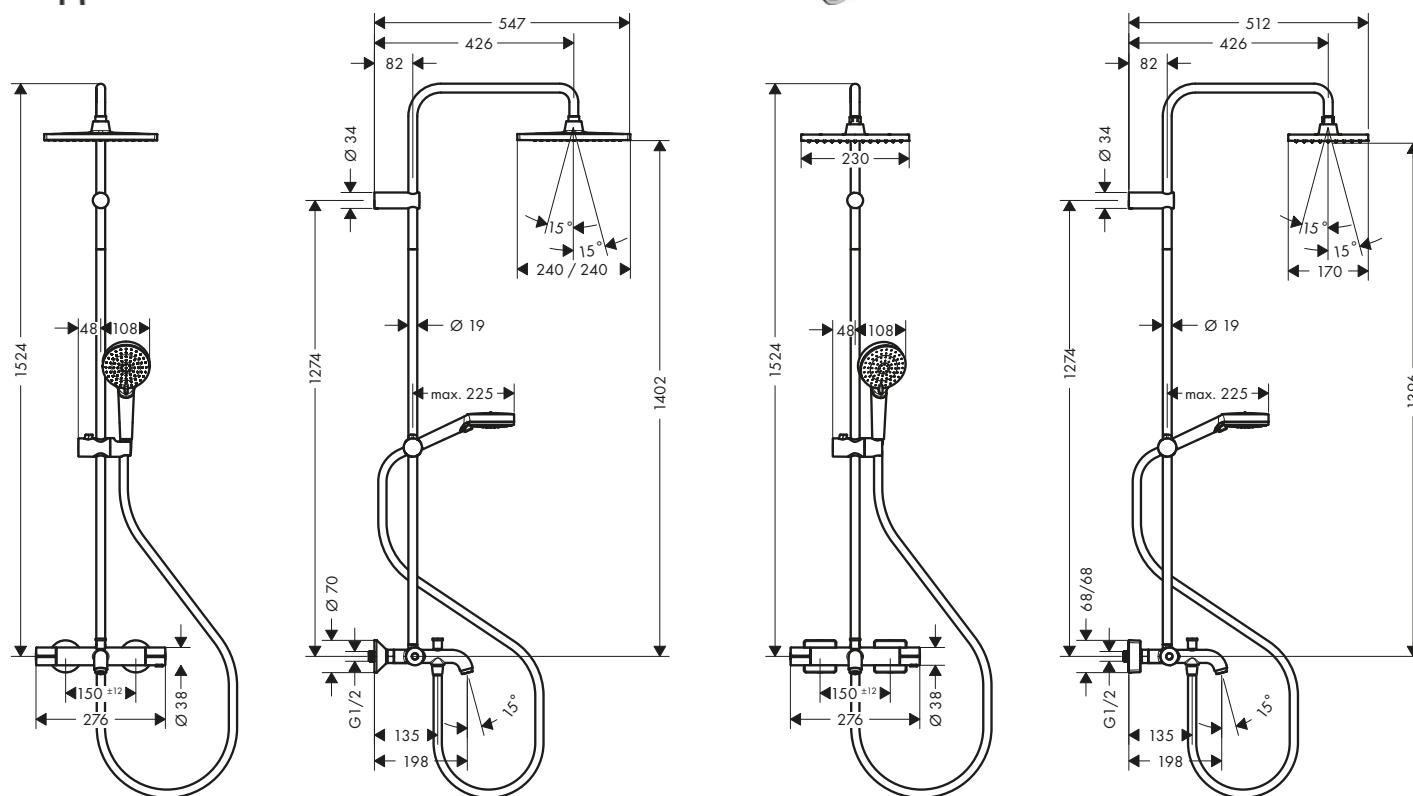

Resumen de variantes

Tamaño del rociador	Número de chorros	Tipos de chorro	Presión mínima del caudal (bar)	Caudal de la teleducha a 3 bar	Caudal de la ducha fija a 3 bar	Caudal del caño de bañera a 3 bar	Termostato	Acabado	Referencia	Euro*
240/240	1	Rain	1	15,2	18,2	20	Vernis	● Negro mate	26900670	927,10
230/170	1	Rain	1	8,7	8,7	20	Vernis	● Cromo	26098000	565,30
230/170	1	Rain	1	15,2	12,4	20	Vernis	● Cromo	26284000	565,30