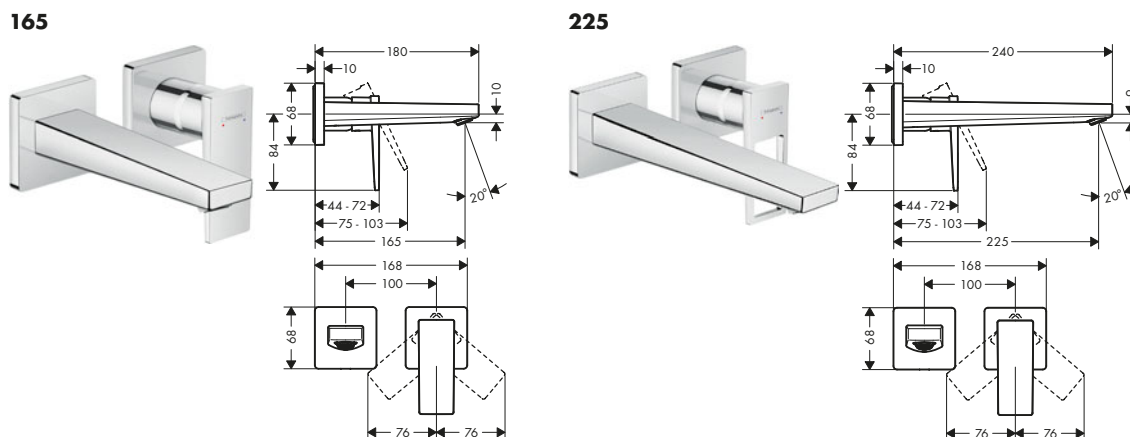

Metropol Mezcladores monomando de lavabo empotrados

Características de todas las variantes

- Consiste en: mezclador monomando de lavabo empotrado, vaciador
- Vaciador libre
- Modelo de manecilla: manecilla plana
- Material del vaciador: metálico
- Caudal máximo a 3 bar: 5 l/min
- La manecilla se puede colocar a la derecha o a la izquierda, dependiendo del montaje del set básico
- Con función de limpieza QuickClean