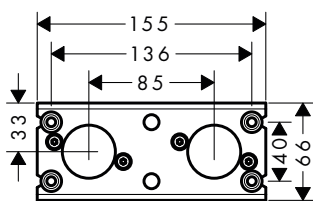

Rainfinity Set básico para Showerpipe 360 1jet empotrada

Características

- Apto para Showerpipe 360 1jet para montaje empotrado
- Conexiones G 1/2
- No se requiere apertura de mantenimiento adicional