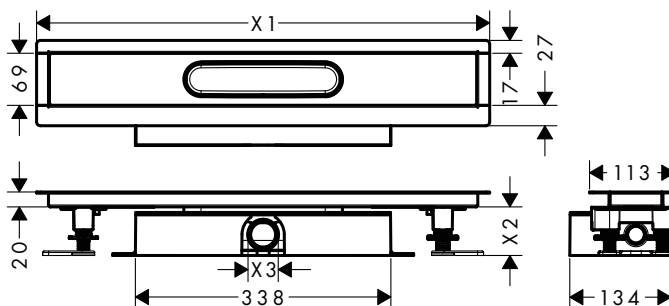

uBox universal Sets completos para desagüe lineal para instalación plana

Características de todas las variantes

- Consiste en: set de instalación, set básico, membrana de impermeabilización premontada, sifón, placas ajustables en altura
- Utilidad: nueva construcción, reforma
- Sifón: 30 mm
- Capacidad de drenaje con sifón: hasta 33 l/min
- Capacidad de drenaje con Dryphon: hasta 55 l/min
- Diámetro nominal de la conexión: DN40
- Dirección de salida: horizontal
- Conexión: 3 lados
- Incluye pies de ajuste y herramienta de alicatado para la instalación
- Fácil fijación al suelo gracias al soporte para el montaje
- Altura ajustable con las placas de espuma
- con pendiente integrada
- Tipo de montaje: montaje mural, instalación libre en el suelo
- Sifón de fácil limpieza
- Sifón extraíble
- Material del set de instalación: acero inoxidable 304 (1.4301)

600 - 1200

Tecnologías

Instalación

Resumen de variantes

Longitud (mm)	Referencia	Euro*
600	56016180	413,90
700	56017180	416,10
800	56018180	420,50
900	56019180	427,20
1000	56020180	436,10
1200	56021180	451,60