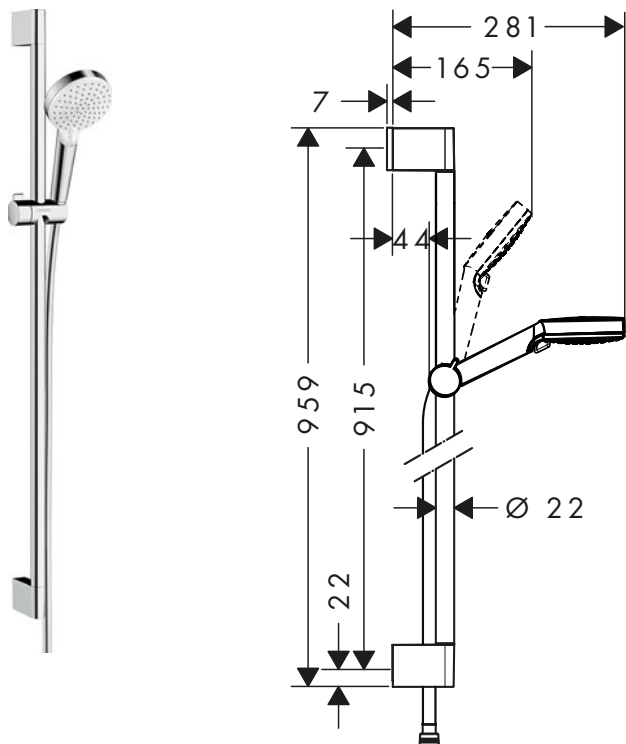

Sets de ducha

Crometta Sets de ducha Vario, 1jet

Características de todas las variantes

· Tamaño del rociador 100 mm

· Perfil de la barra: round

· Diámetro de la barra: 22 mm

90