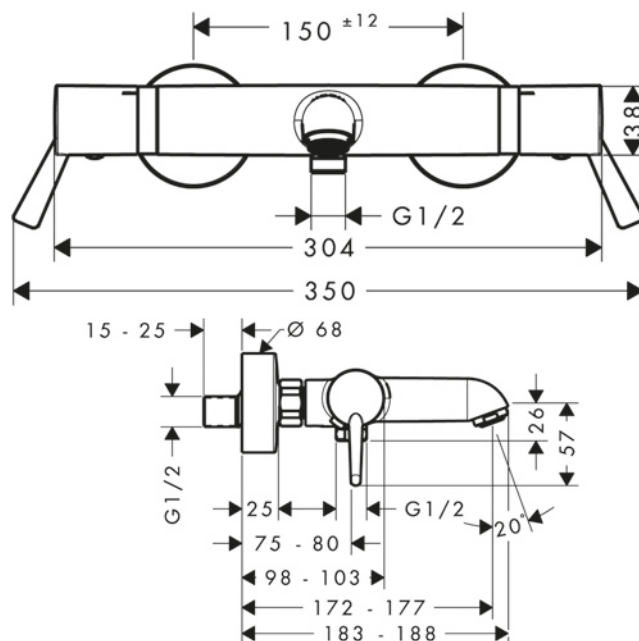

Ecostat Termostato de bañera Ecostat Comfort Care visto con manecilla extralarga

Características

- Icono más grande para una mayor claridad
- Con manecillas accesibles extralargas
- Proyección 172 mm - 177 mm
- 2 funciones
- Cartucho del termostato, llave de paso e inversor
- Caudal del caño de bañera a 3 bar: 23 l/min
- Caudal de la teleducha a 3 bar: 15 l/min
- Botón de seguridad a 40 °C
- Temperatura máxima ajustable
- Válvula antirretorno
- Con amortiguador de ruido
- Conexión: DN15
- Excéntricas 150 ± 12 mm
- Con filtro de impurezas incluido
- Sistema antical QuickClean