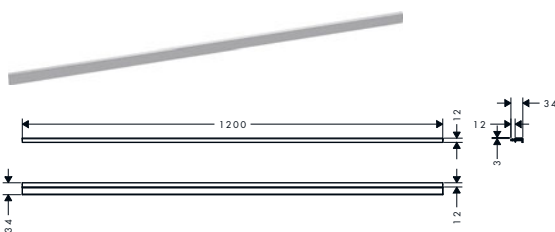

RainTurn Perfil mural ajustable

Características

- Modelo: lado izquierdo, lado derecho
- Material: acero inoxidable 304 (1.4301)
- Altura: 34.0 mm
- Instalación: pared
- Longitud: 1200 mm