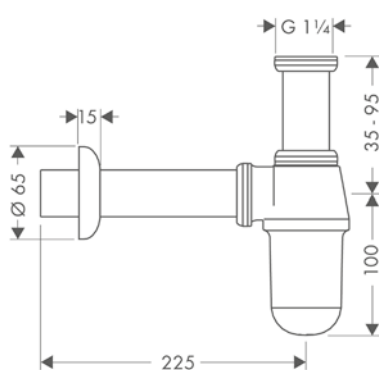

Acabado	Referencia	Euro*
● Cromo	52053000	28,50