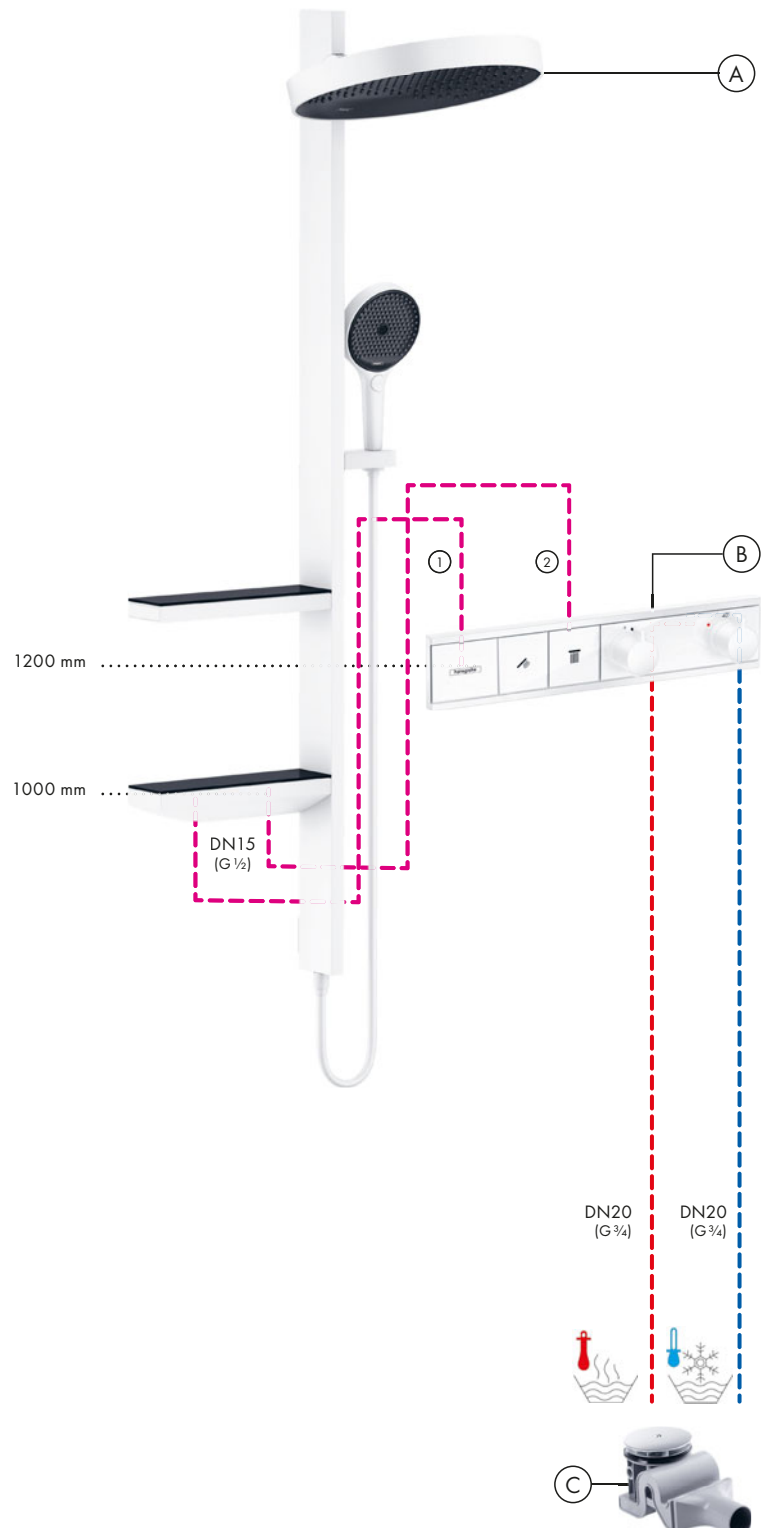

Showerpipe instalación empotrada

- (A) **Rainfinity**
  Showerpipe 360 1jet empotrada
  # 26842, -700
  Set básico
  para Showerpipe 360 1jet empotrada
  # 26840180
- (B) **RainSelect**
  Termostato empotrado
  para 2 funciones
  # 15380, -700
  Set básico
  para 2 funciones (sin imagen)
  # 15310180
- (C) **RainDrain**
  Set completo de desagüe 90 XXL
  # 60067, -000