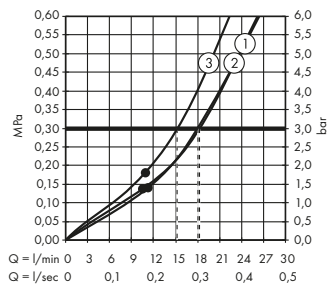

Diagrama de flujo

Rainmaker Select
Ducha fija 460 3jet mural
24007, -600

1. **Leyenda**
- ① RainAir
  - ② RainStream
  - ③ MonoRain

Diagrama de flujo

Raindance Select S
Teleducha 120 3jet
26530, -000