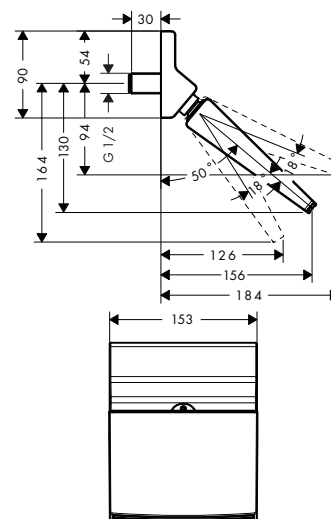

Stream

Tecnologías

Tipos de chorro

Certificados/declaraciones