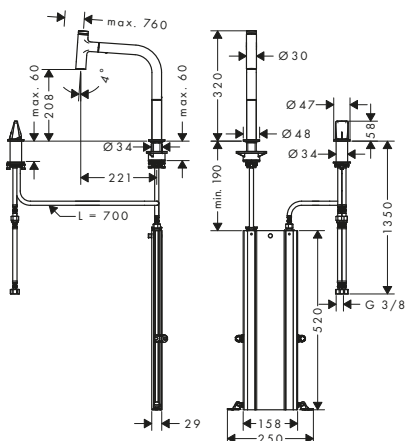

Metris Select M71 Mezclador monomando de cocina de 2 agujeros 200, caño extraíble, 1 jet, sBox

Características

- Consiste en: mezclador de cocina de 2 agujeros, unidad de control, caja del flexo
- ComfortZone 200
- Caño giratorio ajustable en 2 posiciones: 110° o 150°
- Posición flexible de la manecilla, necesita 2 perforaciones de agujeros con Ø 35 mm
- Chorro normal
- Cómica apertura y cierre con el botón Select
- Sujeción magnética Magfit
- Caudal máximo a 3 bar: 8 l/min
- Válvula antirretorno integrada
- Sistema antical QuickClean
- SBox para mayor suavidad y un correcto almacenamiento del flexo extraíble
- Extraíble hasta 76 cm