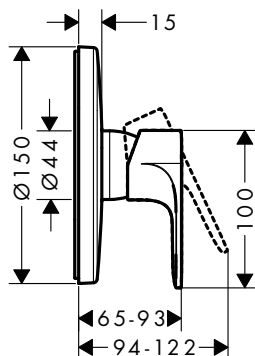

Rebris S

Rebris S Mezclador monomando de ducha empotrado

Características

· Caudal máximo a 3 bar: 23,4 l/min

Acabado	Referencia	Euro*
Cromo	72667000	118,80
Negro mate	72667670	148,50

! A completar con (escoge una opción):

Opción 1

iBox universal 2 Set básico

Referencia

Euro*

01500180

135,00

Adaptador para iBox universal 2

13588000

30,00

Opción 2

iBox universal Set básico

01800180

155,00