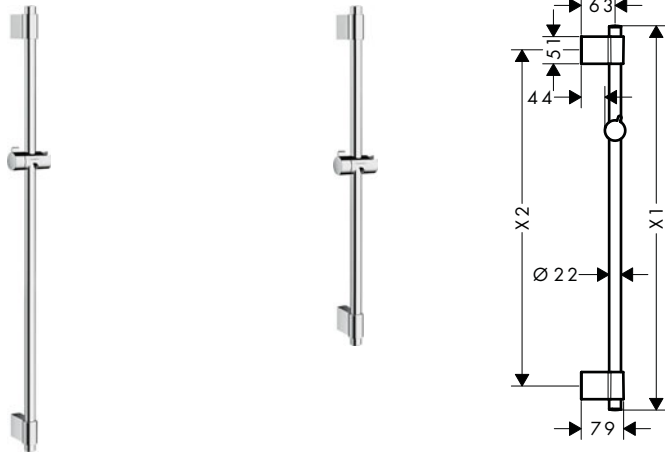

Barras de ducha

Unica Barras de ducha Varia

Características de todas las variantes

- Consiste en: barra de ducha, control deslizante
- Diámetro de la barra: 22 mm
- Perfil de la barra: round
- Barra de ducha con fijaciones regulables en altura, ideal para agujeros ya existentes en pared
- Soporte mural variable
- Soporte de ducha deslizable, giratorio y ajustable en 2 posiciones

105

72

Resumen de variantes

Modelo	X1 Longitud de la barra de ducha (mm)	X2 Distancia de perforación (mm)	Acabado	Referencia	Euro*
105	1044	max. 990 mm	● Cromo	27356000	80,10
72	714	660	● Cromo	27355000	73,50

Unica Barras de ducha Comfort

Características de todas las variantes

- Consiste en: barra de ducha, cesta de almacenamiento, control deslizante
- Soporte de ducha extraíble
- Repisa de material sintético, acabada en blanco, Repisa desmontable para limpieza
- Longitud de la barra: 1100 mm
- Diámetro de la barra: 25 mm
- Perfil de la barra: round
- Soporte para teleducha de metal

lado derecho

lado izquierdo