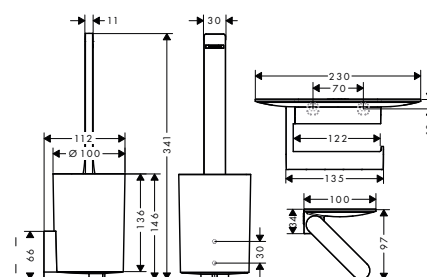

set de cuarto de baño

Tecnologías

Instalación

set de bañera

set de inodoro

Resumen de variantes

Set	Acabado	Referencia	Euro*
set de cuarto de baño	● Negro mate	27968670	74,40
	○ Blanco mate	27968700	74,40
set de bañera	● Negro mate	27966670	81,50
	○ Blanco mate	27966700	81,50
set de inodoro	● Negro mate	27969670	76,20
	○ Blanco mate	27969700	76,20