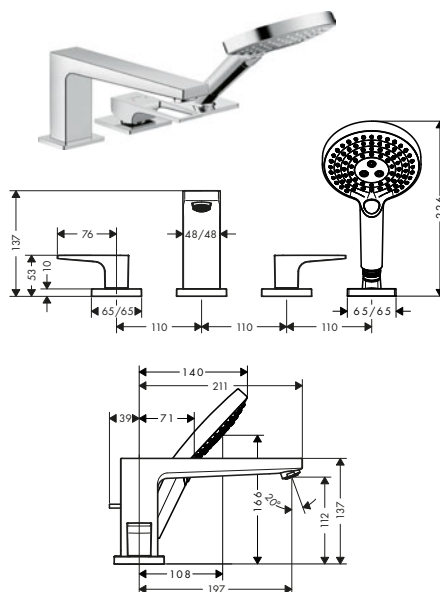

Metropol Mezcladores de 3 agujeros para instalación sobre borde de bañera

Características de todas las variantes

- Proyección: 197 mm
- Máxima longitud de extracción de la teleducha: 1,6m
- Caudal máximo a 3 bar: 19 l/min
- Caudal de la teleducha a 3 bar: 14 l/min
- Con función de limpieza QuickClean