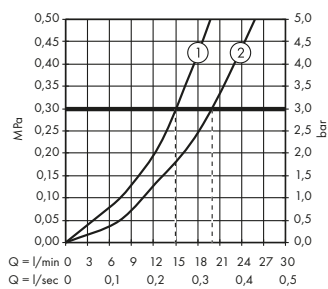

Diagrama de flujo

ShowerTablet Select

Termostato de ducha 700 visto
 # 13183, -000

Leyenda
 ① Salida ducha con resistencia 1-B
 ② Salida bañera

Diagrama de flujo

Rairdance Select S

Teleducha 120 3jet
 # 26530, -000