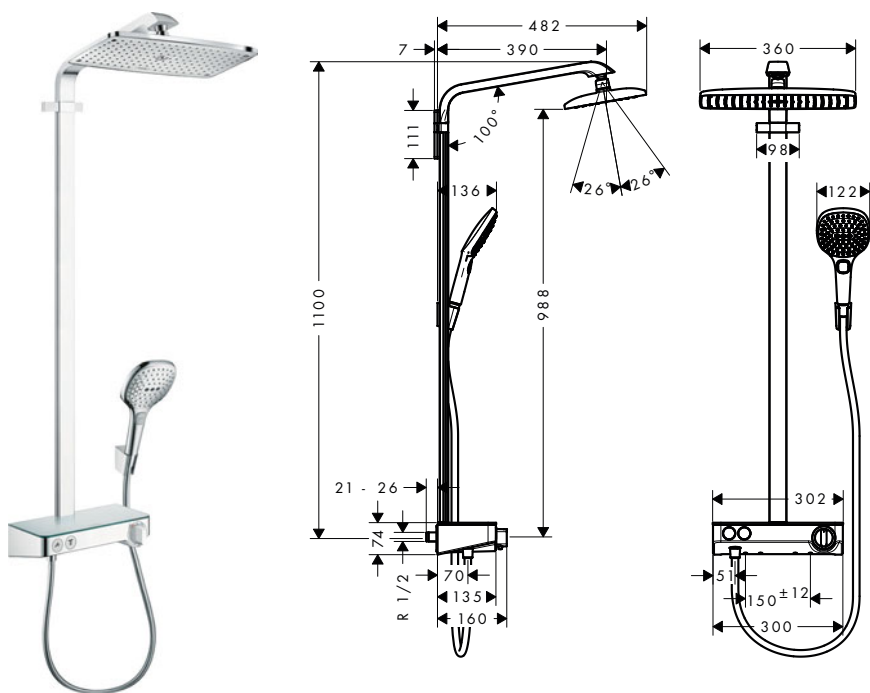

Showerpipes y panel de ducha

Raindance E Showerpipe 360 1jet con ShowerTablet Select 300

Características

- Consiste en: ducha fija, teleducha, termostato de ducha, flexo de ducha, soporte de ducha, barra de ducha
- Ducha fija Raindance E 360 Air
- Tamaño del cabezal de la ducha fija: 360 x 190 mm
- Tipo de chorro de la ducha fija: RainAir
- Repisa con cristal de seguridad
- Superficie repisa: espejo de cristal
- Tipo de chorro para la teleducha: RainAir, Rain, Whirl
- Caudal máximo para Showerpipe a 3 bar: 16,9 l/min
- Ángulo de ducha fija ajustable
- Sistema antical QuickClean
- Diámetro de barra: 40 mm
- Longitud del brazo de la ducha fija: 380 mm
- CoolContact termostato: Evita que la carcasa se caliente, haciendo que la ducha sea aún más segura
- Termostato ShowerTablet Select 300
- Botón de seguridad a 40 °C
- Limitación del agua caliente ajustable
- Conexión DN15
- Excéntricas 150 ± 12 mm
- Cómodo cambio de los tipos de chorro con el pulsador Select
- En caso de montaje sobre excéntricas estándar G 3/4 ya existentes, se requiere el set adaptador ref. 02026000
- 2 funciones

Tecnologías

Tipos de chorro

Certificados/declaraciones

Acabado	Referencia	Euro*
● Cromo	27288000	1.993,00
● Blanco/Cromo	27288400	1.993,00

i 27288400 Superficie repisa: cristal blanco.

Partes opcionales:

Set adaptador de excéntricas estándar G3/4 a termostatos Select

Acabado	Referencia	Euro*
● Cromo	02026000	37,40