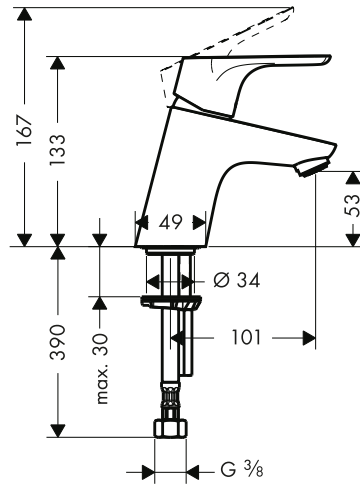

Focus Grifo 70 de una sola agua

Características

- ComfortZone 70
- Proyección: 101 mm
- Altura del caño: 53 mm

- Modelo de manecilla: manecilla plana
- Caudal máximo a 3 bar: 5 l/min
- Conexión para el agua fría

- Con función de limpieza QuickClean
- Taxonomía UE: máx. 6 l/min - Substantial Contribution (SC)

Sostenibilidad

Tecnologías

Certificados/declaraciones

Acabado	Referencia	Euro*
● Cromo	31130000	122,00

Focus Mezclador monomando de lavabo con manecilla extralarga

Características

- Proyección: 180 mm
- Icono más grande para una mayor claridad
- Con manecilla extra-larga para un manejo fácil

- Excéntricas 150 ± 12 mm
- Caudal máximo a 3 bar: 5 l/min

- Taxonomía UE: máx. 6 l/min - Substantial Contribution (SC)