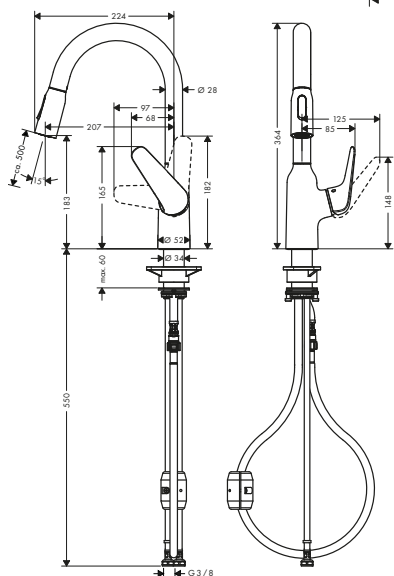

Focus M42 Mezcladores monomando de cocina, ducha extraíble, 2jet

Características de todas las variantes

- Caño giratorio 360°
- Sujeción magnética Magfit
- Sistema antical QuickClean
- Chorro laminar, chorro de ducha
- Válvula antirretorno integrada

180

220

Tecnologías

Tipos de chorro

Certificados/declaraciones

Resumen de variantes

ComfortZone	Retracción del flexo	Longitud de extensión (cm)	Máximo caudal a 3 bar (l/min)	Acabado	Referencia	Euro*
180	sBox	hasta 76 cm	9	● Cromo	71821000	375,10
				● Acabado de acero inoxidable	71821800	465,10
180	peso	hasta 50 cm	8	● Cromo	71801000	305,80
				● Acabado de acero inoxidable	71801800	397,50
220	sBox	hasta 76 cm	9	● Cromo	71820000	415,00
				● Acabado de acero inoxidable	71820800	518,80
220	peso	hasta 50 cm	8	● Cromo	71800000	345,80
				● Acabado de acero inoxidable	71800800	449,50