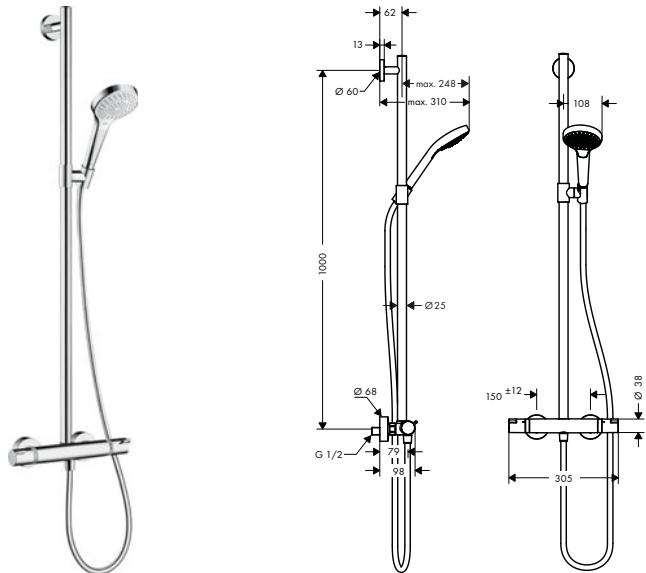

Tecnologías

Tipos de chorro

Certificados/declaraciones

Acabado	Referencia	Euro*
Cromo	26792000	1.123,70

Croma Select S SemiPipe Multi con termostato

Características

- Consiste en: teleducha, termostato de ducha, flexo de ducha, control deslizante, barra de ducha
- La barra de ducha también se puede utilizar como barra de agarre
- Tipo de chorro para la teleducha: Massage, IntenseRain, SoftRain
- Caudal de la teleducha a 3 bar: 16 l/min
- Caudal máximo para Showerpipe a 3 bar: 16 l/min
- Sistema antical QuickClean
- Diámetro de la barra: 25 mm
- Soporte para la teleducha con altura ajustable
- Termostato Ecostat Comfort
- Botón de seguridad a 40 °C
- Limitación del agua caliente ajustable
- Conexión DN15
- Excéntricas 150 ± 12 mm
- Longitud de la barra: 1000 mm
- Cómodo cambio de los tipos de chorro con el pulsador Select
- Certificado TÜV
- 1 función