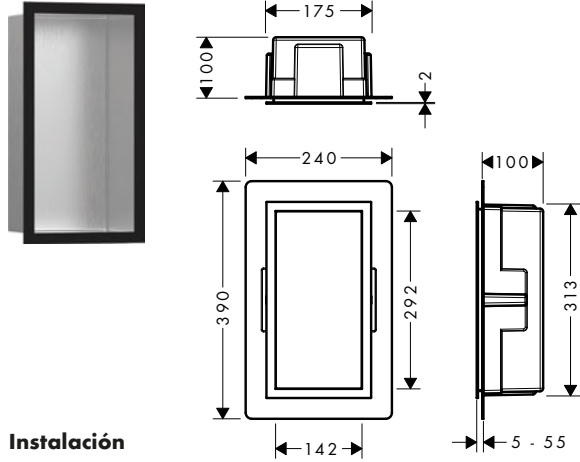

XtraStoris Individual Hornacinas de pared con marco de diseño

Características de todas las variantes

- Consiste en: hornacina de pared con marco de diseño, set de instalación, set de impermeabilización
- Profundidad de instalación: 100 mm
- Utilidad: nueva construcción, reforma
- Superficie de fácil limpieza
- Específico para su uso en zonas húmedas
- Tipo de pared: construcción en pared sólida, construcción en seco
- Material del set de impermeabilización: poliestireno (PS)
- Material de la hornacina de pared: acero inoxidable 304 (1.4301)

300/150/100