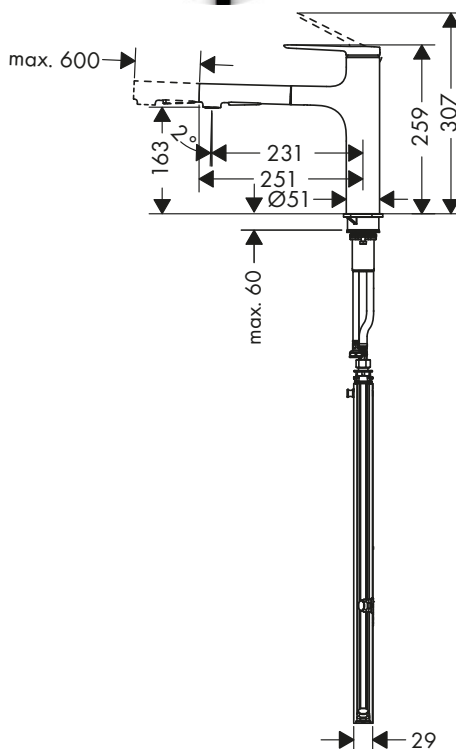

Zesis M33

Zesis M33 Mezclador monomando de cocina con caño extraíble de metal

Características de todas las variantes

- Caño giratorio 150°
- Caudal máximo a 3 bar: 8,2 l/min
- Sistema antical QuickClean
- Chorro laminar, chorro de ducha
- Válvula antirretorno integrada
- Caño extraíble metálico

Tecnologías

Tipos de chorro

Resumen de variantes

ComfortZone	Retracción del flexo	Longitud de extensión (cm)	Acabado	Referencia	Euro *
150	sBox	hasta 76 cm	● Cromo	74821000	274,70
			● Negro mate	74821670	362,60
			● Acabado de acero inoxidable	74821800	340,70
150	peso	hasta 50 cm	● Cromo	74820000	219,80
			● Negro mate	74820670	307,70
			● Acabado de acero inoxidable	74820800	285,70
160	sBox	hasta 60 cm	● Cromo	74823000	351,60
			● Negro mate	74823670	470,40
			● Acabado de acero inoxidable	74823800	440,60
160	peso	hasta 50 cm	● Cromo	74822000	296,70
			● Negro mate	74822670	415,40
			● Acabado de acero inoxidable	74822800	385,70