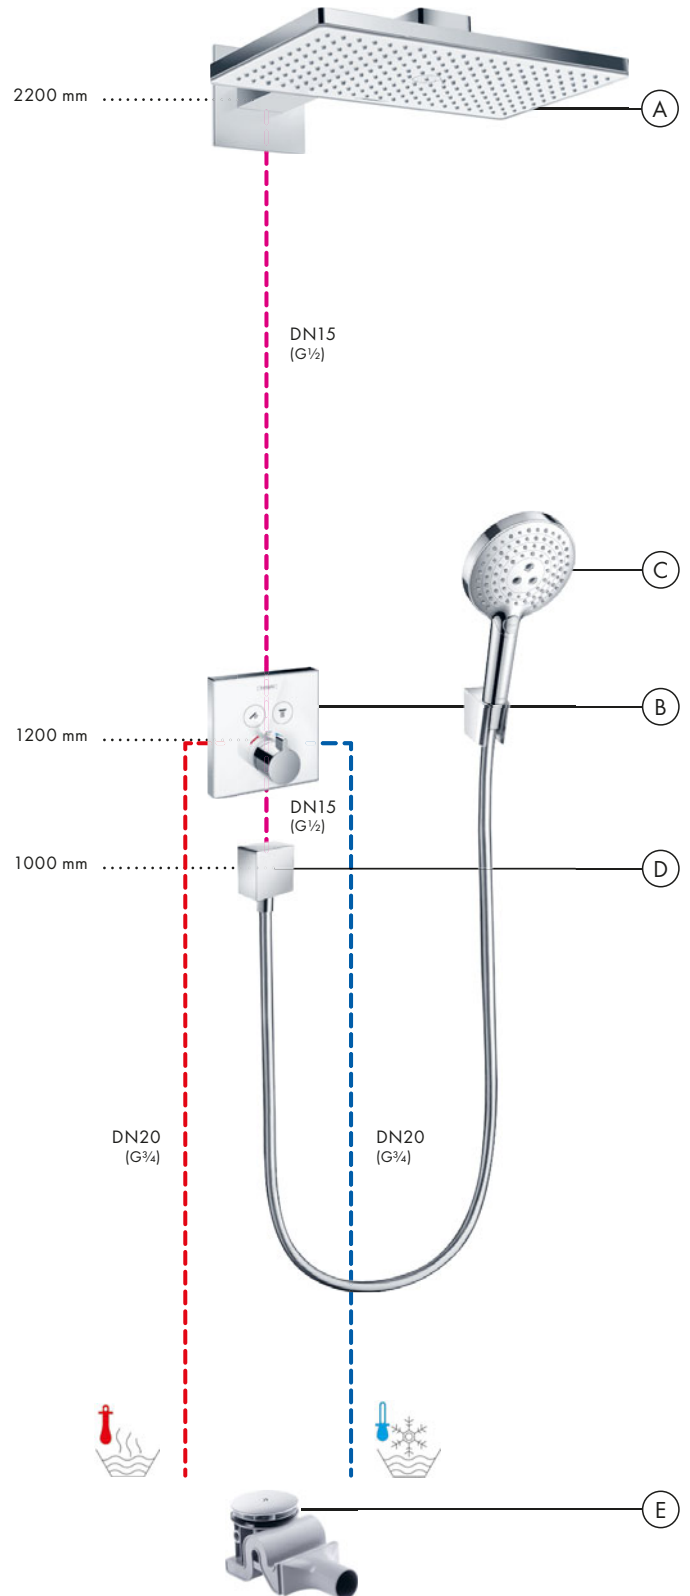

Instalación empotrada para 2 funciones

- (A) **Rainmaker Select**
  Ducha fija 460 ljet mural
  # 24003, -400
- (B) **ShowerSelect Glas**
  Termostato empotrado para 2 funciones
  # 15738, -400
  Set básico iBox universal (sin imagen)
  # 01800180
- (C) **Raindance Select S**
  Set de soporte de ducha 120 3jet con flexo de ducha de 160 cm
  # 26721, -000
- (D) **FixFit**
  Toma de agua Square con válvula antirretorno
  # 26455, -000
- (E) **RainDrain**
  Set completo de desagüe 90 XXL
  # 60067, -000