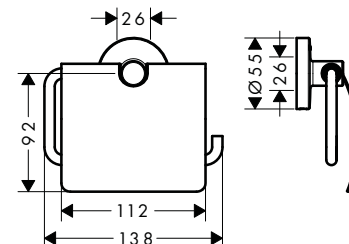

Logis Universal Portarrollos

Características de todas las variantes

- Material: latón
- Con material de montaje
- Distancia entre perforaciones: 26 mm
- Diámetro del agujero del taladro: 6 mm

sin tapa

doble

con tapa

Resumen de variantes

Modelo	Acabado	Referencia	Euro*
sin tapa	● Cromo	41726000	34,30
doble	● Cromo	41717000	34,30
con tapa	● Cromo	41723000	47,10

Logis Universal Escobillero WC de pared

Características

- Material: latón
- Con material de montaje
- Distancia entre perforaciones 26 mm
- Diámetro del agujero del taladro: 6 mm

Acabado	Referencia	Euro*
● Cromo	41722000	47,10

Partes opcionales:

Partes opcionales:	Acabado	Referencia	Euro*
Recambio de escobilla WC con mango	● Cromo	93286000	32,20