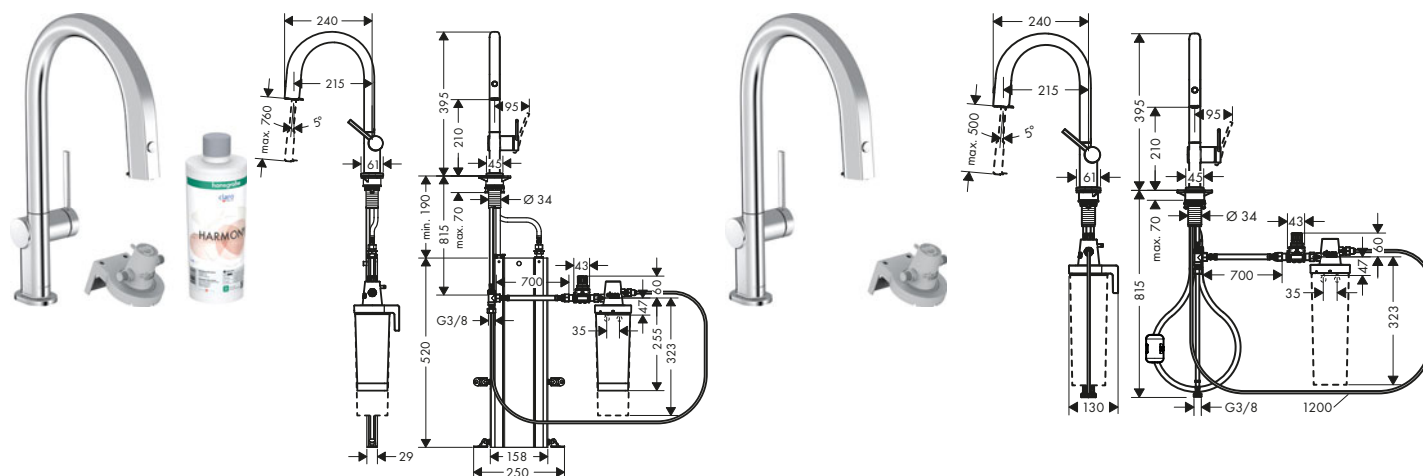

Tecnologías

Tipos de chorro

Resumen de variantes

ComfortZone	Retracción del flexo	Longitud de extensión (cm)	Set	Acabado	Referencia	Euro*
210	sBox	hasta 76 cm	con filtro Harmony	● Cromo	76800000	626,90
				● Negro mate	76800670	877,70
				● Acabado de acero inoxidable	76800800	815,00
210	peso	hasta 50 cm	con filtro Harmony	● Cromo	76801000	572,40
				● Negro mate	76801670	801,40
				● Acabado de acero inoxidable	76801800	744,10
210	sBox	hasta 76 cm	sin filtro	● Cromo	76826000	545,20
				● Negro mate	76826670	763,30
				● Acabado de acero inoxidable	76826800	708,80
210	peso	hasta 50 cm	sin filtro	● Cromo	76803000	490,60
				● Negro mate	76803670	686,80
				● Acabado de acero inoxidable	76803800	637,80