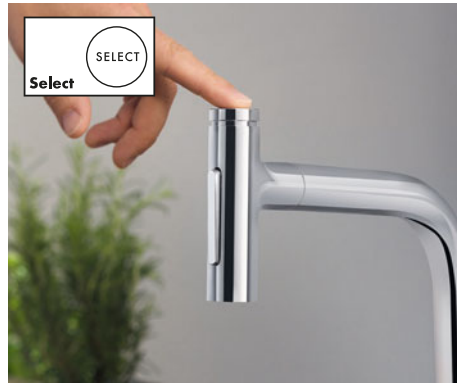

Select

Con Select podrás interrumpir y reanudar el caudal de agua en la grifería de tu cocina, pulsando un botón con total comodidad. Para un control del agua preciso y ergonómico, facilitando las tareas domésticas en el fregadero.