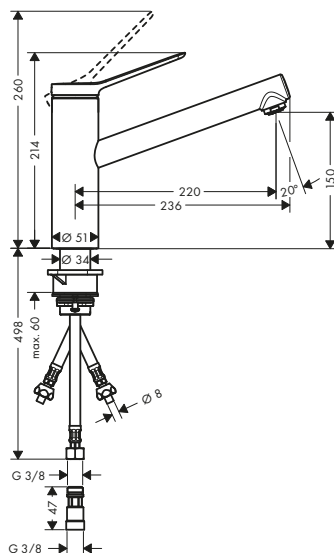

Zesis M33 Mezclador monomando de cocina 150, CoolStart/ EcoSmart, 1jet

Características

- ComfortZone 150
- Caño giratorio ajustable en 2 posiciones: 60° o 110°
- Chorro normal
- Caudal máximo a 3 bar: 7,6 l/min
- Sistema antical QuickClean