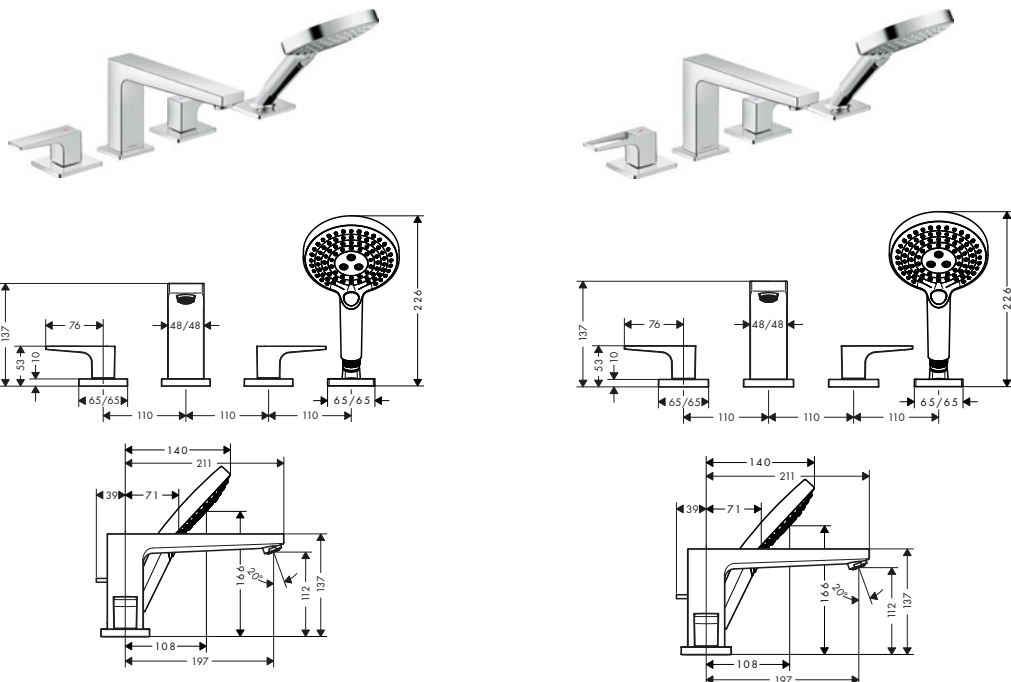

Metropol Mezcladores de 4 agujeros para borde de bañera

Características de todas las variantes

- Consiste en: mezclador de 4 agujeros para borde de bañera, teleducha, soporte de ducha
- Proyección: 197 mm
- Máxima longitud de extracción de la teleducha: 1,6m
- Caudal máximo a 3 bar: 23 l/min
- Caudal del caño de bañera a 3 bar: 23 l/min
- Caudal de la teleducha a 3 bar: 15 l/min
- Con función de limpieza QuickClean