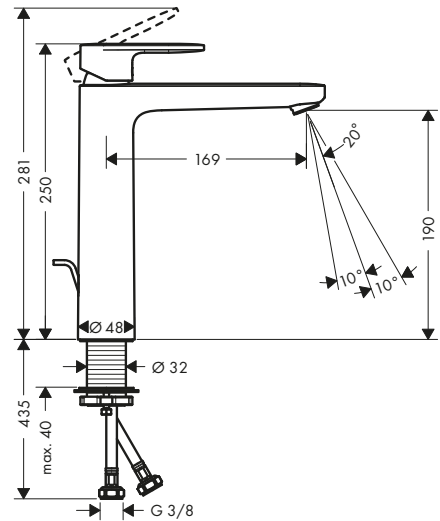

Vernis Blend

Vernis Blend Mezcladores monomando de lavabo

Características de todas las variantes

- Modelo de manecilla: manecilla plana
- Chorro ajustable

- Caudal máximo a 3 bar: 5 l/min

- Taxonomía UE: máx. 6 l/min - Substantial Contribution (SC)

70

100

190

Sostenibilidad

Tecnologías

Certificados/declaraciones

Resumen de variantes

ComfortZone	Proyección (mm)	Altura del caño (mm)	Vaciador	Material del vaciador	CoolStart	Acabado	Referencia	Euro*
70	89	71	automático	sintético	■	● Cromo ● Negro mate	71584000 71584670	75,90 106,30
70	89	71	push-open	sintético	■	● Cromo ● Negro mate	71598000 71598670	75,80 106,10
70	89	71	automático	sintético	-	● Cromo ● Negro mate	71550000 71550670	75,90 106,30
70	89	71	sin	-	-	● Cromo ● Negro mate	71558000 71558670	68,00 95,20
100	108	88	automático	sintético	■	● Cromo ● Negro mate	71585000 71585670	99,10 138,70
100	108	88	push-open	sintético	■	● Cromo ● Negro mate	71589000 71589670	99,10 138,70
100	108	88	automático	sintético	-	● Cromo ● Negro mate	71551000 71551670	99,10 138,70
100	108	88	sin	-	-	● Cromo ● Negro mate	71580000 71580670	91,20 127,70