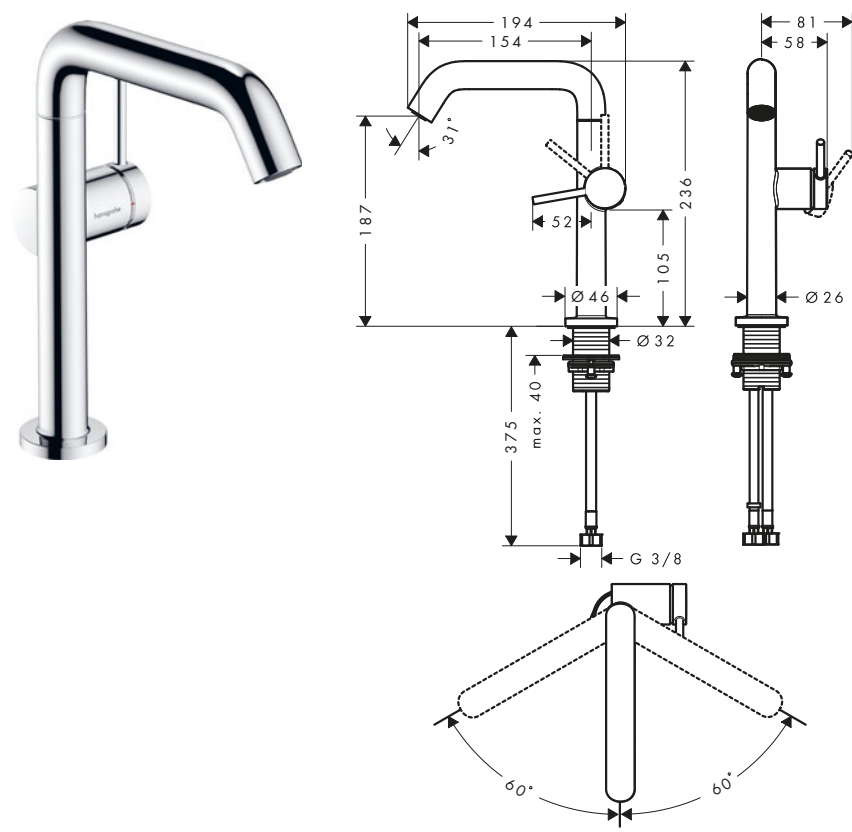

Tecturis S Mezcladores monomando de lavabo Fine CoolStart

Resumen de variantes

ComfortZone	Proyección (mm)	Altura del caño (mm)	Vaciador	Material del vaciador	CoolStart	Para lavabos tipo bol	Máximo caudal a 3 bar (l/min)	Acabado	Referencia	Euro*
150	139	151	sin	-	■	-	4	● Cromo	73341000	226,20
								● Bronce cepillado	73341140	339,30
								● Negro mate	73341670	316,70
								○ Blanco mate	73341700	316,70
240	167	230	push-open	metálico	■	■	4	● Cromo	73370000	302,80
								● Bronce cepillado	73370140	454,20
								● Negro mate	73370670	423,90
								○ Blanco mate	73370700	423,90
240	167	230	sin	-	■	■	4	● Cromo	73372000	294,90
								● Bronce cepillado	73372140	442,40
								● Negro mate	73372670	412,90
								○ Blanco mate	73372700	412,90

Tecturis S Mezclador monomando de lavabo 210 Fine CoolStar con caño giratorio y vaciador push-open

Características

- Consiste en: mezclador monomando de lavabo, vaciador
- ComfortZone 210
- Proyección: 154 mm
- Altura del caño: 187 mm
- Modelo de manecilla: manecilla plana
- Caño giratorio 120°
- Caudal máximo a 3 bar: 4 l/min
- Vaciador Push-Open de 1 1/4"
- Material del vaciador: metálico
- Taxonomía UE: máx. 6 l/min - Substantial Contribution (SC)

Sostenibilidad

Tecnologías

Acabado	Referencia	Euro*
● Cromo	73360000	264,80
● Bronce cepillado	73360140	397,20
● Negro mate	73360670	370,70
○ Blanco mate	73360700	370,70