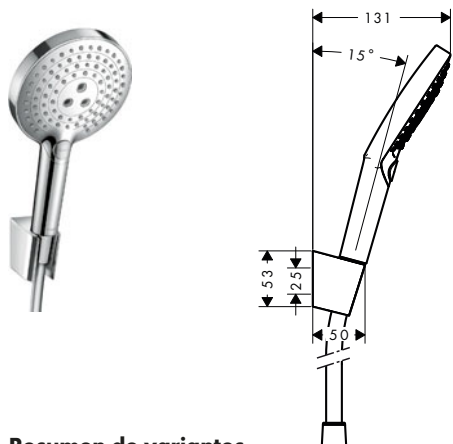

Raindance Select S Sets de soporte de ducha 3jet

Características de todas las variantes

- Consiste en: teleducha, soporte de ducha, flexo de ducha
- Tamaño del rociador Ø 125 mm
- Función de soporte integrada
- Cómoda selección del chorro mediante botón Select
- Junta con filtro lavable