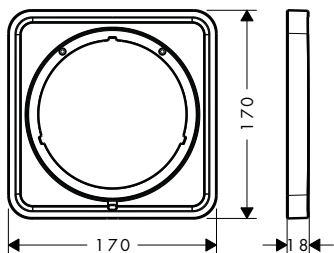

Partes opcionales:

DuoTurn E/Q Adaptador para florón de largo

Referencia	Euro*
13628000	35,70

Florón de alargo 5 mm

Características

- Para montaje entre alicatado y set externo
- Necesario si el set básico no está correctamente instalado
- Para una mayor cobertura de azulejos
- Apto para ShowerSelect Comfort y DuoTurn (para DuoTurn, pide el adaptador de las piezas opcionales)
- Medida: 170 x 170 mm
- Extraíble: 5 mm