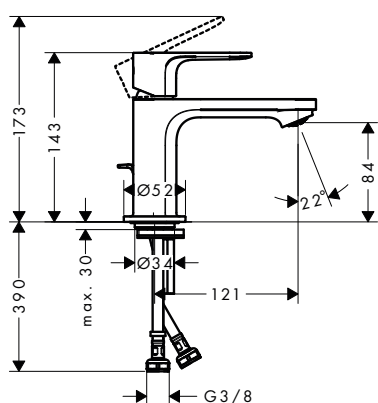

Rebris E Mezcladores monomando de lavabo

Características de todas las variantes

- Modelo de manecilla: manecilla plana
- Taxonomía UE: máx. 6 l/min - Substantial Contribution (SC)

80

110

240

Sostenibilidad

Tecnologías