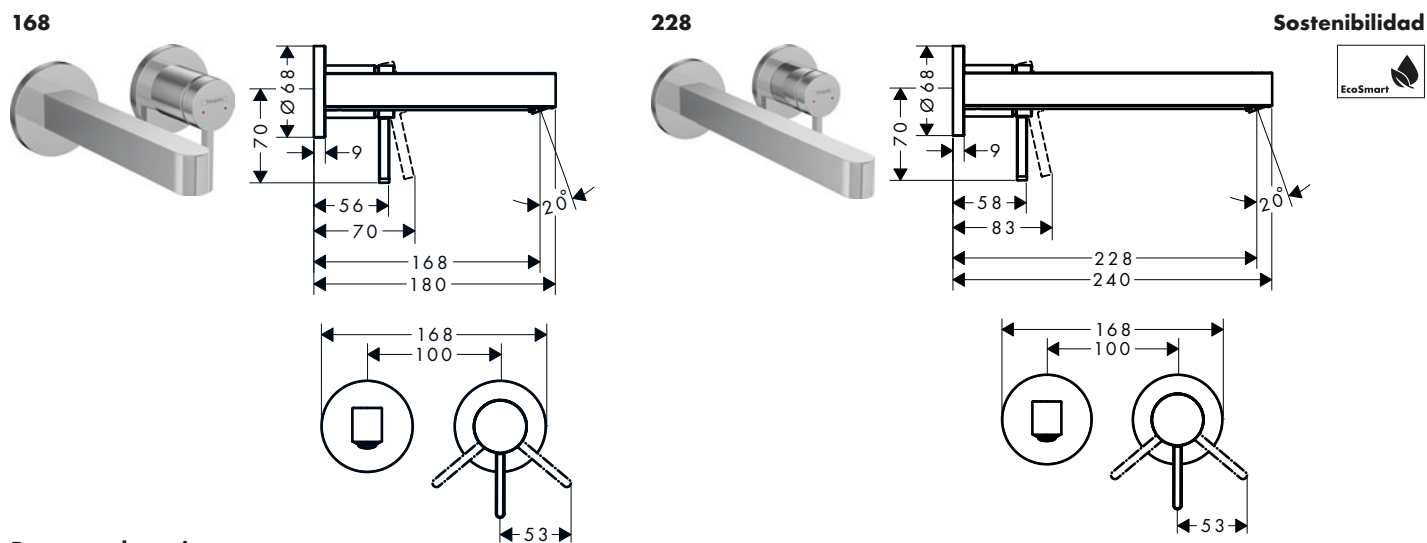

Finoris Mezcladores monomando de lavabo empotrados

Características de todas las variantes

- Consiste en: mezclador monomando de lavabo empotrado, vaciador
- Modelo de manecilla: manecilla plana
- Caudal máximo a 3 bar: 5 l/min
- Vaciador libre
- Material del vaciador: metálico
- La manecilla se puede colocar a la derecha o a la izquierda, dependiendo del montaje del set básico
- Taxonomía UE: máx. 6 l/min - Substantial Contribution (SC)

Resumen de variantes

Proyección (mm)	Acabado	Referencia	Euro*
168	● Cromo	76051000	270,60
	● Negro mate	76051670	378,80
	○ Blanco mate	76051700	378,80
228	● Cromo	76050000	300,80
	● Negro mate	76050670	421,10
	○ Blanco mate	76050700	421,10

⚠ A completar con:

Set básico para mezclador monomando de lavabo empotrado

Referencia	Euro*
13622180	247,30

Finoris Mezclador monomando de bidé con vaciador Push-Open

Características

- Consiste en: mezclador monomando de bidé, vaciador
- Proyección: 129 mm
- Altura del caño: 99 mm
- Aireador orientable
- Caudal máximo a 3 bar: 7,5 l/min
- Vaciador Push-Open de 1 1/4"
- Material del vaciador: metálico