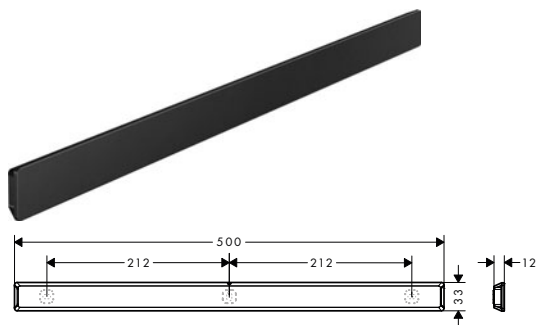

Características de todas las variantes

- Consiste en: barra de soporte, barra decorativa
- Material de la barra de soporte: metálico
- Material de la barra decorativa: material sintético
- Fijación oculta

500