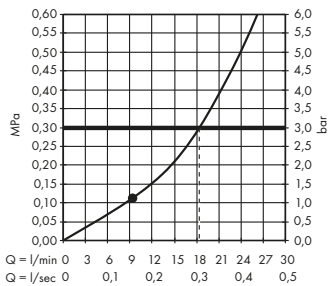

Instalación empotrada para 5 funciones

1. **A Rainfinity**
   Ducha fija 360 3jet
   mural
   # 26234, -700
   Set básico iBox universal (sin imagen)
   # 01800180
2. **B Rainfinity**
   Ducha de cervicales 500 1jet con repisa
   # 26243, -700
3. **C Rainfinity**
   Teleducha 130 3jet
   # 26864, -700
4. **FixFit**
   Conexión a la pared Porter 500 con
   soporte de ducha y repisa a la izquierda
   # 26843, -700
5. **Isiflex**
   Flexo de 125 cm
   # 28272, -700
6. **D RainSelect**
   Termostato empotrado
   para 5 funciones
   # 15384, -700
   Set básico
   para 5 funciones (sin imagen)
   # 15313180
7. **E RainDrain**
   Set completo de desagüe 90 XXL
   # 60067, -000

Diagrama de flujo

Rainfinity

Ducha de cervicales 500 1jet con repisa
26243, -700

Diagrama de flujo

Rainfinity

Ducha fija 360 3jet mural
26234, -700