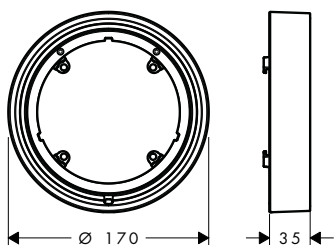

Florón de largo 22 mm

Características

- Para montaje entre alicatado y set externo
- Necesario si el set básico no está correctamente instalado
- Para una mayor cobertura de azulejos
- Apto para ShowerSelect Comfort y DuoTurn (para DuoTurn, pide el adaptador de las piezas opcionales)
- Extraíble: 22 mm