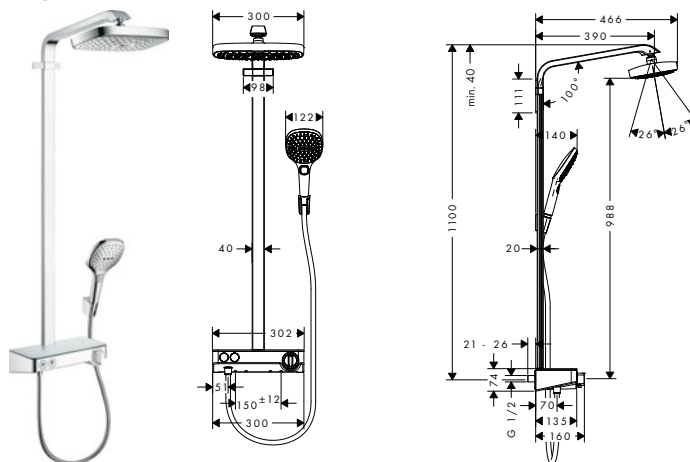

2 tipos de chorro

Sostenibilidad

Tecnologías

Tipos de chorro

Certificados/declaraciones

Resumen de variantes

Tamaño del rociador	Termostato	Número de chorros	Tipos de chorro	Máximo caudal a 3 bar (l/min)	Presión mínima del caudal (bar)	Select	Acabado	Referencia	Euro*
300	ShowerTablet Select 300	3	RainAir, Rain, RainStream	19	2	■	● Cromo ● Blanco/Cromo	27127000 27127400	2.361,60 2.361,60
300	ShowerTablet Select 300	2	RainAir, Rain	8,5	2	■	● Cromo	27283000	1.993,00
300	ShowerTablet Select 300	2	RainAir, Rain	16	1,5	■	● Cromo ● Blanco/Cromo	27126000 27126400	1.993,00 1.993,00

i 27126400 / 27127400 Superficie repisa: cristal blanco.

i 27126400 / 27127400 Superficie del rociador: Blanco.

Partes opcionales:

Partes opcionales:	Acabado	Referencia	Euro*
Set adaptador de excéntricas estándar G3/4 a termostatos Select	● Cromo	02026000	37,40