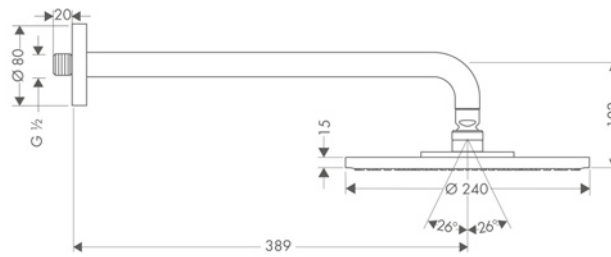

RainAir

Sostenibilidad

Tecnologías

Tipos de ch

Resumen de variantes

Tamaño del rociador	Número de chorros	Tipos de chorro	Máximo caudal a 3 bar (l/min)	Presión mínima del caudal (bar)	Longitud del brazo de ducha (mm)	Acabado	Referencia	Euro*
240	1	PowderRain	18,1	1,1	393	● Cromo	27607000	487,60
240	1	RainAir	8	1,5	389	● Cromo	27461000	750,80
240	1	RainAir	18	1	389	● Cromo	27474000	750,80