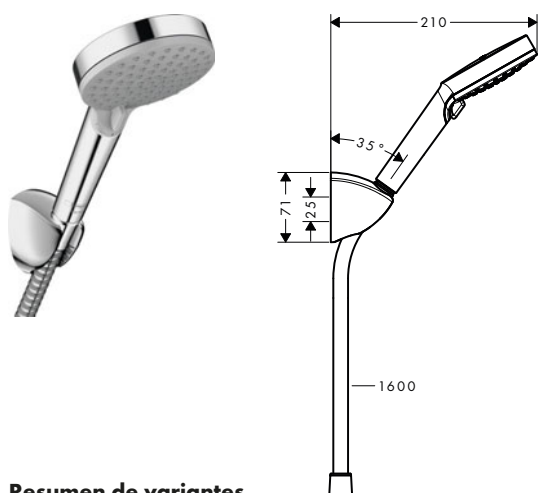

Vernis Blend Sets de soporte de ducha Vario

Características de todas las variantes

- Consiste en: teleducha, soporte de ducha, flexo de ducha
- Tamaño del rociador Ø 100 mm
- Función de soporte integrada
- Tipo de chorro: Rain, IntenseRain
- Cambio del tipo de chorro con difusor giratorio
- Junta con filtro lavable