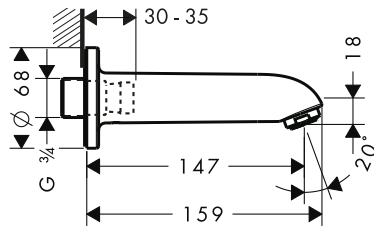

Características

- Proyección: 147 mm
- Caudal máximo a 3 bar: 27,5 l/min

Tecnologías

Acabado	Referencia	Euro *
● Cromo	13414000	147,60