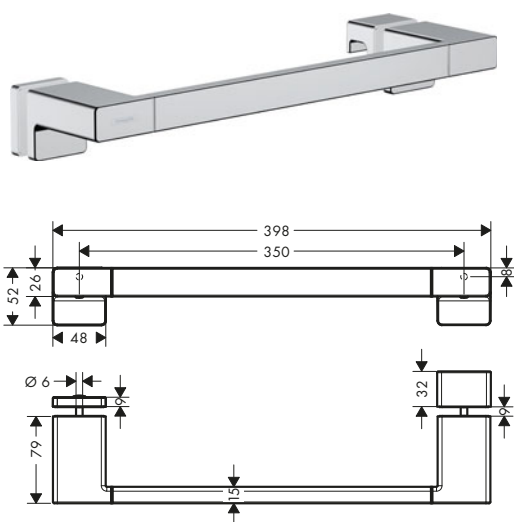

AddStoris Asa para puerta de ducha

Características

- Material: metálico
- Longitud: 398 mm
- Con material de montaje
- Grosor del cristal: 6-12 mm
- Distancia entre perforaciones: 350 mm
- Diámetro del agujero del taladro: 6 mm
- Puede utilizarse simultáneamente como toallero
- Fijación oculta