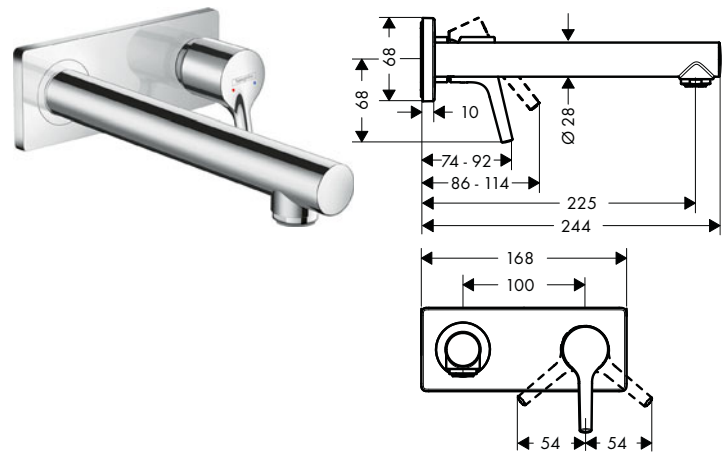

165

225

Sostenibilidad

Tecnologías

Certificados/declaraciones

Resumen de variantes

	Proyección (mm)	Acabado	Referencia	Euro*
	165	● Cromo	72110000	265,40
	225	● Cromo	72111000	296,20

⚠ A completar con: