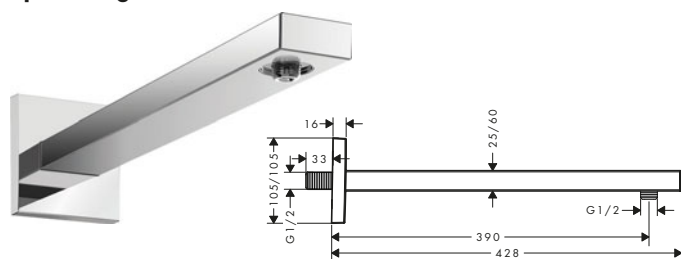

Brazos de ducha E

Características de todas las variantes

- Longitud: 390 mm
- Tipo de conexión: G 1/2

eje rectangular

eje cuadrado

Resumen de variantes

Eje	Longitud (mm)	Forma	Acabado	Referencia	Euro*
rectangular	390	square	● Cromo	27694000	222,50
			● Bronce cepillado	27694140	333,80
			● Cromo negro cepillado	27694340	333,80
			● Negro mate	27694670	311,50
			○ Blanco mate	27694700	311,50
square	390	square	● Color oro pulido	27694990	333,80
			● Cromo	24337000	143,10
			● Bronce cepillado	24337140	214,70
			● Negro mate	24337670	200,30
			○ Blanco mate	24337700	200,30