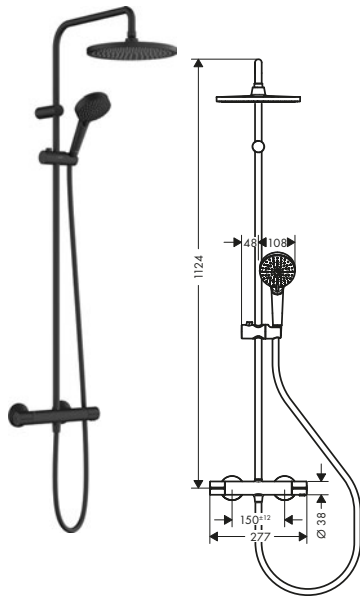

Vernis Blend Showerpipes 1 jet con termostato

Características de todas las variantes

- Consiste en: ducha fija, teleducha, termostato de ducha, flexo de ducha, barra de ducha, control deslizante
- Tipo de chorro de la ducha fija: Rain
- Tipo de chorro para la teleducha: Rain, IntenseRain
- Ángulo de ducha fija ajustable
- Sistema antical QuickClean
- Diámetro de la barra: 19 mm
- Soporte de ducha ajustable en altura con pulsador
- Longitud del brazo de la ducha fija: 426 mm
- Termostato Vernis
- Botón de seguridad a 40 °C
- Limitación del agua caliente ajustable
- Conexión DN15
- Excéntricas 150 ± 12 mm
- Longitud de la barra: 1124 mm
- 2 funciones

240