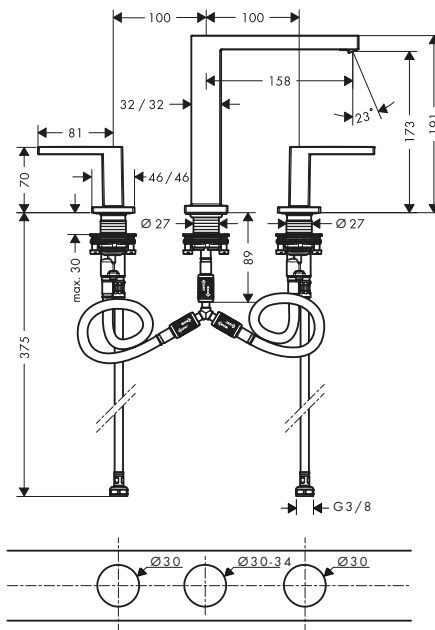

Tecturis E Mezclador monomando de lavabo de 3 agujeros 150 con vaciador push-open

Características

- Consiste en: mezclador de lavabo de 3 agujeros, vaciador
- ComfortZone 150
- Proyección: 158 mm
- Altura del caño: 173 mm
- Modelo de manecilla: manecilla plana
- Caudal máximo a 3 bar: 4 l/min
- Vaciador Push-Open de 1 1/4"
- Material del vaciador: metálico
- Taxonomía UE: máx. 6 l/min - Substantial Contribution (SC)