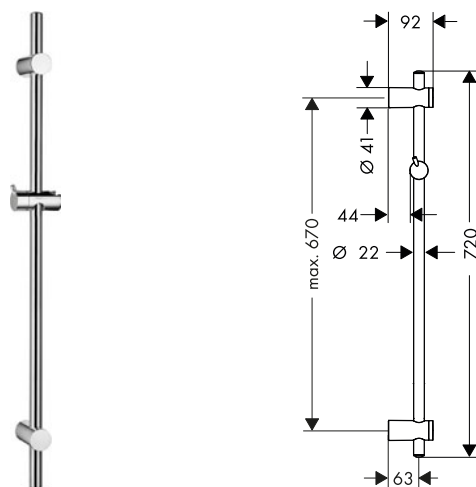

Acabado	Referencia	Euro*
● Cromo	27704000	84,50