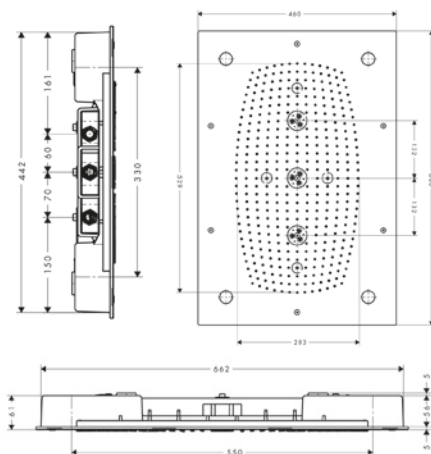

Raindance Rainmaker Ducha fija 680/460 3jet con luz

Características

- Tamaño del rociador 680 x 460 mm
- Tipo de chorro: RainAir, Whirl, RainAir XL
- Máx. caudal 28,1 l/min aprox. a 3 bar
- Caudal RainAir 20 l/min aprox. a 3 bar
- Caudal RainAir XXL 28,1 l/min aprox. a 3 bar
- Caudal WhirlAir 22 l/min aprox. a 3 bar
- Los chorros se pueden activar independientemente o en combinación
- Rosca de conexión G 1/2
- Tipo de conexión: set básico
- Con iluminación integrada
- Luz: LED
- Transformador fuente de alimentación empotrada 12 V, 12 W
- Voltaje de entrada: 100 - 240 V AC / 50/60 Hz
- Voltaje de salida: 12 V DC
- Temperatura del color: 2700 K
- Clase de eficiencia energética: contiene fuentes de luz de la clase G de eficiencia energética
- Sistema antical QuickClean
- Certificado TÜV
- No se incluye set básico

Tecnologías

Tipos de chorro

Acabado	Referencia	Euro*
Blanco/Cromo	28418000	5.996,40