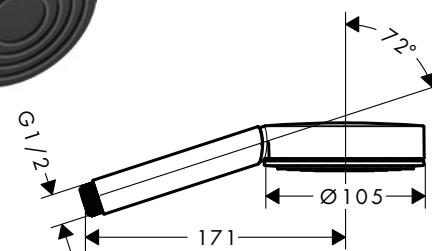

1jet

Sostenibilidad

Tecnologías

Tipos de chorro

Para más información sobre este producto, consulte la página siguiente.