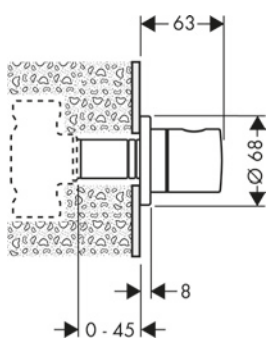

Llave de paso S empotrada

Acabado	Referencia	Euro*
Cromo	15972000	119,50

! A completar con (escoge una opción):

	Referencia	Euro*
Set básico de llave de paso DN15 caudal 40 l/min	15974180	97,70
Set básico de llave de paso DN15 caudal 52 l/min	15973180	94,10
Set básico de llave de paso DN20 caudal 130 l/min	15970180	102,00

Partes opcionales:

	Referencia	Euro*
Prolongación interna para Trio/ Quattro	96370000	68,90