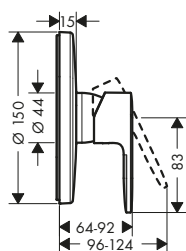

Vernis Blend Mezclador monomando de ducha empotrado

Características

- Caudal máximo a 3 bar: 29,3 l/min