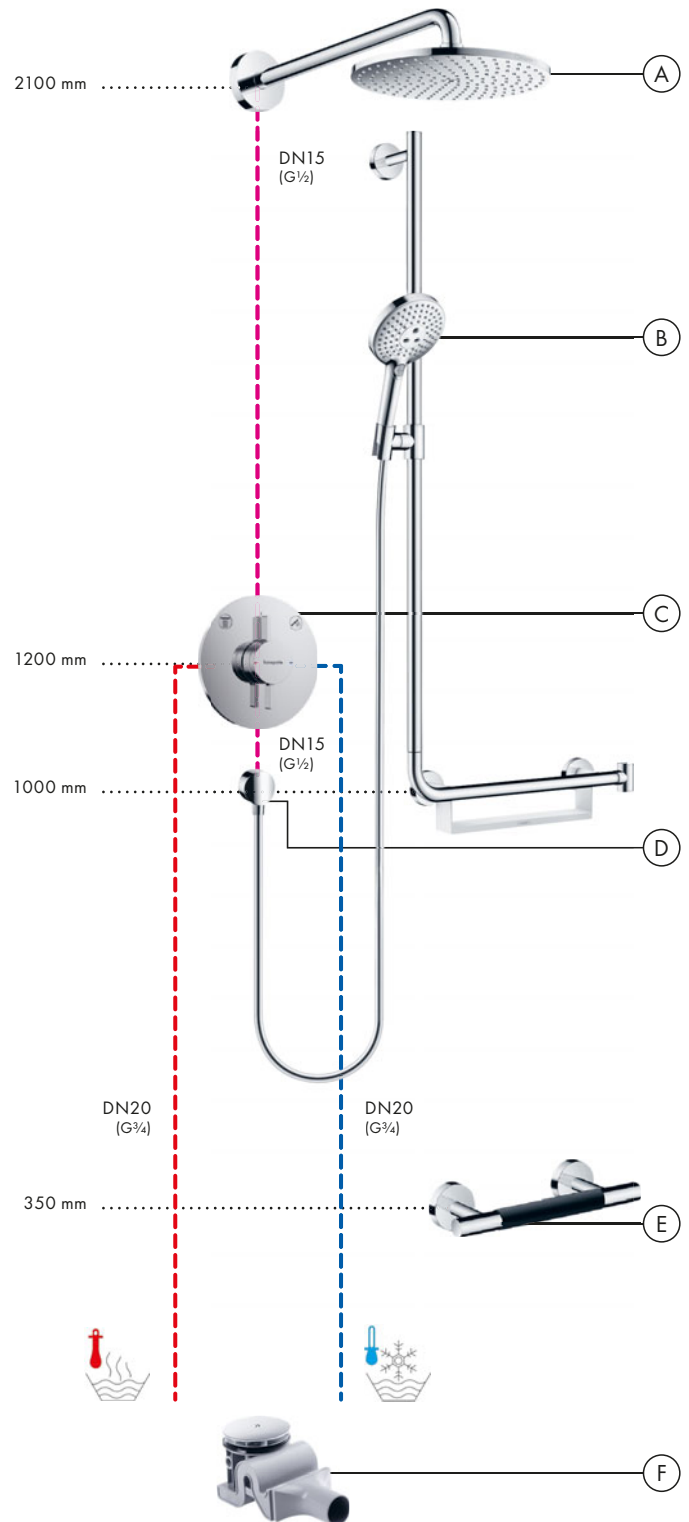

Instalación empotrada para 2 funciones

- **(A) Raindance S**
  Ducha fija 240 1jet PowderRain mural
  # 27607, -000
- **(B) Raindance Select S**
  Set de ducha 120 3jet con barra de ducha 110 cm a la derecha
  # 26326, -000
- **(C) DuoTurn S**
  Mezclador empotrado para 2 funciones
  # 75418, -000
  Set básico iBox universal 2 (sin imagen)
  # 01500180
- **(D) FixFit**
  Toma de agua S con válvula anti-retorno y ángulo de conexión sintético
  # 26453, -000
- **(E) Unica**
  Reposapiés Comfort
  # 26329, -000
- **(F) RainDrain**
  Set completo de desagüe 90 XXL
  # 60067, -000

Diagrama de flujo

Raindance S
Ducha fija 240 1jet PowderRain mural
27607, -000

Diagrama de flujo

Raindance Select S
Teleducha 120 3jet
26530, -000

Leyenda

- ① RainAir
- ② Rain
- ③ Whirl

A partir de • la función está garantizada.