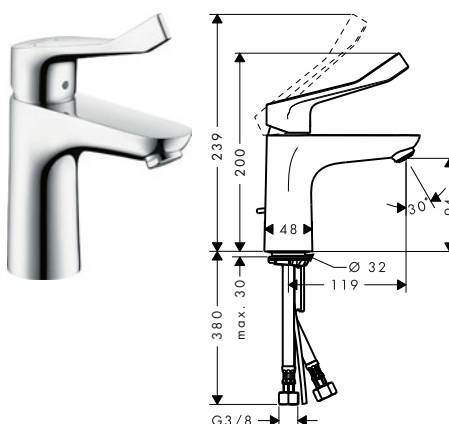

Focus Mezcladores monomando de lavabo con manecilla extralarga

Características de todas las variantes

- Icono más grande para una mayor claridad
- Caudal máximo a 3 bar: 5 l/min
- Taxonomía UE: máx. 6 l/min - Substantial Contribution (SC)
- Con manecilla extra-larga para un manejo fácil

70

100

Sostenibilidad

Tecnologías

Certificados/declaraciones

Resumen de variantes

ComfortZone	Proyección (mm)	Altura del caño (mm)	Vaciador	Material del vaciador	CoolStart	Acabado	Referencia	Euro*
70	101	53	automático	metálico	-	● Cromo	31910000	164,80
70	101	53	sin	-	-	● Cromo	31914000	156,40
100	119	94	sin	-	■	● Cromo	31917000	184,50
100	119	94	automático	metálico	-	● Cromo	31911000	193,10
100	119	94	sin	-	-	● Cromo	31915000	184,50

Focus Mezcladores monomando de lavabo con caño giratorio

Características de todas las variantes

- ComfortZone 240
- Proyección: 160 mm
- Altura del caño: 236 mm
- Modelo de manecilla: manecilla plana
- Caño giratorio 120°
- Caudal máximo a 3 bar: 5 l/min
- Manecilla situada en la parte lateral inferior de la base (no apto para lavabos tipo bol)
- Taxonomía UE: máx. 6 l/min - Substantial Contribution (SC)

Sostenibilidad

Tecnologías

Certificados/declaraciones

Resumen de variantes

ComfortZone	Proyección (mm)	Altura del caño (mm)	Vaciador	Material del vaciador	Acabado	Referencia	Euro*
240	160	236	automático	metálico	● Cromo	31609000	234,70
240	160	236	sin	-	● Cromo	31519000	226,60