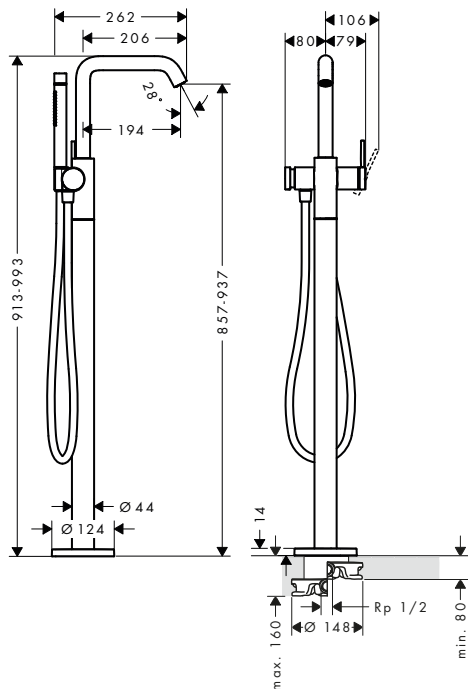

Tecnologías

Tipos de chorro

Acabado	Referencia	Euro*
Cromo	73440000	1.599,90
Bronce cepillado	73440140	2.399,90
Negro mate	73440670	2.239,90
Blanco mate	73440700	2.239,90

! A completar con:

Set básico para mezclador de pie