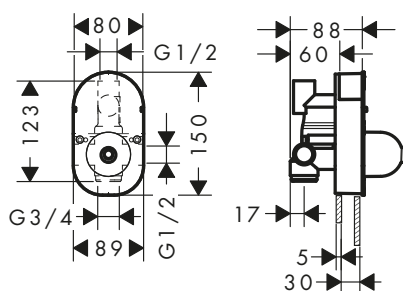

Set básico para mezclador monomando de bañera con inversor

Características

- Conexiones DN15
- Profundidad mínima de instalación: 55 mm
- Profundidad máxima de instalación: 83 mm