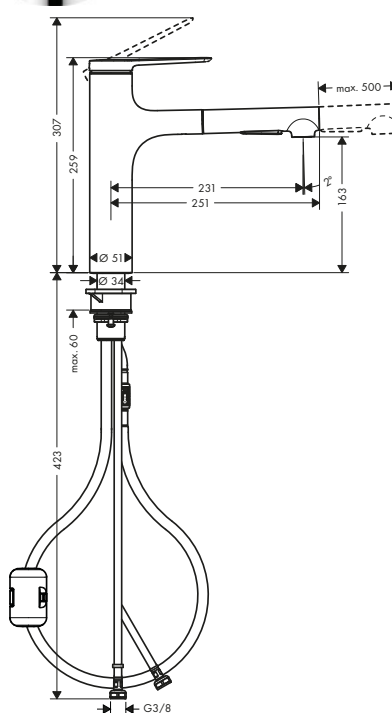

Zesis M33 Mezcladores monomando de cocina, ducha extraíble, 2jet

Características de todas las variantes

- Caño giratorio 150°
- Chorro laminar, chorro de ducha
- Caudal máximo a 3 bar: 8,2 l/min
- Válvula antirretorno integrada
- Sistema antical QuickClean
- Extraíble hasta 50 cm

Tecnologías

Tipos de chorro

Resumen de variantes

ComfortZone	Retracción del flexo	Longitud de extensión (cm)	Máximo caudal a 3 bar (l/min)	Acabado	Referencia	Euro*
150	sBox lite	hasta 50 cm	8,2	● Cromo	74803000	203,50
				● Negro mate	74803670	271,40
				● Acabado de acero inoxidable	74803800	260,00
150	peso	hasta 50 cm	8,2	● Cromo	74800000	180,90
				● Negro mate	74800670	248,70
				● Acabado de acero inoxidable	74800800	237,40
160	sBox lite	hasta 50 cm	8,2	● Cromo	74804000	282,70
				● Negro mate	74804670	384,50
				● Acabado de acero inoxidable	74804800	361,80
160	peso	hasta 50 cm	8,2	● Cromo	74801000	260,00
				● Negro mate	74801670	361,80
				● Acabado de acero inoxidable	74801800	339,20