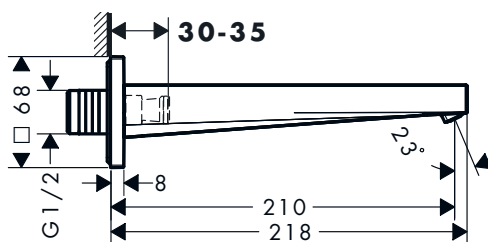

Tecturis E Caño de bañera

Características

- Proyección: 210 mm
- Caudal máximo a 3 bar: 22 l/min

Tecnologías

Acabado	Referencia	Euro*
Cromo	73410000	136,00
Bronce cepillado	73410140	204,00
Negro mate	73410670	190,40
Blanco mate	73410700	190,40