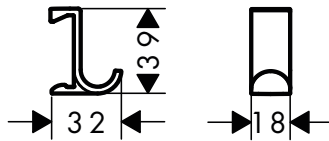

Tecnologías

Acabado	Referencia	Euro*
● Arena (reciclado)	28915210	6,60

! A completar con:

WallStoris Planet Edition Barra de ducha 70 cm

Acabado	Referencia	Euro*
● Arena (reciclado)	28911210	33,50

WallStoris Planet Edition Soporte deslizante