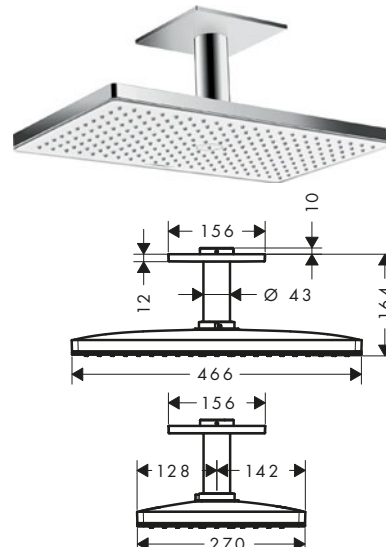

1 tipo de chorro

Sostenibilidad

Tecnologías

Tipos de chorro

Certificados/declaraciones

Resumen de variantes

Tamaño del rociador	Número de chorros	Tipos de chorro	Máximo caudal a 3 bar (l/min)	Presión mínima del caudal (bar)	Acabado	Referencia	Euro*
460/300	3	Rain, RainStream, MonoRain	9	2	● Blanco/Cromo	24016400	2.677,30
460/300	3	Rain, RainStream, MonoRain	23	1,5	● Blanco/Cromo ● Negro/Cromo	24006400 24006600	2.677,30 2.677,30
460/300	2	Rain, RainStream	7,5	2	● Blanco/Cromo	24014400	2.395,70
460/300	2	Rain, RainStream	21	1,5	● Blanco/Cromo ● Negro/Cromo	24004400 24004600	2.395,70 2.395,70
460/270	1	Rain	7	2	● Blanco/Cromo	24012400	1.832,10

Para más información sobre este producto, consulte la página siguiente.