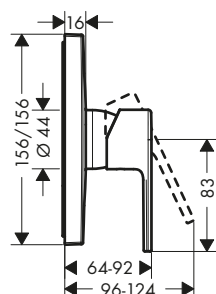

Acabado	Referencia	Euro*
● Cromo	71668000	114,00
● Negro mate	71668670	159,70

! A completar con (escoge una opción):

		Referencia	Euro*
Opción 1		iBox universal 2 Set básico	01500180 135,00
	+	Adaptador para iBox universal 2	13588000 30,00
Opción 2		iBox universal Set básico	01800180 155,00