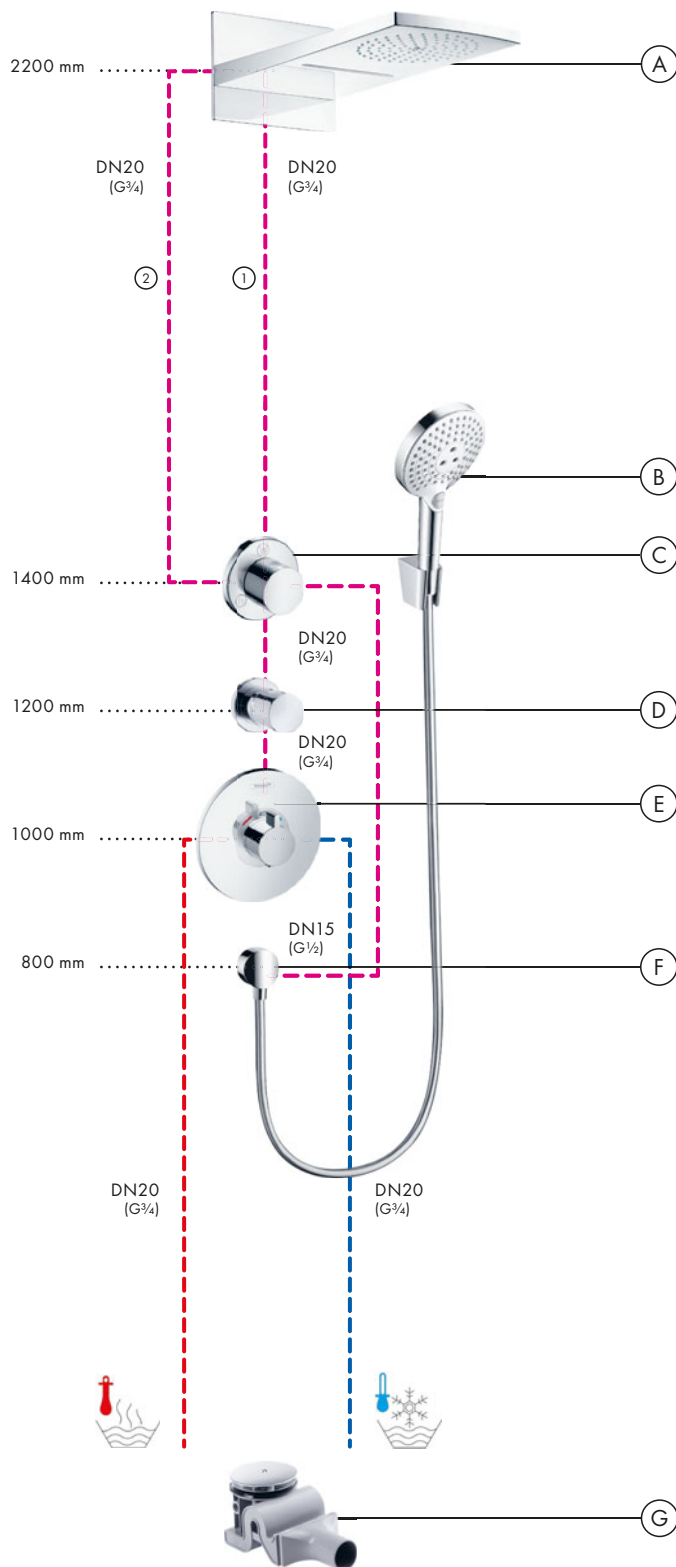

A partir de • la función está garantizada.

Instalación empotrada para 3 funciones

- (A) Pulsify S**
 Ducha fija 260 2jet mural
 # 24150, -000
 Set básico iBox universal (sin imagen)
 # 01800180
- (B) Pulsify Select S**
 Set de ducha 105 3jet Relajación
 con barra de ducha 90 cm
 # 24170, -000
FixFit
 Toma de agua Square
 con válvula antirretorno
 # 26455, -000
- (C) ShowerSelect**
 Llave de paso empotrada
 para 3 funciones
 # 15764, -000
 Set básico iBox universal (sin imagen)
 # 01800180
- (D) ShowerSelect**
 Termostato de gran caudal empotrado
 # 15760, -000
 Set básico iBox universal (sin imagen)
 # 01800180
- (E) RainDrain Flex**
 Set externo para desagüe lineal 700 recortable
 # 56043, -000
 Set básico para desagüe lineal de ducha
 para instalación estándar (sin imagen)
 # 01001180