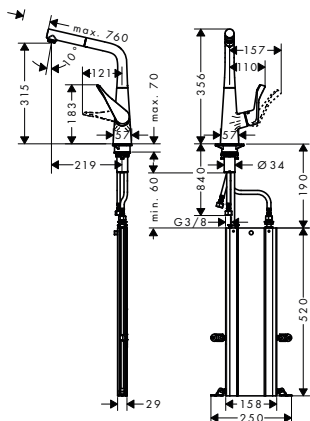

Metris M71 Mezcladores monomando de cocina, caño extraíble, 1 jet

Características de todas las variantes

- ComfortZone 320
- Caño giratorio ajustable en 2 posiciones: 110° o 150°
- Chorro laminar
- Sujeción magnética Magfit
- Caudal máximo a 3 bar: 7,7 l/min
- Válvula antirretorno integrada
- Las salpicaduras se reducen significativamente gracias al suave arranque del flujo de agua