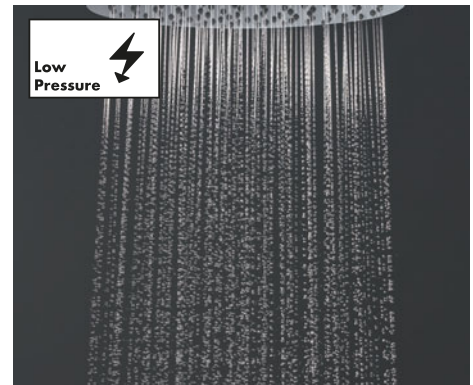

ComfortZone

Más libertad de movimiento al lavarse las manos o llenar recipientes y, por tanto, más comodidad. Cuanto mejor encaje el grifo en el lavabo, mayor flexibilidad en su uso. Llamamos a la zona entre el grifo y la cerámica ComfortZone porque puedes usarla como quieras.