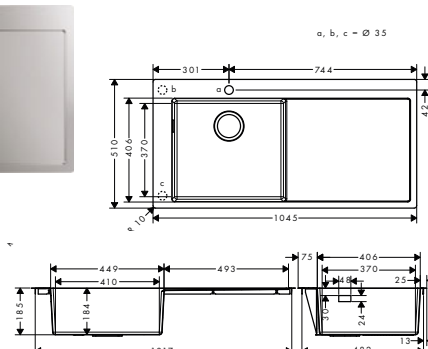

450 escurridor lado derecho

Instalación

Resumen de variantes

Tamaño del armario (cm)	Cotas de corte (mm)	Número de cubetas	Escurredor	Acabado	Referencia	Euro*
60	1025 x 490 mm	1	lado izquierdo	● Acero inoxidable	43306800	1.067,60
60	1025 x 490 mm	1	lado derecho	● Acero inoxidable	43331800	1.093,30

! A completar con:

D14-10 Vaciador con rebosadero

Acabado	Referencia	Euro*
● Acero inoxidable	43921800	30,70

S71 Fregaderos de encastre de acero inoxidable con escurridor

Características de todas las variantes

- Cotas de corte: 1025 x 490 mm
- Material: acero inoxidable
- Número de cubetas: 1 cubeta principal
- Con drenaje
- El orificio del caño y el orificio del vaciador automático están pre-perforados
- Ancho del armario empotrado: 60 cm
- Tipo de instalación: sobre encimera o enrasado
- Refuerzo de grifería para una base firme y estable del grifo de cocina
- Para el montaje en encimeras de 25 mm 25 mm
- Radio angular: 10 mm
- Profundidad de la cubeta: 190 mm
- Vaciador no incluido - por favor, pedir un vaciador aparte