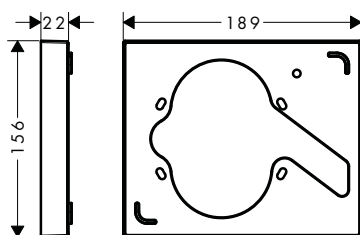

Florón de alarg ShowerSelect Fixfit Porter

Características

- Para montaje entre alicatado y set externo
- Extraíble: 22 mm