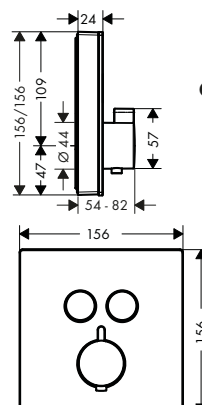

2 funciones