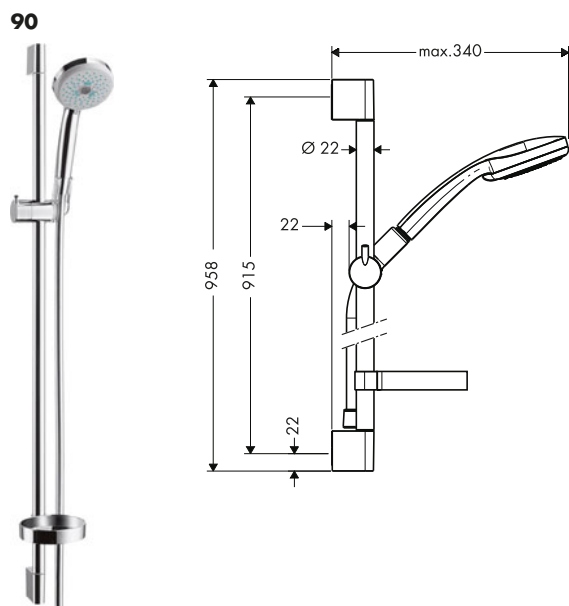

Croma 100 Sets de ducha Multi, Vario

Características de todas las variantes

- Consiste en: teleducha, barra de ducha, flexo de ducha, control deslizante, Jabonera
- Tamaño del rociador 100 mm
- Diámetro de la barra: 22 mm
- Perfil de la barra: round