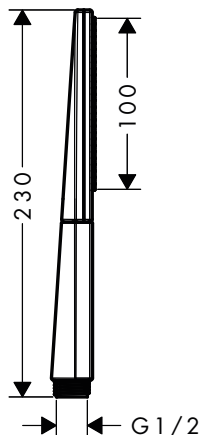

Rainfinity Teleduchas 1jet

Características de todas las variantes

- Tipo de chorro: PowderRain
- Sistema antical QuickClean

Sostenibilidad

Tecnologías

Tipos de chorro