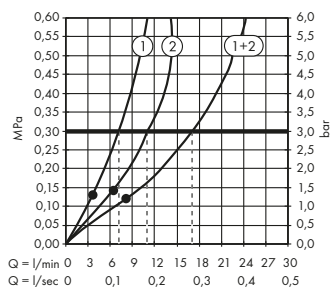

Instalación empotrada para 3 funciones

1. **(A) Pulsify S**
   Ducha fija 260 2jet mural
   # 24150, -000
   Set básico iBox universal (sin imagen)
   # 01800180
2. **(B) Pulsify Select S**
   Set de ducha 105 3jet Relajación
   con barra de ducha 90 cm
   # 24170, -000
   FixFit
   Toma de agua Square
   con válvula antirretorno
   # 26455, -000
3. **(C) ShowerSelect**
   Llave de paso empotrada
   para 3 funciones
   # 15764, -000
   Set básico iBox universal (sin imagen)
   # 01800180
4. **(D) ShowerSelect**
   Termostato de gran caudal empotrado
   # 15760, -000
   Set básico iBox universal (sin imagen)
   # 01800180
5. **(E) RainDrain Flex**
   Set externo para desagüe lineal 700 recortable
   # 56043, -000
   Set básico para desagüe lineal de ducha
   para instalación estándar (sin imagen)
   # 01001180

Diagrama de flujo

Pulsify S

Ducha fija 260 2jet mural
24150, -000