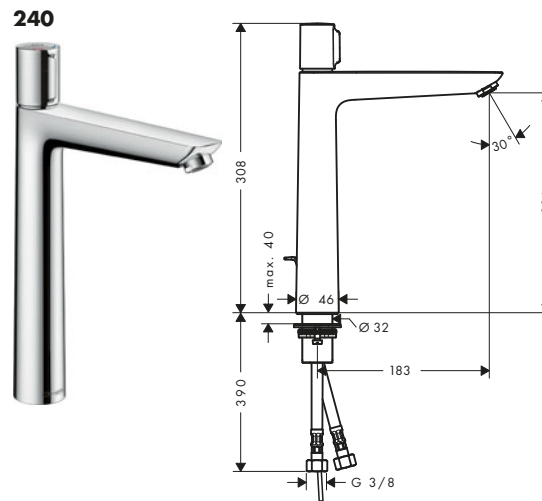

Sostenibilidad

Tecnologías

Certificados/declaraciones

Resumen de variantes

ComfortZone	Proyección (mm)	Altura del caño (mm)	Vaciador	Material del vaciador	Para lavabos tipo bol	Acabado	Referencia	Euro*
110	112	104	automático	metálico	-	● Cromo	71750000	223,00
110	112	104	sin	-	-	● Cromo	71751000	214,50
240	183	234	automático	metálico	■	● Cromo	71752000	325,80
240	183	234	sin	-	■	● Cromo	71753000	318,50