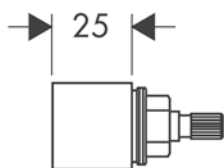

Prolongación interna para Trio/ Quattro

Características

· Extraíble: 25 mm