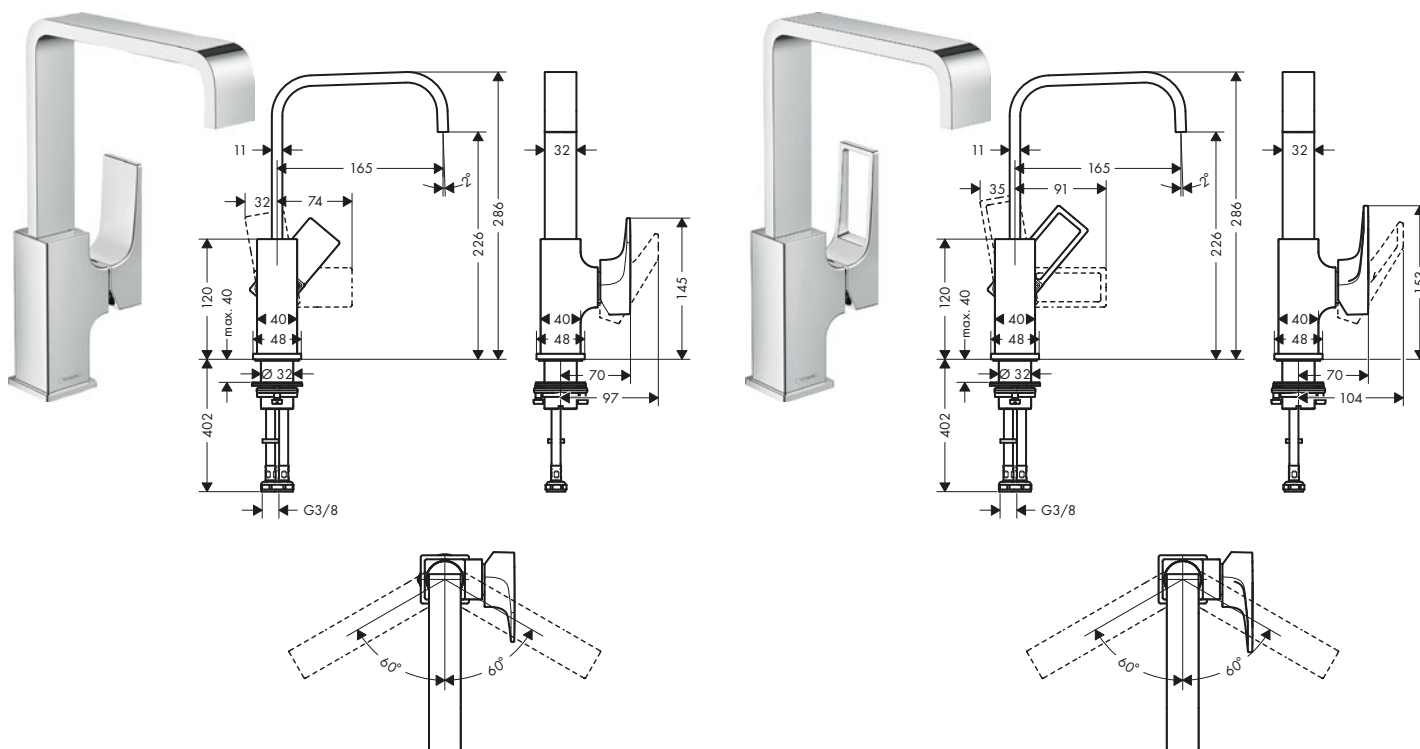

Metropol Mezcladores monomando de lavabo

Resumen de variantes

ComfortZone	Proyección (mm)	Altura del caño (mm)	Vaciador	Modelo de manecilla	CoolStart	Para lavabos tipo bol	Acabado	Referencia	Euro*
260	204	259	push-open	plana	-	■	● Cromo	32512000	492,60
							● Bronce cepillado	32512140	738,90
							● Cromo negro cepillado	32512340	738,90
							● Negro mate	32512670	689,60
							● Blanco mate	32512700	689,60
							● Color oro pulido	32512990	738,90
260	204	259	push-open	loop	-	■	● Cromo	74512000	520,00

Metropol Mezcladores monomando de lavabo con caño giratorio

Características de todas las variantes

- Consiste en: mezclador monomando de lavabo, vaciador
- ComfortZone 230
- Proyección: 165 mm
- Altura del caño: 226 mm
- Modelo de manecilla: manecilla plana
- Caño giratorio 120°
- Caudal máximo a 3 bar: 5 l/min
- Vaciador Push-Open de 1 1/4"
- Material del vaciador: metálico
- Manecilla situada en la parte lateral inferior de la base (no apto para lavabos tipo bol)

Sostenibilidad

Tecnologías

Certificados/declaraciones

Resumen de variantes

ComfortZone	Proyección (mm)	Altura del caño (mm)	Modelo de manecilla	Acabado	Referencia	Euro*
230	165	226	plana	● Cromo	32511000	479,60
				● Bronce cepillado	32511140	719,40
				● Cromo negro cepillado	32511340	719,40
				● Negro mate	32511670	671,40
				● Blanco mate	32511700	671,40
				● Color oro pulido	32511990	719,40
230	165	226	loop	● Cromo	74511000	507,00