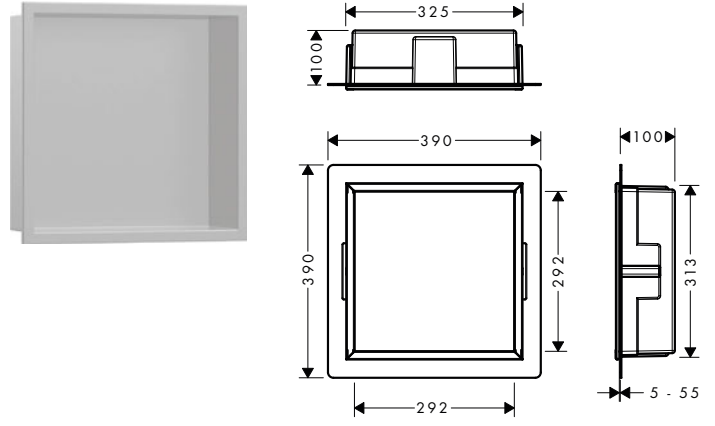

300/300/100