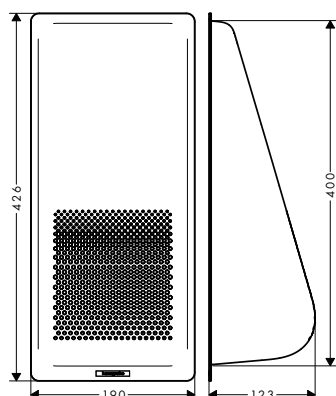

F14 Escurridor multifuncional

Características

- Ideal para limpiar frutas y vegetales o servir pasta
- Apto para S51 fregaderos SilicaTec, S71 fregaderos de acero inoxidable, fregaderos de cocina con una profundidad de 400 mm y 406 mm
- Material: material sintético