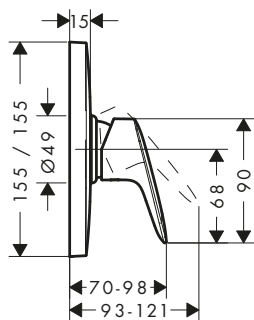

Logis Mezclador monomando de ducha empotrado de gran caudal

Características

· Caudal máximo a 3 bar: 47 l/min

Acabado	Referencia	Euro*
● Cromo	71607000	123,00

! A completar con (escoge una opción):

Opción 1

iBox universal 2 Set básico

Referencia Euro*

01500180 135,00

Adaptador para iBox universal 2

13588000 30,00

Opción 2

iBox universal Set básico

01800180 155,00