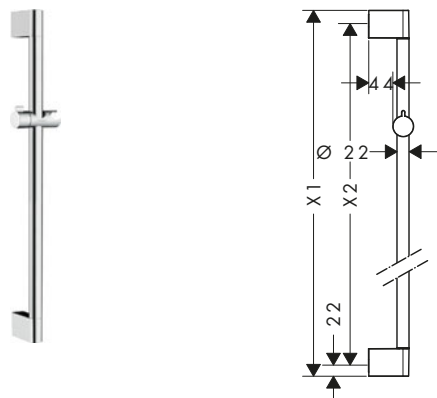

Barras de ducha

Unica Barra de ducha Cromo 65 cm sin flexo de ducha

Características

- Consiste en: barra de ducha, control deslizante
- Longitud de la barra: 669 mm

- Diámetro de la barra: 22 mm
- Perfil de la barra: round

- Soporte de ducha deslizante, giratorio y ajustable en 2 posiciones

Acabado	Referencia	Euro*
● Cromo	26505000	56,90

Unica Barra de ducha Reno 72 cm

Características

- Consiste en: barra de ducha, control deslizante
- Longitud de la barra: 720 mm
- Diámetro de la barra: 22 mm

- Perfil de la barra: round
- Barra de ducha con fijaciones regulables en altura, ideal para agujeros ya existentes en pared

- Soporte mural variable
- Soporte de ducha deslizante, giratorio y ajustable en 2 posiciones