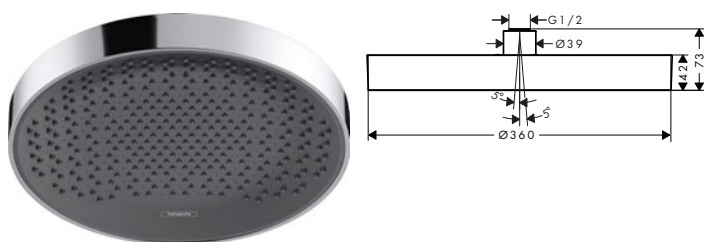

Rainfinity Duchas fijas 1jet

Características de todas las variantes

- Tipo de chorro: PowderRain
- Ducha fija orientable +- 5°
- Ducha fija desmontable para limpieza
- Rosca de conexión G 1/2
- Sistema antical QuickClean

360

250