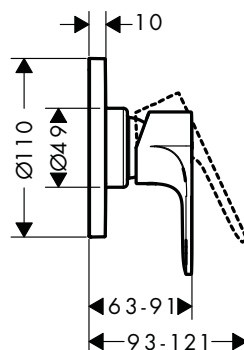

Rebris E Mezclador monomando de ducha empotrado

Características

- Caudal máximo a 3 bar: 28,7 l/min

Acabado	Referencia	Euro*
● Cromo	72659000	40,10
● Negro mate	72659670	50,10

! A completar con:

	Referencia	Euro*
Set básico para mezclador monomando de ducha	13620180	116,50