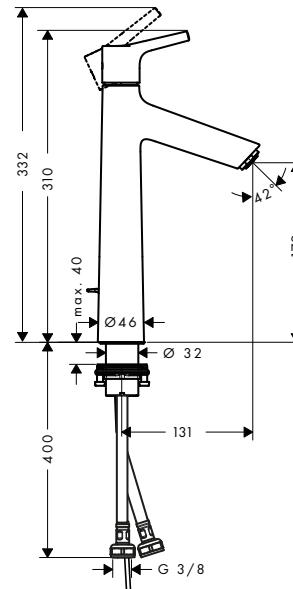

Talis S Mezcladores monomando de lavabo

Características de todas las variantes

- Modelo de manecilla: manecilla pin
- Caudal máximo a 3 bar: 5 l/min
- Con función de limpieza QuickClean
- Taxonomía UE: máx. 6 l/min - Substantial Contribution (SC)

80

100

190

Sostenibilidad

Tecnologías

Certificados/declaraciones

Resumen de variantes

ComfortZone	Proyección (mm)	Altura del caño (mm)	Vaciador	Material del vaciador	CoolStart	Acabado	Referencia	Euro*
80	97	68	automático	metálico	■	● Cromo	72013000	172,30
80	97	68	sin	-	■	● Cromo	72014000	163,90
80	97	68	automático	metálico	-	● Cromo	72010000	172,30
80	97	68	push-open	metálico	-	● Cromo	72011000	172,30
80	97	68	sin	-	-	● Cromo	72012000	163,90
100	93	98	automático	metálico	■	● Cromo	72022000	203,30
100	93	98	sin	-	■	● Cromo	72023000	194,80
100	93	98	automático	metálico	-	● Cromo	72020000	203,30
100	93	98	sin	-	-	● Cromo	72021000	194,80
190	131	179	automático	metálico	-	● Cromo	72031000	311,70
190	131	179	sin	-	-	● Cromo	72032000	303,20