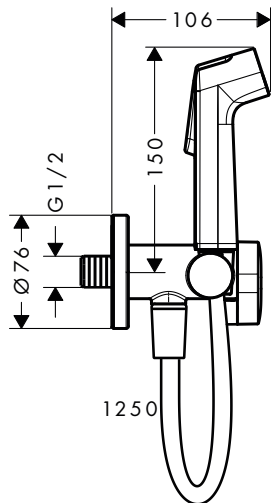

Duchas de mano Bidette 1jet para agua fría con soportes de ducha

Características de todas las variantes

- Consiste en: teleducha bidé, con válvula de cierre, flexo de ducha
- Tamaño del rociador Ø 28 mm
- Función de soporte integrada
- Caudal 5 l/min aprox. a 3 bar
- Con válvula antirretorno
- Junta con filtro lavable
- No intrínsecamente seguro contra reflujo
- No apto para el funcionamiento en países con norma EN 1717 en vigor
- Taxonomía UE: máx. 6 l/min - Substantial Contribution (SC)

round