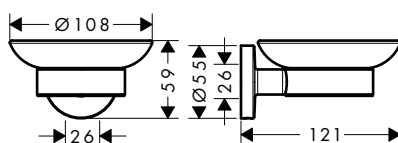

Logis Universal Jabonera

Características

- Material del recipiente: cristal mate
- Con material de montaje
- Fijación oculta
- Distancia entre perforaciones: 26 mm
- Diámetro del agujero del taladro: 6 mm