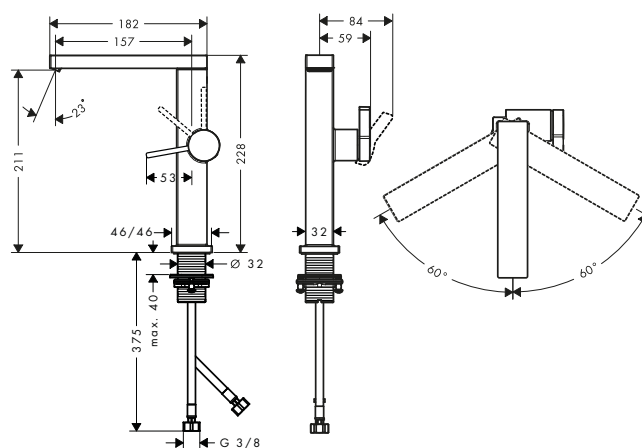

Tecturis E Mezcladores monomando de lavabo Fine CoolStart

Resumen de variantes

ComfortZone	Proyección (mm)	Altura del caño (mm)	Vaciador	Material del vaciador	CoolStart	Para lavabos tipo bol	Máximo caudal a 3 bar (l/min)	Acabado	Referencia	Euro*
240	197	243	sin	-	■	■	4	Cromo Bronce cepillado Negro mate Blanco mate	73072000 73072140 73072670 73072700	318,60 477,90 446,00 446,00

Tecturis E Mezclador monomando de lavabo 210 Fine CoolStart con caño giratorio y vaciador push-open

Características

- Consiste en: mezclador monomando de lavabo, vaciador
- ComfortZone 210
- Proyección: 157 mm
- Altura del caño: 211 mm
- Modelo de manecilla: manecilla plana
- Caño giratorio 120°
- Caudal máximo a 3 bar: 4 l/min
- Vaciador Push-Open de 1 1/4"
- Material del vaciador: metálico
- Taxonomía UE: máx. 6 l/min - Substantial Contribution (SC)

Sostenibilidad

Tecnologías

Acabado	Referencia	Euro*
Cromo	73060000	286,90
Bronce cepillado	73060140	430,40
Negro mate	73060670	401,70
Blanco mate	73060700	401,70