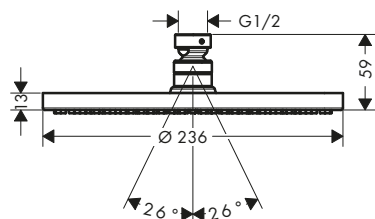

Acabado	Referencia	Euro*
Cromo	27623000	412,50
Negro mate	27623670	577,50
Blanco mate	27623700	577,50

Tecnologías

Tipos de chorro

Certificados/declaraciones

⚠ A completar con (escoge una opción):

Brazo de ducha 38,9 cm