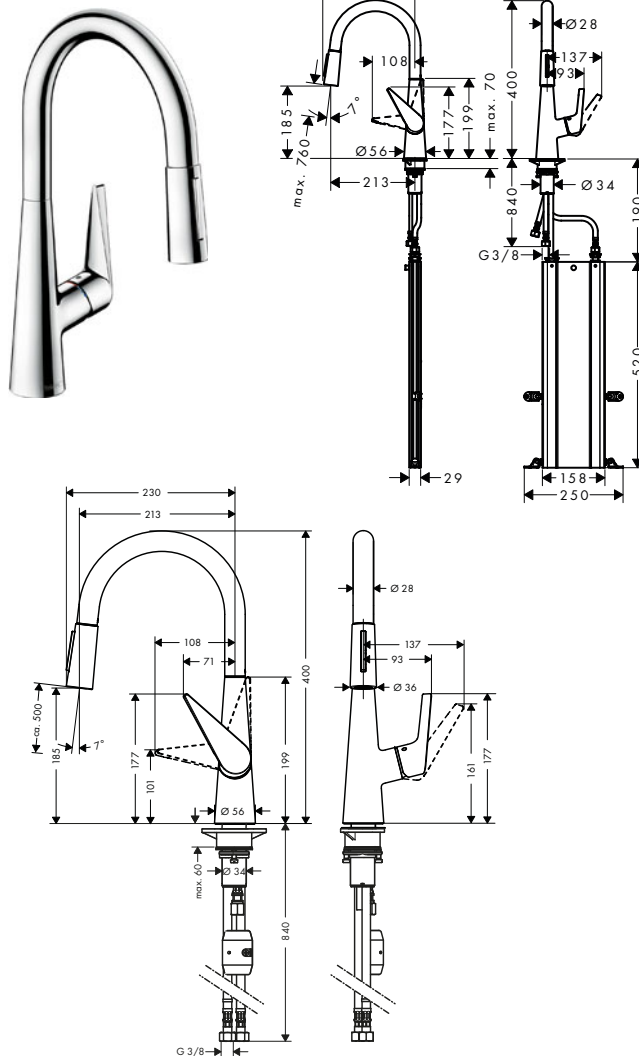

Talis M51 Mezcladores monomando de cocina, ducha extraíble, 2jet

Características de todas las variantes

- Caño giratorio ajustable en 2 posiciones: 110° o 150°
- Sujeción magnética Magfit
- Sistema antical QuickClean
- Chorro laminar, chorro de ducha
- Caudal máximo a 3 bar: 9 l/min
- Válvula antirretorno integrada

160

200

Tecnologías

Tipos de chorro

Certificados/declaraciones

Resumen de variantes

ComfortZone	Retracción del flexo	Longitud de extensión (cm)	Máximo caudal a 3 bar (l/min)	Acabado	Referencia	Euro*
160	sBox	hasta 76 cm	9	● Cromo	73850000	467,90
				● Acabado de acero inoxidable	73850800	584,90
160	peso	hasta 50 cm	9	● Cromo	72815000	412,80
				● Acabado de acero inoxidable	72815800	536,60
200	sBox	hasta 76 cm	9	● Cromo	73851000	526,70
				● Acabado de acero inoxidable	73851800	663,60
200	peso	hasta 50 cm	9	● Cromo	72813000	473,60
				● Acabado de acero inoxidable	72813800	615,70