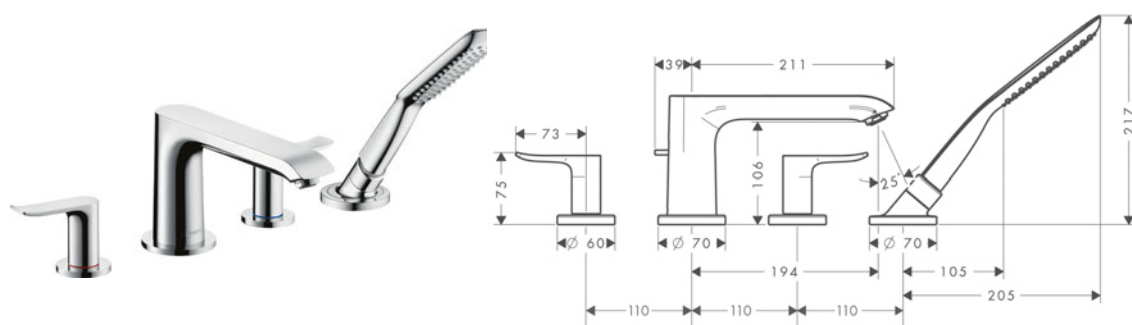

Metris Mezclador de 4 agujeros para borde de bañera

Características

- Consiste en: mezclador de 4 agujeros para borde de bañera, teleducha, soporte de ducha
- Proyección: 220 mm
- Máxima longitud de extracción de la teleducha: 1,10 m
- Caudal máximo a 3 bar: 25 l/min
- Caudal del caño de bañera a 3 bar: 25 l/min
- Caudal de la teleducha a 3 bar: 17 l/min
- Con función de limpieza QuickClean