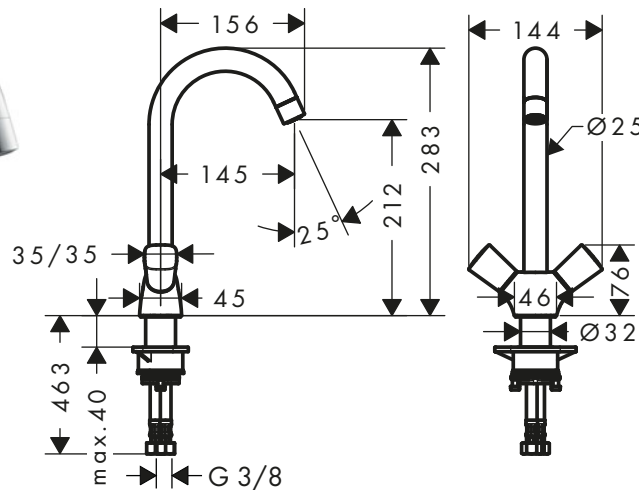

Logis M31 Mezclador bimando de cocina 220, 1jet

Características

- ComfortZone 220
- Caño giratorio en 3 posiciones: 110°, 150° y 360°
- Chorro normal
- Caudal máximo a 3 bar: 12 l/min