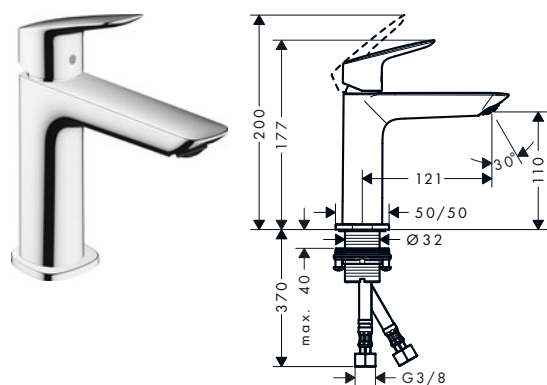

Logis Mezcladores monomando de lavabo

Resumen de variantes

ComfortZone	Proyección (mm)	Altura del caño (mm)	Vaciador	Material del vaciador	CoolStart	Acabado	Referencia	Euro *
100	108	93	sin	-	■	● Cromo	71103000	121,10
						● Negro mate	71103670	151,40
100	108	93	automático	sintético	-	● Cromo	71100000	128,20
						● Negro mate	71100670	160,30
100	108	93	push-open	sintético	-	● Cromo	71107000	128,20
						● Negro mate	71107670	160,30
100	108	93	sin	-	-	● Cromo	71101000	121,10
						● Negro mate	71101670	151,40
190	166	195	automático	sintético	-	● Cromo	71090000	157,20
						● Negro mate	71090670	196,50
190	166	195	sin	-	-	● Cromo	71091000	150,40
						● Negro mate	71091670	188,00

Logis Mezcladores monomando de lavabo Fine

Características de todas las variantes

- Modelo de manecilla: manecilla plana
- Caudal máximo a 3 bar: 5 l/min
- Taxonomía UE: máx. 6 l/min - Substantial Contribution (SC)

110