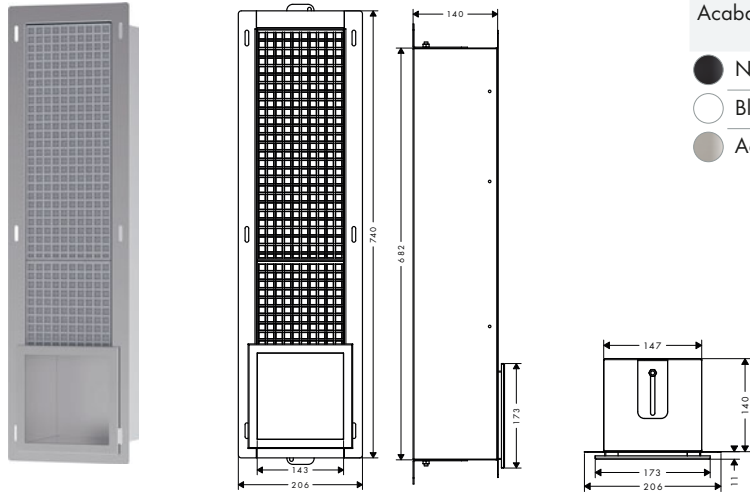

XtraStoris Original Portarrollos de papel higiénico para 6 rollos

Características

- Consiste en: hornacina de pared con marco, portarrollos
- Profundidad de instalación: 140 mm
- Utilidad: nueva construcción, reforma
- Superficie de fácil limpieza
- Soportes de montaje para facilitar la instalación
- Fácil ajuste al grosor de los azulejos
- Tipo de pared: construcción en seco, construcción en pared sólida
- Material de la hornacina de pared: acero inoxidable 304 (1.4301)
- Almacena hasta 6 rollos de papel higiénico