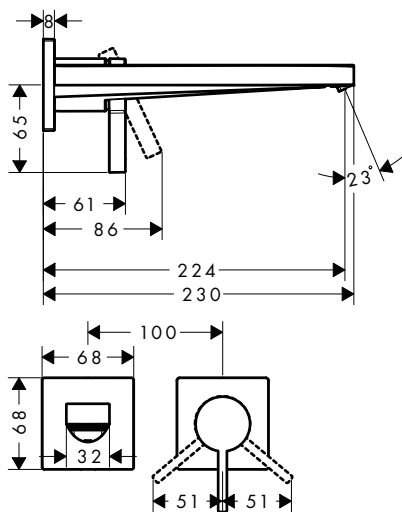

Tecturis E Mezclador monomando de lavabo empotrado con caño 22,5 cm

Características

- Consiste en: mezclador monomando de lavabo empotrado, vaciador
- Proyección: 225 mm
- Modelo de manecilla: manecilla plana
- Caudal máximo a 3 bar: 4 l/min
- Vaciador libre
- Material del vaciador: metálico
- La manecilla se puede colocar a la derecha o a la izquierda, dependiendo del montaje del set básico
- Taxonomía UE: máx. 6 l/min - Substantial Contribution (SC)