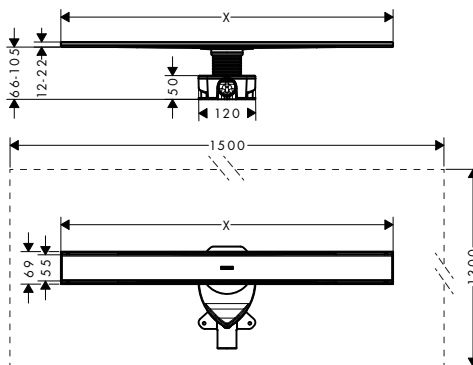

Resumen de variantes

Longitud (mm)	Acabado	Referencia	Euro*
700	● Acero inoxidable cepillado	56186800	342,20
800	● Acero inoxidable cepillado	56187800	360,90
900	● Acero inoxidable cepillado	56188800	379,50
1000	● Acero inoxidable cepillado	56189800	398,20
1200	● Acero inoxidable cepillado	56190800	435,50