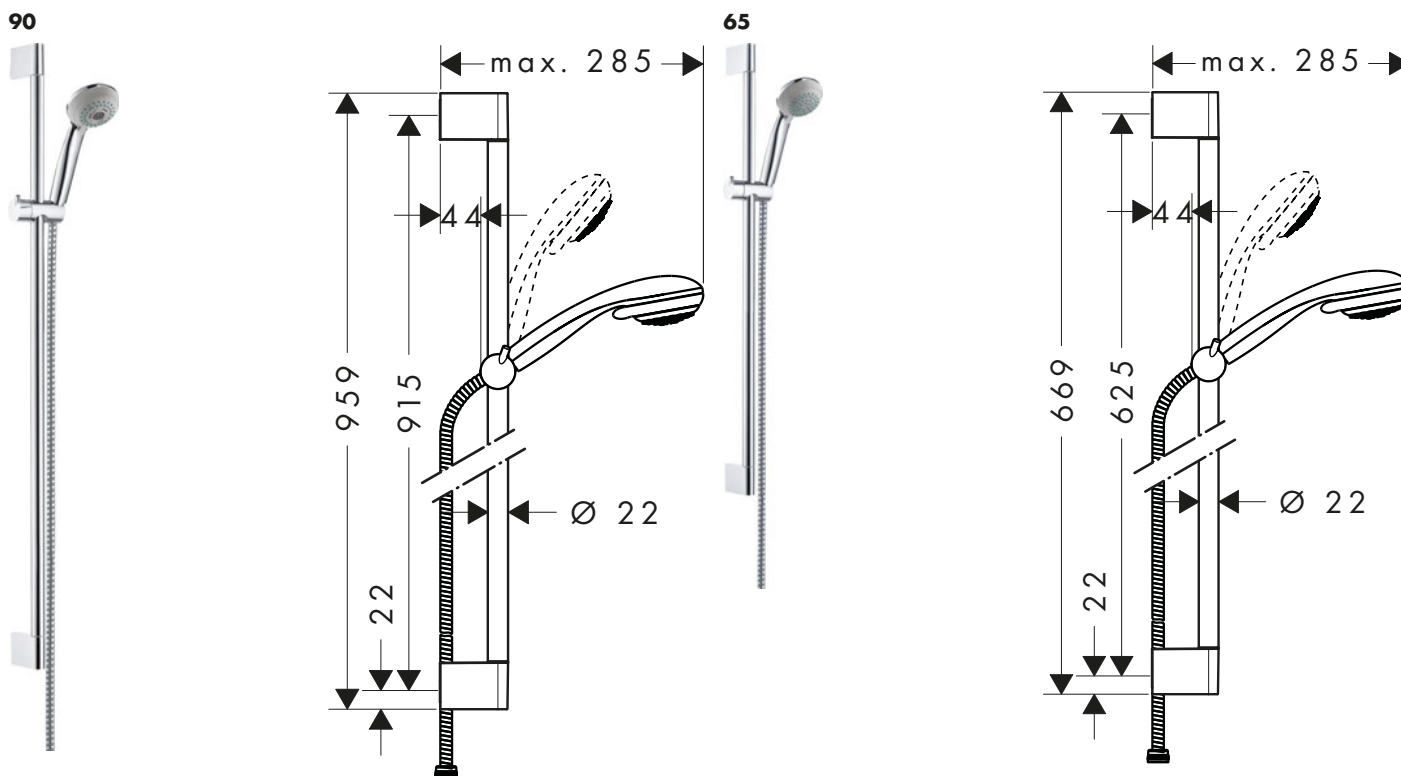

Crometta 85 Sets de ducha Multi, Vario, 1jet

Características de todas las variantes

- Consiste en: teleducha, barra de ducha, flexo de ducha, control deslizante
- Tamaño del rociador 85 mm
- Diámetro de la barra: 22 mm
- Perfil de la barra: round