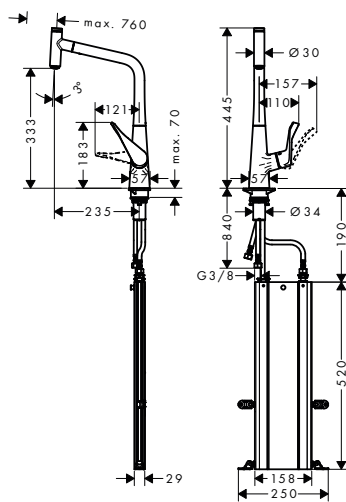

Resumen de variantes

ComfortZone	Retracción del flexo	Longitud de extensión (cm)	Máximo caudal a 3 bar (l/min)	Acabado	Referencia	Euro*
240	sBox	hasta 76 cm	7	● Cromo	73802000	603,60
				● Acabado de acero inoxidable	73802800	760,50
240	peso	hasta 50 cm	8	● Cromo	14857000	555,00
				● Acabado de acero inoxidable	14857800	721,50
320	sBox	hasta 76 cm	8	● Cromo	73803000	667,30
				● Acabado de acero inoxidable	73803800	847,50
320	peso	hasta 50 cm	8	● Cromo	14884000	621,80
				● Acabado de acero inoxidable	14884800	808,30