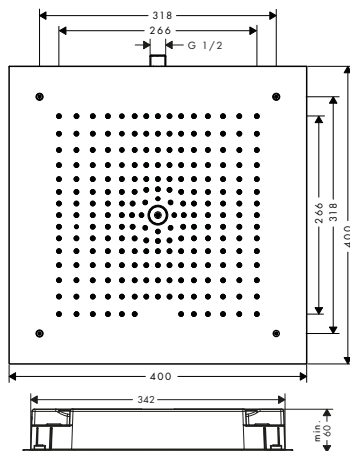

Raindance E Duchas fijas 1jet

Características de todas las variantes

- Tamaño del rociador 400 x 400 mm
- Tipo de chorro: RainAir
- Cabezal desmontable para una sencilla limpieza
- Rosca de conexión G 1/2
- Tipo de conexión: set básico
- Sistema antical QuickClean
- No se incluye set básico

Sostenibilidad

Tecnologías

Tipos de chorro

Certificados/declaraciones

Resumen de variantes

Tamaño del rociador	Número de chorros	Tipos de chorro	Máximo caudal a 3 bar (l/min)	Presión mínima del caudal (bar)	Acabado	Referencia	Euro*
400/400	1	RainAir	9	2	● Cromo	26253000	977,10
400/400	1	RainAir	20	1,2	● Cromo	26252000	977,10

! A completar con:

Raindance E Set básico para ducha fija 400/400 1jet

Referencia	Euro*
26254180	143,40

Raindance E Duchas fijas 1jet de techo

Características de todas las variantes

- Consiste en: ducha fija, conexión de techo
- Tipo de chorro: RainAir
- Ángulo de ducha fija ajustable
- Longitud de la conexión de techo 100 mm
- Cabezal desmontable para una sencilla limpieza
- Rosca de conexión G 1/2
- Sistema antical QuickClean