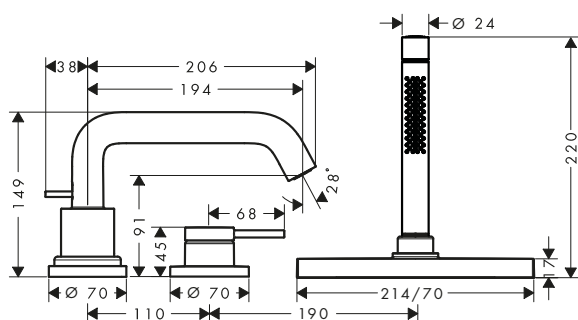

Tecturis S Mezclador monomando de 3 agujeros para borde de bañera con sBox

Características

- Consiste en: mezclador de 3 agujeros para borde de bañera, teleducha, soporte de ducha, flexo de ducha, caja del flexo
- Proyección: 194 mm
- Máxima longitud de extracción de la teleducha: 1,45 m
- SBox para guiar el flexo de forma silenciosa, suave y protegida
- Caudal máximo a 3 bar: 20 l/min
- Inversor automático