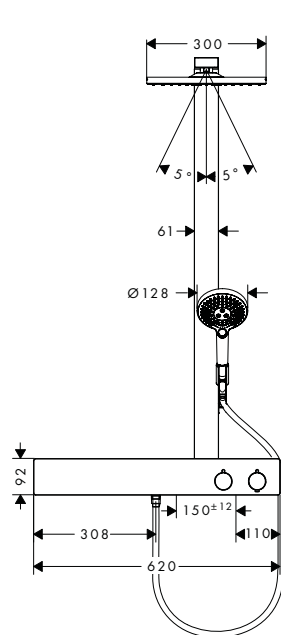

Raindance E Showerpipes 1jet con termostato

Características de todas las variantes

- Ducha fija Raindance E 300 Air 1jet
- Tamaño del cabezal de la ducha fija: 300 x 300 mm
- Tipo de chorro de la ducha fija: RainAir
- Superficie repisa: aluminio anodizado
- Tipo de chorro para la teleducha: RainAir, Rain, Whirl
- Ángulo de ducha fija ajustable
- Sistema antical QuickClean
- Diámetro de barra: 61 mm
- Longitud del brazo de la ducha fija: 405 mm
- CoolContact termostato: Evita que la carcasa se caliente, haciendo que la ducha sea aún más segura
- Botón de seguridad a 40 °C
- Limitación del agua caliente ajustable
- Conexión DN15
- Excéntricas 150 ± 12 mm
- Longitud de la barra: 1000 mm
- Cómodo cambio de los tipos de chorro con el pulsador Select
- 2 funciones

ShowerTablet 600