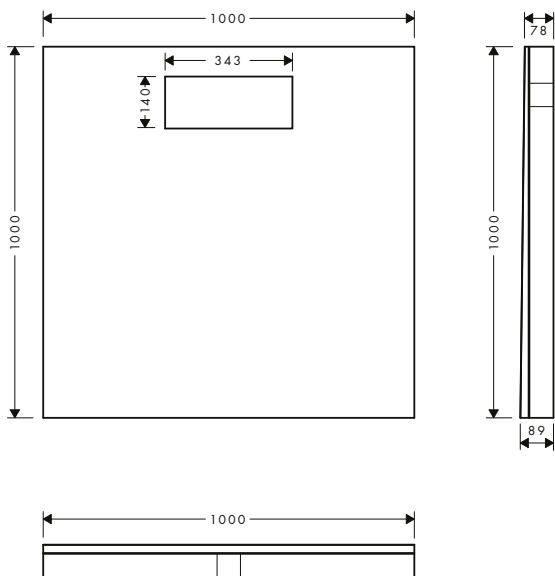

RainDrain Board Elemento de ducha alicatable 1000/1000 con set de instalación

Características

- Consiste en: tablero con pendiente, elemento de subestructura, membrana de impermeabilización premontada
- Material de la capa inferior: espuma dura
- Material de la capa superior: espuma dura
- Utilidad: nueva construcción, reforma
- Con pendiente integrada: con pendiente integrada
- Se puede cortar a la longitud y anchura deseadas
- Pendiente: 12 mm
- Membrana de impermeabilización premontada
- Pendiente integrada lista para alicatar
- Apto para sets externos RainDrain Flex hasta 1000 mm y RainDrain Original 900 mm

Consultar disponibilidad	Referencia	Euro*
T1/2024	56256000	706,00