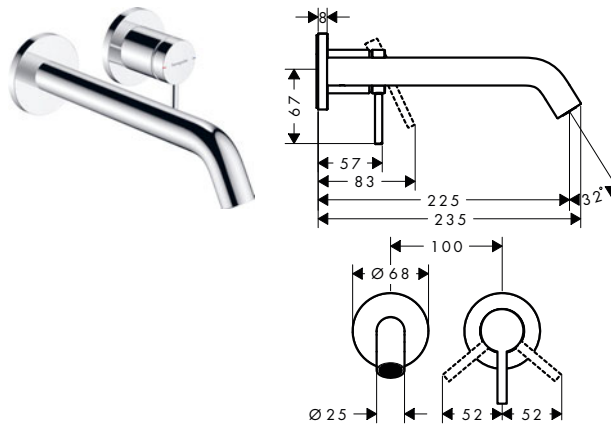

165

225

Sostenibilidad

Tecnologías

Resumen de variantes

	Proyección (mm)	Acabado	Referencia	Euro*
	165	Cromo	73350000	235,50
		Bronce cepillado	73350140	353,30
		Negro mate	73350670	329,70
		Blanco mate	73350700	329,70
	225	Cromo	73351000	262,90
		Bronce cepillado	73351140	394,40
		Negro mate	73351670	368,10
		Blanco mate	73351700	368,10