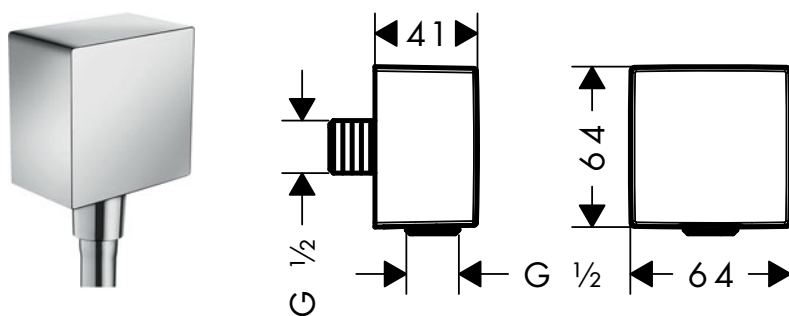

FixFit Toma de agua Square con válvula anti-retorno

Características

- Válvula antirretorno
- Tipo de conexión: G 1/2

Acabado	Referencia	Euro*
Cromo	26455000	31,90
Bronce cepillado	26455140	47,90
Cromo negro cepillado	26455340	47,90
Negro mate	26455670	44,70
Blanco mate	26455700	44,70
Color oro pulido	26455990	47,90