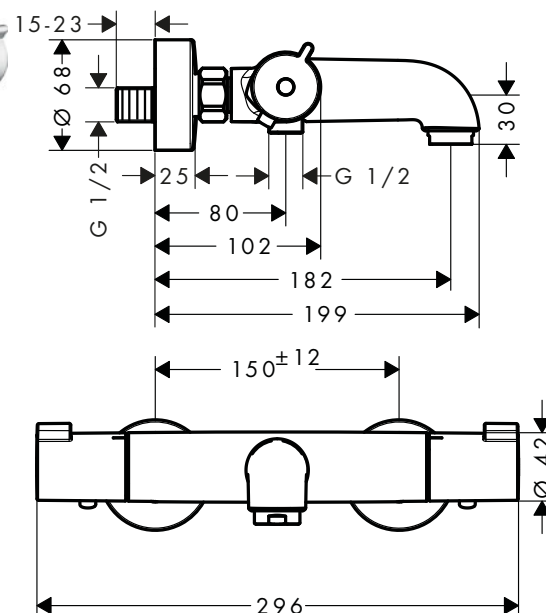

Ecostat Termostato de bañera Ecostat 1001 CL visto

Características

- Proyección 182 mm
- 2 funciones
- Cartucho del termostato, llave de paso
- Tipo de chorro del mezclador: chorro normal
- Caudal máximo a 3 bar: 20 l/min
- Caudal del caño de bañera a 3 bar: 20 l/min
- Caudal de la teleducha a 3 bar: 16 l/min
- Botón de seguridad a 40 °C
- Temperatura máxima ajustable
- Válvula antirretorno
- Con amortiguador de ruido
- Conexión: DN15
- Excéntricas 150 ± 12 mm
- Con filtro de impurezas incluido