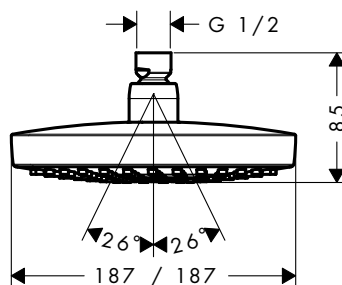

Tecnologías

Tipos de chorro

Acabado	Referencia	Euro*
Cromo	27295000	985,30

Croma Select E Duchas fijas 2jet

Características de todas las variantes

- Tamaño del rociador 187 x 187 mm
- Tipo de chorro: Rain, IntenseRain
- Ángulo de ducha fija ajustable
- Cabezal desmontable para una sencilla limpieza
- Rosca de conexión G 1/2
- Sistema antical QuickClean
- Cómodo cambio de los tipos de chorro con el pulsador Select