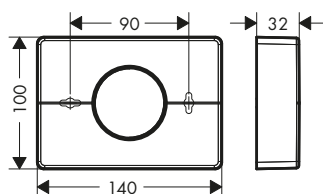

AddStoris Dispensador de bolsas higiénicas

Características

- Fijación con adhesivo, rápido atornillado
- Material: material sintético
- La tapa se retira fácilmente para una cómoda reposición
- Con material de montaje
- Fijación oculta
- Distancia entre perforaciones: 90 mm
- Diámetro del agujero del taladro: 6 mm
- Instalación horizontal o vertical