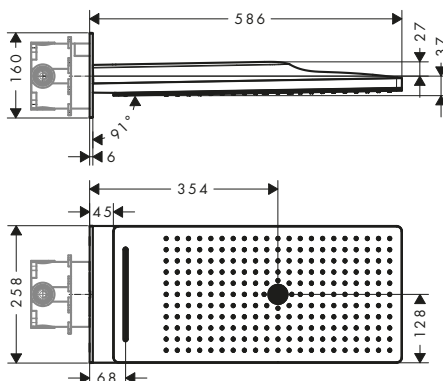

Rainmaker Select Duchas fijas 3jet murales

Características de todas las variantes

- Consiste en: ducha fija, conexión a pared
- Tamaño del rociador 586 x 258 mm
- Tipo de chorro: Rain, RainFlow, MonoRain
- Los chorros se pueden activar independientemente o en combinación
- Cabezal desmontable para una sencilla limpieza
- Tipo de conexión: set básico
- Sistema antical QuickClean
- No se incluye set básico

Sostenibilidad

Tecnologías

Tipos de chorro

Certificados/declaraciones

Resumen de variantes

Tamaño del rociador	Número de chorros	Tipos de chorro	Máximo caudal a 3 bar (l/min)	Presión mínima del caudal (bar)	Acabado	Referencia	Euro*
580	3	Rain, RainFlow, MonoRain	9,5	2	Blanco/Cromo	24011400	3.100,10
580	3	Rain, RainFlow, MonoRain	20	1,7	Blanco/Cromo	24001400	3.100,10
					Negro/Cromo	24001600	3.100,10

! A completar con (escoge una opción):

Opción	Descripción	Referencia	Euro*
Opción 1	iBox universal 2 Set básico	01500180	135,00
+	Adaptador para iBox universal 2	13588000	30,00
Opción 2	iBox universal Set básico	01800180	155,00

Partes opcionales:

Partes opcionales:	Descripción	Acabado	Referencia	Euro*
	RainSelect Termostato empotrado para 4 funciones	Cromo	15382000	1.811,40
	RainSelect Termostato empotrado para 4 funciones	Cromo	15357000	1.954,10
	ShowerSelect Glass Válvula empotrada 3 llaves de paso	Blanco/Cromo	15736400	593,50
	ShowerSelect Glass Termostato empotrado de gran caudal con llave de paso y una salida libre	Blanco/Cromo	15735400	816,80