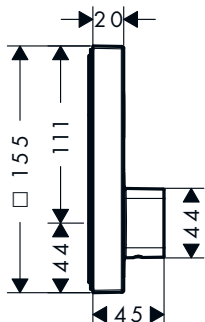

ShowerSelect Mezcladores empotrados

Características de todas las variantes

- El mezclador se entrega con botón On/Off

1 función