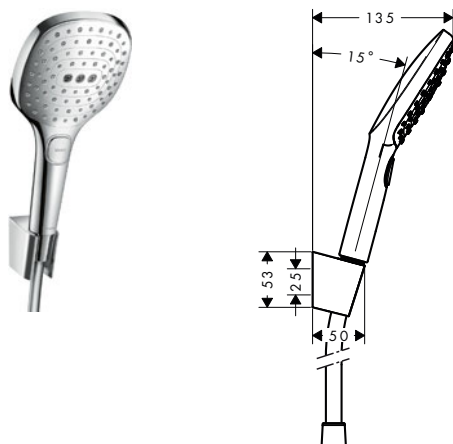

Raindance Select E Set de soporte de ducha 120 3jet con flexo de ducha 160 cm

Características

- Consiste en: teleducha, soporte de ducha, flexo de ducha
- Tamaño del rociador Ø 120 mm
- Función de soporte integrada
- Tipo de chorro: RainAir, Rain, Whirl
- Cómoda selección del chorro mediante botón Select
- Caudal 14,4 l/min aprox. a 3 bar
- Junta con filtro lavable