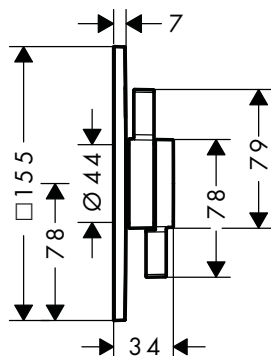

DuoTurn E Mezclador empotrado para 2 funciones

Características

- Regulación de caudal e inversor para 2 salidas
- Caudal máximo a 3 bar: 29,5 l/min
- Caudal de agua salida superior 29,5 l/min aprox. a 3 bar
- Caudal de agua salida inferior 29,5 l/min aprox. a 3 bar
- Embellecedor plano para más espacio en la ducha
- Instalación sencilla gracias al bloque funcional premontado
- Manecillas siempre a la misma altura independientemente de la profundidad de instalación del set básico
- El embellecedor puede alinearse +/- 3°
- Material del embellecedor: material sintético
- Material de los tiradores: metálico
- El mezclador se entrega con los botones Rain, Waterfall, teleducha y bañera.

Sostenibilidad

Acabado	Referencia	Euro*
Cromo	75417000	246,00
Bronce cepillado	75417140	369,00
Negro mate	75417670	344,40
Blanco mate	75417700	344,40

! A completar con:

iBox universal 2 Set básico

Referencia	Euro*
01500180	135,00