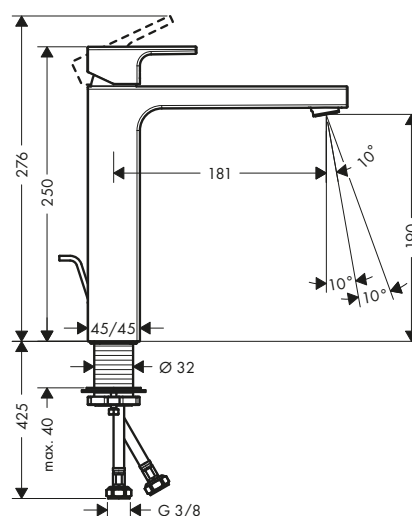

Vernis Shape Mezcladores monomando de lavabo

Características de todas las variantes

- Modelo de manecilla: manecilla plana
- Caudal máximo a 3 bar: 5 l/min
- Con conducción de agua aislada - sin contacto con níquel y plomo
- Taxonomía UE: máx. 6 l/min - Substantial Contribution (SC)

70

100

190

Sostenibilidad

Tecnologías

Certificados/declaraciones

Resumen de variantes

ComfortZone	Proyección (mm)	Altura del caño (mm)	Vaciador	Material del vaciador	CoolStart	Acabado	Referencia	Euro*
70	89	71	automático	sintético	■	● Cromo ● Negro mate	71593000 71593670	90,50 126,70
70	89	71	automático	sintético	-	● Cromo ● Negro mate	71560000 71560670	90,50 126,70
70	89	71	sin	-	-	● Cromo ● Negro mate	71567000 71567670	82,50 115,50
100	110	95	automático	sintético	■	● Cromo ● Negro mate	71594000 71594670	118,70 166,20
100	110	95	automático	sintético	-	● Cromo ● Negro mate	71561000 71561670	118,70 166,20
100	110	95	sin	-	-	● Cromo ● Negro mate	71569000 71569670	110,80 155,10
190	181	190	automático	sintético	-	● Cromo ● Negro mate	71562000 71562670	154,90 216,90
190	181	190	sin	-	-	● Cromo ● Negro mate	71591000 71591670	146,90 205,70