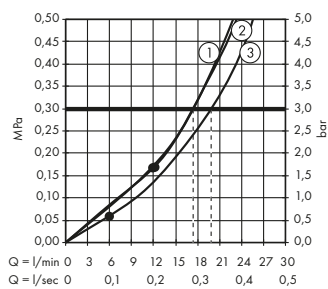

Diagrama de flujo

Rainmaker Select
Ducha fija 580 3jet mural
24001, -400

Leyenda

- ① Rain XL
- ② RainFlow
- ③ Mono

Diagrama de flujo

Raindance Select S
Teleducha 120 3jet
26530, -400