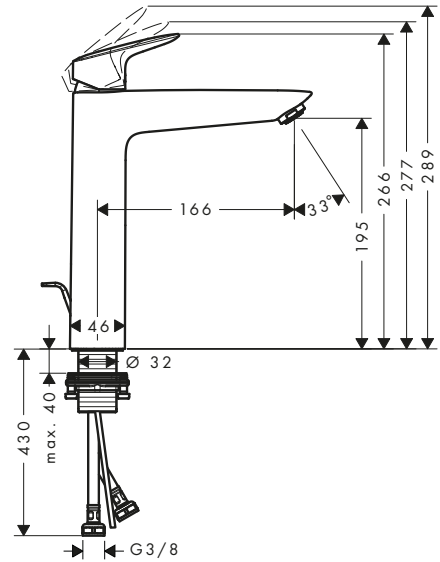

Características de todas las variantes

- Modelo de manecilla: manecilla plana
- Caudal máximo a 3 bar: 5 l/min
- Taxonomía UE: máx. 6 l/min - Substantial Contribution (SC)

70

100

190

Sostenibilidad

Tecnologías

Certificados/declaraciones

Resumen de variantes

ComfortZone	Proyección (mm)	Altura del caño (mm)	Vaciador	Material del vaciador	CoolStart	Acabado	Referencia	Euro*
70	107	67	automático	sintético	■	● Cromo	71072000	99,70
						● Negro mate	71072670	124,60
70	107	67	sin	-	■	● Cromo	71073000	92,60
						● Negro mate	71073670	115,80
70	107	67	automático	sintético	-	● Cromo	71070000	99,70
						● Negro mate	71070670	124,60
70	107	67	push-open	metálico	-	● Cromo	71077000	99,70
						● Negro mate	71077670	124,60
70	107	67	sin	-	-	● Cromo	71071000	92,60
						● Negro mate	71071670	115,80
100	108	93	automático	sintético	■	● Cromo	71102000	128,20
						● Negro mate	71102670	160,30