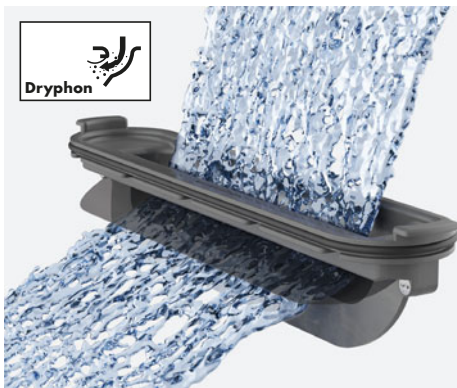

Dryphon

El sistema Dryphon se abre y cierra con una membrana flexible. Esta membrana permite pasar el agua con una alta capacidad de drenaje (60 l/min) cuando es necesario, mientras bloquea los olores del sumidero cuando no fluye agua.