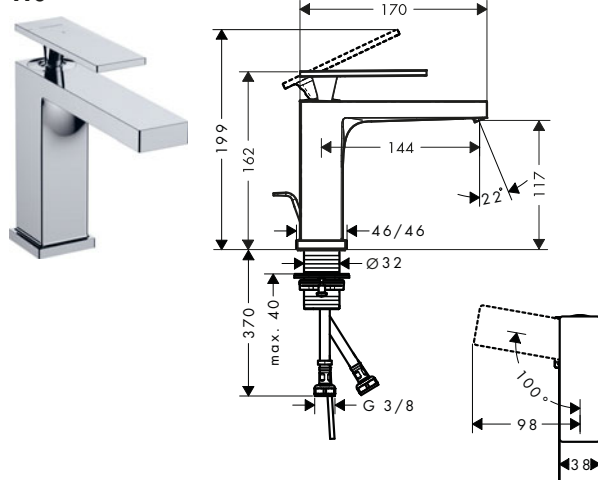

Sostenibilidad

Tecnologías

Resumen de variantes

ComfortZone	Proyección (mm)	Altura del caño (mm)	Vaciador	Material del vaciador	CoolStart	Máximo caudal a 3 bar (l/min)	Acabado	Referencia	Euro*	
+	80	122	90	automático	metálico	■	4	● Cromo	73002000	170,90
								● Bronce cepillado	73002140	256,40
								● Negro mate	73002670	239,30
								● Blanco mate	73002700	239,30
+	80	122	90	sin	-	■	4	● Cromo	73001000	163,90
								● Bronce cepillado	73001140	245,90
								● Negro mate	73001670	229,50
								● Blanco mate	73001700	229,50
+	110	144	117	automático	metálico	■	4	● Cromo	73014000	194,10
								● Bronce cepillado	73014140	291,20
								● Negro mate	73014670	271,70
								● Blanco mate	73014700	271,70
+	110	144	117	sin	-	■	4	● Cromo	73012000	186,50
								● Bronce cepillado	73012140	279,80
								● Negro mate	73012670	261,10
								● Blanco mate	73012700	261,10
+	110	144	117	automático	metálico	-	4	● Cromo	73010000	194,10
								● Bronce cepillado	73010140	291,20
								● Negro mate	73010670	271,70
								● Blanco mate	73010700	271,70
+	110	144	117	sin	-	-	4	● Cromo	73011000	186,50
								● Bronce cepillado	73011140	279,80
								● Negro mate	73011670	261,10
								● Blanco mate	73011700	261,10