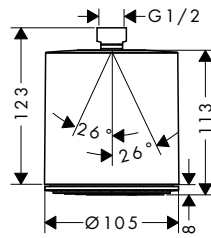

Duchas fijas

Pulsify S Ducha fija 105 1jet

Características

- Tamaño del rociador 105 mm
- Tipo de chorro: PowderRain
- Ángulo de ducha fija ajustable
- Máx. caudal 11,7 l/min aprox. a 3 bar
- Caudal PowderRain (a 3 bar): 11,7 l/min
- Rosca de conexión G 1/2
- Sistema antical QuickClean