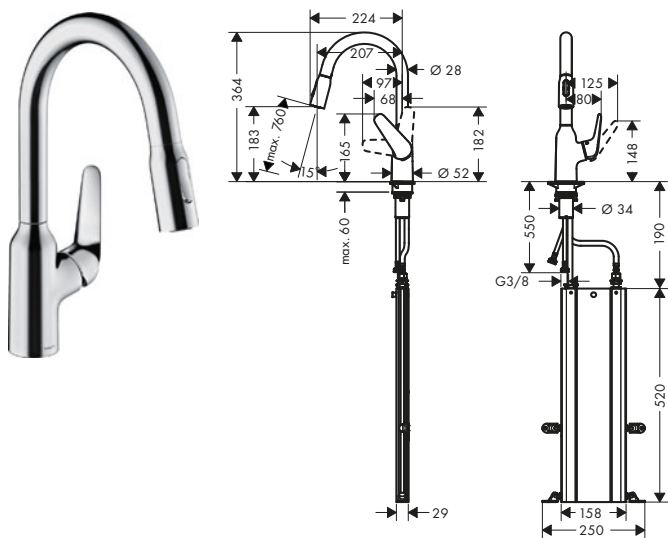

Focus M42 Mezcladores monomando de cocina, ducha extraíble, 2jet

Características de todas las variantes

- Caño giratorio 360°
- Sujeción magnética Magfit
- Sistema antical QuickClean
- Chorro laminar, chorro de ducha
- Válvula antirretorno integrada

180