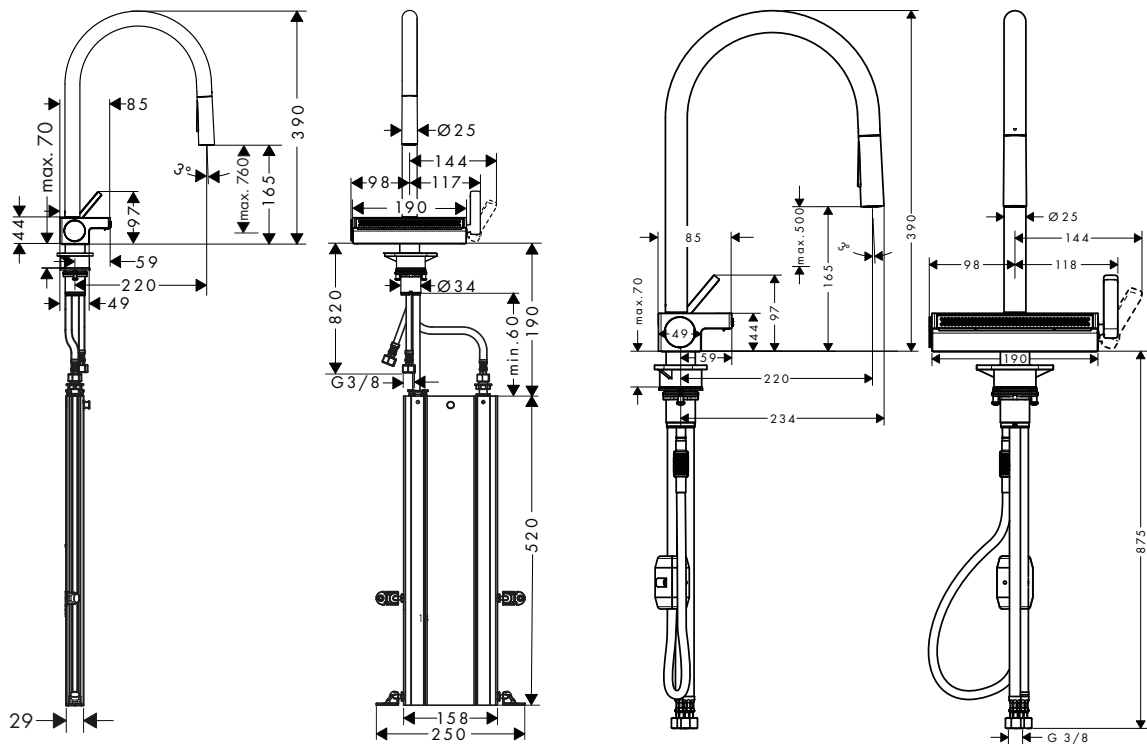

Aquino Select M81

Aquino Select M81 Mezcladores monomando de cocina, ducha extraíble, 3jet

Características de todas las variantes

- ComfortZone 170
- Caño giratorio ajustable en 3 posiciones: 60°, 110° o 150°
- Chorro laminar, chorro de ducha, SatinFow
- Cambio de chorro SatinFlow a caño extraíble con sólo pulsar un botón
- Sujeción magnética Magfit
- Válvula antirretorno integrada
- Sistema antical QuickClean

Tecnologías

Tipos de chorro

Resumen de variantes

ComfortZone	Retracción del flexo	Longitud de extensión (cm)	Máximo caudal a 3 bar (l/min)	Acabado	Referencia	Euro*
170	sBox	hasta 76 cm	6	● Cromo	73831000	832,90
				● Negro mate	73831670	1.166,10
				● Acabado de acero inoxidable	73831800	1.082,80
170	peso	hasta 50 cm	7	● Cromo	73837000	768,90
				● Negro mate	73837670	1.076,50
				● Acabado de acero inoxidable	73837800	999,60