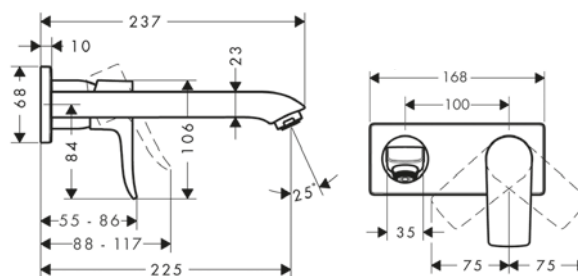

225

Sostenibilidad

Tecnologías

Certificados/declaraciones

Resumen de variantes

Proyección (mm)	Acabado	Referencia	Euro*
165	● Cromo	31085000	373,70

Para más información sobre este producto, consulte la página siguiente.