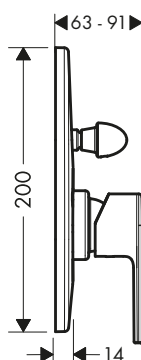

Acabado	Referencia	Euro*
● Cromo	71458000	43,00
● Negro mate	71458670	60,20

⚠ A completar con:

	Referencia	Euro*
 Set básico para mezclador monomando de bañera con inversor	31741180	144,10

Vernis Shape

Vernis Shape Caño de bañera