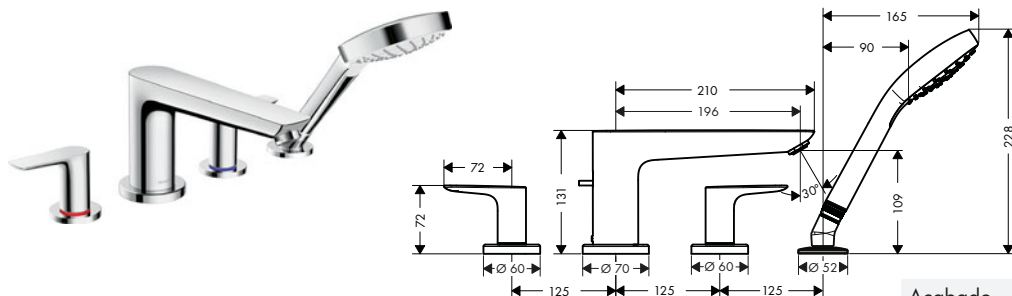

Talis Select E / Talis E

Talis E Mezclador de 4 agujeros para borde de bañera

Características

- Consiste en: mezclador de 4 agujeros para borde de bañera, teleducha
- Proyección: 196 mm
- Máxima longitud de extracción de la teleducha: 1,6m
- Caudal máximo a 3 bar: 23,8 l/min
- Caudal del caño de bañera a 3 bar: 23,8 l/min
- Caudal de la teleducha a 3 bar: 16,7 l/min
- Con función de limpieza QuickClean