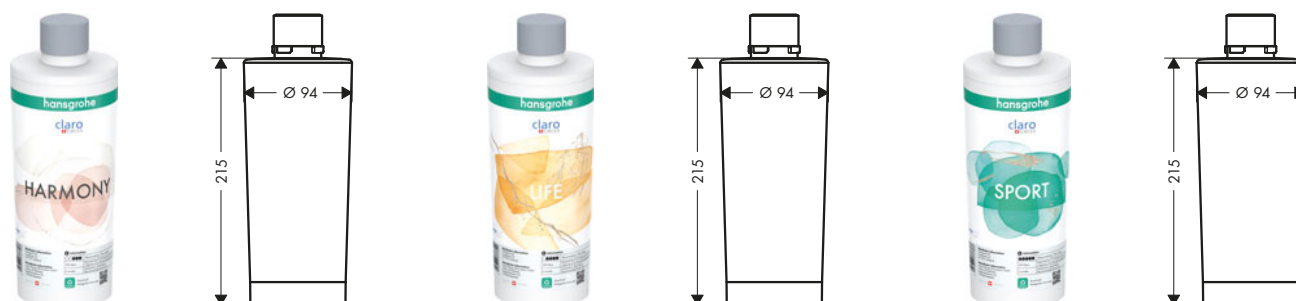

Resumen de variantes

Tipo de filtro	Referencia	Euro*
Harmony	76828000	124,30
Life	76829000	124,30
Sport	76830000	124,30