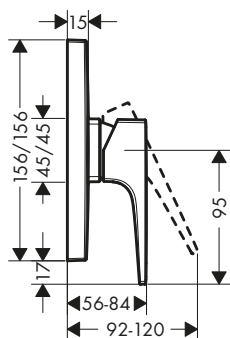

Certificados/declaraciones

Modelo de manecilla	Acabado	Referencia	Euro*
plana	Cromo	32565000	267,30
	Bronce cepillado	32565140	401,00
	Cromo negro cepillado	32565340	401,00
	Negro mate	32565670	374,20
	Blanco mate	32565700	374,20
	Color oro pulido	32565990	401,00
loop	Cromo	74565000	294,60

! A completar con (escoge una opción):

Opción	Referencia	Euro*
Opción 1	01500180	135,00
+	13588000	30,00
Opción 2	01800180	155,00