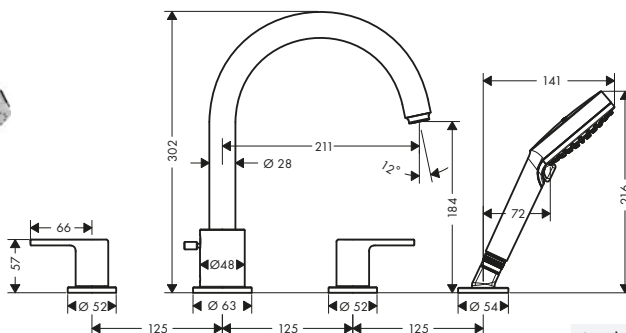

Tecnologías

Tipos de chorro

Acabado	Referencia	Euro*
Cromo	71459000	282,70
Negro mate	71459670	395,80

! A completar con:

Set básico para mezclador de 4 agujeros para borde de bañera

Referencia	Euro*
13244180	335,10