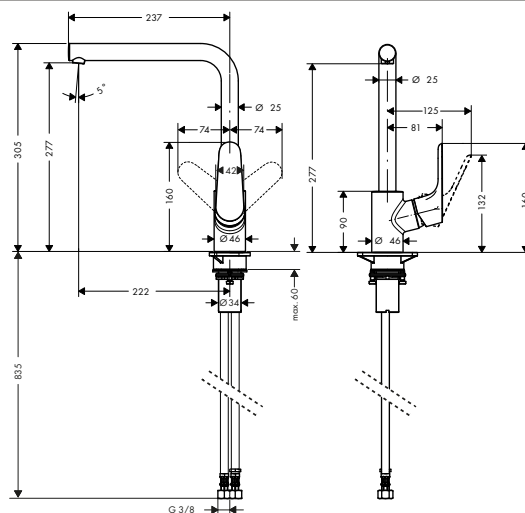

Focus M41 Mezclador monomando de cocina 280, 1jet

Características

- ComfortZone 280
- Caño giratorio en 3 posiciones: 110°, 150° y 360°
- Chorro normal
- Caudal máximo a 3 bar: 12 l/min