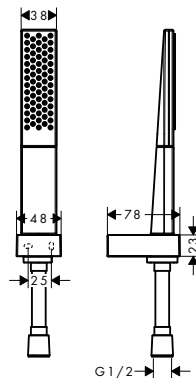

Rainfinity Sets de soporte de ducha 1jet

Características de todas las variantes

- Consiste en: teleducha, soporte de ducha, flexo de ducha
- Función de soporte integrada
- Junta con filtro lavable
- Tamaño del rociador Ø 100 x 38 mm
- Tipo de chorro: PowderRain
- Caudal 13,8 l/min aprox. a 3 bar