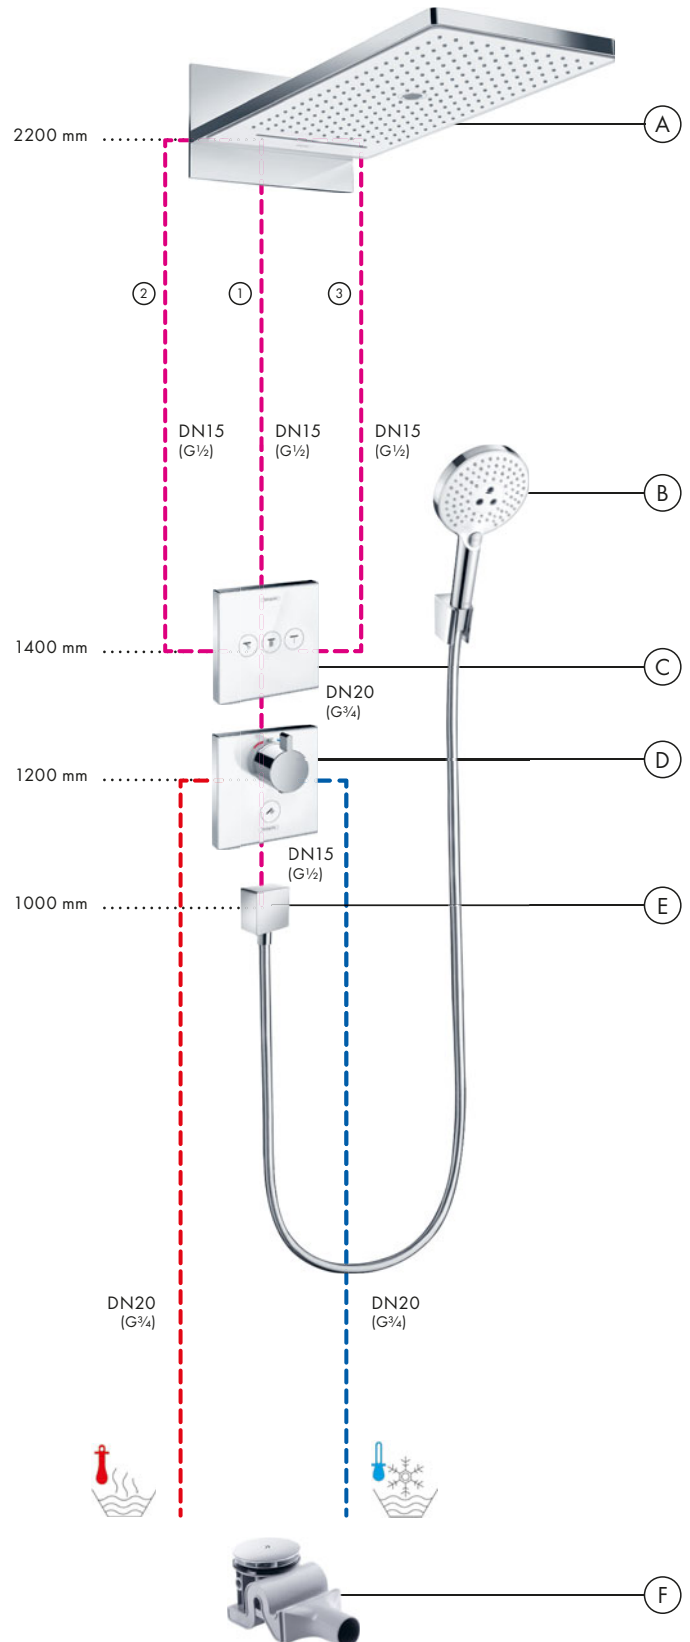

Instalación empotrada para 4 funciones

- **(A) Rainmaker Select**
  Ducha fija 580 3jet mural
  # 24001, -400
  Set básico iBox universal (sin imagen)
  # 01800180
- **(B) Raindance Select S**
  Teleducha 120 3jet
  # 26530, -400
  Soporte de ducha Porter S
  # 28331, -000
  Isiflex
  Flexo de 160 cm
  # 28276, -000
- **(C) ShowerSelect Glas**
  Llave de paso empotrada para 3 funciones
  # 15736, -400
  Set básico iBox universal (sin imagen)
  # 01800180

- **(D) ShowerSelect Glas**
  Termostato de gran caudal empotrado para 1 función y una salida adicional
  # 15735, -400 34 l/min
  Set básico iBox universal (sin imagen)
  # 01800180
- **(E) FixFit**
  Toma de agua Square con válvula antirretorno
  # 26455, -000
- **(F) RainDrain**
  Set completo de desagüe 90 XXL
  # 60067, -000