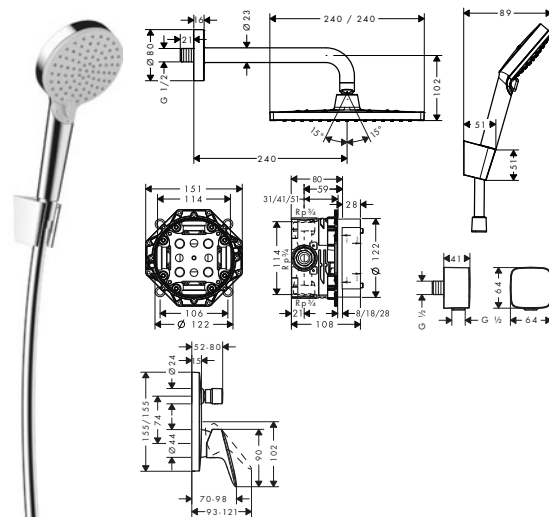

Crometta E Set de ducha empotrado 240 1jet con mezclador monomando Logis

Características

- Consiste en: ducha fija, teleducha, brazo de ducha, mezclador monomando de bañera, set básico, toma de agua, soporte de ducha, flexo de ducha
- Tamaño del rociador: 240 x 240 mm
- Tipo de chorro de la ducha fija: Rain
- Tipo de chorro para la teleducha: Rain, IntenseRain
- Caudal 18 l/min aprox. a 3 bar
- Tipo de conexión: set básico