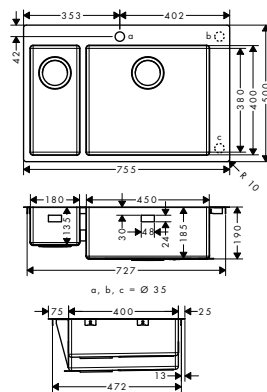

S71 Fregaderos

S71 Fregaderos de encastre de acero inoxidable con escurridor

! A completar con:

D14-11 Vaciador automático con rebosadero

Acabado	Referencia	Euro*
● Acero inoxidable	43931800	53,50

S71 Fregaderos de encastre de acero inoxidable

Características de todas las variantes

- Material: acero inoxidable
- Agujero para el caño pre-perforado
- Tipo de instalación: sobre encimera o enrasado
- Refuerzo de grifería para una base firme y estable del grifo de cocina
- Radio angular: 10 mm
- Profundidad de la cubeta: 190 mm
- Vaciador no incluido - por favor, pedir un vaciador aparte

180/450