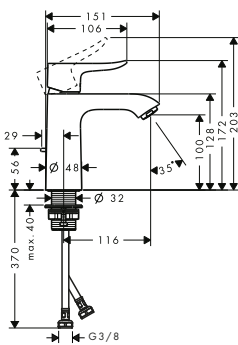

Metris Mezcladores monomando de lavabo

Características de todas las variantes

- Modelo de manecilla: manecilla plana
- Caudal máximo a 3 bar: 5 l/min
- Con función de limpieza QuickClean
- Taxonomía UE: máx. 6 l/min - Substantial Contribution (SC)