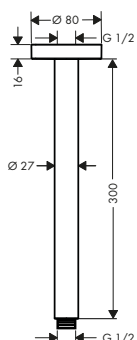

300 mm

100 mm