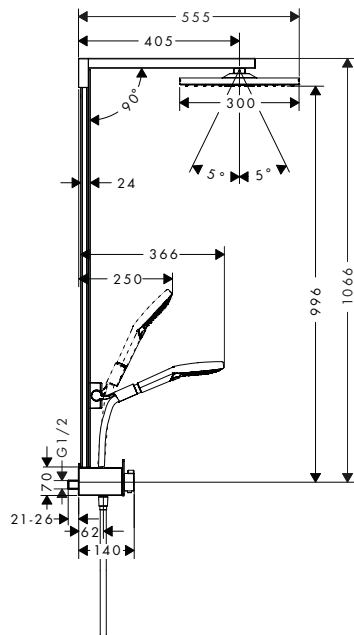

Raindance E Showerpipes 1jet con termostato

Características de todas las variantes

- Ducha fija Raindance E 300 Air 1jet
- Tamaño del cabezal de la ducha fija: 300 x 300 mm
- Tipo de chorro de la ducha fija: RainAir
- Superficie repisa: aluminio anodizado
- Tipo de chorro para la teleducha: RainAir, Rain, Whirl
- Ángulo de ducha fija ajustable
- Sistema antical QuickClean
- Diámetro de barra: 61 mm
- Longitud del brazo de la ducha fija: 405 mm
- CoolContact termostato: Evita que la carcasa se caliente, haciendo que la ducha sea aún más segura
- Botón de seguridad a 40 °C
- Limitación del agua caliente ajustable
- Conexión DN15
- Excéntricas 150 ± 12 mm
- Longitud de la barra: 1000 mm
- Cómodo cambio de los tipos de chorro con el pulsador Select
- 2 funciones

ShowerTablet 600