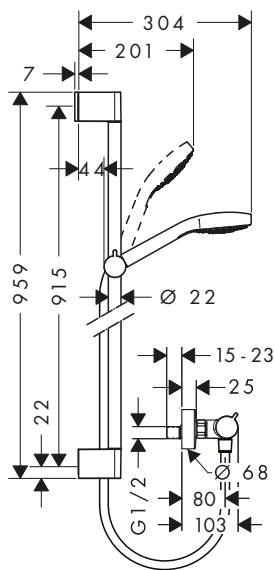

Tecnologías

Tipos de chorro

Acabado	Referencia	Euro*
Blanco/Cromo	27081400	383,40