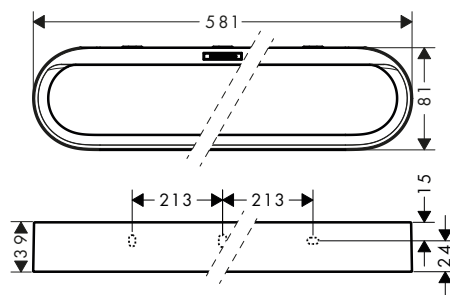

WallStoris Toallero

Características

- Consiste en: barra decorativa, barra de soporte
- Material de la barra decorativa: material sintético tintado
- Material de la barra de soporte: metálico
- Fijo
- Longitud: 581 mm
- Fijación oculta