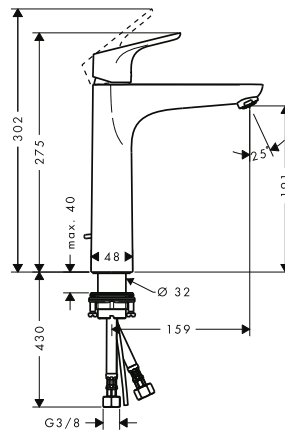

Características de todas las variantes

- Modelo de manecilla: manecilla plana
- Caudal máximo a 3 bar: 5 l/min
- Con función de limpieza QuickClean
- Taxonomía UE: máx. 6 l/min - Substantial Contribution (SC)

70

100

190

230

Sostenibilidad

Tecnologías

Certificados/declaraciones

Resumen de variantes

ComfortZone	Proyección (mm)	Altura del caño (mm)	Vaciador	Material del vaciador	CoolStart	Para lavabos tipo bol	Acabado	Referencia	Euro*
70	101	53	automático	metálico	■	-	● Cromo	31539000	127,70
70	101	53	automático	metálico	-	-	● Cromo	31730000	127,70
70	101	53	push-open	sintético	-	-	● Cromo	31604000	127,70
70	101	53	sin	-	-	-	● Cromo	31733000	115,10
100	119	94	automático	metálico	■	-	● Cromo	31621000	162,00
100	119	94	sin	-	■	-	● Cromo	31509000	153,90
100	119	94	automático	metálico	-	-	● Cromo	31607000	162,00
100	119	94	sin	-	-	-	● Cromo	31517000	153,10
190	159	191	automático	metálico	-	-	● Cromo	31608000	193,20
190	159	191	sin	-	-	-	● Cromo	31518000	186,40
230	185	231	automático	metálico	-	■	● Cromo	31531000	231,00
230	185	231	sin	-	-	■	● Cromo	31532000	224,50