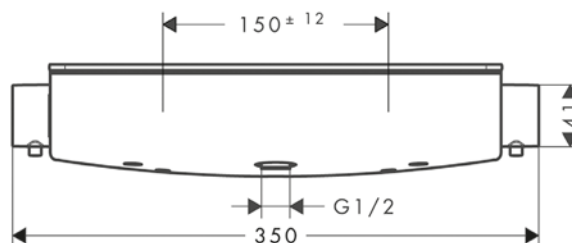

EcoStat Select Termostatos de ducha vistos

Características de todas las variantes

- Botón limitador de caudal EcoStop (10 l/min)
- Control de caudal para 1 función
- CoolContact termostato: Evita que la carcasa se caliente, haciendo que la ducha sea aún más segura
- Caudal máximo a 3 bar: 12 l/min
- Botón de seguridad a 40 °C
- Temperatura máxima ajustable
- Válvula antirretorno
- Con amortiguador de ruido
- Repisa con cristal de seguridad
- Superficie repisa: espejo de cristal
- Excéntricas 150 ± 12 mm