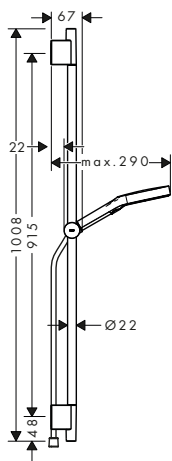

Sets de ducha

Rainfinity Sets de ducha 3jet con barra de ducha S Puro

Características de todas las variantes

- Consiste en: teleducha, control deslizante, flexo de ducha, barra de ducha
- Tamaño del rociador 130 mm
- Tipo de chorro: PowderRain, Intense PowderRain, MonoRain
- Superficie del rociador: grafito
- Soporte de ducha ajustable en altura con pulsador
- Perfil de la barra: round
- Diámetro de la barra: 22 mm

90