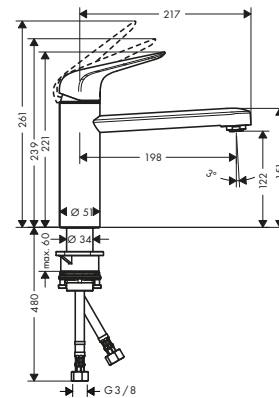

Focus M42

Focus M42 Mezclador monomando de cocina 220, 1jet

Características

- ComfortZone 220
- Chorro normal
- Sistema antical QuickClean
- Caño giratorio 360°
- Caudal máximo a 3 bar: 10 l/min

Tecnologías

Tipos de chorro

Certificados/declaraciones

Acabado	Referencia	Euro*
● Cromo	71802000	219,80
● Acabado de acero inoxidable	71802800	285,70

Focus M42 Mezcladores monomando de cocina, 1jet

Características de todas las variantes

- Caño giratorio 360°
- Chorro normal
- Caudal máximo a 3 bar: 12 l/min
- Sistema antical QuickClean

100

120

Tecnologías

Tipos de chorro

Resumen de variantes

ComfortZone	Acabado	Referencia	Euro*
100	● Cromo	71808000	133,10
	● Acabado de acero inoxidable	71808800	173,00
120	● Cromo	71806000	159,70
	● Acabado de acero inoxidable	71806800	207,60