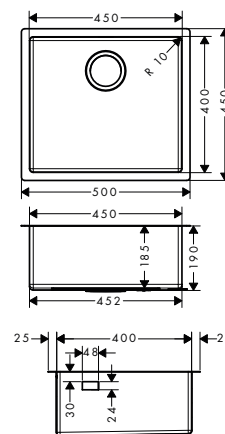

S71 Fregaderos de encastre de acero inoxidable

Resumen de variantes

Tamaño del armario (cm)	Cotas de corte (mm)	Número de cubetas	Acabado	Referencia	Euro*
90	845 x 480 mm	2	● Acero inoxidable	43311800	1.389,10

! A completar con:

Acabado	Referencia	Euro*
● Acero inoxidable	43932800	82,70

D15-11 Vaciador automático con rebosadero

S71 Fregaderos bajo encimera de acero inoxidable

Características de todas las variantes

- Material: acero inoxidable
- Número de cubetas: 1 cubeta principal
- Sin orificio para grifo
- Tipo de instalación: bajo encimera, sobre encimera o enrasado
- Posición rebosadero: en el lado derecho de la cubeta
- Radio angular: 10 mm
- Profundidad de la cubeta: 190 mm
- Vaciador no incluido - por favor, pedir un vaciador aparte

400

Instalación

Resumen de variantes

Tamaño del armario (cm)	Cotas de corte (mm)	Número de cubetas	Acabado	Referencia	Euro*
50	398 x 398 mm	1	● Acero inoxidable	43425800	514,50
60	448 x 398 mm	1	● Acero inoxidable	43426800	553,10

! A completar con (escoge una opción):

Acabado	Referencia	Euro*
● Acero inoxidable	43921800	30,70
● Acero inoxidable	43931800	53,50

D14-10 Vaciador con rebosadero

D14-11 Vaciador automático con rebosadero

450