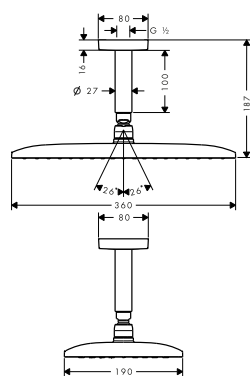

Raindance E Duchas fijas 1jet

Características de todas las variantes

- Tamaño del rociador 400 x 400 mm
- Tipo de chorro: RainAir
- Cabezal desmontable para una sencilla limpieza
- Rosca de conexión G 1/2
- Tipo de conexión: set básico
- Sistema antical QuickClean
- No se incluye set básico

Sostenibilidad

Tecnologías

Tipos de chorro

Certificados/declaraciones

Resumen de variantes

Tamaño del rociador	Número de chorros	Tipos de chorro	Máximo caudal a 3 bar (l/min)	Presión mínima del caudal (bar)	Acabado	Referencia	Euro*
400/400	1	RainAir	9	2	● Cromo	26253000	977,10
400/400	1	RainAir	20	1,2	● Cromo	26252000	977,10

! A completar con:

Raindance E Set básico para ducha fija 400/400 1jet

Referencia	Euro*
26254180	143,40

Raindance E Duchas fijas 1jet de techo

Características de todas las variantes

- Consiste en: ducha fija, conexión de techo
- Tipo de chorro: RainAir
- Ángulo de ducha fija ajustable
- Longitud de la conexión de techo 100 mm
- Cabezal desmontable para una sencilla limpieza
- Rosca de conexión G 1/2
- Sistema antical QuickClean

360

240

Sostenibilidad

Tecnologías

Tipos de chorro

Certificados/declaraciones

Resumen de variantes

Tamaño del rociador	Número de chorros	Tipos de chorro	Máximo caudal a 3 bar (l/min)	Presión mínima del caudal (bar)	Acabado	Referencia	Euro*
360	1	RainAir	9	1,5	● Cromo	26604000	723,40
360	1	RainAir	16,5	1,3	● Cromo	27381000	723,40
240	1	RainAir	19,5	1	● Cromo	27380000	590,40