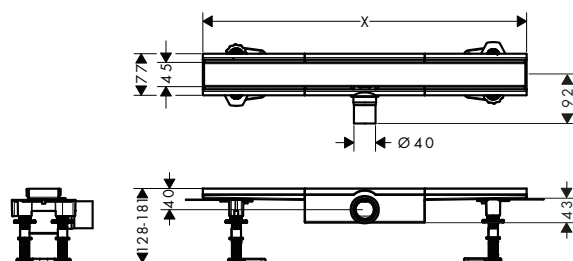

600 - 1200

Tecnologías

Instalación

Resumen de variantes

	Longitud (mm)	Acabado	Referencia	Euro*
	600	● Acero inoxidable cepillado	56174800	379,50
	700	● Acero inoxidable cepillado	56176800	398,20
	800	● Acero inoxidable cepillado	56178800	416,90
	900	● Acero inoxidable cepillado	56180800	435,50
	1000	● Acero inoxidable cepillado	56182800	454,20
	1200	● Acero inoxidable cepillado	56184800	491,50