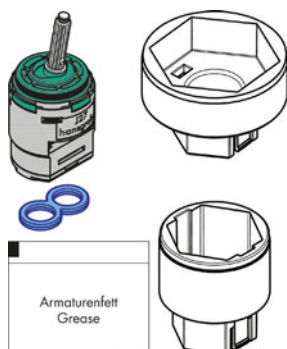

Cartucho para grifos con sistema cerámico Joystick

Referencia	Euro*
96339000	63,30