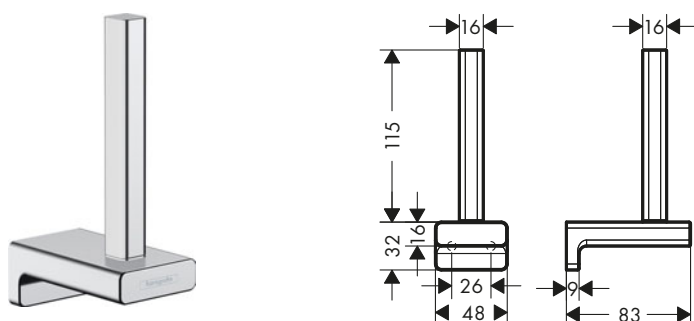

AddStoris Portarrollos de reserva

Características

- Material: metálico
- Con material de montaje
- Distancia entre perforaciones: 26 mm
- Diámetro del agujero del taladro: 6 mm