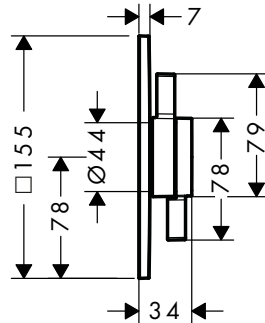

DuoTurn E

DuoTurn E Mezclador empotrado para 1 función

Características

- Control de caudal para 1 función
- Caudal máximo a 3 bar: 29,5 l/min
- Embellecedor plano para más espacio en la ducha

- Instalación sencilla gracias al bloque funcional premontado
- Manecillas siempre a la misma altura independientemente de la profundidad de instalación del set básico

- El embellecedor puede alinearse +/- 3°
- Material del embellecedor: material sintético
- Material de los tiradores: metálico
- El mezclador incluye el botón para teleducha

Sostenibilidad

Acabado	Referencia	Euro*
Cromo	75617000	224,00
Bronce cepillado	75617140	336,00
Negro mate	75617670	313,60
Blanco mate	75617700	313,60

! A completar con:

iBox universal 2 Set básico

Referencia	Euro*
01500180	135,00

DuoTurn E Mezclador empotrado para 2 funciones

Características

- Regulación de caudal e inversor para 2 salidas
- Caudal máximo a 3 bar: 29,5 l/min
- Caudal de agua salida superior 29,5 l/min aprox. a 3 bar
- Caudal de agua salida inferior 29,5 l/min aprox. a 3 bar

- Embellecedor plano para más espacio en la ducha
- Instalación sencilla gracias al bloque funcional premontado
- Manecillas siempre a la misma altura independientemente de la profundidad de instalación del set básico

- El embellecedor puede alinearse +/- 3°
- Material del embellecedor: material sintético
- Material de los tiradores: metálico
- El mezclador se entrega con los botones Rain, Waterfall, teleducha y bañera.