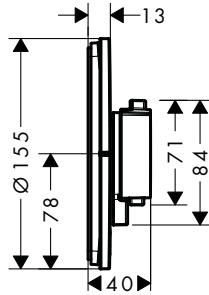

Sostenibilidad

Tecnologías

Acabado	Referencia	Euro*
Cromo	15559000	495,00
Bronce cepillado	15559140	742,50
Cromo negro cepillado	15559340	742,50
Negro mate	15559670	693,00
Blanco mate	15559700	693,00

! A completar con: