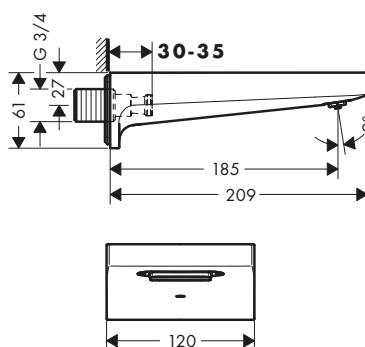

Metropol Caño de bañera

Características

- Proyección: 185 mm
- Caudal máximo a 3 bar: 21 l/min

Tecnologías

Tipos de chorro

Certificados/declaraciones

Acabado	Referencia	Euro*
● Cromo	32543000	410,60
● Bronce cepillado	32543140	615,90
● Cromo negro cepillado	32543340	615,90
● Negro mate	32543670	574,80
● Blanco mate	32543700	574,80
● Color oro pulido	32543990	615,90