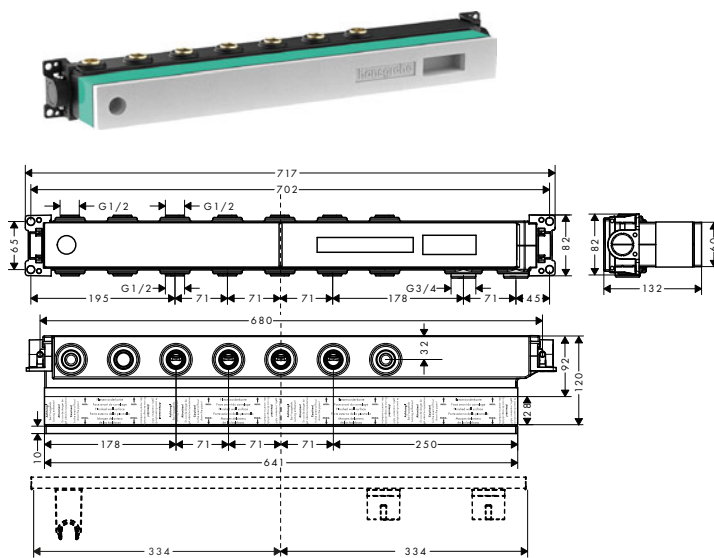

5 funciones