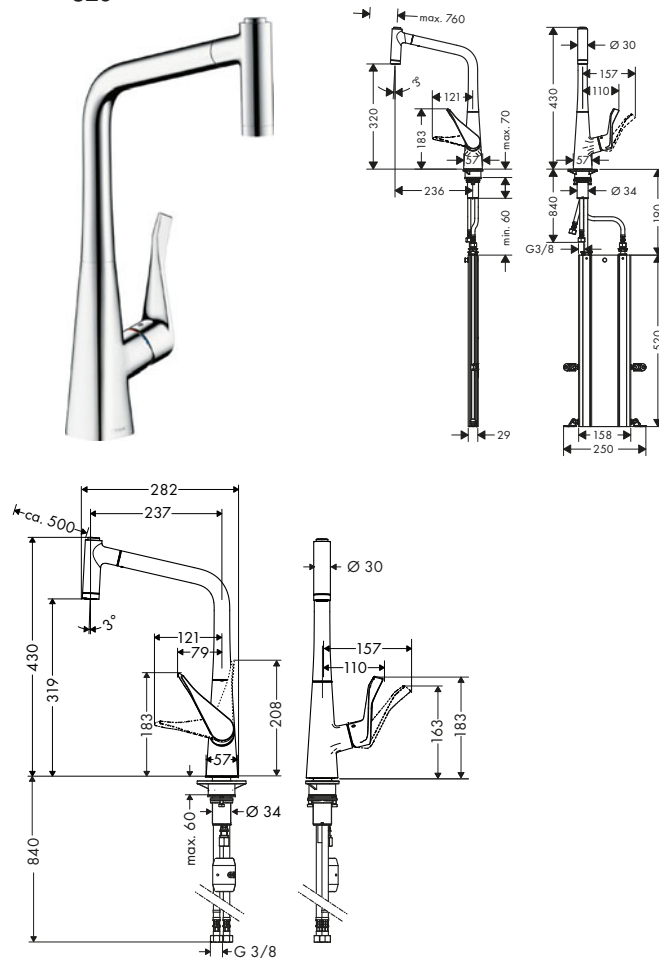

Características de todas las variantes

- Caño giratorio ajustable en 2 posiciones: 110° o 150°
- Chorro laminar, chorro de ducha
- Válvula antirretorno integrada
- Sistema antical QuickClean

220

320

Tecnologías

Tipos de chorro

Certificados/declaraciones

Resumen de variantes

ComfortZone	Retracción del flexo	Longitud de extensión (cm)	Máximo caudal a 3 bar (l/min)	Acabado	Referencia	Euro*
220	sBox	hasta 76 cm	9	● Cromo	73800000	590,30
				● Acabado de acero inoxidable	73800800	743,80
220	peso	hasta 50 cm	9	● Cromo	14834000	540,90
				● Acabado de acero inoxidable	14834800	703,20
320	sBox	hasta 76 cm	10	● Cromo	73801000	652,90
				● Acabado de acero inoxidable	73801800	829,20
320	peso	hasta 50 cm	10	● Cromo	14820000	578,20
				● Acabado de acero inoxidable	14820800	751,70