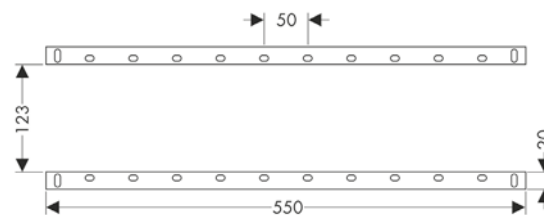

Guía de montaje para iBox universal

Referencia	Euro*
96615000	41,60

ShowerSelect Florón de largo ShowerSelect

Características

- Para montaje entre alicatado y set externo
- Apto para mezcladores y termostatos empotrados de Ø 155 mm
- Extraíble: 22 mm