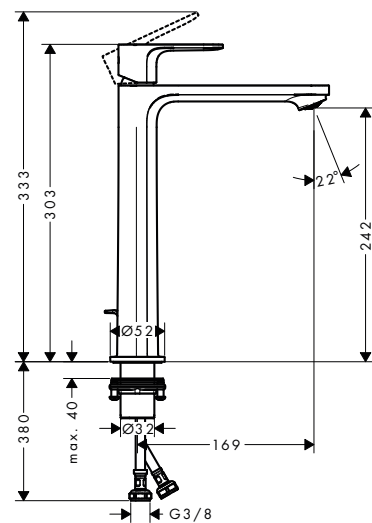

Características de todas las variantes

- Modelo de manecilla: manecilla plana
- Taxonomía UE: máx. 6 l/min - Substantial Contribution (SC)

80

110

240

Sostenibilidad

Tecnologías

Resumen de variantes

ComfortZone	Proyección (mm)	Altura del caño (mm)	Vaciador	Material del vaciador	CoolStart	Para lavabos tipo bol	Máximo caudal a 3 bar (l/min)	Acabado	Referencia	Euro*	
+	80	121	84	automático	sintético	■	-	4	● Cromo	72586000	101,00
									● Negro mate	72586670	126,30
	80	121	84	automático	sintético	■	-	5	● Cromo	72513000	101,00
									● Negro mate	72513670	126,30
	80	121	84	sin	-	■	-	5	● Cromo	72514000	95,30
	80	121	84	automático	sintético	-	-	5	● Cromo	72510000	101,00
+	110	133	109	automático	sintético	■	-	4	● Cromo	72588000	118,80
									● Negro mate	72588670	148,50
	110	133	109	automático	sintético	■	-	5	● Cromo	72519000	118,80
									● Negro mate	72519670	148,50
	110	133	109	sin	-	■	-	5	● Cromo	72520000	113,10
	110	133	109	sin	-	■	-	5	● Negro mate	72520670	141,40
	110	133	109	automático	sintético	-	-	5	● Cromo	72517000	118,80
	110	133	109	automático	sintético	-	-	5	● Negro mate	72517670	148,50
+	240	169	242	automático	sintético	■	■	4	● Cromo	72590000	184,30
									● Negro mate	72590670	230,40
	240	169	242	automático	sintético	■	■	5	● Cromo	72580000	184,30
								● Negro mate	72580670	230,40	
	240	169	242	sin	-	■	■	5	● Cromo	72582000	178,70