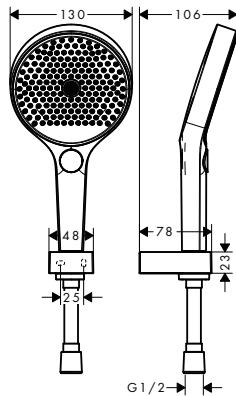

Sets de soporte de ducha

Rainfinity Sets de soporte de ducha 3jet

Características de todas las variantes

- Consiste en: teleducha, soporte de ducha, flexo de ducha
- Tipo de chorro: PowderRain, Intense PowderRain, MonoRain
- Caudal 14 l/min aprox. a 3 bar
- Tamaño del rociador Ø 130 mm
- Cómoda selección del chorro mediante botón Select
- Junta con filtro lavable
- Función de soporte integrada