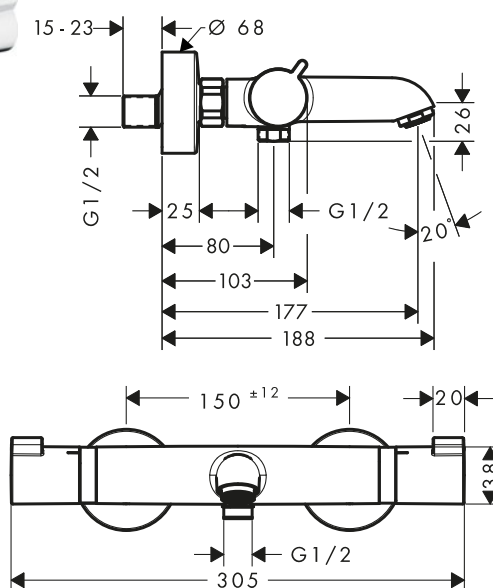

Ecostat Termostato de bañera Ecostat Comfort visto

Características

- Proyección 177 mm
- 2 funciones
- Cartucho del termostato, llave de paso e inversor
- Tipo de chorro del mezclador: chorro normal
- Caudal máximo a 3 bar: 20 l/min
- Caudal del caño de bañera a 3 bar: 20 l/min
- Caudal de la teleducha a 3 bar: 16 l/min
- Botón de seguridad a 40 °C
- Temperatura máxima ajustable
- Válvula antirretorno
- Con amortiguador de ruido
- Conexión: DN15
- Excéntricas 150 ± 12 mm
- Con filtro de impurezas incluido
- Sistema antical QuickClean