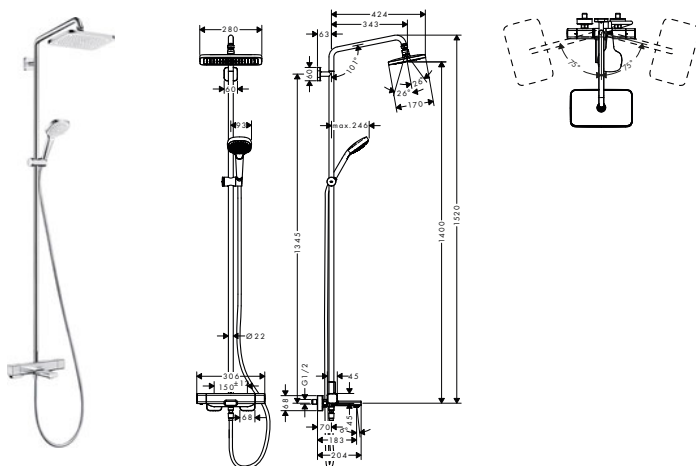

Croma E Showerpipe 280 1jet con termostato de bañera

Características

- Consiste en: ducha fija, teleducha, termostato de bañera, flexo de ducha, control deslizante, barra de ducha
- Tamaño del cabezal de la ducha fija: 280 x 170 mm
- Tipo de chorro de la ducha fija: RainAir
- Superficie del rociador: cromo
- Caudal RainAir 15 l/min aprox. a 3 bar
- Caudal bañera 20 l/min aprox. a 3 bar
- Tipo de chorro para la teleducha: Massage, IntenseRain, SoftRain
- Caudal de la teleducha a 3 bar: 13,6 l/min
- Caudal máximo para Showerpipe a 3 bar: 20,3 l/min
- Ángulo de ducha fija ajustable
- Sistema antical QuickClean
- Diámetro de la barra: 22 mm
- Soporte de ducha ajustable en altura con pulsador
- Brazo de ducha giratorio
- CoolContact termostato: Evita que la carcasa se caliente, haciendo que la ducha sea aún más segura
- Termostato Ecostat E
- Botón de seguridad a 40 °C
- Limitación del agua caliente ajustable
- Excéntricas 150 ± 12 mm
- Longitud de la barra: 1660 mm
- 3 funciones