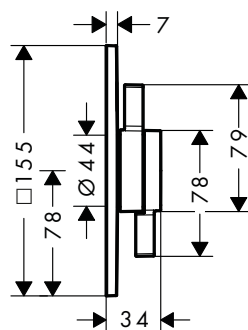

Sostenibilidad

Acabado	Referencia	Euro*
Cromo	75417000	246,00
Bronce cepillado	75417140	369,00
Negro mate	75417670	344,40
Blanco mate	75417700	344,40

! A completar con:

iBox universal 2 Set básico

Referencia	Euro*
01500180	135,00