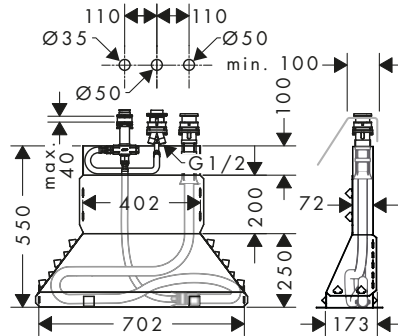

Sets Básicos

Set básico para mezclador de 3 agujeros para borde de bañera

Características

- Consiste en: set básico, flexo de ducha, Secubox
- Máxima longitud de extracción de la teleducha: 1,10 m
- Conexiones G 1/2