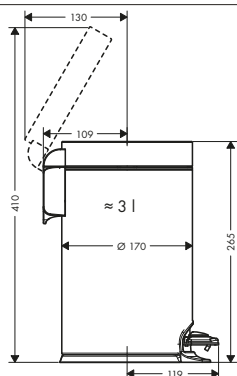

AddStoris Papelera con pedal

Características

- Colocación a suelo
- Material: metálico
- Capacidad: 3 l
- Con cubo sintético extraíble
- La función Softclose garantiza un cierre silencioso de la tapa