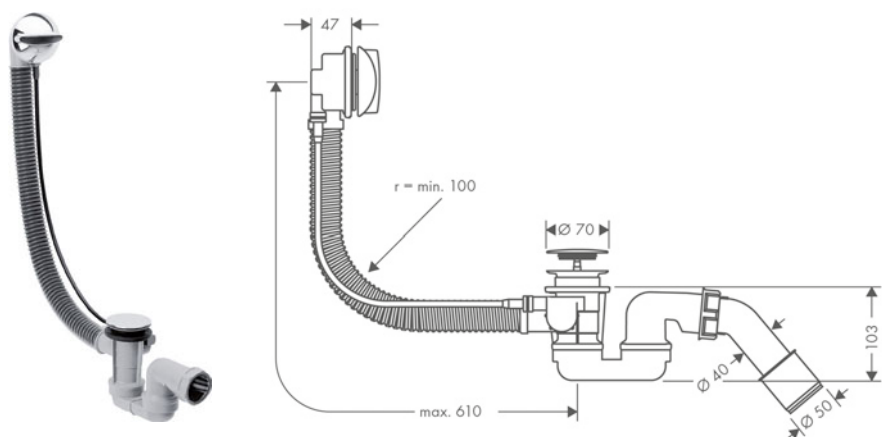

Desagües y llaves de escuadra

Flexaplus Set básico vaciador y rebosadero para bañeras especiales

! A completar con:

Flexaplus S Embellecedor para bañeras estándares y especiales

Acabado
● Cromo

Referencia
58186000

Euro*
39,10

Flexaplus Set completo de vaciador y rebosadero para bañeras estándares

Características

- Consiste en: set básico, embellecedor
- Apto para bañeras estándar
- Conexión en rosca de PE G 1½ x 40/50 mm
- Tubo del rebosadero flexible
- Longitud del cable bowden 520 mm
- Barrera de olores - la altura del sifón es de 50 mm 50 mm

Acabado
● Cromo

Referencia
58143000

Euro*
80,60

Flexaplus S Set completo de vaciador y rebosadero para bañeras estándares

Características

- Consiste en: set básico, embellecedor
- Apto para bañeras estándar
- Conexión en rosca de PE G 1½ x 40/50 mm
- Tubo del rebosadero flexible
- Longitud del cable bowden 520 mm
- Barrera de olores - la altura del sifón es de 50 mm 50 mm