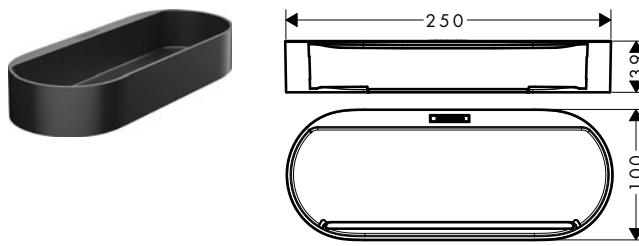

Características de todas las variantes

- Consiste en: barra de soporte, barra decorativa
- Material de la barra de soporte: metálico
- Material de la barra decorativa: material sintético
- Fijación oculta

500

700

Instalación

Resumen de variantes

Longitud (mm)	Acabado	Referencia	Euro*
700	● Negro mate	27904670	34,80
	○ Blanco mate	27904700	34,80
500	● Negro mate	27902670	29,00
	○ Blanco mate	27902700	29,00

Partes opcionales:

	Referencia	Euro*
Set de montaje (3 tornillos, 3 tacos)	94268000	7,50

WallStoris Cestas de almacenamiento

Características de todas las variantes

- Material: material sintético tintado
- Hueco para el drenaje del agua
- El accesorio se puede acoplar en la barra mural
- Almacenamiento del limpiacristales
- Ideal para guardar champú, gel de ducha y las maquinillas de afeitarse
- Apto para el lavavajillas, fácil de limpiar

71

39

Tecnologías

Resumen de variantes

Altura (mm)	Acabado	Referencia	Euro*
71	● Negro mate	27912670	22,00
	○ Blanco mate	27912700	22,00
39	● Negro mate	27913670	16,30
	○ Blanco mate	27913700	16,30