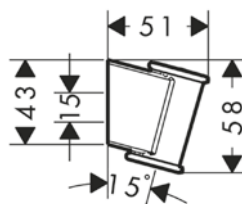

Soporte de ducha Porter Classic

Características

- Posición de sujeción fija
- Para flexo con tuercas cónicas