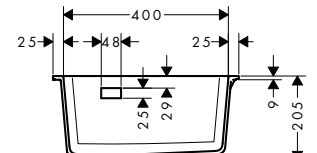

450

660

Instalación

Resumen de variantes

Tamaño del armario (cm)	Cotas de corte (mm)	Número de cubetas	Acabado	Referencia	Euro*
60	448 x 398 mm	1	● Negro grafito	43431170	421,90
			● gris piedra	43431290	421,90
			● Gris cemento	43431380	421,90
80	658 x 398 mm	1	● Negro grafito	43432170	516,70
			● gris piedra	43432290	516,70
			● Gris cemento	43432380	516,70