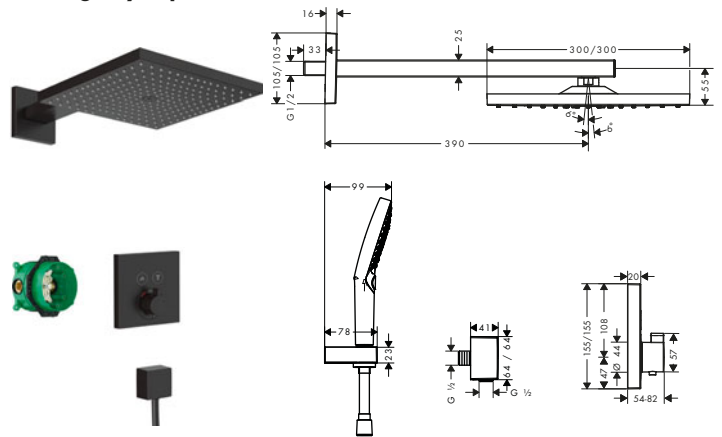

toma de agua y soporte de ducha