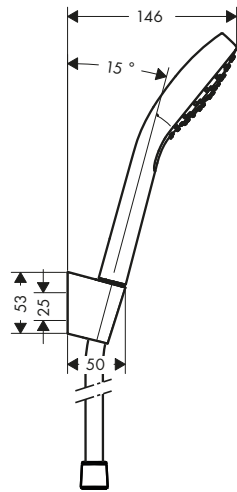

Croma Select S Sets de soporte de ducha Vario, 1jet

Características de todas las variantes

- Consiste en: teleducha, soporte de ducha, flexo de ducha
- Tamaño del rociador Ø 110 mm
- Función de soporte integrada
- Junta con filtro lavable

Vario

1jet