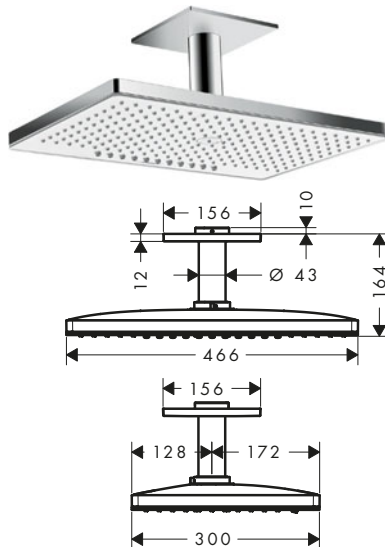

2 tipos de chorro