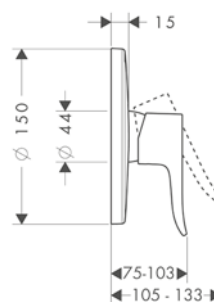

Metris Mezcladores monomando de ducha empotrados

Características de todas las variantes

- Con amortiguador de ruido