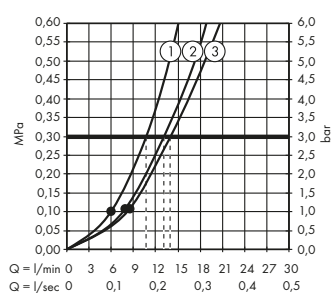

Leyenda

- ① MonoRain
- ② Intense PowderRain
- ③ PowderRain

A partir de • la función está garantizada.