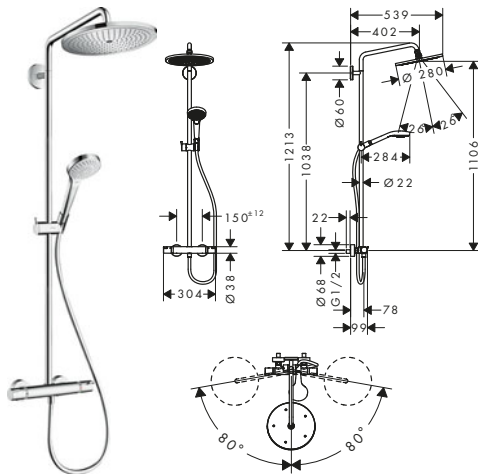

Croma Select S Showerpipes 1jet con termostato

280 con teleducha 110 Multi