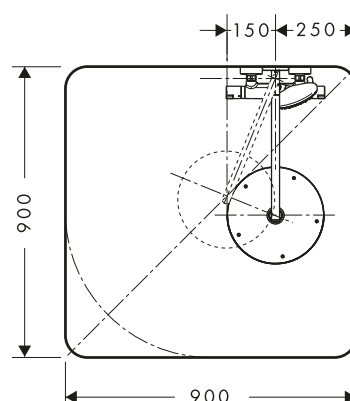

Instalación para ducha

Las tomas de agua existentes no siempre se encuentran en el centro de la ducha. Gracias al brazo de ducha giratorio, el cabezal puede orientarse hacia el centro de la ducha una vez finalizada la instalación.

Todas las dimensiones en mm