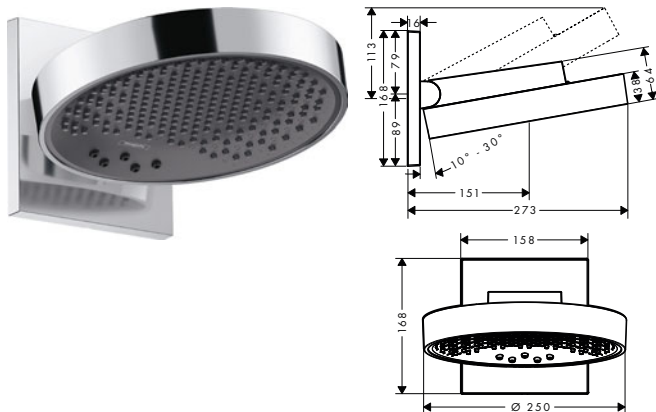

Sostenibilidad

Tecnologías

Tipos de chorro

Certificados/declaraciones

Resumen de variantes

Tamaño del rociador	Número de chorros	Tipos de chorro	Máximo caudal a 3 bar (l/min)	Presión mínima del caudal (bar)	Acabado	Referencia	Euro*
360	3	PowderRain, Intense PowderRain, RainStream	28,1	1,7	Cromo	26234000	1.347,60
					Bronce cepillado	26234140	2.021,40
					Cromo negro cepillado	26234340	2.021,40
					Negro mate	26234670	1.751,90
					Blanco mate	26234700	1.751,90
					Color oro pulido	26234990	2.021,40
250	3	PowderRain, Intense PowderRain, RainStream	9	1,9	Cromo	26233000	1.224,00
					Blanco mate	26233700	1.591,20
250	3	PowderRain, Intense PowderRain, RainStream	20	1,7	Cromo	26232000	1.224,00
					Blanco mate	26232700	1.591,20

! A completar con (escoge una opción):

Opción	Referencia	Euro*
Opción 1 iBox universal 2 Set básico	01500180	135,00
+ Adaptador para iBox universal 2	13588000	30,00
Opción 2 iBox universal Set básico	01800180	155,00