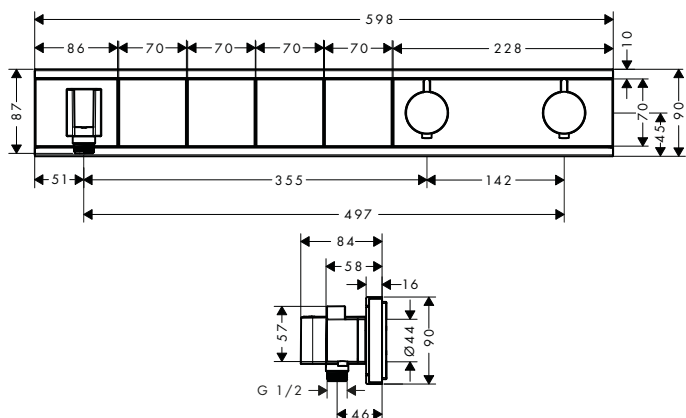

RainSelect Termostatos empotrados

RainSelect Termostatos empotrados

Características de todas las variantes

- Consiste en: Termostato, soporte de ducha
- Dependiendo volumen del caudal y de la configuración del montaje, permite reducir el caudal hasta el 50% aprox. y cuenta con función de cierre integrada
- Caudal máximo a 3 bar: 38 l/min
- Caudal por salida 26 l/min aprox. a 3 bar
- Caudal para el uso simultáneo de todas las funciones: 38 l/min
- Botón de seguridad a 40 °C
- Temperatura máxima ajustable
- Válvula antirretorno
- Para flexos de ducha con tuerca cónica o cilíndrica en ambos lados

4 funciones