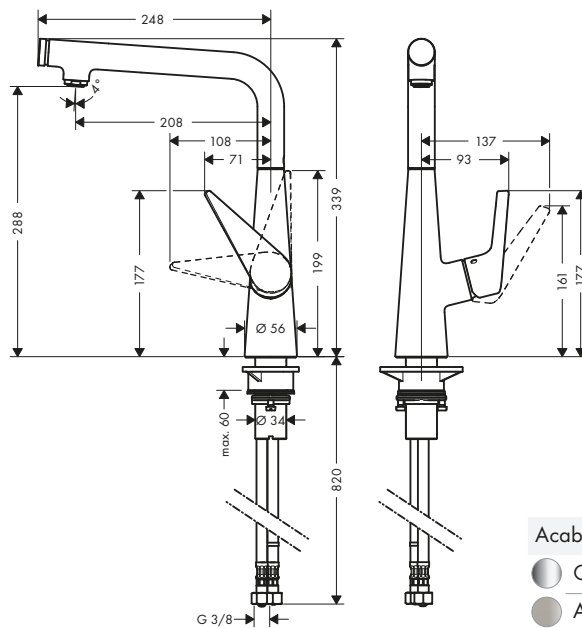

Talis Select M51

Talis Select M51 Mezclador monomando de cocina 300, 1jet

Características

- ComfortZone 300
- Caño giratorio en 3 posiciones: 110°, 150° y 360°
- Chorro normal
- Cómoda apertura y cierre con el botón Select
- Caudal máximo a 3 bar: 9 l/min
- Válvula antirretorno integrada
- Sistema antical QuickClean

Tecnologías

Tipos de chorro

Certificados/declaraciones

Acabado	Referencia	Euro*
● Cromo	72820000	492,50
● Acabado de acero inoxidable	72820800	640,30