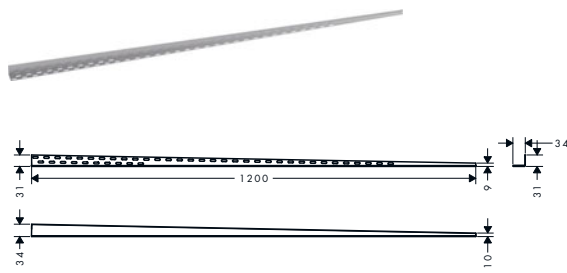

RainTurn Perfil inclinado ajustable con conexión lateral izquierda o derecha

Características

- Modelo: lado izquierdo, lado derecho
- Material: acero inoxidable 304 (1.4301)
- Altura: 34.0 mm
- Instalación: instalación libre en el suelo
- Longitud: 1200 mm
- Facilita el ajuste de la pendiente en duchas a ras de suelo, perfil para pendiente 2%, puede colocarse sobre cualquier sustrato