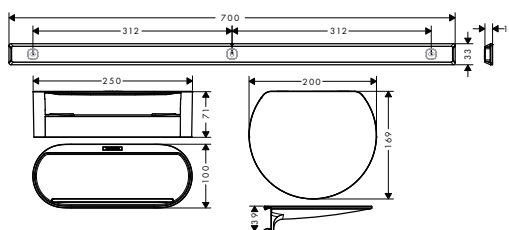

set de cuarto de baño

Tecnologías

Instalación

set de bañera

set de inodoro

Resumen de variantes

Set	Acabado	Referencia	Euro*
set de cuarto de baño	● Negro mate	27968670	74,40
	○ Blanco mate	27968700	74,40
set de bañera	● Negro mate	27966670	81,50
	○ Blanco mate	27966700	81,50
set de inodoro	● Negro mate	27969670	76,20
	○ Blanco mate	27969700	76,20