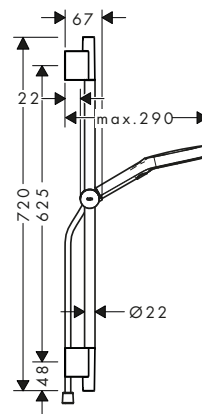

Sets de ducha

Rainfinity Sets de ducha 3jet con barra de ducha S Puro

Características de todas las variantes

- Consiste en: teleducha, control deslizante, flexo de ducha, barra de ducha
- Tamaño del rociador 130 mm
- Tipo de chorro: PowderRain, Intense PowderRain, MonoRain
- Superficie del rociador: grafito
- Soporte de ducha ajustable en altura con pulsador
- Perfil de la barra: round
- Diámetro de la barra: 22 mm

90

65

Sostenibilidad

Tecnologías

Tipos de chorro

Resumen de variantes

Modelo	Longitud de la barra de ducha (mm)	Tamaño del rociador	Número de chorros	Tipos de chorro	Máximo caudal a 3 bar (l/min)	Presión mínima del caudal (bar)	Acabado	Referencia	Euro*
90	1008	130	3	PowderRain, Intense PowderRain, MonoRain	8,5	1	Cromo	28744000	285,40
							Bronce cepillado	28744140	428,10
							Cromo negro cepillado	28744340	428,10
							Negro mate	28744670	371,00
							Blanco mate	28744700	371,00
							Color oro pulido	28744990	428,10
90	1008	130	3	PowderRain, Intense PowderRain, MonoRain	14	1,1	Cromo	28743000	285,40
							Bronce cepillado	28743140	428,10
							Cromo negro cepillado	28743340	428,10
							Negro mate	28743670	371,00
							Blanco mate	28743700	371,00
							Color oro pulido	28743990	428,10
65	720	130	3	PowderRain, Intense PowderRain, MonoRain	8,5	1	Cromo	28746000	275,20
							Bronce cepillado	28746140	412,80
							Cromo negro cepillado	28746340	412,80
							Negro mate	28746670	357,80
							Blanco mate	28746700	357,80
							Color oro pulido	28746990	412,80
65	720	130	3	PowderRain, Intense PowderRain, MonoRain	14	1,1	Cromo	28745000	275,20
							Bronce cepillado	28745140	412,80
							Cromo negro cepillado	28745340	412,80
							Negro mate	28745670	357,80
							Blanco mate	28745700	357,80
							Color oro pulido	28745990	412,80