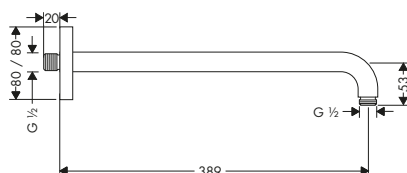

Brazo de ducha E 38,9 cm

Características

· Longitud: 389 mm

· Ángulo 90°

· Tipo de conexión: G 1/2

Acabado	Referencia	Euro*
● Cromo	27446000	102,20