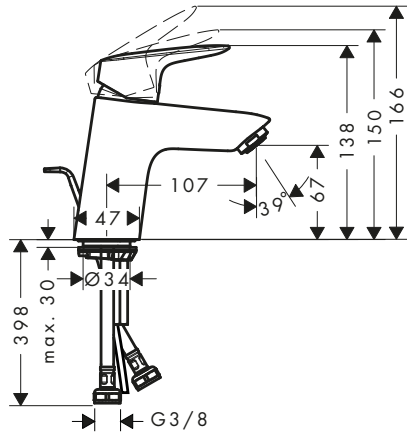

Características de todas las variantes

- Modelo de manecilla: manecilla plana
- Caudal máximo a 3 bar: 5 l/min
- Taxonomía UE: máx. 6 l/min - Substantial Contribution (SC)

70