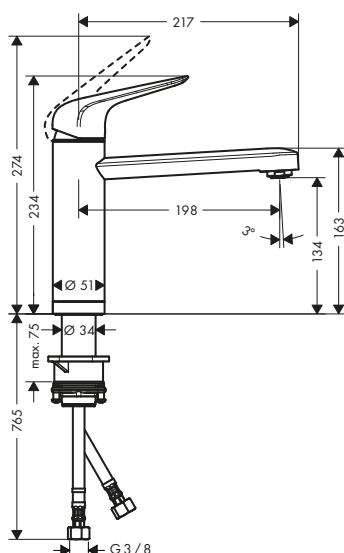

Focus M42 Mezclador monomando de cocina 120, abatible, 1jet

Características

- ComfortZone 120
- Caño giratorio 360°
- Abatible
- Chorro normal
- Caudal máximo a 3 bar: 12 l/min
- Sistema antical QuickClean