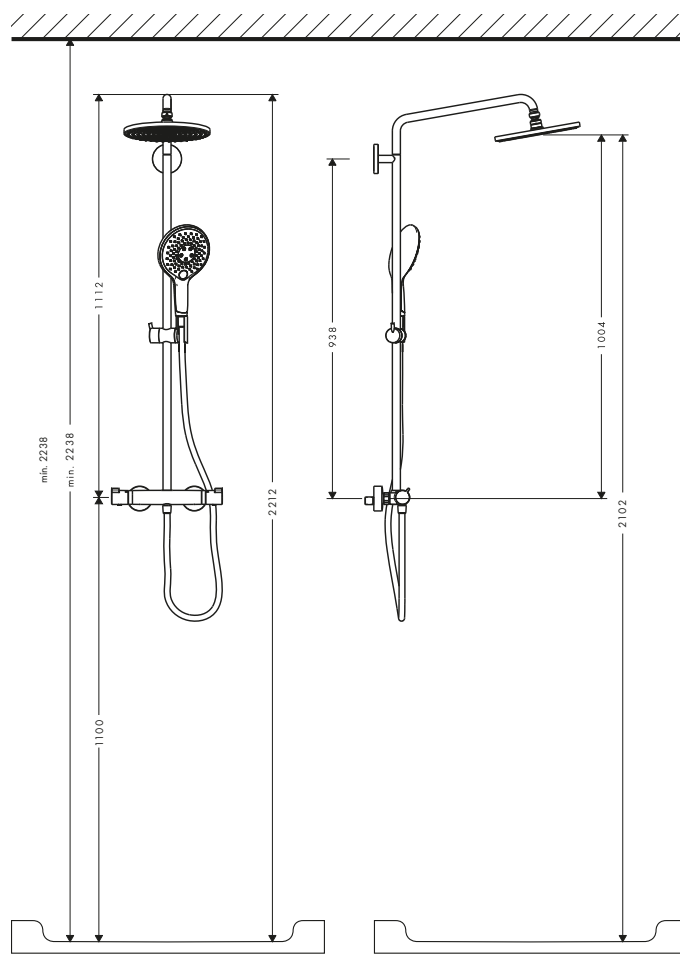

Altura del baño B

Todas las dimensiones en mm