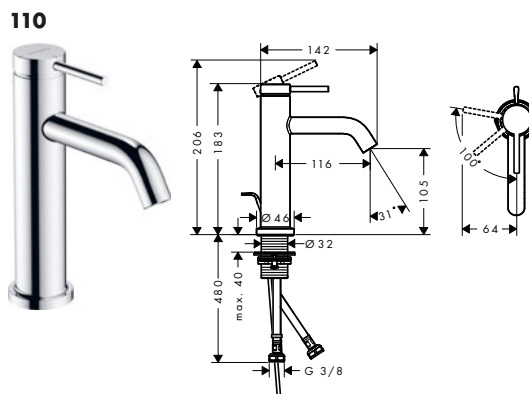

Tecturis S Mezcladores monomando de lavabo

Características de todas las variantes

- Modelo de manecilla: manecilla plana
- Caudal máximo a 3 bar: 4 l/min
- Taxonomía UE: máx. 6 l/min - Substantial Contribution (SC)

Sostenibilidad

Tecnologías

Resumen de variantes

Comfort-Zone	Proyección (mm)	Altura del caño (mm)	Vaciador	Material del vaciador	CoolStart	Máximo caudal a 3 bar (l/min)	Acabado	Referencia	Euro*																										
+	80	108	80	automático	metálico	■	4	● Cromo 73302000 158,20	● Bronce cepillado 73302140 237,30	● Negro mate 73302670 221,50	● Blanco mate 73302700 221,50																								
								+	80	108	80	sin	-	■	4	● Cromo 73301000 151,70	● Bronce cepillado 73301140 227,60	● Negro mate 73301670 212,40	● Blanco mate 73301700 212,40																
																+	110	116	105	automático	metálico	■	4	● Cromo 73314000 179,80	● Bronce cepillado 73314140 269,70	● Negro mate 73314670 251,70	● Blanco mate 73314700 251,70								
																								+	110	116	105	sin	-	■	4	● Cromo 73312000 172,60	● Bronce cepillado 73312140 258,90	● Negro mate 73312670 241,60	● Blanco mate 73312700 241,60
+	110	116	105	automático	metálico	-	4																									● Cromo 73310000 179,80	● Bronce cepillado 73310140 269,70	● Negro mate 73310670 251,70	● Blanco mate 73310700 251,70
								+	110	116	105	sin	-	-	4																	● Cromo 73311000 172,60	● Bronce cepillado 73311140 258,90	● Negro mate 73311670 241,60	● Blanco mate 73311700 241,60