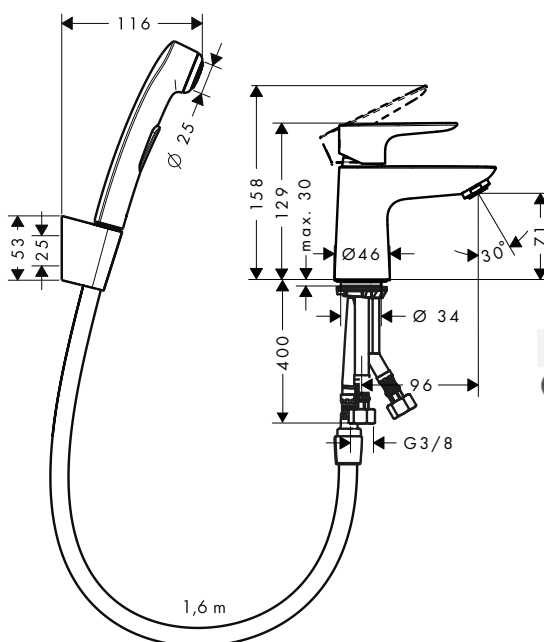

Talis E Mezclador monomando de lavabo con teleducha de bidé y flexo 160 cm

Características

- Consiste en: mezclador monomando de lavabo, teleducha bidé, soporte de ducha, flexo de ducha, vaciador
- ComfortZone 80
- Proyección: 96 mm
- Altura del caño: 71 mm
- Modelo de manecilla: manecilla plana
- Caudal máximo a 3 bar: 5,7 l/min
- Vaciador Push-Open de 1 1/4"
- Material del vaciador: metálico
- Con función de limpieza QuickClean
- Taxonomía UE: máx. 6 l/min - Substantial Contribution (SC)