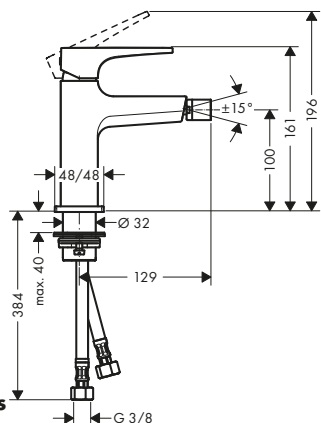

Metropol Mezcladores monomando de bidé

Características de todas las variantes

- Consiste en: mezclador monomando de bidé, vaciador
- Proyección: 129 mm
- Altura del caño: 100 mm
- Aireador orientable
- Caudal máximo a 3 bar: 7,5 l/min
- Material del vaciador: metálico

Certificados/declaraciones

Resumen de variantes

Modelo de manecilla	Acabado	Referencia	Euro*
plana	● Cromo	32520000	452,40
	● Bronce cepillado	32520140	678,60
	● Cromo negro cepillado	32520340	678,60
	● Negro mate	32520670	633,40
	● Blanco mate	32520700	633,40
	● Color oro pulido	32520990	678,60
loop	● Cromo	74520000	479,60

Metropol Mezcladores monomando de lavabo con teleducha de bidé y flexo 160 cm

Características de todas las variantes

- Consiste en: mezclador monomando de lavabo, teleducha bidé, soporte de ducha, flexo de ducha, vaciador
- ComfortZone 110
- Proyección: 135 mm
- Altura del caño: 117 mm
- Modelo de manecilla: manecilla plana
- Caudal máximo a 3 bar: 5 l/min
- Vaciador Push-Open de 1 1/4"
- Material del vaciador: metálico
- Con función de limpieza QuickClean
- Taxonomía UE: máx. 6 l/min - Substantial Contribution (SC)