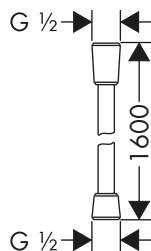

Recambios

Isiflex Flexo de ducha 160 cm

Características

- Flexo de ducha de alta calidad
- Longitud del flexo de ducha 1,6m
- Tuerca cónica en ambos extremos
- Rosca de conexión: G 1/2