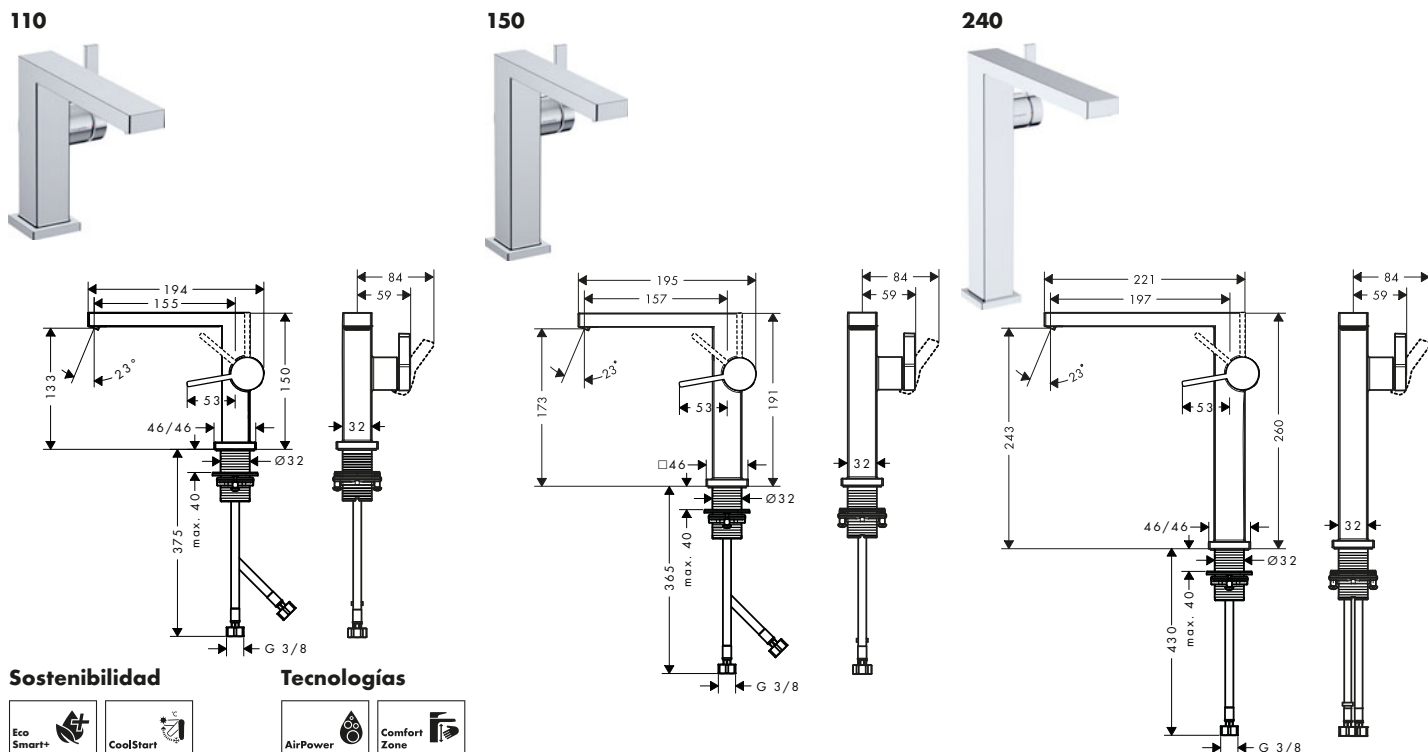

Tecturis E Mezcladores monomando de lavabo Fine CoolStart

Características de todas las variantes

- Modelo de manecilla: manecilla plana
- Caudal máximo a 3 bar: 4 l/min
- Taxonomía UE: máx. 6 l/min - Substantial Contribution (SC)

Resumen de variantes

	ComfortZone	Proyección (mm)	Altura del caño (mm)	Vaciador	Material del vaciador	CoolStart	Para lavabos tipo bol	Máximo caudal a 3 bar (l/min)	Acabado	Referencia	Euro *
+	110	155	133	push-open	metálico	■	-	4	● Cromo	73020000	212,40
									● Bronce cepillado	73020140	318,60
									● Negro mate	73020670	297,40
									○ Blanco mate	73020700	297,40
+	110	155	133	automático	metálico	■	-	4	● Cromo	73023000	212,40
									● Bronce cepillado	73023140	318,60
									● Negro mate	73023670	297,40
									○ Blanco mate	73023700	297,40
+	110	155	133	sin	-	■	-	4	● Cromo	73021000	203,90
									● Bronce cepillado	73021140	305,90
									● Negro mate	73021670	285,50
									○ Blanco mate	73021700	285,50
+	150	157	173	push-open	metálico	■	-	4	● Cromo	73040000	252,70
									● Bronce cepillado	73040140	379,10
									● Negro mate	73040670	353,80
									○ Blanco mate	73040700	353,80
+	150	157	173	sin	-	■	-	4	● Cromo	73041000	244,20
									● Bronce cepillado	73041140	366,30
									● Negro mate	73041670	341,90
									○ Blanco mate	73041700	341,90
+	240	197	243	push-open	metálico	■	■	4	● Cromo	73070000	327,10
									● Bronce cepillado	73070140	490,70
									● Negro mate	73070670	457,90
									○ Blanco mate	73070700	457,90

Las mediciones dentro de los dibujos de escala están en mm. / sin IVA
Las especificaciones técnicas y las unidades de medida están sujetas a cambios.