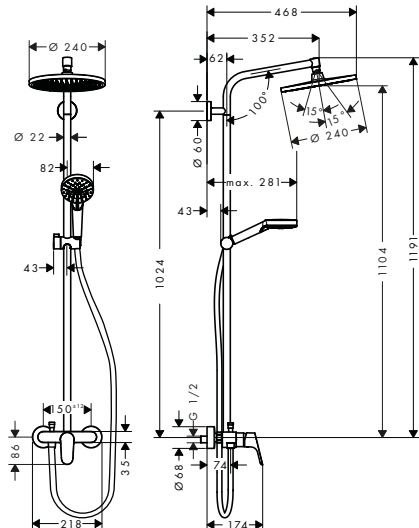

Showerpipes y panel de ducha

Crometta S Showerpipe 240 1jet monomando de ducha

Características

- Consiste en: ducha fija, teleducha, mezclador monomando de ducha, flexo de ducha, soporte para la teleducha, barra de ducha
- Ducha fija Crometta S 240
- Tamaño del cabezal de la ducha fija: 240 mm
- Tipo de chorro de la ducha fija: Rain
- Caudal Rain 15 l/min aprox. a 3 bar
- Tipo de chorro para la teleducha: Rain, IntenseRain
- Caudal de la teleducha a 3 bar: 13 l/min
- Caudal máximo para Showerpipe a 3 bar: 15 l/min
- Ángulo de ducha fija ajustable
- La altura de la barra puede acortarse
- Diámetro de la barra: 22 mm
- Conexión DN15
- Excéntricas 150 ± 12 mm
- Sistema antical QuickClean
- 2 funciones