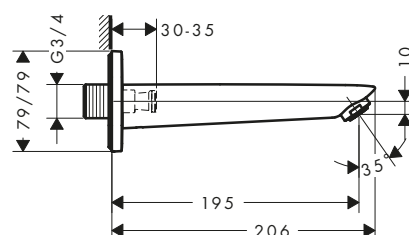

Logis Caño de bañera

Características

- Proyección: 195 mm
- Caudal máximo a 3 bar: 21 l/min

Tecnologías

Certificados/declaraciones

Acabado	Referencia	Euro*
● Cromo	71410000	106,10
● Negro mate	71410670	132,60