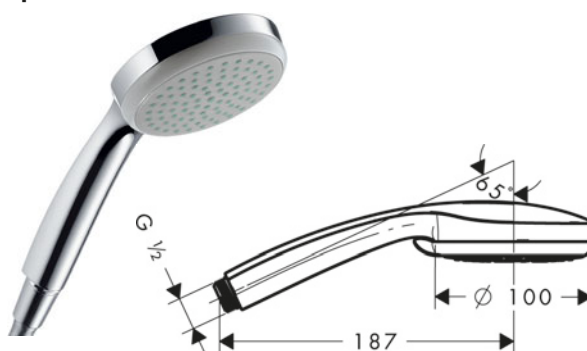

Croma 100 Teleduchas Multi, Vario, 1jet

Características de todas las variantes

- Tamaño del rociador: 100 mm
- Sistema antical QuickClean

Multi

Vario

1jet

Sostenibilidad

Tecnologías