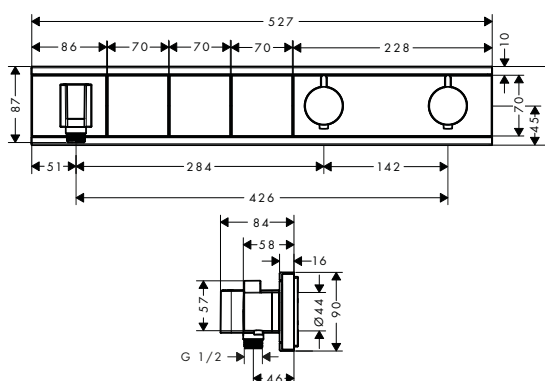

3 funciones

Sostenibilidad

Tecnologías

Certificados/declaraciones

Resumen de variantes

Número de funciones	Máximo caudal a 3 bar (l/min)		Acabado	Referencia	Euro*
2 funciones	38	26	● Cromo	15355000	1.433,10
			● Blanco/Cromo	15355400	1.433,10
			● Negro/Cromo	15355600	1.433,10
3 funciones	38	26	● Cromo	15356000	1.693,50
			● Blanco/Cromo	15356400	1.693,50
			● Negro/Cromo	15356600	1.693,50

⚠ A completar con:

RainSelect Set básico para 2 funciones

Para

15355XXX

Referencia

15310180

Euro*

712,30

RainSelect Set básico para 3 funciones

15356XXX

Referencia

15311180

Euro*

831,00