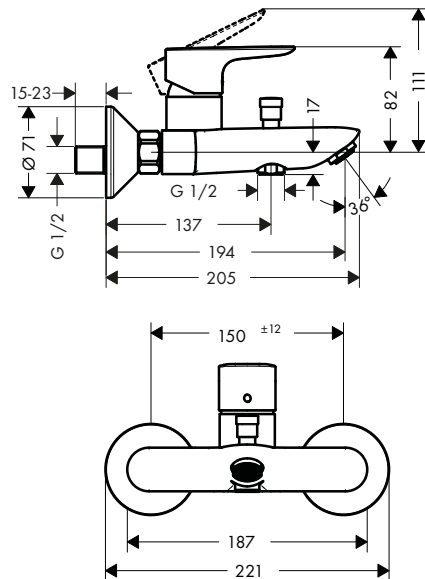

Talis E Mezclador monomando de bañera visto

Características

- Proyección: 194 mm
- Excéntricas 150 ± 12 mm
- Caudal máximo a 3 bar: 19,2 l/min
- Caudal del caño de bañera a 3 bar: 19,2 l/min
- Caudal de la teleducha a 3 bar: 16,8 l/min
- Inversor automático
- Con amortiguador de ruido
- Con función de limpieza QuickClean