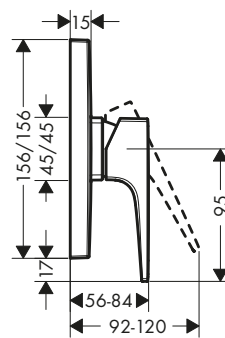

Certificados/declaraciones

Modelo de manecilla	Acabado	Referencia	Euro*
plana	Cromo	32565000	267,30
	Bronce cepillado	32565140	401,00
	Cromo negro cepillado	32565340	401,00
	Negro mate	32565670	374,20
	Blanco mate	32565700	374,20
	Color oro pulido	32565990	401,00
loop	Cromo	74565000	294,60

! A completar con (escoge una opción):

Opción	Referencia	Euro*
Opción 1	01500180	135,00
+	13588000	30,00
Opción 2	01800180	155,00