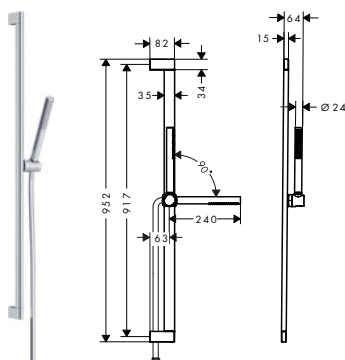

Pulsify S Sets de ducha 1jet

Características de todas las variantes

- Consiste en: teleducha, barra de ducha, flexo de ducha, control deslizante
- Tamaño del rociador 98 x 24 mm
- Tipo de chorro: PowderRain
- Soporte de ducha ajustable en altura con pulsador
- soporte para teleducha de material sintético/metal
- Soporte para teleducha con mecanismo de bloqueo

90