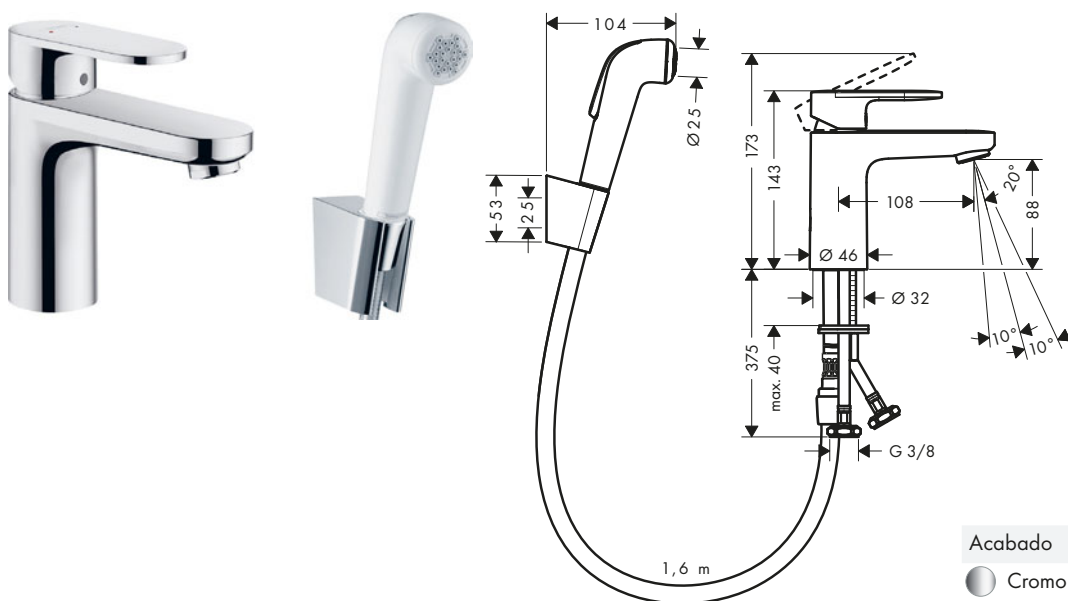

Vernis Blend Mezcladores monomando de lavabo

Resumen de variantes

ComfortZone	Proyección (mm)	Altura del caño (mm)	Vaciador	Material del vaciador	CoolStart	Acabado	Referencia	Euro*
190	169	190	automático	sintético	-	● Cromo	71552000	130,00
						● Negro mate	71552670	182,00
190	169	190	sin	-	-	● Cromo	71582000	122,10
						● Negro mate	71582670	170,90

Vernis Blend Mezclador monomando de lavabo 100 con teleducha de bidé y flexo de 160 cm

Características

- Consiste en: mezclador monomando de lavabo, teleducha bidé, soporte de ducha, flexo de ducha
- ComfortZone 100
- Proyección: 108 mm
- Altura del caño: 88 mm
- Modelo de manecilla: manecilla plana
- Caudal máximo a 3 bar: 5 l/min
- Con función de limpieza QuickClean
- Taxonomía UE: máx. 6 l/min - Substantial Contribution (SC)