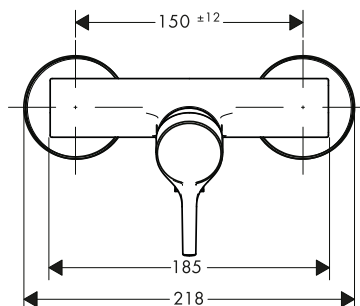

Talis S Mezclador monomando de ducha visto

Características

- Excéntricas 150 ± 12 mm
- Caudal máximo a 3 bar: 31 l/min
- Caudal de la teleducha a 3 bar: 14 l/min
- Válvula antirretorno
- Con amortiguador de ruido