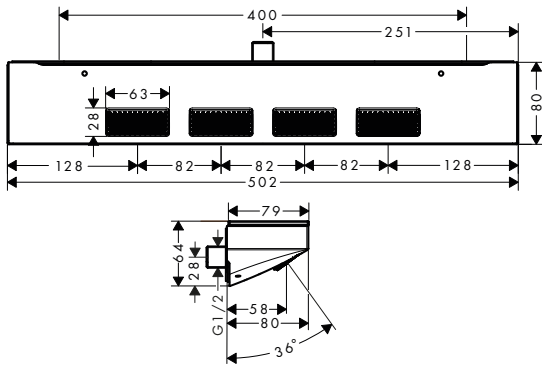

Rainfinity Ducha de cervicales 500 1jet PowderRain con repisa

Características

- Tamaño del rociador 502 x 80 mm
- Tipo de chorro: PowderRain
- Zona del chorro: 309 x 28 mm
- Funciona como ducha fija, ducha de cervicales o ducha lateral
- Máx. caudal 14,5 l/min aprox. a 3 bar
- Caudal PowderRain (a 3 bar): 14,5 l/min
- Sistema antical QuickClean
- Material: metálico
- Repisa con cristal de seguridad
- Superficie repisa: grafito

Tecnologías

Tipos de chorro

Certificados/declaraciones

Acabado	Referencia	Euro*
Cromo	26243000	546,10
Bronce cepillado	26243140	819,20
Cromo negro cepillado	26243340	819,20
Negro mate	26243670	709,90
Blanco mate	26243700	709,90
Color oro pulido	26243990	819,20

i 26243000 Superficie repisa: espejo de cristal.