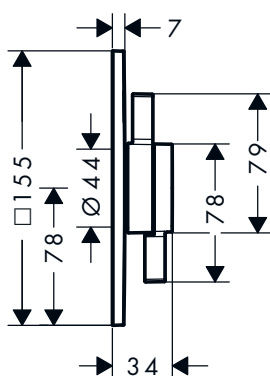

DuoTurn Q Mezclador empotrado para 2 funciones

Características

- Regulación de caudal e inversor para 2 salidas
- Caudal máximo a 3 bar: 29,5 l/min
- Caudal de agua salida superior 29,5 l/min aprox. a 3 bar
- Caudal de agua salida inferior 29,5 l/min aprox. a 3 bar
- Embellecedor plano para más espacio en la ducha
- Instalación sencilla gracias al bloque funcional premontado
- Manecillas siempre a la misma altura independientemente de la profundidad de instalación del set básico
- El embellecedor puede alinearse +/- 3°
- Material del embellecedor: material sintético
- Material de los tiradores: metálico
- El mezclador se entrega con los botones Rain, Waterfall, teleducha y bañera.