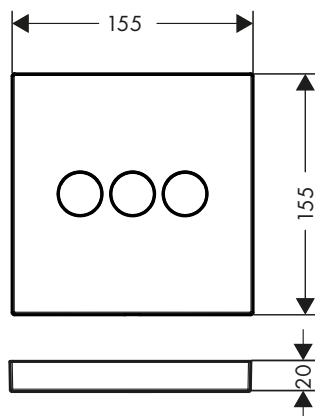

ShowerSelect Termostatos empotrados

ShowerSelect Válvula empotrada 3 llaves de paso

Características

- Caudal máximo a 3 bar: 30 l/min
- Caudal de agua salida superior 26 l/min aprox. a 3 bar
- Caudal izquierdo y derecho: 29 l/min
- Caudal para el uso simultáneo de todas las funciones: 30 l/min
- La válvula se entrega con los botones Rain large, Rain small y teleducha

Tecnologías

Certificados/declaraciones

Acabado	Referencia	Euro*
Cromo	15764000	477,40
Bronce cepillado	15764140	716,10
Cromo negro cepillado	15764340	716,10
Negro mate	15764670	668,40
Blanco mate	15764700	668,40
Color oro pulido	15764990	716,10

⚠ A completar con (escoge una opción):

		Referencia	Euro*
Opción 1	iBox universal 2 Set básico	01500180	135,00
	+ Adaptador para iBox universal 2	13588000	30,00
Opción 2	iBox universal Set básico	01800180	155,00

Partes opcionales:

	Acabado	Referencia	Euro*
ShowerSelect Termostato empotrado de gran caudal	Cromo	15760000	477,40
	Bronce cepillado	15760140	716,10
	Cromo negro cepillado	15760340	716,10
	Negro mate	15760670	668,40
	Blanco mate	15760700	668,40
	Color oro pulido	15760990	716,10
ShowerSelect Termostato empotrado de gran caudal con llave de paso y una salida libre	Cromo	15761000	660,60