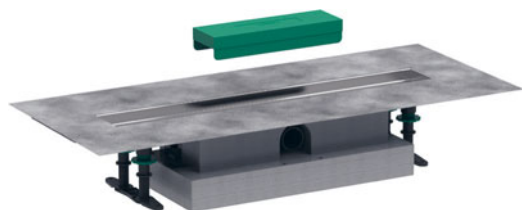

uBox universal Sets completos para desagüe lineal para instalación plana

Características de todas las variantes

- Consiste en: set de instalación, set básico, membrana de impermeabilización premontada, sifón, placas ajustables en altura
- Utilidad: nueva construcción, reforma
- Sifón: 30 mm
- Capacidad de drenaje con sifón: hasta 33 l/min
- Capacidad de drenaje con Dryphon: hasta 55 l/min
- Diámetro nominal de la conexión: DN40
- Dirección de salida: horizontal
- Conexión: 3 lados
- Incluye pies de ajuste y herramienta de alicatado para la instalación
- Fácil fijación al suelo gracias al soporte para el montaje
- Altura ajustable con las placas de espuma
- con pendiente integrada
- Tipo de montaje: montaje mural, instalación libre en el suelo
- Sifón de fácil limpieza
- Sifón extraíble
- Material del set de instalación: acero inoxidable 304 (1.4301)

600 - 1200

Tecnologías

Instalación

Resumen de variantes

Longitud (mm)	Referencia	Euro*
600	56016180	413,90
700	56017180	416,10
800	56018180	420,50
900	56019180	427,20
1000	56020180	436,10
1200	56021180	451,60