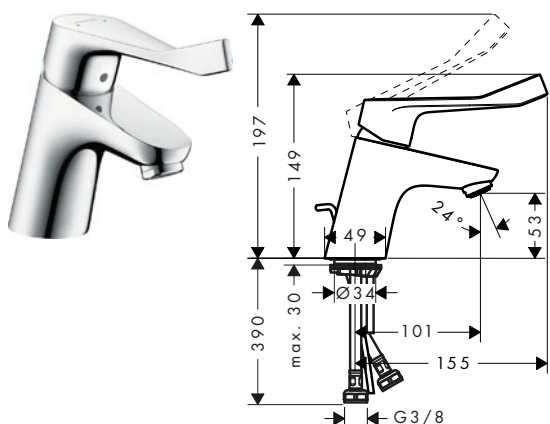

Focus Mezcladores monomando de lavabo con manecilla extralarga

Características de todas las variantes

- Icono más grande para una mayor claridad
- Caudal máximo a 3 bar: 5 l/min
- Taxonomía UE: máx. 6 l/min - Substantial Contribution (SC)
- Con manecilla extra-larga para un manejo fácil

70