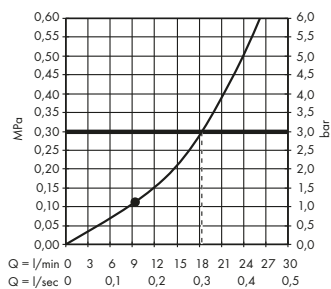

Diagrama de flujo

Rainfinity

Ducha de cervicales 500 1jet con repisa
26243, -700