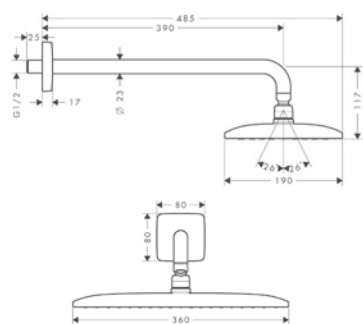

Raindance E Duchas fijas 1jet murales

Características de todas las variantes

- Consiste en: ducha fija, brazo de ducha
- Tipo de chorro: RainAir
- Ángulo de ducha fija ajustable
- Cabezal desmontable para una sencilla limpieza
- Rosca de conexión G 1/2
- Sistema antical QuickClean

360 con brazo de ducha de 39 cm