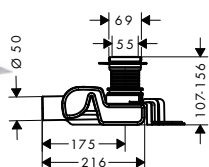

⚠ A completar con (escoge una opción):		Referencia	Euro*
	uBox universal Set básico para desagüe de ducha para instalación plana	01000180	177,50
	uBox universal Set básico para desagüe de ducha para instalación vertical	01002180	177,50

RainDrain Allround Sets completos de desagües lineal

Características de todas las variantes

- Consiste en: desagüe lineal, set de instalación, membrana de impermeabilización premontada, herramienta de extracción de la rejilla, Sifones (1.4301)
- Membrana de impermeabilización 1300 x 1500 mm para sellado completo de toda la zona de ducha
- Diámetro nominal de la conexión: DN40, DN50
- Dirección de salida: horizontal
- Superficie de fácil limpieza
- Set de instalación de altura regulable
- Capacidad de drenaje instalación plana: hasta 32 l/min
- Capacidad de drenaje instalación estándar: hasta 33 l/min
- Utilidad: nueva construcción, reforma
- Grosor de los azulejos: hasta 18 mm
- Cuerpo del sifón giratorio y ajustable
- Sifón de fácil limpieza
- La herramienta de extracción de la rejilla permite retirar fácilmente el set externo
- Con filtro de pelo extraíble
- Tipo de barrera antiolores: fluida
- Tipo de montaje: instalación libre en el suelo
- Opción de elegir entre dos sifones diferentes, para instalación estándar o plana
- Apto para el drenaje primario
- Altura mínima de instalación: 66 mm (uBox para instalación plana), 95 mm (uBox para instalación estándar)

700 - 1200

Tecnologías

Instalación