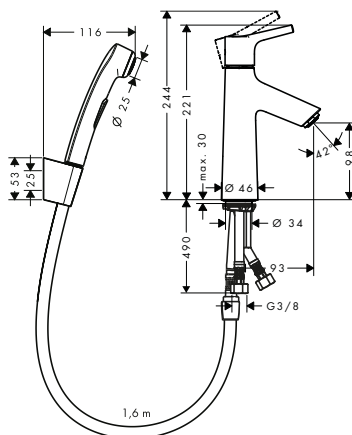

Sostenibilidad

Tecnologías

Certificados/declaraciones

Acabado	Referencia	Euro*
● Cromo	72290000	265,40