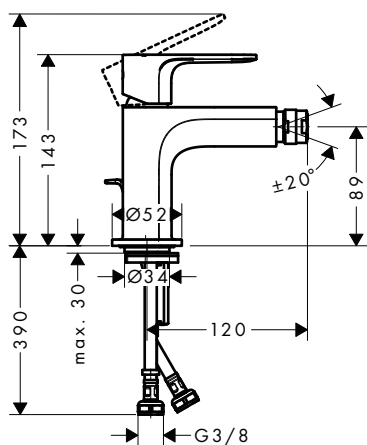

Rebris E

Rebris E Mezclador monomando de bidé con vaciador automático

Características

- Consiste en: mezclador monomando de bidé, vaciador
- Proyección: 120 mm
- Altura del caño: 89 mm
- Aireador con rótula
- Caudal máximo a 3 bar: 5 l/min
- Vaciador automático G 1¼
- Material del vaciador: sintético
- Taxonomía UE: máx. 6 l/min - Substantial Contribution (SC)