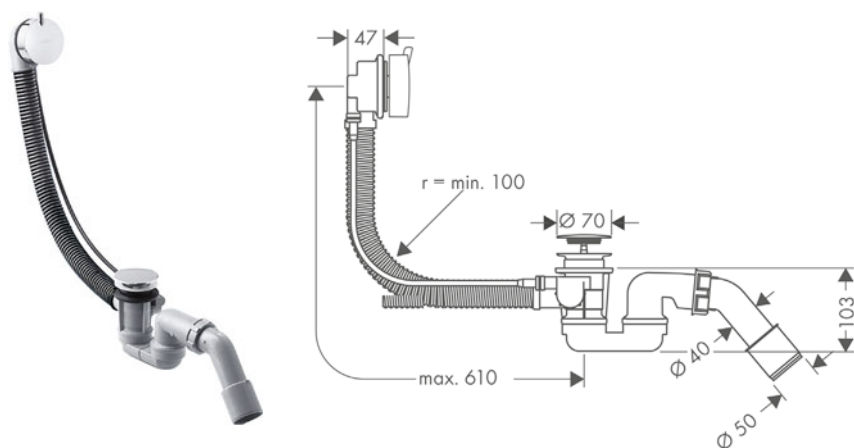

Acabado
● Cromo

Referencia
58150000

Euro*
96,30

Sifón para bañera

Características

- Conexión en rosca de PE G 1½ x 40/50 mm
- Barrera de olores - la altura del sifón es de 50 mm 50 mm

Referencia
56373000

Euro*
15,30