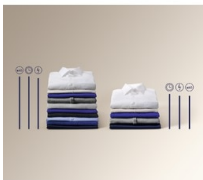

Cuidado personalizado en menos tiempo

El sistema SensiCare adapta los ajustes de cada ciclo dependiendo de cada carga, para evitar el lavado en exceso y garantizar que cada prenda conserve durante más tiempo el mismo tacto y aspecto que tenía el primer día.