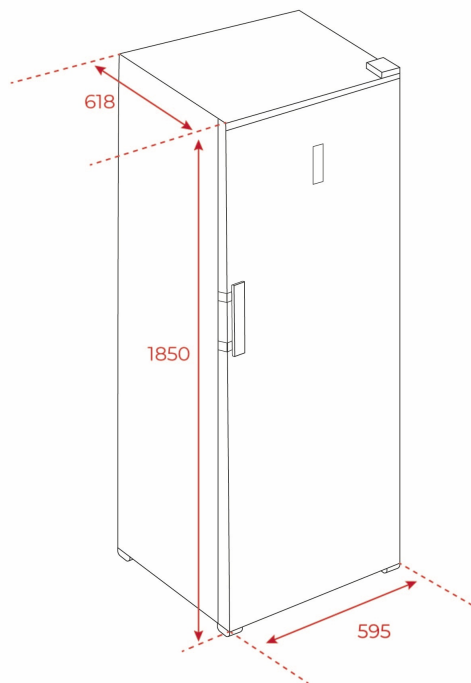

REFERENCIA

REF. 113330002
EAN. 8434778023060

TEKA

RSF 75640 SS

CARACTERÍSTICAS

Congelador de libre instalación
Full No Frost
Termostato electrónico regulable
Función Fast freezing y Fast cooling
Patas delanteras ajustables
Puerta reversible
Clase climática: SN/N/ST/T
Capacidad bruta: 372 litros

DIMENSIONES

Altura del producto (mm):

1850

Anchura del producto (mm):

595

Profundidad del producto

(mm): 618

Longitud del producto (mm):

Peso neto (kg): 63

ESPECIFICACIONES TÉCNICAS

MEDIDAS DE AJUSTE

Altura del hueco (cm): 1850

HOJA DE PRODUCTO

Sistema de refrigeración: Full No Frost

Clase de Eficiencia Energética: E

Compartimento de congelador No Frost: Sí