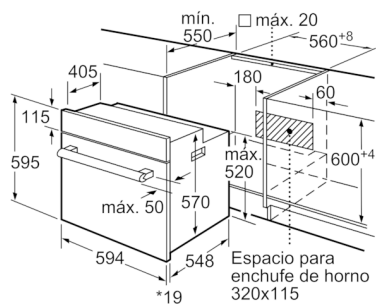

Accesorios incluidos

4242006274887

Horno, 60 x 60 cm, Acero inoxidable 3HB2030X0

* 20 mm para frontales de metal

Dimensiones en mm

* 20 mm para frontales de metal

Dimensiones en mm

* Con frontal de metal 20 mm

Dimensiones en mm

Características

Color del frontal: Acero inoxidable

Tipo de construcción: Integable

Sistema de limpieza: Hidrolítico

Dimensiones de instalación necesarias (H x W x D): 575-597 x 560-568 x 550

Dimensiones de instalación necesarias (H x W x D): 595 x 594 x 548

Medidas del producto embalado (mm): 665 x 680 x 645

Material del panel de mandos: Metallic

Material de la puerta: vidrio

Peso neto (kg): 30,583

Volúmen útil (de la cavidad): 66

Metodo de coccion: Aire caliente suave, Función Pizza, Grill variable amplio, Hornear, Sólera, Turbogrill, Turbohornear 3D

Material de la cavidad: Other

Regulacion de temperatura: Mecánico