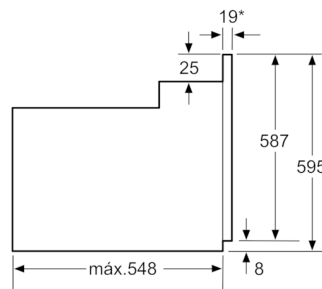

Accesorios incluidos

4242006274887

Horno, 60 x 60 cm, Acero inoxidable 3HB2030X0

* 20 mm para frontales de metal

Dimensiones en mm

* 20 mm para frontales de metal

Dimensiones en mm

* Con frontal de metal 20 mm

Dimensiones en mm

Características

Color del frontal: Acero inoxidable

Tipo de construcción: Integable

Sistema de limpieza: Hidrolítico

Dimensiones de instalación necesarias (H x W x D): 575-597 x 560-568 x 550

Dimensiones de instalación necesarias (H x W x D): 595 x 594 x 548

Medidas del producto embalado (mm): 665 x 680 x 645

Material del panel de mandos: Metallic

Material de la puerta: vidrio

Peso neto (kg): 30,583

Número de luces interiores: 1

Certificaciones de homologacion: CE, VDE

Longitud del cable de alimentación eléctrica (cm): 100

Código EAN: 4242006274887

Número de cavidades - (2010/30/CE): 1

Clase de eficiencia energética (2010/30/EC): A