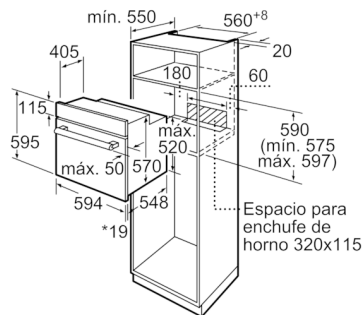

Accesorios incluidos

4242006274887

Horno, 60 x 60 cm, Acero inoxidable 3HB2030X0

* 20 mm para frontales de metal

Dimensiones en mm

* 20 mm para frontales de metal

Dimensiones en mm

* Con frontal de metal 20 mm

Dimensiones en mm

Características

Color del frontal: Acero inoxidable

Tipo de construcción: Integable

Sistema de limpieza: Hidrolítico

Dimensiones de instalación necesarias (H x W x D): 575-597 x 560-568 x 550

Dimensiones de instalación necesarias (H x W x D): 595 x 594 x 548

Medidas del producto embalado (mm): 665 x 680 x 645

Material del panel de mandos: Metallic

Material de la puerta: vidrio

Peso neto (kg): 30,583

Volúmen útil (de la cavidad): 66

Metodo de coccion: Aire caliente suave, Función Pizza, Grill variable amplio, Hornear, Sólera, Turbogrill, Turbohornear 3D

Material de la cavidad: Other

Regulacion de temperatura: Mecánico