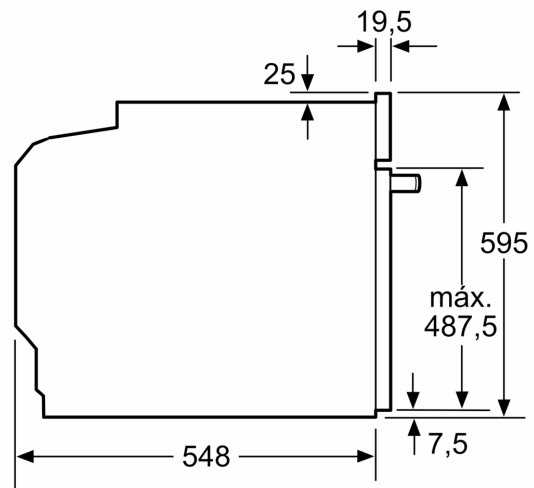

#### Información técnica

- Longitud del cable de conexión: 120 cm
- Tensión nominal: 220 - 240 V
- Potencia total a red eléctrica: 3.4 kw

#### Medidas

- Dimensiones del aparato (alto x ancho x fondo): 595 mm x 594 mm x 548 mm
- Dimensiones de encastre (alto x ancho x fondo): 585 mm-595 mm x 560 mm-568 mm x 550 mm
- Consultar y respetar las dimensiones de encastre facilitadas en el manual de instalación
- Nuevo Control Comfort de fácil uso con mandos ocultables, Nuevo Control Comfort de fácil uso con mandos fijos

**Horno, 60 x 60 cm, Cristal blanco**  
**3HB5159B3**

Dimensiones en mm

Dimensiones en mm

Dimensiones en mm

**A:** 19,5 mm

**B:** Espacio para la conexión del aparato  
320 x 115 mm

Montaje con una placa.

Dimensiones en mm