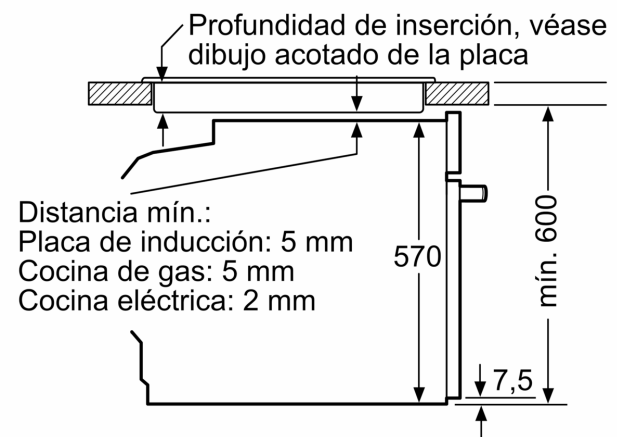

#### Información técnica

- Longitud del cable de conexión: 120 cm
- Tensión nominal: 220 - 240 V
- Potencia total a red eléctrica: 3.4 kw

#### Medidas

- Dimensiones del aparato (alto x ancho x fondo): 595 mm x 594 mm x 548 mm
- Dimensiones de encastre (alto x ancho x fondo): 585 mm-595 mm x 560 mm-568 mm x 550 mm
- Consultar y respetar las dimensiones de encastre facilitadas en el manual de instalación
- Nuevo Control Comfort de fácil uso con mandos ocultables, Nuevo Control Comfort de fácil uso con mandos fijos

**Horno, 60 x 60 cm, Cristal blanco**  
**3HB5159B3**

Dimensiones en mm

Dimensiones en mm

Dimensiones en mm

**A:** 19,5 mm

**B:** Espacio para la conexión del aparato  
320 x 115 mm

Montaje con una placa.

Dimensiones en mm