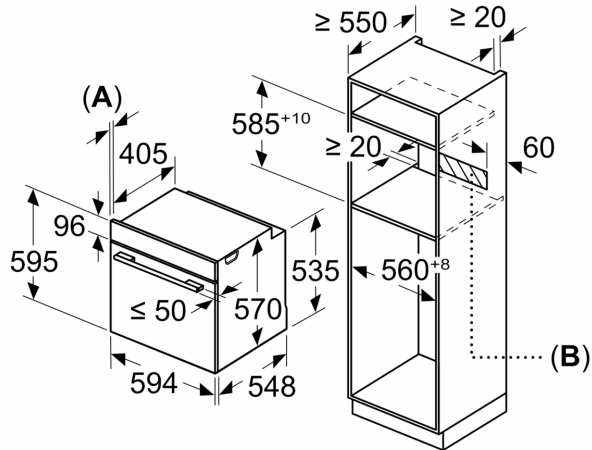

#### Medidas

- Dimensiones del aparato (alto x ancho x fondo): 595 mm x 594 mm x 548 mm
- Dimensiones de encastre (alto x ancho x fondo): 585 mm-595 mm x 560 mm-568 mm x 550 mm
- Consultar y respetar las dimensiones de encastre facilitadas en el manual de instalación
- Nuevo Control Comfort de fácil uso con mandos ocultables, Nuevo Control Comfort de fácil uso con mandos fijos

**Horno, 60 x 60 cm, Cristal blanco**  
**3HB5159B3**

Dimensiones en mm

Dimensiones en mm

Dimensiones en mm

**A:** 19,5 mm

**B:** Espacio para la conexión del aparato  
320 x 115 mm

Montaje con una placa.

Dimensiones en mm