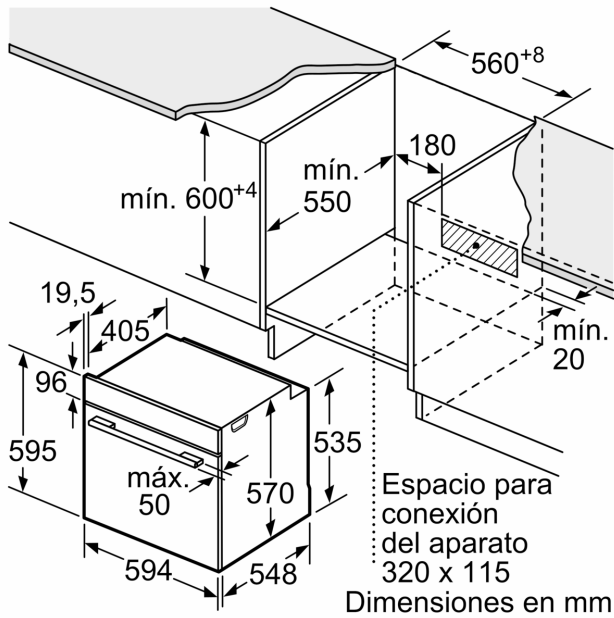

#### Información técnica

- Longitud del cable de conexión: 120 cm
- Tensión nominal: 220 - 240 V
- Potencia total a red eléctrica: 3.4 kw

#### Medidas

- Dimensiones del aparato (alto x ancho x fondo): 595 mm x 594 mm x 548 mm
- Dimensiones de encastre (alto x ancho x fondo): 585 mm-595 mm x 560 mm-568 mm x 550 mm
- Consultar y respetar las dimensiones de encastre facilitadas en el manual de instalación
- Nuevo Control Comfort de fácil uso con mandos ocultables, Nuevo Control Comfort de fácil uso con mandos fijos

**Horno, 60 x 60 cm, Cristal blanco**  
**3HB5159B3**

Dimensiones en mm

Dimensiones en mm

Dimensiones en mm

**A:** 19,5 mm

**B:** Espacio para la conexión del aparato  
320 x 115 mm

Montaje con una placa.

Dimensiones en mm