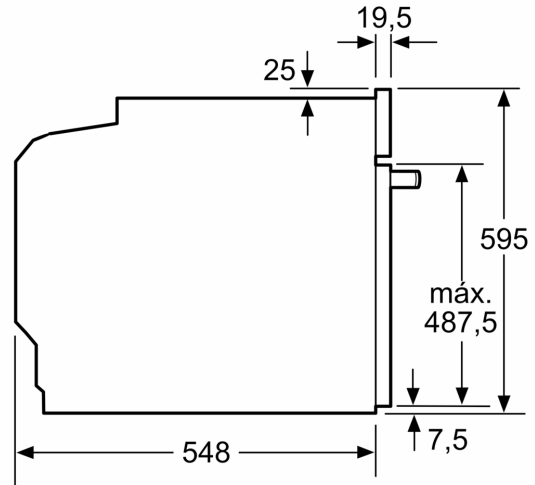

**Horno con vapor pirolítico, 60 x 60 cm,
Cristal blanco
3HA5749B3**

A+

Tipo de construcción: Integrable
 Sistema de limpieza: Pirolítico+Hidrolítico
 Dimensiones de instalación necesarias (H x W x D): 585-595 x 560-568 x 550 mm
 Dimensiones de instalación necesarias (H x W x D):595x594x548 mm
 Medidas del producto embalado: 675 x 660 x 690 mm
 Material del panel de mandos:Cristal
 Material de la puerta:vidrio
 Peso neto: 36.9 kg
 Volumen útil (de la cavidad):71 l
 Regulacion de temperatura:Electrónica
 Número de luces interiores: 1
 Longitud del cable de alimentación eléctrica: 120.0 cm
 Código EAN: 4242006315412
 Número de cavidades - (2010/30/CE): 1
 Clase de eficiencia energética (2010/30/CE): A+
 Consumo de energía por ciclo convencional (2010/30/EC): ... 0.94 kWh/cycle
 Energy consumption per cycle forced air convection (2010/30/EC): 0.69 kWh/cycle
 Índice de eficiencia energética (2010/30/CE): 81.2 %
 Potencia de conexión: 3600 W
 Intensidad corriente eléctrica:16 A
 Tensión:220-240 V
 Frecuencia:50; 60 Hz
 Tipo de enchufe:Schuko con conexión a tierra
 Accesorios incluidos: 1 x Parrilla profesional, 1 x Bandeja universal

Medidas

- Dimensiones del aparato (alto x ancho x fondo): 595 mm x 594 mm x 548 mm
- Dimensiones de encastre (alto x ancho x fondo): 585 mm-595 mm x 560 mm-568 mm x 550 mm
- Consultar y respetar las dimensiones de encastre facilitadas en el manual de instalación
- 3HA5749B3
- EAN: 4242006315412
- Diseño Serie Cristal
- Diseño Serie Acero

**Horno con vapor pirolítico, 60 x 60 cm,
Cristal blanco
3HA5749B3**

Dimensiones en mm

A: 19,5 mm
B: Espacio para la conexión del aparato
320 x 115 mm

Montaje con una placa.