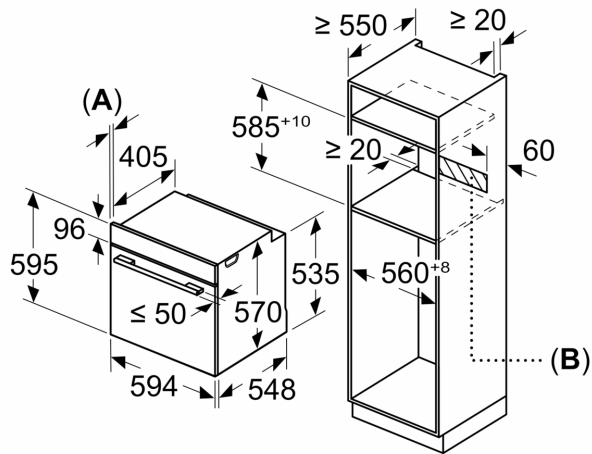

Medidas

- Dimensiones del aparato (alto x ancho x fondo): 595 mm x 594 mm x 548 mm
- Dimensiones de encastre (alto x ancho x fondo): 585 mm-595 mm x 560 mm-568 mm x 550 mm
- Consultar y respetar las dimensiones de encastre facilitadas en el manual de instalación
- 3HA5749B3
- EAN: 4242006315412
- Diseño Serie Cristal
- Diseño Serie Acero

Información técnica

- Longitud del cable de conexión: 120 cm
- Tensión nominal: 220 - 240 V
- Potencia total a red eléctrica: 3.6 kw
- Puerta abatible
- Horno pirolítico multifunción 60 cm
- Nuevo Control Comfort de fácil uso con mandos ocultables, Nuevo Control Comfort de fácil uso con mandos fijos
- Bandejas Dúo: un plus de flexibilidad.
- Reloj electrónico con programación de inicio y paro de cocción
- VarioGrill: 3 niveles de gratinado
- Recomendación automática de temperatura para cada función

**Horno con vapor pirolítico, 60 x 60 cm,
Cristal blanco
3HA5749B3**

Dimensiones en mm

A: 19,5 mm
B: Espacio para la conexión del aparato
320 x 115 mm

Montaje con una placa.