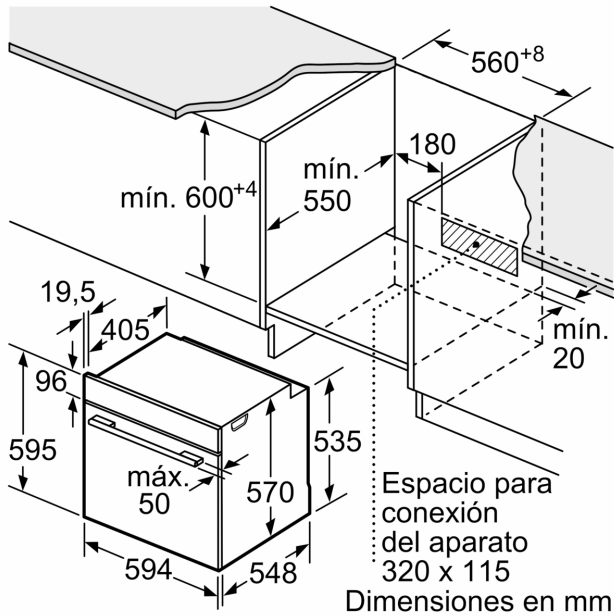

Medidas

- Dimensiones del aparato (alto x ancho x fondo): 595 mm x 594 mm x 548 mm
- Dimensiones de encastre (alto x ancho x fondo): 585 mm-595 mm x 560 mm-568 mm x 550 mm
- Consultar y respetar las dimensiones de encastre facilitadas en el manual de instalación
- 3HA5749B3
- EAN: 4242006315412
- Diseño Serie Cristal
- Diseño Serie Acero

Información técnica

- Longitud del cable de conexión: 120 cm
- Tensión nominal: 220 - 240 V
- Potencia total a red eléctrica: 3.6 kw
- Puerta abatible
- Horno pirolítico multifunción 60 cm
- Nuevo Control Comfort de fácil uso con mandos ocultables, Nuevo Control Comfort de fácil uso con mandos fijos
- Bandejas Dúo: un plus de flexibilidad.
- Reloj electrónico con programación de inicio y paro de cocción
- VarioGrill: 3 niveles de gratinado
- Recomendación automática de temperatura para cada función

**Horno con vapor pirolítico, 60 x 60 cm,
Cristal blanco
3HA5749B3**

Dimensiones en mm

A: 19,5 mm
B: Espacio para la conexión del aparato
320 x 115 mm

Montaje con una placa.