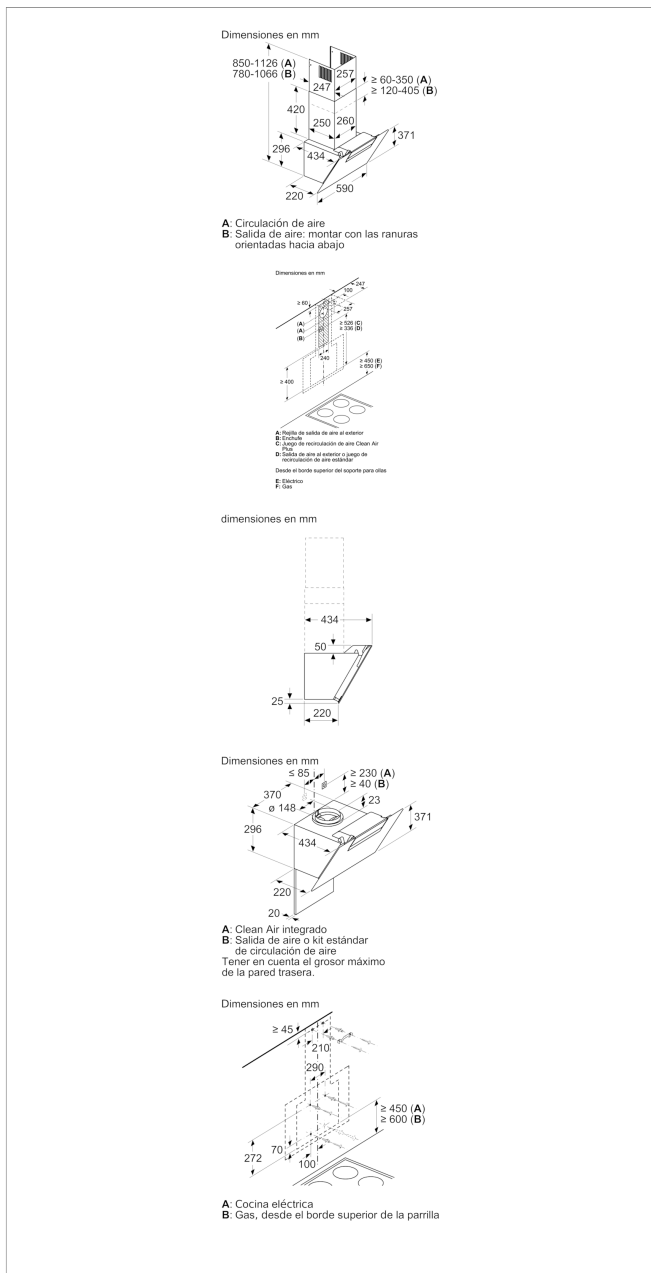

### Características

**Tipología:** Chimenea

**Certificaciones de homologación:** CE, VDE

**Longitud del cable de alimentación eléctrica (cm):** 130

**Altura del conducto decorativo:** 484-770/554-830

**Altura del producto, sin conducto decorativo:** 296