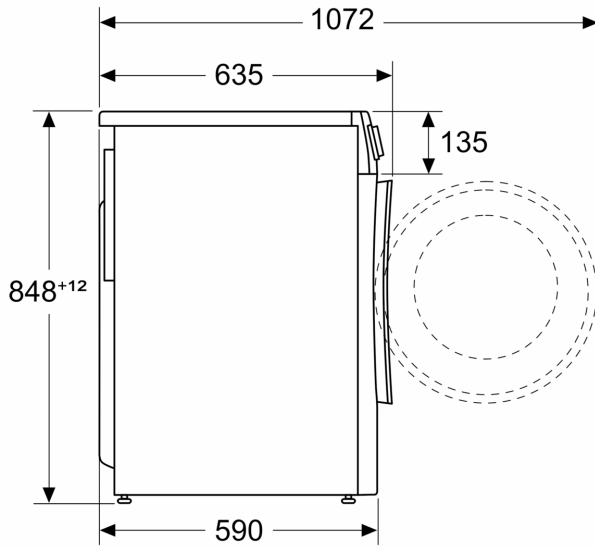

Datos técnicos

Clase de eficiencia energética ciclo de lavado/secado (norma): D
 Clase de eficiencia energética programa eco 40-60 (norma):A
 Ponderación de consumo de energía en kWh por 100 ciclos completos de lavado/secado:306 kWh
 Ponderación de consumo de energía en kWh por 100 ciclos de lavado del programa eco 40-60: 51 kWh
 Capacidad máxima en kg de un ciclo de lavado/secado: 6.0
 Capacidad máxima en kg de un ciclo de lavado: 10.5
 Consumo de agua del ciclo completo de lavado y secado en litros por ciclo: 82 l
 Consumo de agua del programa eco en litros por ciclo:52 l
 Duración del ciclo de lavado y secado completo en horas y minutos a capacidad nominal: 8:40 h
 Duración del programa eco 40-60 en horas y minutos a capacidad nominal: 59 h
 Eficiencia de centrifugado-secado del programa eco 40-60: B
 Emisiones de ruido aéreo: 70 dB(A) re 1 pW
 Clase de emisiones de ruido aéreo:A
 Tipo de construcción: Libre instalación
 Tapa removible:No
 Apertura de puerta:Apertura lateral izquierda
 Longitud del cable de alimentación eléctrica: 210.0 cm
 Dimensiones del aparato: alto x ancho x fondo (sin puerta): 848 x 598 x 590 mm
 Peso neto: 79.3 kg
 Volumen del tambor: 65 l
 Código EAN: 4242006307615

Accesorios opcionales

WMZ2381 Manguera de extensión para entrada agua

**Lavadora-secadora, 10.5/6 kg, 1400
r.p.m., Blanco
3TW9105BD**

dimensiones en mm

Dimensiones en mm