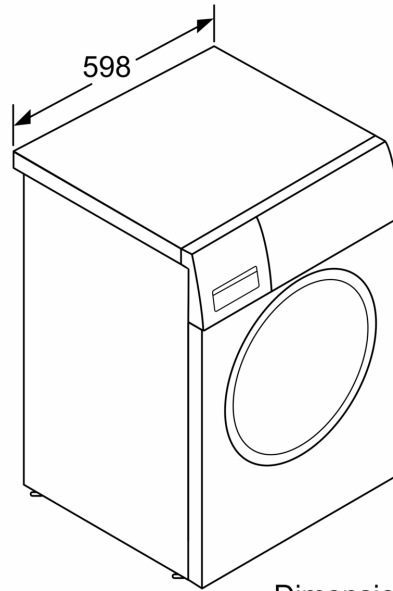

Datos técnicos

Clase de eficiencia energética ciclo de lavado/secado (norma): D
 Clase de eficiencia energética programa eco 40-60 (norma):A
 Ponderación de consumo de energía en kWh por 100 ciclos completos de lavado/secado:306 kWh
 Ponderación de consumo de energía en kWh por 100 ciclos de lavado del programa eco 40-60: 51 kWh
 Capacidad máxima en kg de un ciclo de lavado/secado: 6.0
 Capacidad máxima en kg de un ciclo de lavado: 10.5
 Consumo de agua del ciclo completo de lavado y secado en litros por ciclo: 82 l
 Consumo de agua del programa eco en litros por ciclo:52 l
 Duración del ciclo de lavado y secado completo en horas y minutos a capacidad nominal: 8:40 h
 Duración del programa eco 40-60 en horas y minutos a capacidad nominal: 59 h
 Eficiencia de centrifugado-secado del programa eco 40-60: B
 Emisiones de ruido aéreo: 70 dB(A) re 1 pW
 Clase de emisiones de ruido aéreo:A
 Tipo de construcción: Libre instalación
 Tapa removible:No
 Apertura de puerta:Apertura lateral izquierda
 Longitud del cable de alimentación eléctrica: 210.0 cm
 Dimensiones del aparato: alto x ancho x fondo (sin puerta): 848 x 598 x 590 mm
 Peso neto: 79.3 kg
 Volumen del tambor: 65 l
 Código EAN: 4242006307615

Accesorios opcionales

WMZ2381 Manguera de extensión para entrada agua

**Lavadora-secadora, 10.5/6 kg, 1400
r.p.m., Blanco
3TW9105BD**

dimensiones en mm

Dimensiones en mm