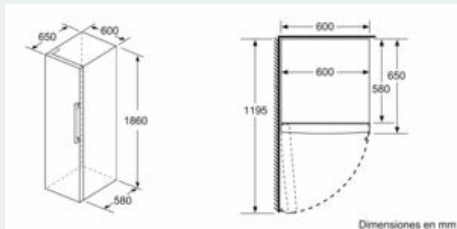

iQ500, Frigorífico de libre instalación, 186 x 60 cm, Blanco KS36VAWEP

Dibujos acotados

	a	b	c	d	e	f
KSIV36, GSD36	187					
KSV36, KSF36, GSN36, GSV36	186					
KSV33, GSN33, GSV33	176	60	65	58	60	119,5
KSV29, GSN29, GSV29	161					
GSV24	146					
GSN51	161					
GSN54	176	70	78	70	70	142
GSN58	191					

Dimensiones en cm

Dimensiones en mm