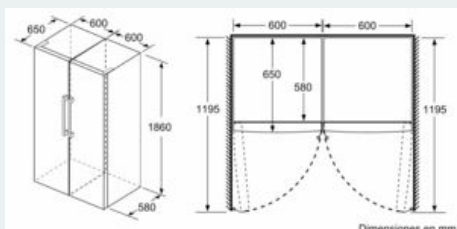

Dimensiones en mm