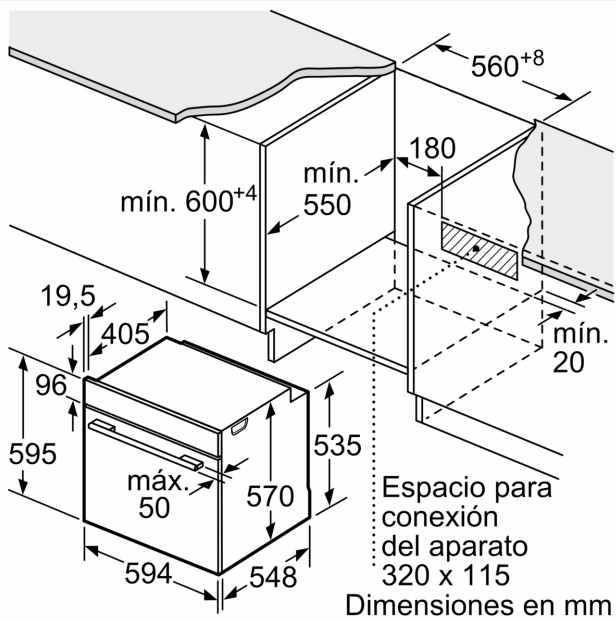

Diseño: Integrable
 Sistema de limpieza: Pirolítico
 Dimensiones de instalación necesarias (H x W x D): 585-595 x 560-568 x 550 mm
 Dimensiones de instalación necesarias (H x W x D): ... 595x594x548 mm
 Medidas del producto embalado: 665 x 670 x 685 mm
 Material del panel de mandos: Cristal
 Material de la puerta: vidrio
 Peso neto: 36.9 kg
 Volumen útil (de la cavidad): 71 l
 Regulación de temperatura: Electrónica
 Número de luces interiores: 1
 Longitud del cable de alimentación eléctrica: 120.0 cm
 Código EAN: 4242003956328
 Número de cavidades - (2010/30/CE): 1
 Clase de eficiencia energética: A+
 Consumo de energía por ciclo convencional (2010/30/EC): 0.94 kWh/cycle
 Energy consumption per cycle forced air convection (2010/30/EC): 0.69 kWh/cycle
 Índice de eficiencia energética (2010/30/CE): 81.2 %
 Potencia: 3600 W
 Intensidad corriente eléctrica: 16 A
 Tensión: 220-240 V
 Frecuencia: 50; 60 Hz
 Tipo de enchufe: Schuko con conexión a tierra
 Accesorios incluidos: 1 x Bandeja esmaltada, 1 x Parrilla profesional, 1 x Bandeja universal

Información técnica

- Longitud del cable de conexión: 120 cm
- Tensión nominal: 220 - 240 V
- Potencia total a red eléctrica: 3.6 kw

Medidas

- Dimensiones del aparato (alto x ancho x fondo): 595 mm x 594 mm x 548 mm
- Dimensiones de encastre (alto x ancho x fondo): 585 mm-595 mm x 560 mm-568 mm x 550 mm
- Consultar y respetar las dimensiones de encastre facilitadas en el

manual de instalación

- Recomendamos elegir productos complementarios de la Serie IQ500, para asegurar una combinación óptima de tus electrodomésticos.

**iQ500, Horno, 60 x 60 cm, Acero inoxidable
HB578GFS7**

Dimensiones en mm

A: 19,5 mm
B: Espacio para la conexión del aparato
320 x 115 mm

Montaje con una placa.