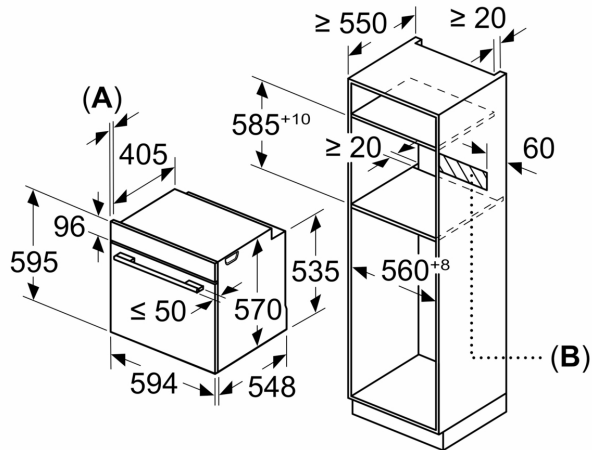

Diseño: Integrable
 Sistema de limpieza: Pirolítico
 Dimensiones de instalación necesarias (H x W x D): 585-595 x 560-568 x 550 mm
 Dimensiones de instalación necesarias (H x W x D): ... 595x594x548 mm
 Medidas del producto embalado: 665 x 670 x 685 mm
 Material del panel de mandos: Cristal
 Material de la puerta: vidrio
 Peso neto: 36.9 kg
 Volumen útil (de la cavidad): 71 l
 Regulación de temperatura: Electrónica
 Número de luces interiores: 1
 Longitud del cable de alimentación eléctrica: 120.0 cm
 Código EAN: 4242003956328
 Número de cavidades - (2010/30/CE): 1
 Clase de eficiencia energética: A+
 Consumo de energía por ciclo convencional (2010/30/EC): 0.94 kWh/cycle
 Energy consumption per cycle forced air convection (2010/30/EC): 0.69 kWh/cycle
 Índice de eficiencia energética (2010/30/CE): 81.2 %
 Potencia: 3600 W
 Intensidad corriente eléctrica: 16 A
 Tensión: 220-240 V
 Frecuencia: 50; 60 Hz
 Tipo de enchufe: Schuko con conexión a tierra
 Accesorios incluidos: 1 x Bandeja esmaltada, 1 x Parrilla profesional, 1 x Bandeja universal

Información técnica

- Longitud del cable de conexión: 120 cm
- Tensión nominal: 220 - 240 V
- Potencia total a red eléctrica: 3.6 kw

Medidas

- Dimensiones del aparato (alto x ancho x fondo): 595 mm x 594 mm x 548 mm
- Dimensiones de encastre (alto x ancho x fondo): 585 mm-595 mm x 560 mm-568 mm x 550 mm
- Consultar y respetar las dimensiones de encastre facilitadas en el

Dimensiones en mm

A: 19,5 mm
B: Espacio para la conexión del aparato
320 x 115 mm

Montaje con una placa.