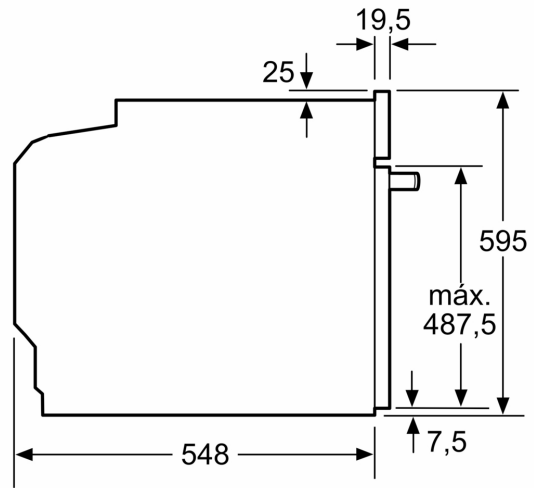

Diseño: Integrable
 Sistema de limpieza: Pirolítico
 Dimensiones de instalación necesarias (H x W x D): 585-595 x 560-568 x 550 mm
 Dimensiones de instalación necesarias (H x W x D): ... 595x594x548 mm
 Medidas del producto embalado: 665 x 670 x 685 mm
 Material del panel de mandos: Cristal
 Material de la puerta: vidrio
 Peso neto: 36.9 kg
 Volumen útil (de la cavidad): 71 l
 Regulación de temperatura: Electrónica
 Número de luces interiores: 1
 Longitud del cable de alimentación eléctrica: 120.0 cm
 Código EAN: 4242003956328
 Número de cavidades - (2010/30/CE): 1
 Clase de eficiencia energética: A+
 Consumo de energía por ciclo convencional (2010/30/EC): 0.94 kWh/cycle
 Energy consumption per cycle forced air convection (2010/30/EC): 0.69 kWh/cycle
 Índice de eficiencia energética (2010/30/CE): 81.2 %
 Potencia: 3600 W
 Intensidad corriente eléctrica: 16 A
 Tensión: 220-240 V
 Frecuencia: 50; 60 Hz
 Tipo de enchufe: Schuko con conexión a tierra
 Accesorios incluidos: 1 x Bandeja esmaltada, 1 x Parrilla profesional, 1 x Bandeja universal

Información técnica

- Longitud del cable de conexión: 120 cm
- Tensión nominal: 220 - 240 V
- Potencia total a red eléctrica: 3.6 kw

Medidas

- Dimensiones del aparato (alto x ancho x fondo): 595 mm x 594 mm x 548 mm
- Dimensiones de encastre (alto x ancho x fondo): 585 mm-595 mm x 560 mm-568 mm x 550 mm
- Consultar y respetar las dimensiones de encastre facilitadas en el

manual de instalación

- Recomendamos elegir productos complementarios de la Serie IQ500, para asegurar una combinación óptima de tus electrodomésticos.

**iQ500, Horno, 60 x 60 cm, Acero inoxidable
HB578GFS7**

Dimensiones en mm

A: 19,5 mm
B: Espacio para la conexión del aparato
320 x 115 mm

Montaje con una placa.