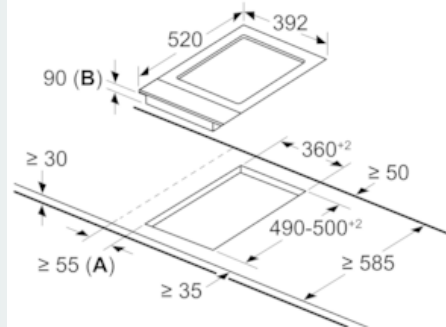

A: Distancia mínima entre la abertura y la pared
B: Profundidad máxima de inserción