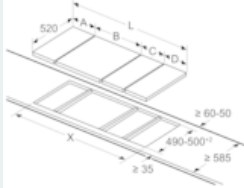

iQ500, Placa Dominó, Teppan Yaki, 40 cm
ET475FYB1E

Dibujos acotados