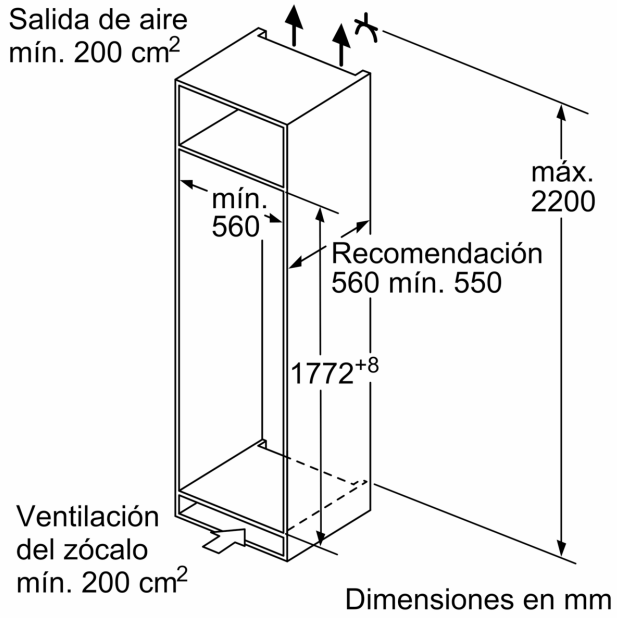

Sistema de conservación

- Cajón hyperFresh con regulador de humedad para frutas y verduras
- 1 cajón de conservación de alimentos

Medidas

- Dimensiones del aparato (alto x ancho x fondo sin tirador): 177.2 x 55.8 x 54.8 cm
- Dimensiones de encastre (alto x ancho x fondo): 177.5 x 56 x 55 cm

Dibujos acotados

Peso máximo permitido de los frontales de la unidad

Los frontales instalados en la unidad que superen el peso permitido pueden causar daños y afectar al funcionamiento de las bisagras

Δ Peso
A: Altura de la puerta del aparato en mm, bisagras incluidas
B: Bisagra no amortiguada, frontal de la unidad en kg
C: Bisagra amortiguada, frontal de la unidad en kg
D: Carga adicional posible en kg con el kit para cargas pesadas

A	B	C	D
1500-1750	22	22	B+5 / C+5
720-1400	19	19	
A1	15	19	
A2	15	19	

Dimensiones en mm

Dimensiones en mm

Dibujos acotados

Dimensiones en mm
Dimensiones del espacio recomendadas
para instalación de puerta fija

F	R	X
16-19	0-3	2,5
20	0-1	3
	2-3	2,5
21	0-1	3
	2-3	2,5
22	0	4
	1	3,5
	2-3	3

Deben respetarse las medidas de los espacios recomendadas en la tabla para garantizar una apertura sin colisiones de la puerta del aparato y evitar que se dañen los muebles de cocina.