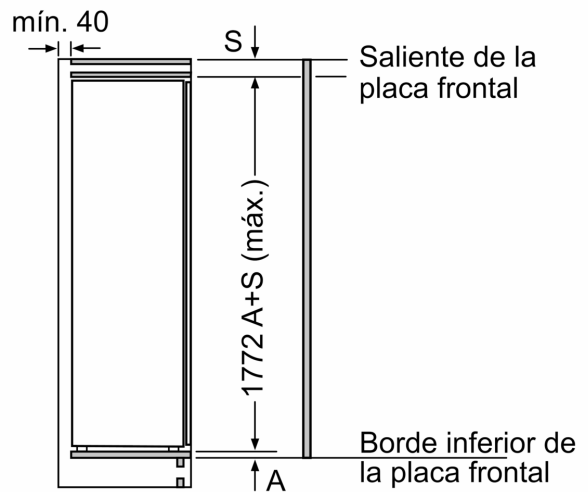

Información técnica

- Longitud del cable de conexión: 230 cm
- Tensión nominal: 220 - 240 V.

Accesorios

- Posibilidad de unión de dos aparatos con el accesorio de unión correspondiente

iQ500, Frigorífico integrable, 177.5 x 56 cm, Cierre SoftClose con puerta fija KI81RADD0

Dibujos acotados

Peso máximo permitido de los frontales de la unidad

Los frontales instalados en la unidad que superen el peso permitido pueden causar daños y afectar al funcionamiento de las bisagras

Δ Peso
A: Altura de la puerta del aparato en mm, bisagras incluidas
B: Bisagra no amortiguada, frontal de la unidad en kg
C: Bisagra amortiguada, frontal de la unidad en kg
D: Carga adicional posible en kg con el kit para cargas pesadas

A	B	C	D
1500-1750	22	22	B+5 / C+5
720-1400	19	19	
A1	15	19	
A2	15	19	

Dimensiones en mm

Dimensiones en mm

Dibujos acotados

Dimensiones en mm
Dimensiones del espacio recomendadas
para instalación de puerta fija