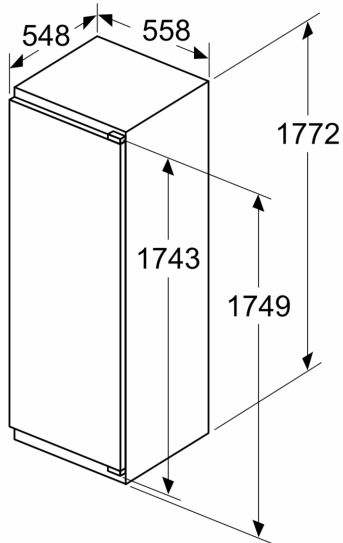

Sistema de conservación

- Cajón hyperFresh con regulador de humedad para frutas y verduras
- 1 cajón de conservación de alimentos

Medidas

- Dimensiones del aparato (alto x ancho x fondo sin tirador): 177.2 x 55.8 x 54.8 cm
- Dimensiones de encastre (alto x ancho x fondo): 177.5 x 56 x 55 cm

Dibujos acotados

Peso máximo permitido de los frontales de la unidad

Los frontales instalados en la unidad que superen el peso permitido pueden causar daños y afectar al funcionamiento de las bisagras

Δ Peso
A: Altura de la puerta del aparato en mm, bisagras incluidas
B: Bisagra no amortiguada, frontal de la unidad en kg
C: Bisagra amortiguada, frontal de la unidad en kg
D: Carga adicional posible en kg con el kit para cargas pesadas

A	B	C	D
1500-1750	22	22	B+5 / C+5
720-1400	19	19	
A1	15	19	
A2	15	19	

Dimensiones en mm

Dimensiones en mm

Dibujos acotados

Dimensiones en mm
Dimensiones del espacio recomendadas
para instalación de puerta fija

F	R	X
16-19	0-3	2,5
20	0-1	3
	2-3	2,5
21	0-1	3
	2-3	2,5
22	0	4
	1	3,5
	2-3	3

Deben respetarse las medidas de los espacios recomendadas en la tabla para garantizar una apertura sin colisiones de la puerta del aparato y evitar que se dañen los muebles de cocina.