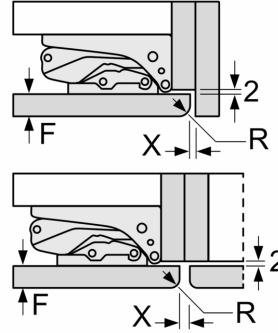

Dibujos acotados

Peso máximo permitido de los frontales de la unidad

Los frontales instalados en la unidad que superen el peso permitido pueden causar daños y afectar al funcionamiento de las bisagras

Δ Peso
A: Altura de la puerta del aparato en mm, bisagras incluidas
B: Bisagra no amortiguada, frontal de la unidad en kg
C: Bisagra amortiguada, frontal de la unidad en kg
D: Carga adicional posible en kg con el kit para cargas pesadas

A	B	C	D
1500-1750	22	22	B+5 / C+5
720-1400	19	19	
A1	15	19	
A2	15	19	

Dimensiones en mm

Dimensiones en mm

Dibujos acotados

Dimensiones en mm
Dimensiones del espacio recomendadas
para instalación de puerta fija

F	R	X
16-19	0-3	2,5
20	0-1	3
	2-3	2,5
21	0-1	3
	2-3	2,5
22	0	4
	1	3,5
	2-3	3

Deben respetarse las medidas de los espacios recomendadas en la tabla para garantizar una apertura sin colisiones de la puerta del aparato y evitar que se dañen los muebles de cocina.