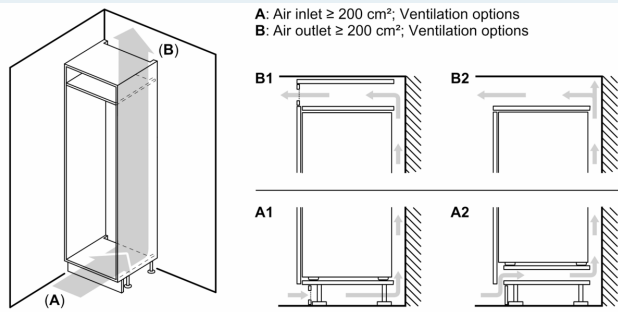

iQ500, Frigorífico integrable, 177.5 x 56 cm, Cierre SoftClose con puerta fija KI81RADD0

Dibujos acotados