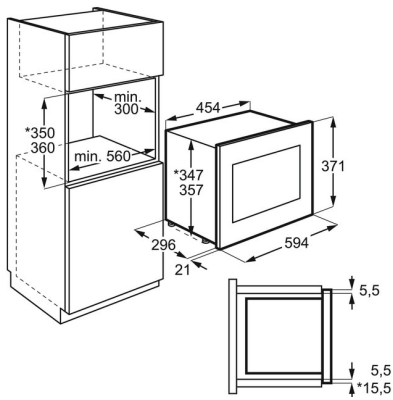

Especificaciones de producto

Funciones de cocción	Microondas/Grill
Controles	Control táctil
Potencia micro (W)	800
Potencia grill (W)	800
Niveles de potencia	5
Medidas hueco (mm)	360x562x300
Capacidad bruta (L)	17
Tipo instalación	Integrable sin necesidad de ventilación trasera
Alto (mm)	371
Ancho (mm)	594
Fondo (mm)	316
Alto interior (mm)	190
Ancho interior (mm)	305
Fondo interior (mm)	290
Frecuencia (Hz)	50
Voltaje (V):	220-240
Potencia (W)	1250
Cavidad interior	Acero Inoxidable
Color	Negro e INOX Antihuellas
ColorEnglish	Black/Stainless steel with antifingerprint
Color	Negro + INOX Antihuellas
Marca	AEG
Modelo	MBB1756DEM

Código de producto

B - Open All

PSGBMC130D000016