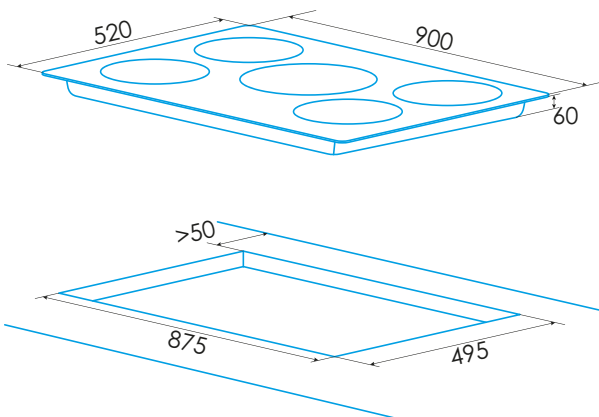

EIM-9530 R Redondeado

Cod.: 922272056 - EAN: 8422248109635

- » Placa de inducción con borde redondeado
- » 5 Focos: Cuatro de 21x20 cm. Uno de 30 cm. Horizone: 21x40 cm
- » Panel de control tipo Multi Slider Touch
- » Selector de potencia individual por foco, con 9 niveles y Booster
- » Selector de temporizador
- » Funciones de cocinado preestablecidas (Keep warm, Melting y Simmering)
- » Función Stop&Go
- » Bloqueo de seguridad
- » Indicador calor residual
- » Potencia máxima 9 kW