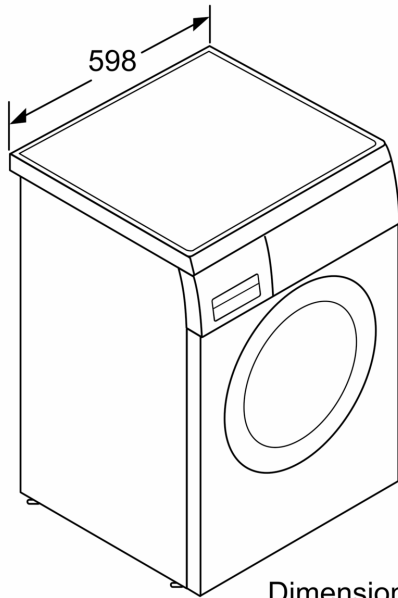

Información técnica

- Posibilidad de instalación bajo encimera en muebles de altura 82 cm o más
- Dimensiones (alto x ancho): 84.5 cm x 59.8 cm
- Fondo del aparato: 59.9 cm
- Profundidad de la lavadora, sin incluir la puerta: 63.2 cm
- Profundidad de la lavadora con la puerta abierta: 106.3 cm

³ Consumo de agua ponderado por ciclo (con el programa Eco 40-60)

* Los valores son redondeados

**Serie 6, Lavadora de carga frontal, 9
kg, 1400 r.p.m.
WUU28T68ES**

Dimensiones en mm

Dimensiones en mm