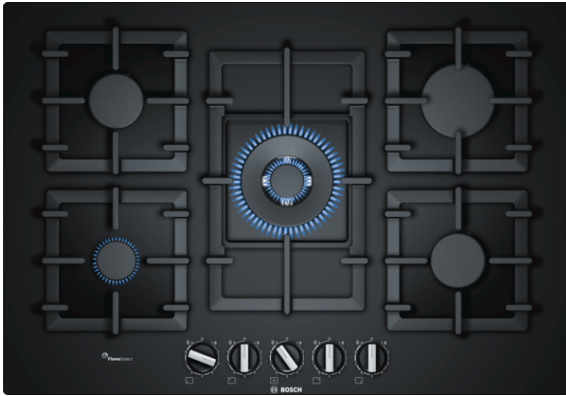

**Serie | 6, Placa de gas, 75 cm, Vidrio templado  
PPQ7A6B90**

**Placa de gas de cristal templado con  
FlameSelect: máxima precisión y los  
mejores resultados cocinando con gas.**

- FlameSelect® - Ajusta de manera precisa los 9 niveles de llamada adaptandola a cada plato y a cada necesidad. ¿Por qué cocinar con intuición en vez de hacerlo con precisión?
- El cristal templado proporciona una mayor resistencia a posibles rayas o roturas del cristal. Superficie resistente y robusta. Además, aporta un toque de diseño moderno e innovador a la placa de gas.
- **Quemador wok:** para cocinar con mucha potencia, hasta 4,0 kW.
- Posibilidad de instalación sobre encimera o enrasada.
- Mandos ergonómicos para un manejo sencillo y preciso.

**Datos técnicos**

Familia de Producto :	Placa de gas con mandos
Tipo de construcción :	Integrable
Entrada de energía :	Gas
Número de posiciones que se pueden usar al mismo tiempo :	5
Tipo de dispositivos de regulación :	mandos en forma de espada
Dimensiones de instalación necesarias (H x W x D) :	45 x 560-562 x 480-492
Anchura del producto :	752
Dimensiones de instalación necesarias (H x W x D) :	45 x 752 x 520
Medidas del producto embalado (mm) :	145 x 793 x 597
Peso neto (kg) :	19,037
Peso bruto (kg) :	20,5
Indicador de calor residual :	No tiene
Ubicación del panel de mandos :	Frontal de placa de cocina
Material de la superficie básica :	Vidrio templado
Color superficie superior :	Negro
Color del marco :	Negro
Certificaciones de homologacion :	CE, Eurasian, Morocco
Longitud del cable de alimentación eléctrica (cm) :	100
Código EAN :	4242002914985
Potencia de conexión eléctrica (W) :	1
Potencia de conexión de gas (W) :	11500
Intensidad corriente eléctrica (A) :	3
Tensión (V) :	220-240
Frecuencia (Hz) :	60; 50