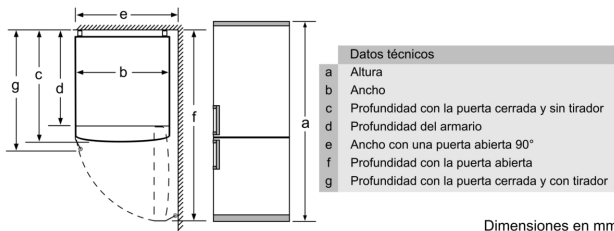

Serie 4, Frigorífico combinado de libre instalación, 203 x 60 cm, Acero antihuellas, Total NoFrost KGN39VIEB

Nombre del aparato	a	b	c	d	e	f	g
KGN39/KGF39 (tirador integrado)	2030	600	660	590	600	1210	660
KGN39/KGF39 (tirador externo)	2030	600	660	590	640	1210	700

Nombre del aparato	A	B	C	D
KGN33, 36, 39, 46, 49	0/65	20	590	125
KGF39, 49	0/65	20	590	125

Dimensión A:
en modelos con tirador vertical integrado, se requiere una distancia mínima de 65 mm para una apertura sencilla.

Dimensiones en mm