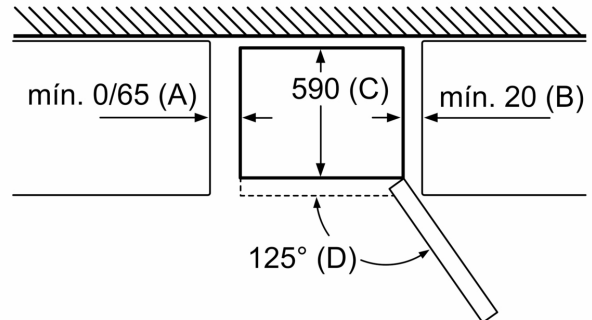

Serie 4, Frigorífico combinado de libre instalación, 203 x 60 cm, Acero antihuellas, Total NoFrost KGN39VIEB

Nombre del aparato	a	b	c	d	e	f	g
KGN39/KGF39 (tirador integrado)	2030	600	660	590	600	1210	660
KGN39/KGF39 (tirador externo)	2030	600	660	590	640	1210	700

Nombre del aparato	A	B	C	D
KGN33, 36, 39, 46, 49	0/65	20	590	125
KGF39, 49	0/65	20	590	125

Dimensión A:
en modelos con tirador vertical integrado, se requiere una distancia mínima de 65 mm para una apertura sencilla.

Dimensiones en mm