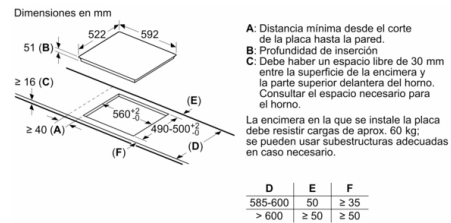

560-560 x 490-500 mm

Anchura del producto : 592 mm

Dimensiones de instalación necesarias (H x W x D) : 51 x 592 x

522 mm

Medidas del producto embalado : 126 x 753 x 603 mm

Peso neto : 12,4 kg

Peso bruto : 13,5 kg

### **Placa de inducción: rapidez, limpieza y seguridad, con el mínimo consumo.**

---

- 60 cm: espacio para 3 recipientes.
- Control TouchSelect con 17 niveles de cocción
- 17 niveles de cocción para adaptar la potencia con mayor precisión
- Función boost: calienta de manera más rápida al incrementar la potencia de manera puntual
- Función Inicio Automático
- Función Memoria
- Indicador de calor residual en 2 niveles (H/h)
- Bloqueo de seguridad para niños automático o manual
- Desconexión automática de seguridad de la placa
- Terminación bisel delantero
- Dimensiones del aparato (A l x An x F mm): 51 x 592 x 522
- Dimensiones de encastre (ancho x fondo x alto mm.): 560 x 490 x 51
- Potencia máxima: 7400 W
- Potencia total de la placa limitable por el usuario.

## Serie | 4, Placa de inducción, 60 cm, negro PIJ631BB5E

① Rendija de ventilación necesaria

Dimensiones en mm

① Espacio de ventilación necesario.

Dimensiones en mm