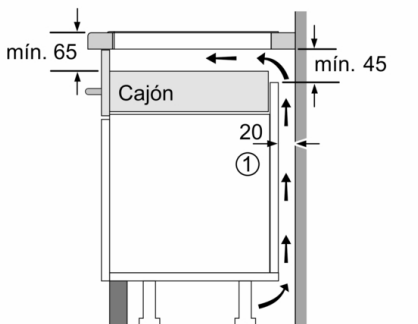

560-560 x 490-500 mm

Anchura del producto : 592 mm

Dimensiones de instalación necesarias (H x W x D) : 51 x 592 x

522 mm

Medidas del producto embalado : 126 x 753 x 603 mm

Peso neto : 12,4 kg

Peso bruto : 13,5 kg

## **Serie | 4, Placa de inducción, 60 cm, negro PIJ631BB5E**

### **Placa de inducción: rapidez, limpieza y seguridad, con el mínimo consumo.**

---

- 60 cm: espacio para 3 recipientes.
- Control TouchSelect con 17 niveles de cocción
- 17 niveles de cocción para adaptar la potencia con mayor precisión
- Función boost: calienta de manera más rápida al incrementar la potencia de manera puntual
- Función Inicio Automático
- Función Memoria
- Indicador de calor residual en 2 niveles (H/h)
- Bloqueo de seguridad para niños automático o manual
- Desconexión automática de seguridad de la placa
- Terminación bisel delantero
- Dimensiones del aparato (A l x An x F mm): 51 x 592 x 522
- Dimensiones de encastre (ancho x fondo x alto mm.): 560 x 490 x 51
- Potencia máxima: 7400 W
- Potencia total de la placa limitable por el usuario.

## Serie | 4, Placa de inducción, 60 cm, negro PIJ631BB5E

① Rendija de ventilación necesaria

Dimensiones en mm

① Espacio de ventilación necesario.

Dimensiones en mm