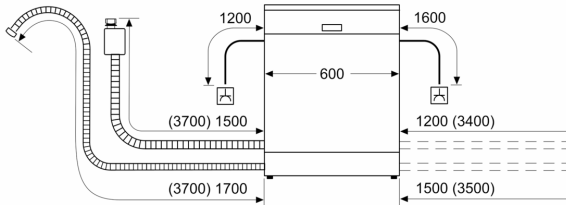

Datos técnicos

Clase de eficiencia energética:	B
Consumo de energía por 100 ciclos programa ECO:	65 kWh
Nº máx. servicios:	14
Consumo de agua programa ECO por ciclo:	9.0 l
Duración del programa:	3:35 h
Nivel de ruido:	42 dB(A) re 1 pW
Clase de nivel de ruido:	B
Tipo de construcción:	Libre instalación
Altura de la encimera extraíble:	30 mm
Dimensiones del aparato:	845 x 600 x 600 mm
Fondo con puerta abierta a 90 grados:	1155 mm
Patas regulables:	Sí
Ajuste máximo de las patas:	20 mm
Zócalo regulable:	No
Peso neto:	51.8 kg
Peso bruto:	53.4 kg
Potencia:	2400 W
Intensidad corriente eléctrica:	10 A
Tensión:	220-240 V
Frecuencia:	50; 60 Hz
Longitud del cable de alimentación eléctrica:	175.0 cm
Tipo de enchufe:	Schuko a tierra
Longitud del manguito de entrada:	165 cm
Longitud del manguito de salida:	190 cm
Código EAN:	4242005421213
Tipo de instalación: .	Libre instalación con posibilidad de instalación bajo encimera

Serie 4, Lavavajillas de libre instalación, 60 cm, Blanco SMS4EMW06E

dimensiones en mm

⏏ enchufe
() valores con juego de prolongación