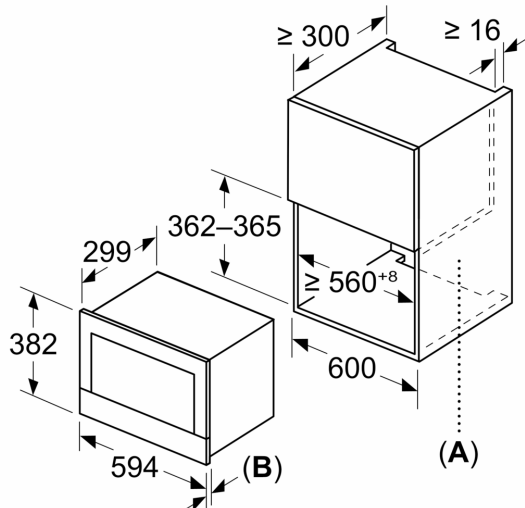

Equipamiento

- Accesorios: Parrilla, 1 x bandeja de cristal

Seguridad

- Autodesconexión de seguridad
- Indicación de estado de calentamiento del horno

Información técnica

- Longitud del cable de conexión: 175 cm
- Potencia total a red eléctrica: 1.99 kw
- Tensión nominal: 220 - 240 V
- 60 cm de ancho

Medidas

- Dimensiones del aparato (alto x ancho x fondo): 382 mm x 594 mm x 318 mm
- Dimensiones de encastre (alto x ancho x fondo): 362 mm-382 mm x 560 mm-568 mm x 300 mm
- Consultar y respetar las dimensiones de encastre facilitadas en el manual de instalación
- 30 segundos a máxima potencia con un solo toque
- OE

**Serie 8, Microondas integrable,
Negro
BEL7321B1**

Dimensiones en mm

A: Pared trasera abierta
B: 19,5 mm

Dimensiones en mm

A: Pared trasera abierta
B: 19,5 mm

Dimensiones en mm

A: Saliente superior:
Hueco 362: 6 mm
Hueco 365: 3 mm
B: Saliente inferior: 14 mm