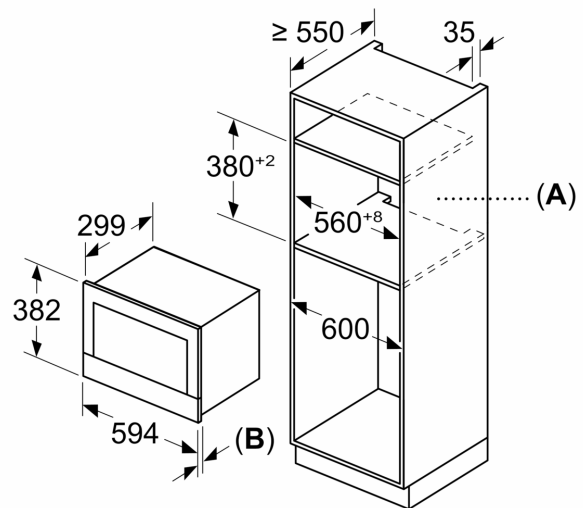

Medidas

- Dimensiones del aparato (alto x ancho x fondo): 382 mm x 594 mm x 318 mm
- Dimensiones de encastre (alto x ancho x fondo): 362 mm-382 mm x 560 mm-568 mm x 300 mm
- Consultar y respetar las dimensiones de encastre facilitadas en el manual de instalación
- 30 segundos a máxima potencia con un solo toque
- OE

**Serie 8, Microondas integrable,
Negro
BEL7321B1**

Dimensiones en mm

A: Pared trasera abierta
B: 19,5 mm

Dimensiones en mm

A: Pared trasera abierta
B: 19,5 mm

Dimensiones en mm

A: Saliente superior:
Hueco 362: 6 mm
Hueco 365: 3 mm
B: Saliente inferior: 14 mm