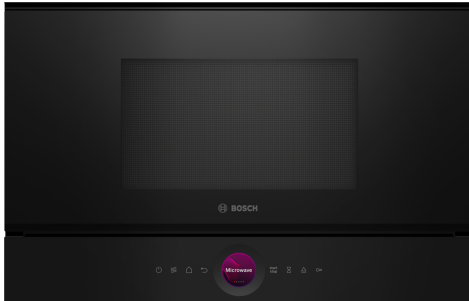

**Serie 8, Microondas integrable,
Negro
BEL7321B1**

1 x Parrilla, 1 x Plato de cristal

HEZ6TCC0 Libro de cocina
HEZG9AS00S Adaptador

**El microondas compacto de 38cm.
Tecnología Inverter: potencia constante de
microondas para calentar los alimentos de
forma gradual. Función Microondas Boost:
calentamiento rápido y sencillo.**

- **Anillo de control digital:** la manera más fácil e innovadora de seleccionar los ajustes del horno.
- **Pantalla táctil TFT:** fácil control gracias al display TFT touch y las funciones táctiles.
- **Recetas Gourmet:** hasta 10 recetas pre-programadas. Selecciona solo el tipo de alimento y peso, y disfruta. Resultados perfectos.
- **Cavidad embutida de acero inoxidable que facilita su limpieza interior.**
- **Asistente de limpieza con agua**

Función adicional: Función Grill
 Tipo de control: Electrónica
 Dimensiones (Alto x Ancho x Fondo): 382 x 594 x 318 mm
 Dimensiones cavidad (alto, ancho, fondo): 230 x 350 x 270 mm
 Longitud del cable de alimentación eléctrica: 175.0 cm
 Peso neto: 18.7 kg
 Peso bruto: 20.5 kg
 Código EAN: 4242005319541
 Máxima potencia: 900 W
 Potencia: 1990 W
 Intensidad corriente eléctrica: 10 A
 Tensión: 220-240 V
 Frecuencia: 50; 60 Hz
 Tipo de enchufe: Schuko a tierra
 Accesorios incluidos: 1 x Parrilla, 1 x Plato de cristal

Serie 8, Microondas integrable, Negro BEL7321B1

**El microondas compacto de 38cm.
Tecnología Inverter: potencia constante de
microondas para calentar los alimentos de
forma gradual. Función Microondas Boost:
calentamiento rápido y sencillo.**