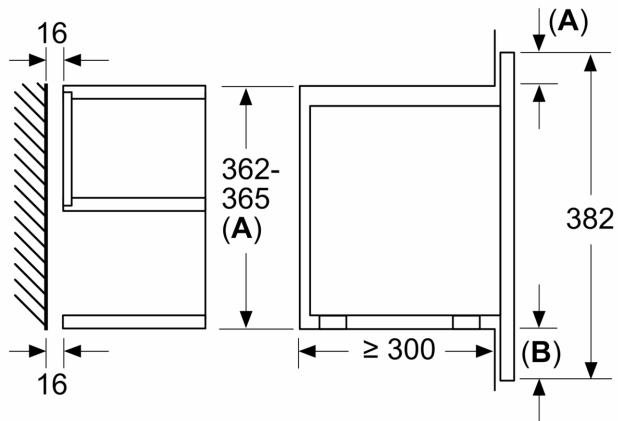

Función adicional: Función Grill
 Tipo de control: Electrónica
 Dimensiones (Alto x Ancho x Fondo): 382 x 594 x 318 mm
 Dimensiones cavidad (alto, ancho, fondo): 230 x 350 x 270 mm
 Longitud del cable de alimentación eléctrica: 175.0 cm
 Peso neto: 18.7 kg
 Peso bruto: 20.5 kg
 Código EAN: 4242005319541
 Máxima potencia: 900 W
 Potencia: 1990 W
 Intensidad corriente eléctrica: 10 A
 Tensión: 220-240 V
 Frecuencia: 50; 60 Hz
 Tipo de enchufe: Schuko a tierra
 Accesorios incluidos: 1 x Parrilla, 1 x Plato de cristal

Medidas

- Dimensiones del aparato (alto x ancho x fondo): 382 mm x 594 mm x 318 mm
- Dimensiones de encastre (alto x ancho x fondo): 362 mm-382 mm x 560 mm-568 mm x 300 mm
- Consultar y respetar las dimensiones de encastre facilitadas en el manual de instalación
- 30 segundos a máxima potencia con un solo toque
- OE

**Serie 8, Microondas integrable,
Negro
BEL7321B1**

Dimensiones en mm

A: Pared trasera abierta
B: 19,5 mm

Dimensiones en mm

A: Pared trasera abierta
B: 19,5 mm

Dimensiones en mm

A: Saliente superior:
Hueco 362: 6 mm
Hueco 365: 3 mm
B: Saliente inferior: 14 mm