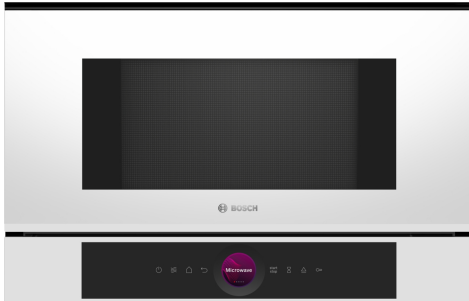

**Serie 8, Microondas integrable,
Blanco
BFL7221W1**

HEZ6UCC0 Libro de cocina
HEZG9AS00S Adaptador

**El microondas compacto de 38cm.
Tecnología Inverter: potencia constante de
microondas para calentar los alimentos de
forma gradual. Función Microondas Boost:
calentamiento rápido y sencillo.**

- **Anillo de control digital:** la manera más fácil e innovadora de seleccionar los ajustes del horno.
- **Pantalla táctil TFT:** fácil control gracias al display TFT touch y las funciones táctiles.
- **Recetas Gourmet:** hasta 7 recetas pre-programadas. Selecciona solo el tipo de alimento y el peso, y disfruta de unos resultados perfectos.
- **Cavidad embutida de acero inoxidable que facilita su limpieza interior.**
- **Asistente de limpieza con agua**

Función adicional: Microondas
 Tipo de control: Electrónica
 Dimensiones (Alto x Ancho x Fondo): 382 x 594 x 318 mm
 Dimensiones cavidad (alto, ancho, fondo): 230 x 350 x 270 mm
 Longitud del cable de alimentación eléctrica: 175.0 cm
 Peso neto: 17.2 kg
 Peso bruto: 19.0 kg
 Código EAN: 4242005319978
 Máxima potencia: 900 W
 Potencia: 1220 W
 Intensidad corriente eléctrica: 10 A
 Tensión: 220-240 V
 Frecuencia: 50; 60 Hz
 Tipo de enchufe: Schuko a tierra

Serie 8, Microondas integrable, Blanco BFL7221W1

**El microondas compacto de 38cm.
Tecnología Inverter: potencia constante de
microondas para calentar los alimentos de
forma gradual. Función Microondas Boost:
calentamiento rápido y sencillo.**