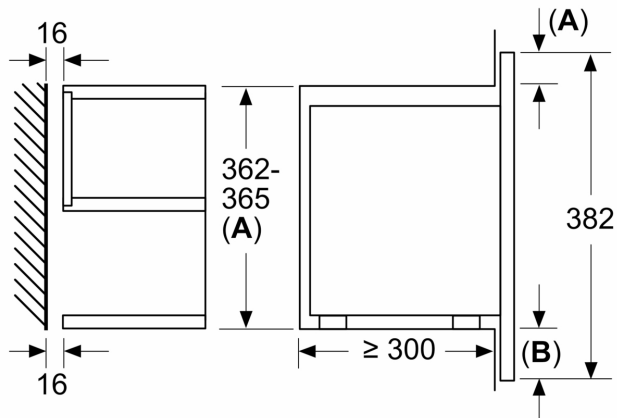

Función adicional: Microondas
 Tipo de control: Electrónica
 Dimensiones (Alto x Ancho x Fondo): 382 x 594 x 318 mm
 Dimensiones cavidad (alto, ancho, fondo): 230 x 350 x 270 mm
 Longitud del cable de alimentación eléctrica: 175.0 cm
 Peso neto: 17.2 kg
 Peso bruto: 19.0 kg
 Código EAN: 4242005319978
 Máxima potencia: 900 W
 Potencia: 1220 W
 Intensidad corriente eléctrica: 10 A
 Tensión: 220-240 V
 Frecuencia: 50; 60 Hz
 Tipo de enchufe: Schuko a tierra

Seguridad

- Indicación de estado de calentamiento del horno

Información técnica

- Longitud del cable de conexión: 175 cm
- Potencia total a red eléctrica: 1.22 kw
- Tensión nominal: 220 - 240 V
- 60 cm de ancho

Medidas

- Dimensiones del aparato (alto x ancho x fondo): 382 mm x 594 mm x 318 mm
- Dimensiones de encastre (alto x ancho x fondo): 362 mm-382 mm x 560 mm-568 mm x 300 mm
- Consultar y respetar las dimensiones de encastre facilitadas en el manual de instalación
- 30 segundos a máxima potencia con un solo toque
- Recetas automáticas: 7
- OE

**Serie 8, Microondas integrable,
Blanco
BFL7221W1**

Dimensiones en mm

A: Pared trasera abierta
B: 19,5 mm

Dimensiones en mm

A: Pared trasera abierta
B: 19,5 mm

Dimensiones en mm

A: Saliente superior:
Hueco 362: 6 mm
Hueco 365: 3 mm
B: Saliente inferior: 14 mm