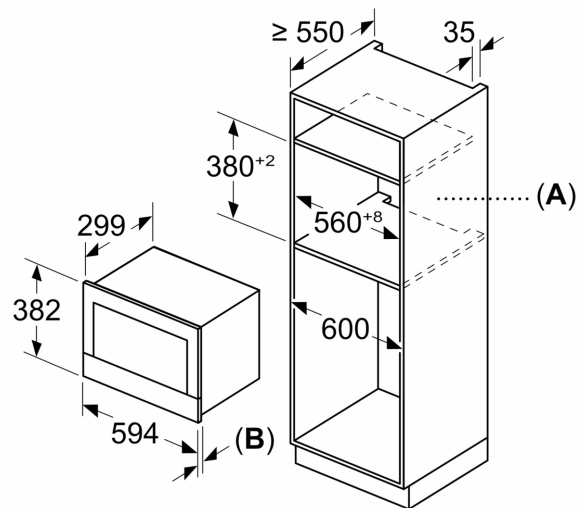

Función adicional: Microondas
 Tipo de control: Electrónica
 Dimensiones (Alto x Ancho x Fondo): 382 x 594 x 318 mm
 Dimensiones cavidad (alto, ancho, fondo): 230 x 350 x 270 mm
 Longitud del cable de alimentación eléctrica: 175.0 cm
 Peso neto: 17.2 kg
 Peso bruto: 19.0 kg
 Código EAN: 4242005319978
 Máxima potencia: 900 W
 Potencia: 1220 W
 Intensidad corriente eléctrica: 10 A
 Tensión: 220-240 V
 Frecuencia: 50; 60 Hz
 Tipo de enchufe: Schuko a tierra

Seguridad

- Indicación de estado de calentamiento del horno

Información técnica

- Longitud del cable de conexión: 175 cm
- Potencia total a red eléctrica: 1.22 kw
- Tensión nominal: 220 - 240 V
- 60 cm de ancho

Medidas

- Dimensiones del aparato (alto x ancho x fondo): 382 mm x 594 mm x 318 mm
- Dimensiones de encastre (alto x ancho x fondo): 362 mm-382 mm x 560 mm-568 mm x 300 mm
- Consultar y respetar las dimensiones de encastre facilitadas en el manual de instalación
- 30 segundos a máxima potencia con un solo toque
- Recetas automáticas: 7
- OE

**Serie 8, Microondas integrable,
Blanco
BFL7221W1**

Dimensiones en mm

A: Pared trasera abierta
B: 19,5 mm

Dimensiones en mm

A: Pared trasera abierta
B: 19,5 mm

Dimensiones en mm

A: Saliente superior:
Hueco 362: 6 mm
Hueco 365: 3 mm
B: Saliente inferior: 14 mm