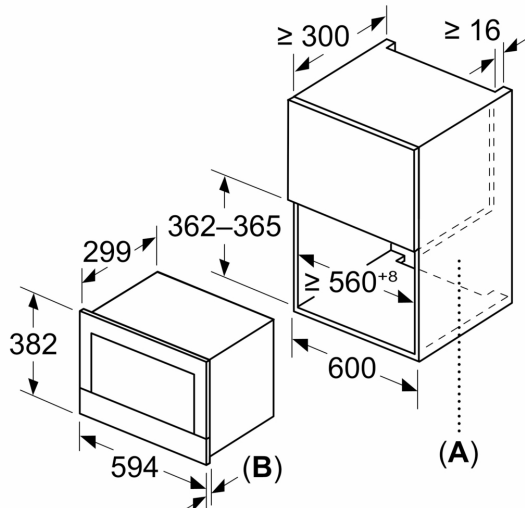

Función adicional: Microondas
 Tipo de control: Electrónica
 Dimensiones (Alto x Ancho x Fondo): 382 x 594 x 318 mm
 Dimensiones cavidad (alto, ancho, fondo): 230 x 350 x 270 mm
 Longitud del cable de alimentación eléctrica: 175.0 cm
 Peso neto: 17.2 kg
 Peso bruto: 19.0 kg
 Código EAN: 4242005319978
 Máxima potencia: 900 W
 Potencia: 1220 W
 Intensidad corriente eléctrica: 10 A
 Tensión: 220-240 V
 Frecuencia: 50; 60 Hz
 Tipo de enchufe: Schuko a tierra

Seguridad

- Indicación de estado de calentamiento del horno

Información técnica

- Longitud del cable de conexión: 175 cm
- Potencia total a red eléctrica: 1.22 kw
- Tensión nominal: 220 - 240 V
- 60 cm de ancho

Medidas

- Dimensiones del aparato (alto x ancho x fondo): 382 mm x 594 mm x 318 mm
- Dimensiones de encastre (alto x ancho x fondo): 362 mm-382 mm x 560 mm-568 mm x 300 mm
- Consultar y respetar las dimensiones de encastre facilitadas en el manual de instalación
- 30 segundos a máxima potencia con un solo toque
- Recetas automáticas: 7
- OE

**Serie 8, Microondas integrable,
Blanco
BFL7221W1**

Dimensiones en mm

A: Pared trasera abierta
B: 19,5 mm

Dimensiones en mm

A: Pared trasera abierta
B: 19,5 mm

Dimensiones en mm

A: Saliente superior:
Hueco 362: 6 mm
Hueco 365: 3 mm
B: Saliente inferior: 14 mm