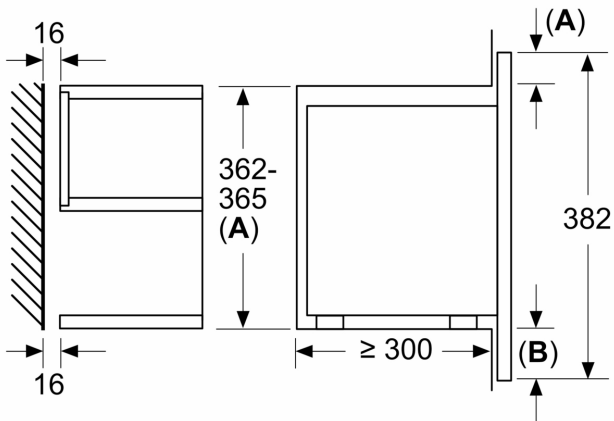

Función adicional: Microondas
 Tipo de control: Electrónica
 Dimensiones (Alto x Ancho x Fondo): 382 x 594 x 318 mm
 Dimensiones cavidad (alto, ancho, fondo): 230 x 350 x 270 mm
 Longitud del cable de alimentación eléctrica: 175.0 cm
 Peso neto: 16.8 kg
 Peso bruto: 18.6 kg
 Código EAN: 4242005322688
 Máxima potencia: 900 W
 Potencia: 1220 W
 Intensidad corriente eléctrica: 10 A
 Tensión: 220-240 V
 Frecuencia: 50; 60 Hz
 Tipo de enchufe: Schuko a tierra

Seguridad

- Indicación de estado de calentamiento del horno

Información técnica

- Longitud del cable de conexión: 175 cm
- Potencia total a red eléctrica: 1.22 kw
- Tensión nominal: 220 - 240 V
- 60 cm de ancho

Medidas

- Dimensiones del aparato (alto x ancho x fondo): 382 mm x 594 mm x 318 mm
- Dimensiones de encastre (alto x ancho x fondo): 362 mm-382 mm x 560 mm-568 mm x 300 mm
- Consultar y respetar las dimensiones de encastre facilitadas en el manual de instalación
- Recetas automáticas: 7
- 30 segundos a máxima potencia con un solo toque
- OE

**Serie 8, Microondas integrable,
Negro
BFR7221B1**

Dimensiones en mm

A: Pared trasera abierta
B: 19,5 mm

Dimensiones en mm

A: Pared trasera abierta
B: 19,5 mm

Dimensiones en mm

A: Saliente superior:
Hueco 362: 6 mm
Hueco 365: 3 mm
B: Saliente inferior: 14 mm