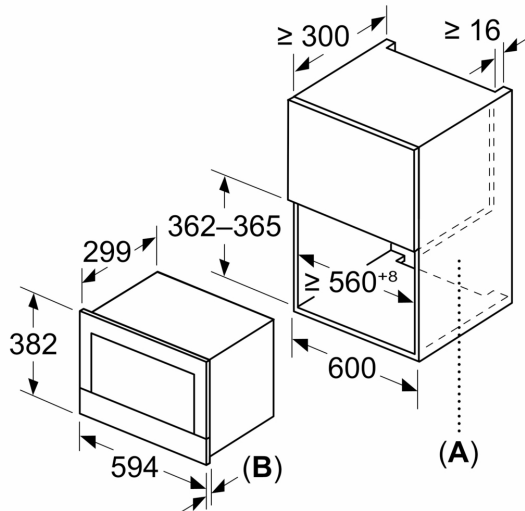

Función adicional: Microondas
 Tipo de control: Electrónica
 Dimensiones (Alto x Ancho x Fondo): 382 x 594 x 318 mm
 Dimensiones cavidad (alto, ancho, fondo): 230 x 350 x 270 mm
 Longitud del cable de alimentación eléctrica: 175.0 cm
 Peso neto: 16.8 kg
 Peso bruto: 18.6 kg
 Código EAN: 4242005322688
 Máxima potencia: 900 W
 Potencia: 1220 W
 Intensidad corriente eléctrica: 10 A
 Tensión: 220-240 V
 Frecuencia: 50; 60 Hz
 Tipo de enchufe: Schuko a tierra

Seguridad

- Indicación de estado de calentamiento del horno

Información técnica

- Longitud del cable de conexión: 175 cm
- Potencia total a red eléctrica: 1.22 kw
- Tensión nominal: 220 - 240 V
- 60 cm de ancho

Medidas

- Dimensiones del aparato (alto x ancho x fondo): 382 mm x 594 mm x 318 mm
- Dimensiones de encastre (alto x ancho x fondo): 362 mm-382 mm x 560 mm-568 mm x 300 mm
- Consultar y respetar las dimensiones de encastre facilitadas en el manual de instalación
- Recetas automáticas: 7
- 30 segundos a máxima potencia con un solo toque
- OE

**Serie 8, Microondas integrable,
Negro
BFR7221B1**

Dimensiones en mm

A: Pared trasera abierta
B: 19,5 mm

Dimensiones en mm

A: Pared trasera abierta
B: 19,5 mm

Dimensiones en mm

A: Saliente superior:
Hueco 362: 6 mm
Hueco 365: 3 mm
B: Saliente inferior: 14 mm