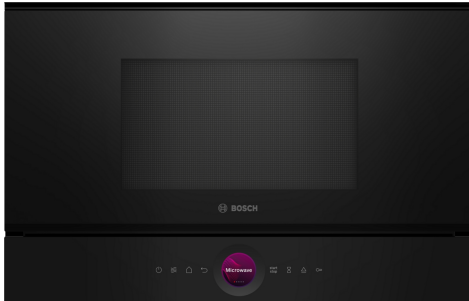

**Serie 8, Microondas integrable,
Negro
BFR7221B1**

HEZ6UCC0 Libro de cocina
HEZG9AS00S Adaptador

**El microondas compacto de 38cm.
Tecnología Inverter: potencia constante de
microondas para calentar los alimentos de
forma gradual. Función Microondas Boost:
calentamiento rápido y sencillo.**

- **Anillo de control digital:** la manera más fácil e innovadora de seleccionar los ajustes del horno.
- **Pantalla táctil TFT:** fácil control gracias al display TFT touch y las funciones táctiles.
- **Recetas Gourmet:** hasta 7 recetas pre-programadas. Selecciona solo el tipo de alimento y el peso, y disfruta de unos resultados perfectos.
- **Cavidad embutida de acero inoxidable que facilita su limpieza interior.**
- **Asistente de limpieza con agua**

Función adicional: Microondas
 Tipo de control: Electrónica
 Dimensiones (Alto x Ancho x Fondo): 382 x 594 x 318 mm
 Dimensiones cavidad (alto, ancho, fondo): 230 x 350 x 270 mm
 Longitud del cable de alimentación eléctrica: 175.0 cm
 Peso neto: 16.8 kg
 Peso bruto: 18.6 kg
 Código EAN: 4242005322688
 Máxima potencia: 900 W
 Potencia: 1220 W
 Intensidad corriente eléctrica: 10 A
 Tensión: 220-240 V
 Frecuencia: 50; 60 Hz
 Tipo de enchufe: Schuko a tierra

Serie 8, Microondas integrable, Negro BFR7221B1

**El microondas compacto de 38cm.
Tecnología Inverter: potencia constante de
microondas para calentar los alimentos de
forma gradual. Función Microondas Boost:
calentamiento rápido y sencillo.**