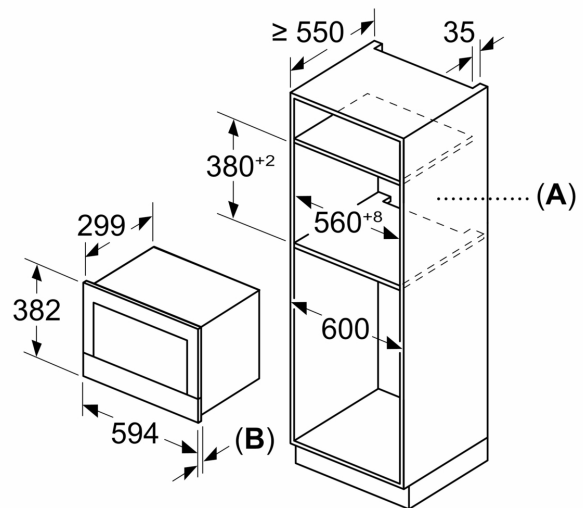

Seguridad

- Indicación de estado de calentamiento del horno

Información técnica

- Longitud del cable de conexión: 175 cm
- Potencia total a red eléctrica: 1.22 kw
- Tensión nominal: 220 - 240 V
- 60 cm de ancho

Medidas

- Dimensiones del aparato (alto x ancho x fondo): 382 mm x 594 mm x 318 mm
- Dimensiones de encastre (alto x ancho x fondo): 362 mm-382 mm x 560 mm-568 mm x 300 mm
- Consultar y respetar las dimensiones de encastre facilitadas en el manual de instalación
- Recetas automáticas: 7
- 30 segundos a máxima potencia con un solo toque
- OE

**Serie 8, Microondas integrable,
Negro
BFR7221B1**

Dimensiones en mm

A: Pared trasera abierta
B: 19,5 mm

Dimensiones en mm

A: Pared trasera abierta
B: 19,5 mm

Dimensiones en mm

A: Saliente superior:
Hueco 362: 6 mm
Hueco 365: 3 mm
B: Saliente inferior: 14 mm