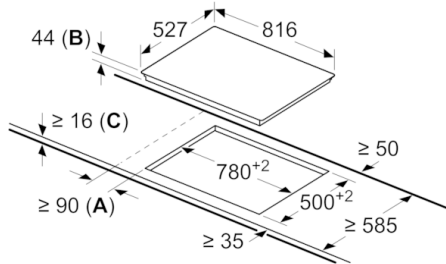

Datos técnicos

Familia de Producto :	Placa independie.vitrocerámica
Tipo de construcción :	Integrable
Entrada de energía :	Eléctrico
Número de posiciones que se pueden usar al mismo tiempo :	5
Dimensiones de instalación necesarias (H x W x D) :	44 x 780-780 x 500-500
Anchura del producto :	816
Dimensiones de instalación necesarias (H x W x D) :	44 x 816 x 527
Medidas del producto embalado (mm) :	100 x 1020 x 590
Peso neto (kg) :	10,911
Peso bruto (kg) :	12,6
Indicador de calor residual :	Separado
Ubicación del panel de mandos :	Frontal de placa de cocina
Material de la superficie básica :	Vitrocerámica
Color superficie superior :	negro
Certificaciones de homologacion :	CE, Eurasian, Morocco, Ukraine, Ukraine, VDE
Código EAN :	4242002845043
Potencia de conexión eléctrica (W) :	11000
Tensión (V) :	220-240
Frecuencia (Hz) :	50; 60

4 242002 845043

Serie | 8, Placa vitrocerámica, 80 cm, negro PKM875DP1D

Placa vitrocerámica: disfruta de la cocción y de una limpieza sencilla.

- Control DirectSelect Premium con 17 niveles de cocción
- 5 zonas vitrocerámicas:
 - - 1 zona doble de 23 cm/18 cm
 - - 1 zona doble de 21 cm/15 cm
 - - 2 zonas de 15 cm
- Función Sprint
- Función Memoria
- Función Mantener Caliente
- Función Clean: bloqueo temporal del control
- Función Mi Consumo
- Cronómetro
- Programación de tiempo de cocción para cada zona y avisador acústico
- Bloqueo de seguridad para niños automático o manual
- Indicador de calor residual dual (H/h)
- Desconexión automática de seguridad de la placa

Serie | 8, Placa vitrocerámica, 80 cm, negro PKM875DP1D

Dimensiones en mm

- A:** Distancia mínima desde el corte de la placa hasta la pared.
- B:** Profundidad de inserción
- C:** Con horno instalado debajo, mín. 20, posiblemente más; consultar el espacio necesario para el horno.