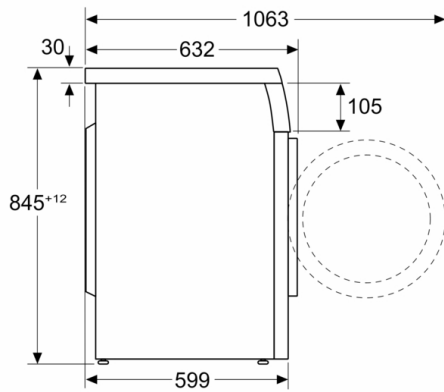

Datos técnicos

Clase de eficiencia energética: A
 Ponderación de consumo de energía en kWh por 100 ciclos de lavado del programa eco 40-60: 46 kWh
 Capacidad máxima en kg: 8,0 kg
 Consumo de agua del programa eco en litros por ciclo: 47 l
 Duración del programa eco 40-60 en horas y minutos a capacidad nominal: 3:33 h
 Eficiencia de centrifugado-secado del programa eco 40-60: B
 Clase de emisiones de ruido aéreo: A
 Emisiones de ruido aéreo: 71 dB(A) re 1 pW
 Tipo de construcción: Independiente
 Altura de la encimera extraíble: 25 mm
 Dimensiones del aparato: alto x ancho x fondo (sin puerta): 845 x 598 x 599 mm
 Peso neto: 72,5 kg
 Potencia de conexión: 2300 W
 Intensidad corriente eléctrica: 10 A
 Tensión: 220-240 V
 Frecuencia: 50 Hz
 Certificaciones de homologación: CE, VDE
 Longitud del cable de alimentación eléctrica: 160 cm
 Bisagra de la puerta: Izquierda
 Ruedas de desplazamiento: No
 Código EAN: 4242005348930
 Tipo de instalación: Encastrable bajo encimera

*** Comparando la duración del programa Sintéticos 40°C y el mismo programa con la función SpeedPerfect activada.

**Serie 6, Lavadora de carga frontal, 8 kg, ,
Acero inoxidable
WUU28T8XES**

Dimensiones en mm

Dimensiones en mm