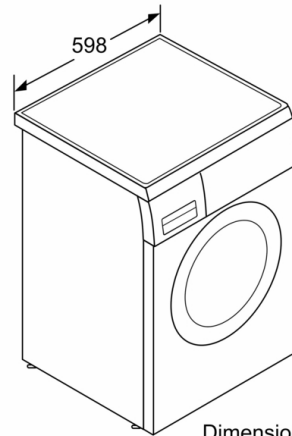

Datos técnicos

Clase de eficiencia energética: A
 Ponderación de consumo de energía en kWh por 100 ciclos de lavado del programa eco 40-60: 46 kWh
 Capacidad máxima en kg: 8,0 kg
 Consumo de agua del programa eco en litros por ciclo: 47 l
 Duración del programa eco 40-60 en horas y minutos a capacidad nominal: 3:33 h
 Eficiencia de centrifugado-secado del programa eco 40-60: B
 Clase de emisiones de ruido aéreo: A
 Emisiones de ruido aéreo: 71 dB(A) re 1 pW
 Tipo de construcción: Independiente
 Altura de la encimera extraíble: 25 mm
 Dimensiones del aparato: alto x ancho x fondo (sin puerta): 845 x 598 x 599 mm
 Peso neto: 72,5 kg
 Potencia de conexión: 2300 W
 Intensidad corriente eléctrica: 10 A
 Tensión: 220-240 V
 Frecuencia: 50 Hz
 Certificaciones de homologación: CE, VDE
 Longitud del cable de alimentación eléctrica: 160 cm
 Bisagra de la puerta: Izquierda
 Ruedas de desplazamiento: No
 Código EAN: 4242005348930
 Tipo de instalación: Encastrable bajo encimera

*** Comparando la duración del programa Sintéticos 40°C y el mismo programa con la función SpeedPerfect activada.

**Serie 6, Lavadora de carga frontal, 8 kg, ,
Acero inoxidable
WUU28T8XES**

Dimensiones en mm

Dimensiones en mm