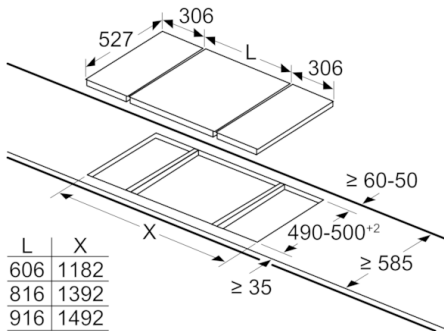

Serie | 8, Placa dominó, 30 cm, Vidrocerámica PRA3A6D70

measurements in mm