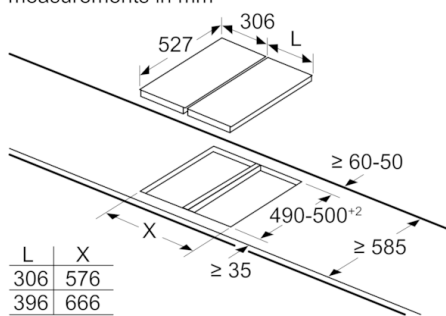

Cutout dimension (X) depending on the combination see table:

Dimensiones en mm

Posibilidades de combinación de encimeras dominó con las correspondientes dimensiones de los aparatos y los huecos

Tipo de anchura:

Anchura del aparato:

	A	B	C	D	L	X		
2x30	306	306	-	-			612	576
1x30, 1x40	306	396	-	-			702	666
1x30, 1x60	306	606	-	-			912	876
1x30, 1x70*	306	710	-	-			1016	980
1x30, 1x80	306	816	-	-			1122	1086
1x30, 1x90	306	916	-	-			1222	1186
2x40	396	396	-	-			792	756
1x40, 1x60	396	606	-	-			1002	966
1x40, 1x70*	396	710	-	-			1106	1070
1x40, 1x80	396	816	-	-			1212	1176
1x40, 1x90	396	916	-	-			1312	1276
3x30	306	306	306	-			918	882
2x30, 1x40	306	306	396	-			1008	972
2x30, 1x60	306	306	606	-			1218	1182
2x30, 1x70*	306	306	710	-			1322	1286
2x30, 1x80	306	306	816	-			1428	1392
2x30, 1x90	306	306	916	-			1528	1492
1x30, 2x40	306	396	396	-			1098	1062
1x30, 1x40, 1x60	306	396	606	-			1308	1272
1x30, 1x40, 1x70*	306	396	710	-			1412	1376
1x30, 1x40, 1x80	306	396	816	-			1518	1482
1x30, 1x40, 1x90	306	396	916	-			1618	1582
2x40, 1x60	396	396	606	-			1398	1362
4x30	306	306	306	306			1224	1188

measurements in mm

Assembly kit (HEZ394301) for Domino

B: Dependent on the cut-out depth

measurements in mm

When installing a Domino unit right next to a hob, an assembly kit (HEZ394301) is required.

**Serie | 8, Placa dominó, 30 cm,
Vitrocerámica
PRA3A6D70**

measurements in mm

When installing two or more Domino units side-by-side, one or more assembly kits are required (2 units = 1 assembly kit, 3 units = 2 assembly kits, etc.).