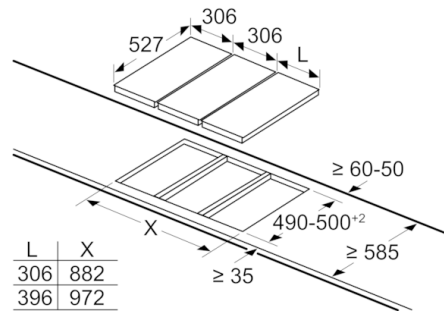

When installing two Domino units right next to a hob, two assembly kits (HEZ394301) are required.

measurements in mm

When installing two or more Domino units side-by-side, one or more assembly kits are required (2 units = 1 assembly kit, 3 units = 2 assembly kits, etc.).

Dimensiones en mm

Posibilidades de combinación de encimeras dominó con las correspondientes dimensiones de los aparatos y los huecos

Tipo de anchura:

Anchura del aparato:

	A	B	C	D	L	X		
2x30	306	306	-	-			612	576
1x30, 1x40	306	396	-	-			702	666
1x30, 1x60	306	606	-	-			912	876
1x30, 1x70*	306	710	-	-			1016	980
1x30, 1x80	306	816	-	-			1122	1086
1x30, 1x90	306	916	-	-			1222	1186
2x40	396	396	-	-			792	756
1x40, 1x60	396	606	-	-			1002	966
1x40, 1x70*	396	710	-	-			1106	1070
1x40, 1x80	396	816	-	-			1212	1176
1x40, 1x90	396	916	-	-			1312	1276
3x30	306	306	306	-			918	882
2x30, 1x40	306	306	396	-			1008	972
2x30, 1x60	306	306	606	-			1218	1182
2x30, 1x70*	306	306	710	-			1322	1286
2x30, 1x80	306	306	816	-			1428	1392
2x30, 1x90	306	306	916	-			1528	1492
1x30, 2x40	306	396	396	-			1098	1062
1x30, 1x40, 1x60	306	396	606	-			1308	1272
1x30, 1x40, 1x70*	306	396	710	-			1412	1376
1x30, 1x40, 1x80	306	396	816	-			1518	1482
1x30, 1x40, 1x90	306	396	916	-			1618	1582
2x40, 1x60	396	396	606	-			1398	1362
4x30	306	306	306	306			1224	1188

measurements in mm

Assembly kit (HEZ394301) for Domino