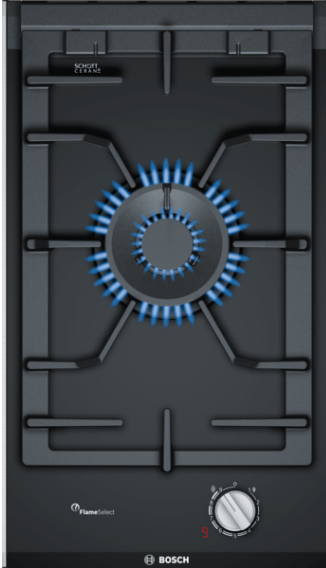

**Serie | 8, Placa dominó, 30 cm,
Vitrocerámica
PRA3A6D70**

Accesorios incluidos

1 x Anillo para WOK

Accesorios opcionales

HEZ394301 : ACCESORIO DE UNION

Placa Wok Dominó con FlameSelect: los mejores resultados de cocción con la máxima precisión.

- **FlameSelect:** para un ajuste preciso de la llama en 9 niveles definidos.
- Display LED de 7 segmentos indicadores de potencia y de calor residual.
- Parrillas de hierro fundido lavables en el lavavajillas.
- Parrillas de hierro fundido que proporcionan una mayor estabilidad.
- Mandos ergonómicos para un manejo sencillo y preciso.

Datos técnicos

Familia de Producto :	Vario/Domino placa gas c mando
Tipo de construcción :	Integrable
Entrada de energía :	Gas
Número de posiciones que se pueden usar al mismo tiempo :	1
Dimensiones de instalación necesarias (H x W x D) :	45 x 270 x 490-500
Anchura del producto :	306
Dimensiones de instalación necesarias (H x W x D) :	45 x 306 x 527
Medidas del producto embalado (mm) :	185 x 385 x 578
Peso neto (kg) :	8,995
Peso bruto (kg) :	9,8
Material de la superficie básica :	Vitrocerámica
Color superficie superior :	Aluminio gratado, Negro
Color del marco :	Negro
Certificaciones de homologacion :	CE, Eurasian, Morocco, Ukraine
Longitud del cable de alimentación eléctrica (cm) :	100
Código EAN :	4242002811048
Potencia de conexión eléctrica (W) :	2
Potencia de conexión de gas (W) :	6000
Intensidad corriente eléctrica (A) :	3
Tensión (V) :	220-240
Frecuencia (Hz) :	60; 50