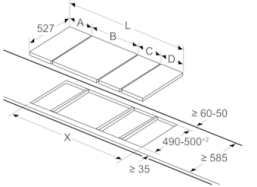

Serie | 8, Placa dominó, 30 cm, Vidrocerámica PRA3A6D70

measurements in mm

When installing two Domino units right next to a hob, two assembly kits (HEZ394301) are required.

measurements in mm

When installing two or more Domino units side-by-side, one or more assembly kits are required (2 units = 1 assembly kit, 3 units = 2 assembly kits, etc.).

Dimensiones en mm

Posibilidades de combinación de encimeras dominó con las correspondientes dimensiones de los aparatos y los huecos

Tipo de anchura:

Anchura del aparato:

	A	B	C	D	L	X		
2x30	306	306	-	-			612	576
1x30, 1x40	306	396	-	-			702	666
1x30, 1x60	306	606	-	-			912	876
1x30, 1x70*	306	710	-	-			1016	980
1x30, 1x80	306	816	-	-			1122	1086
1x30, 1x90	306	916	-	-			1222	1186
2x40	396	396	-	-			792	756
1x40, 1x60	396	606	-	-			1002	966
1x40, 1x70*	396	710	-	-			1106	1070
1x40, 1x80	396	816	-	-			1212	1176
1x40, 1x90	396	916	-	-			1312	1276
3x30	306	306	306	-			918	882
2x30, 1x40	306	306	396	-			1008	972
2x30, 1x60	306	306	606	-			1218	1182
2x30, 1x70*	306	306	710	-			1322	1286
2x30, 1x80	306	306	816	-			1428	1392
2x30, 1x90	306	306	916	-			1528	1492
1x30, 2x40	306	396	396	-			1098	1062
1x30, 1x40, 1x60	306	396	606	-			1308	1272
1x30, 1x40, 1x70*	306	396	710	-			1412	1376
1x30, 1x40, 1x80	306	396	816	-			1518	1482
1x30, 1x40, 1x90	306	396	916	-			1618	1582
2x40, 1x60	396	396	606	-			1398	1362
4x30	306	306	306	306			1224	1188

measurements in mm

Assembly kit (HEZ394301) for Domino

B: Dependent on the cut-out depth

measurements in mm

When installing a Domino unit right next to a hob, an assembly kit (HEZ394301) is required.