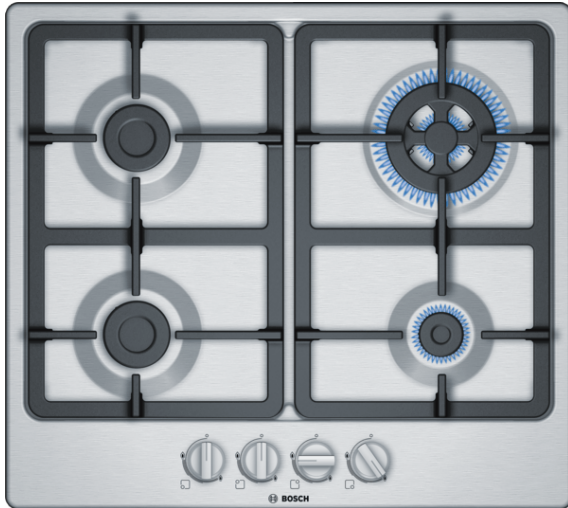

**Serie | 4, Placa de gas, 60 cm, Acero  
PGH6B5B90**

**Mandos ergonómicos en la parte frontal  
para un manejo fácil, sencillo y preciso.**

- **Quemador Wok:** para cocinar con una potencia de hasta 3,3 kW.
- Mandos ergonómicos para un manejo sencillo y preciso.
- Placa compatible con gas renovable biometano usando los inyectores para gas natural.

**Datos técnicos**

Familia de Producto :	Placa de gas con mandos
Tipo de construcción :	Integrable
Entrada de energía :	Gas
Número de posiciones que se pueden usar al mismo tiempo :	4
Tipo de dispositivos de regulación :	mandos en forma de espada
Dimensiones de instalación necesarias (H x W x D) :	45 x 560-562 x 480-492
Anchura del producto :	582
Dimensiones de instalación necesarias (H x W x D) :	45 x 582 x 520
Medidas del producto embalado (mm) :	141 x 651 x 578
Peso neto (kg) :	10,103
Peso bruto (kg) :	11,0
Indicador de calor residual :	No tiene
Ubicación del panel de mandos :	Frontal de placa de cocina
Material de la superficie básica :	Metallic
Color superficie superior :	Acero
Color del marco :	Acero
Certificaciones de homologación :	CE
Longitud del cable de alimentación eléctrica (cm) :	100
Código EAN :	4242005119301
Potencia de conexión eléctrica (W) :	1
Potencia de conexión de gas (W) :	7800
Intensidad corriente eléctrica (A) :	3
Tensión (V) :	220-240
Frecuencia (Hz) :	50; 60

## **Serie | 4, Placa de gas, 60 cm, Acero PGH6B5B90**

**Serie | 4, Placa de gas, 60 cm, Acero  
PGH6B5B90**