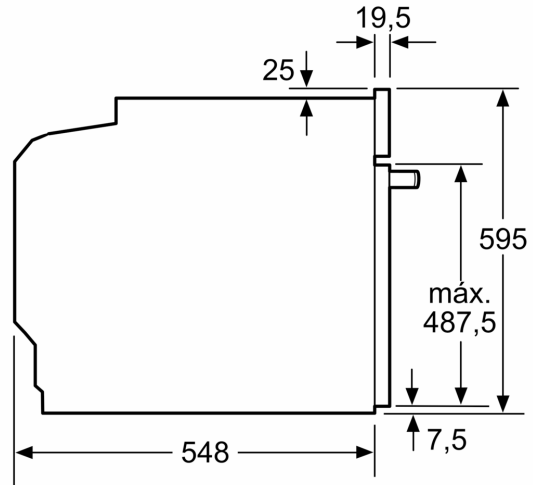

Tipo de construcción: .....Integrable  
 Sistema de limpieza: .....Pirólítico+Hidrolítico  
 Dimensiones de instalación necesarias (H x W x D): .... 585-595 x 560-568 x 550 mm  
 Dimensiones de instalación necesarias (H x W x D): .....595x594x548 mm  
 Medidas del producto embalado: ..... 675 x 660 x 690 mm  
 Material del panel de mandos: .....Cristal  
 Material de la puerta: .....vidrio  
 Peso neto: ..... 37.5 kg  
 Volúmen útil (de la cavidad): .....71 l  
 Regulación de temperatura: .....Electrónica  
 Número de luces interiores: ..... 1  
 Longitud del cable de alimentación eléctrica: ..... 120.0 cm  
 Código EAN: ..... 4242006315603  
 Número de cavidades - (2010/30/CE): ..... 1  
 Clase de eficiencia energética (2010/30/CE): ..... A+  
 Consumo de energía por ciclo convencional (2010/30/EC): ... 0.94 kWh/cycle  
 Energy consumption per cycle forced air convection (2010/30/EC): ..... 0.69 kWh/cycle  
 Índice de eficiencia energética (2010/30/CE): .....81.2 %  
 Potencia de conexión: ..... 3600 W  
 Intensidad corriente eléctrica: .....16 A  
 Tensión: .....220-240 V  
 Frecuencia: .....50; 60 Hz  
 Tipo de enchufe: .....Schuko con conexión a tierra  
 Accesorios incluidos: ..... 1 x Parrilla profesional, 1 x Bandeja universal, 1 x Bandeja de cocción Air Fry

**Horno pirolítico, 60 x 60 cm, Cristal blanco**  
**3HB5879B7**

Dimensiones en mm

Dimensiones en mm

Dimensiones en mm

**A:** 19,5 mm

**B:** Espacio para la conexión del aparato 320 x 115 mm

Montaje con una placa.

Distancia mín.:  
Placa de inducción: 5 mm  
Cocina de gas: 5 mm  
Cocina eléctrica: 2 mm

Dimensiones en mm