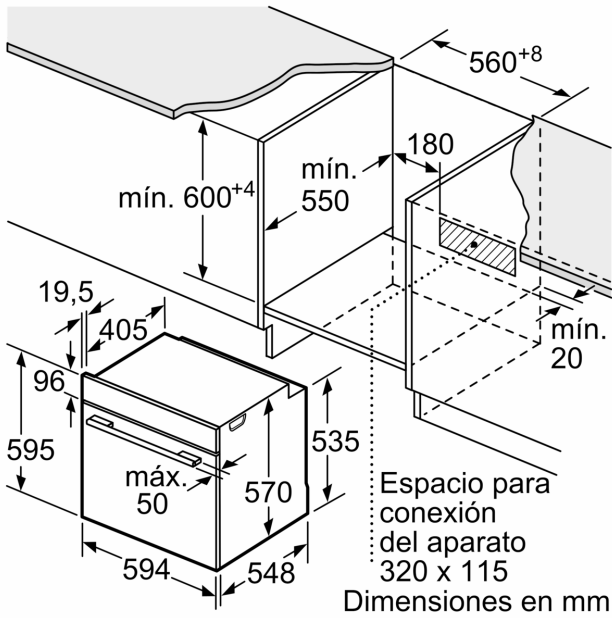

Tipo de construcción: .....Integrable  
 Sistema de limpieza: .....Pirólítico+Hidrolítico  
 Dimensiones de instalación necesarias (H x W x D): .... 585-595 x 560-568 x 550 mm  
 Dimensiones de instalación necesarias (H x W x D): .....595x594x548 mm  
 Medidas del producto embalado: ..... 675 x 660 x 690 mm  
 Material del panel de mandos: .....Cristal  
 Material de la puerta: .....vidrio  
 Peso neto: ..... 37.5 kg  
 Volúmen útil (de la cavidad): .....71 l  
 Regulación de temperatura: .....Electrónica  
 Número de luces interiores: ..... 1  
 Longitud del cable de alimentación eléctrica: ..... 120.0 cm  
 Código EAN: ..... 4242006315603  
 Número de cavidades - (2010/30/CE): ..... 1  
 Clase de eficiencia energética (2010/30/CE): ..... A+  
 Consumo de energía por ciclo convencional (2010/30/EC): ... 0.94 kWh/cycle  
 Energy consumption per cycle forced air convection (2010/30/EC): ..... 0.69 kWh/cycle  
 Índice de eficiencia energética (2010/30/CE): .....81.2 %  
 Potencia de conexión: ..... 3600 W  
 Intensidad corriente eléctrica: .....16 A  
 Tensión: .....220-240 V  
 Frecuencia: .....50; 60 Hz  
 Tipo de enchufe: .....Schuko con conexión a tierra  
 Accesorios incluidos: ..... 1 x Parrilla profesional, 1 x Bandeja universal, 1 x Bandeja de cocción Air Fry

**Horno pirolítico, 60 x 60 cm, Cristal blanco**  
**3HB5879B7**

Dimensiones en mm

Dimensiones en mm

Dimensiones en mm

**A:** 19,5 mm

**B:** Espacio para la conexión del aparato 320 x 115 mm

Montaje con una placa.

Distancia mín.:  
Placa de inducción: 5 mm  
Cocina de gas: 5 mm  
Cocina eléctrica: 2 mm

Dimensiones en mm