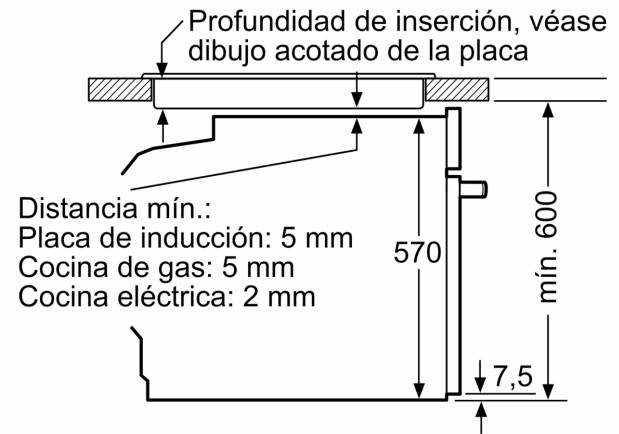

Tipo de construcción: .....Integrable  
 Sistema de limpieza: .....Pirólítico+Hidrolítico  
 Dimensiones de instalación necesarias (H x W x D): .... 585-595 x 560-568 x 550 mm  
 Dimensiones de instalación necesarias (H x W x D): .....595x594x548 mm  
 Medidas del producto embalado: ..... 675 x 660 x 690 mm  
 Material del panel de mandos: .....Cristal  
 Material de la puerta: .....vidrio  
 Peso neto: ..... 37.5 kg  
 Volúmen útil (de la cavidad): .....71 l  
 Regulación de temperatura: .....Electrónica  
 Número de luces interiores: ..... 1  
 Longitud del cable de alimentación eléctrica: ..... 120.0 cm  
 Código EAN: ..... 4242006315603  
 Número de cavidades - (2010/30/CE): ..... 1  
 Clase de eficiencia energética (2010/30/CE): ..... A+  
 Consumo de energía por ciclo convencional (2010/30/EC): ... 0.94 kWh/cycle  
 Energy consumption per cycle forced air convection (2010/30/EC): ..... 0.69 kWh/cycle  
 Índice de eficiencia energética (2010/30/CE): .....81.2 %  
 Potencia de conexión: ..... 3600 W  
 Intensidad corriente eléctrica: .....16 A  
 Tensión: .....220-240 V  
 Frecuencia: .....50; 60 Hz  
 Tipo de enchufe: .....Schuko con conexión a tierra  
 Accesorios incluidos: ..... 1 x Parrilla profesional, 1 x Bandeja universal, 1 x Bandeja de cocción Air Fry

**Horno pirolítico, 60 x 60 cm, Cristal blanco**  
**3HB5879B7**

Dimensiones en mm

Dimensiones en mm

Dimensiones en mm

**A:** 19,5 mm

**B:** Espacio para la conexión del aparato 320 x 115 mm

Montaje con una placa.

Distancia mín.:  
Placa de inducción: 5 mm  
Cocina de gas: 5 mm  
Cocina eléctrica: 2 mm

Dimensiones en mm