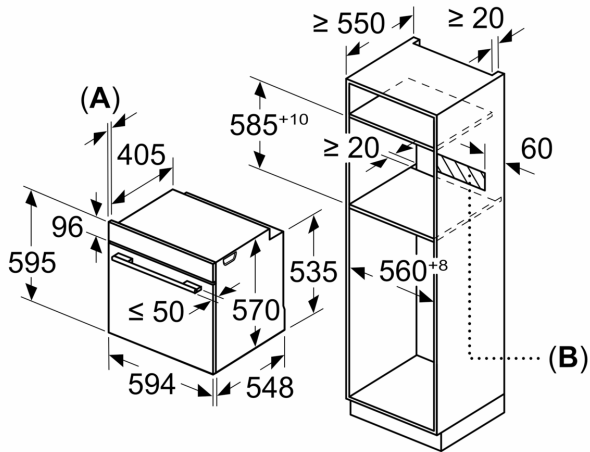

Tipo de construcción: .....Integrable  
 Sistema de limpieza: .....Pirólítico+Hidrolítico  
 Dimensiones de instalación necesarias (H x W x D): .... 585-595 x 560-568 x 550 mm  
 Dimensiones de instalación necesarias (H x W x D): .....595x594x548 mm  
 Medidas del producto embalado: ..... 675 x 660 x 690 mm  
 Material del panel de mandos: .....Cristal  
 Material de la puerta: .....vidrio  
 Peso neto: ..... 37.5 kg  
 Volúmen útil (de la cavidad): .....71 l  
 Regulación de temperatura: .....Electrónica  
 Número de luces interiores: ..... 1  
 Longitud del cable de alimentación eléctrica: ..... 120.0 cm  
 Código EAN: ..... 4242006315603  
 Número de cavidades - (2010/30/CE): ..... 1  
 Clase de eficiencia energética (2010/30/CE): ..... A+  
 Consumo de energía por ciclo convencional (2010/30/EC): ... 0.94 kWh/cycle  
 Energy consumption per cycle forced air convection (2010/30/EC): ..... 0.69 kWh/cycle  
 Índice de eficiencia energética (2010/30/CE): .....81.2 %  
 Potencia de conexión: ..... 3600 W  
 Intensidad corriente eléctrica: .....16 A  
 Tensión: .....220-240 V  
 Frecuencia: .....50; 60 Hz  
 Tipo de enchufe: .....Schuko con conexión a tierra  
 Accesorios incluidos: ..... 1 x Parrilla profesional, 1 x Bandeja universal, 1 x Bandeja de cocción Air Fry

**Horno pirolítico, 60 x 60 cm, Cristal blanco**  
**3HB5879B7**

Dimensiones en mm

Dimensiones en mm

Dimensiones en mm

**A:** 19,5 mm

**B:** Espacio para la conexión del aparato 320 x 115 mm

Montaje con una placa.

Distancia mín.:  
Placa de inducción: 5 mm  
Cocina de gas: 5 mm  
Cocina eléctrica: 2 mm

Dimensiones en mm